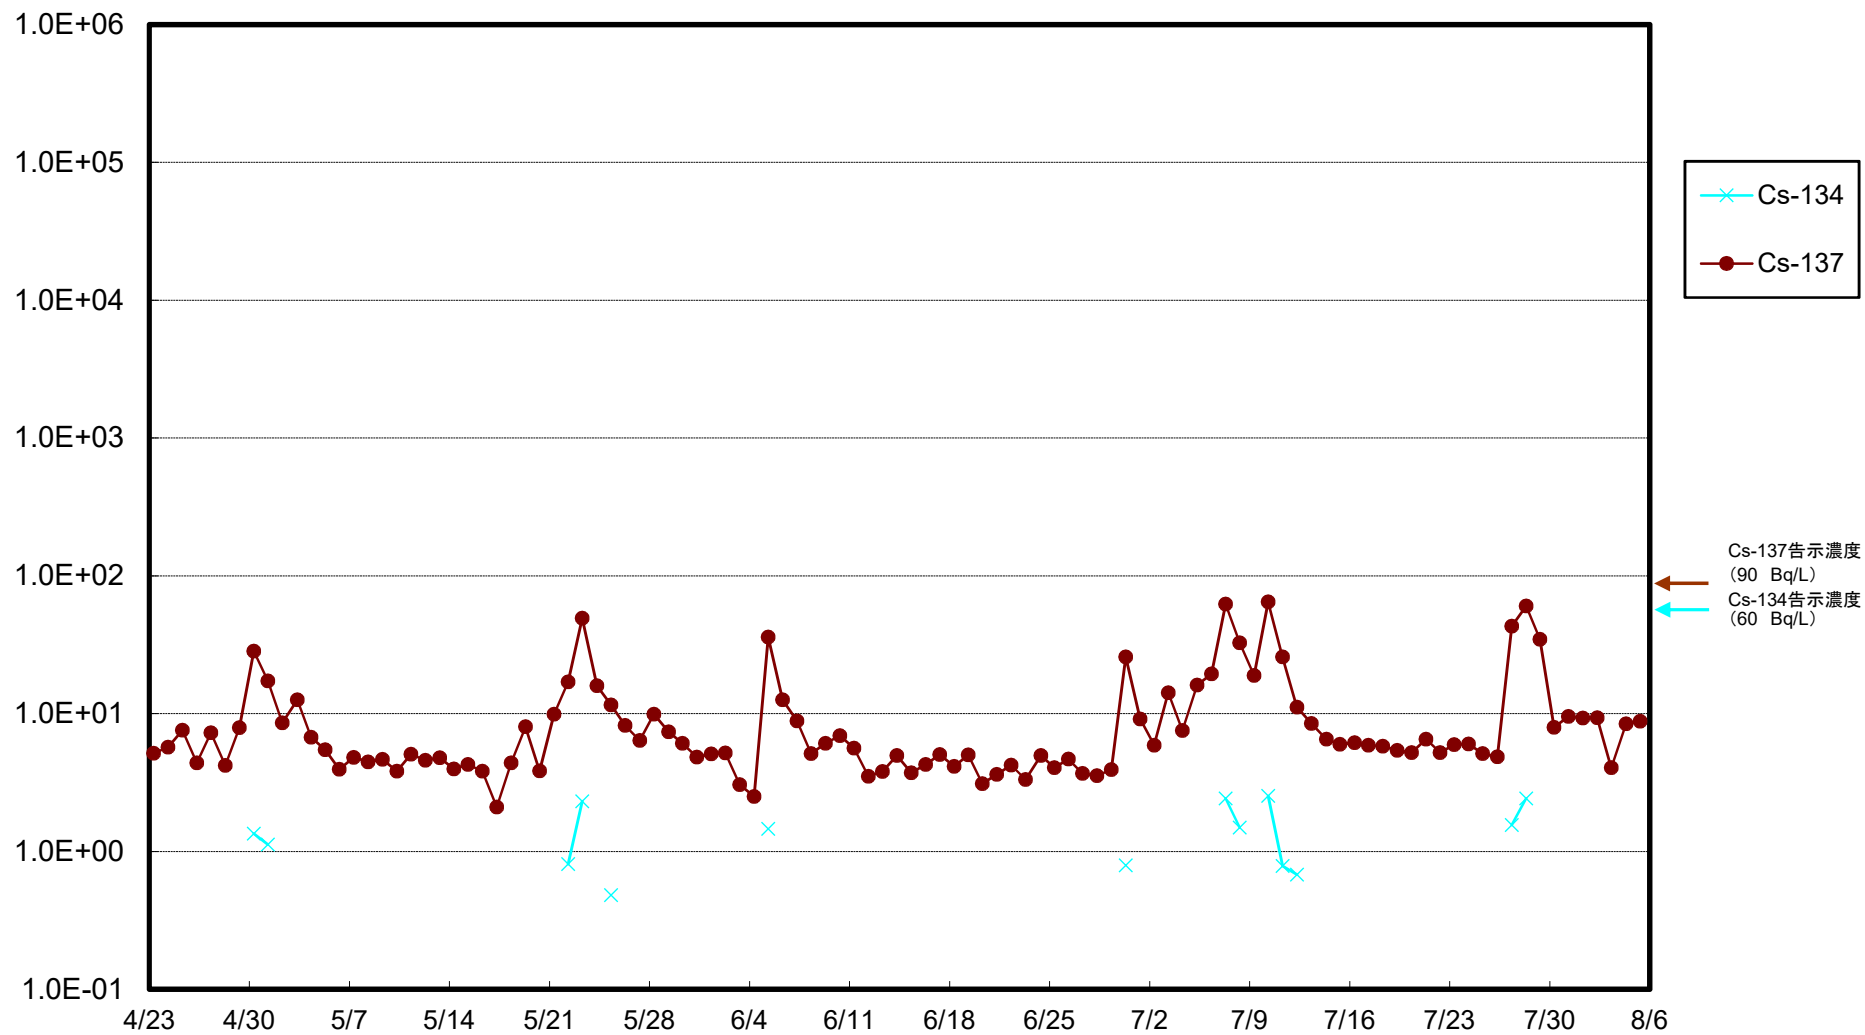

福島第一 5,6号機放水口北側(T-1) 海水放射能濃度(Bq/L)

福島第一 南放水口付近(T-2) 海水放射能濃度(Bq/L)

福島第一 物揚場前海水放射能濃度(Bq/L)

福島第一 1~4号機取水口内北側(東波除堤北側)海水放射能濃度(Bq/L)

福島第一 1~4号機取水口内南側(遮水壁前)海水放射能濃度(Bq/L)

福島第一 6号機取水口前海水放射能濃度(Bq/L)

福島第一 港湾口海水放射能濃度 (Bq/L)