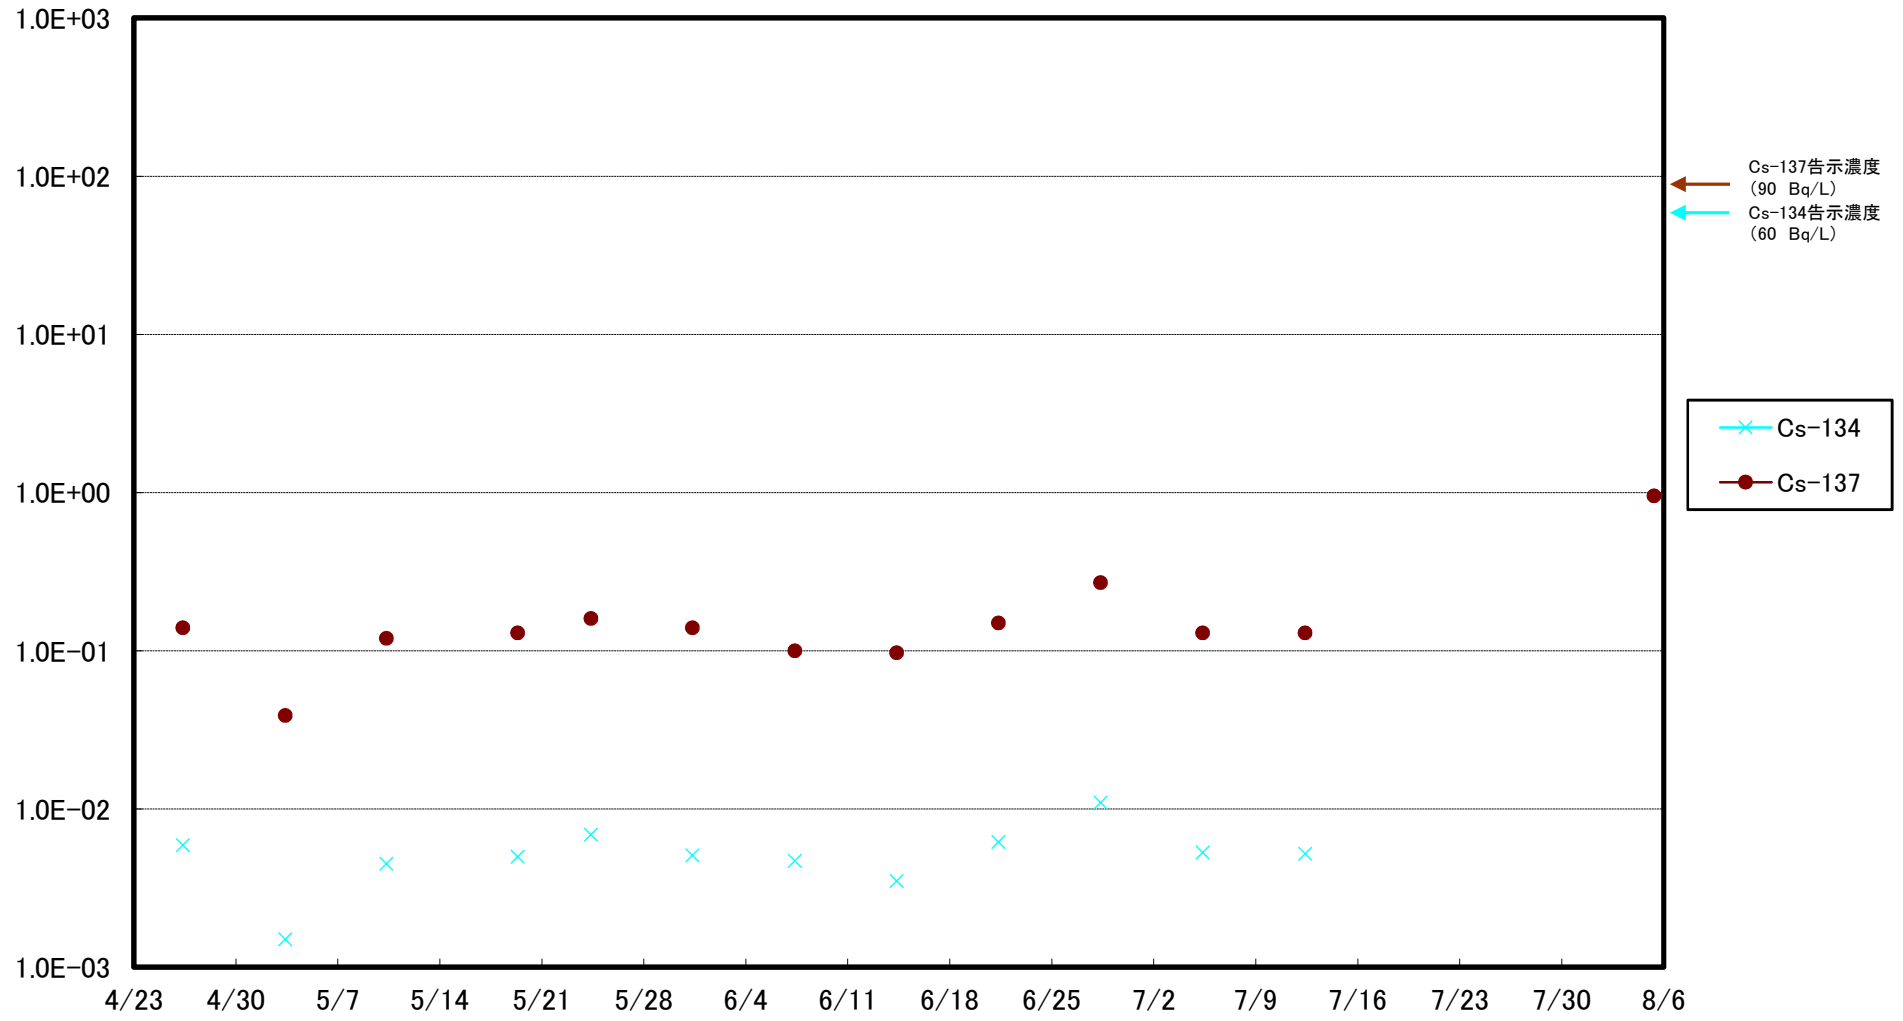

福島第一 5,6号機放水口北側(T-1) 海水放射能濃度(Bq/L)

福島第一 南放水口付近(T-2) 海水放射能濃度(Bq/L)

福島第一 物揚場前海水放射能濃度(Bq/L)

福島第一 1~4号機取水口内北側(東波除堤北側)海水放射能濃度(Bq/L)

福島第一 1~4号機取水口内南側(遮水壁前)海水放射能濃度(Bq/L)

福島第一 6号機取水口前海水放射能濃度(Bq/L)

福島第一 港湾口海水放射能濃度 (Bq/L)