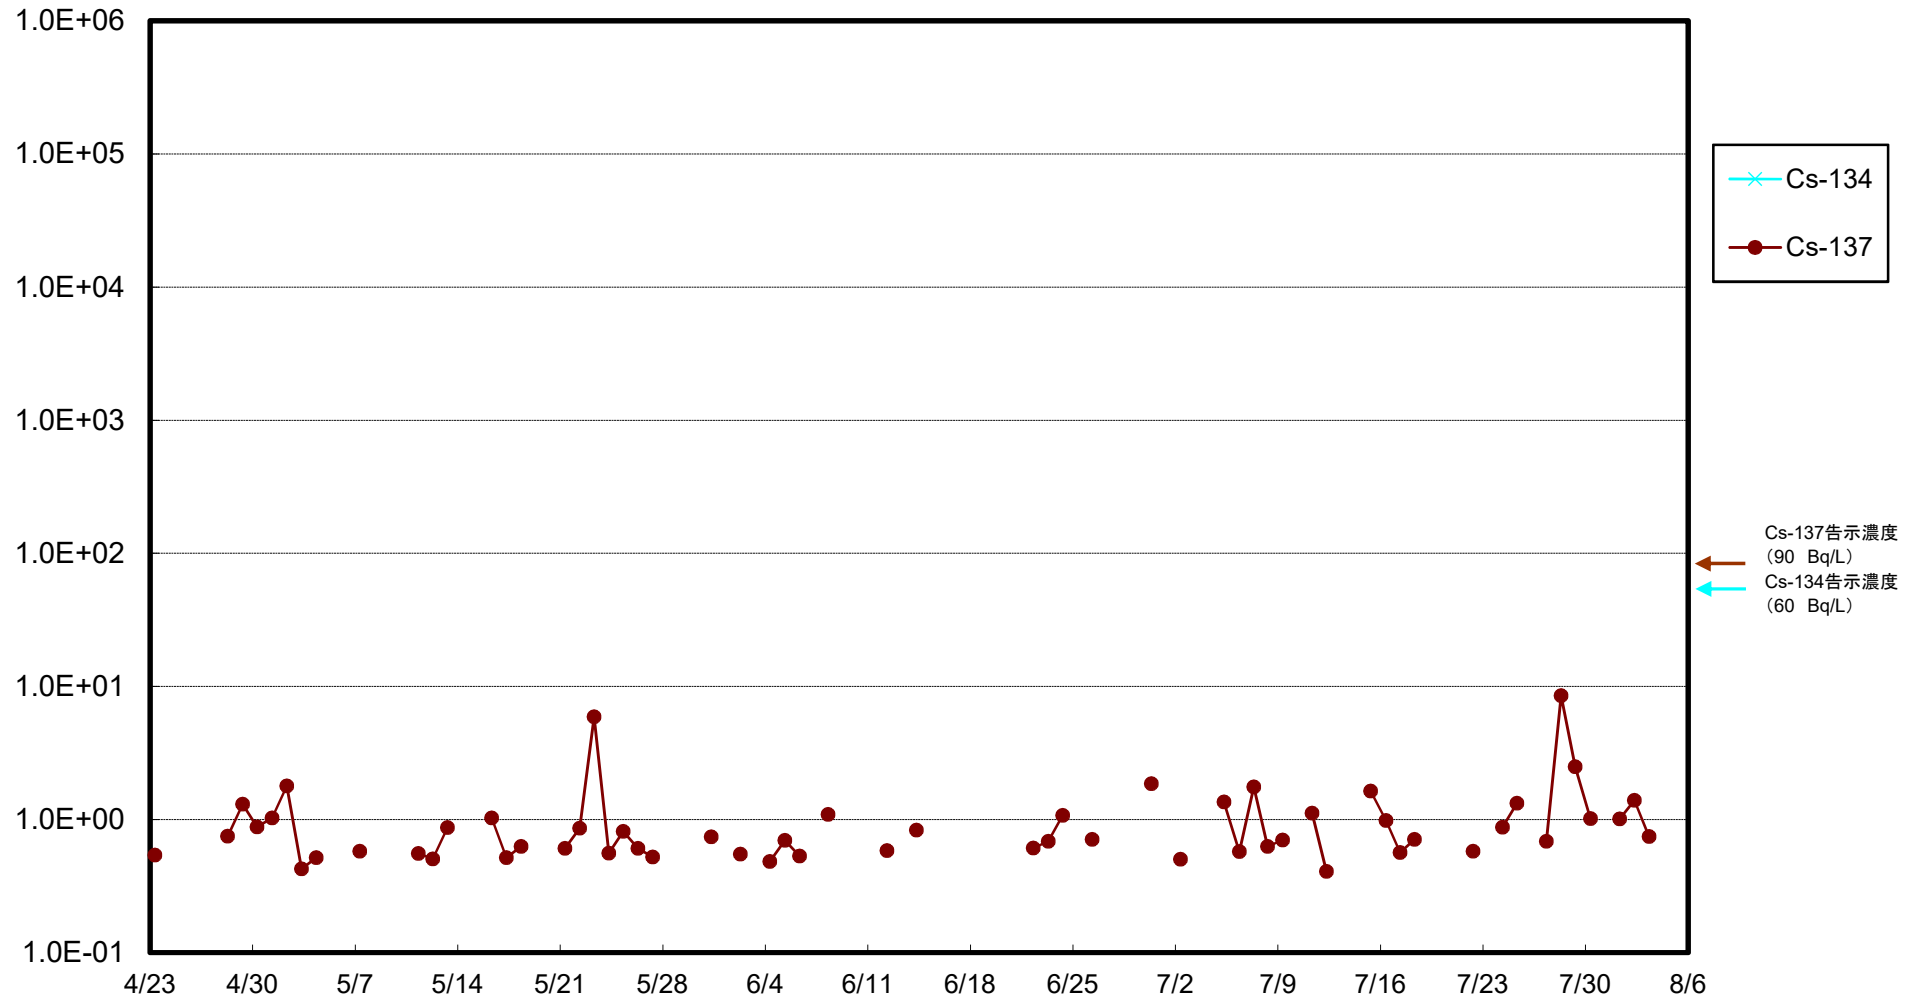

福島第一 5,6号機放水口北側(T-1) 海水放射能濃度(Bq/L)

福島第一 南放水口付近(T-2) 海水放射能濃度(Bq/L)

福島第一 物揚場前海水放射能濃度(Bq/L)

福島第一 1~4号機取水口内北側(東波除堤北側)海水放射能濃度(Bq/L)

福島第一 1~4号機取水口内南側(遮水壁前)海水放射能濃度(Bq/L)

福島第一 6号機取水口前海水放射能濃度(Bq/L)

福島第一 港湾口海水放射能濃度 (Bq/L)