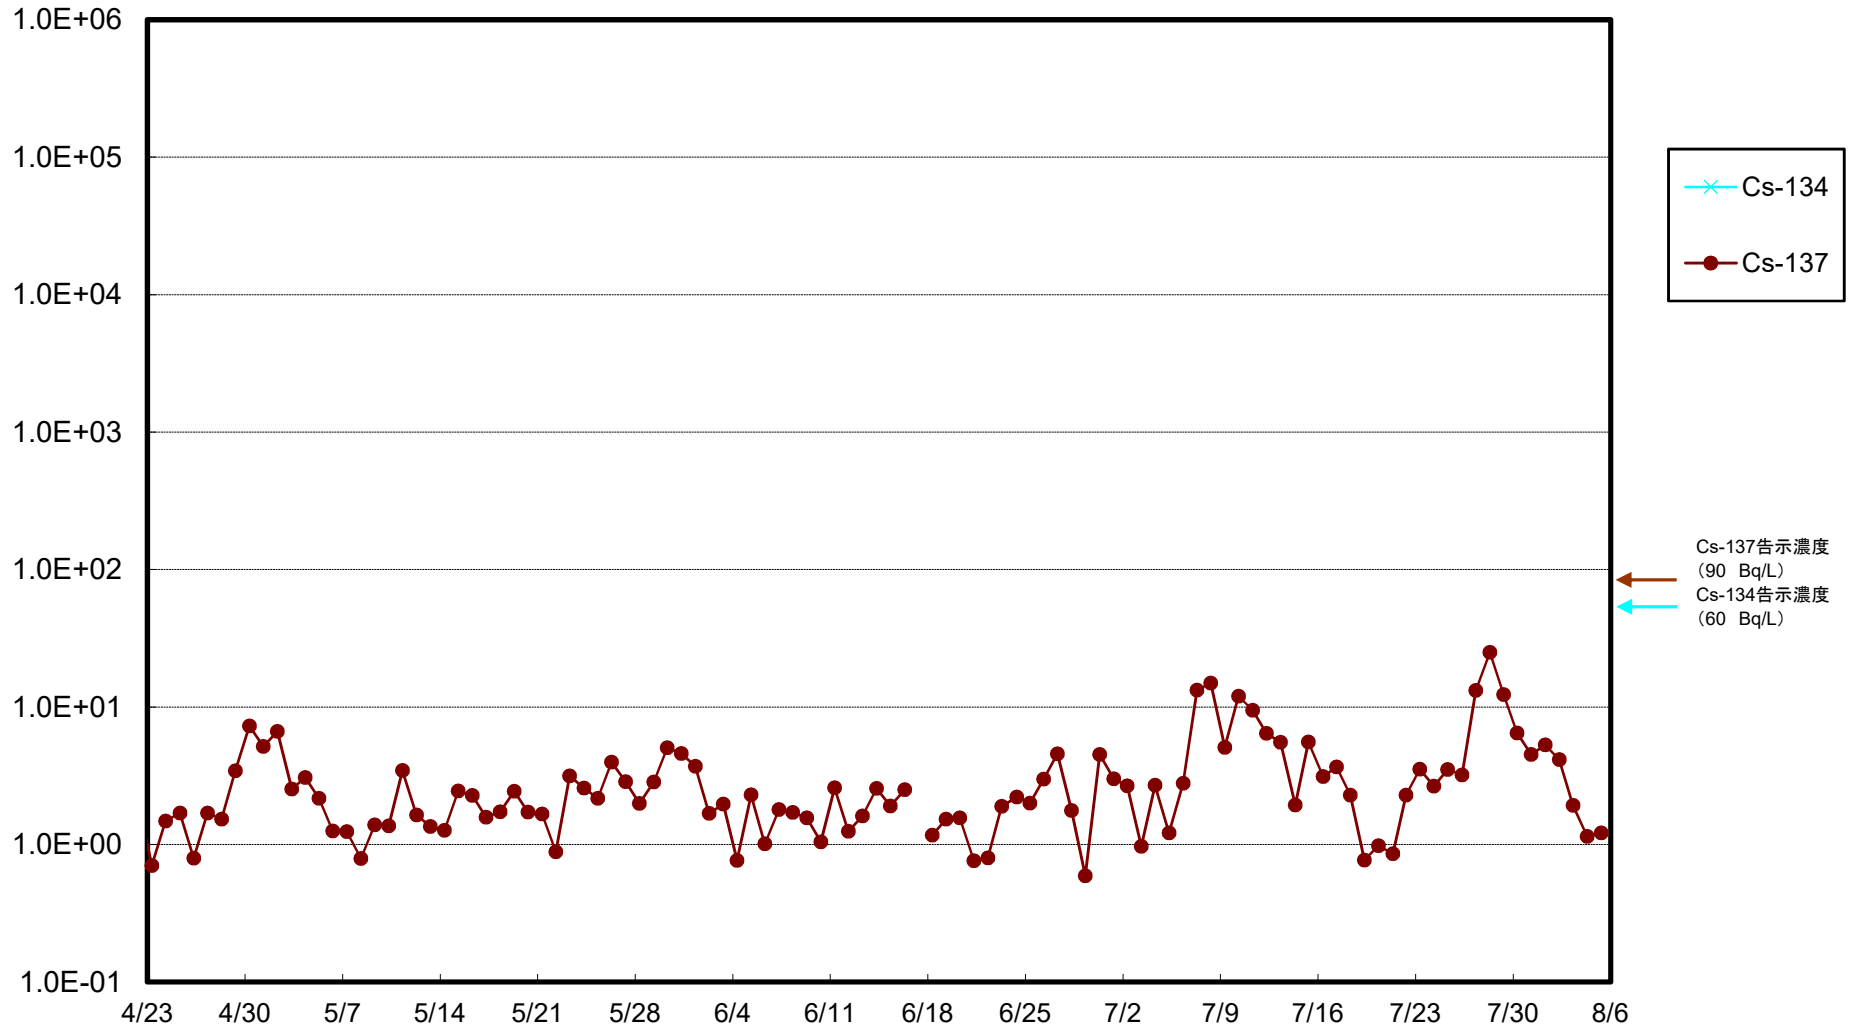

福島第一 5,6号機放水口北側(T-1) 海水放射能濃度(Bq/L)

福島第一 南放水口付近(T-2) 海水放射能濃度(Bq/L)

福島第一 物揚場前海水放射能濃度(Bq/L)

福島第一 1~4号機取水口内北側(東波除堤北側)海水放射能濃度(Bq/L)

福島第一 1~4号機取水口内南側(遮水壁前)海水放射能濃度(Bq/L)

福島第一 6号機取水口前海水放射能濃度(Bq/L)

福島第一 港湾口海水放射能濃度 (Bq/L)