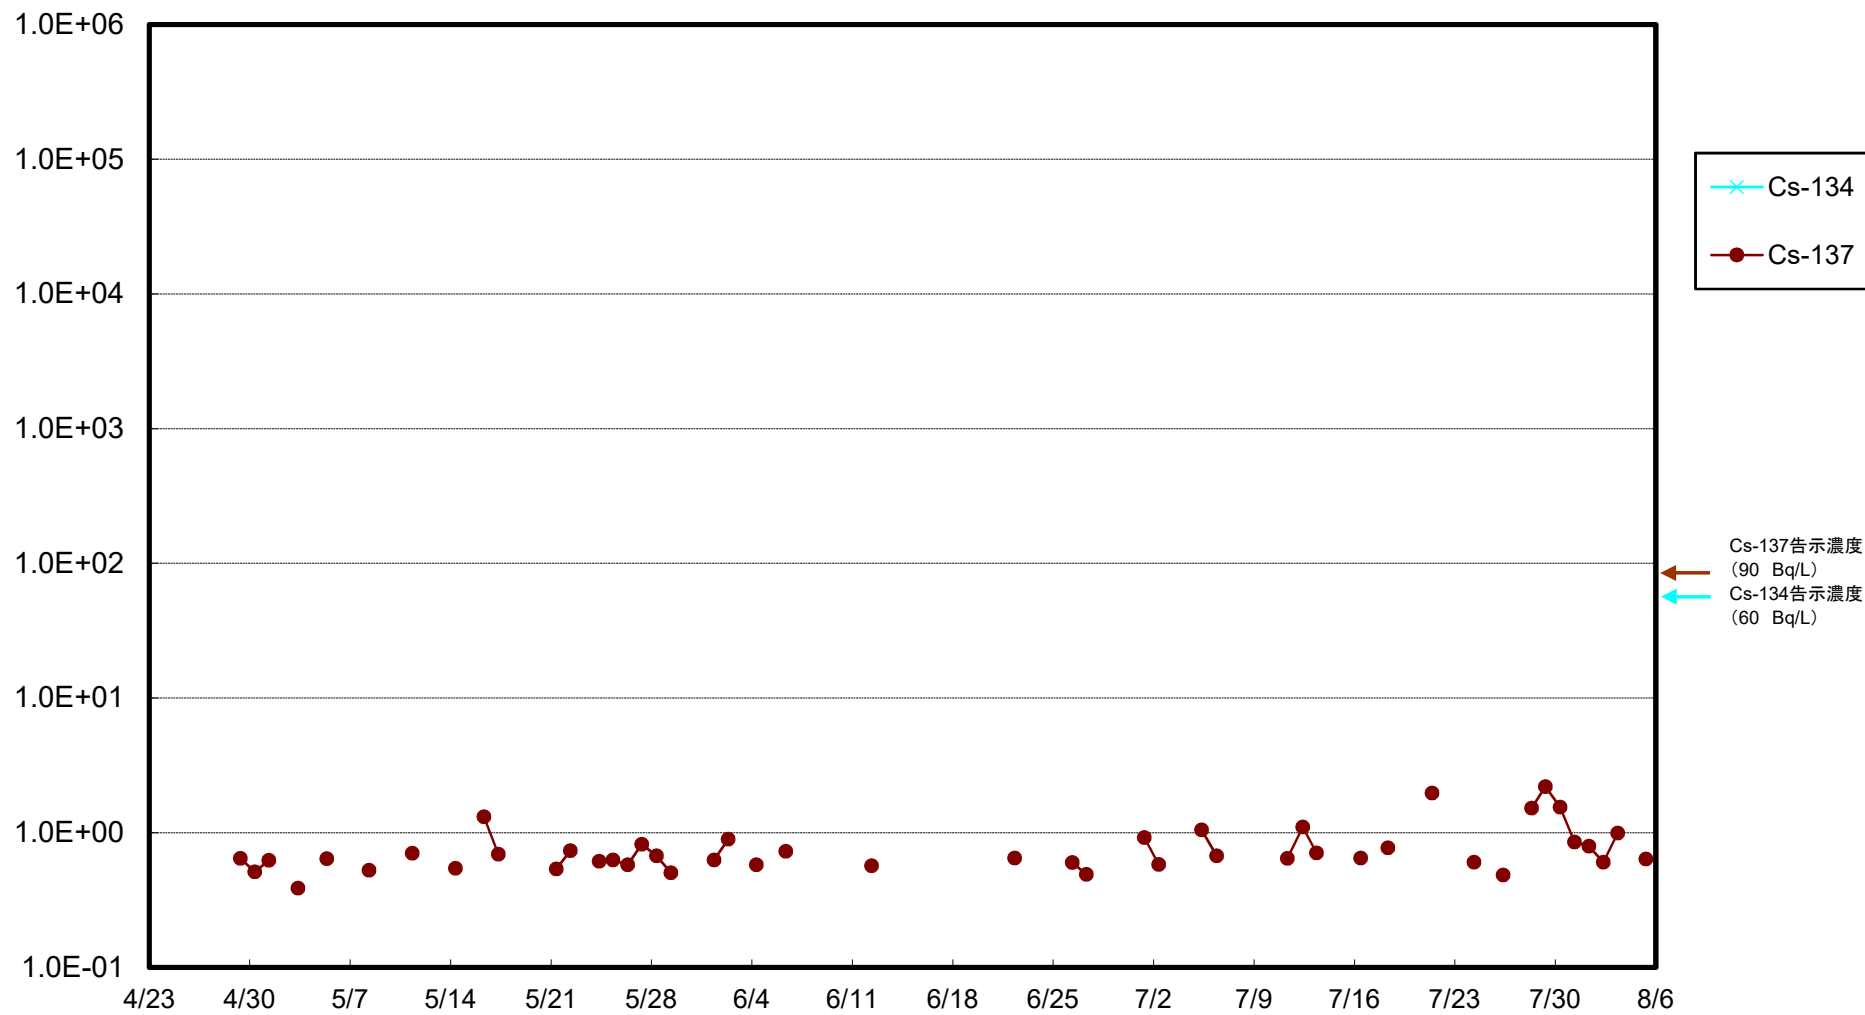

福島第一 5,6号機放水口北側(T-1) 海水放射能濃度(Bq/L)

福島第一 南放水口付近(T-2) 海水放射能濃度(Bq/L)

福島第一 物揚場前海水放射能濃度(Bq/L)

福島第一 1~4号機取水口内北側(東波除堤北側)海水放射能濃度(Bq/L)

福島第一 1~4号機取水口内南側(遮水壁前)海水放射能濃度(Bq/L)

福島第一 6号機取水口前海水放射能濃度(Bq/L)

福島第一 港湾口海水放射能濃度 (Bq/L)