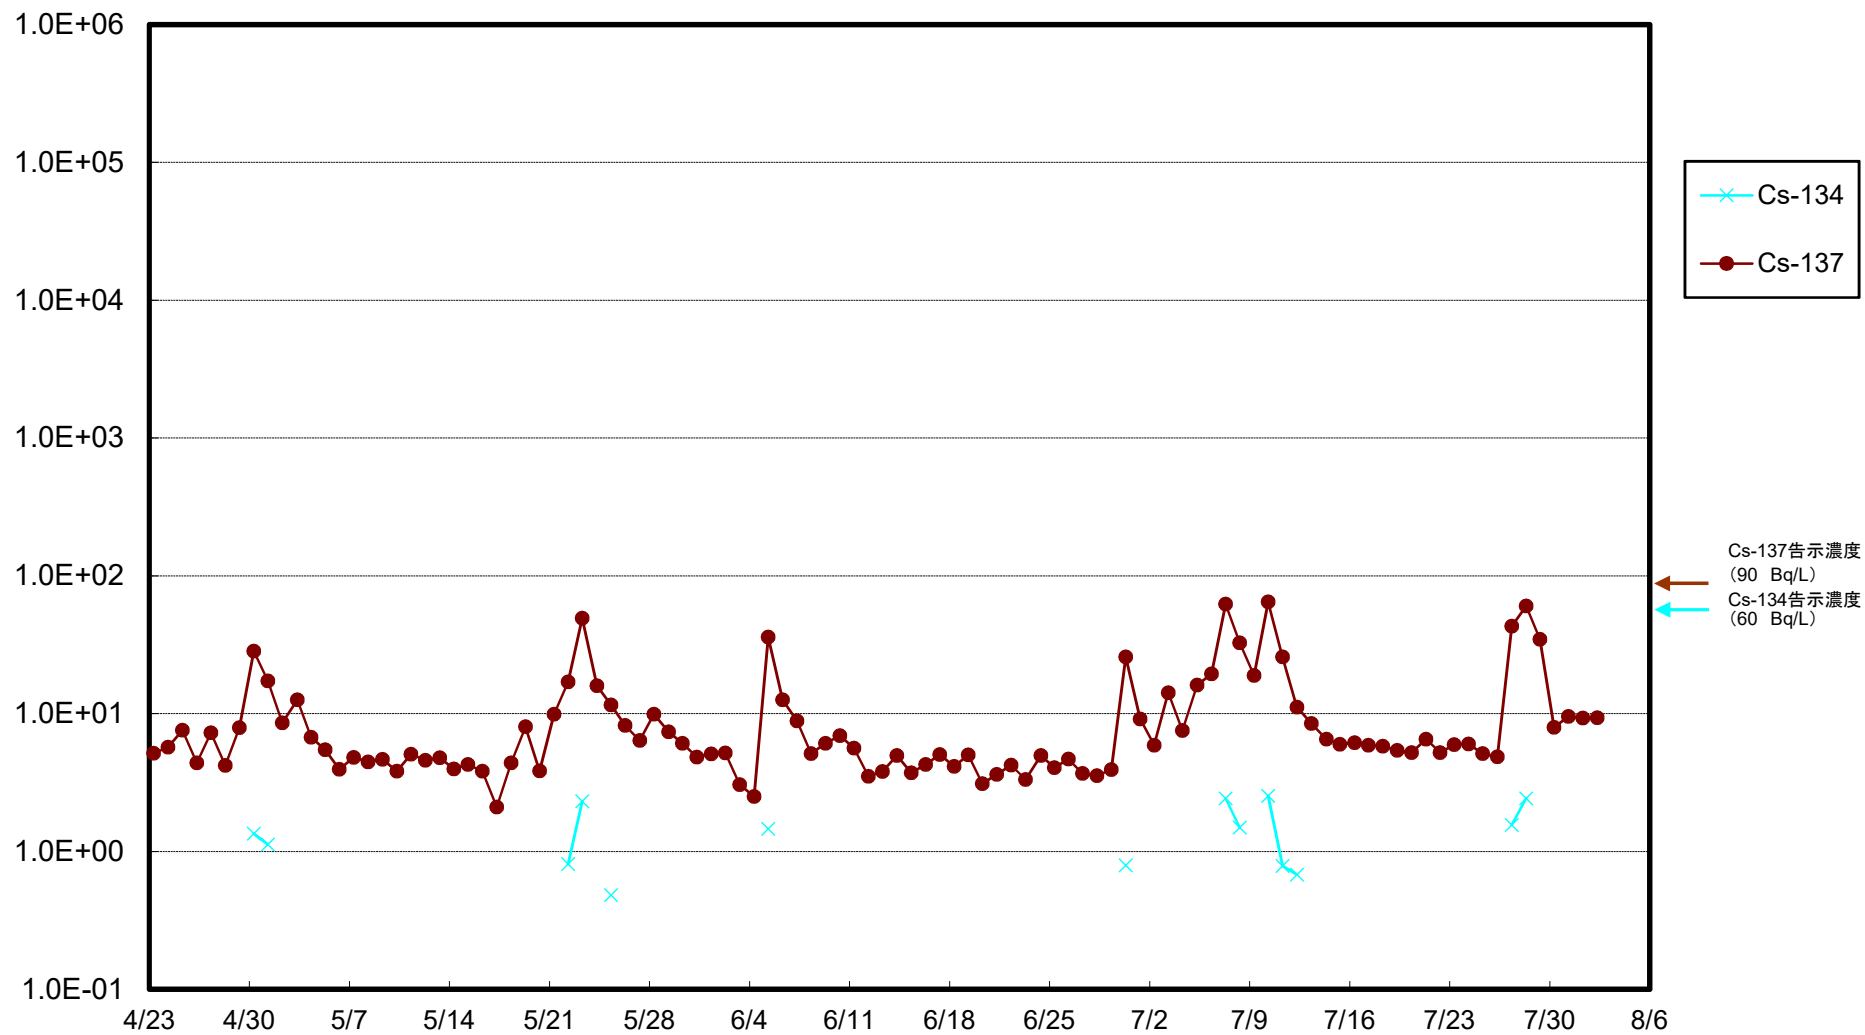

福島第一 5,6号機放水口北側(T-1) 海水放射能濃度(Bq/L)

福島第一 南放水口付近(T-2) 海水放射能濃度(Bq/L)

福島第一 物揚場前海水放射能濃度(Bq/L)

福島第一 1~4号機取水口内北側(東波除堤北側)海水放射能濃度(Bq/L)

福島第一 1~4号機取水口内南側(遮水壁前)海水放射能濃度(Bq/L)

福島第一 6号機取水口前海水放射能濃度(Bq/L)

福島第一 港湾口海水放射能濃度(Bq/L)