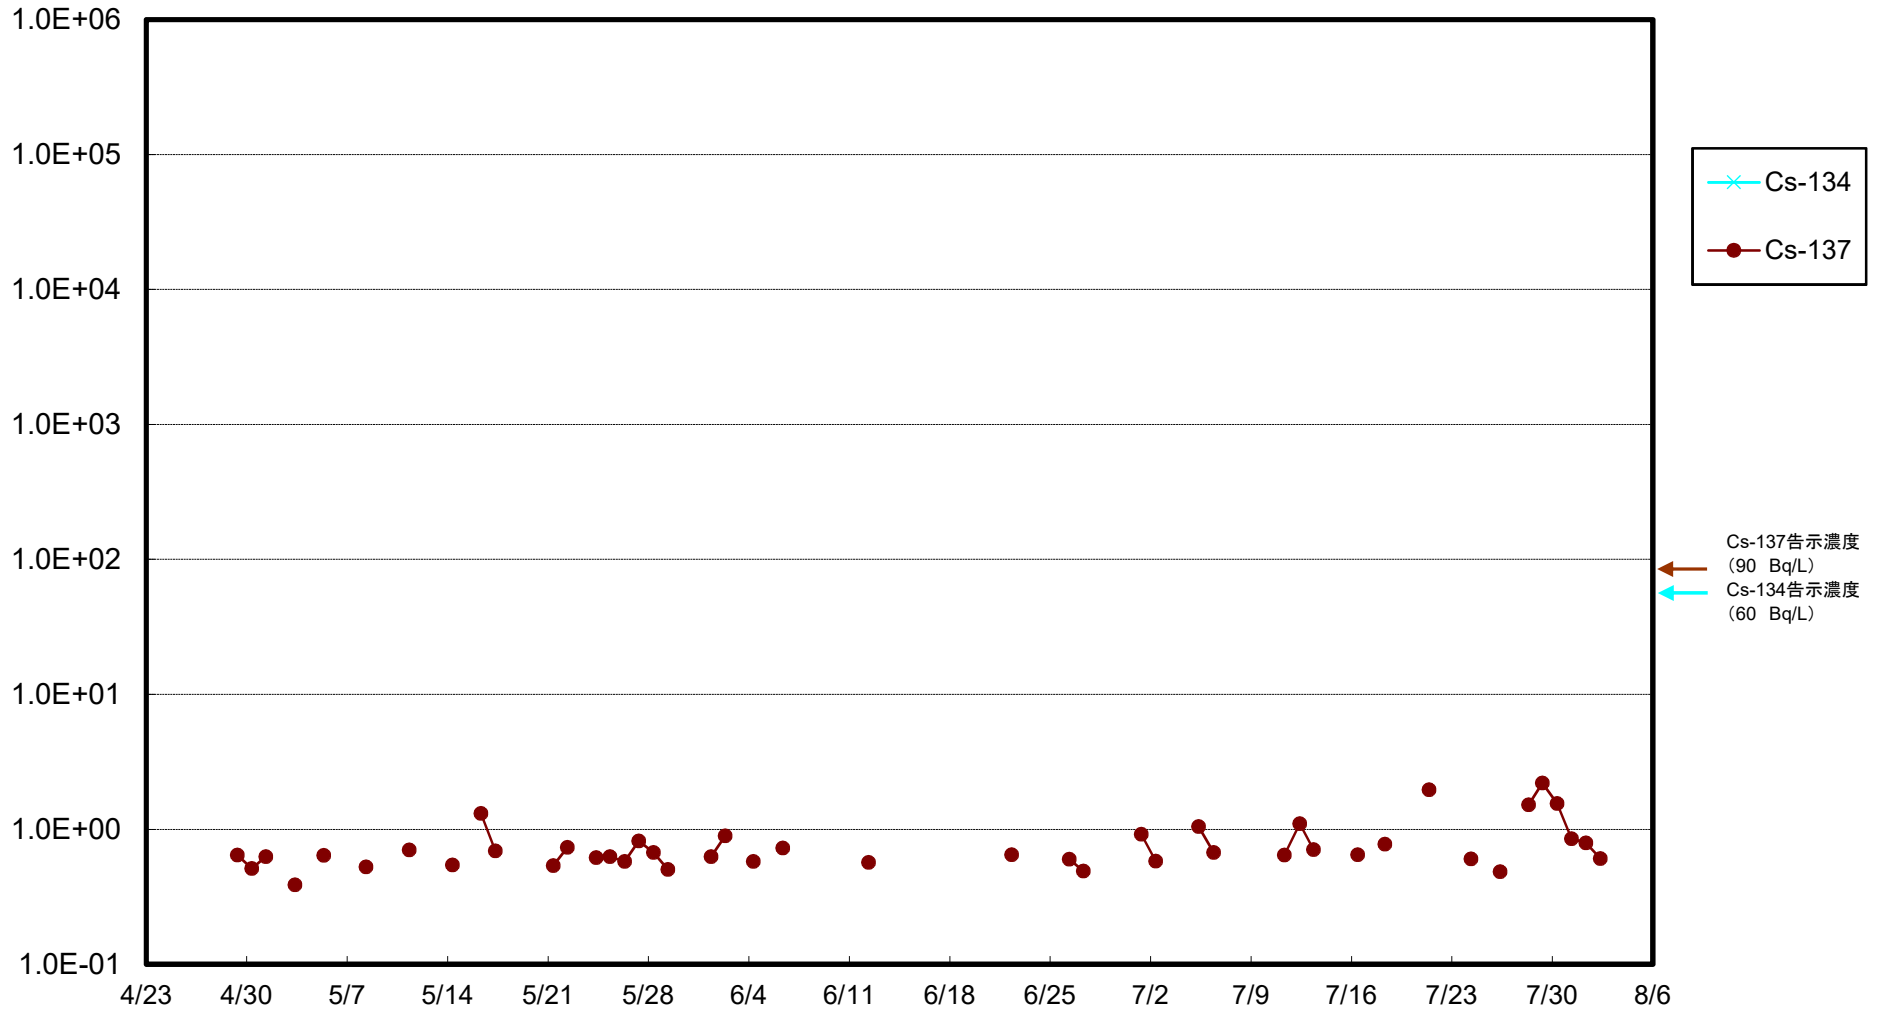

福島第一 5,6号機放水口北側(T-1) 海水放射能濃度(Bq/L)

福島第一 南放水口付近(T-2) 海水放射能濃度(Bq/L)

福島第一 物揚場前海水放射能濃度(Bq/L)

福島第一 1~4号機取水口内北側(東波除堤北側)海水放射能濃度(Bq/L)

福島第一 1~4号機取水口内南側(遮水壁前)海水放射能濃度(Bq/L)

福島第一 6号機取水口前海水放射能濃度(Bq/L)

福島第一 港湾口海水放射能濃度(Bq/L)