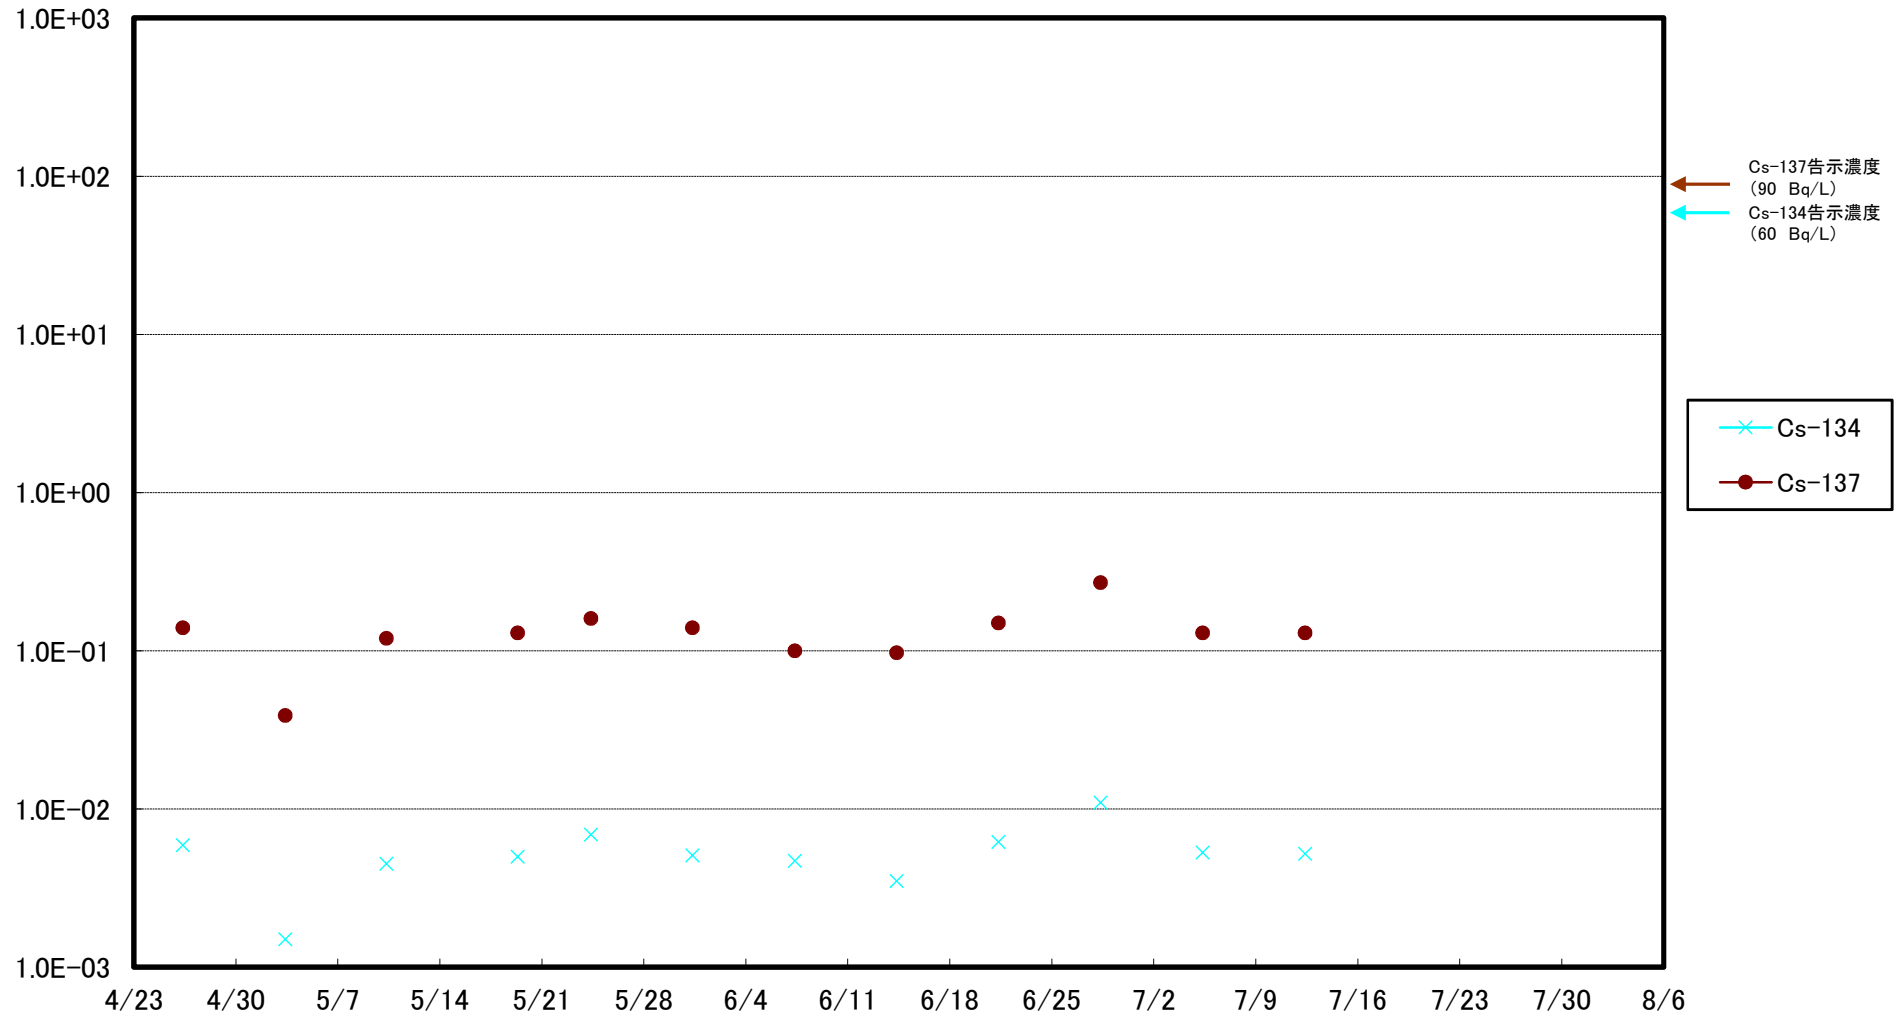

福島第一 5,6号機放水口北側(T-1) 海水放射能濃度(Bq/L)

福島第一 南放水口付近(T-2) 海水放射能濃度(Bq/L)

福島第一 物揚場前海水放射能濃度(Bq/L)

福島第一 1~4号機取水口内北側(東波除堤北側)海水放射能濃度(Bq/L)

福島第一 1~4号機取水口内南側(遮水壁前)海水放射能濃度(Bq/L)

福島第一 6号機取水口前海水放射能濃度(Bq/L)

福島第一 港湾口海水放射能濃度(Bq/L)