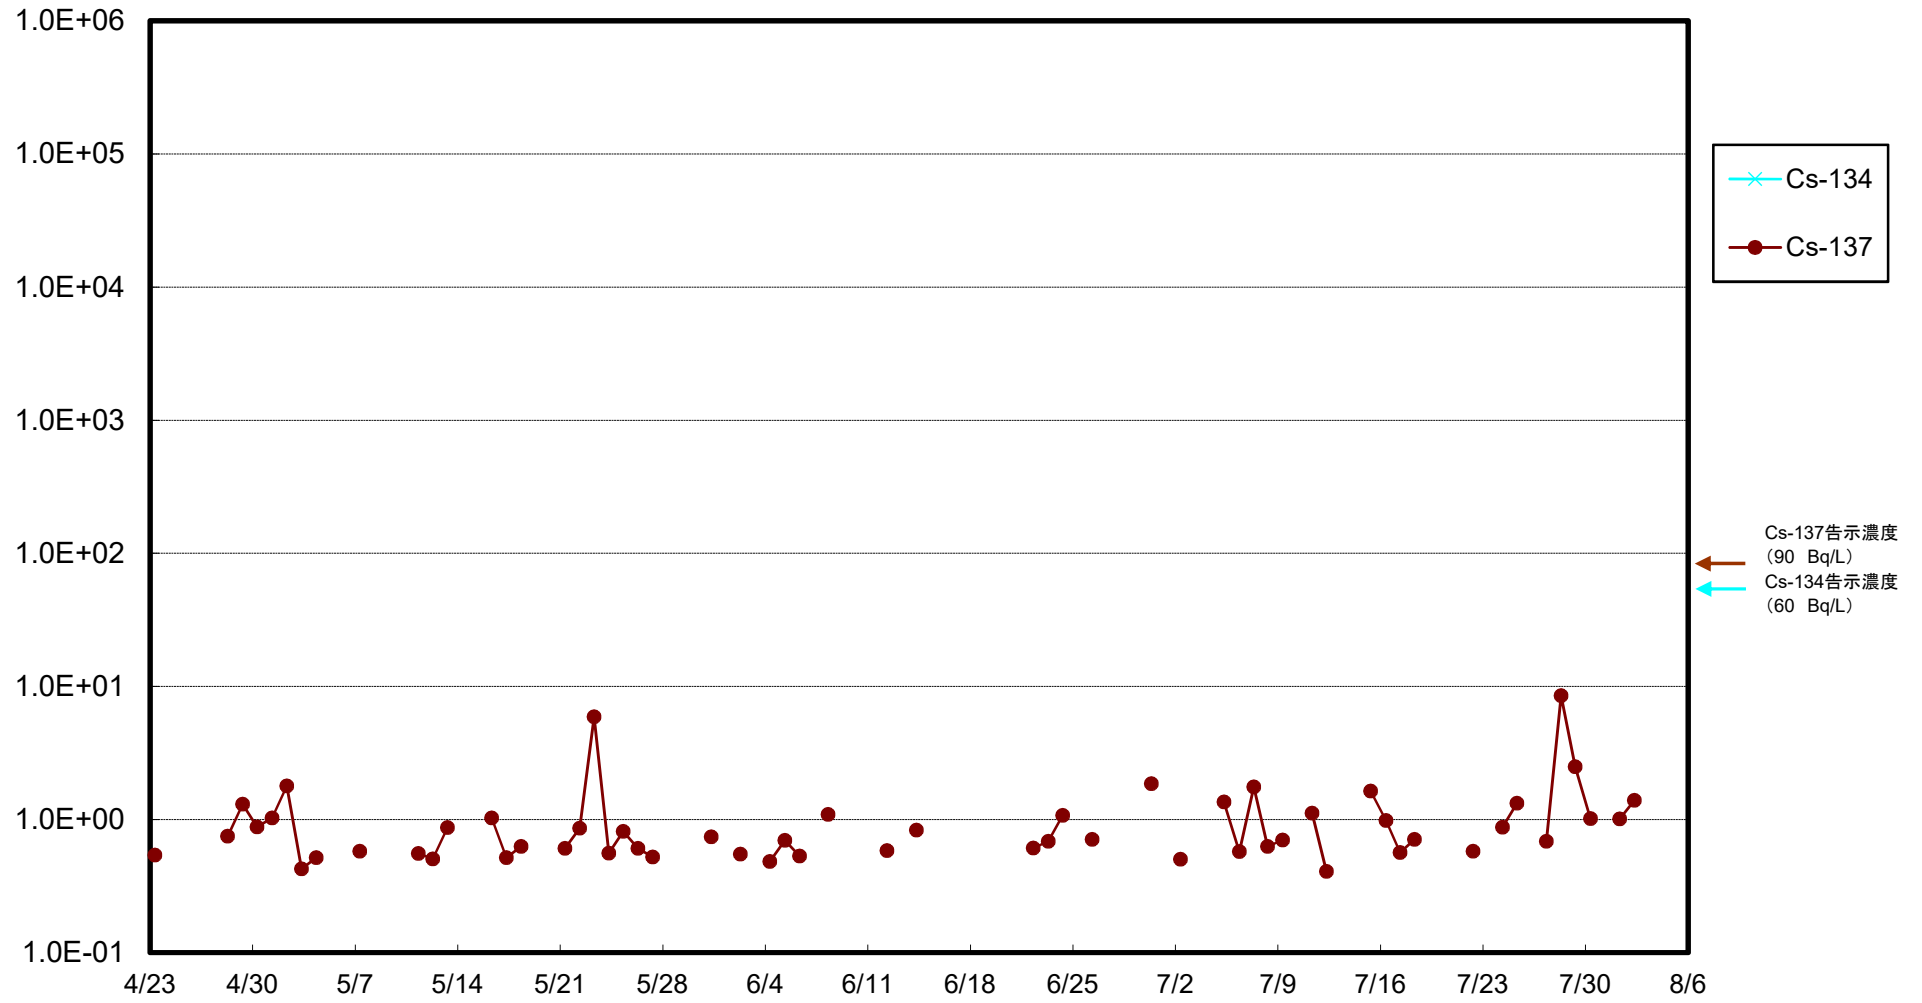

福島第一 5,6号機放水口北側(T-1) 海水放射能濃度(Bq/L)

福島第一 南放水口付近(T-2) 海水放射能濃度(Bq/L)

福島第一 物揚場前海水放射能濃度(Bq/L)

福島第一 1~4号機取水口内北側(東波除堤北側)海水放射能濃度(Bq/L)

福島第一 1~4号機取水口内南側(遮水壁前)海水放射能濃度(Bq/L)

福島第一 6号機取水口前海水放射能濃度(Bq/L)

福島第一 港湾口海水放射能濃度(Bq/L)