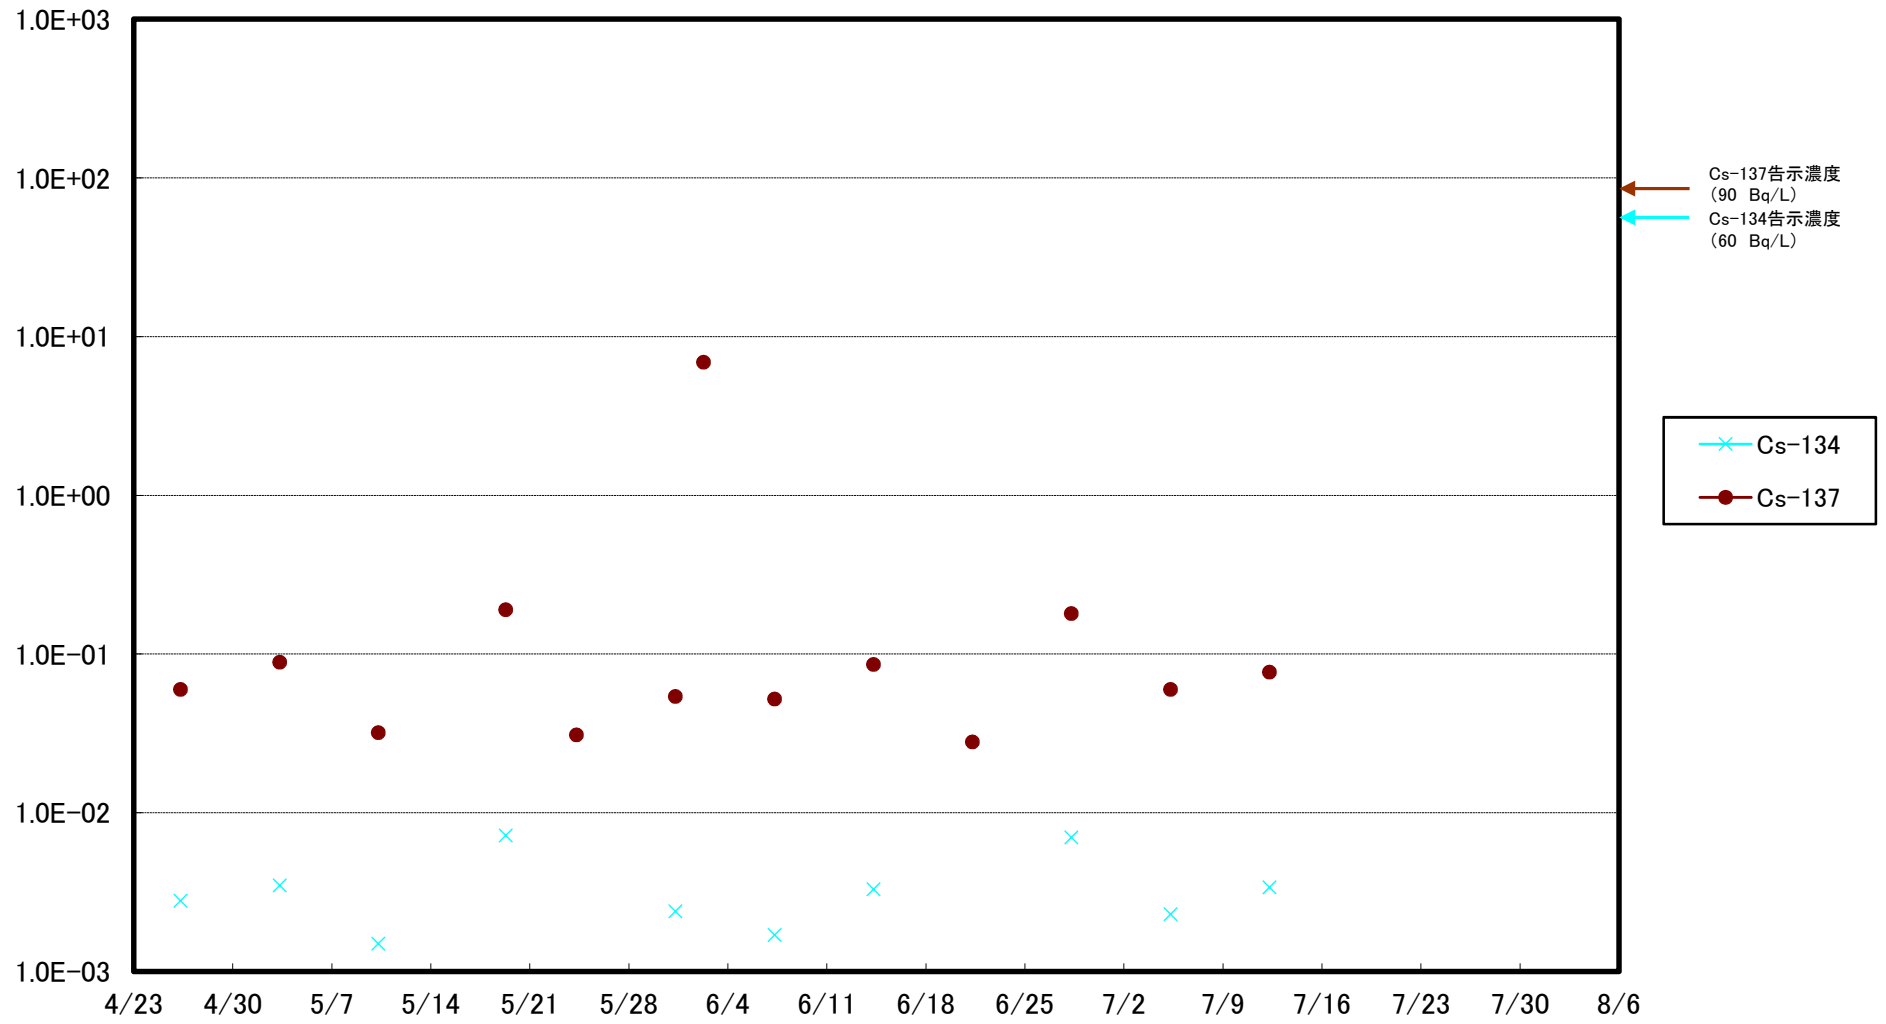

福島第一 5,6号機放水口北側(T-1) 海水放射能濃度(Bq/L)

福島第一 南放水口付近(T-2) 海水放射能濃度(Bq/L)

福島第一 物揚場前海水放射能濃度(Bq/L)

福島第一 1~4号機取水口内北側(東波除堤北側)海水放射能濃度(Bq/L)

福島第一 1~4号機取水口内南側(遮水壁前)海水放射能濃度(Bq/L)

福島第一 6号機取水口前海水放射能濃度(Bq/L)

福島第一 港湾口海水放射能濃度(Bq/L)