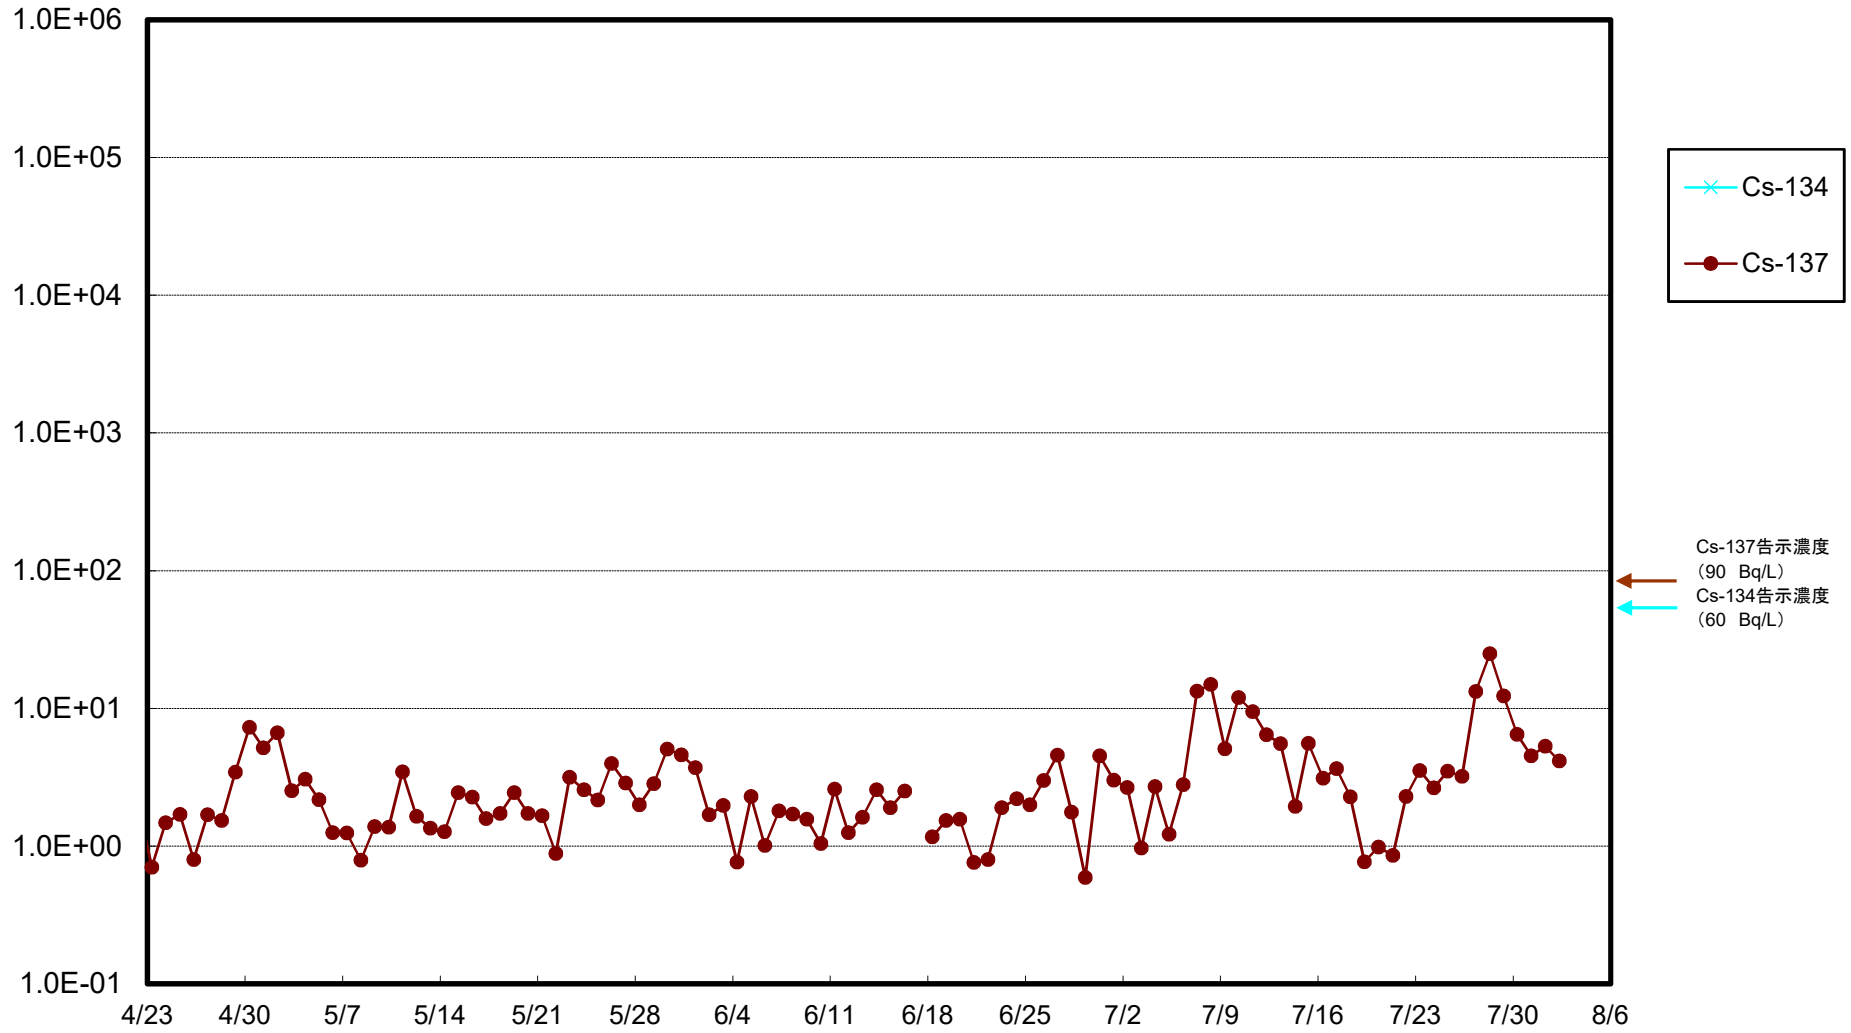

福島第一 5,6号機放水口北側(T-1) 海水放射能濃度(Bq/L)

福島第一 南放水口付近(T-2) 海水放射能濃度(Bq/L)

福島第一 物揚場前海水放射能濃度(Bq/L)

福島第一 1~4号機取水口内北側(東波除堤北側)海水放射能濃度(Bq/L)

福島第一 1~4号機取水口内南側(遮水壁前)海水放射能濃度(Bq/L)

福島第一 6号機取水口前海水放射能濃度(Bq/L)

福島第一 港湾口海水放射能濃度(Bq/L)