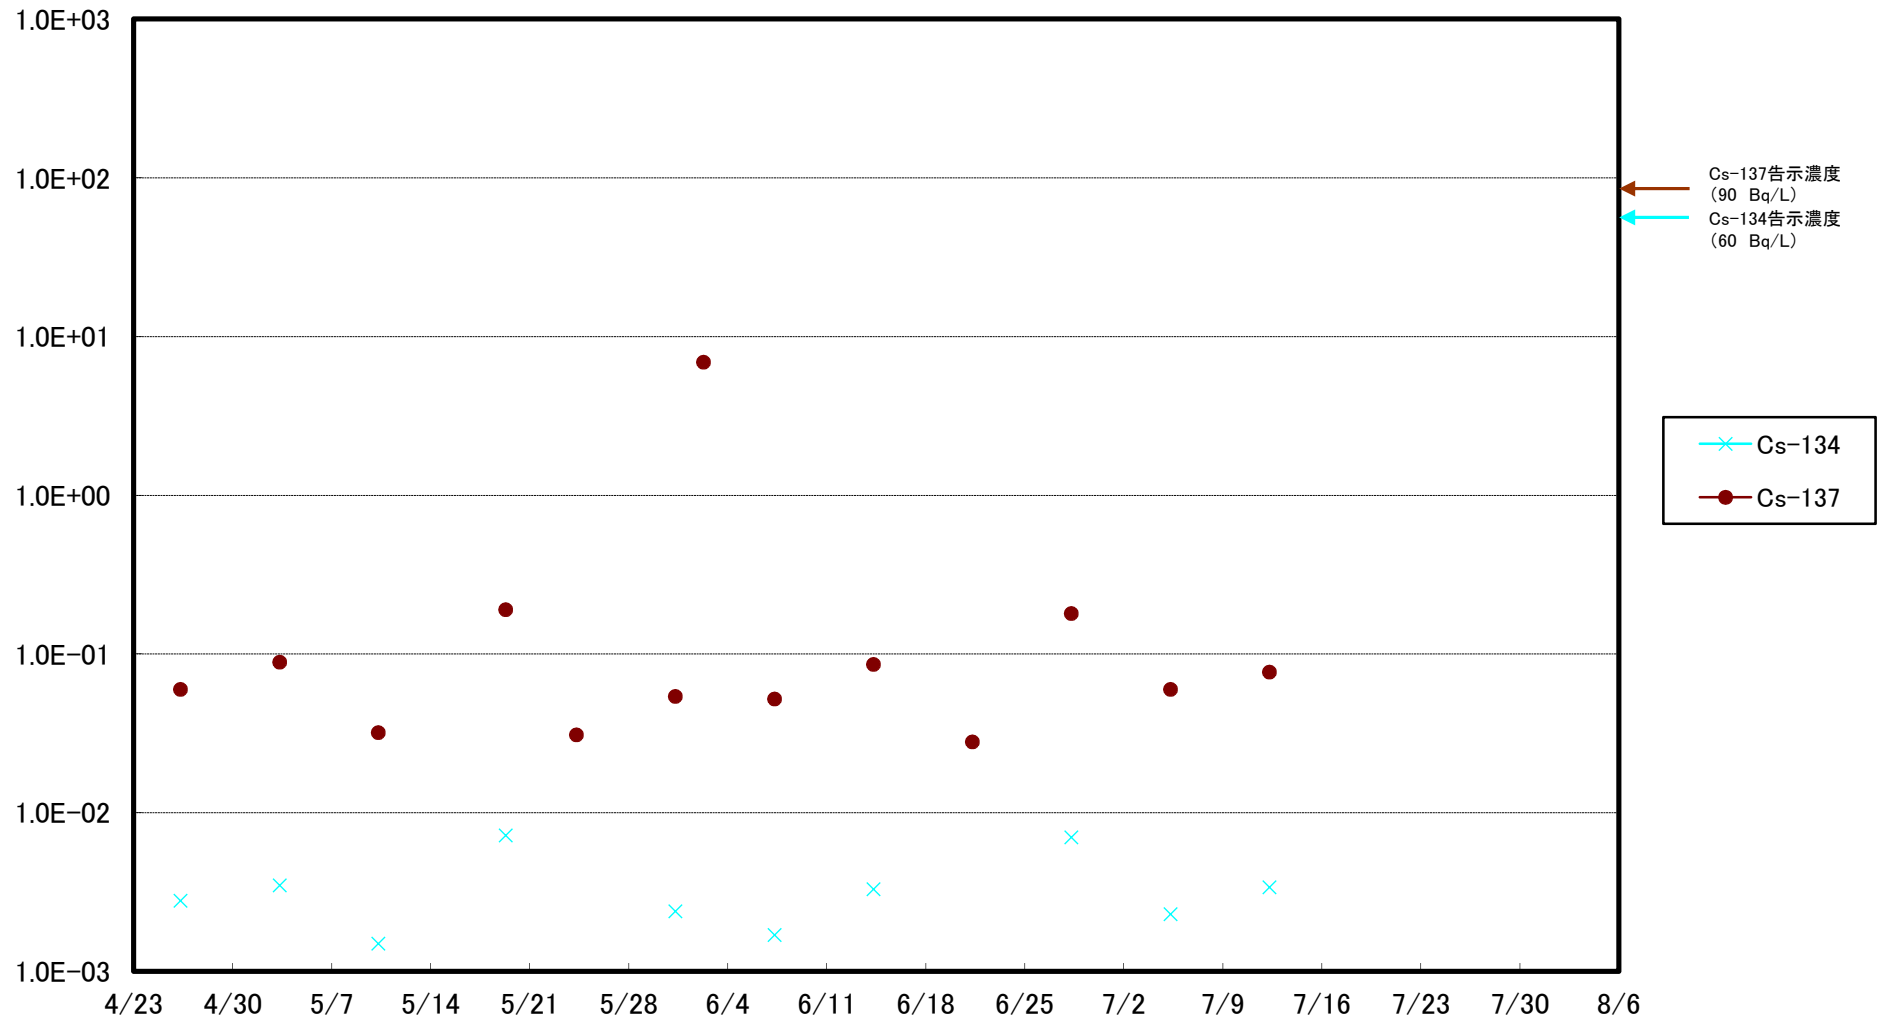

福島第一 5,6号機放水口北側(T-1) 海水放射能濃度(Bq/L)

福島第一 南放水口付近(T-2) 海水放射能濃度(Bq/L)

福島第一 物揚場前海水放射能濃度(Bq/L)

福島第一 1~4号機取水口内北側(東波除堤北側)海水放射能濃度(Bq/L)

福島第一 1~4号機取水口内南側(遮水壁前)海水放射能濃度(Bq/L)

福島第一 6号機取水口前海水放射能濃度(Bq/L)

福島第一 港湾口海水放射能濃度(Bq/L)