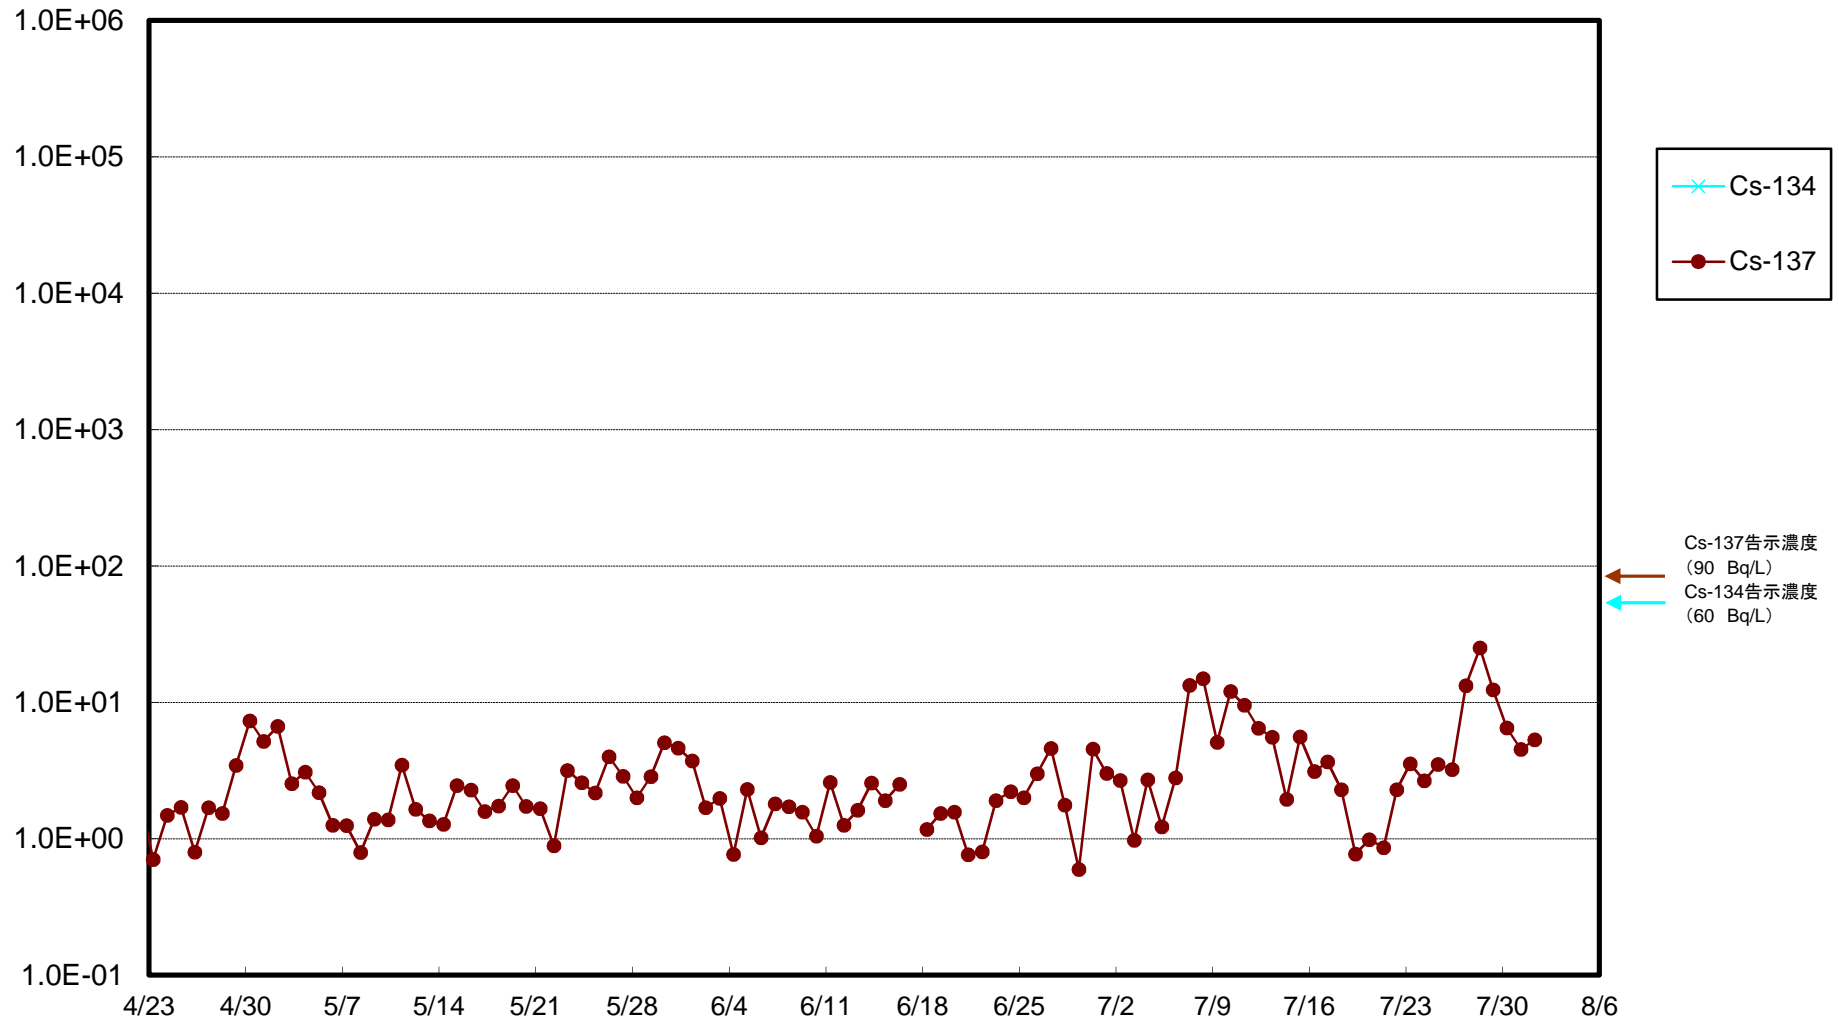

福島第一 5,6号機放水口北側(T-1) 海水放射能濃度(Bq/L)

福島第一 南放水口付近(T-2) 海水放射能濃度(Bq/L)

福島第一 物揚場前海水放射能濃度(Bq/L)

福島第一 1~4号機取水口内北側(東波除堤北側)海水放射能濃度(Bq/L)

福島第一 1~4号機取水口内南側(遮水壁前)海水放射能濃度(Bq/L)

福島第一 6号機取水口前海水放射能濃度(Bq/L)

福島第一 港湾口海水放射能濃度(Bq/L)