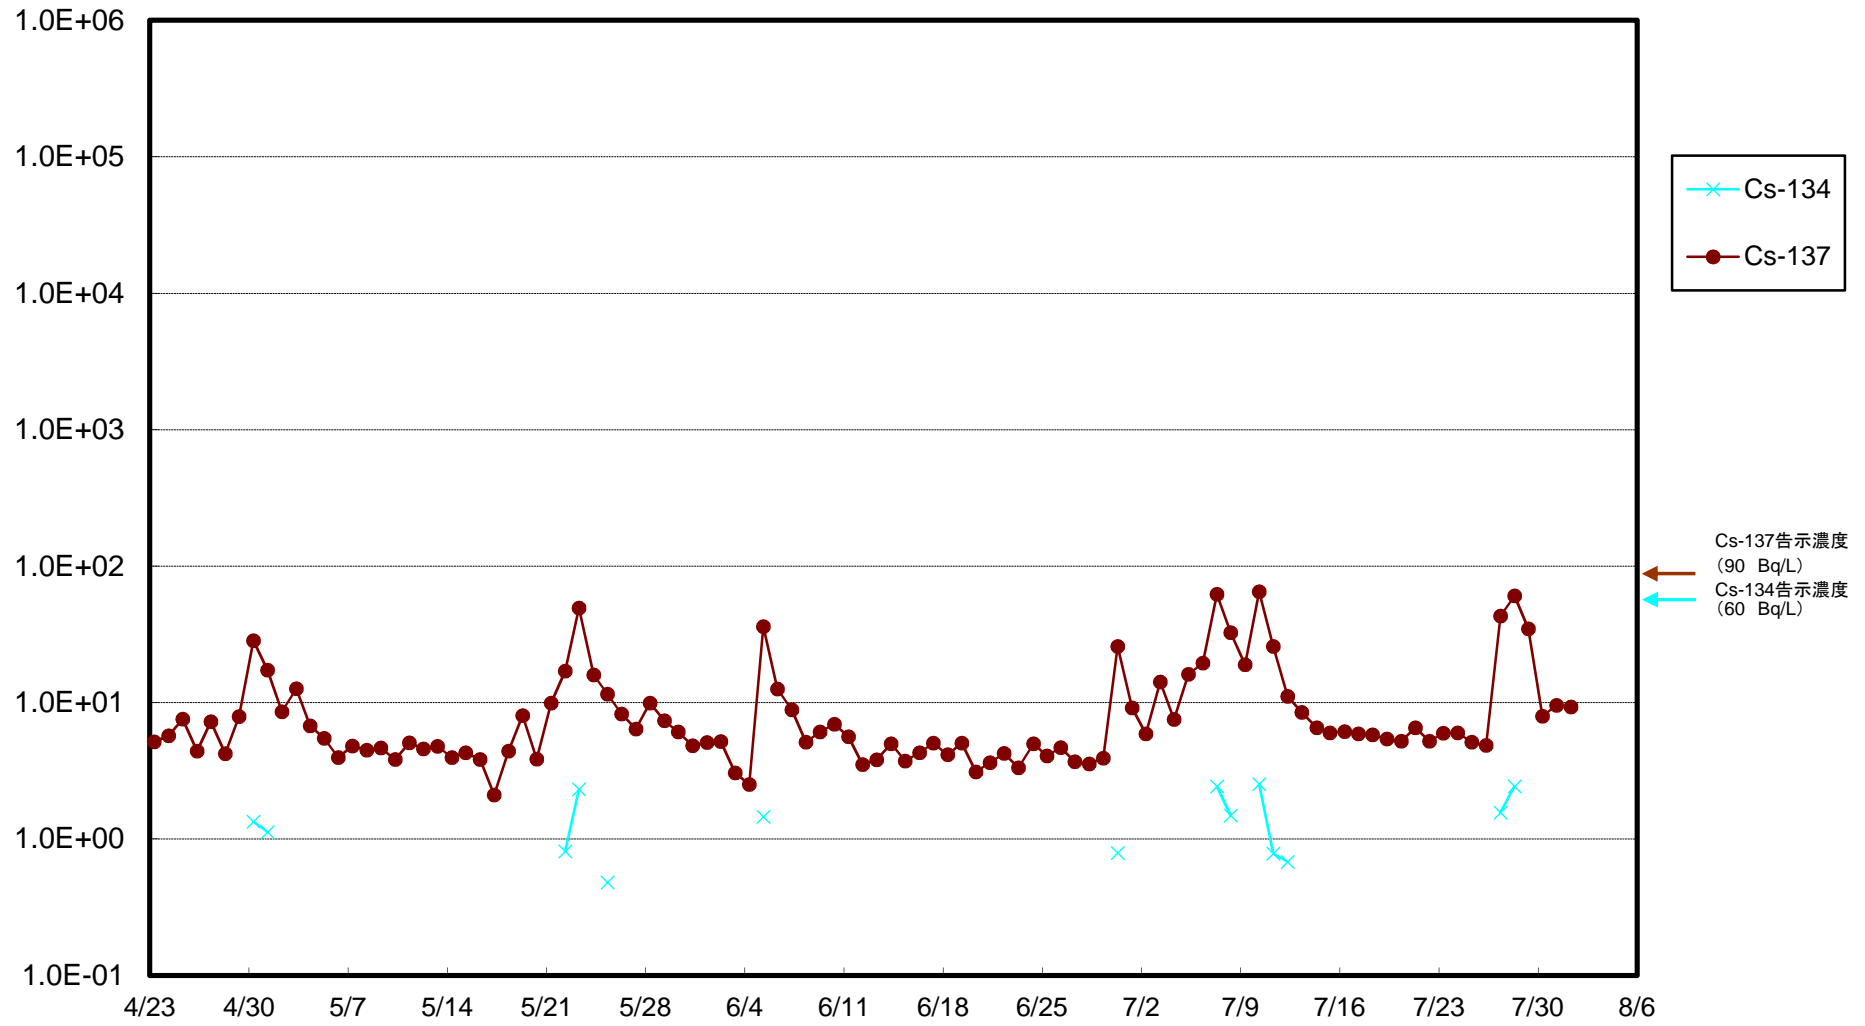

福島第一 5,6号機放水口北側(T-1) 海水放射能濃度(Bq/L)

福島第一 南放水口付近(T-2) 海水放射能濃度(Bq/L)

福島第一 物揚場前海水放射能濃度(Bq/L)

福島第一 1~4号機取水口内北側(東波除堤北側)海水放射能濃度(Bq/L)

福島第一 1~4号機取水口内南側(遮水壁前)海水放射能濃度(Bq/L)

福島第一 6号機取水口前海水放射能濃度(Bq/L)

福島第一 港湾口海水放射能濃度(Bq/L)