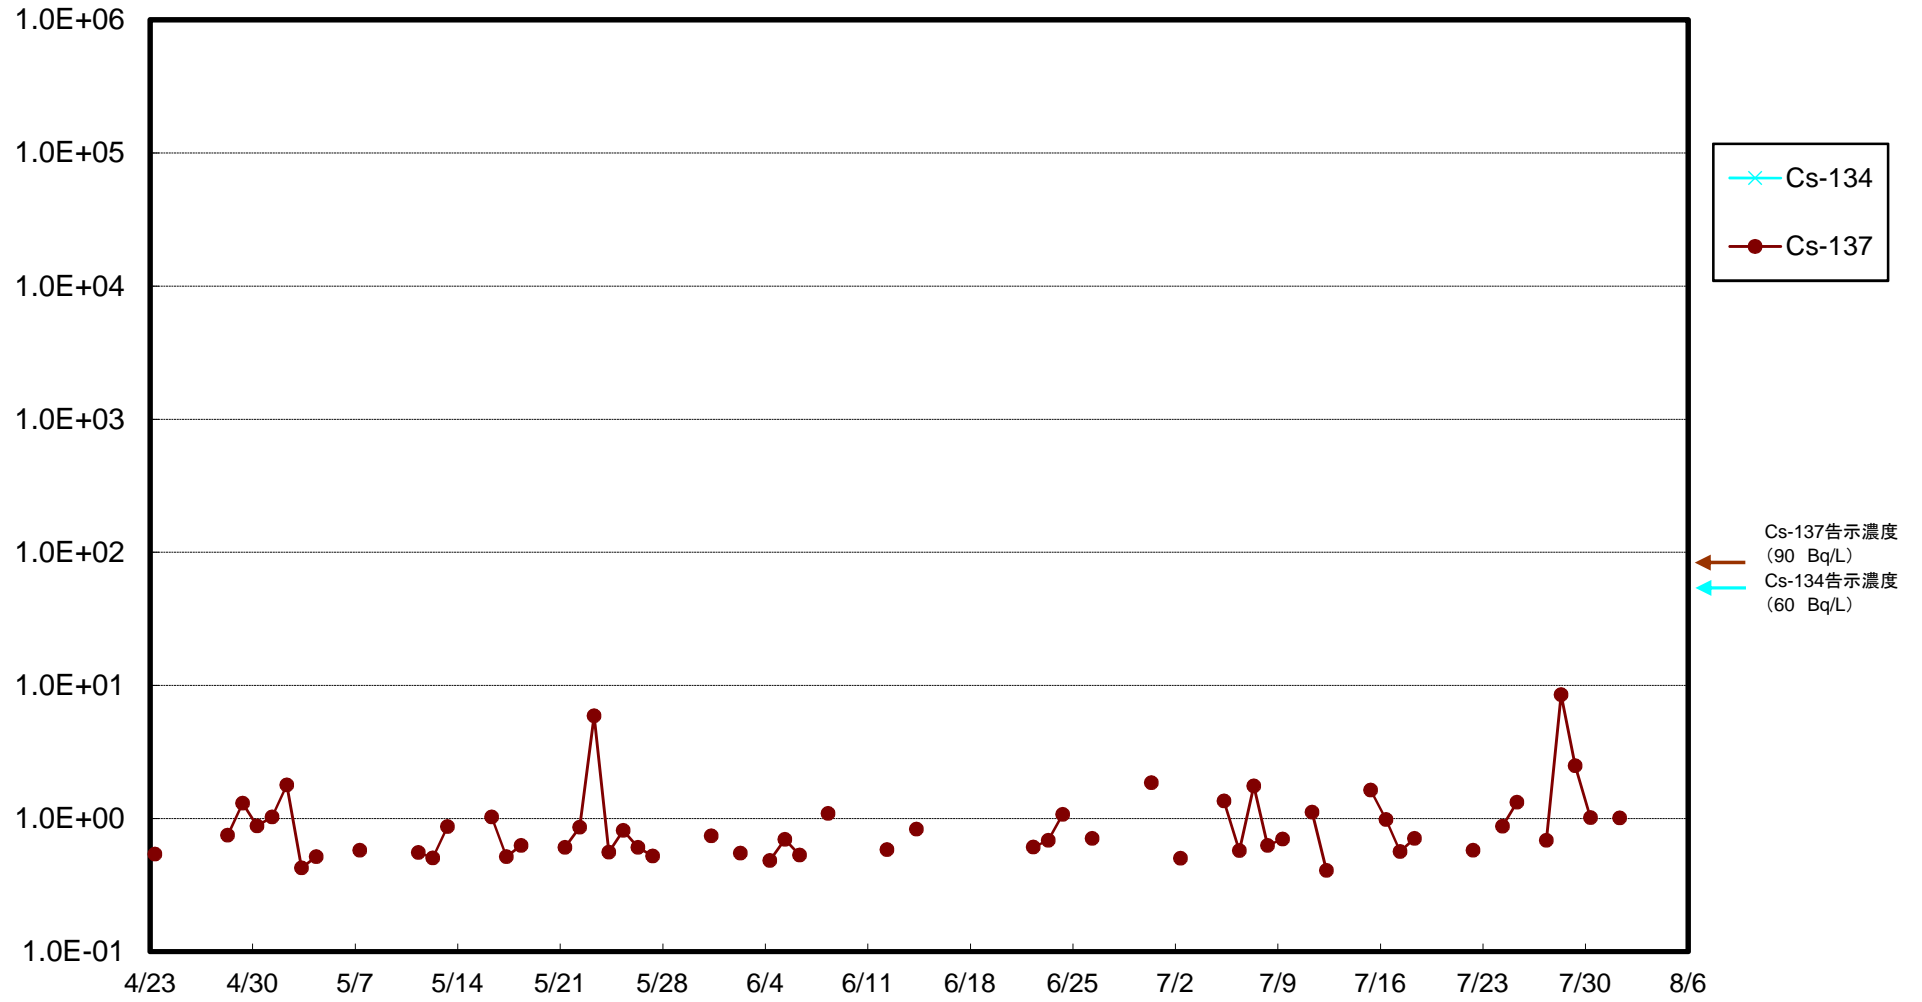

福島第一 5,6号機放水口北側(T-1) 海水放射能濃度(Bq/L)

福島第一 南放水口付近(T-2) 海水放射能濃度(Bq/L)

福島第一 物揚場前海水放射能濃度(Bq/L)

福島第一 1~4号機取水口内北側(東波除堤北側)海水放射能濃度(Bq/L)

福島第一 1~4号機取水口内南側(遮水壁前)海水放射能濃度(Bq/L)

福島第一 6号機取水口前海水放射能濃度(Bq/L)

福島第一 港湾口海水放射能濃度(Bq/L)