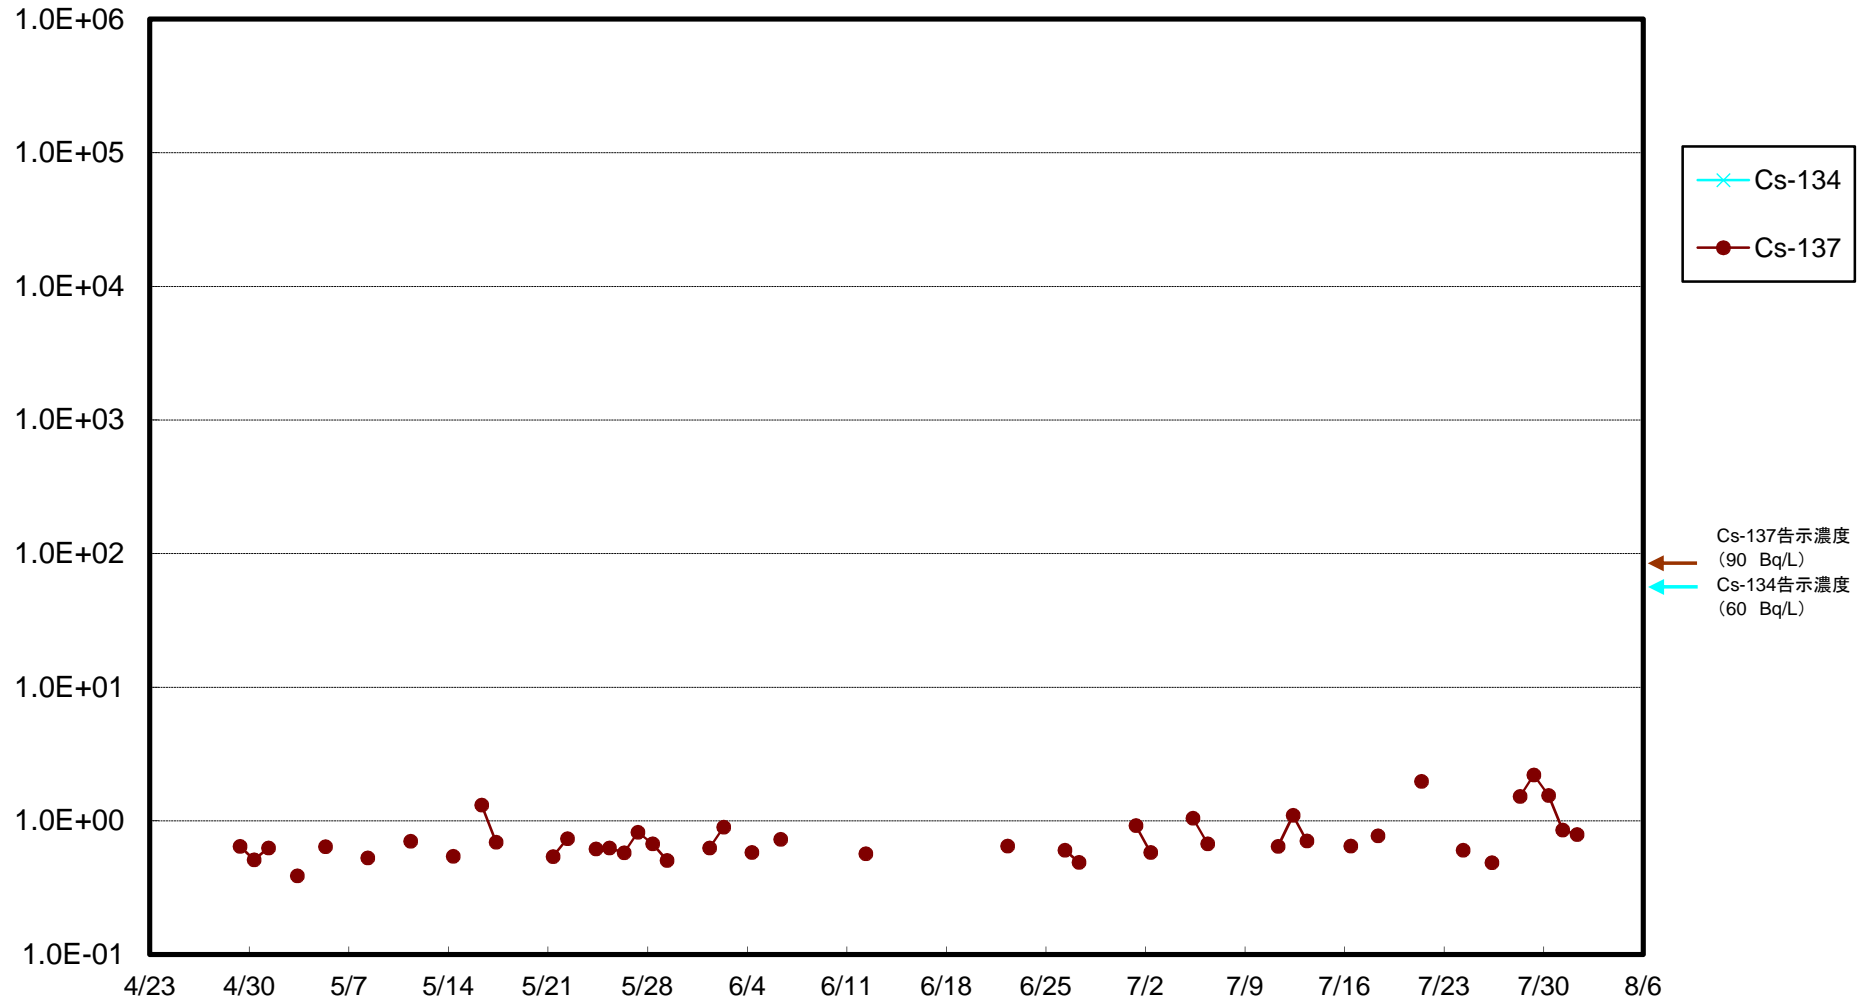

福島第一 5,6号機放水口北側(T-1) 海水放射能濃度(Bq/L)

福島第一 南放水口付近(T-2) 海水放射能濃度(Bq/L)

福島第一 物揚場前海水放射能濃度(Bq/L)

福島第一 1~4号機取水口内北側(東波除堤北側)海水放射能濃度(Bq/L)

福島第一 1~4号機取水口内南側(遮水壁前)海水放射能濃度(Bq/L)

福島第一 6号機取水口前海水放射能濃度(Bq/L)

福島第一 港湾口海水放射能濃度(Bq/L)