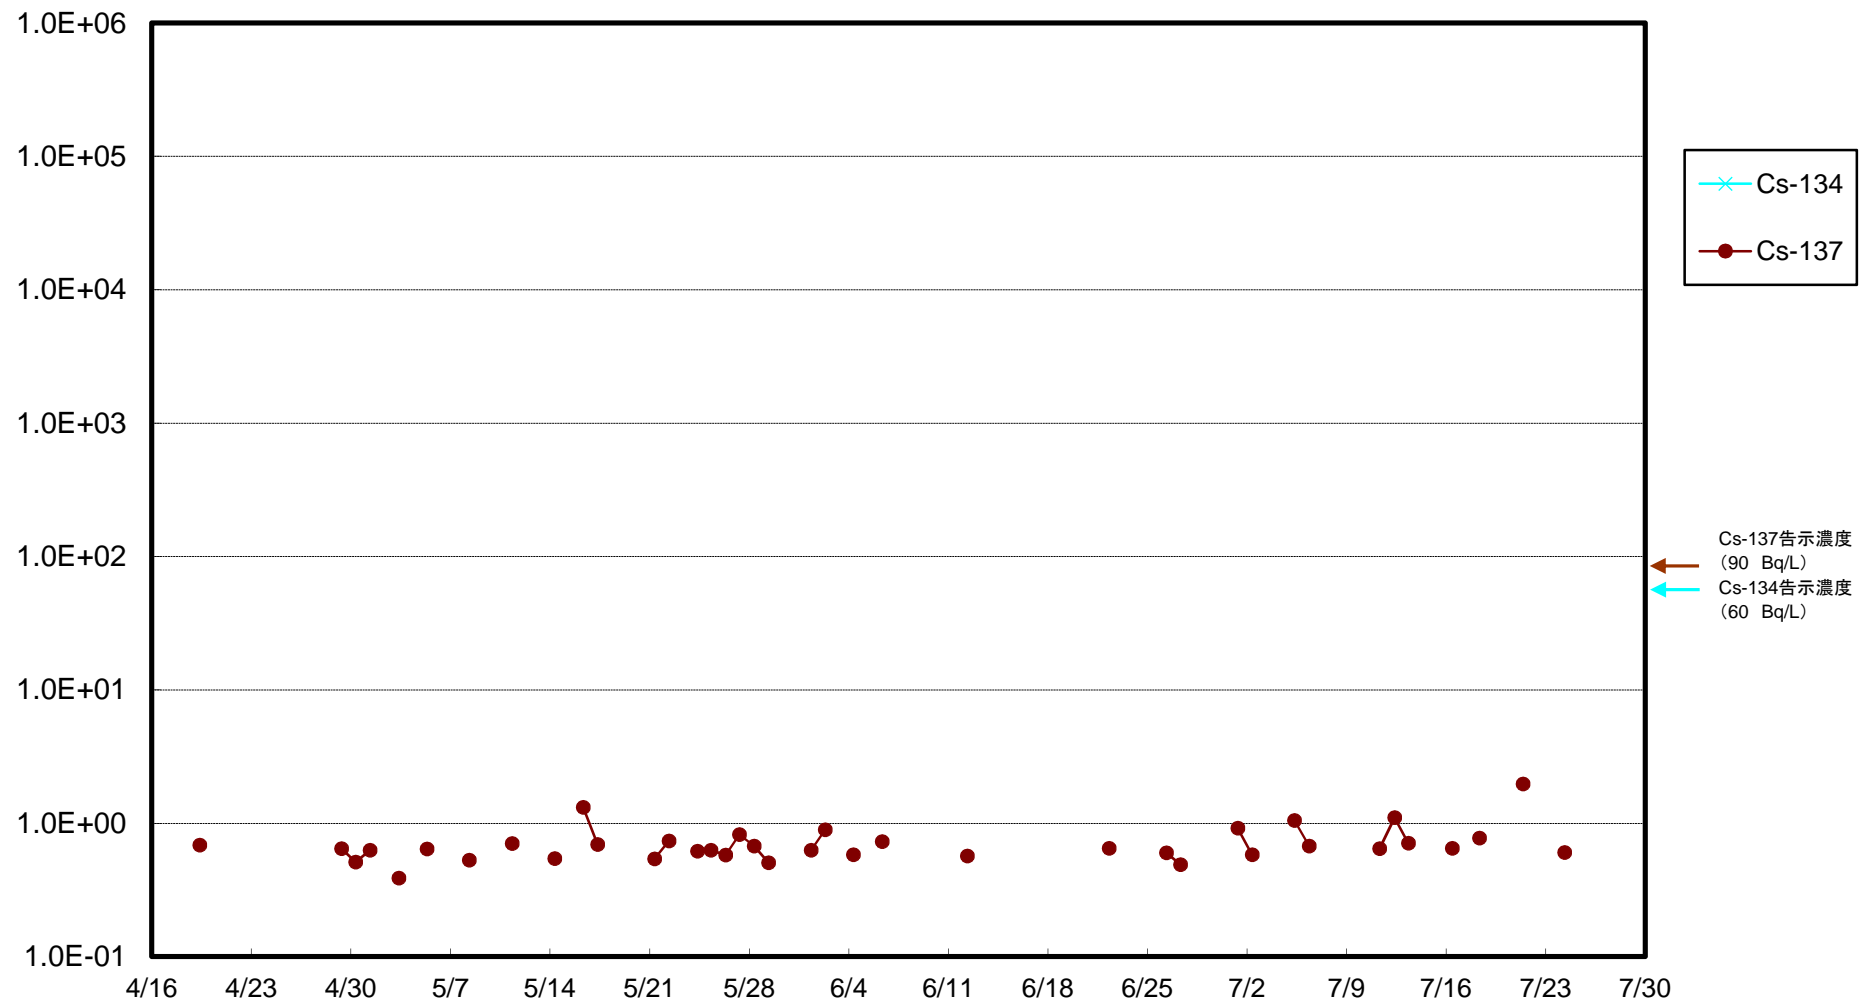

福島第一 5,6号機放水口北側(T-1) 海水放射能濃度(Bq/L)

福島第一 南放水口付近(T-2) 海水放射能濃度(Bq/L)

福島第一 物揚場前海水放射能濃度(Bq/L)

福島第一 1~4号機取水口内北側(東波除堤北側)海水放射能濃度(Bq/L)

福島第一 1~4号機取水口内南側(遮水壁前)海水放射能濃度(Bq/L)

福島第一 6号機取水口前海水放射能濃度(Bq/L)

福島第一 港湾口海水放射能濃度(Bq/L)