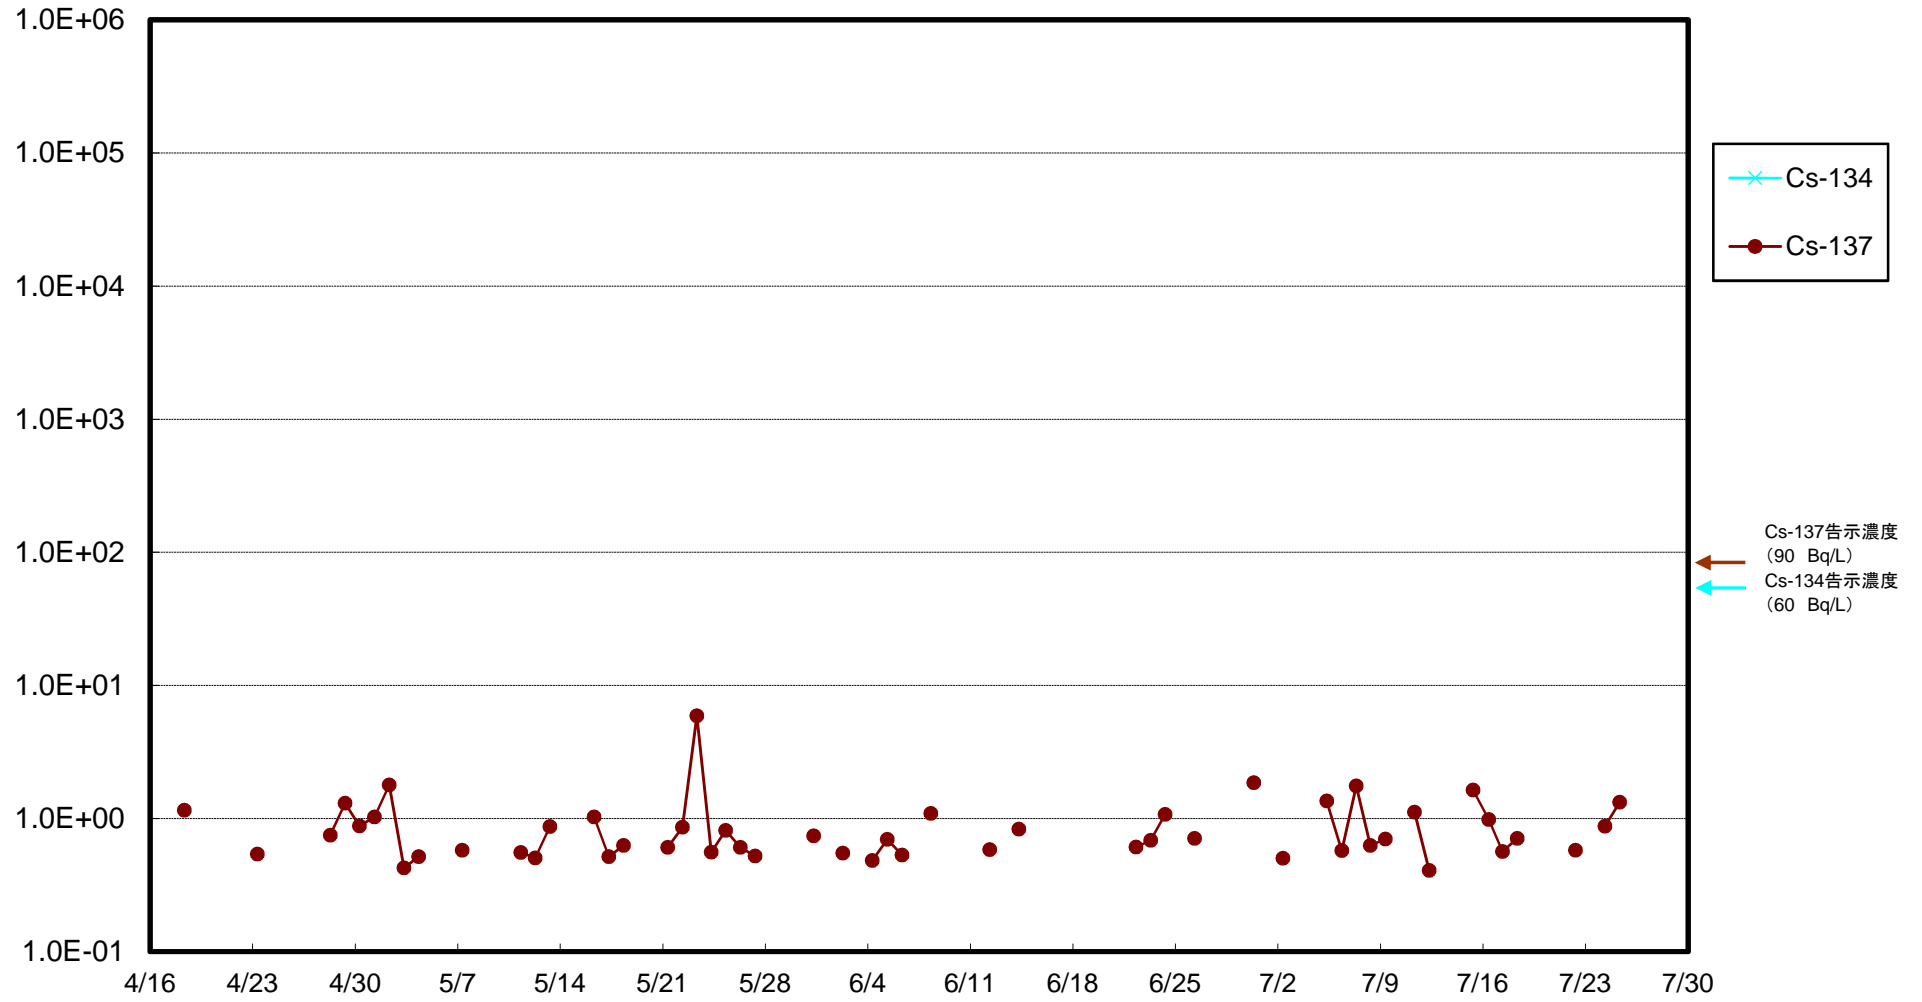

福島第一 5,6号機放水口北側(T-1) 海水放射能濃度(Bq/L)

福島第一 南放水口付近(T-2) 海水放射能濃度(Bq/L)

福島第一 物揚場前海水放射能濃度(Bq/L)

福島第一 1~4号機取水口内北側(東波除堤北側)海水放射能濃度(Bq/L)

福島第一 1~4号機取水口内南側(遮水壁前)海水放射能濃度(Bq/L)

福島第一 6号機取水口前海水放射能濃度(Bq/L)

福島第一 港湾口海水放射能濃度(Bq/L)