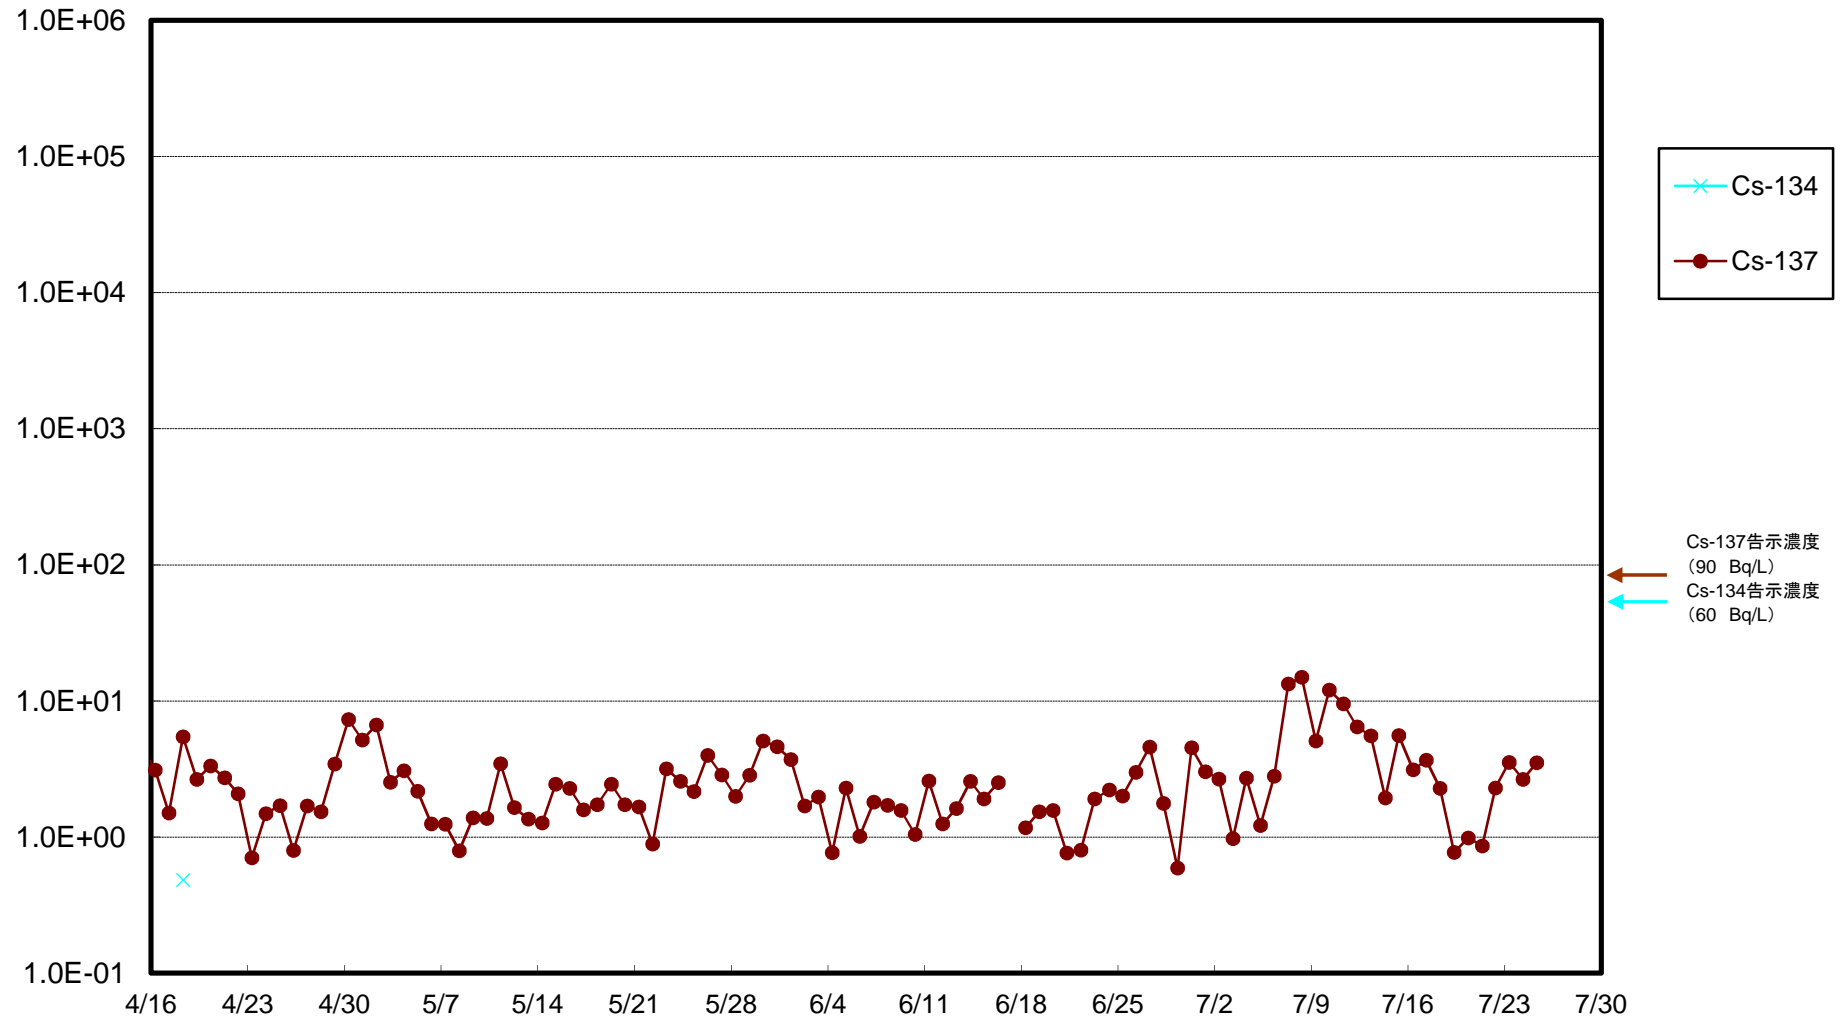

福島第一 5,6号機放水口北側(T-1) 海水放射能濃度(Bq/L)

福島第一 南放水口付近(T-2) 海水放射能濃度(Bq/L)

福島第一 物揚場前海水放射能濃度(Bq/L)

福島第一 1~4号機取水口内北側(東波除堤北側)海水放射能濃度(Bq/L)

福島第一 1~4号機取水口内南側(遮水壁前)海水放射能濃度(Bq/L)

福島第一 6号機取水口前海水放射能濃度(Bq/L)

福島第一 港湾口海水放射能濃度(Bq/L)