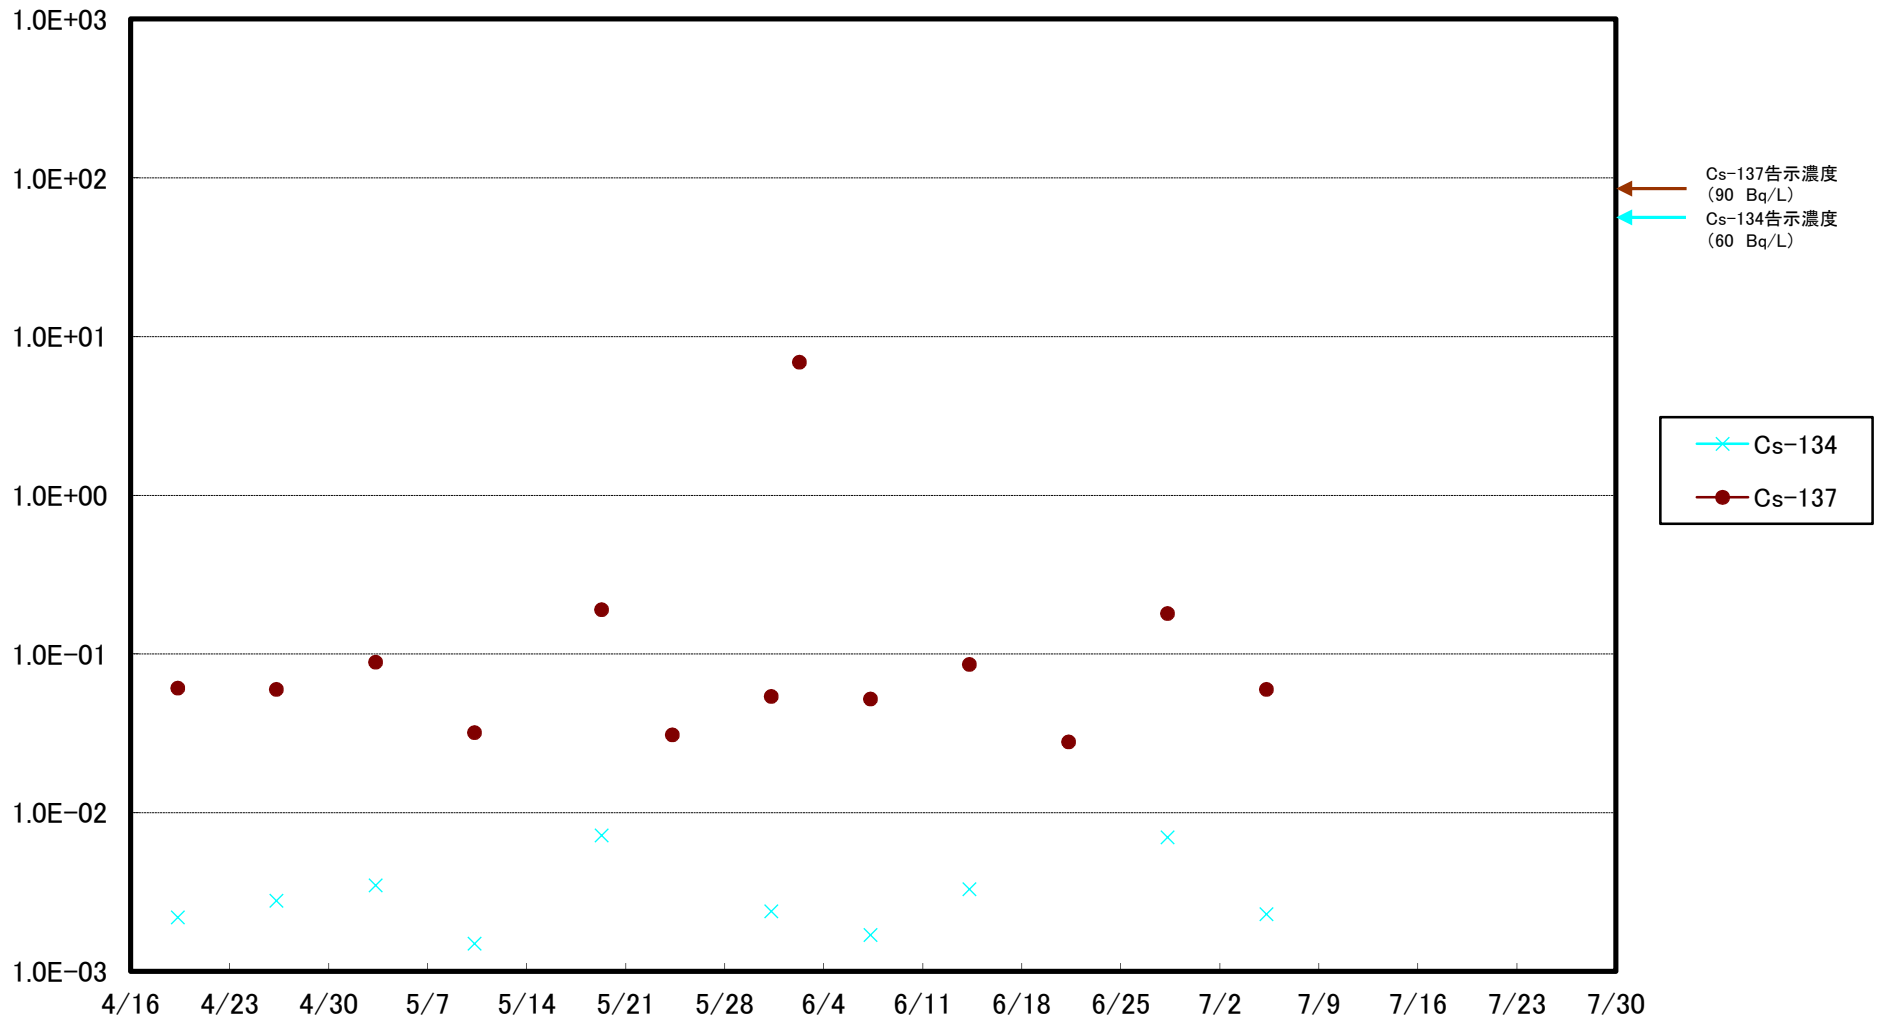

福島第一 5,6号機放水口北側(T-1) 海水放射能濃度(Bq/L)

福島第一 南放水口付近(T-2) 海水放射能濃度(Bq/L)

福島第一 物揚場前海水放射能濃度(Bq/L)

福島第一 1~4号機取水口内北側(東波除堤北側)海水放射能濃度(Bq/L)

福島第一 1~4号機取水口内南側(遮水壁前)海水放射能濃度(Bq/L)

福島第一 6号機取水口前海水放射能濃度(Bq/L)

福島第一 港湾口海水放射能濃度(Bq/L)