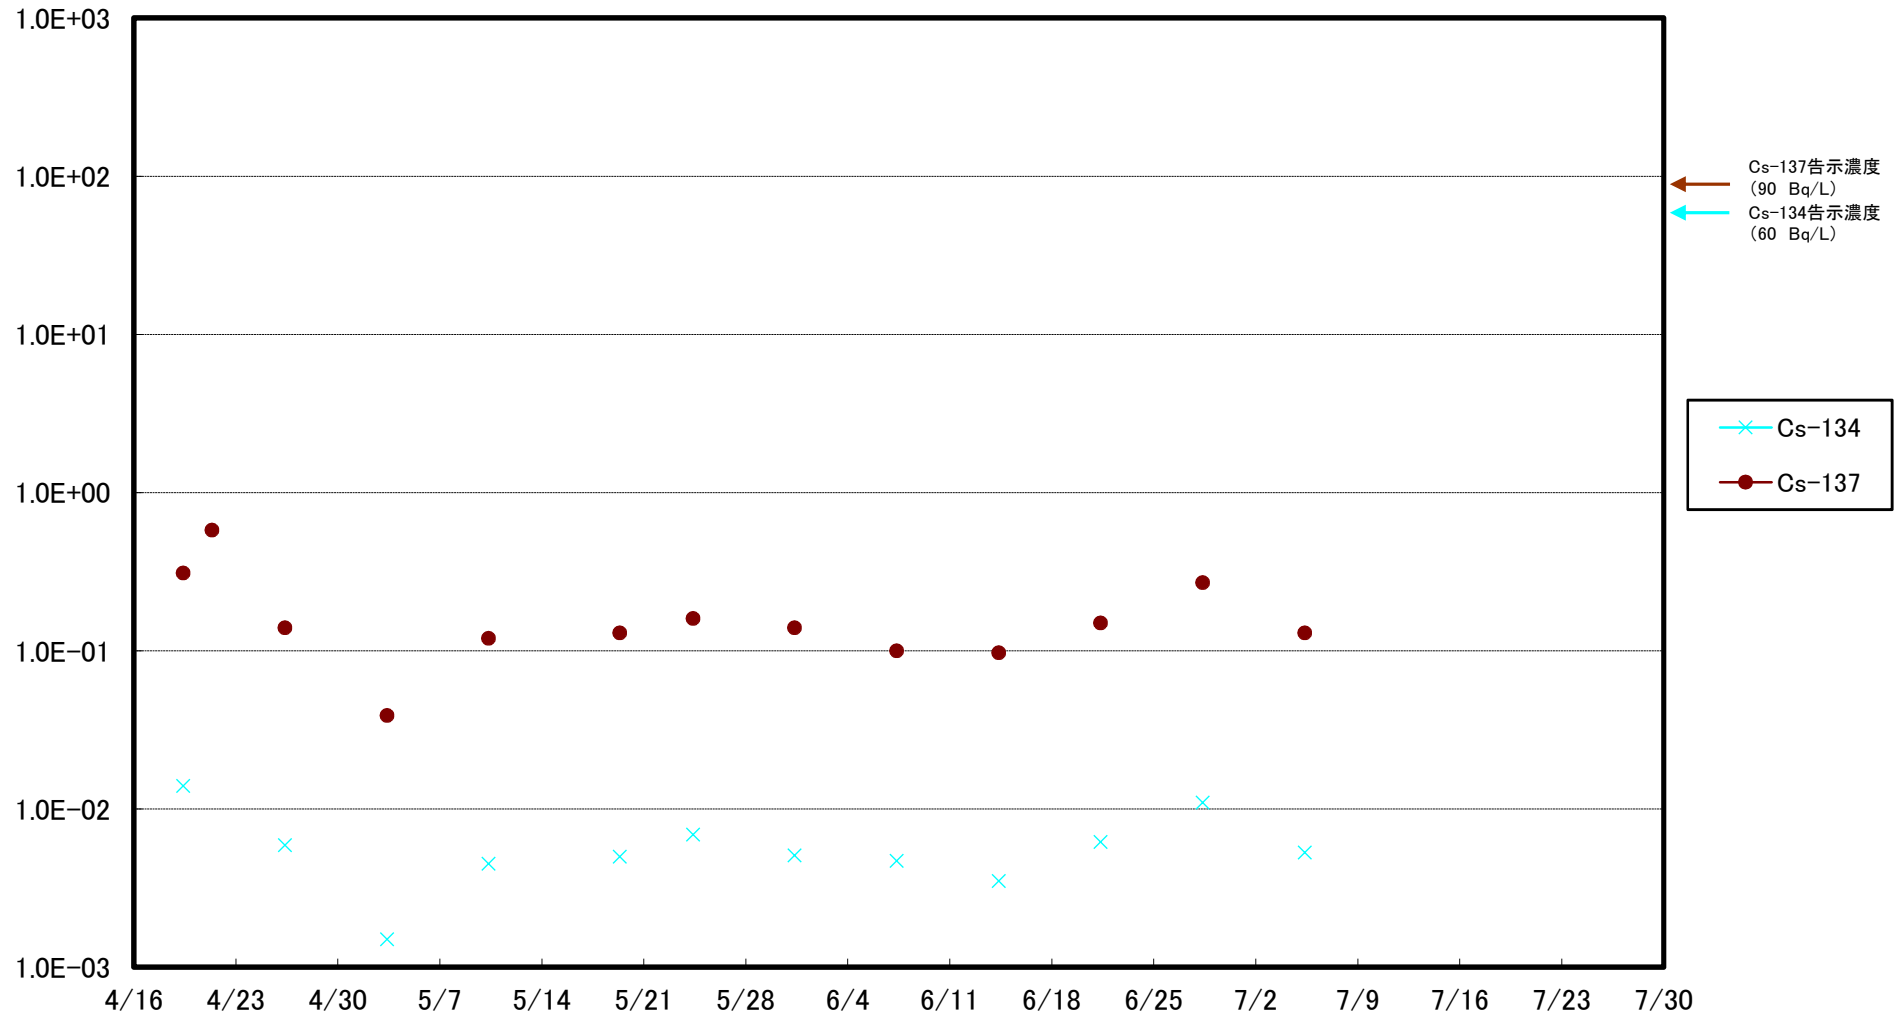

福島第一 5,6号機放水口北側(T-1) 海水放射能濃度(Bq/L)

福島第一 南放水口付近(T-2) 海水放射能濃度(Bq/L)

福島第一 物揚場前海水放射能濃度(Bq/L)

福島第一 1~4号機取水口内北側(東波除堤北側)海水放射能濃度(Bq/L)

福島第一 1~4号機取水口内南側(遮水壁前)海水放射能濃度(Bq/L)

福島第一 6号機取水口前海水放射能濃度(Bq/L)

福島第一 港湾口海水放射能濃度(Bq/L)