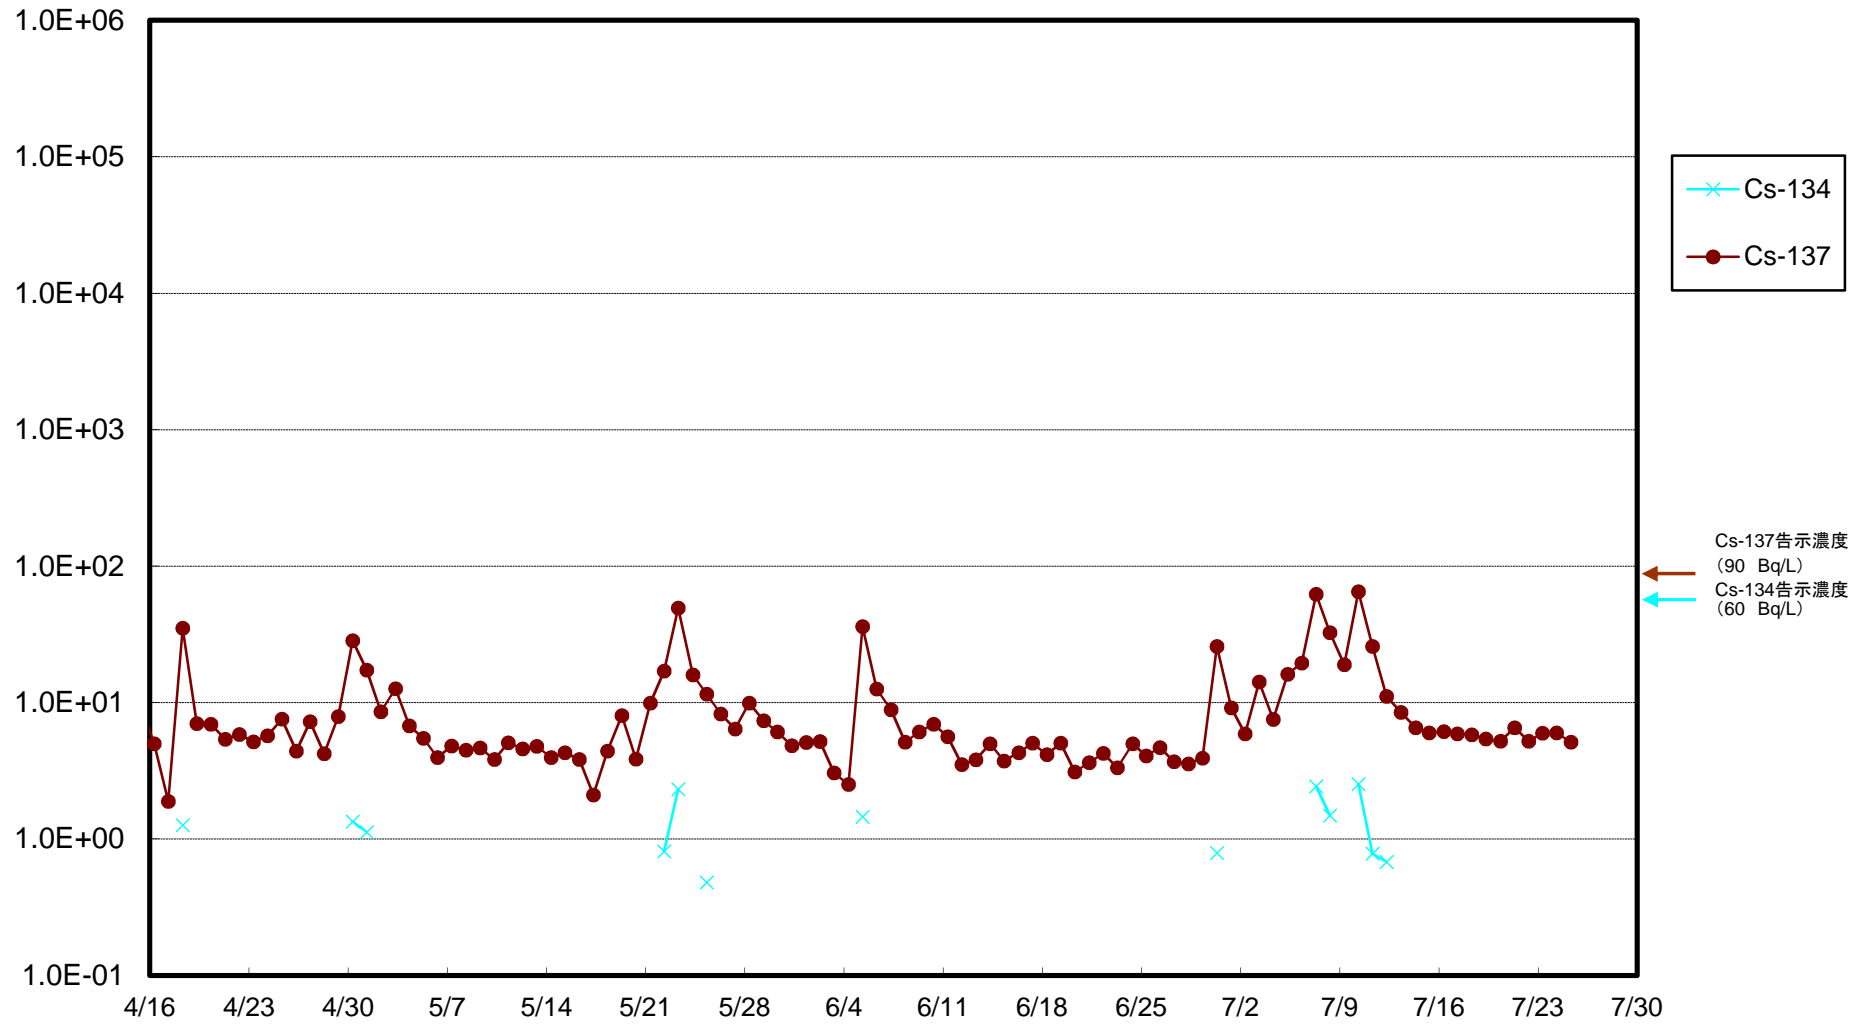

福島第一 5,6号機放水口北側(T-1) 海水放射能濃度(Bq/L)

福島第一 南放水口付近(T-2) 海水放射能濃度(Bq/L)

福島第一 物揚場前海水放射能濃度(Bq/L)

福島第一 1~4号機取水口内北側(東波除堤北側)海水放射能濃度(Bq/L)

福島第一 1~4号機取水口内南側(遮水壁前)海水放射能濃度(Bq/L)

福島第一 6号機取水口前海水放射能濃度(Bq/L)

福島第一 港湾口海水放射能濃度(Bq/L)