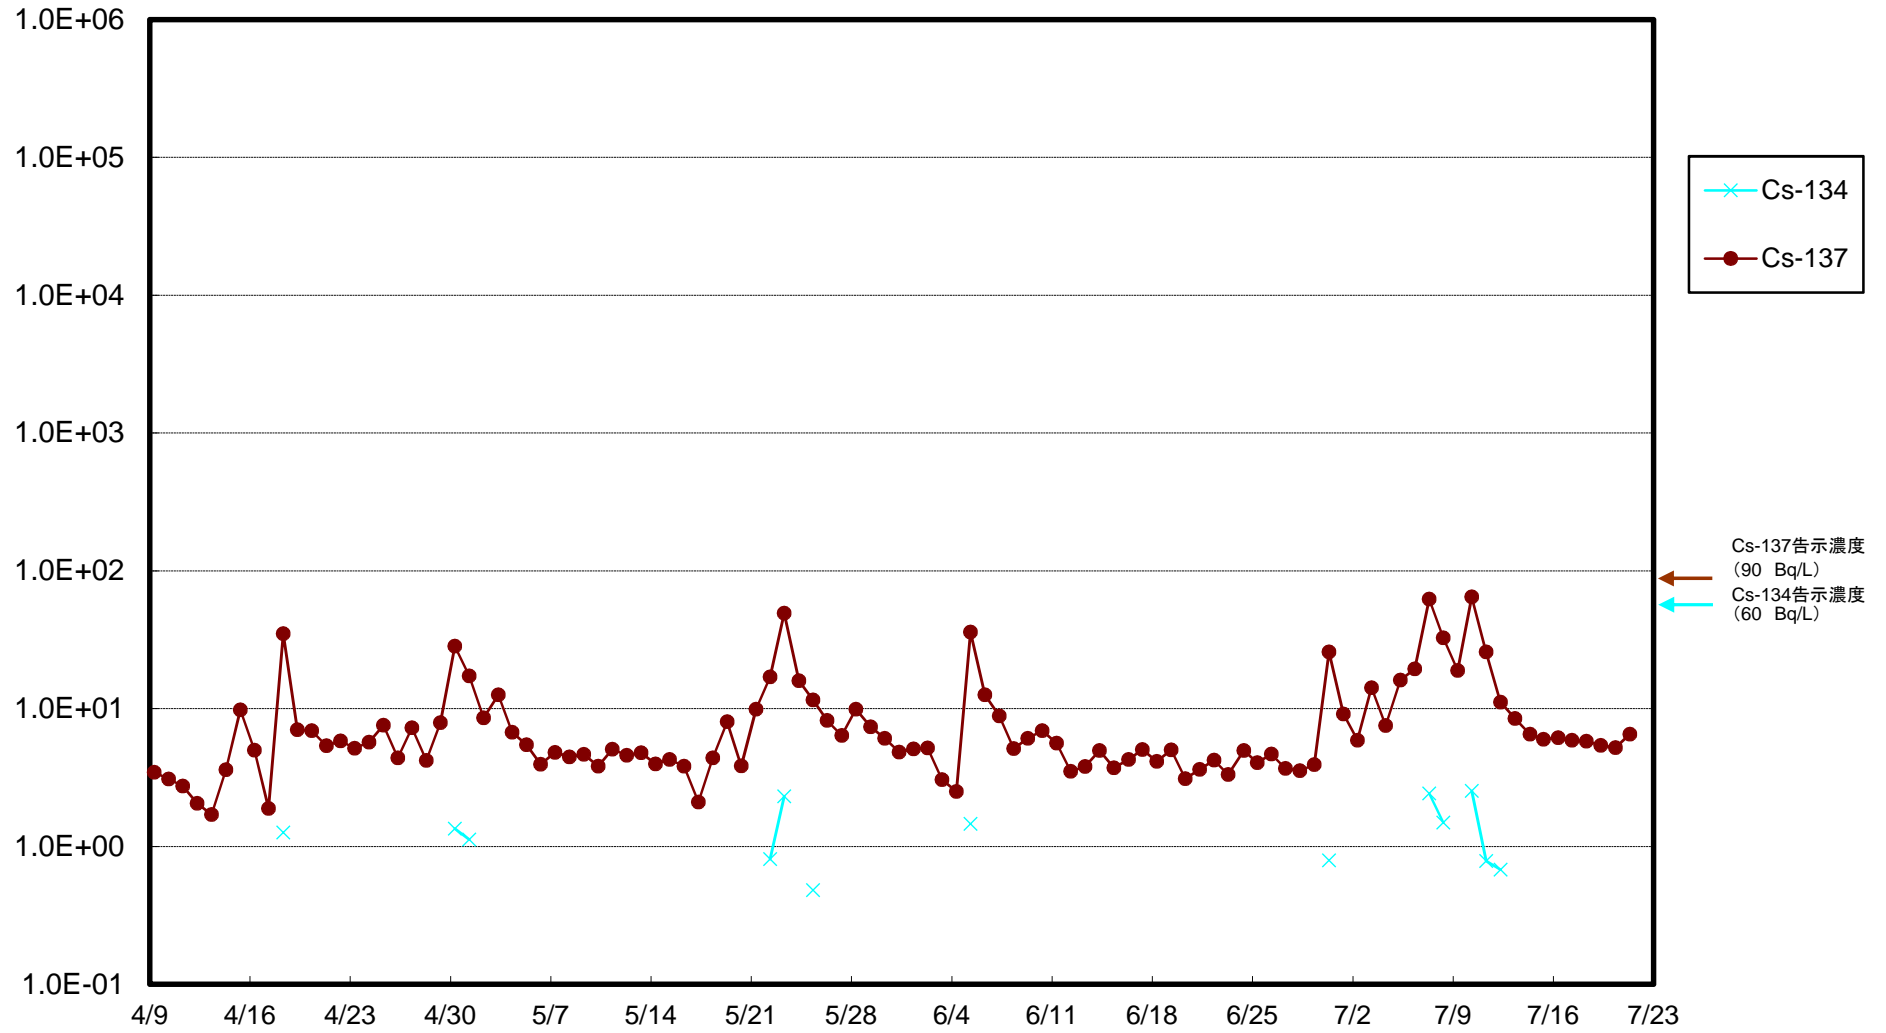

福島第一 5,6号機放水口北側(T-1) 海水放射能濃度(Bq/L)

福島第一 南放水口付近(T-2) 海水放射能濃度(Bq/L)

福島第一 物揚場前海水放射能濃度(Bq/L)

福島第一 1~4号機取水口内北側(東波除堤北側)海水放射能濃度(Bq/L)

福島第一 1~4号機取水口内南側(遮水壁前)海水放射能濃度(Bq/L)

福島第一 6号機取水口前海水放射能濃度(Bq/L)

福島第一 港湾口海水放射能濃度(Bq/L)