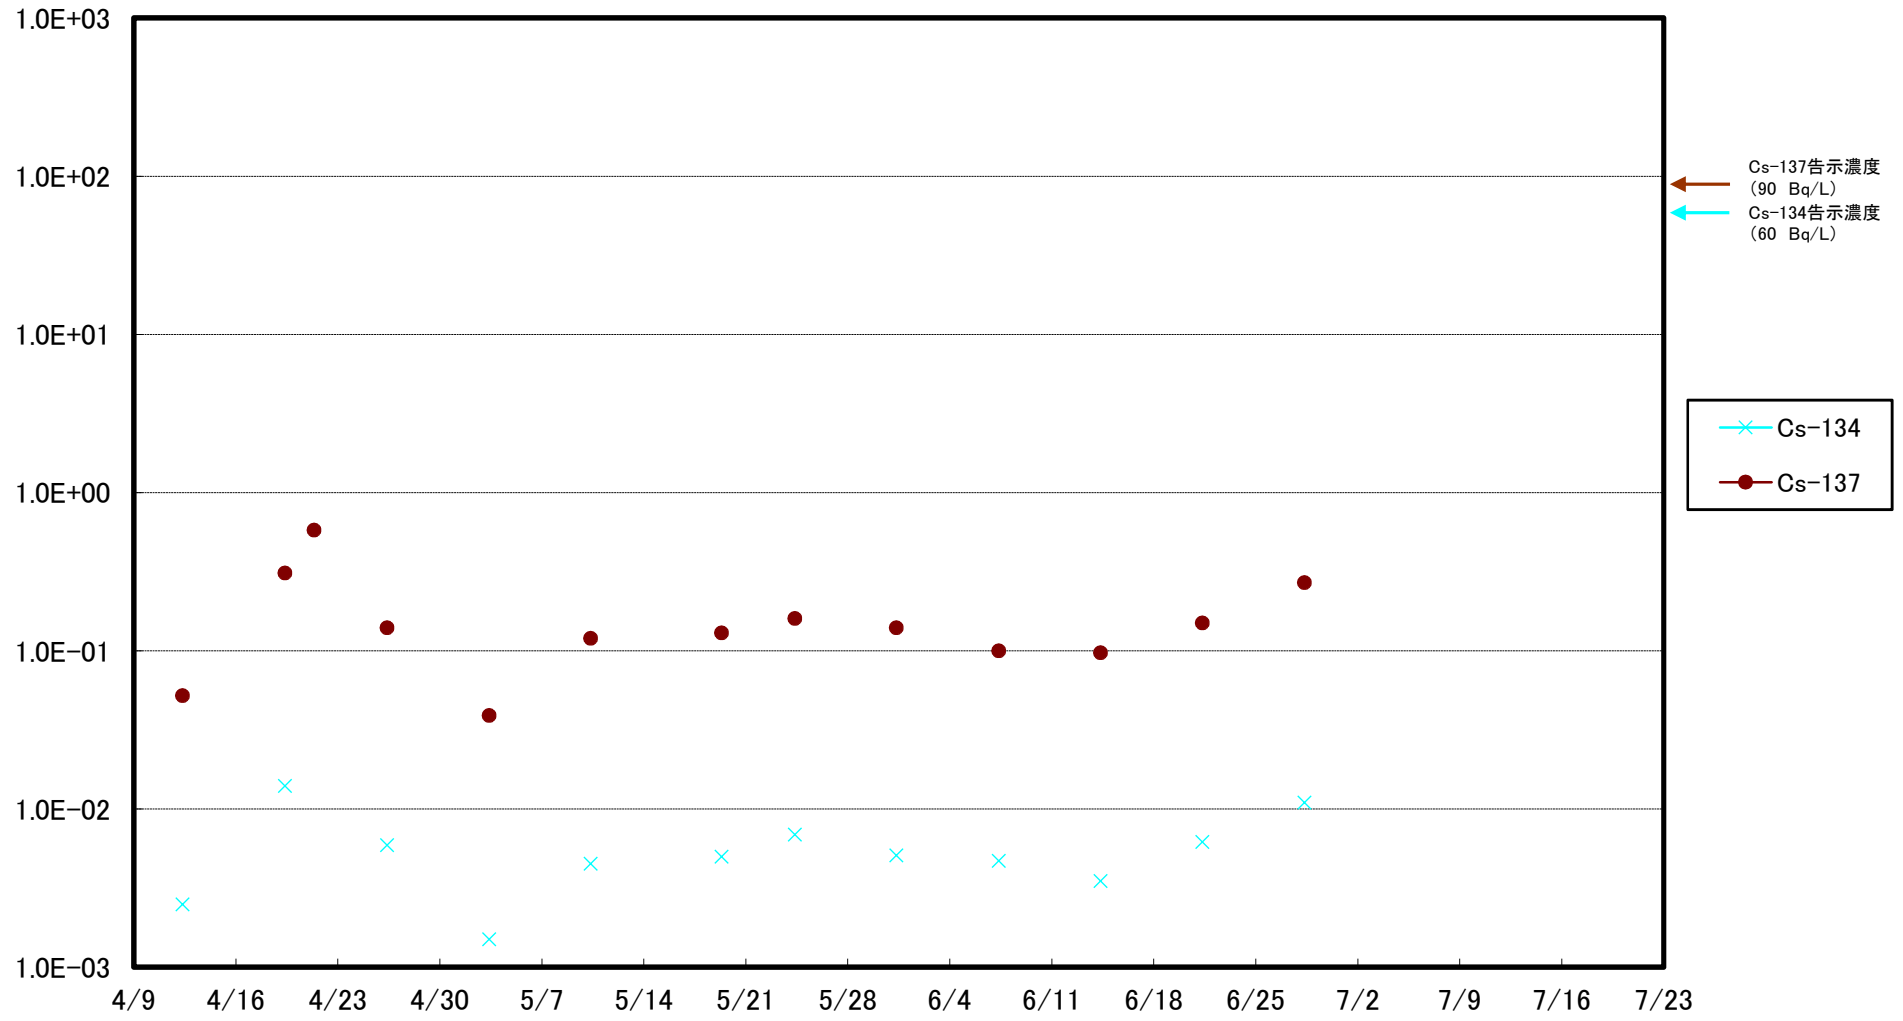

福島第一 5,6号機放水口北側(T-1) 海水放射能濃度(Bq/L)

福島第一 南放水口付近(T-2) 海水放射能濃度(Bq/L)

福島第一 物揚場前海水放射能濃度(Bq/L)

福島第一 1~4号機取水口内北側(東波除堤北側)海水放射能濃度(Bq/L)

福島第一 1~4号機取水口内南側(遮水壁前)海水放射能濃度(Bq/L)

福島第一 6号機取水口前海水放射能濃度(Bq/L)

福島第一 港湾口海水放射能濃度(Bq/L)