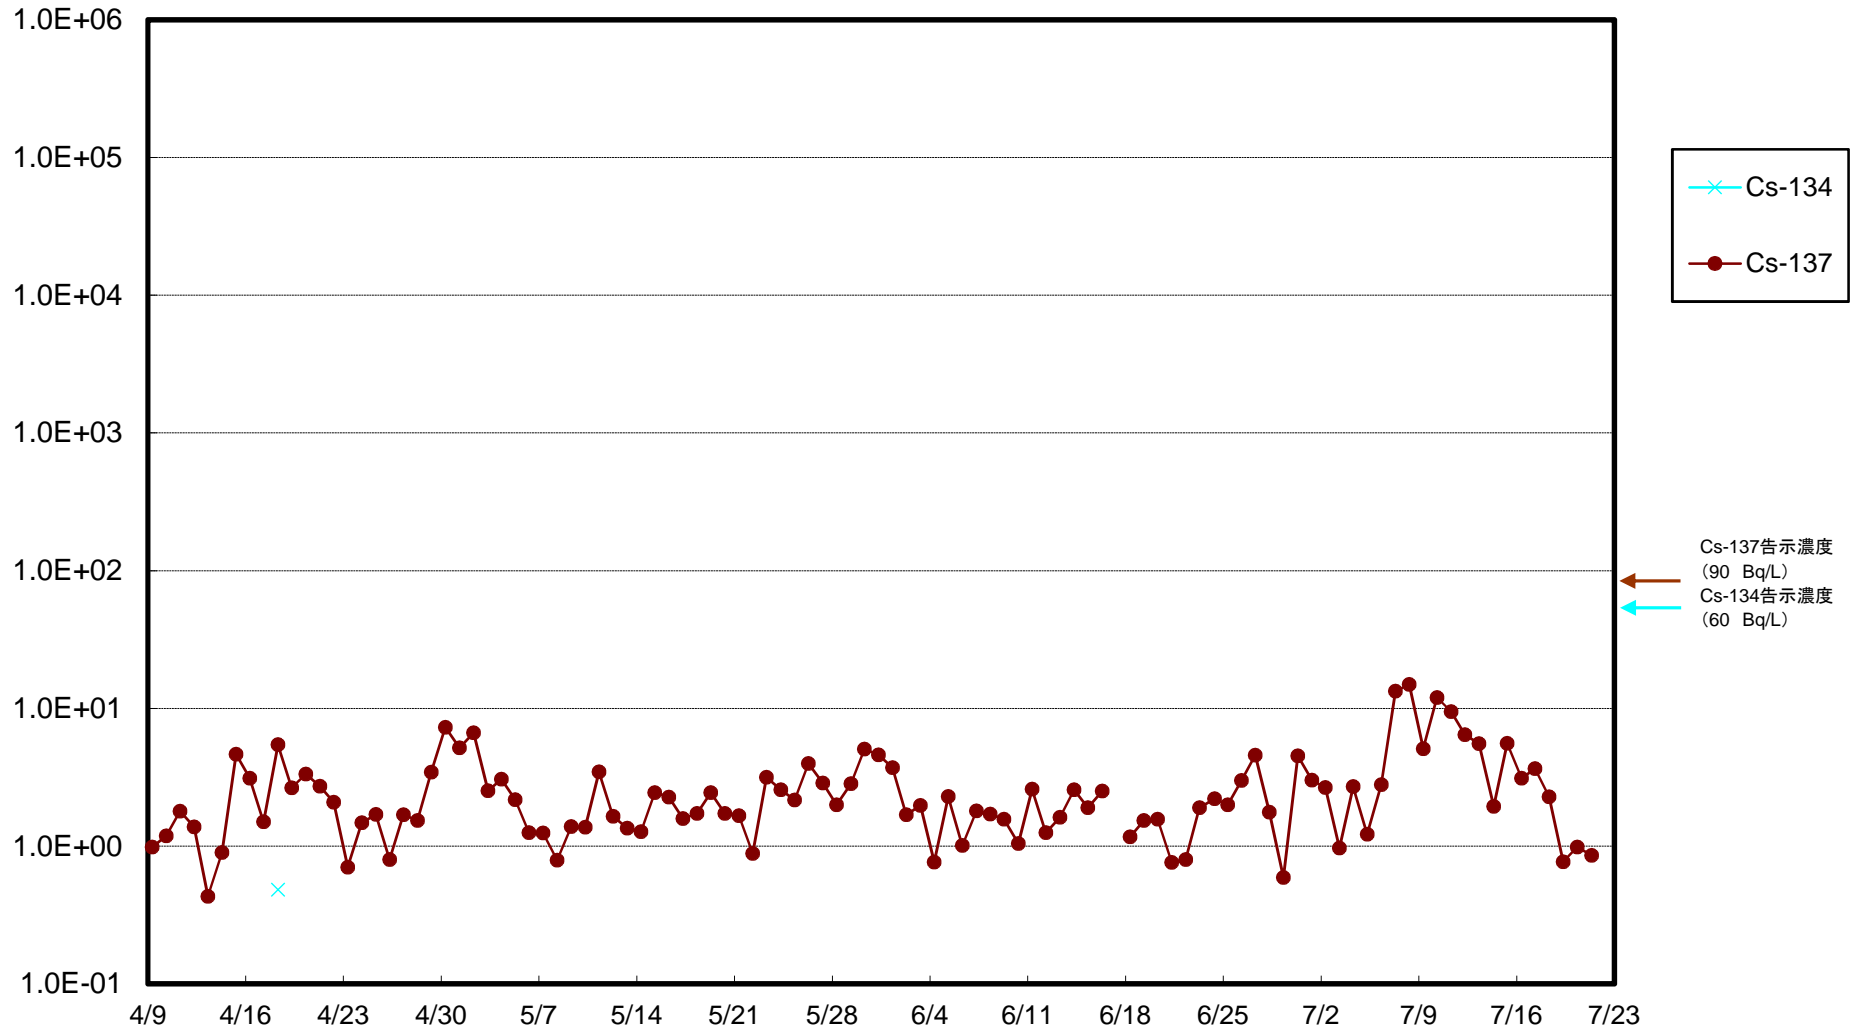

福島第一 5,6号機放水口北側(T-1) 海水放射能濃度(Bq/L)

福島第一 南放水口付近(T-2) 海水放射能濃度(Bq/L)

福島第一 物揚場前海水放射能濃度(Bq/L)

福島第一 1~4号機取水口内北側(東波除堤北側)海水放射能濃度(Bq/L)

福島第一 1~4号機取水口内南側(遮水壁前)海水放射能濃度(Bq/L)

福島第一 6号機取水口前海水放射能濃度(Bq/L)

福島第一 港湾口海水放射能濃度(Bq/L)