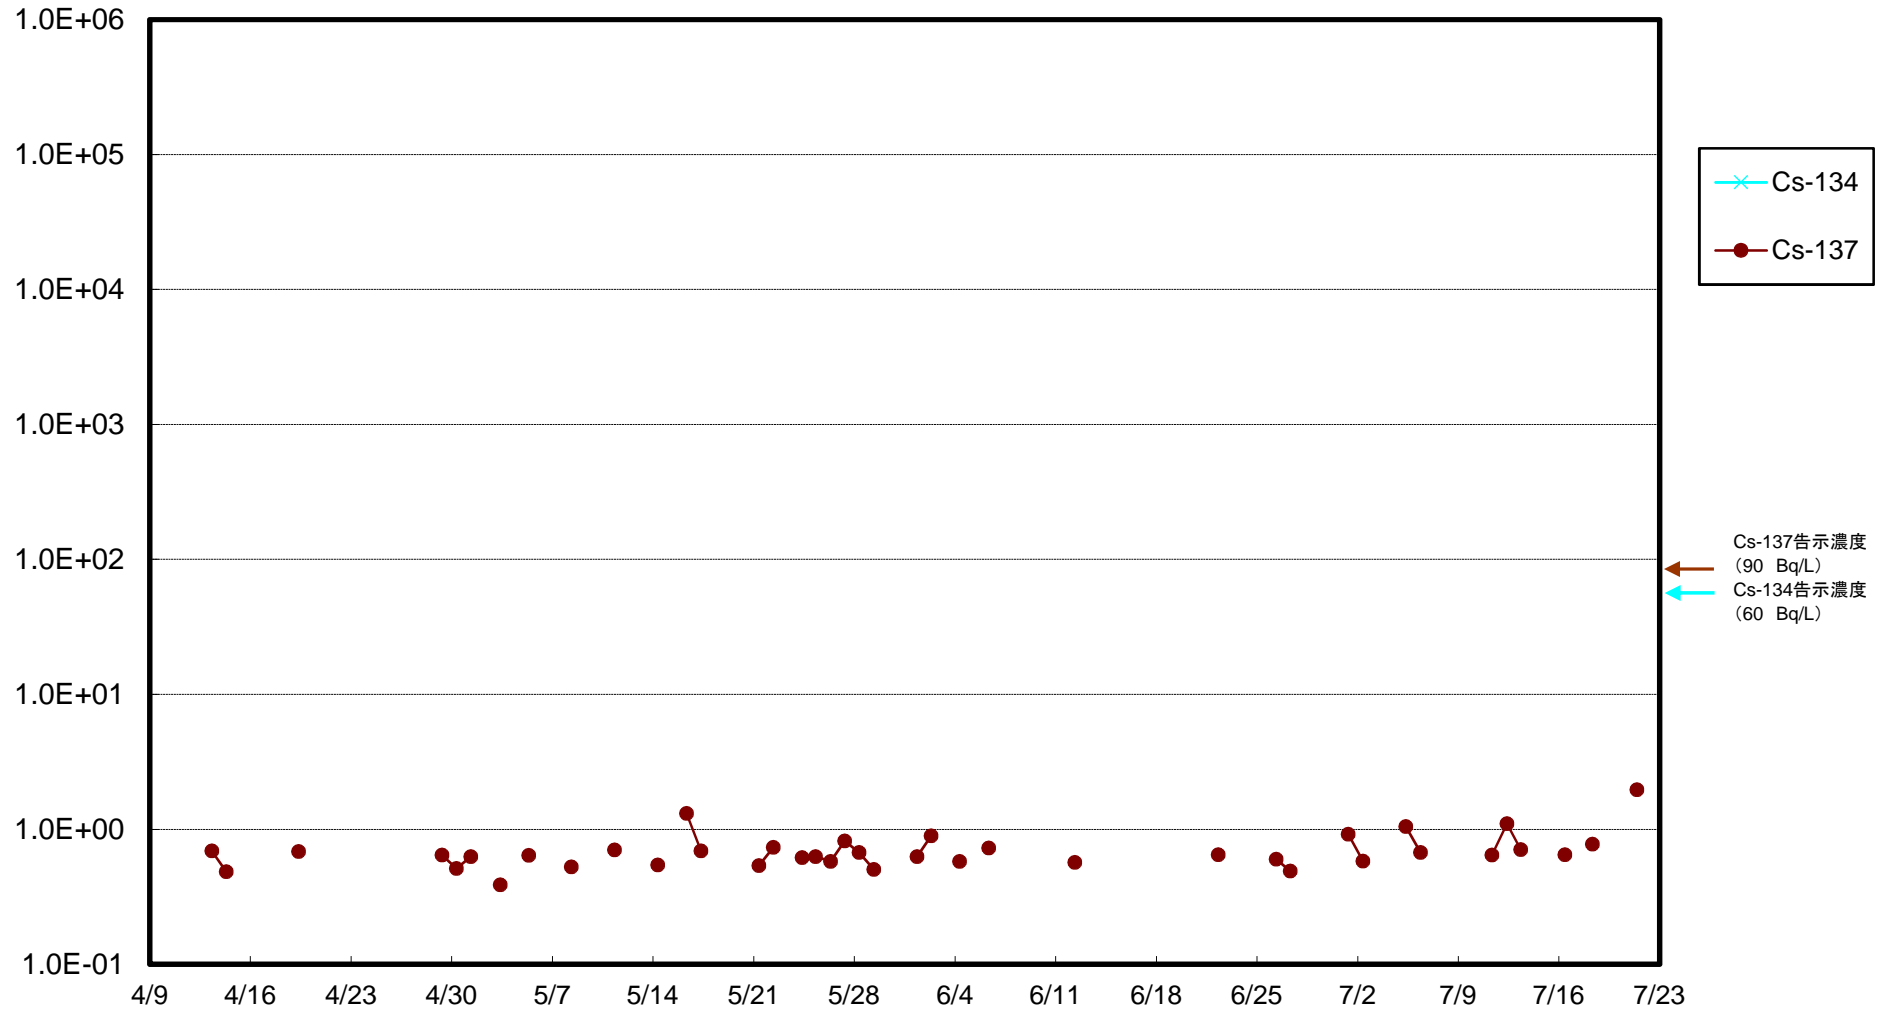

福島第一 5,6号機放水口北側(T-1) 海水放射能濃度(Bq/L)

福島第一 南放水口付近(T-2) 海水放射能濃度(Bq/L)

福島第一 物揚場前海水放射能濃度(Bq/L)

福島第一 1~4号機取水口内北側(東波除堤北側)海水放射能濃度(Bq/L)

福島第一 1~4号機取水口内南側(遮水壁前)海水放射能濃度(Bq/L)

福島第一 6号機取水口前海水放射能濃度(Bq/L)

福島第一 港湾口海水放射能濃度(Bq/L)