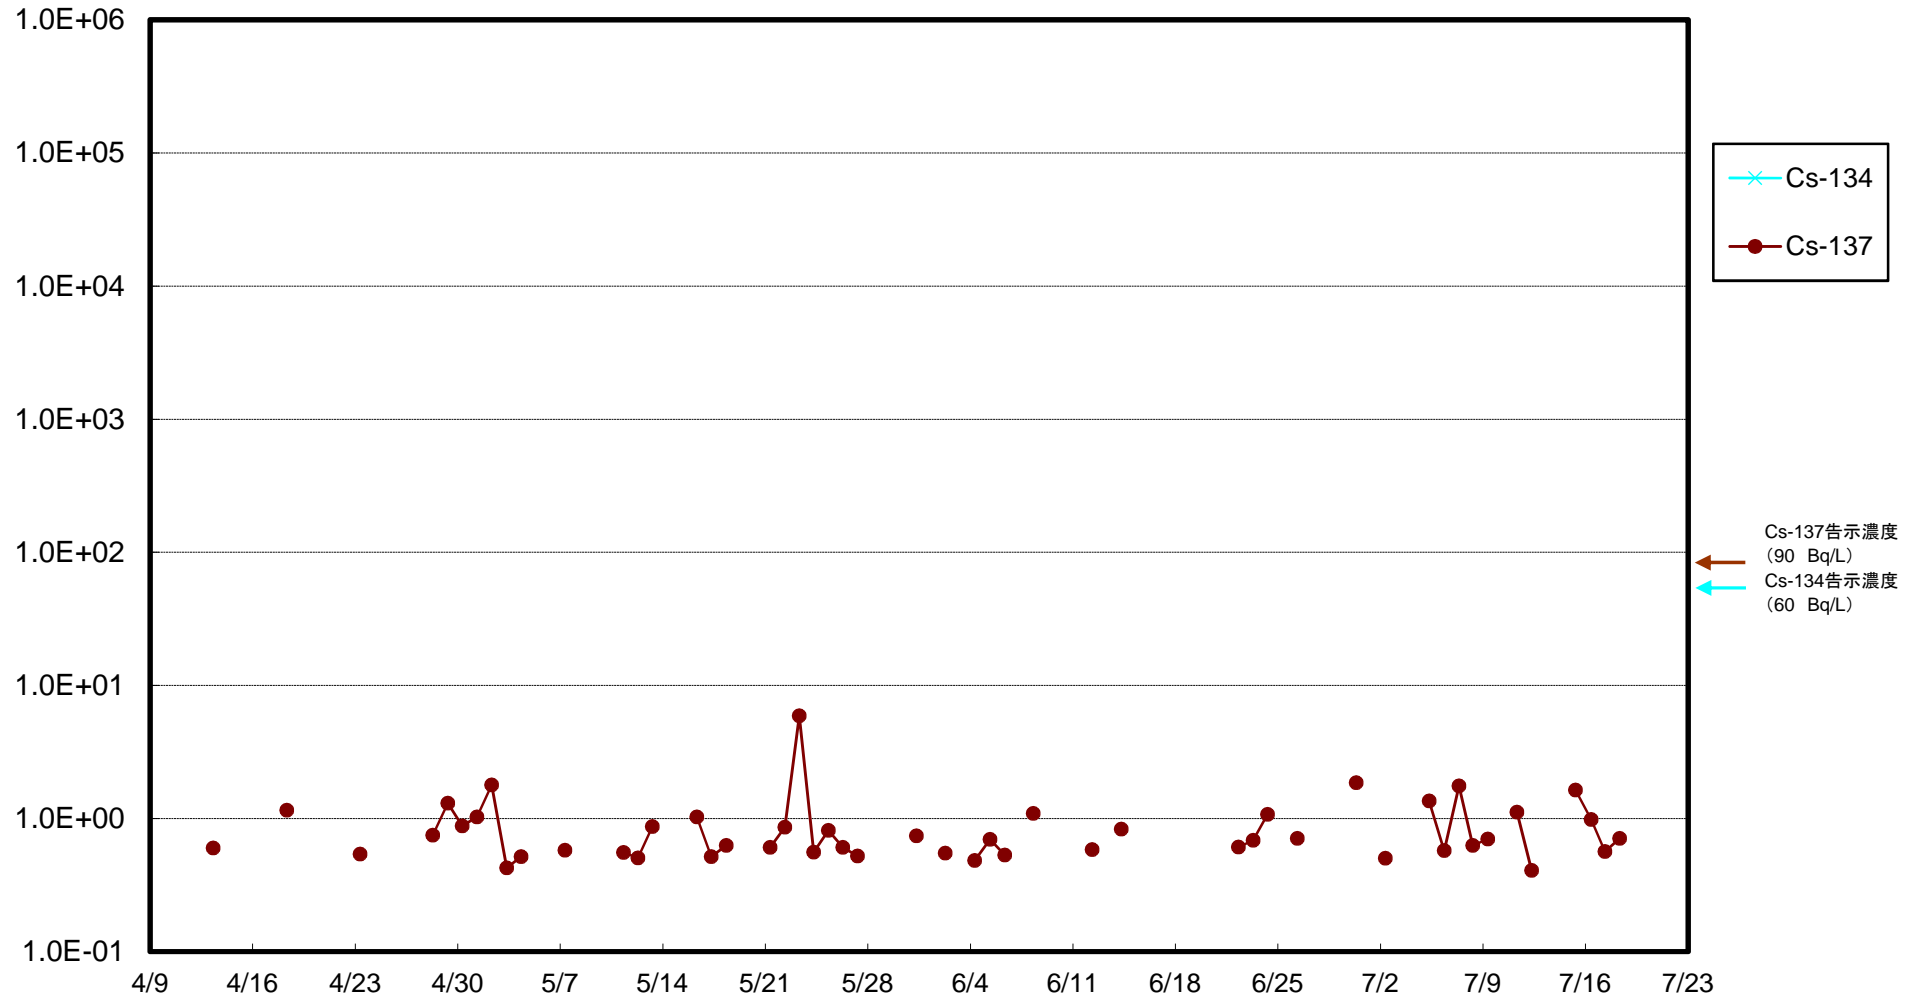

福島第一 5,6号機放水口北側(T-1) 海水放射能濃度(Bq/L)

福島第一 南放水口付近(T-2) 海水放射能濃度(Bq/L)

福島第一 物揚場前海水放射能濃度(Bq/L)

福島第一 1~4号機取水口内北側(東波除堤北側)海水放射能濃度(Bq/L)

福島第一 1~4号機取水口内南側(遮水壁前)海水放射能濃度(Bq/L)

福島第一 6号機取水口前海水放射能濃度(Bq/L)

福島第一 港湾口海水放射能濃度(Bq/L)