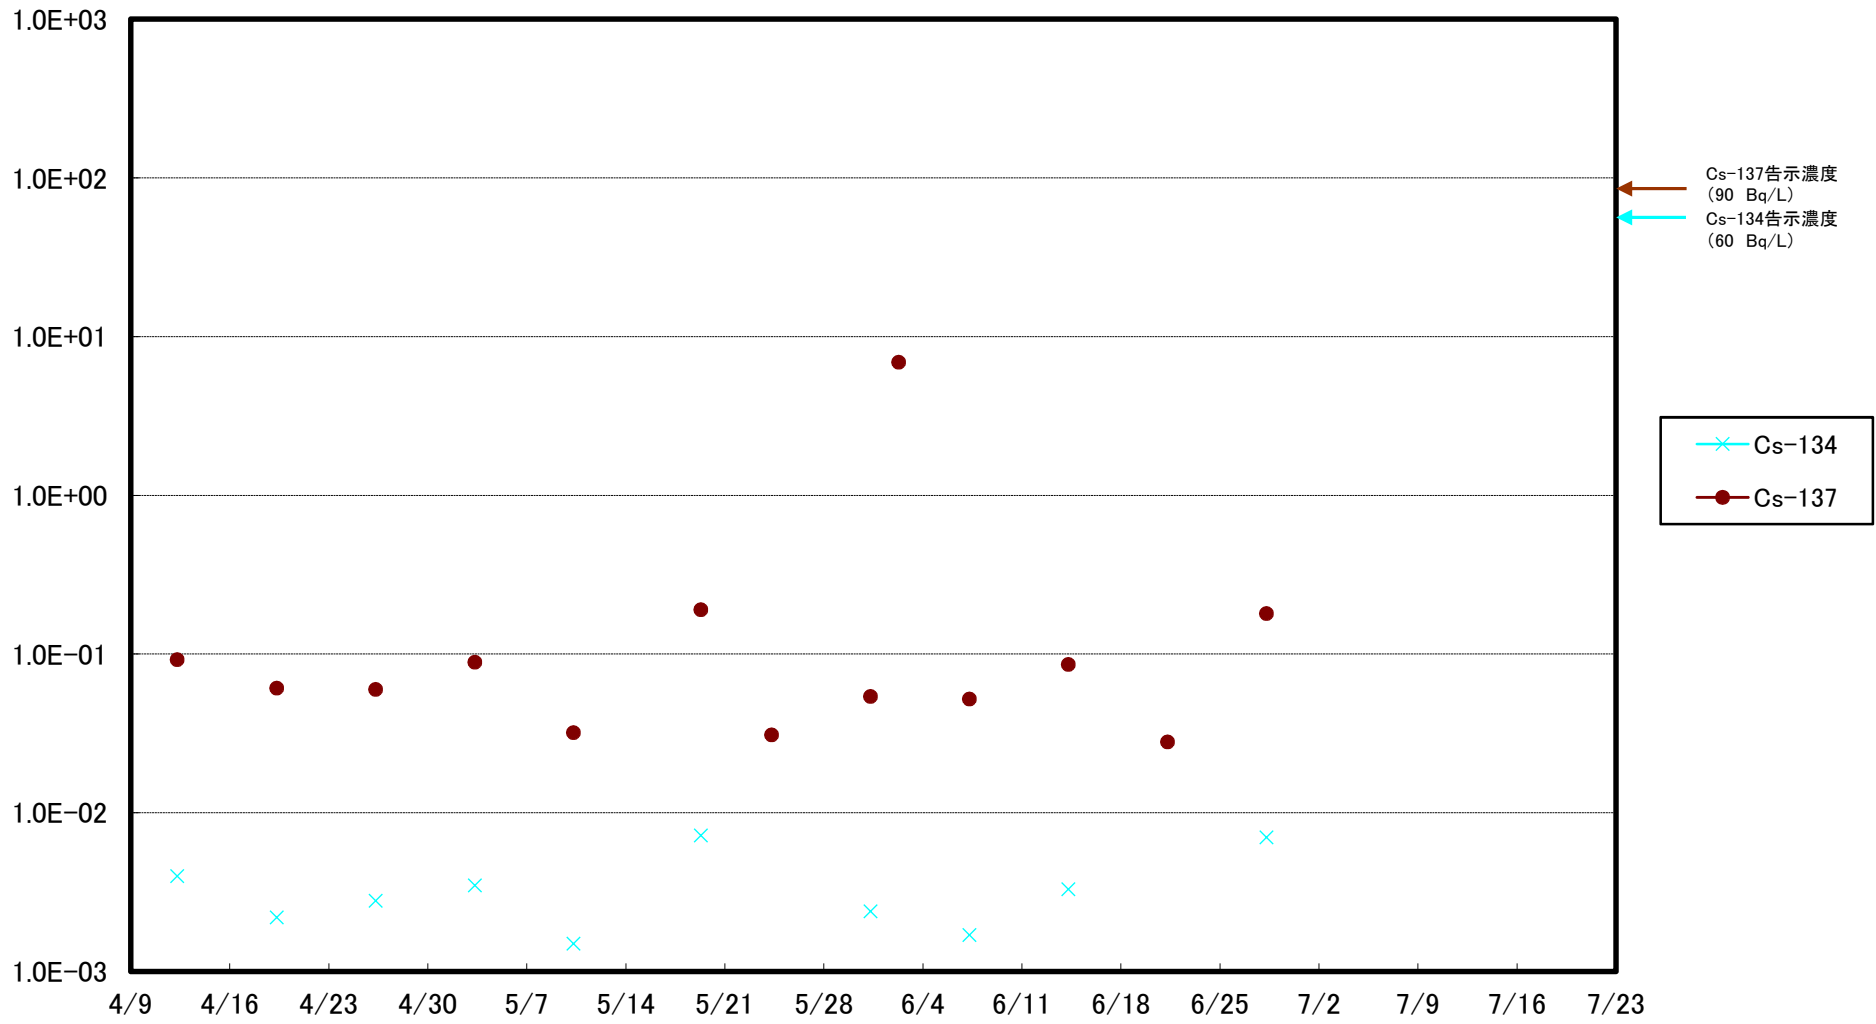

福島第一 5,6号機放水口北側(T-1) 海水放射能濃度(Bq/L)

福島第一 南放水口付近(T-2) 海水放射能濃度(Bq/L)

福島第一 物揚場前海水放射能濃度(Bq/L)

福島第一 1~4号機取水口内北側(東波除堤北側)海水放射能濃度(Bq/L)

福島第一 1~4号機取水口内南側(遮水壁前)海水放射能濃度(Bq/L)

福島第一 6号機取水口前海水放射能濃度(Bq/L)

福島第一 港湾口海水放射能濃度(Bq/L)