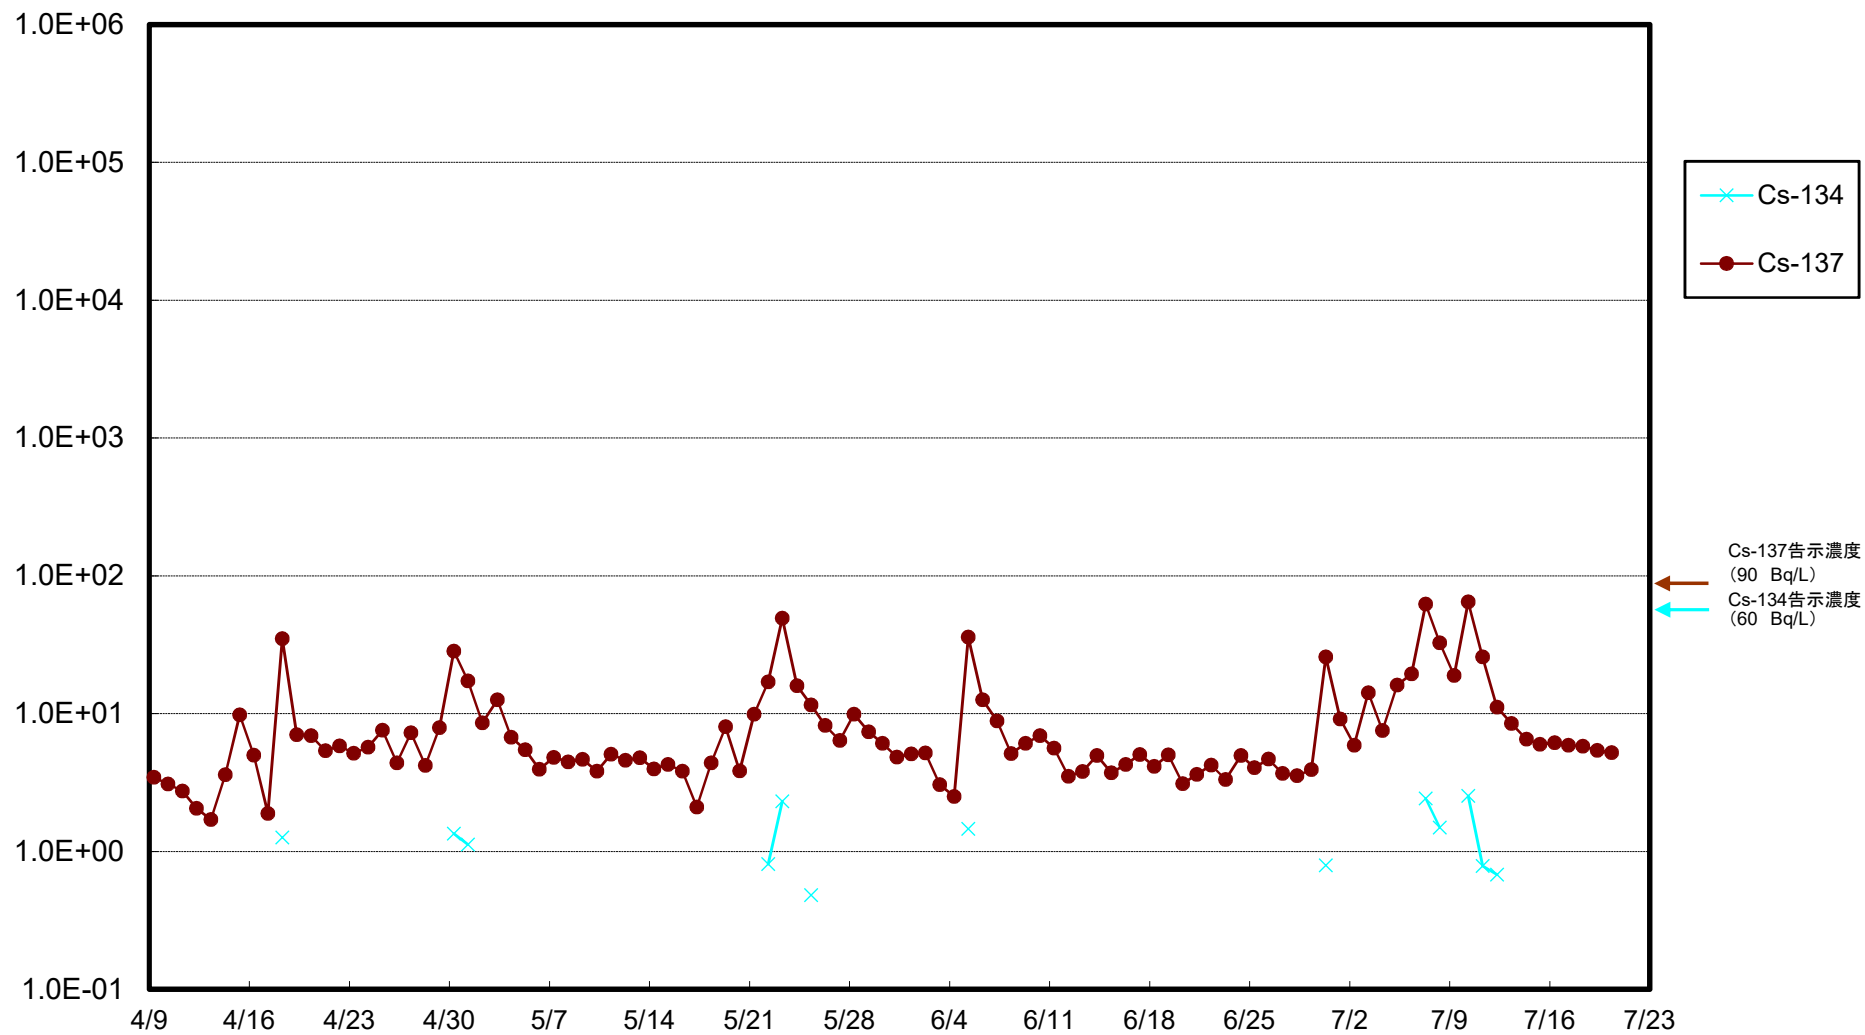

福島第一 5,6号機放水口北側(T-1) 海水放射能濃度(Bq/L)

福島第一 南放水口付近(T-2) 海水放射能濃度(Bq/L)

福島第一 物揚場前海水放射能濃度(Bq/L)

福島第一 1~4号機取水口内北側(東波除堤北側)海水放射能濃度(Bq/L)

福島第一 1~4号機取水口内南側(遮水壁前)海水放射能濃度(Bq/L)

福島第一 6号機取水口前海水放射能濃度(Bq/L)

福島第一 港湾口海水放射能濃度(Bq/L)