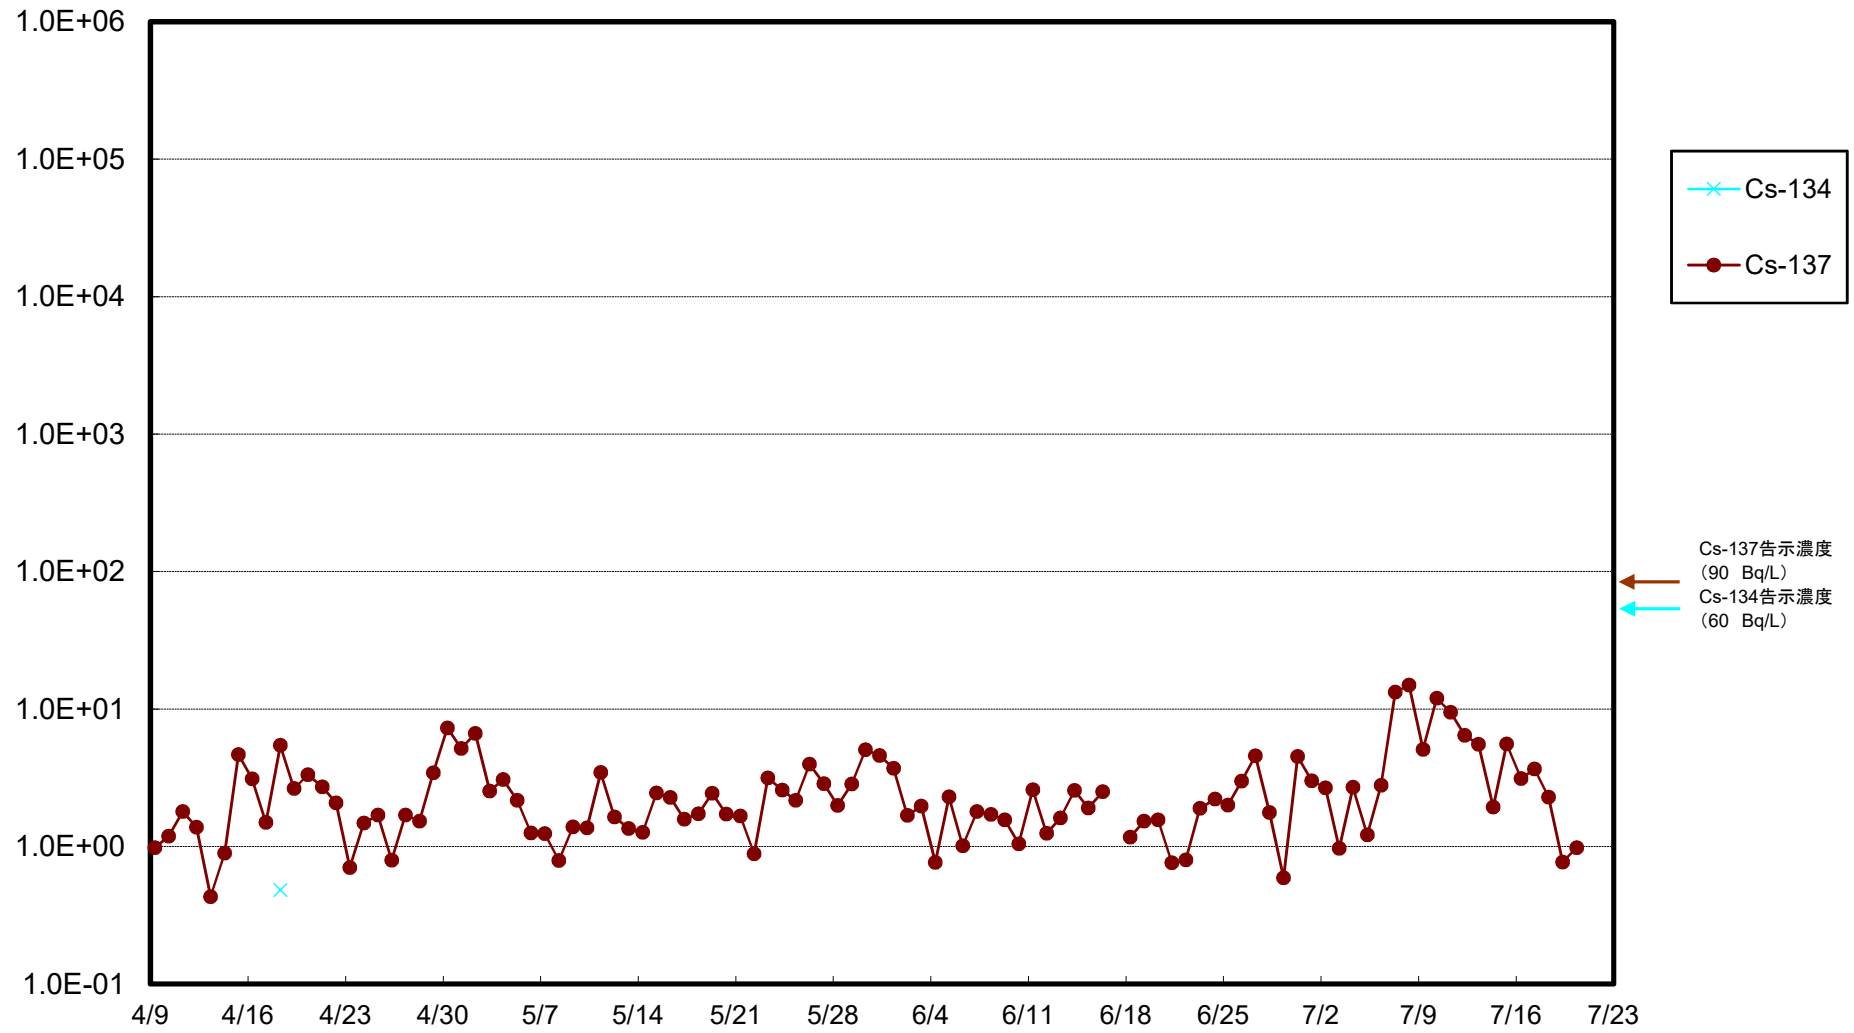

福島第一 5,6号機放水口北側(T-1) 海水放射能濃度(Bq/L)

福島第一 南放水口付近(T-2) 海水放射能濃度(Bq/L)

福島第一 物揚場前海水放射能濃度(Bq/L)

福島第一 1~4号機取水口内北側(東波除堤北側)海水放射能濃度(Bq/L)

福島第一 1~4号機取水口内南側(遮水壁前)海水放射能濃度(Bq/L)

福島第一 6号機取水口前海水放射能濃度(Bq/L)

福島第一 港湾口海水放射能濃度(Bq/L)