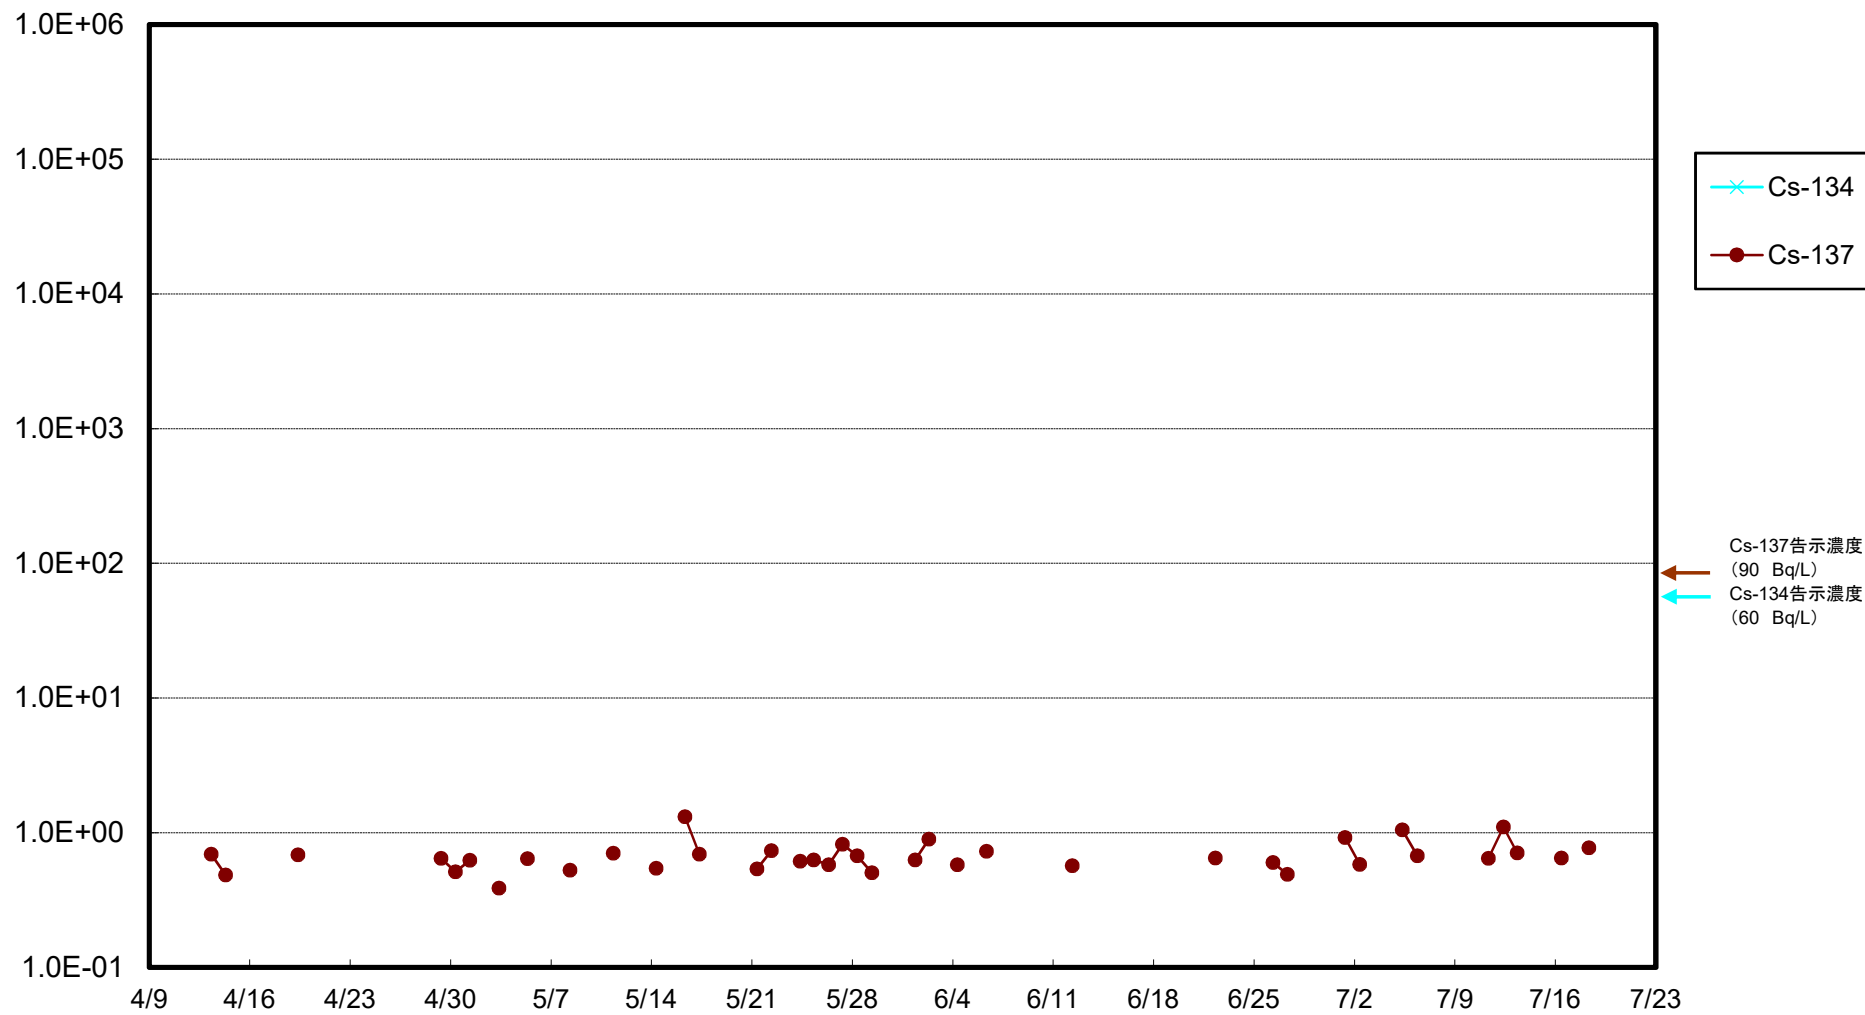

福島第一 5,6号機放水口北側(T-1) 海水放射能濃度(Bq/L)

福島第一 南放水口付近(T-2) 海水放射能濃度(Bq/L)

福島第一 物揚場前海水放射能濃度(Bq/L)

福島第一 1~4号機取水口内北側(東波除堤北側)海水放射能濃度(Bq/L)

福島第一 1~4号機取水口内南側(遮水壁前)海水放射能濃度(Bq/L)

福島第一 6号機取水口前海水放射能濃度(Bq/L)

福島第一 港湾口海水放射能濃度(Bq/L)