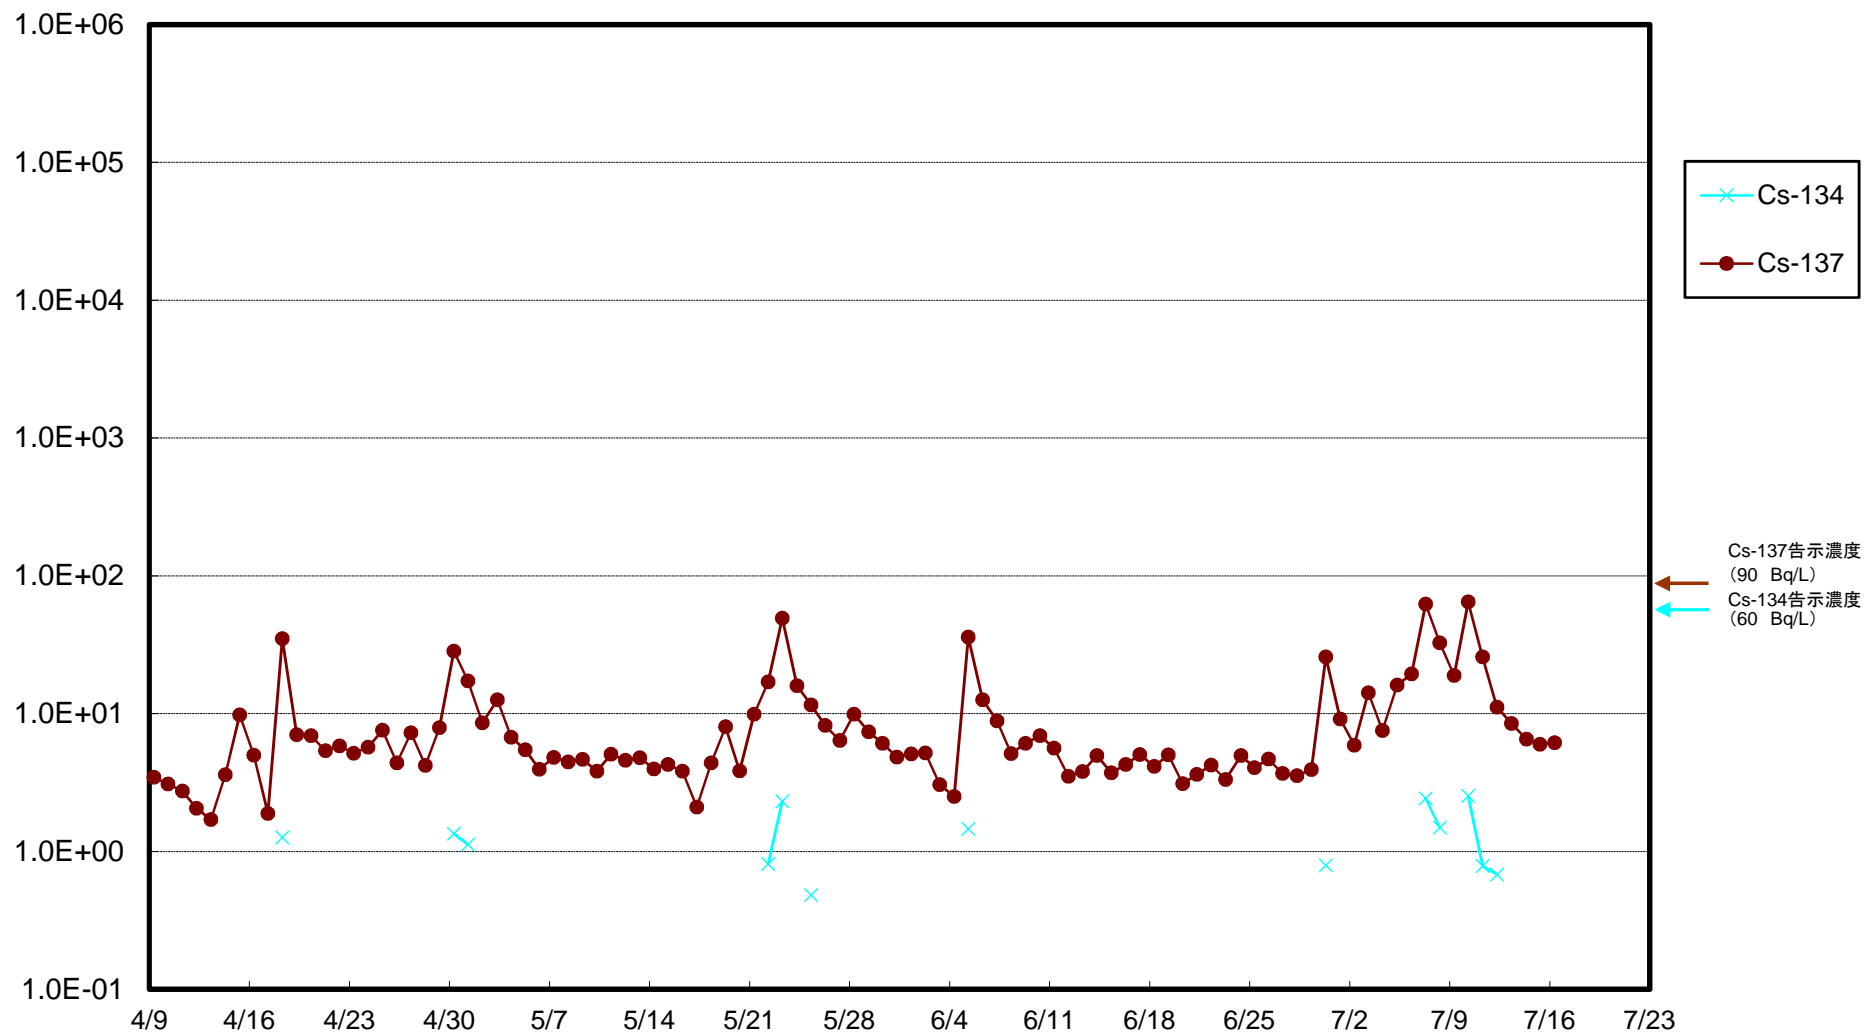

福島第一 5,6号機放水口北側(T-1) 海水放射能濃度(Bq/L)

福島第一 南放水口付近(T-2) 海水放射能濃度(Bq/L)

福島第一 物揚場前海水放射能濃度(Bq/L)

福島第一 1~4号機取水口内北側(東波除堤北側)海水放射能濃度(Bq/L)

福島第一 1~4号機取水口内南側(遮水壁前)海水放射能濃度(Bq/L)

福島第一 6号機取水口前海水放射能濃度(Bq/L)

# 福島第一 港湾口海水放射能濃度(Bq/L)