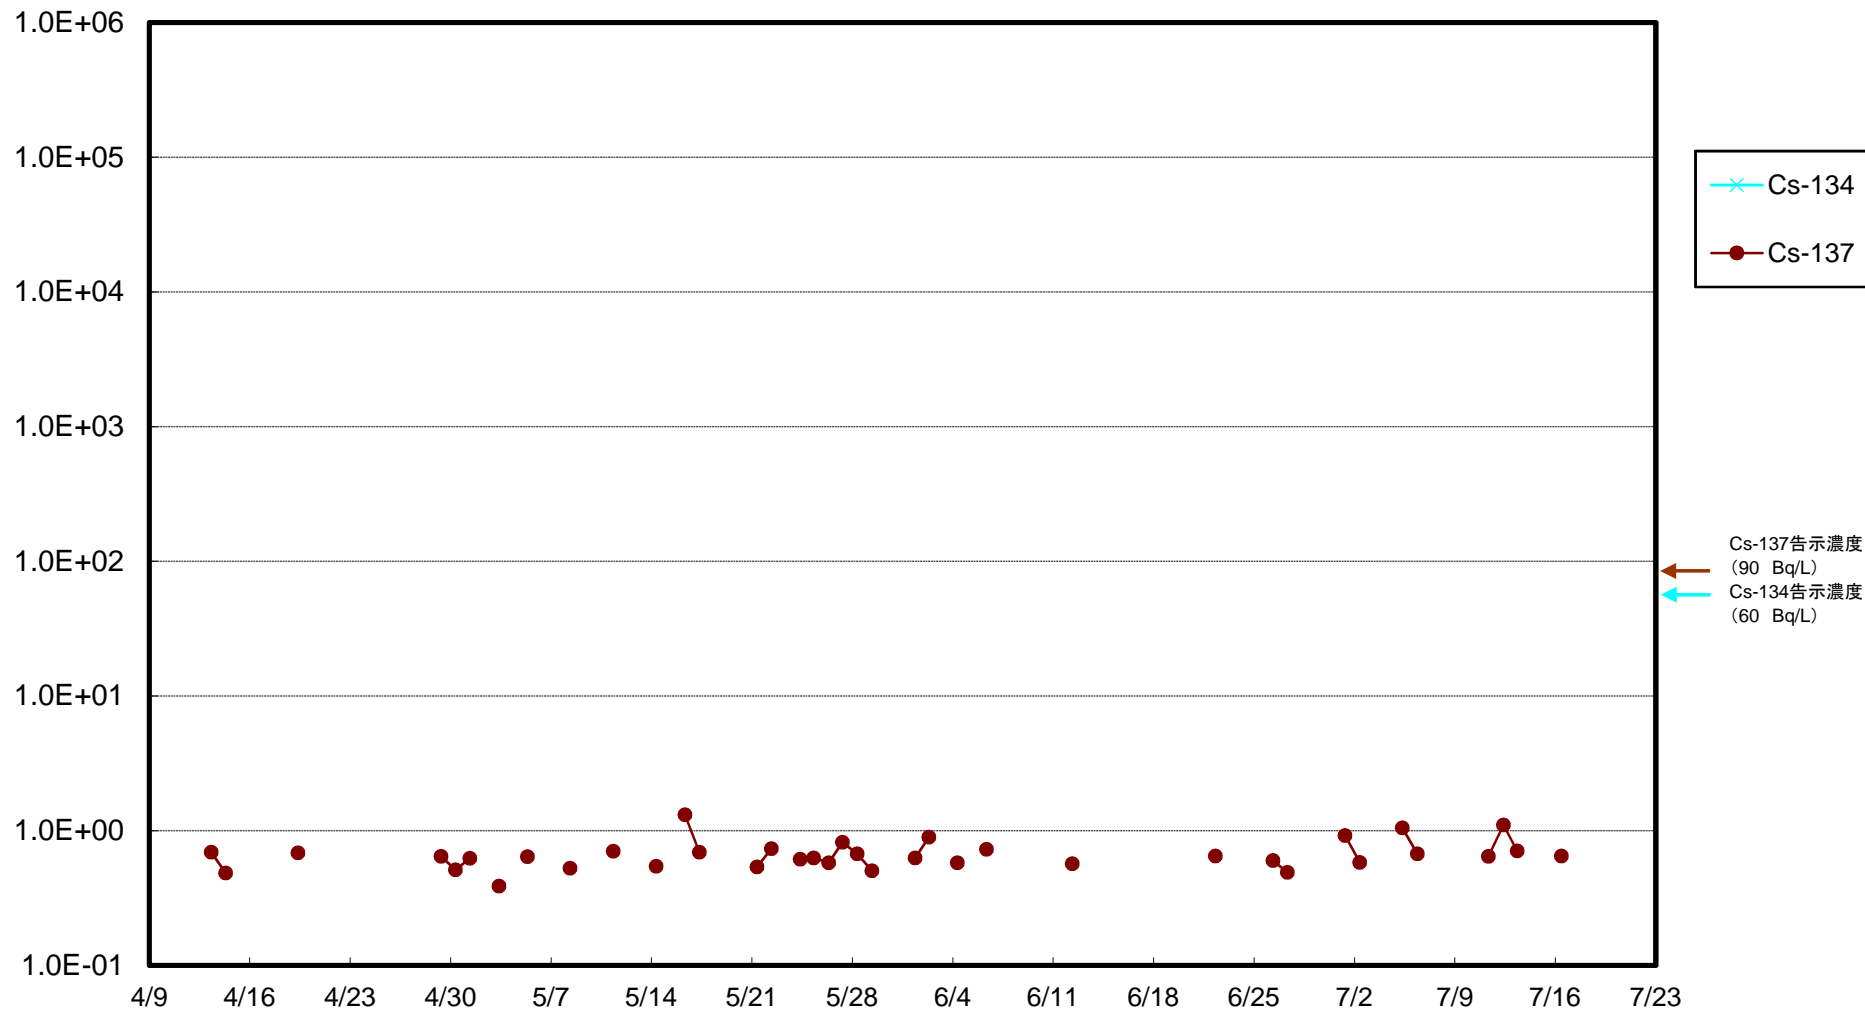

福島第一 5,6号機放水口北側(T-1) 海水放射能濃度(Bq/L)

福島第一 南放水口付近(T-2) 海水放射能濃度(Bq/L)

福島第一 物揚場前海水放射能濃度(Bq/L)

福島第一 1~4号機取水口内北側(東波除堤北側)海水放射能濃度(Bq/L)

福島第一 1~4号機取水口内南側(遮水壁前)海水放射能濃度(Bq/L)

福島第一 6号機取水口前海水放射能濃度(Bq/L)

# 福島第一 港湾口海水放射能濃度(Bq/L)