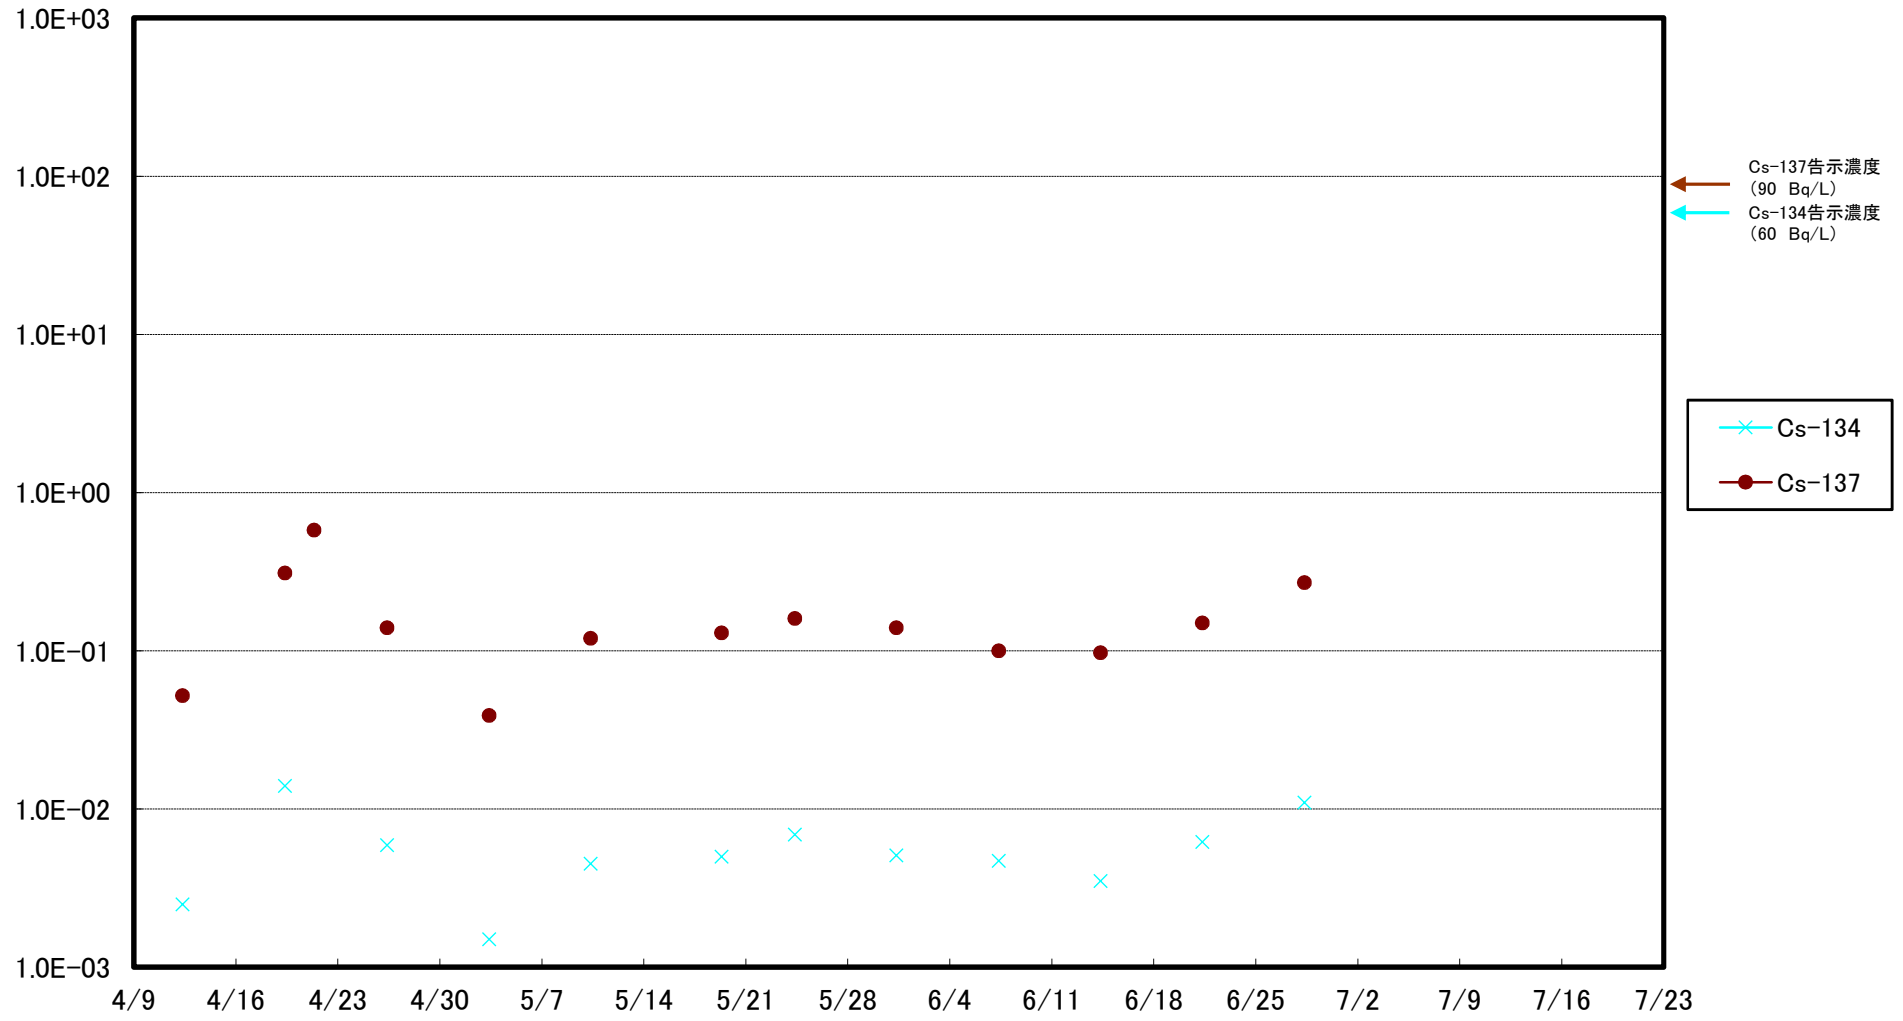

福島第一 5,6号機放水口北側(T-1) 海水放射能濃度(Bq/L)

福島第一 南放水口付近(T-2) 海水放射能濃度(Bq/L)

福島第一 物揚場前海水放射能濃度(Bq/L)

福島第一 1~4号機取水口内北側(東波除堤北側)海水放射能濃度(Bq/L)

福島第一 1~4号機取水口内南側(遮水壁前)海水放射能濃度(Bq/L)

福島第一 6号機取水口前海水放射能濃度(Bq/L)

# 福島第一 港湾口海水放射能濃度(Bq/L)