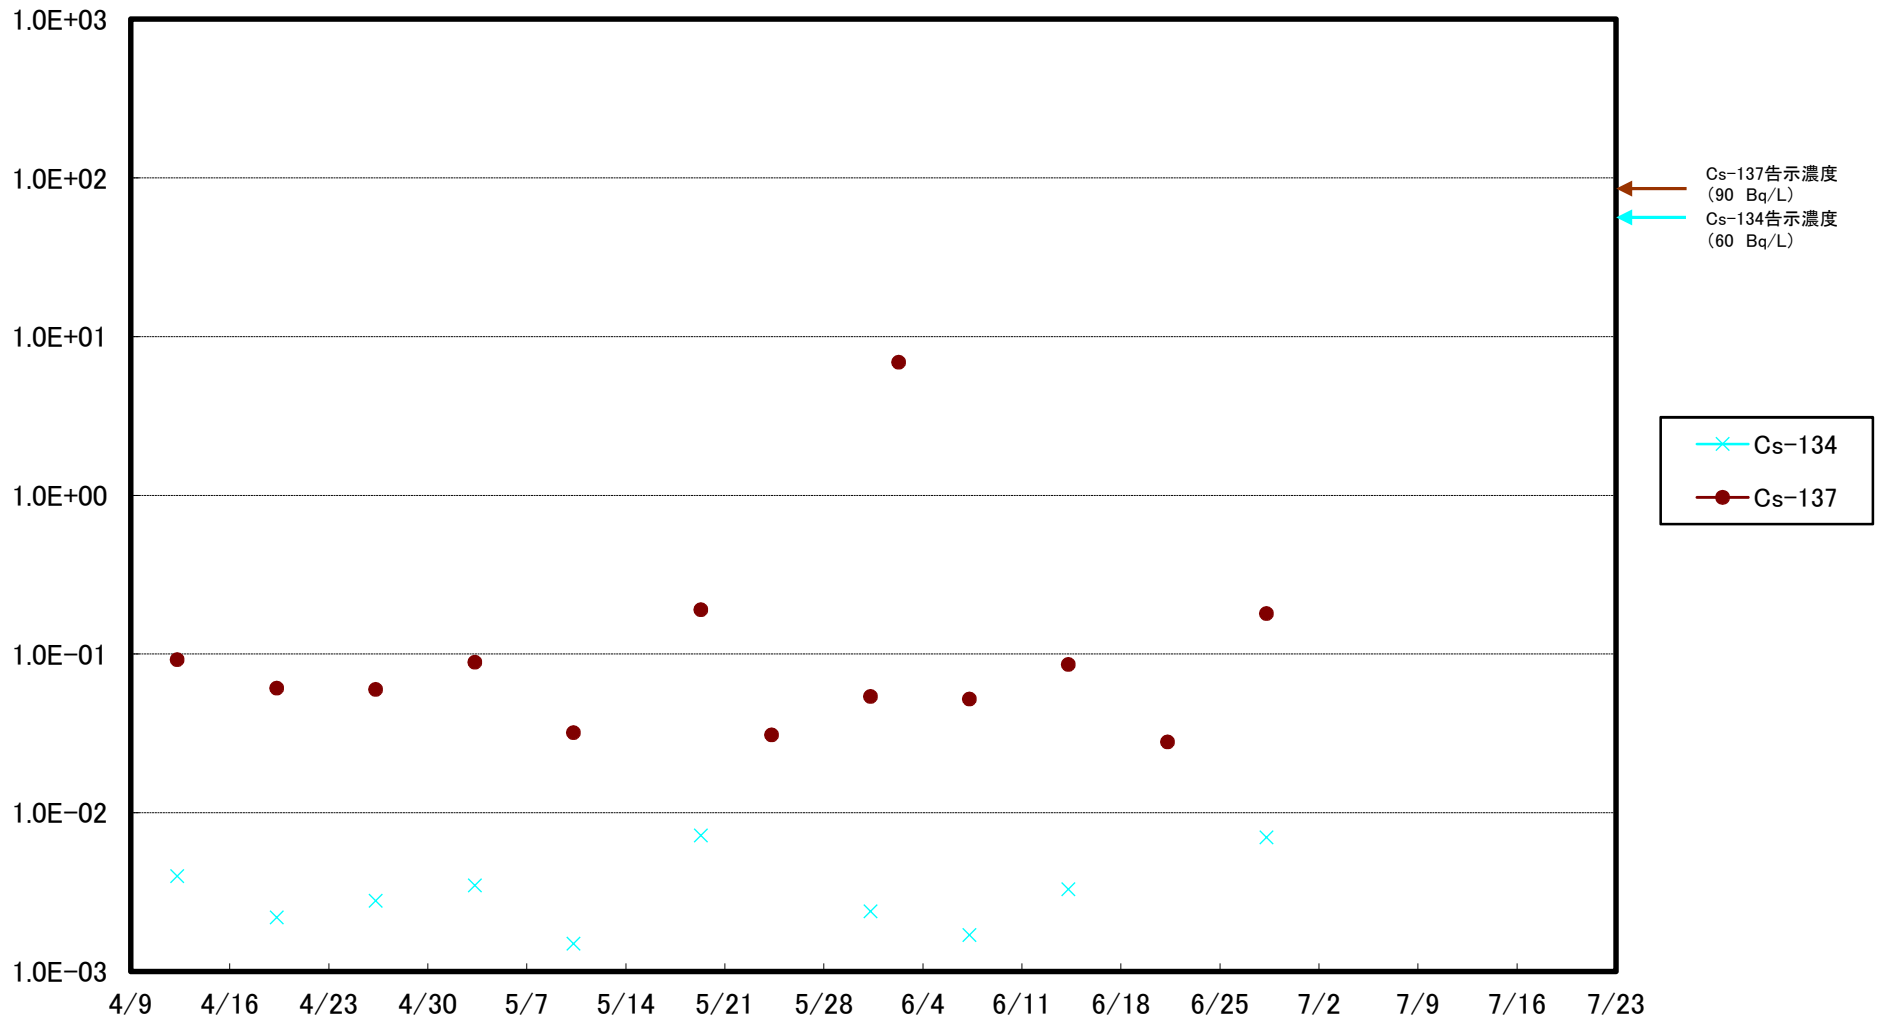

福島第一 5,6号機放水口北側(T-1) 海水放射能濃度(Bq/L)

福島第一 南放水口付近(T-2) 海水放射能濃度(Bq/L)

福島第一 物揚場前海水放射能濃度(Bq/L)

福島第一 1~4号機取水口内北側(東波除堤北側)海水放射能濃度(Bq/L)

福島第一 1~4号機取水口内南側(遮水壁前)海水放射能濃度(Bq/L)

福島第一 6号機取水口前海水放射能濃度(Bq/L)

# 福島第一 港湾口海水放射能濃度(Bq/L)