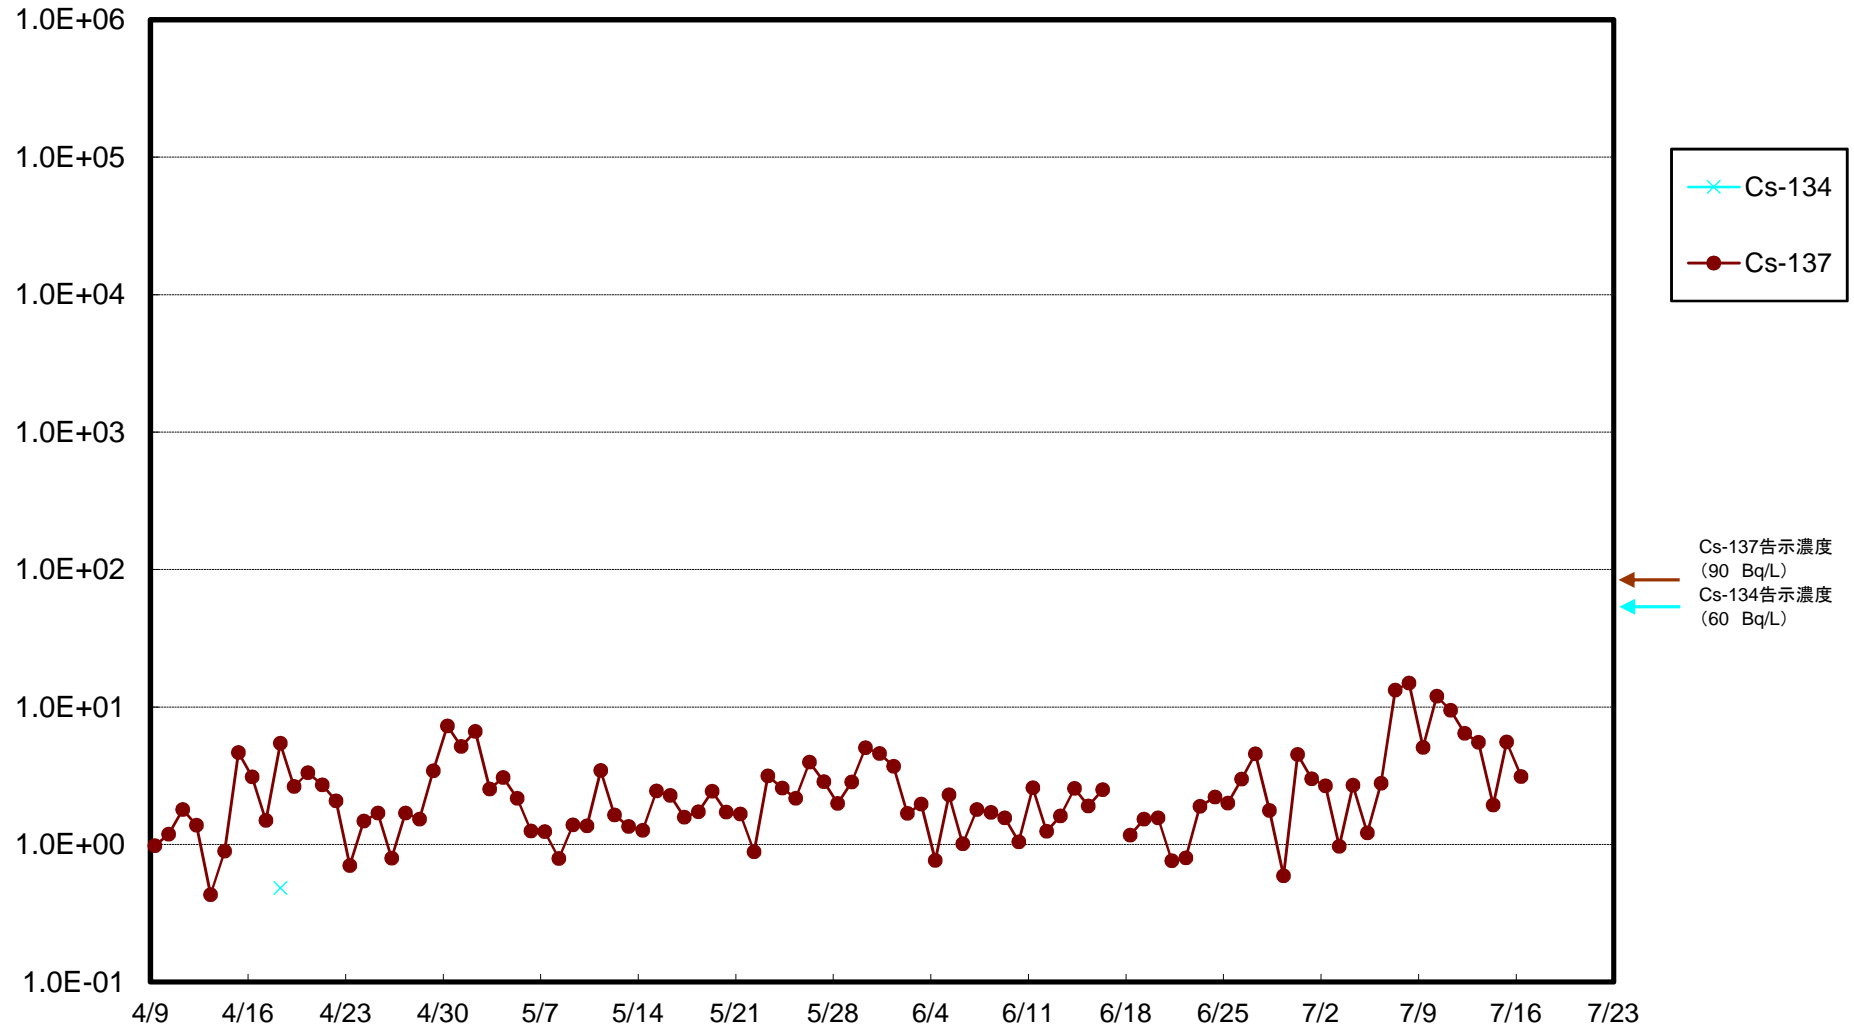

福島第一 5,6号機放水口北側(T-1) 海水放射能濃度(Bq/L)

福島第一 南放水口付近(T-2) 海水放射能濃度(Bq/L)

福島第一 物揚場前海水放射能濃度(Bq/L)

福島第一 1~4号機取水口内北側(東波除堤北側)海水放射能濃度(Bq/L)

福島第一 1~4号機取水口内南側(遮水壁前)海水放射能濃度(Bq/L)

福島第一 6号機取水口前海水放射能濃度(Bq/L)

# 福島第一 港湾口海水放射能濃度(Bq/L)