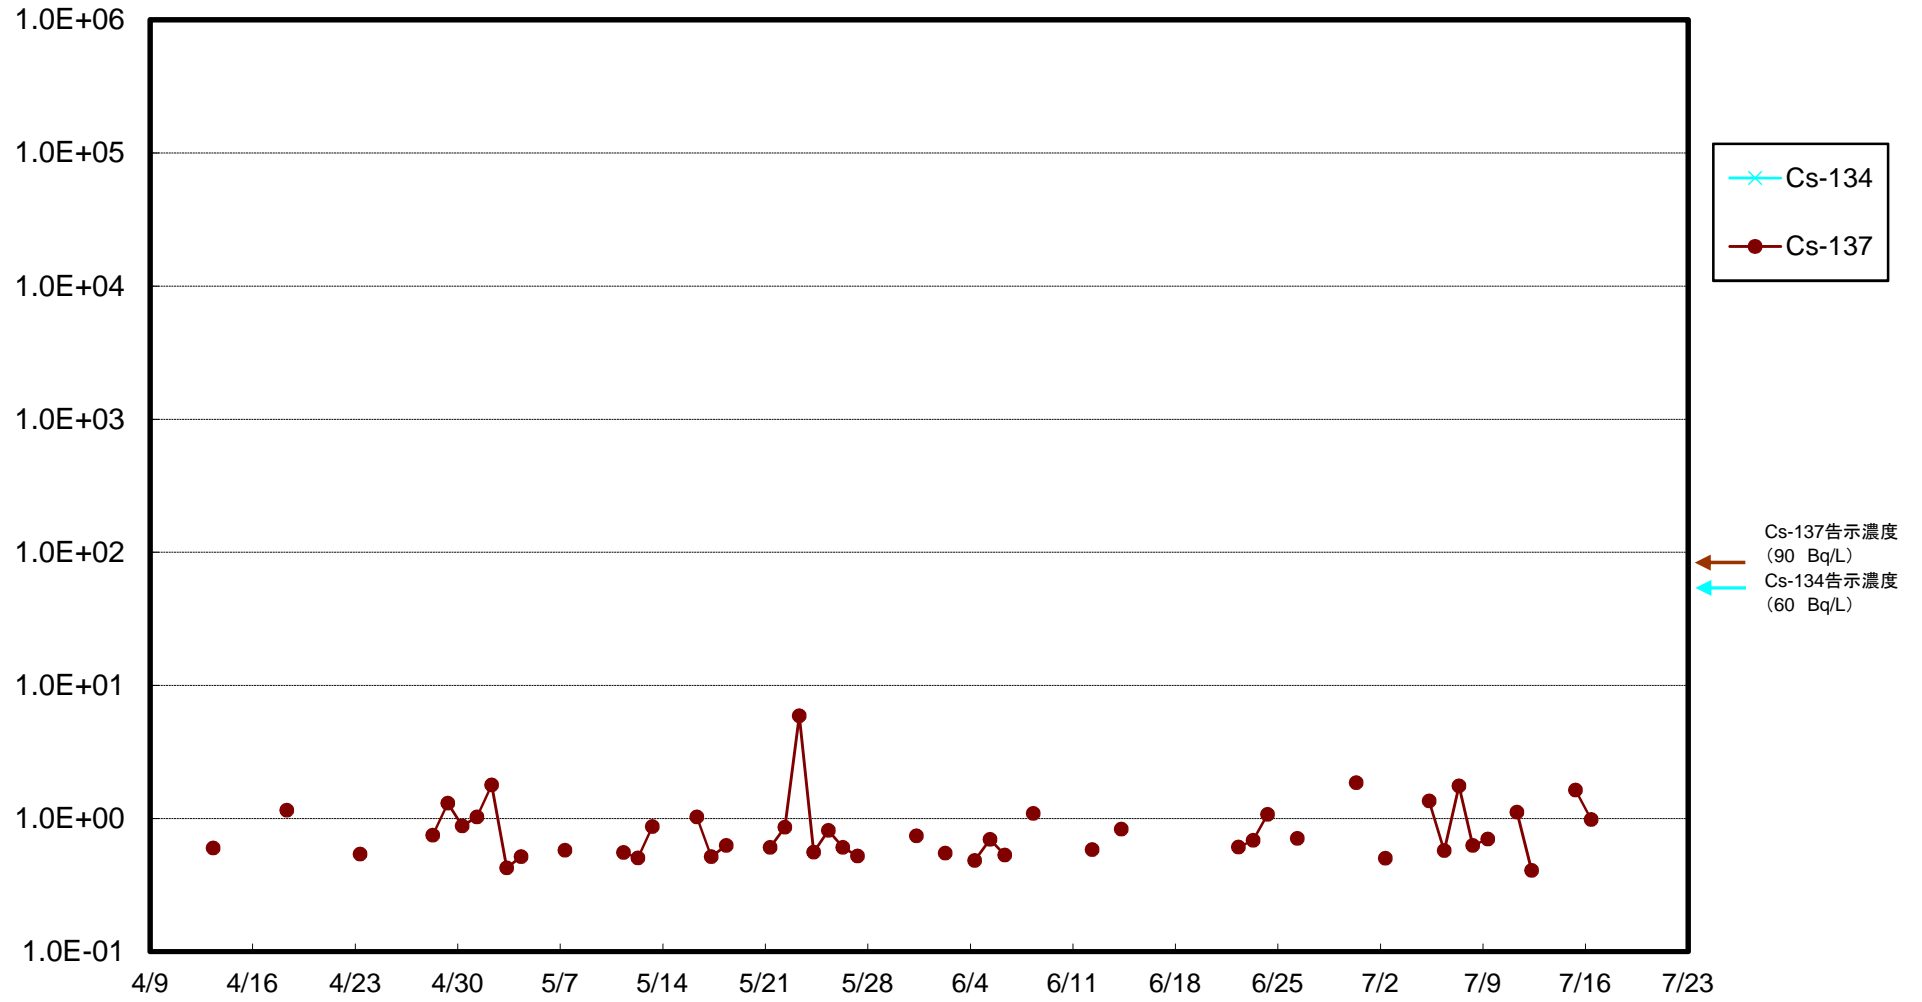

福島第一 5,6号機放水口北側(T-1) 海水放射能濃度(Bq/L)

福島第一 南放水口付近(T-2) 海水放射能濃度(Bq/L)

福島第一 物揚場前海水放射能濃度(Bq/L)

福島第一 1~4号機取水口内北側(東波除堤北側)海水放射能濃度(Bq/L)

福島第一 1~4号機取水口内南側(遮水壁前)海水放射能濃度(Bq/L)

福島第一 6号機取水口前海水放射能濃度(Bq/L)

# 福島第一 港湾口海水放射能濃度(Bq/L)