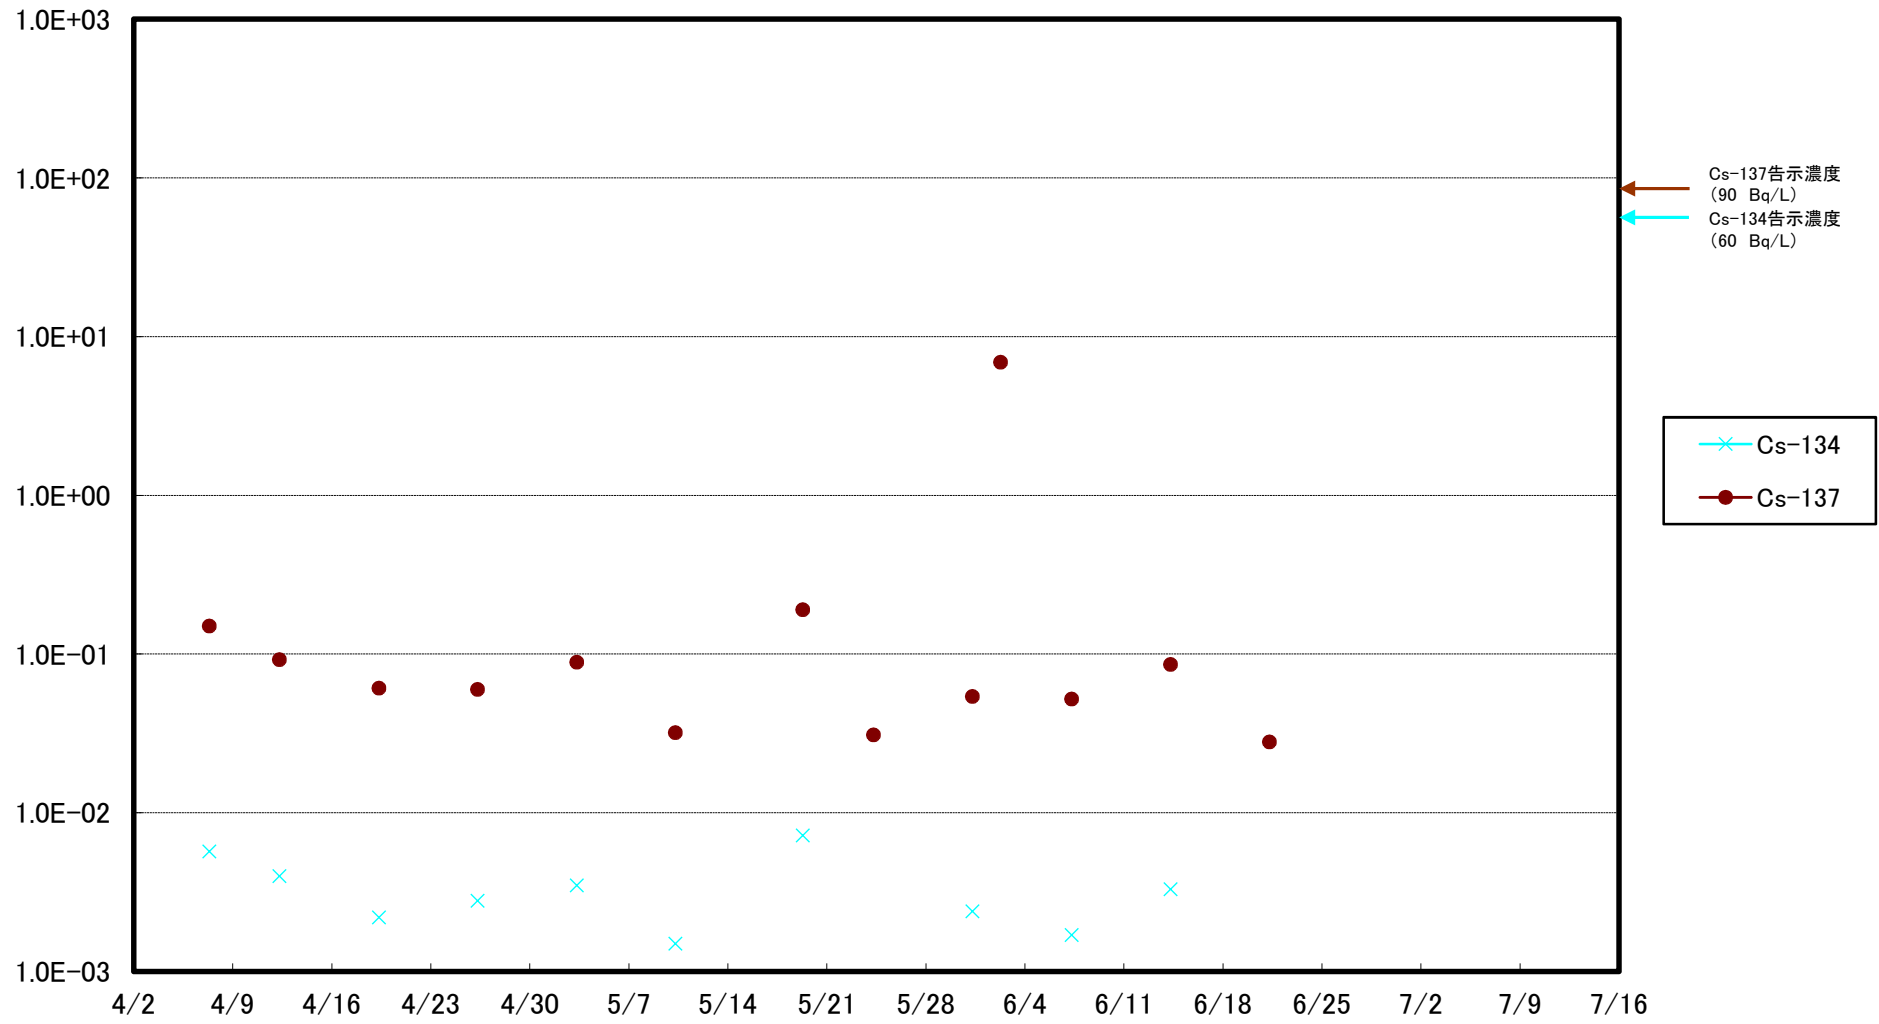

福島第一 5,6号機放水口北側(T-1) 海水放射能濃度(Bq/L)

福島第一 南放水口付近(T-2) 海水放射能濃度(Bq/L)

福島第一 物揚場前海水放射能濃度(Bq/L)

福島第一 1~4号機取水口内北側(東波除堤北側)海水放射能濃度(Bq/L)

福島第一 1~4号機取水口内南側(遮水壁前)海水放射能濃度(Bq/L)

福島第一 6号機取水口前海水放射能濃度(Bq/L)

福島第一 港湾口海水放射能濃度(Bq/L)