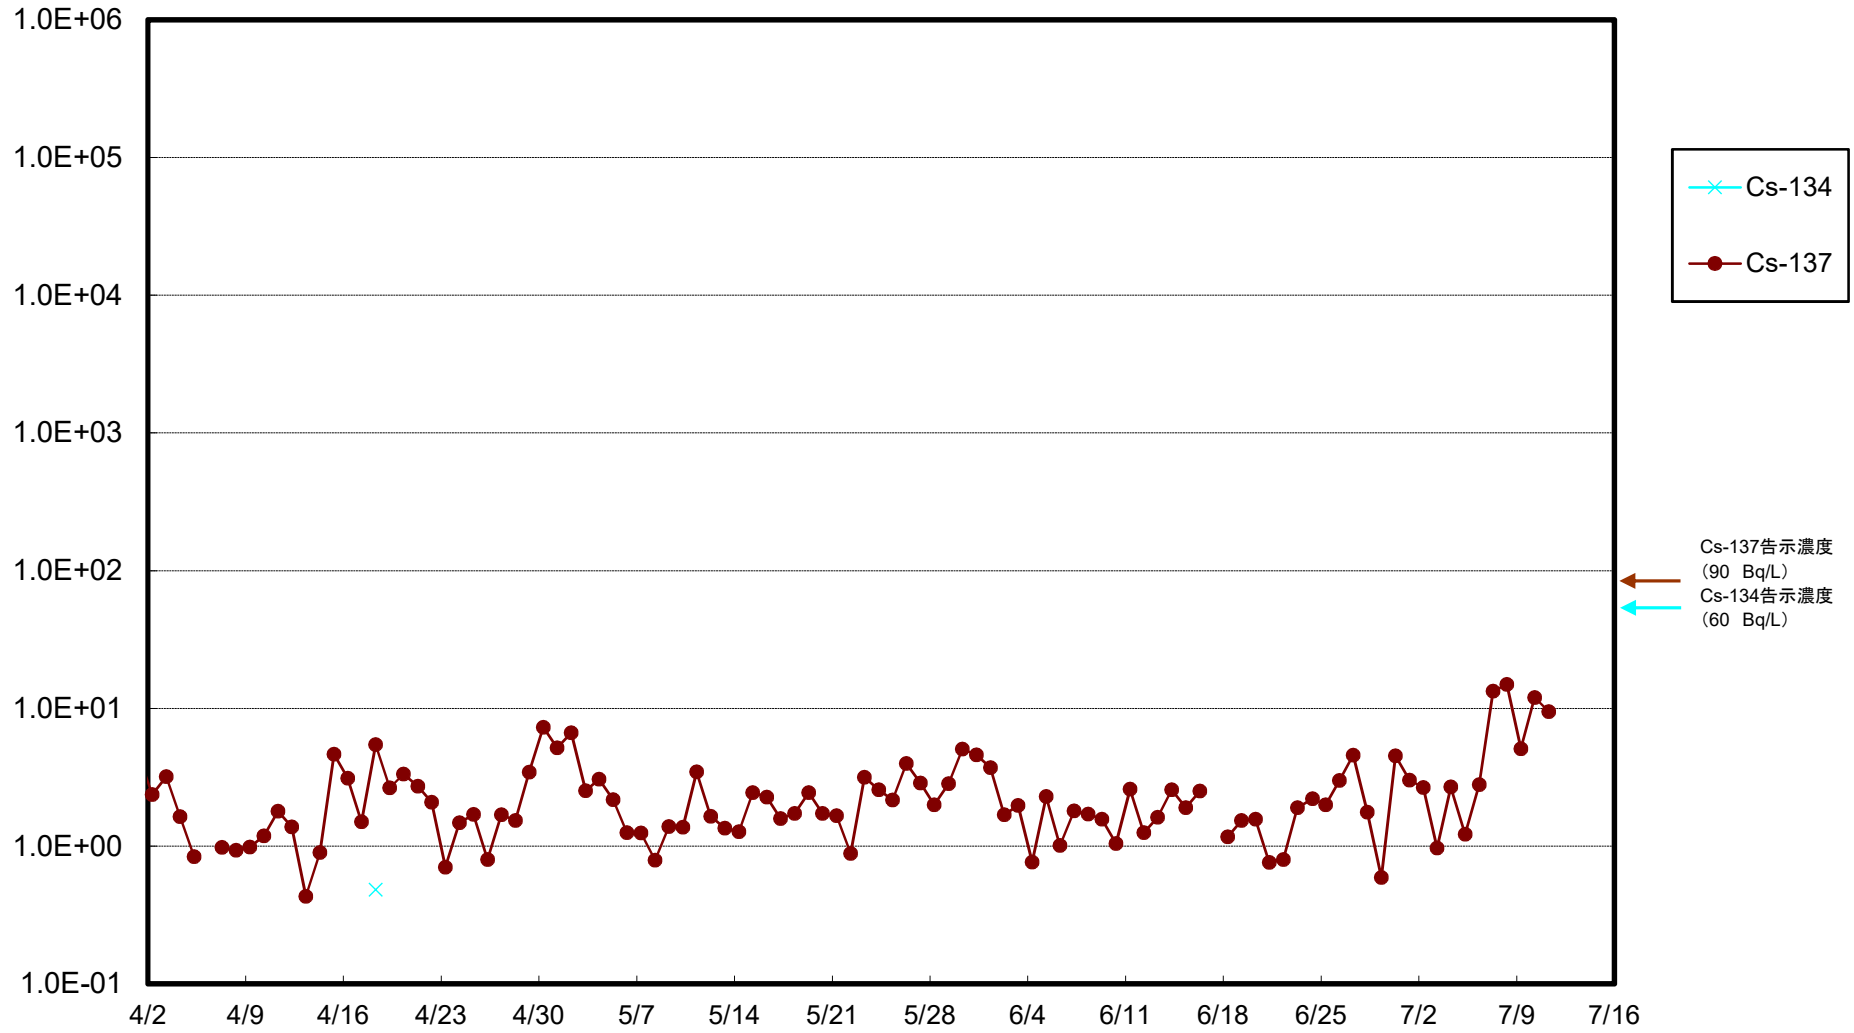

福島第一 5,6号機放水口北側(T-1) 海水放射能濃度(Bq/L)

福島第一 南放水口付近(T-2) 海水放射能濃度(Bq/L)

福島第一 物揚場前海水放射能濃度(Bq/L)

福島第一 1~4号機取水口内北側(東波除堤北側)海水放射能濃度(Bq/L)

福島第一 1~4号機取水口内南側(遮水壁前)海水放射能濃度(Bq/L)

福島第一 6号機取水口前海水放射能濃度(Bq/L)

福島第一 港湾口海水放射能濃度(Bq/L)