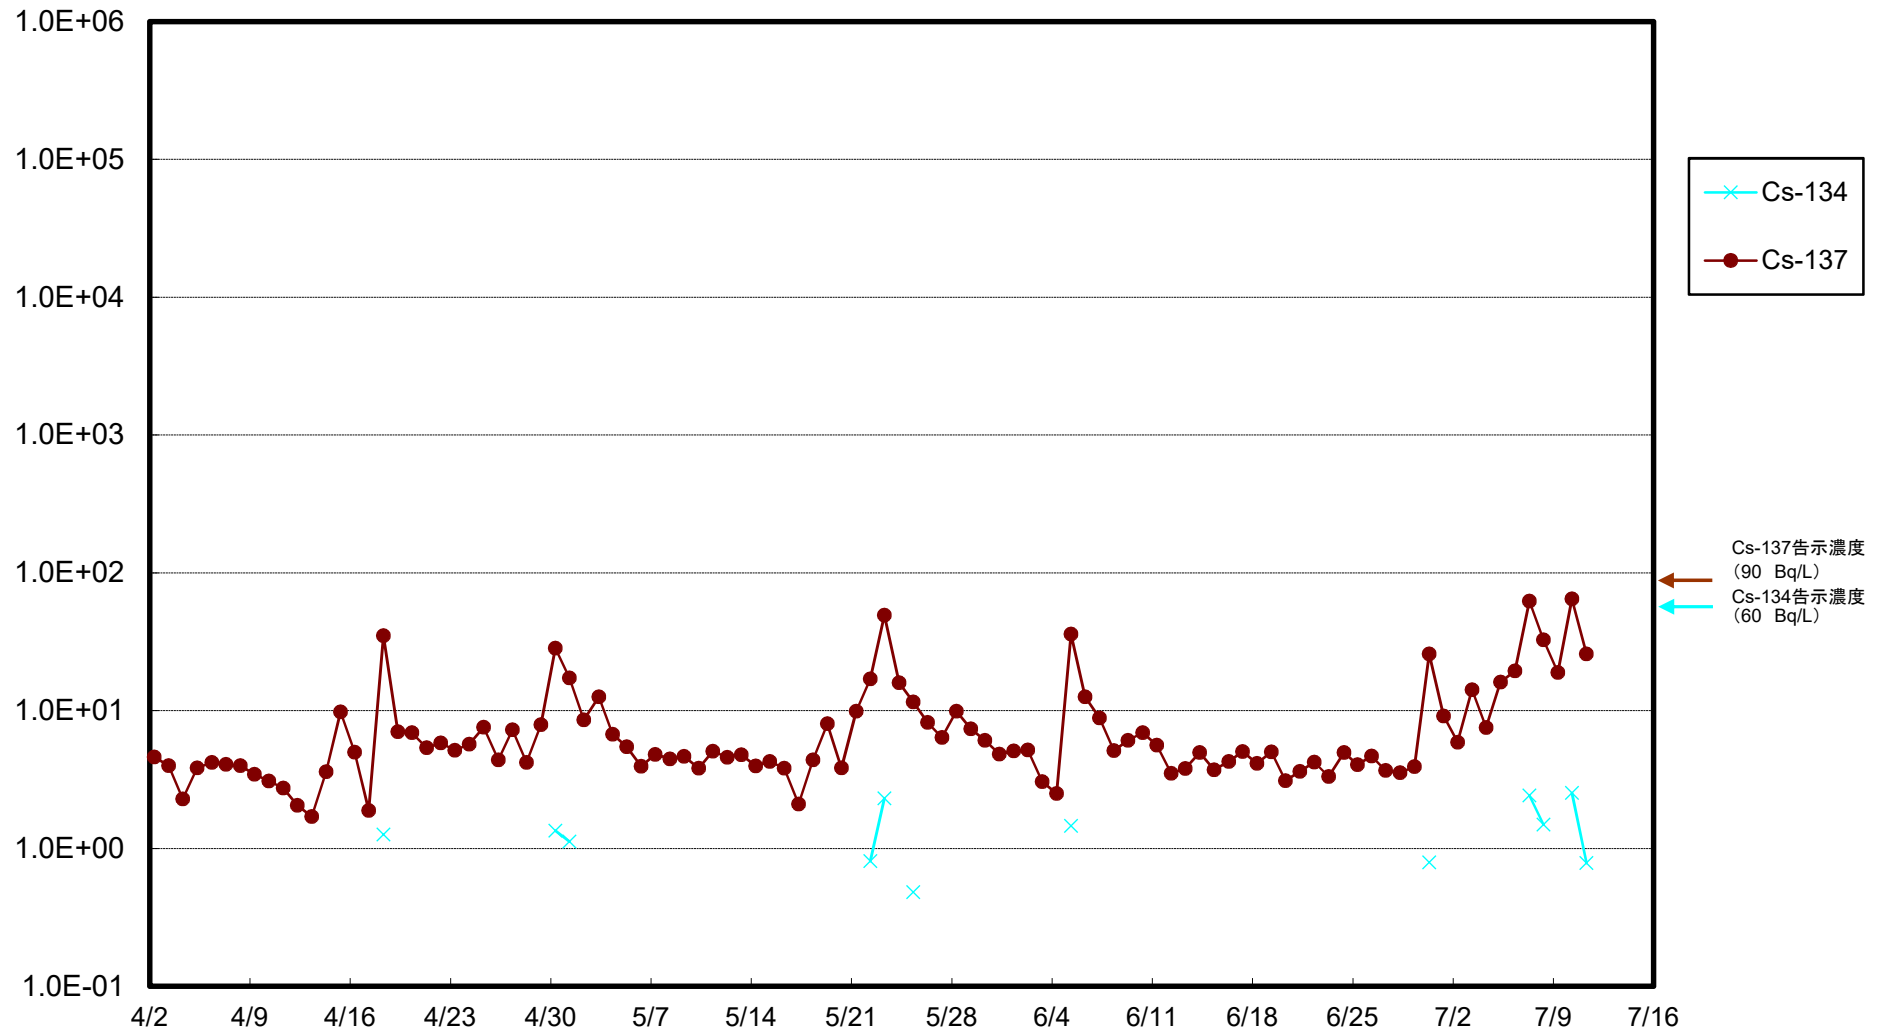

福島第一 5,6号機放水口北側(T-1) 海水放射能濃度(Bq/L)

福島第一 南放水口付近(T-2) 海水放射能濃度(Bq/L)

福島第一 物揚場前海水放射能濃度(Bq/L)

福島第一 1~4号機取水口内北側(東波除堤北側)海水放射能濃度(Bq/L)

福島第一 1~4号機取水口内南側(遮水壁前)海水放射能濃度(Bq/L)

福島第一 6号機取水口前海水放射能濃度(Bq/L)

福島第一 港湾口海水放射能濃度(Bq/L)