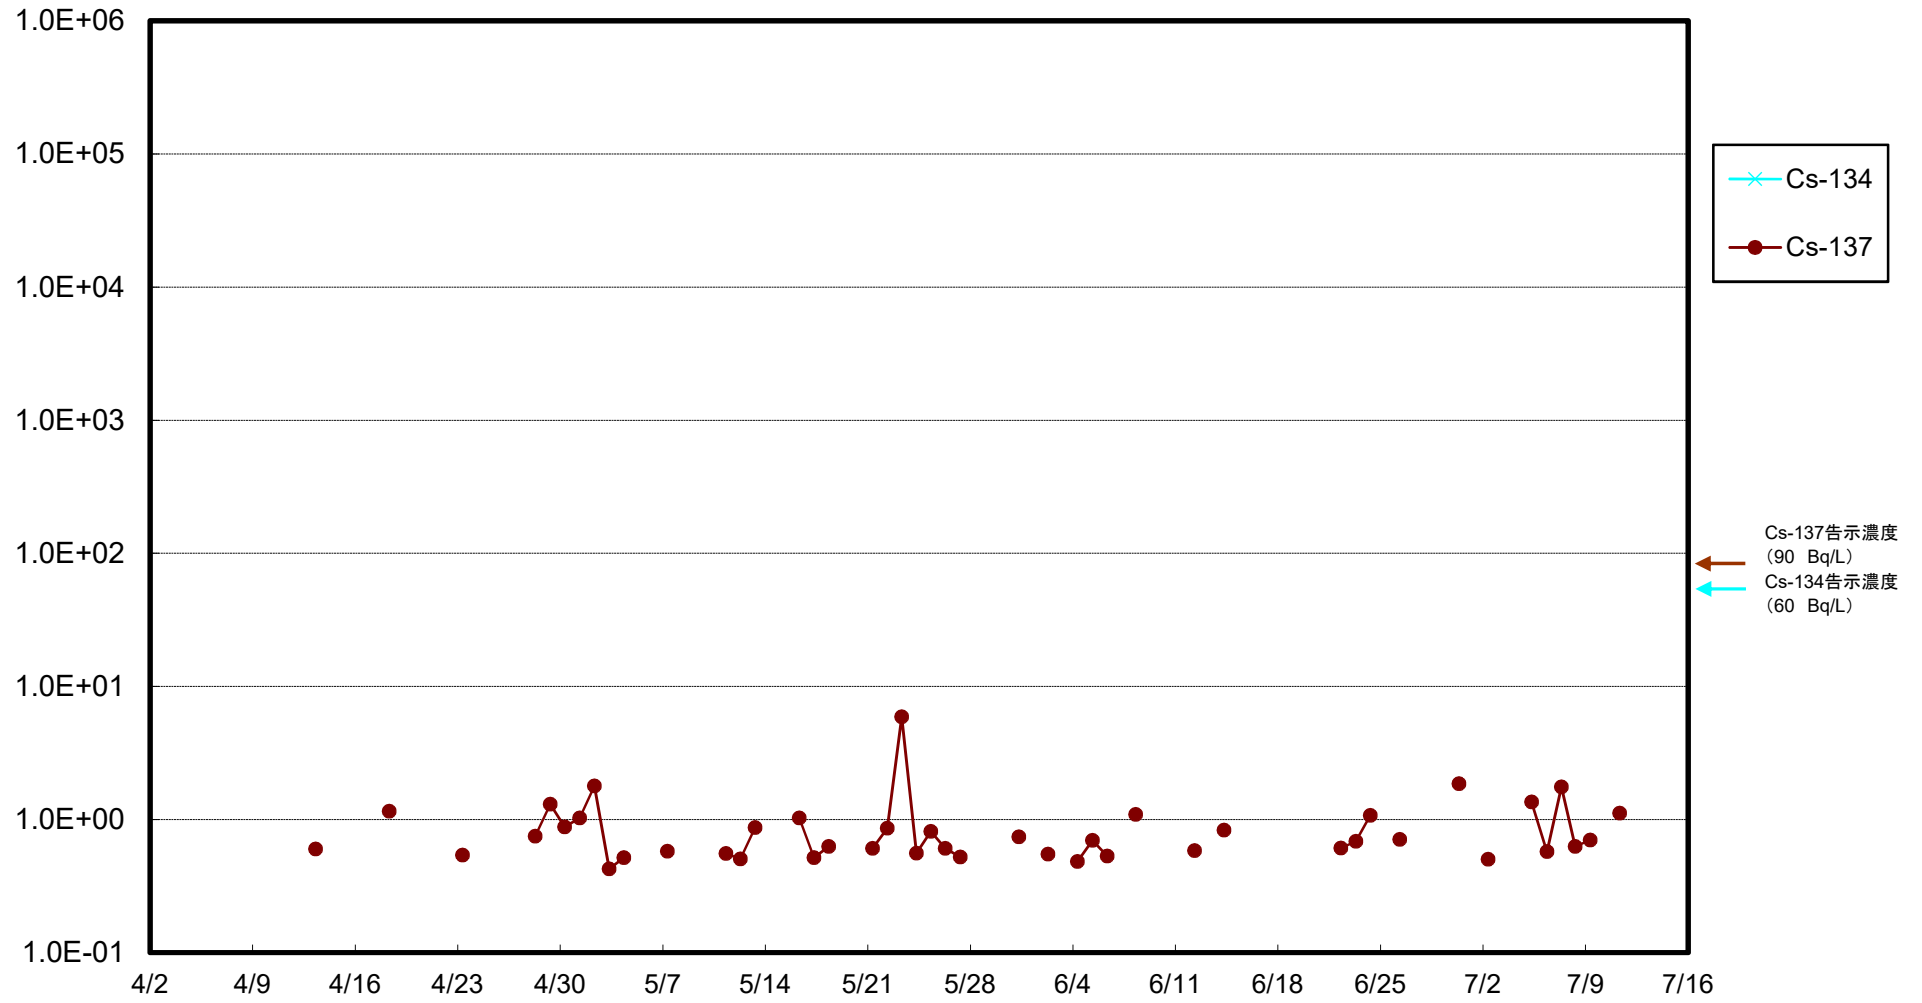

福島第一 5,6号機放水口北側(T-1) 海水放射能濃度(Bq/L)

福島第一 南放水口付近(T-2) 海水放射能濃度(Bq/L)

福島第一 物揚場前海水放射能濃度(Bq/L)

福島第一 1~4号機取水口内北側(東波除堤北側)海水放射能濃度(Bq/L)

福島第一 1~4号機取水口内南側(遮水壁前)海水放射能濃度(Bq/L)

福島第一 6号機取水口前海水放射能濃度(Bq/L)

福島第一 港湾口海水放射能濃度(Bq/L)