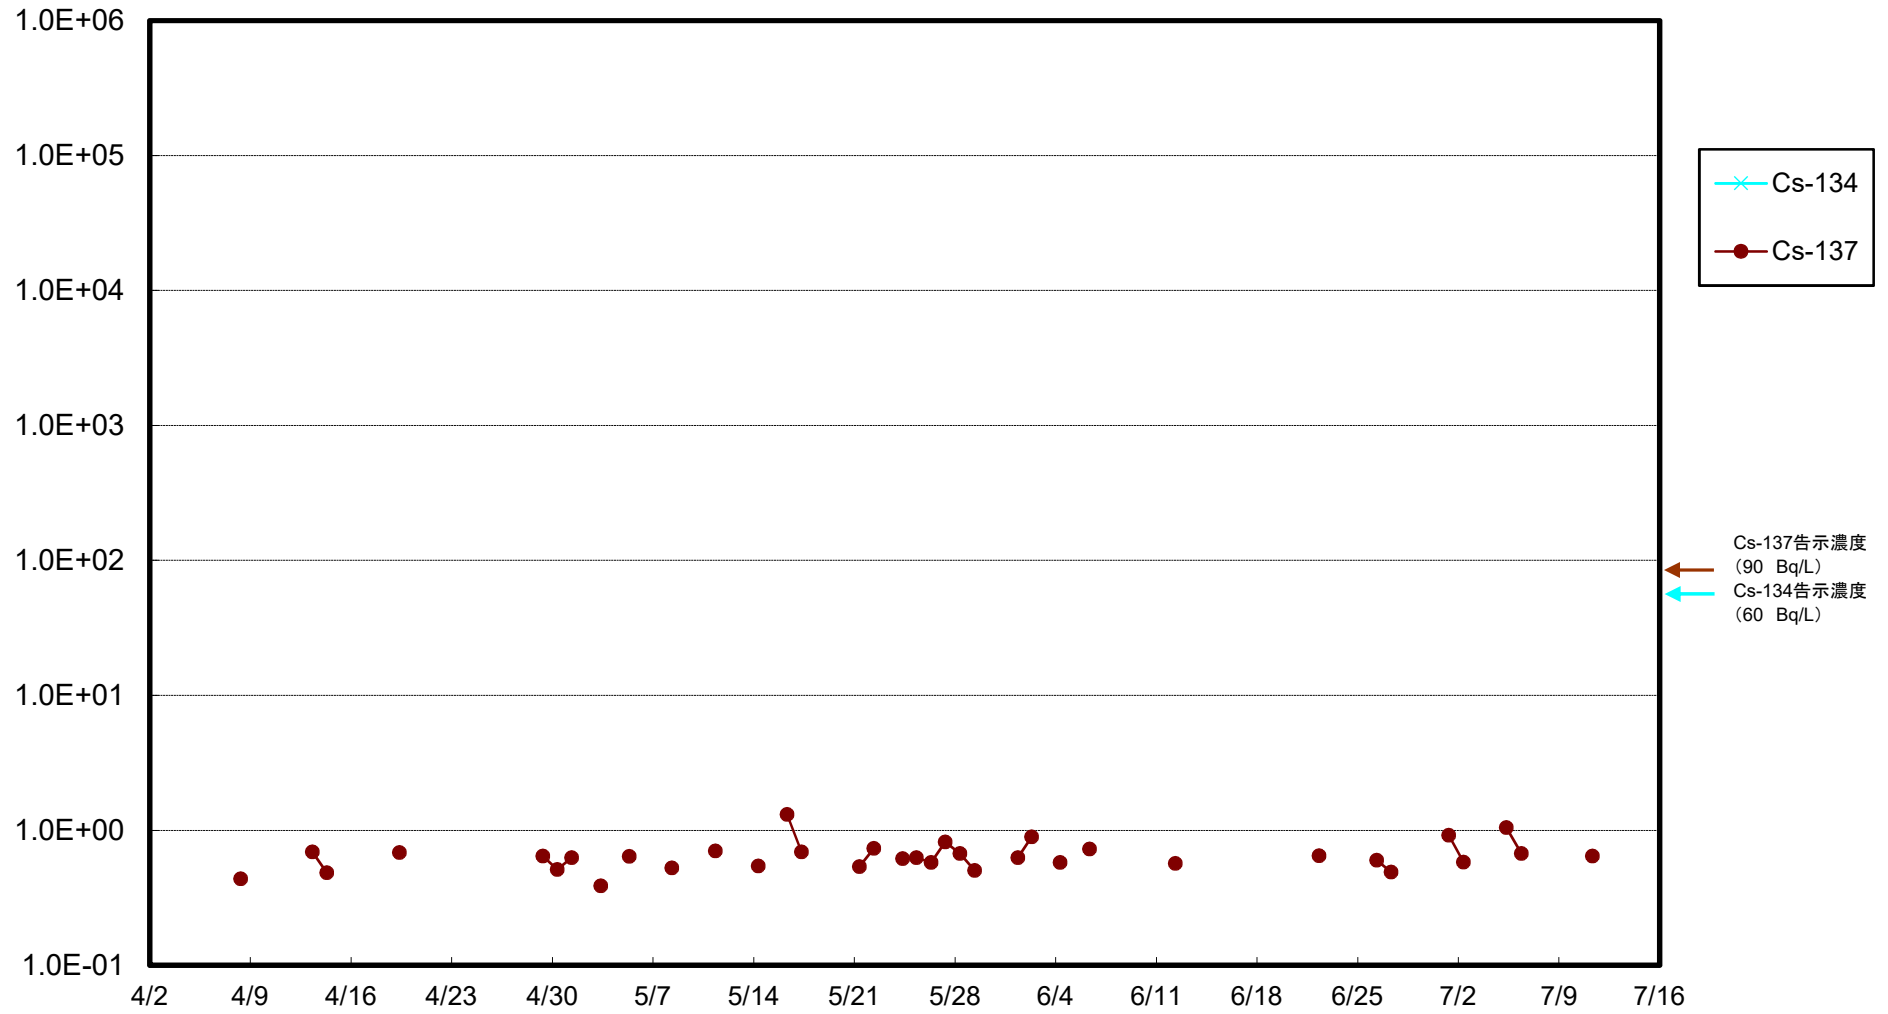

福島第一 5,6号機放水口北側(T-1) 海水放射能濃度(Bq/L)

福島第一 南放水口付近(T-2) 海水放射能濃度(Bq/L)

福島第一 物揚場前海水放射能濃度(Bq/L)

福島第一 1~4号機取水口内北側(東波除堤北側)海水放射能濃度(Bq/L)

福島第一 1~4号機取水口内南側(遮水壁前)海水放射能濃度(Bq/L)

福島第一 6号機取水口前海水放射能濃度(Bq/L)

福島第一 港湾口海水放射能濃度(Bq/L)