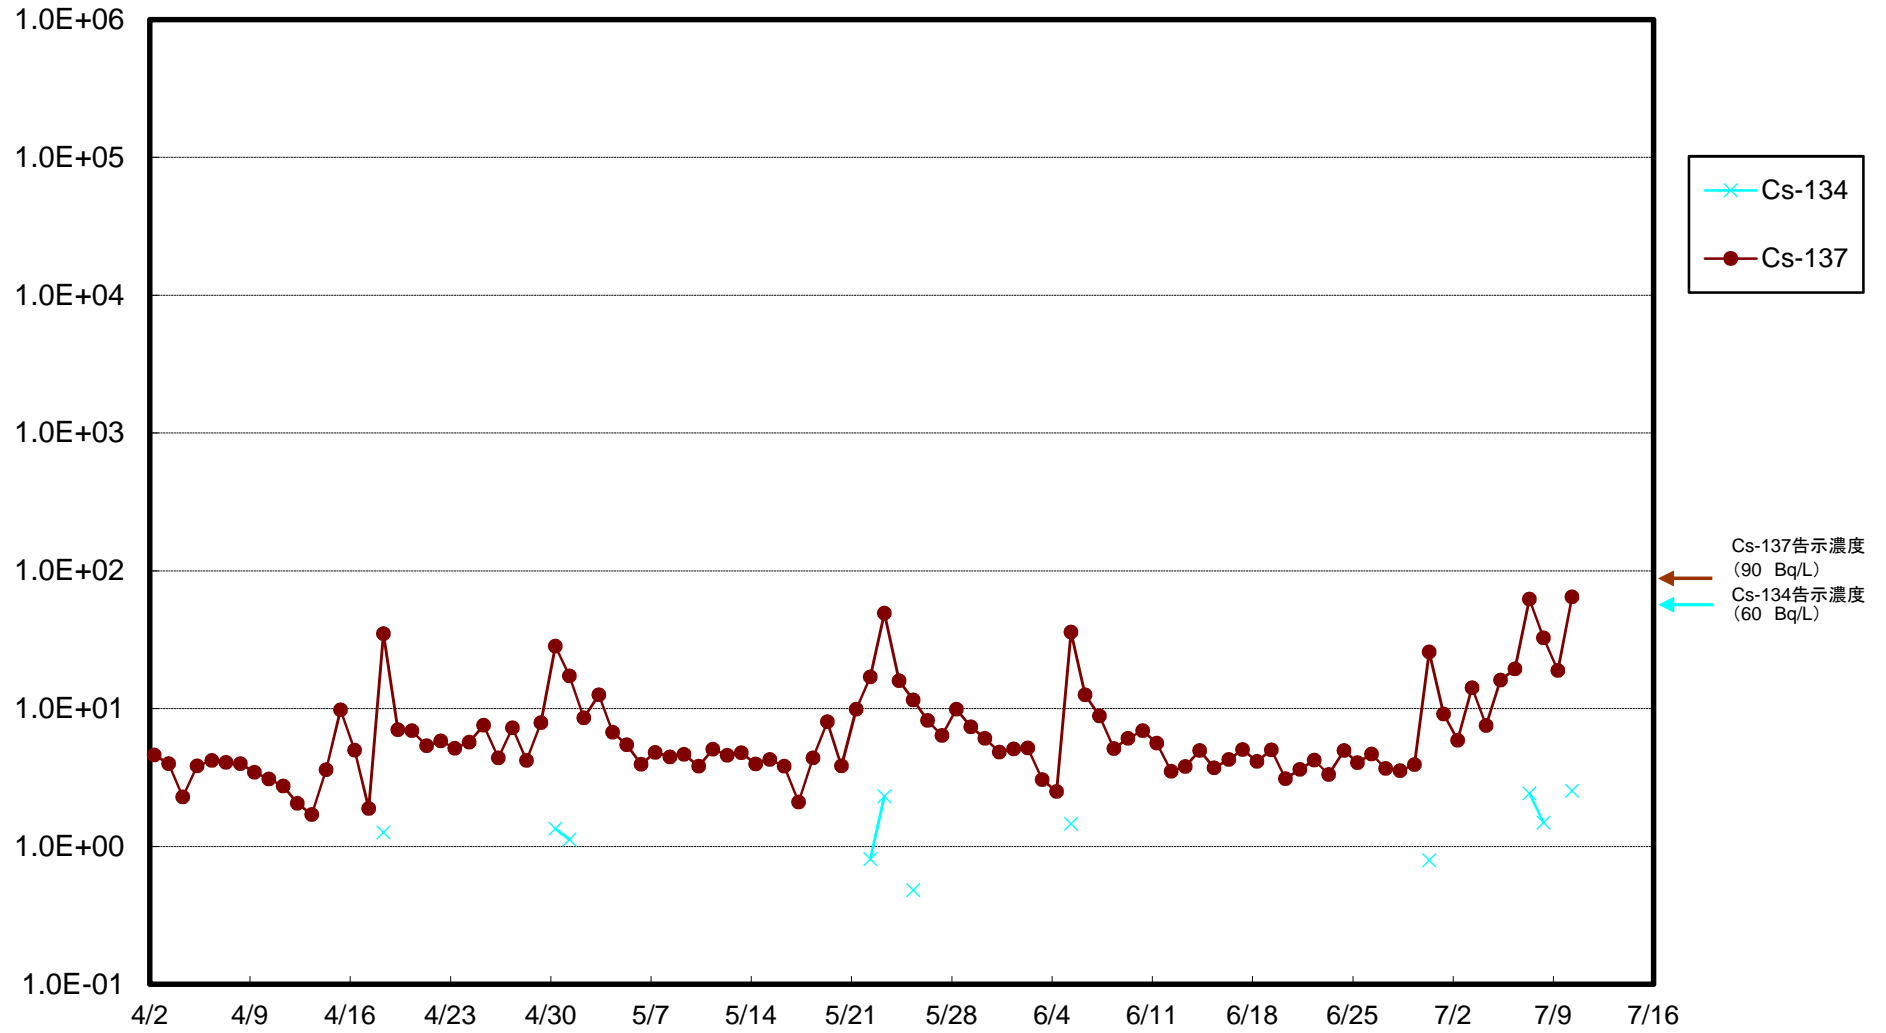

福島第一 5,6号機放水口北側(T-1) 海水放射能濃度(Bq/L)

福島第一 南放水口付近(T-2) 海水放射能濃度(Bq/L)

福島第一 物揚場前海水放射能濃度(Bq/L)

福島第一 1~4号機取水口内北側(東波除堤北側)海水放射能濃度(Bq/L)

福島第一 1~4号機取水口内南側(遮水壁前)海水放射能濃度(Bq/L)

福島第一 6号機取水口前海水放射能濃度(Bq/L)

福島第一 港湾口海水放射能濃度(Bq/L)