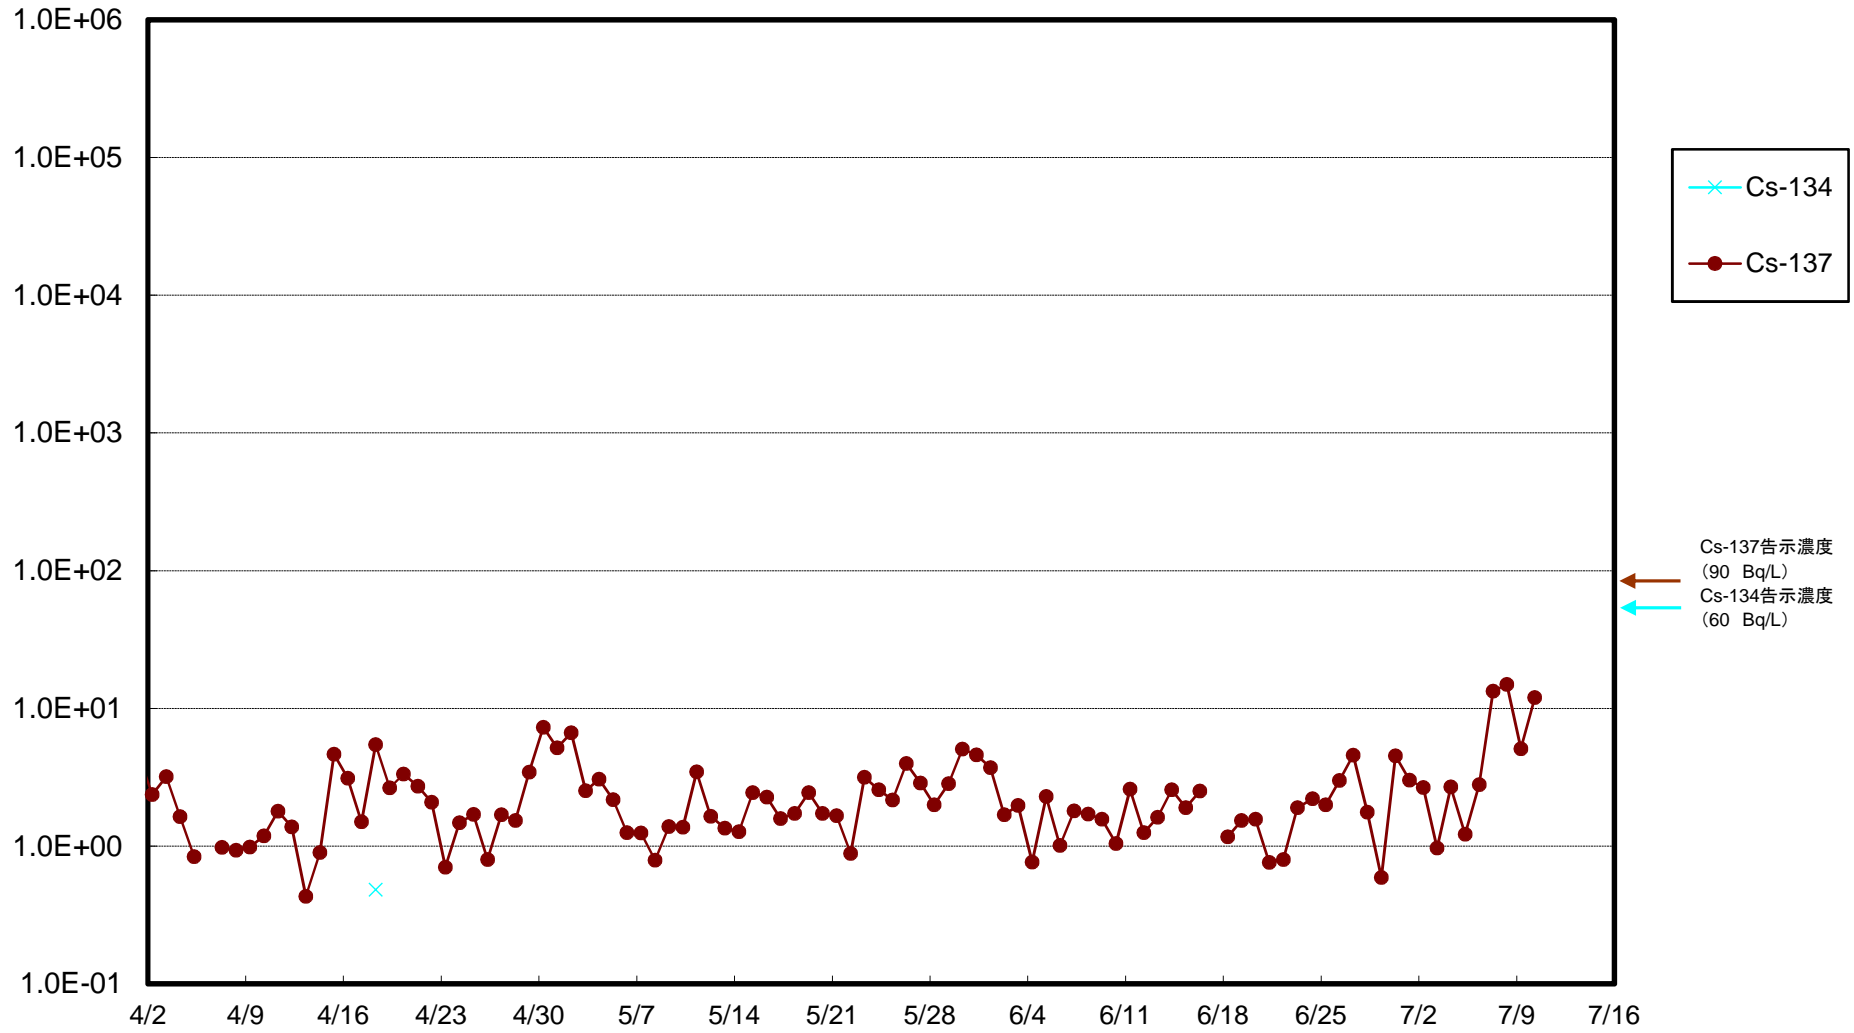

福島第一 5,6号機放水口北側(T-1) 海水放射能濃度(Bq/L)

福島第一 南放水口付近(T-2) 海水放射能濃度(Bq/L)

福島第一 物揚場前海水放射能濃度(Bq/L)

福島第一 1~4号機取水口内北側(東波除堤北側)海水放射能濃度(Bq/L)

福島第一 1~4号機取水口内南側(遮水壁前)海水放射能濃度(Bq/L)

福島第一 6号機取水口前海水放射能濃度(Bq/L)

福島第一 港湾口海水放射能濃度(Bq/L)