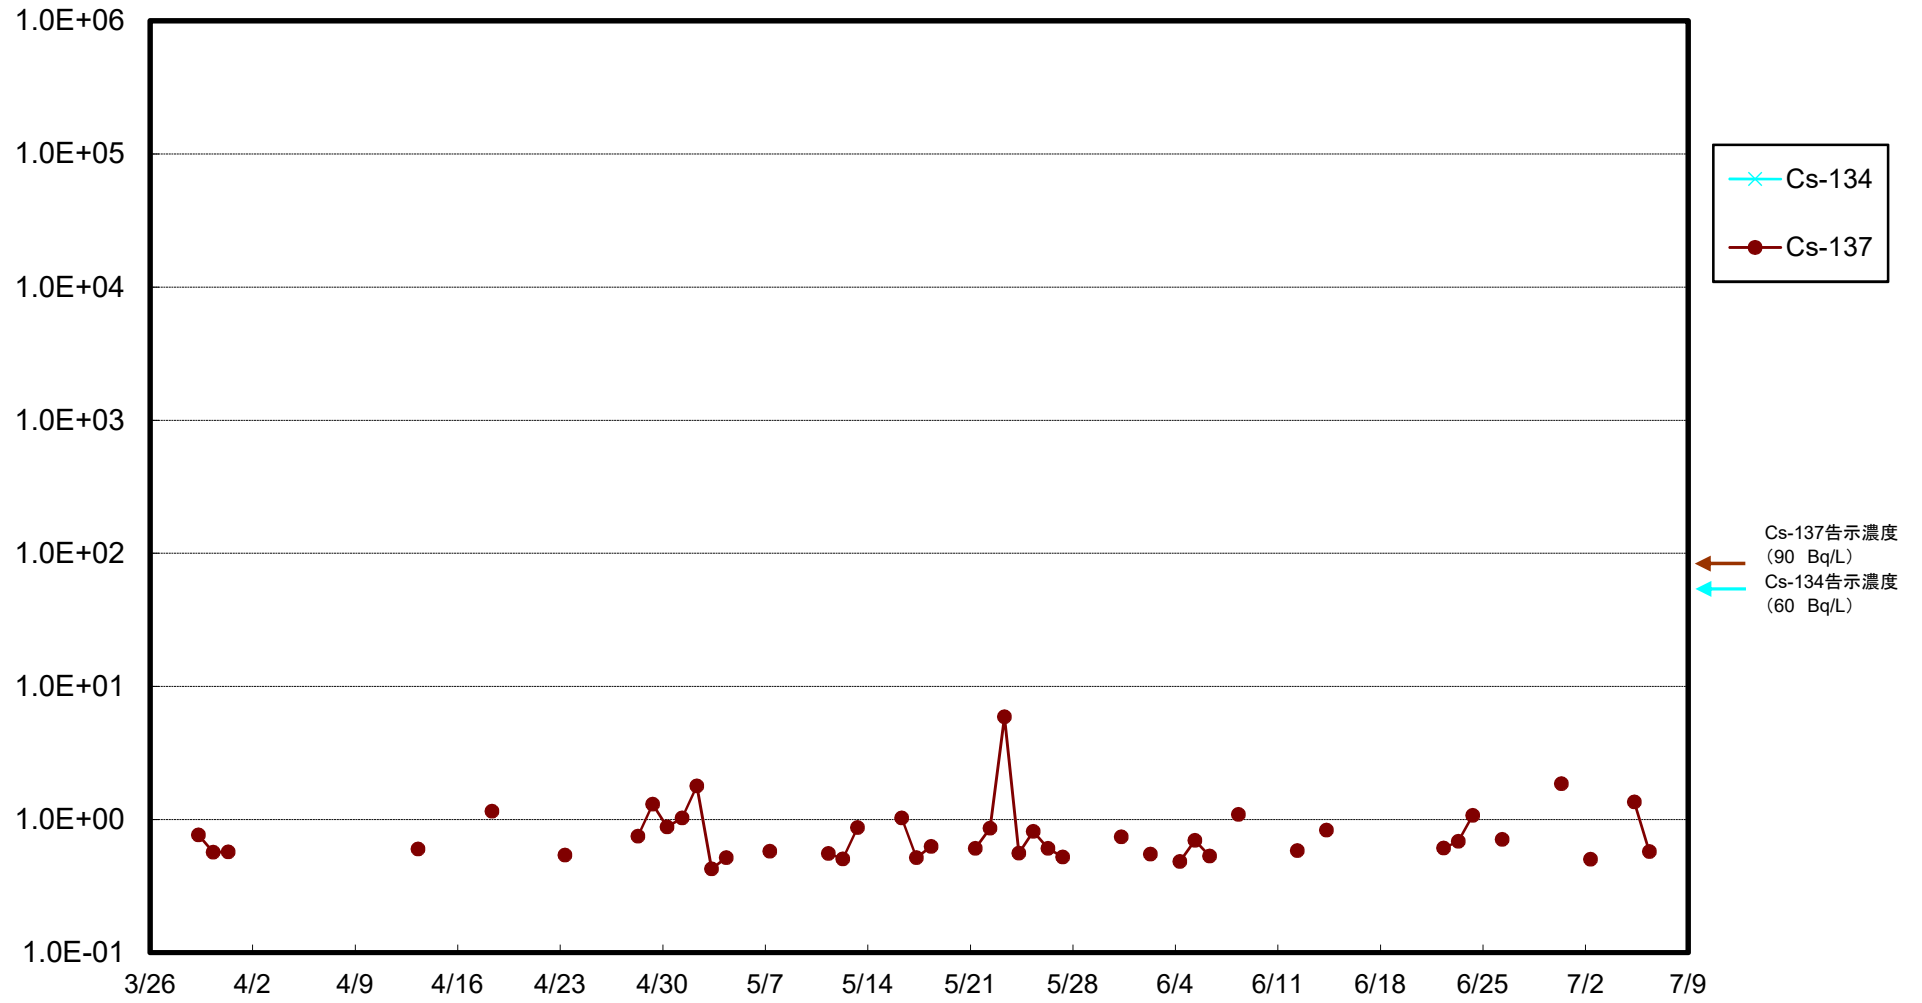

福島第一 5,6号機放水口北側(T-1) 海水放射能濃度(Bq/L)

福島第一 南放水口付近(T-2) 海水放射能濃度(Bq/L)

福島第一 物揚場前海水放射能濃度(Bq/L)

福島第一 1~4号機取水口内北側(東波除堤北側)海水放射能濃度(Bq/L)

福島第一 1~4号機取水口内南側(遮水壁前)海水放射能濃度(Bq/L)

福島第一 6号機取水口前海水放射能濃度(Bq/L)

# 福島第一 港湾口海水放射能濃度(Bq/L)