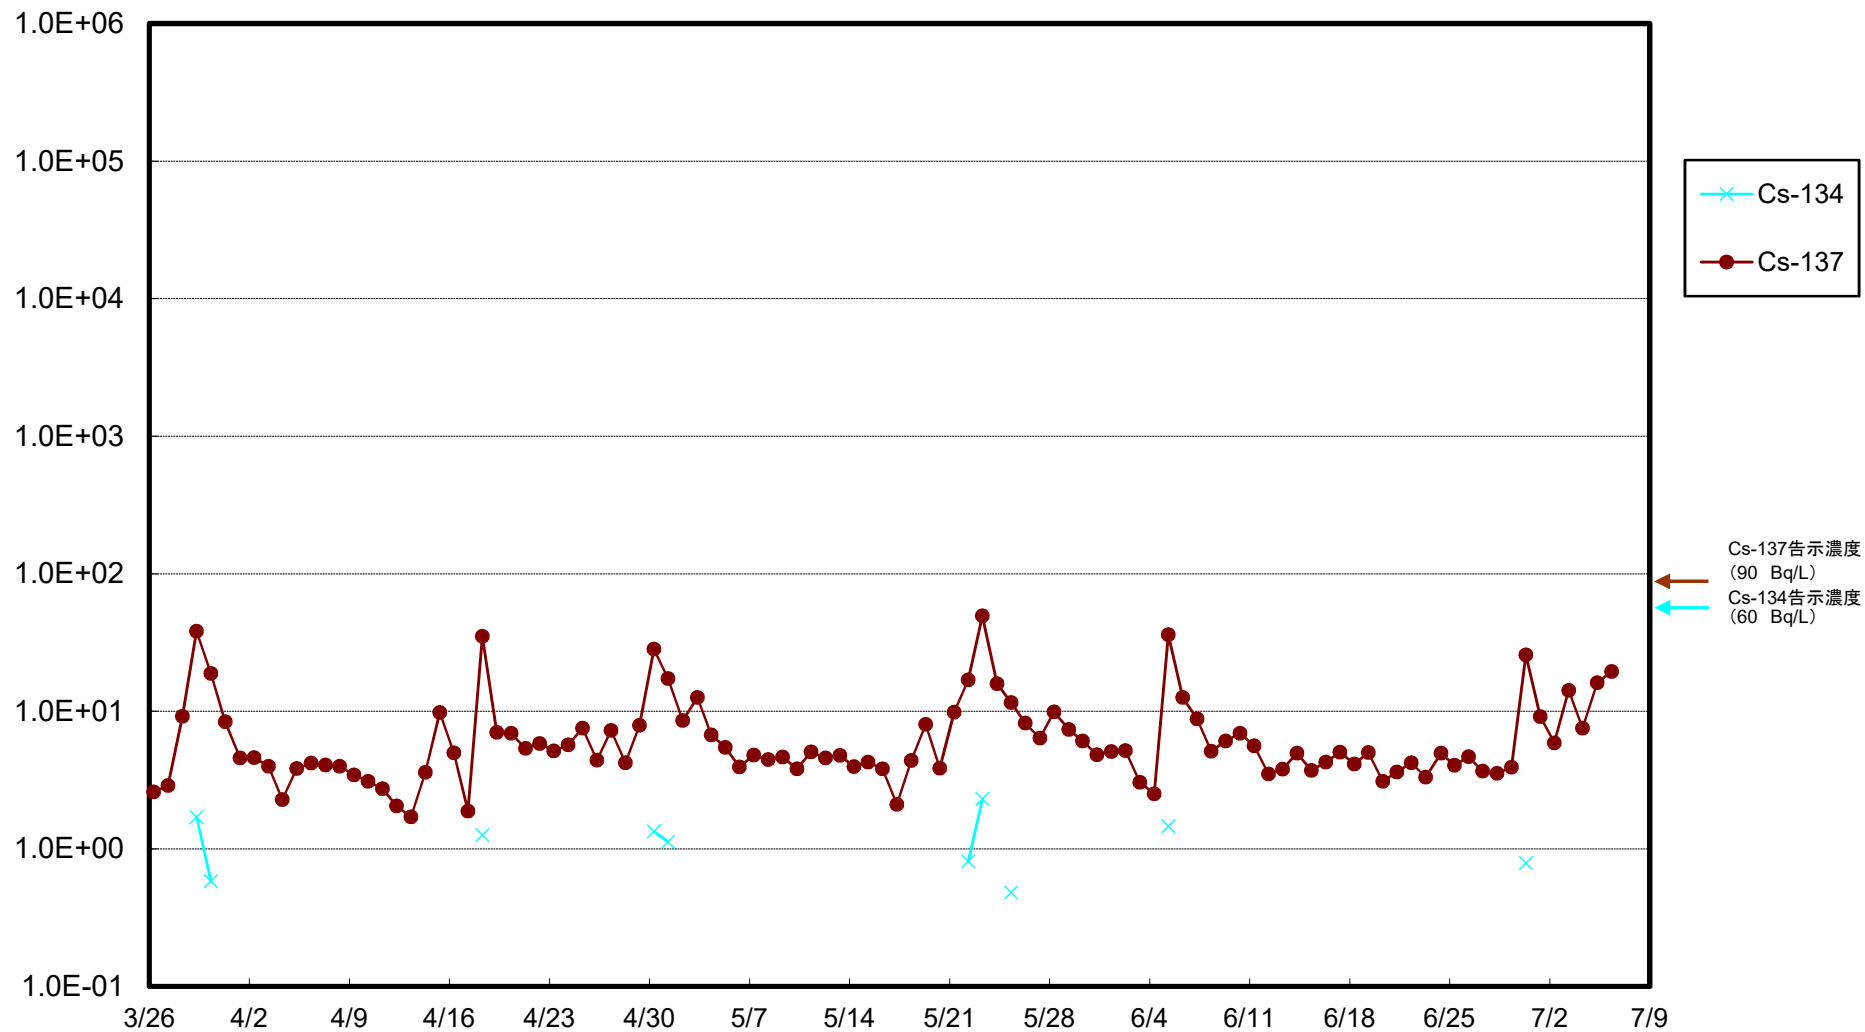

福島第一 5,6号機放水口北側(T-1) 海水放射能濃度(Bq/L)

福島第一 南放水口付近(T-2) 海水放射能濃度(Bq/L)

福島第一 物揚場前海水放射能濃度(Bq/L)

福島第一 1~4号機取水口内北側(東波除堤北側)海水放射能濃度(Bq/L)

福島第一 1~4号機取水口内南側(遮水壁前)海水放射能濃度(Bq/L)

福島第一 6号機取水口前海水放射能濃度(Bq/L)

# 福島第一 港湾口海水放射能濃度(Bq/L)