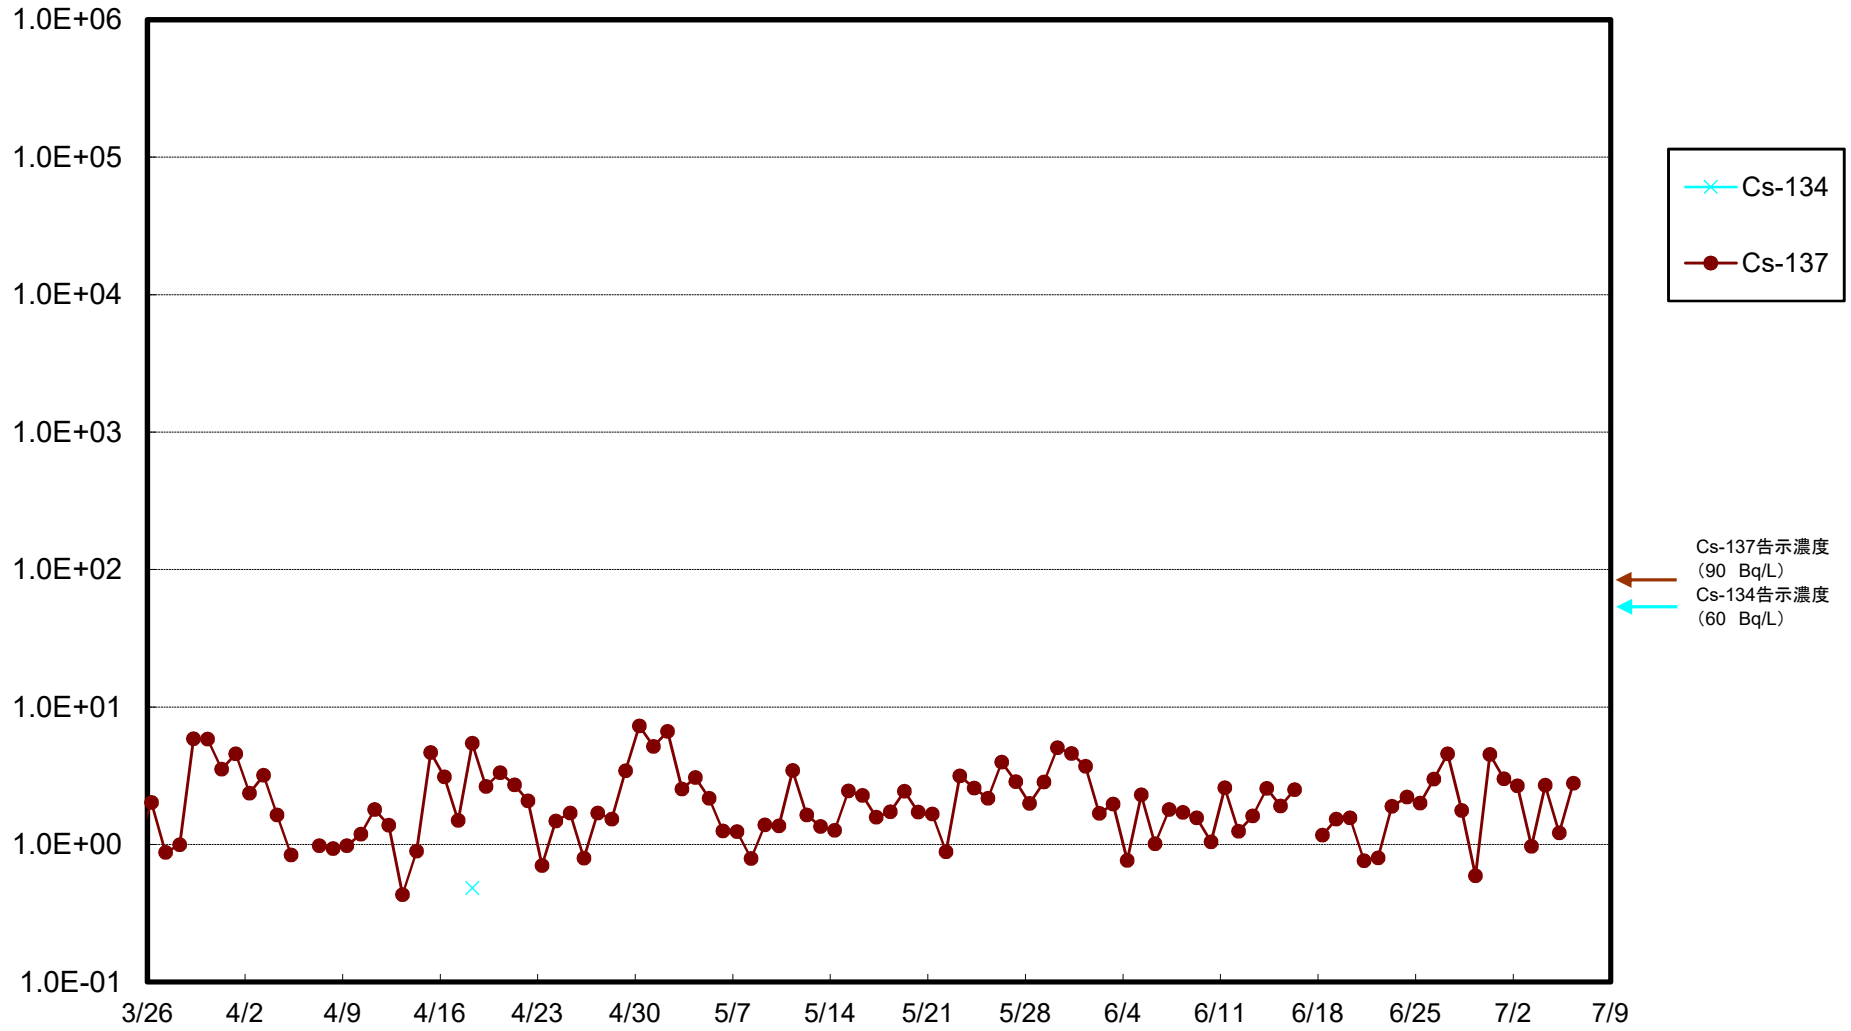

福島第一 5,6号機放水口北側(T-1) 海水放射能濃度(Bq/L)

福島第一 南放水口付近(T-2) 海水放射能濃度(Bq/L)

福島第一 物揚場前海水放射能濃度(Bq/L)

福島第一 1~4号機取水口内北側(東波除堤北側)海水放射能濃度(Bq/L)

福島第一 1~4号機取水口内南側(遮水壁前)海水放射能濃度(Bq/L)

福島第一 6号機取水口前海水放射能濃度(Bq/L)

# 福島第一 港湾口海水放射能濃度(Bq/L)