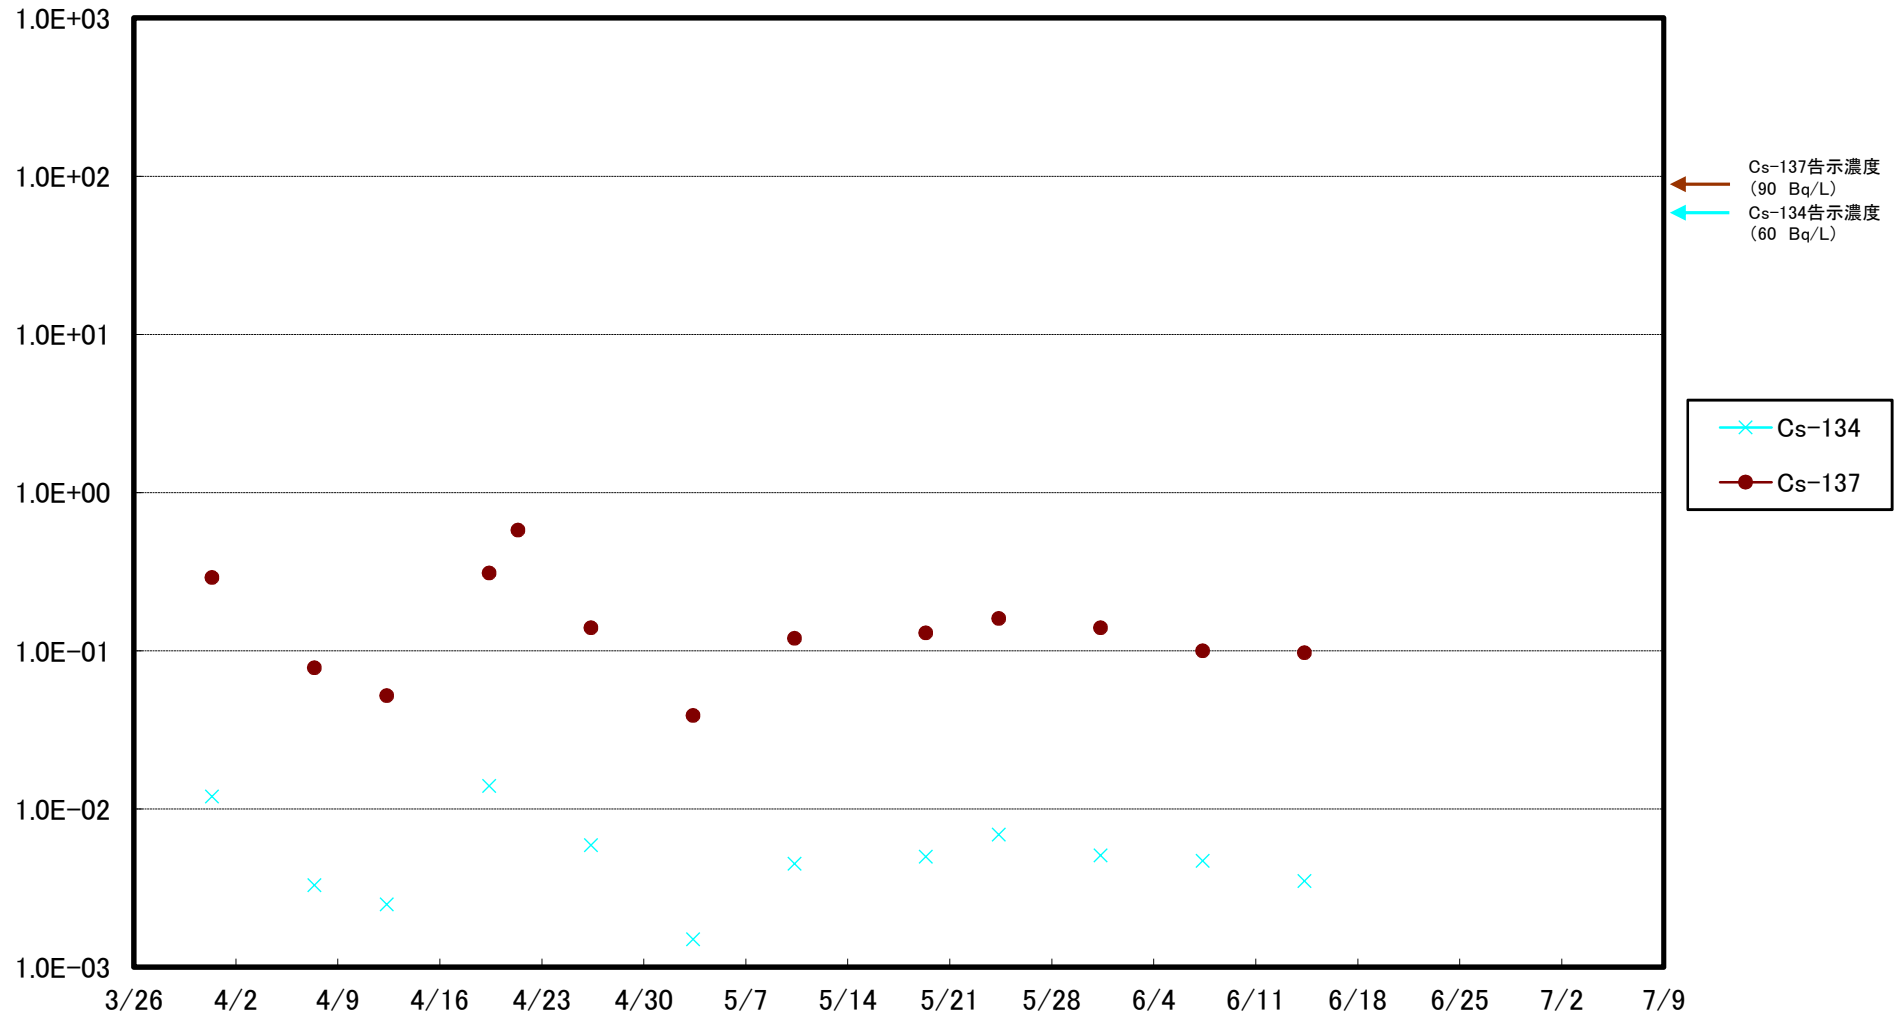

福島第一 5,6号機放水口北側(T-1) 海水放射能濃度(Bq/L)

福島第一 南放水口付近(T-2) 海水放射能濃度(Bq/L)

福島第一 物揚場前海水放射能濃度(Bq/L)

福島第一 1~4号機取水口内北側(東波除堤北側)海水放射能濃度(Bq/L)

福島第一 1~4号機取水口内南側(遮水壁前)海水放射能濃度(Bq/L)

福島第一 6号機取水口前海水放射能濃度(Bq/L)

# 福島第一 港湾口海水放射能濃度(Bq/L)