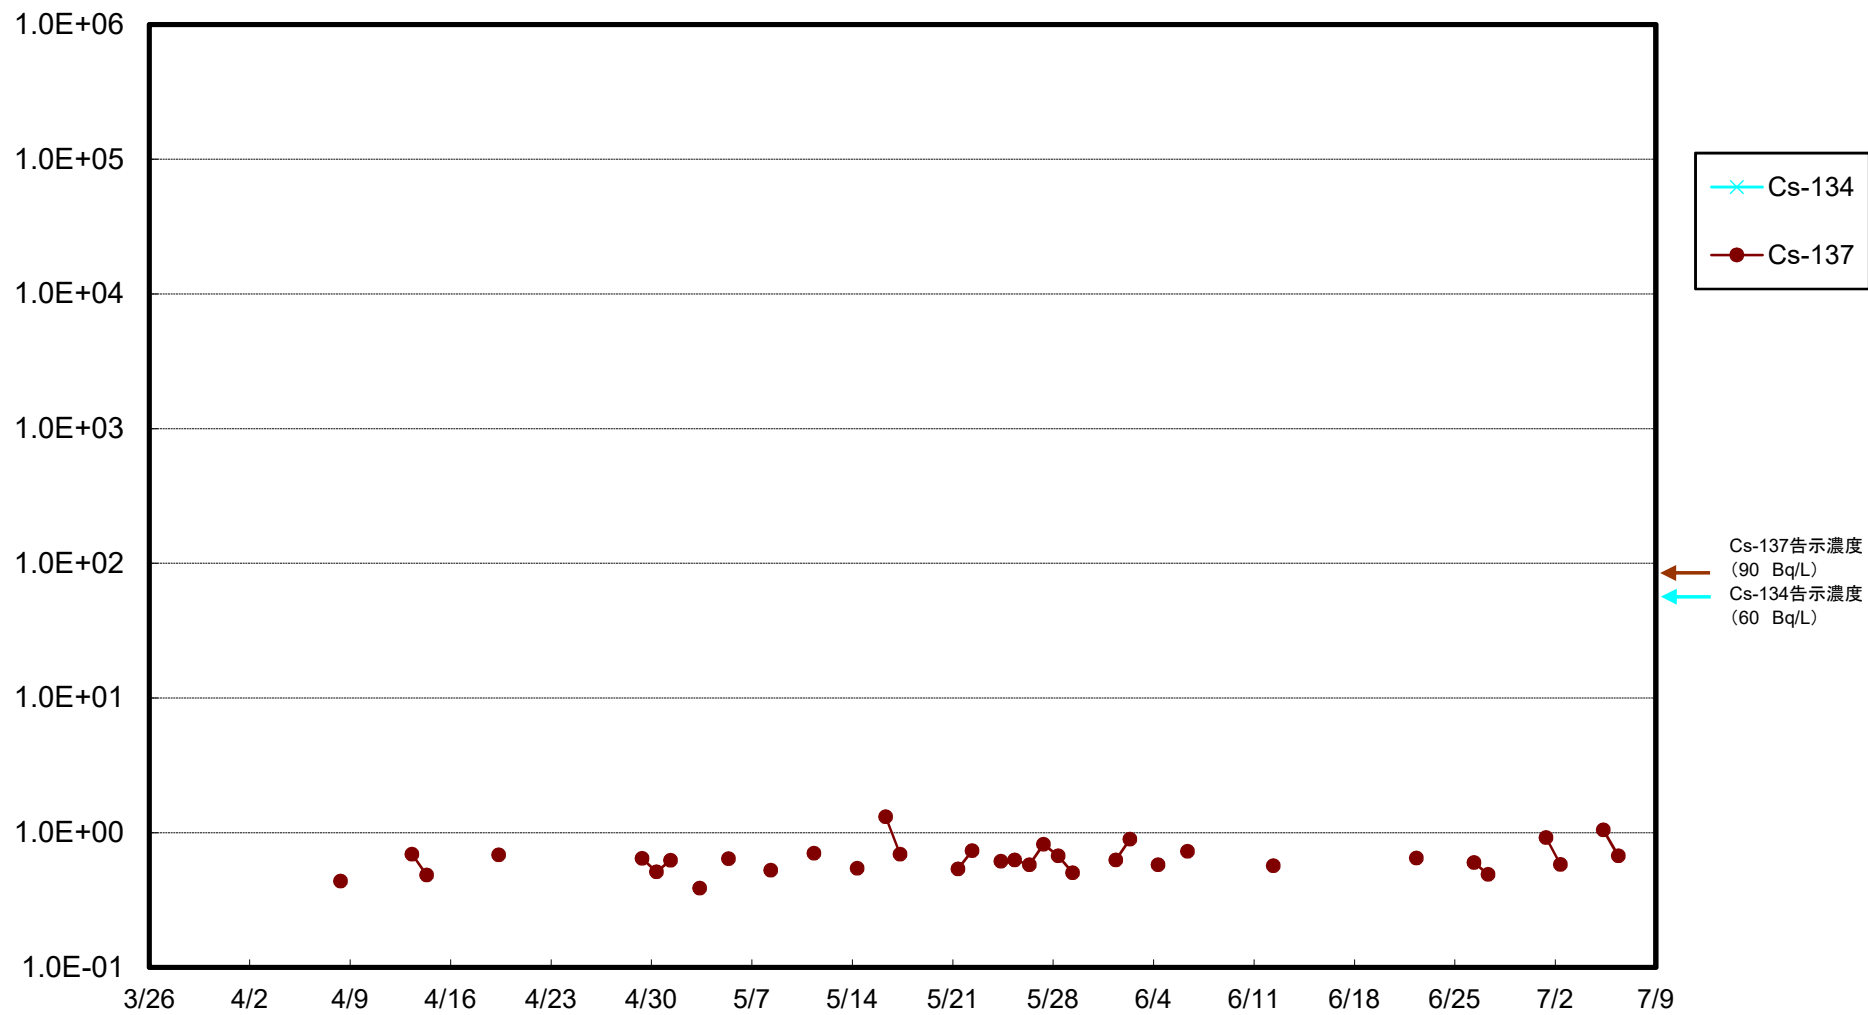

福島第一 5,6号機放水口北側(T-1) 海水放射能濃度(Bq/L)

福島第一 南放水口付近(T-2) 海水放射能濃度(Bq/L)

福島第一 物揚場前海水放射能濃度(Bq/L)

福島第一 1~4号機取水口内北側(東波除堤北側)海水放射能濃度(Bq/L)

福島第一 1~4号機取水口内南側(遮水壁前)海水放射能濃度(Bq/L)

福島第一 6号機取水口前海水放射能濃度(Bq/L)

# 福島第一 港湾口海水放射能濃度(Bq/L)