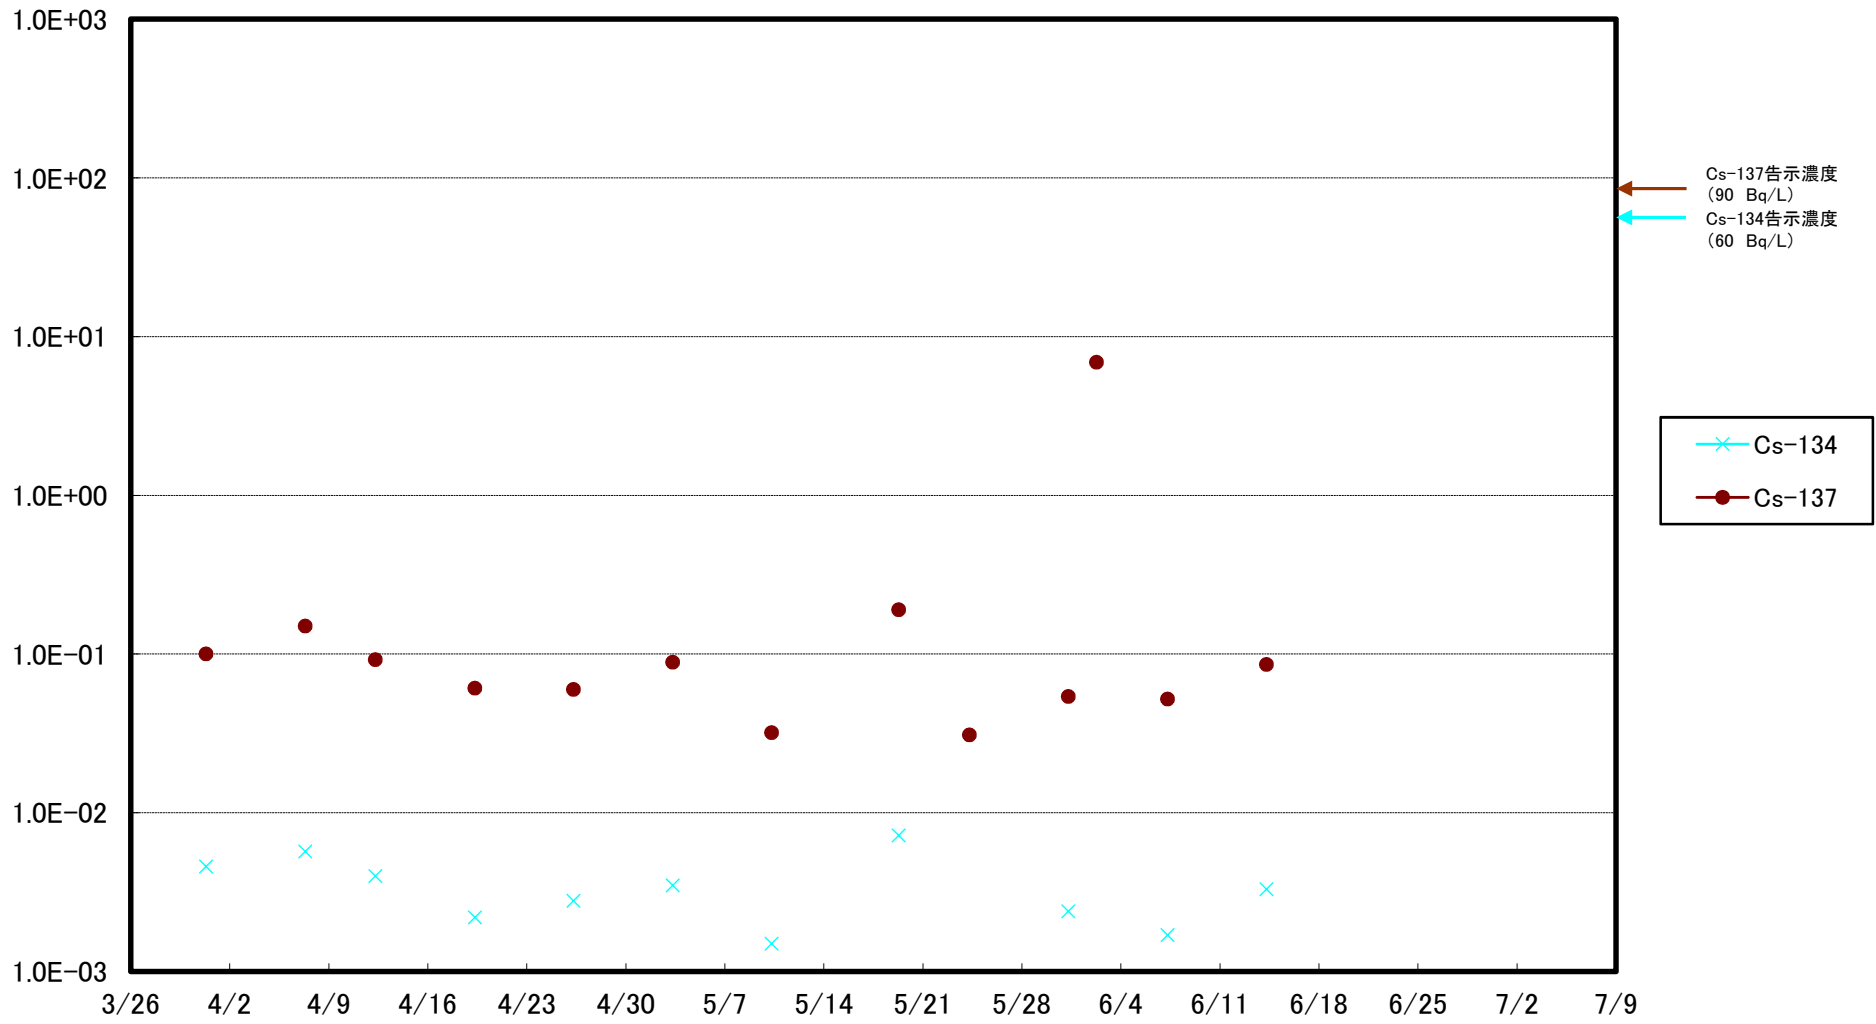

福島第一 5,6号機放水口北側(T-1) 海水放射能濃度(Bq/L)

福島第一 南放水口付近(T-2) 海水放射能濃度(Bq/L)

福島第一 物揚場前海水放射能濃度(Bq/L)

福島第一 1~4号機取水口内北側(東波除堤北側)海水放射能濃度(Bq/L)

福島第一 1~4号機取水口内南側(遮水壁前)海水放射能濃度(Bq/L)

福島第一 6号機取水口前海水放射能濃度(Bq/L)

# 福島第一 港湾口海水放射能濃度(Bq/L)