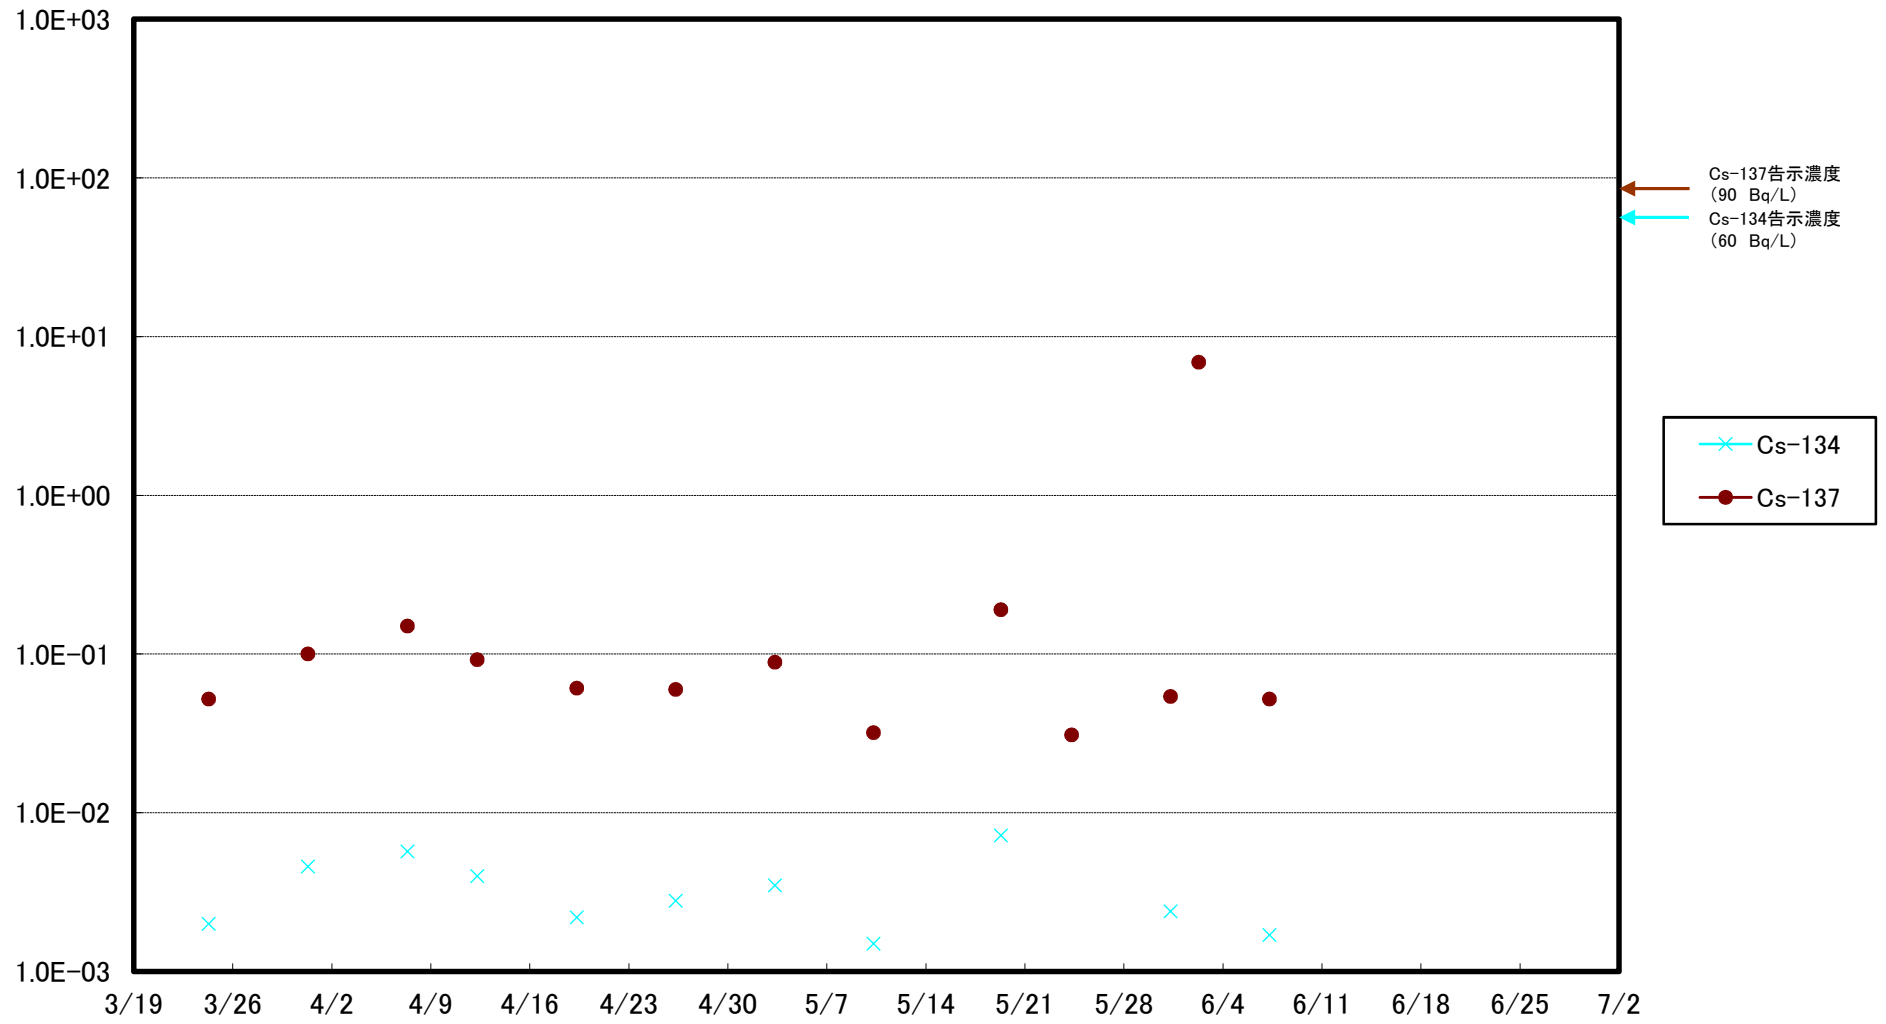

福島第一 5,6号機放水口北側(T-1) 海水放射能濃度(Bq/L)

福島第一 南放水口付近(T-2) 海水放射能濃度(Bq/L)

福島第一 物揚場前海水放射能濃度(Bq/L)

福島第一 1~4号機取水口内北側(東波除堤北側)海水放射能濃度(Bq/L)

福島第一 1~4号機取水口内南側(遮水壁前)海水放射能濃度(Bq/L)

福島第一 6号機取水口前海水放射能濃度(Bq/L)

### 福島第一 港湾口海水放射能濃度(Bq/L)