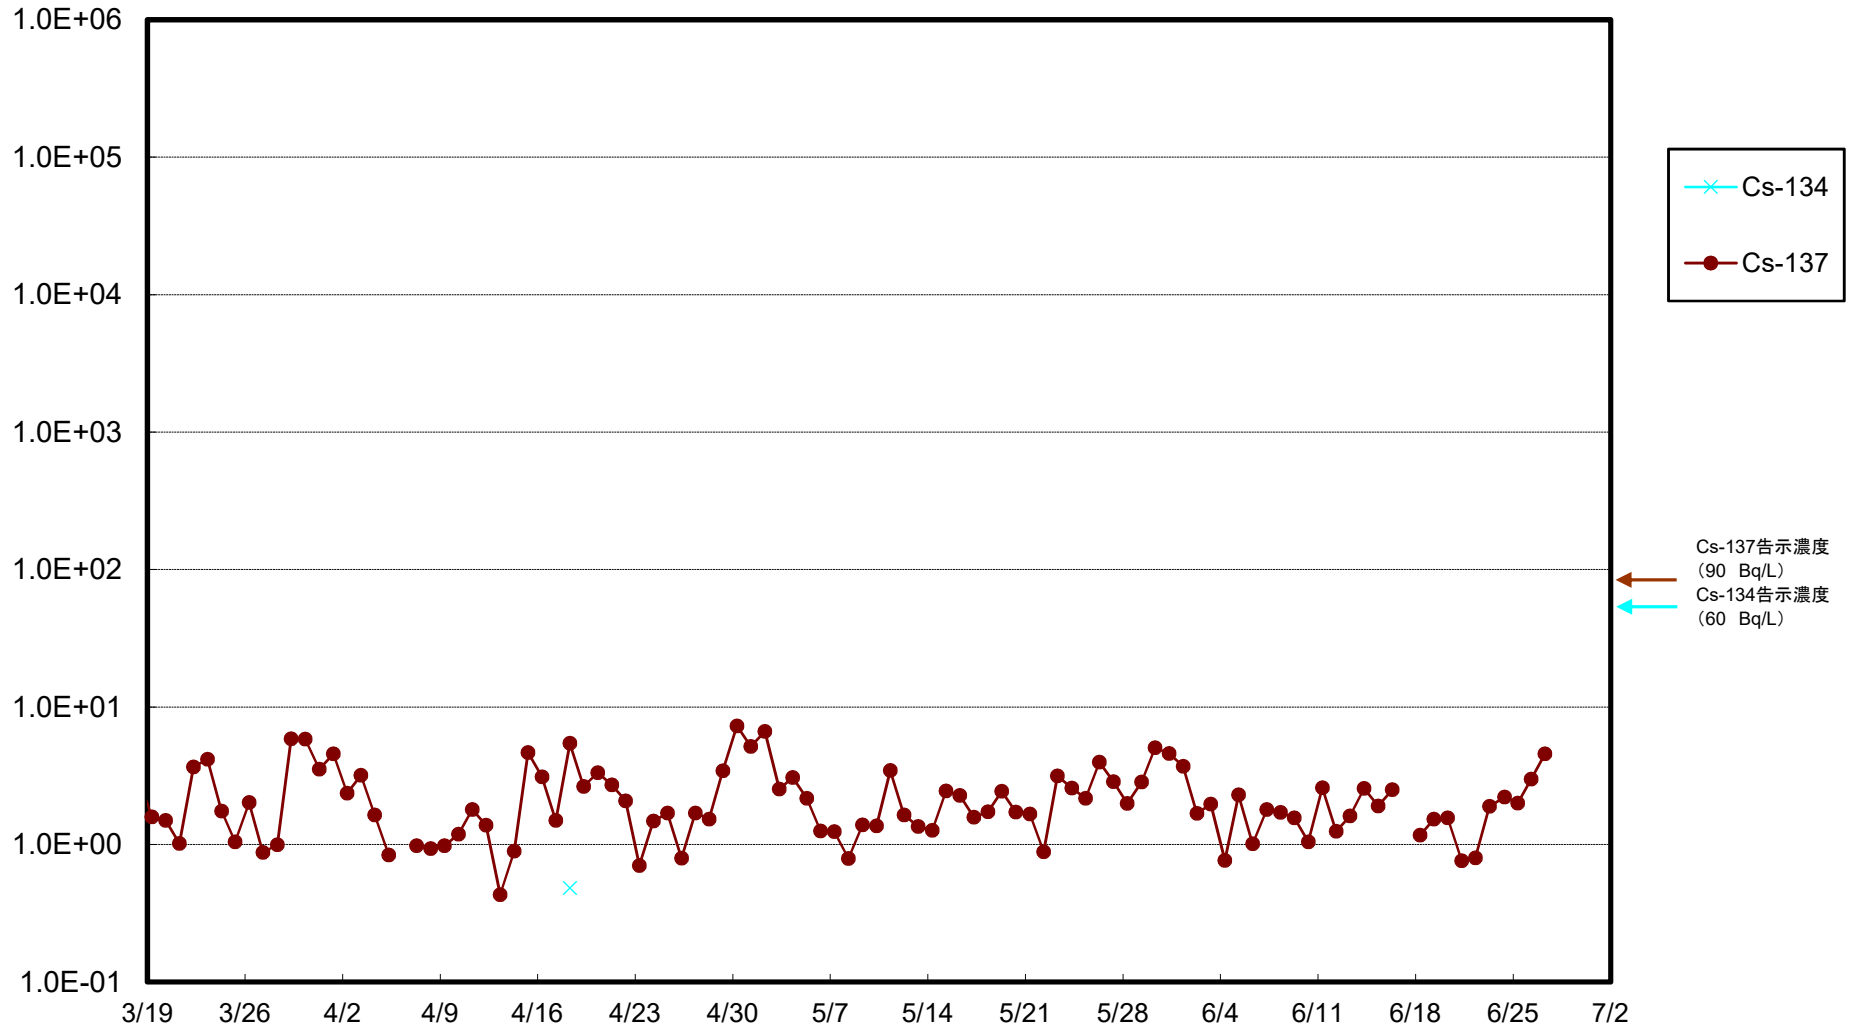

福島第一 5,6号機放水口北側(T-1) 海水放射能濃度(Bq/L)

福島第一 南放水口付近(T-2) 海水放射能濃度(Bq/L)

福島第一 物揚場前海水放射能濃度(Bq/L)

福島第一 1~4号機取水口内北側(東波除堤北側)海水放射能濃度(Bq/L)

福島第一 1~4号機取水口内南側(遮水壁前)海水放射能濃度(Bq/L)

福島第一 6号機取水口前海水放射能濃度(Bq/L)

### 福島第一 港湾口海水放射能濃度(Bq/L)