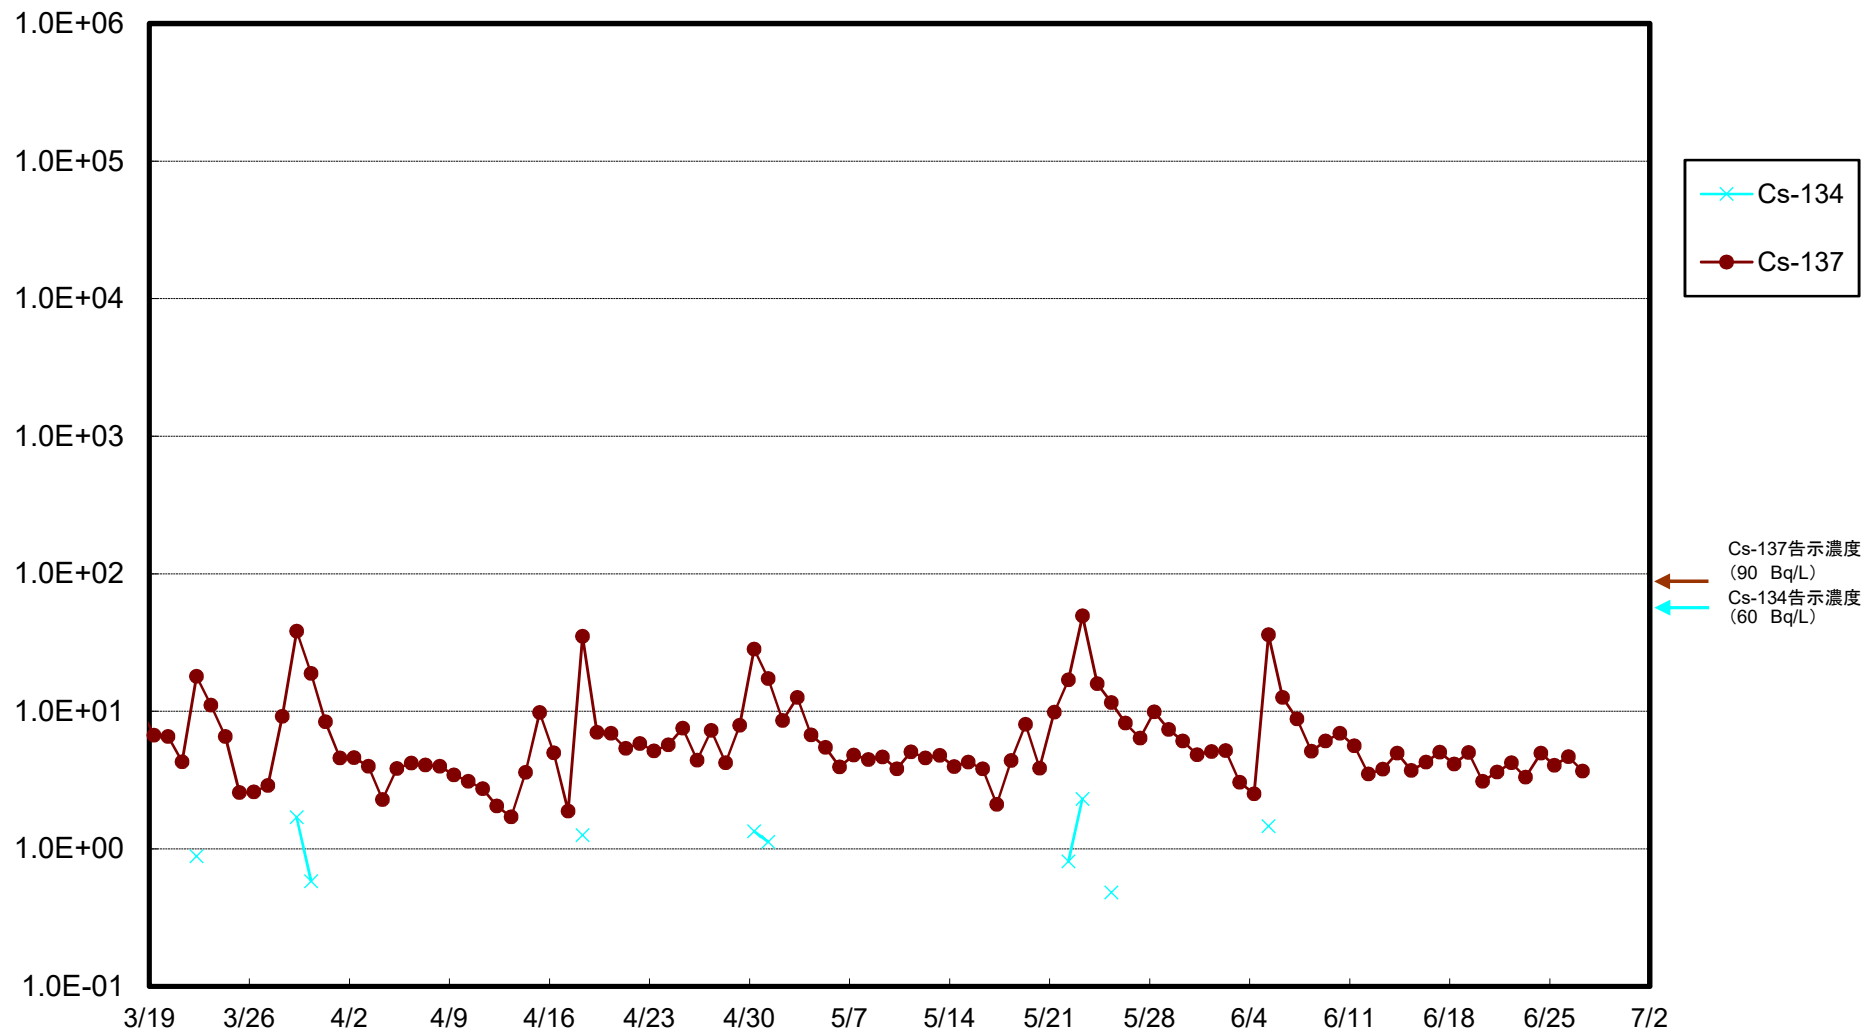

福島第一 5,6号機放水口北側(T-1) 海水放射能濃度(Bq/L)

福島第一 南放水口付近(T-2) 海水放射能濃度(Bq/L)

福島第一 物揚場前海水放射能濃度(Bq/L)

福島第一 1~4号機取水口内北側(東波除堤北側)海水放射能濃度(Bq/L)

福島第一 1~4号機取水口内南側(遮水壁前)海水放射能濃度(Bq/L)

福島第一 6号機取水口前海水放射能濃度(Bq/L)

### 福島第一 港湾口海水放射能濃度(Bq/L)