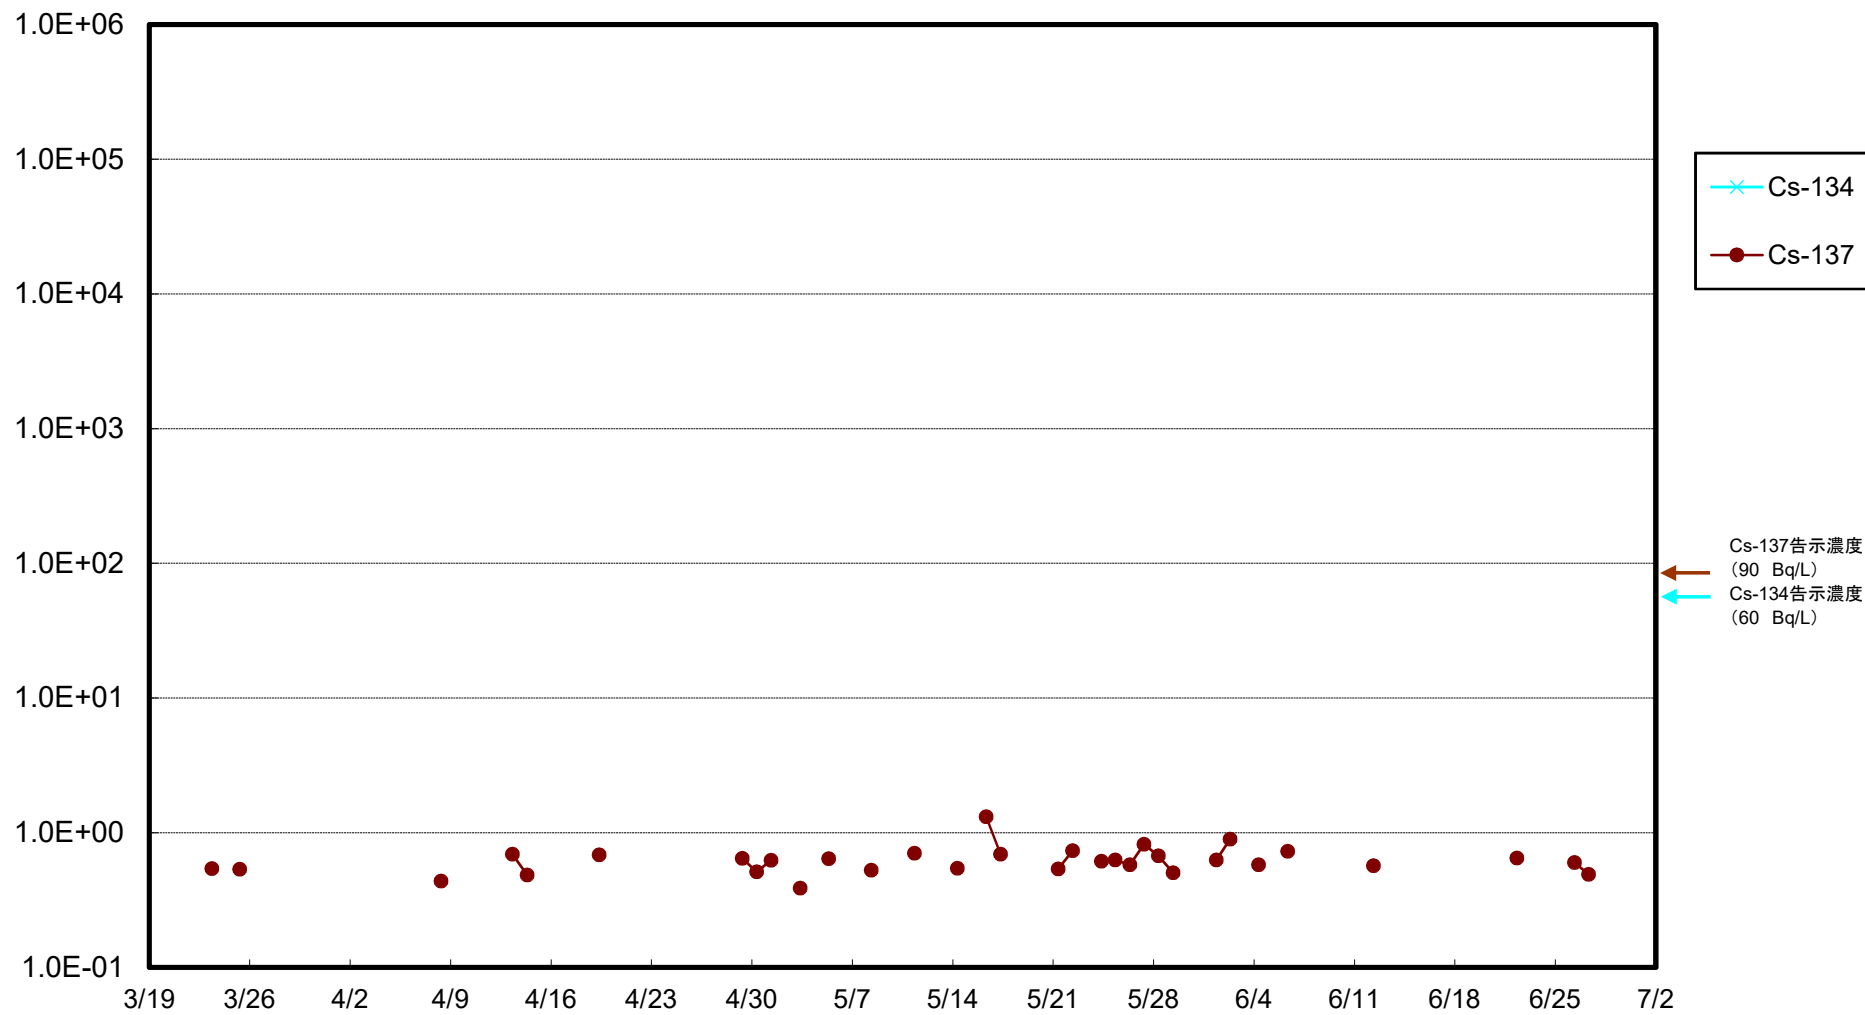

福島第一 5,6号機放水口北側(T-1) 海水放射能濃度(Bq/L)

福島第一 南放水口付近(T-2) 海水放射能濃度(Bq/L)

福島第一 物揚場前海水放射能濃度(Bq/L)

福島第一 1~4号機取水口内北側(東波除堤北側)海水放射能濃度(Bq/L)

福島第一 1~4号機取水口内南側(遮水壁前)海水放射能濃度(Bq/L)

福島第一 6号機取水口前海水放射能濃度(Bq/L)

### 福島第一 港湾口海水放射能濃度(Bq/L)