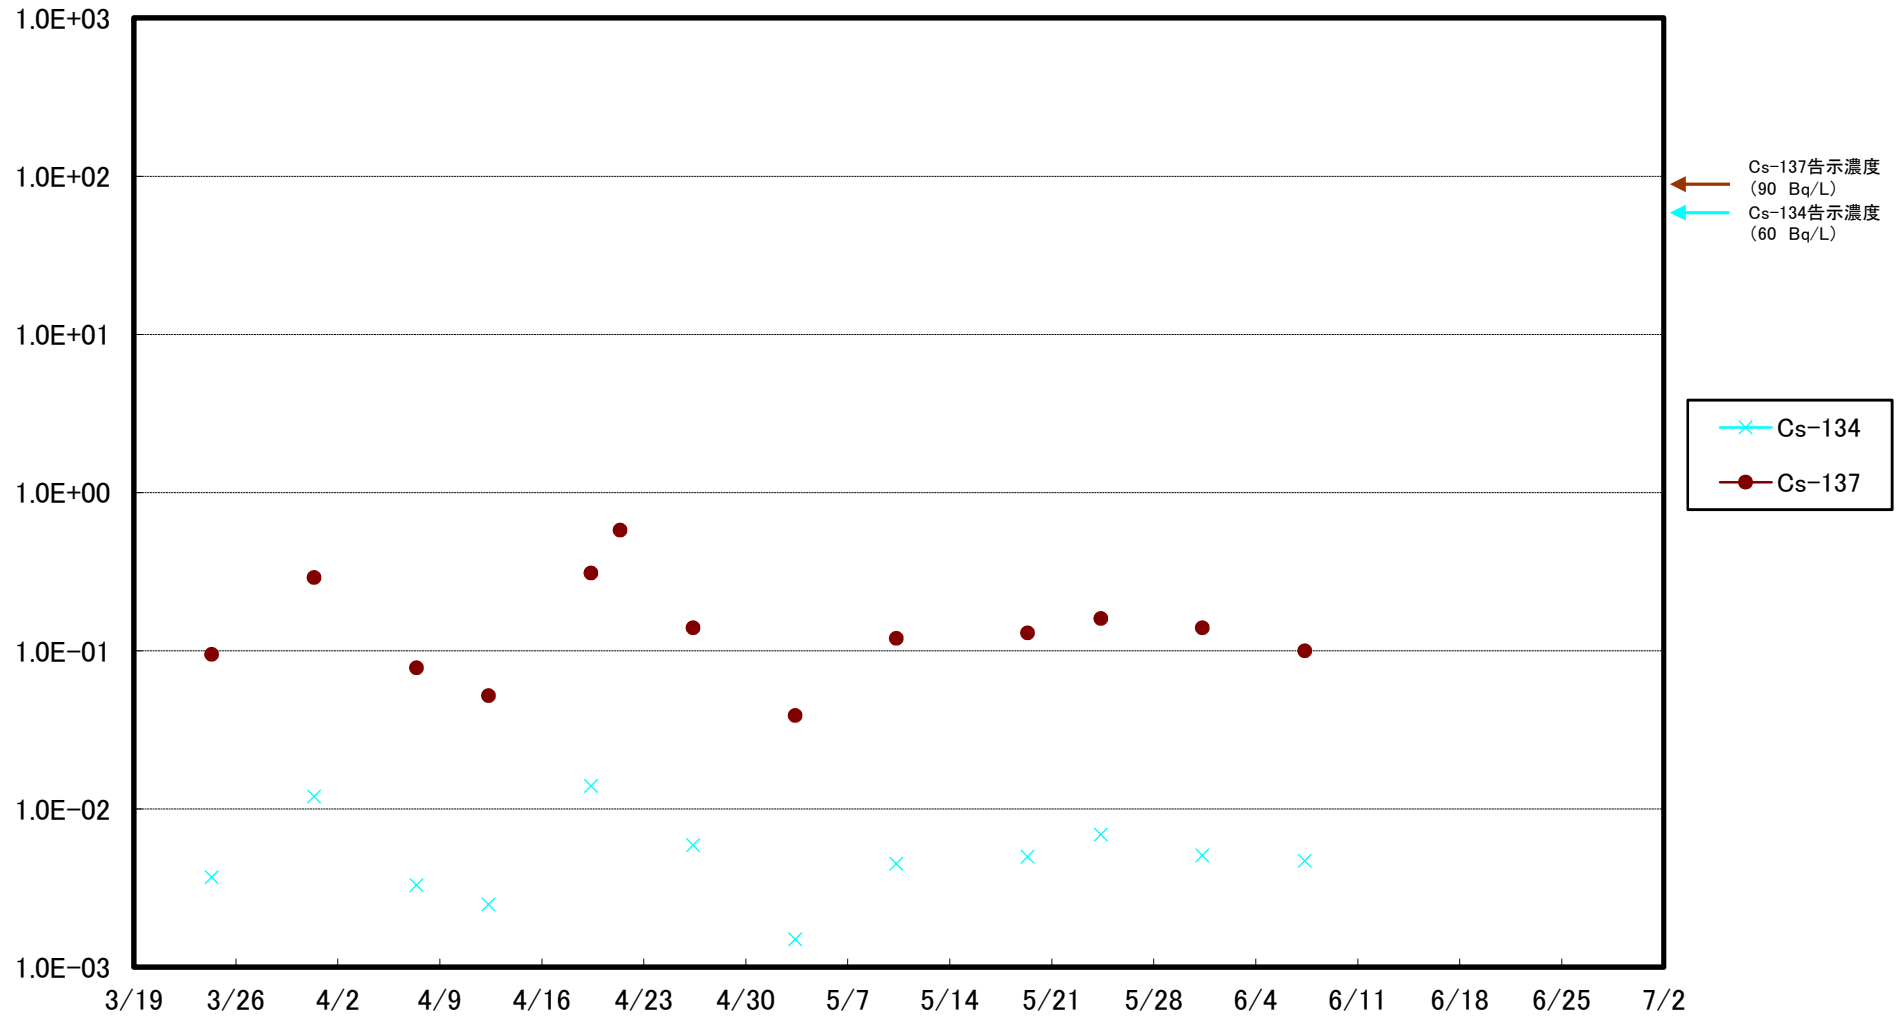

福島第一 5,6号機放水口北側(T-1) 海水放射能濃度(Bq/L)

福島第一 南放水口付近(T-2) 海水放射能濃度(Bq/L)

福島第一 物揚場前海水放射能濃度(Bq/L)

福島第一 1~4号機取水口内北側(東波除堤北側)海水放射能濃度(Bq/L)

福島第一 1~4号機取水口内南側(遮水壁前)海水放射能濃度(Bq/L)

福島第一 6号機取水口前海水放射能濃度(Bq/L)

### 福島第一 港湾口海水放射能濃度(Bq/L)