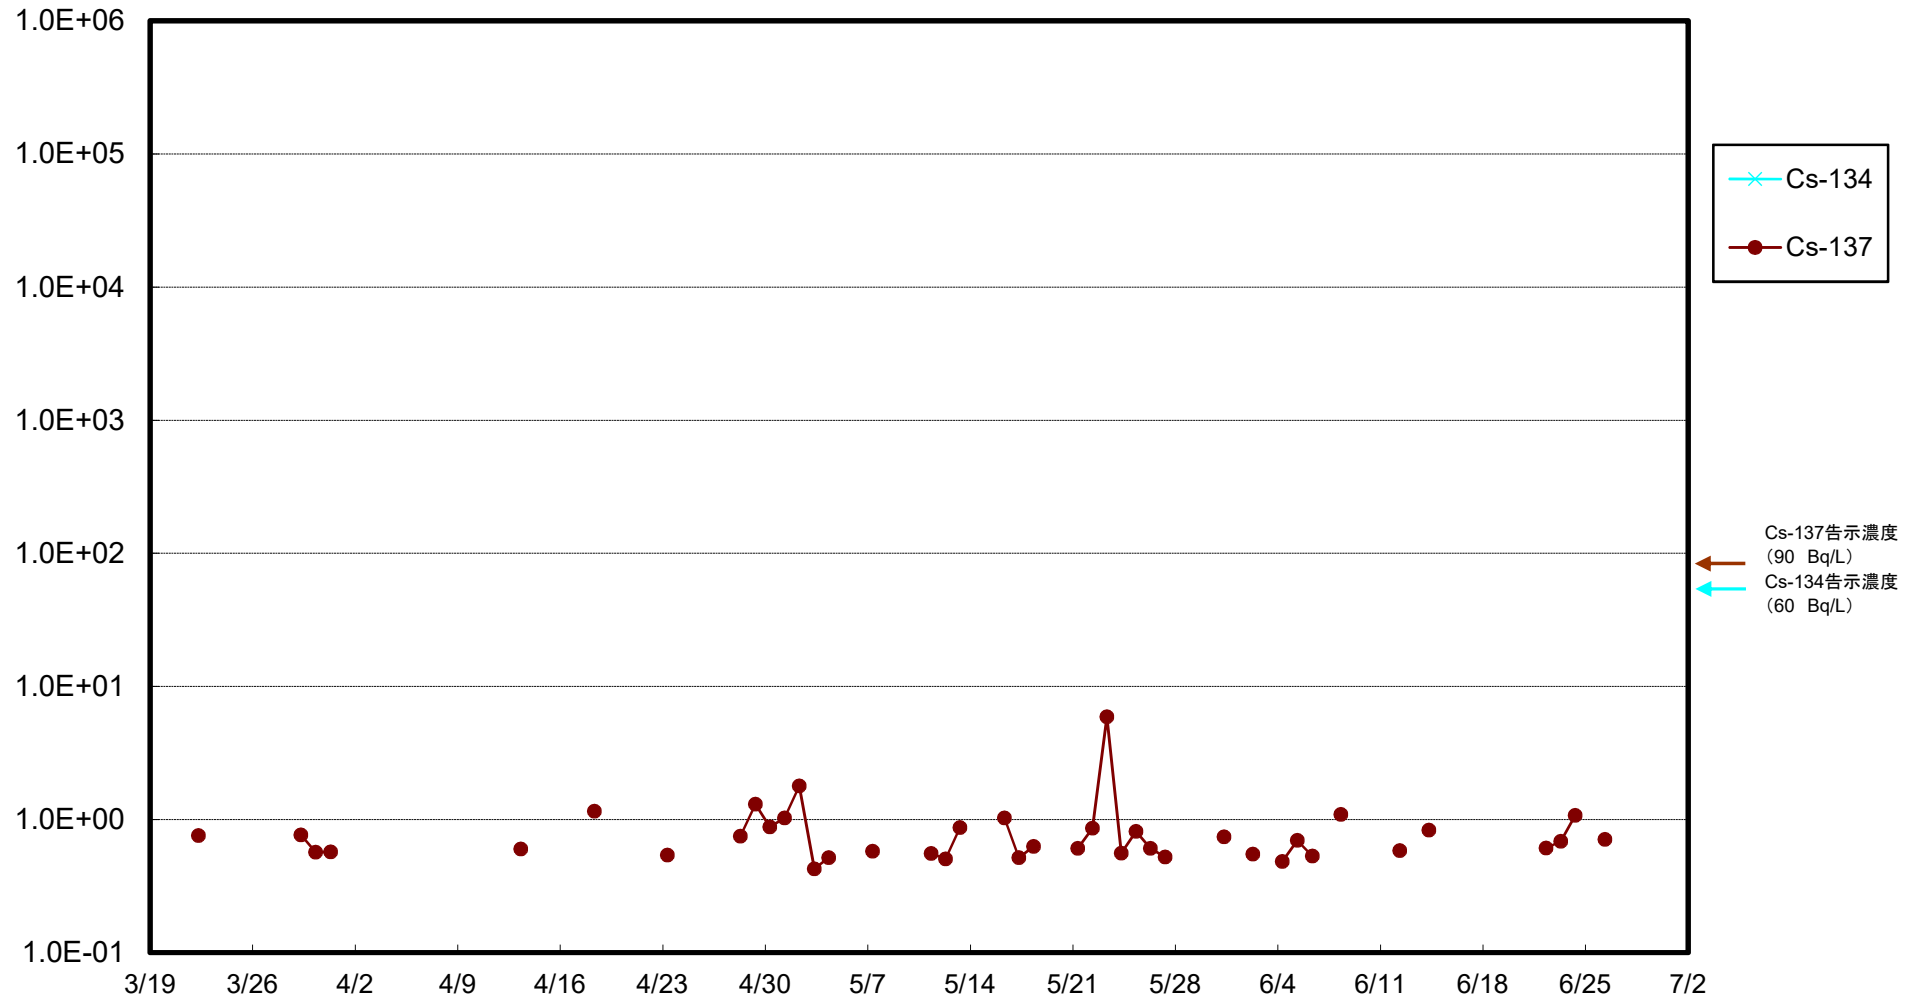

福島第一 5,6号機放水口北側(T-1) 海水放射能濃度(Bq/L)

福島第一 南放水口付近(T-2) 海水放射能濃度(Bq/L)

福島第一 物揚場前海水放射能濃度(Bq/L)

福島第一 1~4号機取水口内北側(東波除堤北側)海水放射能濃度(Bq/L)

福島第一 1~4号機取水口内南側(遮水壁前)海水放射能濃度(Bq/L)

福島第一 6号機取水口前海水放射能濃度(Bq/L)

### 福島第一 港湾口海水放射能濃度(Bq/L)