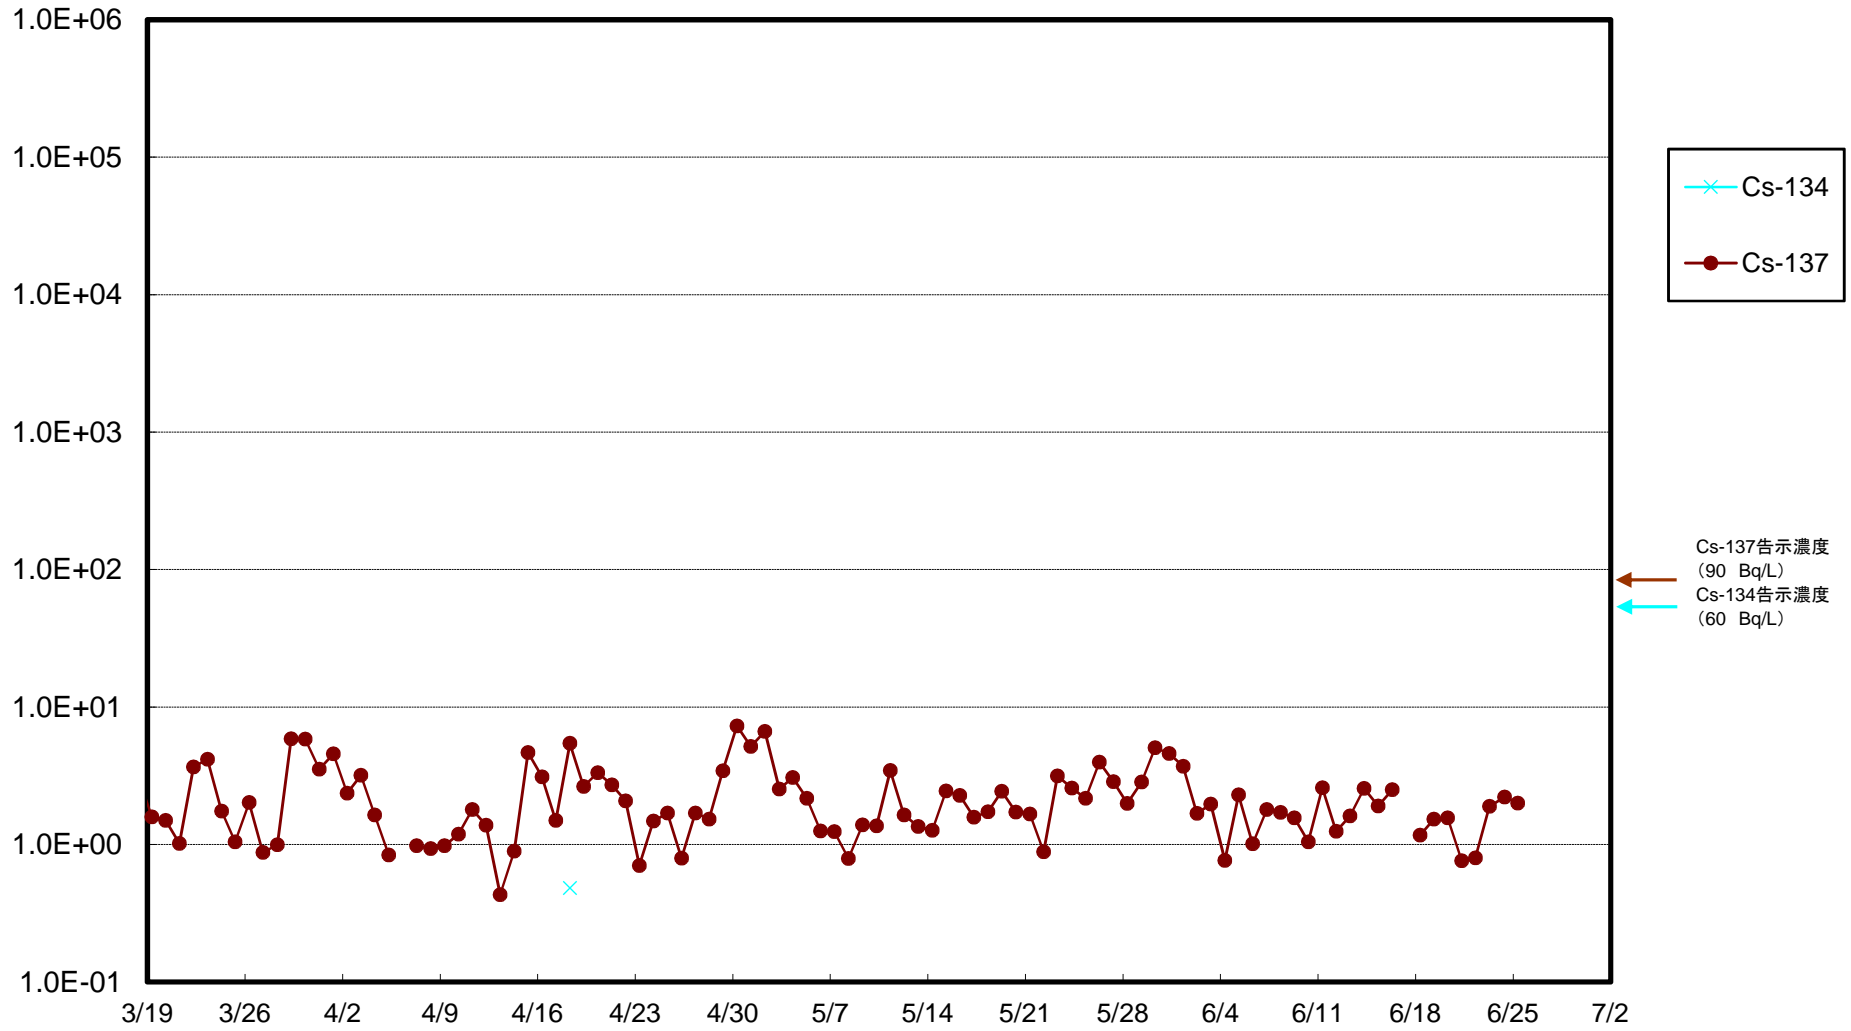

福島第一 5,6号機放水口北側(T-1) 海水放射能濃度(Bq/L)

福島第一 南放水口付近(T-2) 海水放射能濃度(Bq/L)

福島第一 物揚場前海水放射能濃度(Bq/L)

福島第一 1~4号機取水口内北側(東波除堤北側)海水放射能濃度(Bq/L)

福島第一 1~4号機取水口内南側(遮水壁前)海水放射能濃度(Bq/L)

福島第一 6号機取水口前海水放射能濃度(Bq/L)

福島第一 港湾口海水放射能濃度(Bq/L)