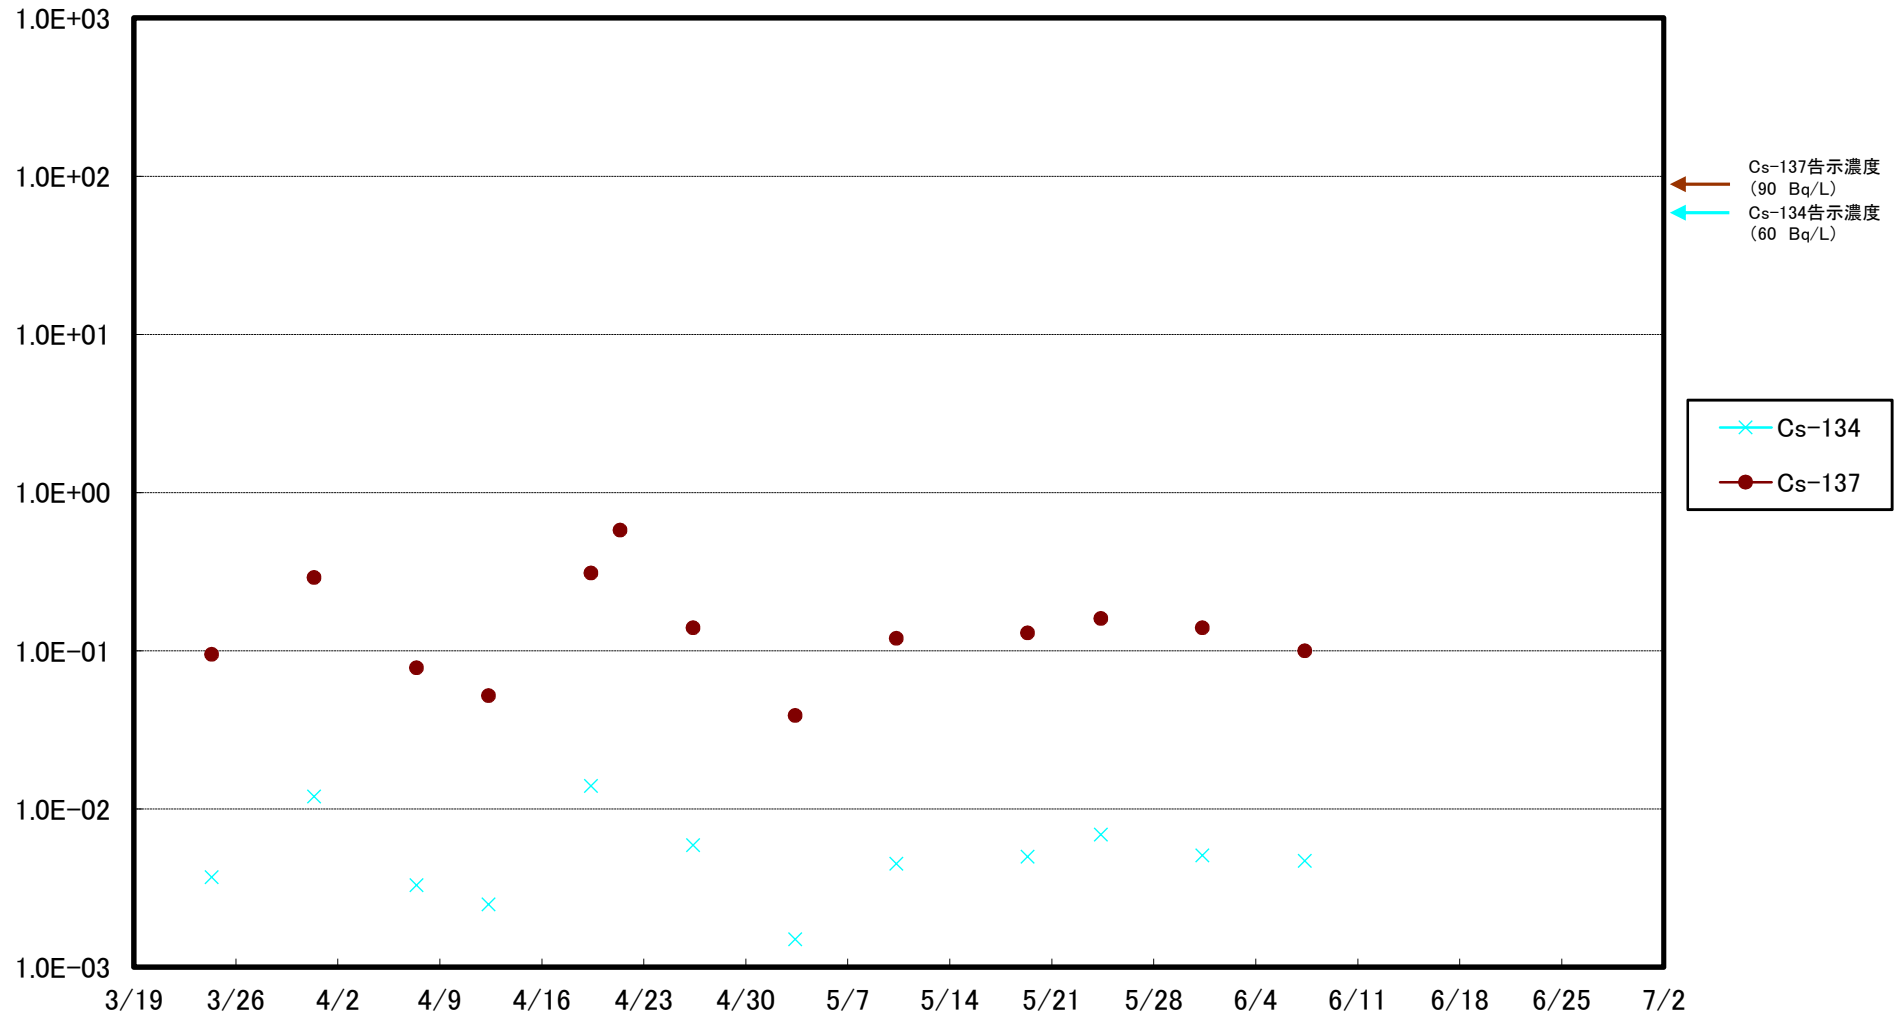

福島第一 5,6号機放水口北側(T-1) 海水放射能濃度(Bq/L)

福島第一 南放水口付近(T-2) 海水放射能濃度(Bq/L)

福島第一 物揚場前海水放射能濃度(Bq/L)

福島第一 1~4号機取水口内北側(東波除堤北側)海水放射能濃度(Bq/L)

福島第一 1~4号機取水口内南側(遮水壁前)海水放射能濃度(Bq/L)

福島第一 6号機取水口前海水放射能濃度(Bq/L)

福島第一 港湾口海水放射能濃度(Bq/L)