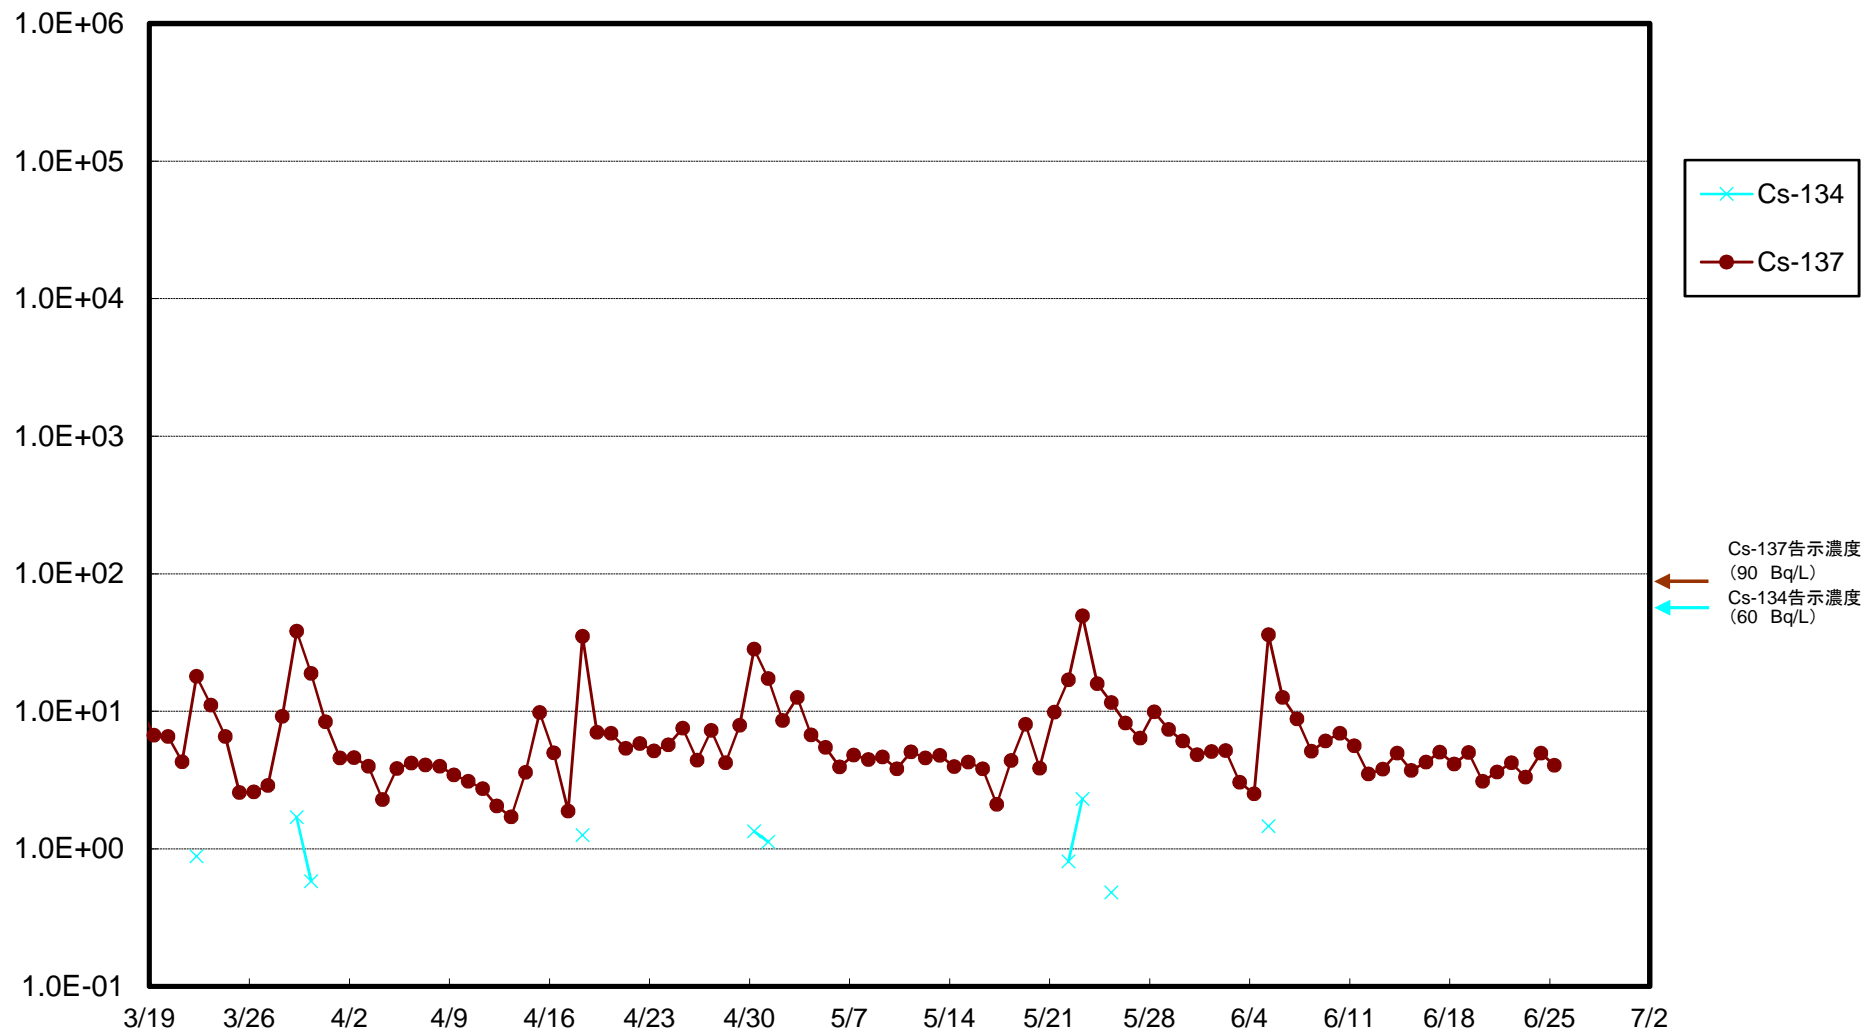

福島第一 5,6号機放水口北側(T-1) 海水放射能濃度(Bq/L)

福島第一 南放水口付近(T-2) 海水放射能濃度(Bq/L)

福島第一 物揚場前海水放射能濃度(Bq/L)

福島第一 1~4号機取水口内北側(東波除堤北側)海水放射能濃度(Bq/L)

福島第一 1~4号機取水口内南側(遮水壁前)海水放射能濃度(Bq/L)

福島第一 6号機取水口前海水放射能濃度(Bq/L)

福島第一 港湾口海水放射能濃度(Bq/L)