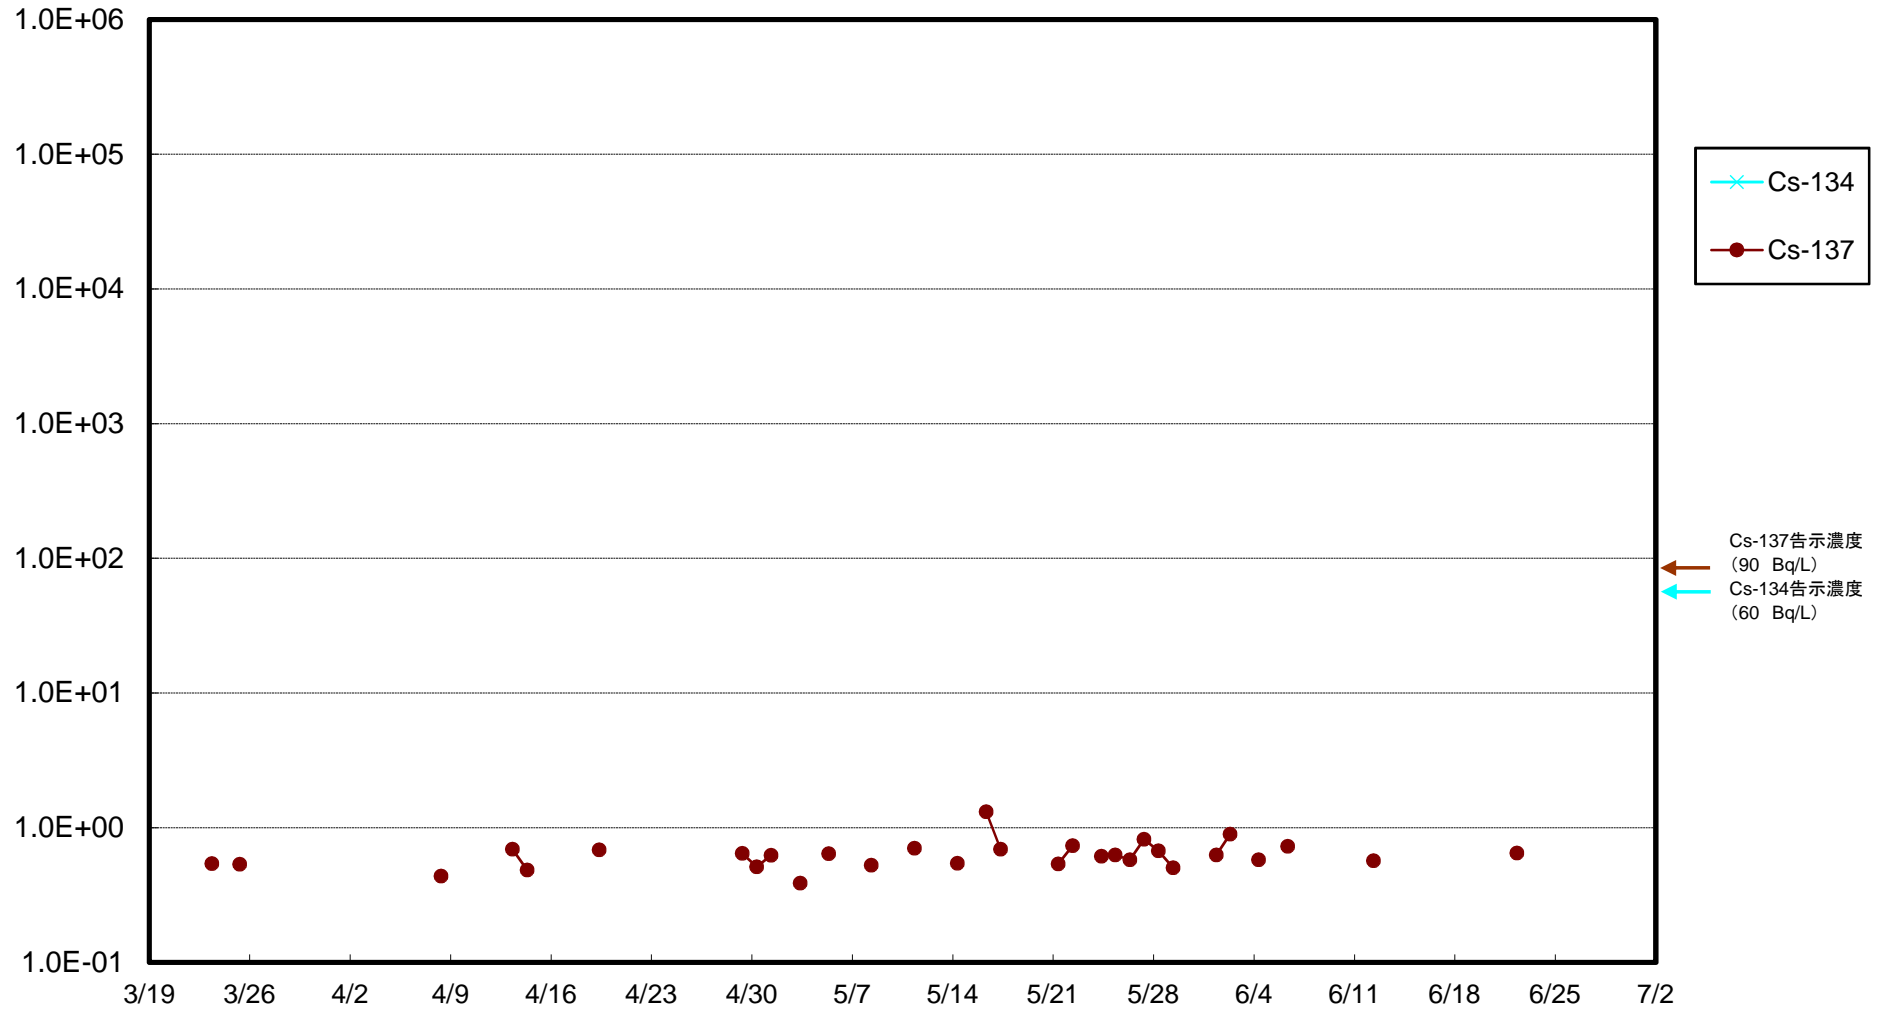

福島第一 5,6号機放水口北側(T-1) 海水放射能濃度(Bq/L)

福島第一 南放水口付近(T-2) 海水放射能濃度(Bq/L)

福島第一 物揚場前海水放射能濃度(Bq/L)

福島第一 1~4号機取水口内北側(東波除堤北側)海水放射能濃度(Bq/L)

福島第一 1~4号機取水口内南側(遮水壁前)海水放射能濃度(Bq/L)

福島第一 6号機取水口前海水放射能濃度(Bq/L)

福島第一 港湾口海水放射能濃度(Bq/L)