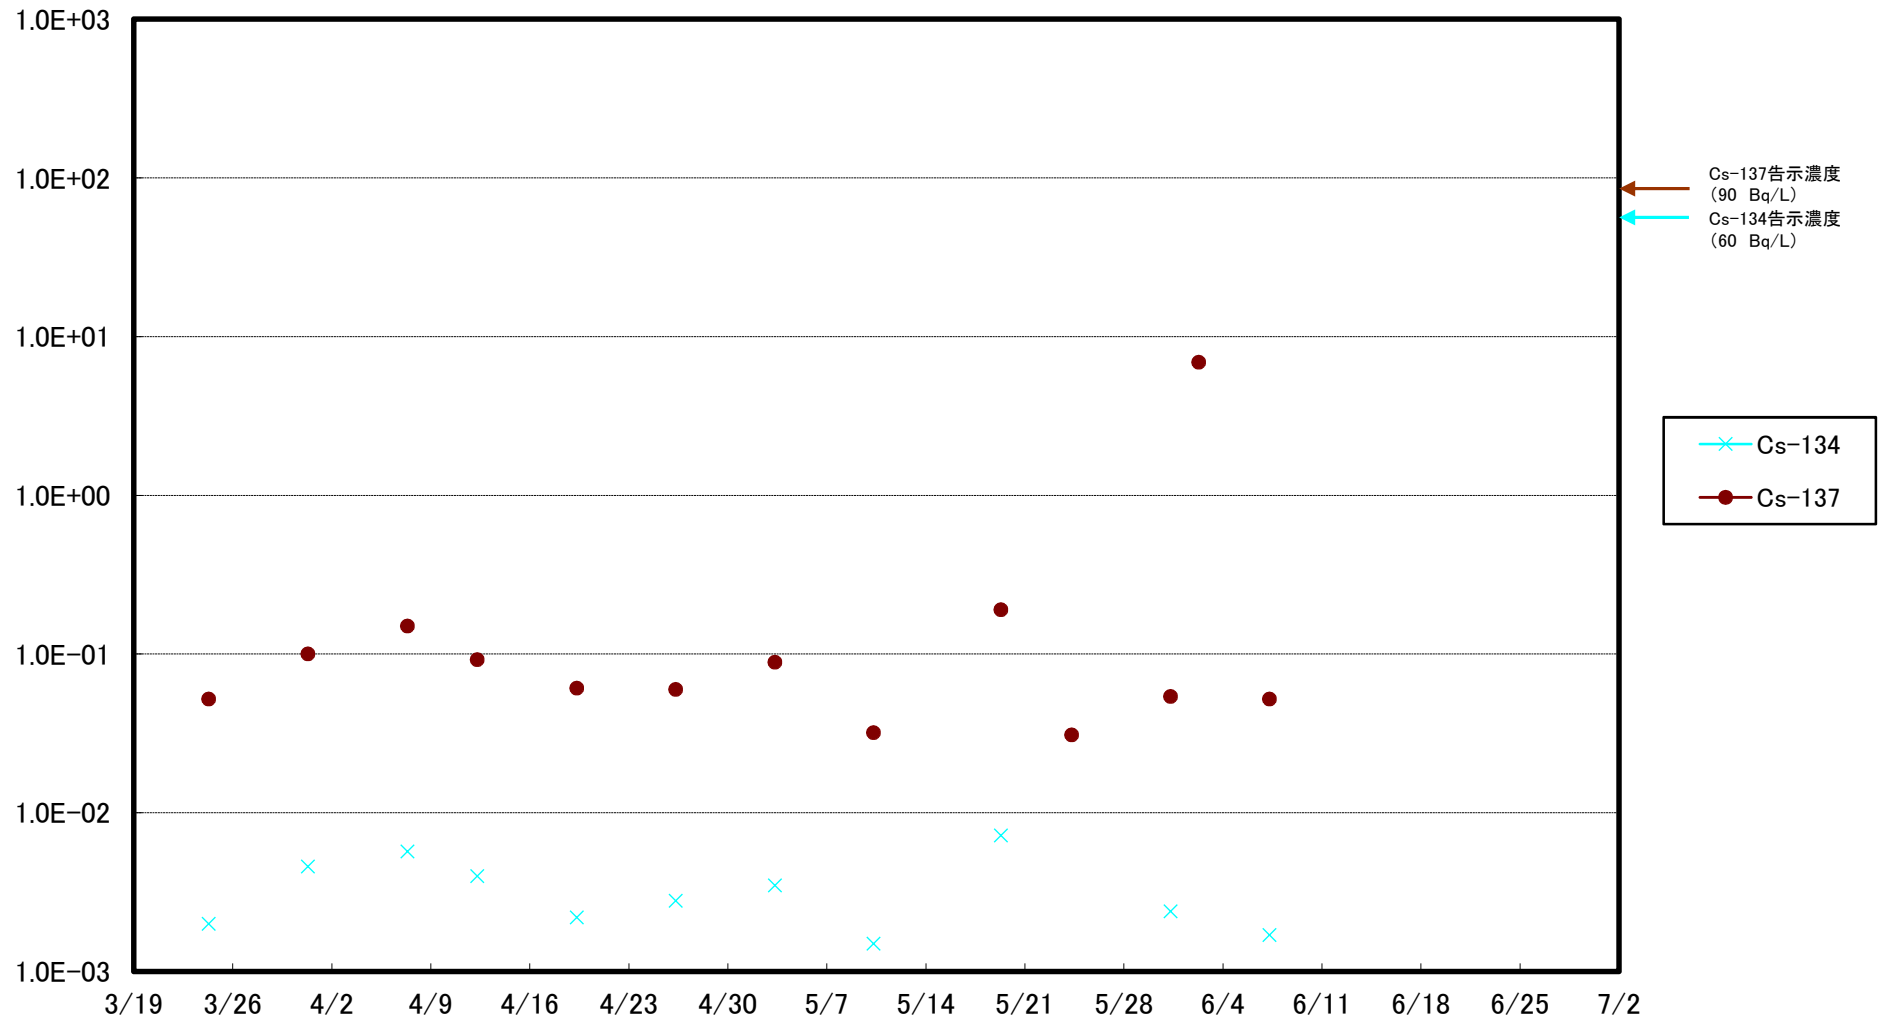

福島第一 5,6号機放水口北側(T-1) 海水放射能濃度(Bq/L)

福島第一 南放水口付近(T-2) 海水放射能濃度(Bq/L)

福島第一 物揚場前海水放射能濃度(Bq/L)

福島第一 1~4号機取水口内北側(東波除堤北側)海水放射能濃度(Bq/L)

福島第一 1~4号機取水口内南側(遮水壁前)海水放射能濃度(Bq/L)

福島第一 6号機取水口前海水放射能濃度(Bq/L)

福島第一 港湾口海水放射能濃度(Bq/L)