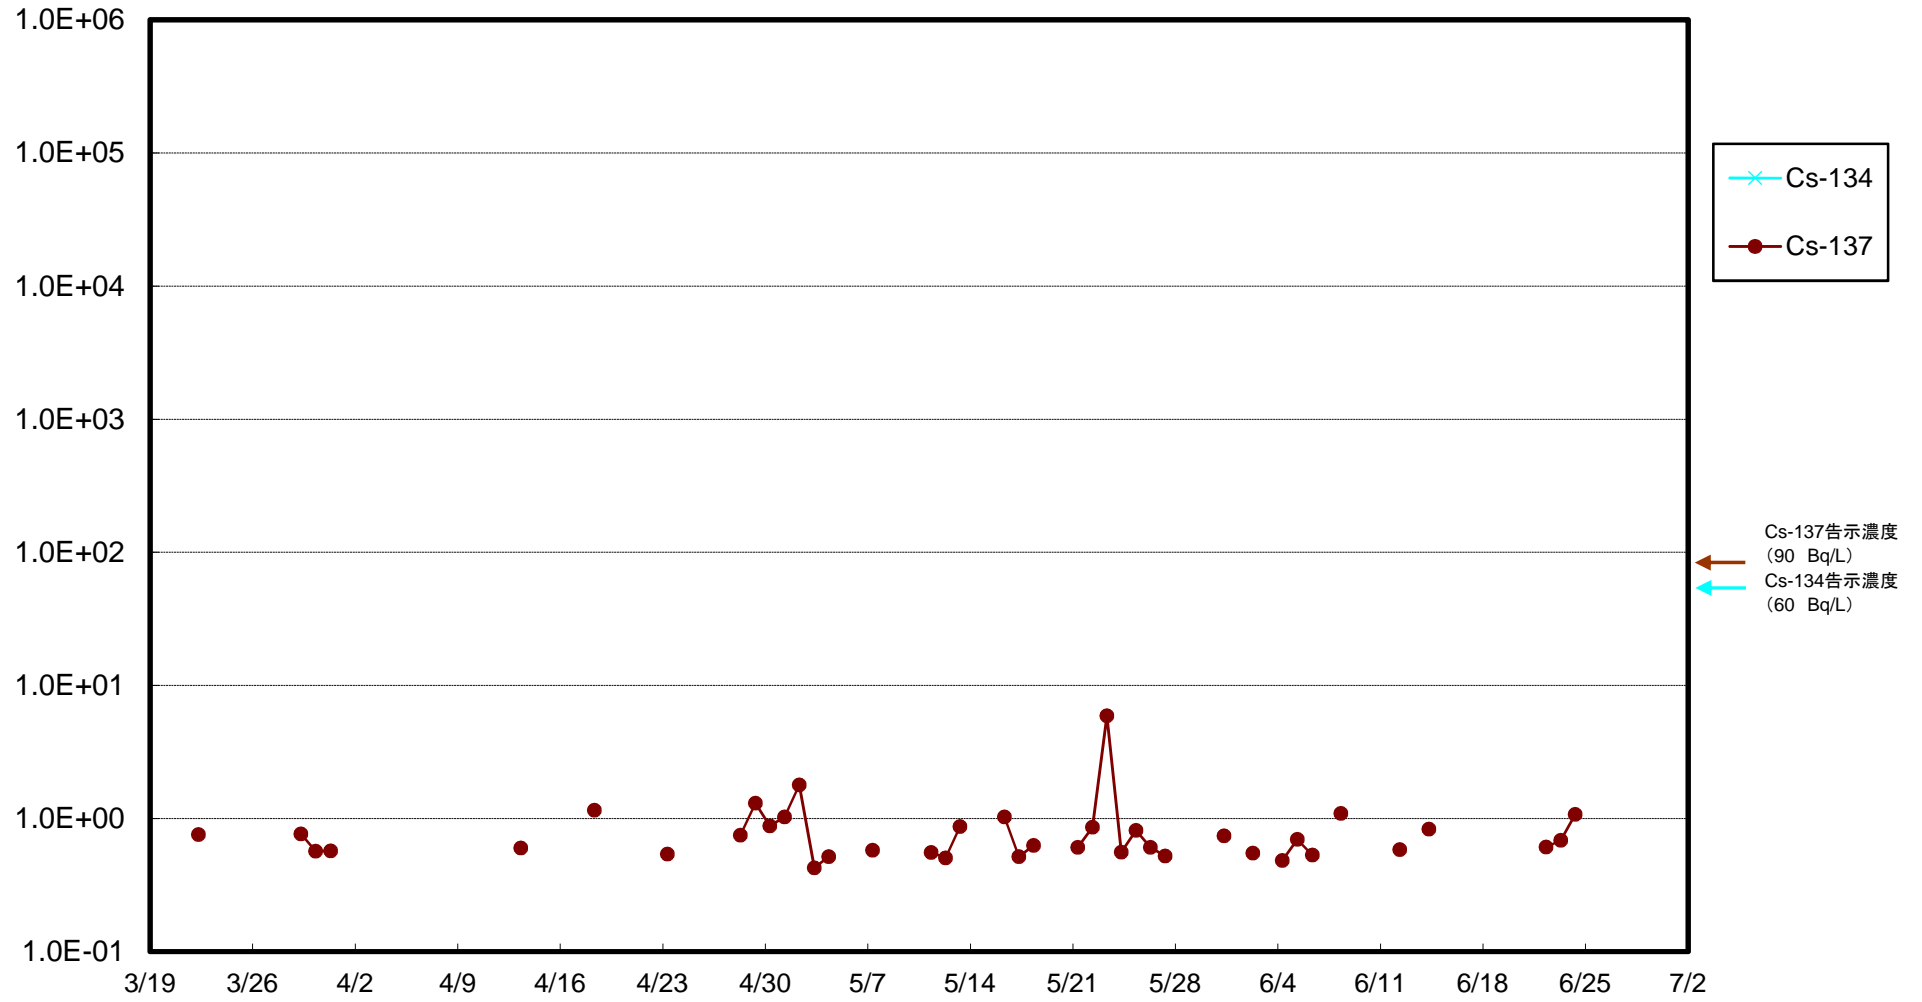

福島第一 5,6号機放水口北側(T-1) 海水放射能濃度(Bq/L)

福島第一 南放水口付近(T-2) 海水放射能濃度(Bq/L)

福島第一 物揚場前海水放射能濃度(Bq/L)

福島第一 1~4号機取水口内北側(東波除堤北側)海水放射能濃度(Bq/L)

福島第一 1~4号機取水口内南側(遮水壁前)海水放射能濃度(Bq/L)

福島第一 6号機取水口前海水放射能濃度(Bq/L)

福島第一 港湾口海水放射能濃度(Bq/L)