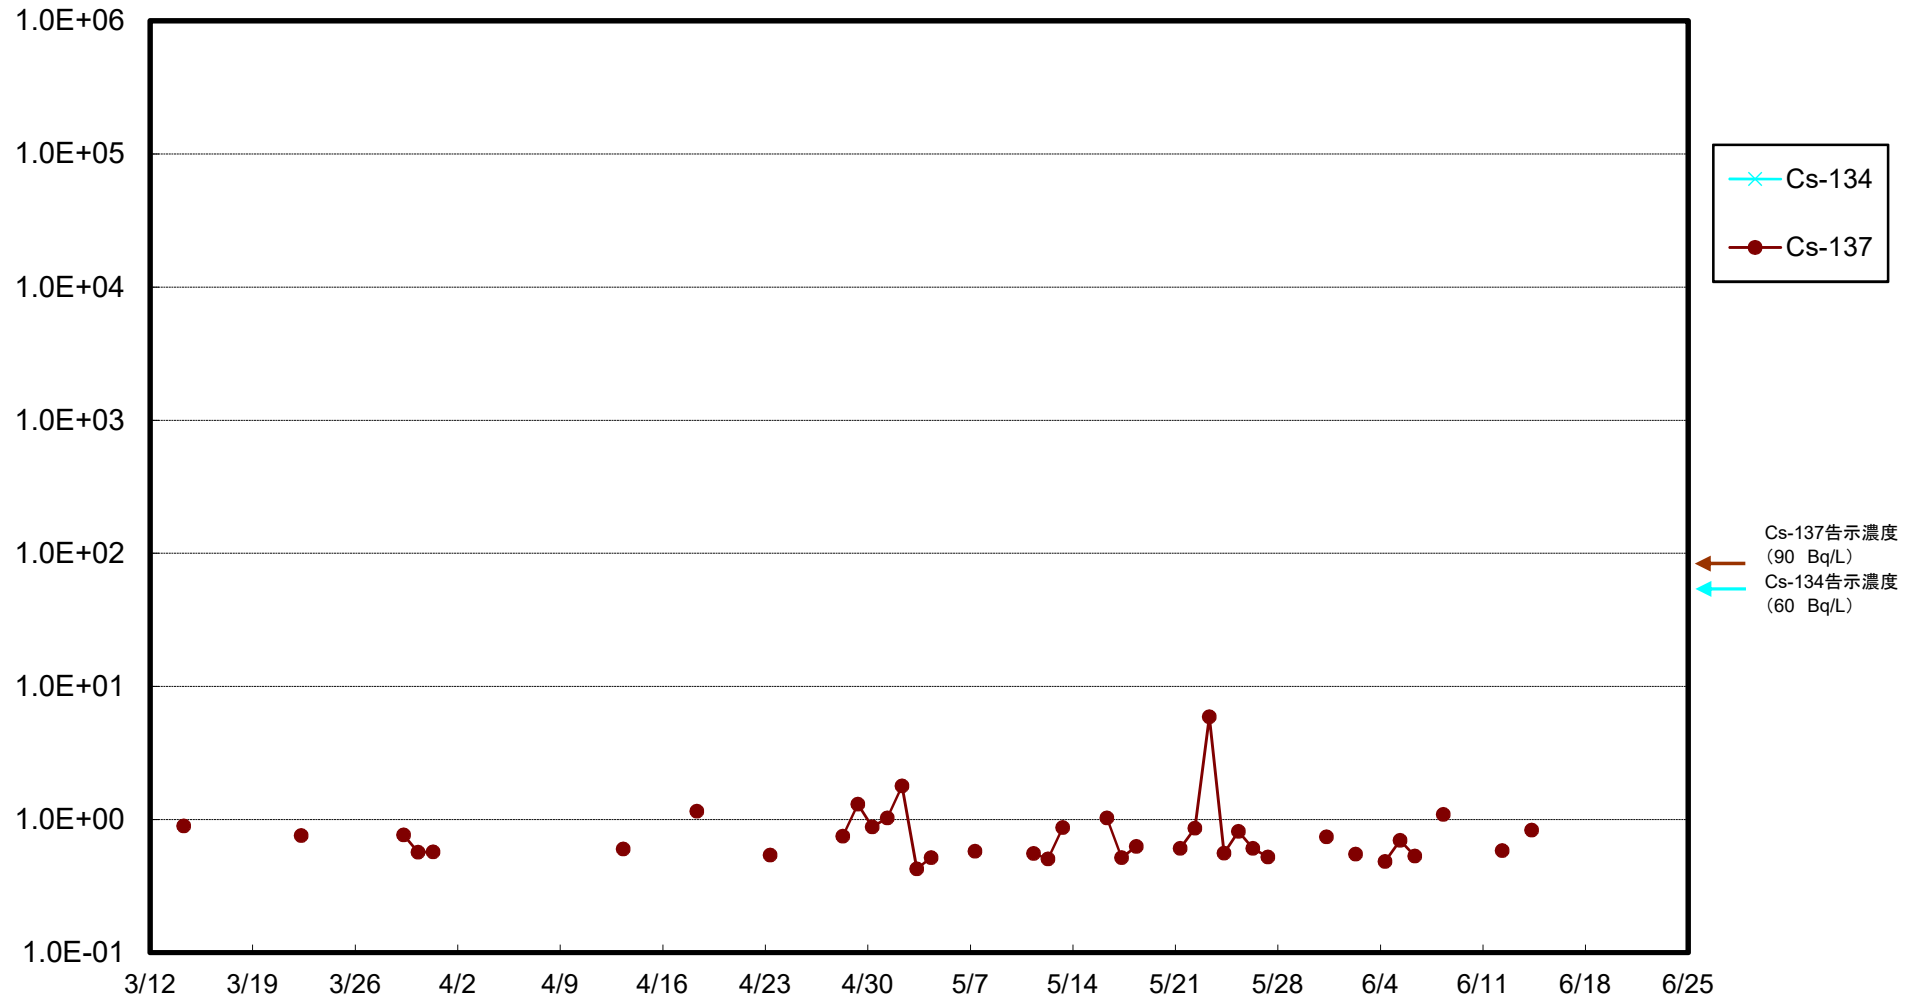

福島第一 5,6号機放水口北側(T-1) 海水放射能濃度(Bq/L)

福島第一 南放水口付近(T-2) 海水放射能濃度(Bq/L)

福島第一 物揚場前海水放射能濃度(Bq/L)

福島第一 1~4号機取水口内北側(東波除堤北側)海水放射能濃度(Bq/L)

福島第一 1~4号機取水口内南側(遮水壁前)海水放射能濃度(Bq/L)

福島第一 6号機取水口前海水放射能濃度(Bq/L)

福島第一 港湾口海水放射能濃度(Bq/L)