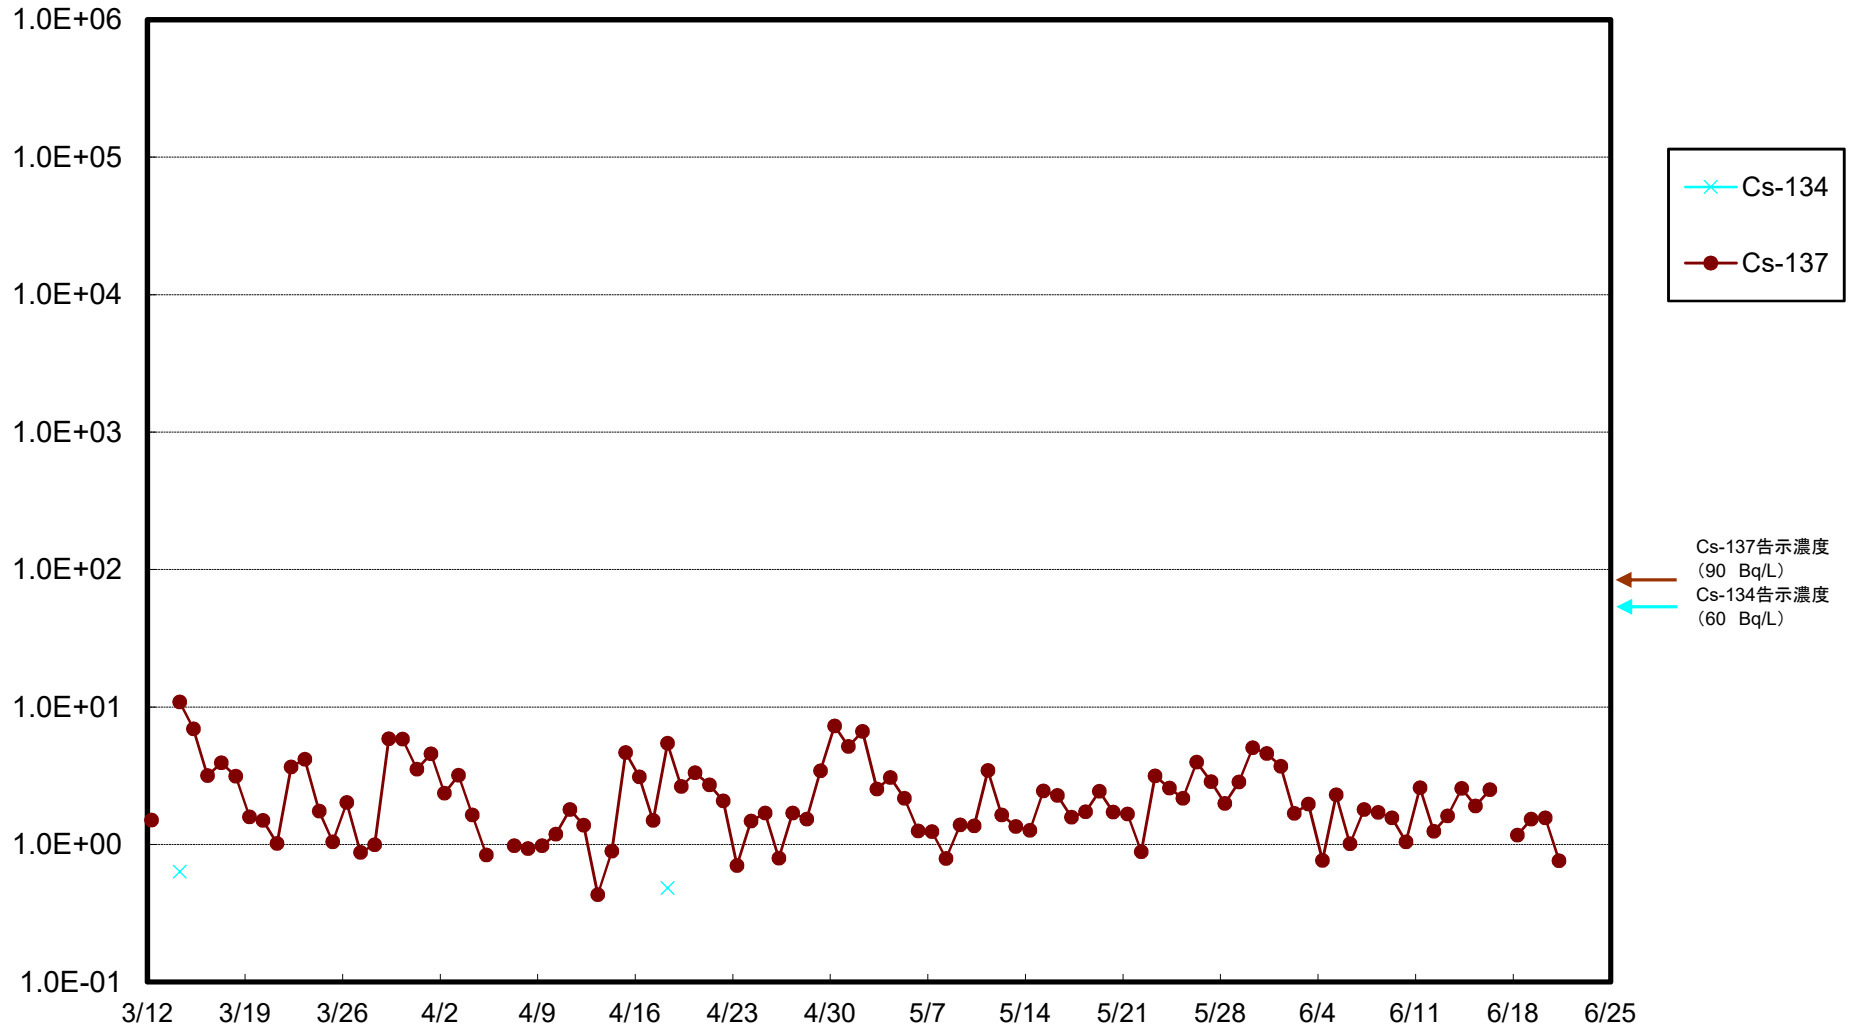

福島第一 5,6号機放水口北側(T-1) 海水放射能濃度(Bq/L)

福島第一 南放水口付近(T-2) 海水放射能濃度(Bq/L)

福島第一 物揚場前海水放射能濃度(Bq/L)

福島第一 1~4号機取水口内北側(東波除堤北側)海水放射能濃度(Bq/L)

福島第一 1~4号機取水口内南側(遮水壁前)海水放射能濃度(Bq/L)

福島第一 6号機取水口前海水放射能濃度(Bq/L)

福島第一 港湾口海水放射能濃度(Bq/L)