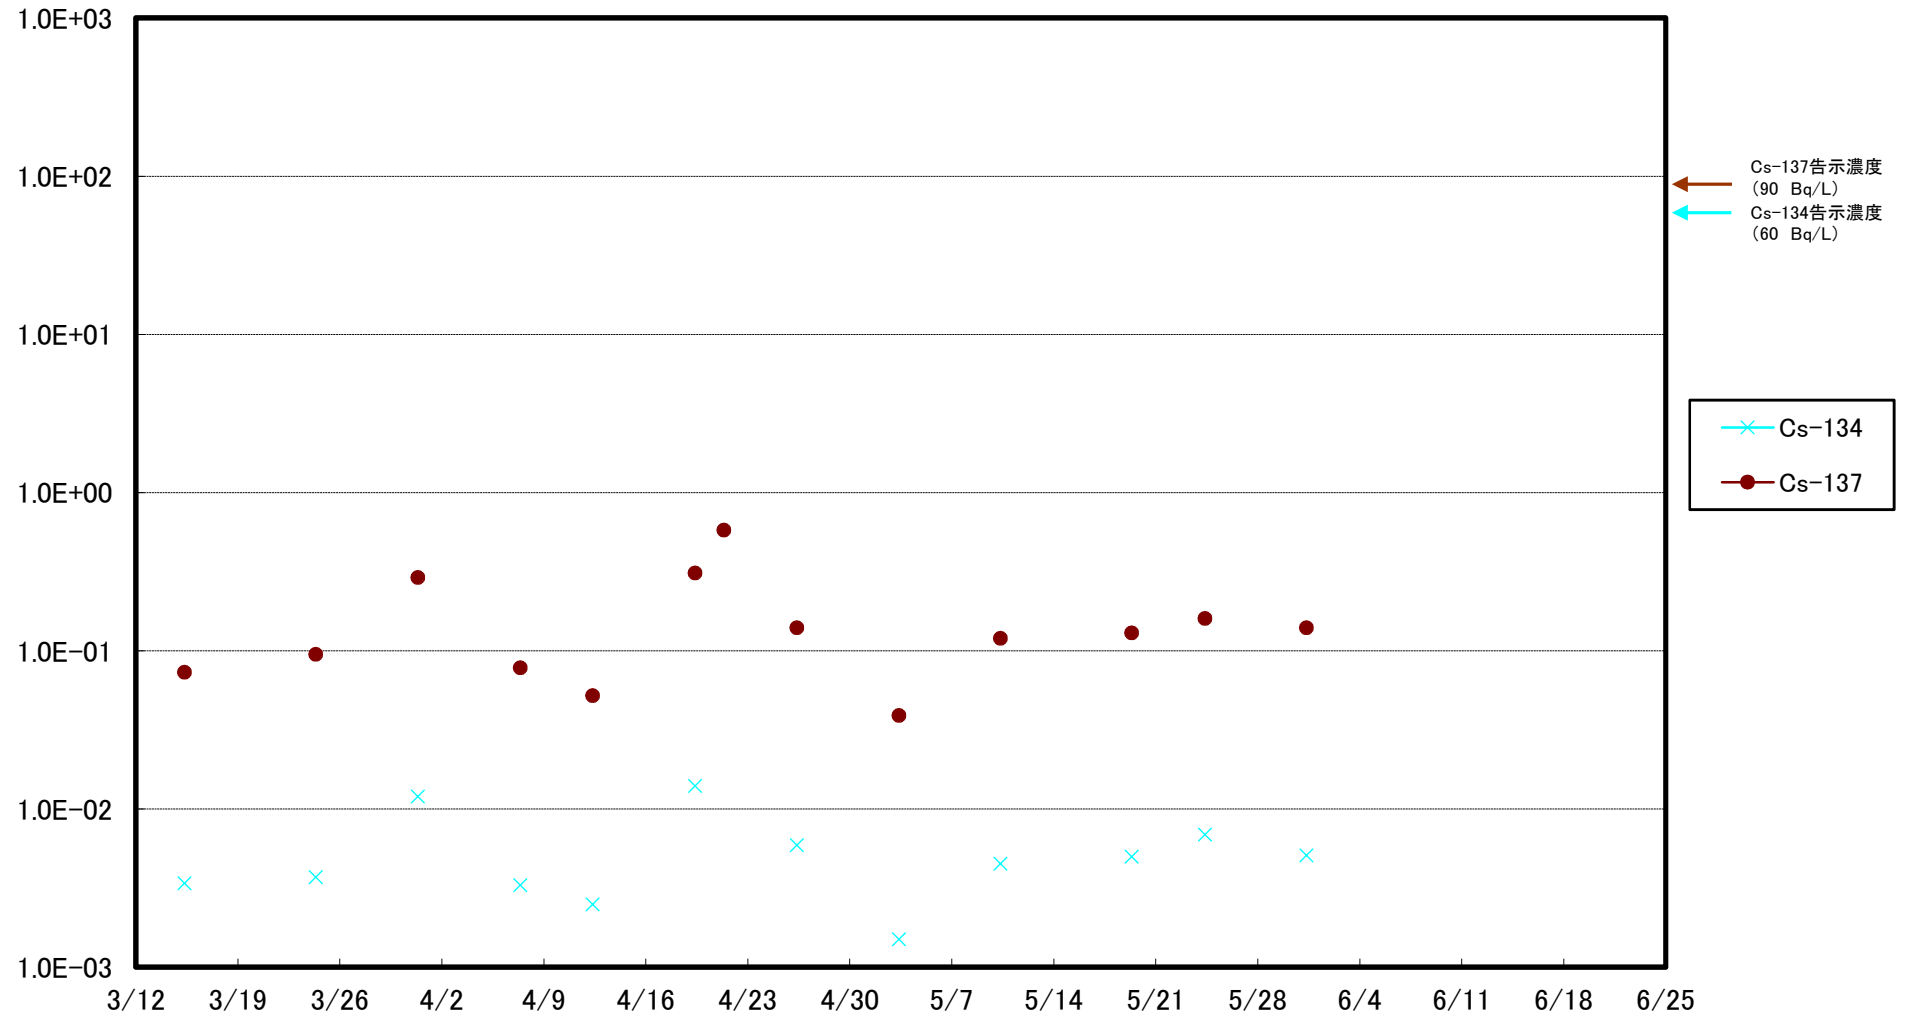

福島第一 5,6号機放水口北側(T-1) 海水放射能濃度(Bq/L)

福島第一 南放水口付近(T-2) 海水放射能濃度(Bq/L)

福島第一 物揚場前海水放射能濃度(Bq/L)

福島第一 1~4号機取水口内北側(東波除堤北側)海水放射能濃度(Bq/L)

福島第一 1~4号機取水口内南側(遮水壁前)海水放射能濃度(Bq/L)

福島第一 6号機取水口前海水放射能濃度(Bq/L)

福島第一 港湾口海水放射能濃度(Bq/L)