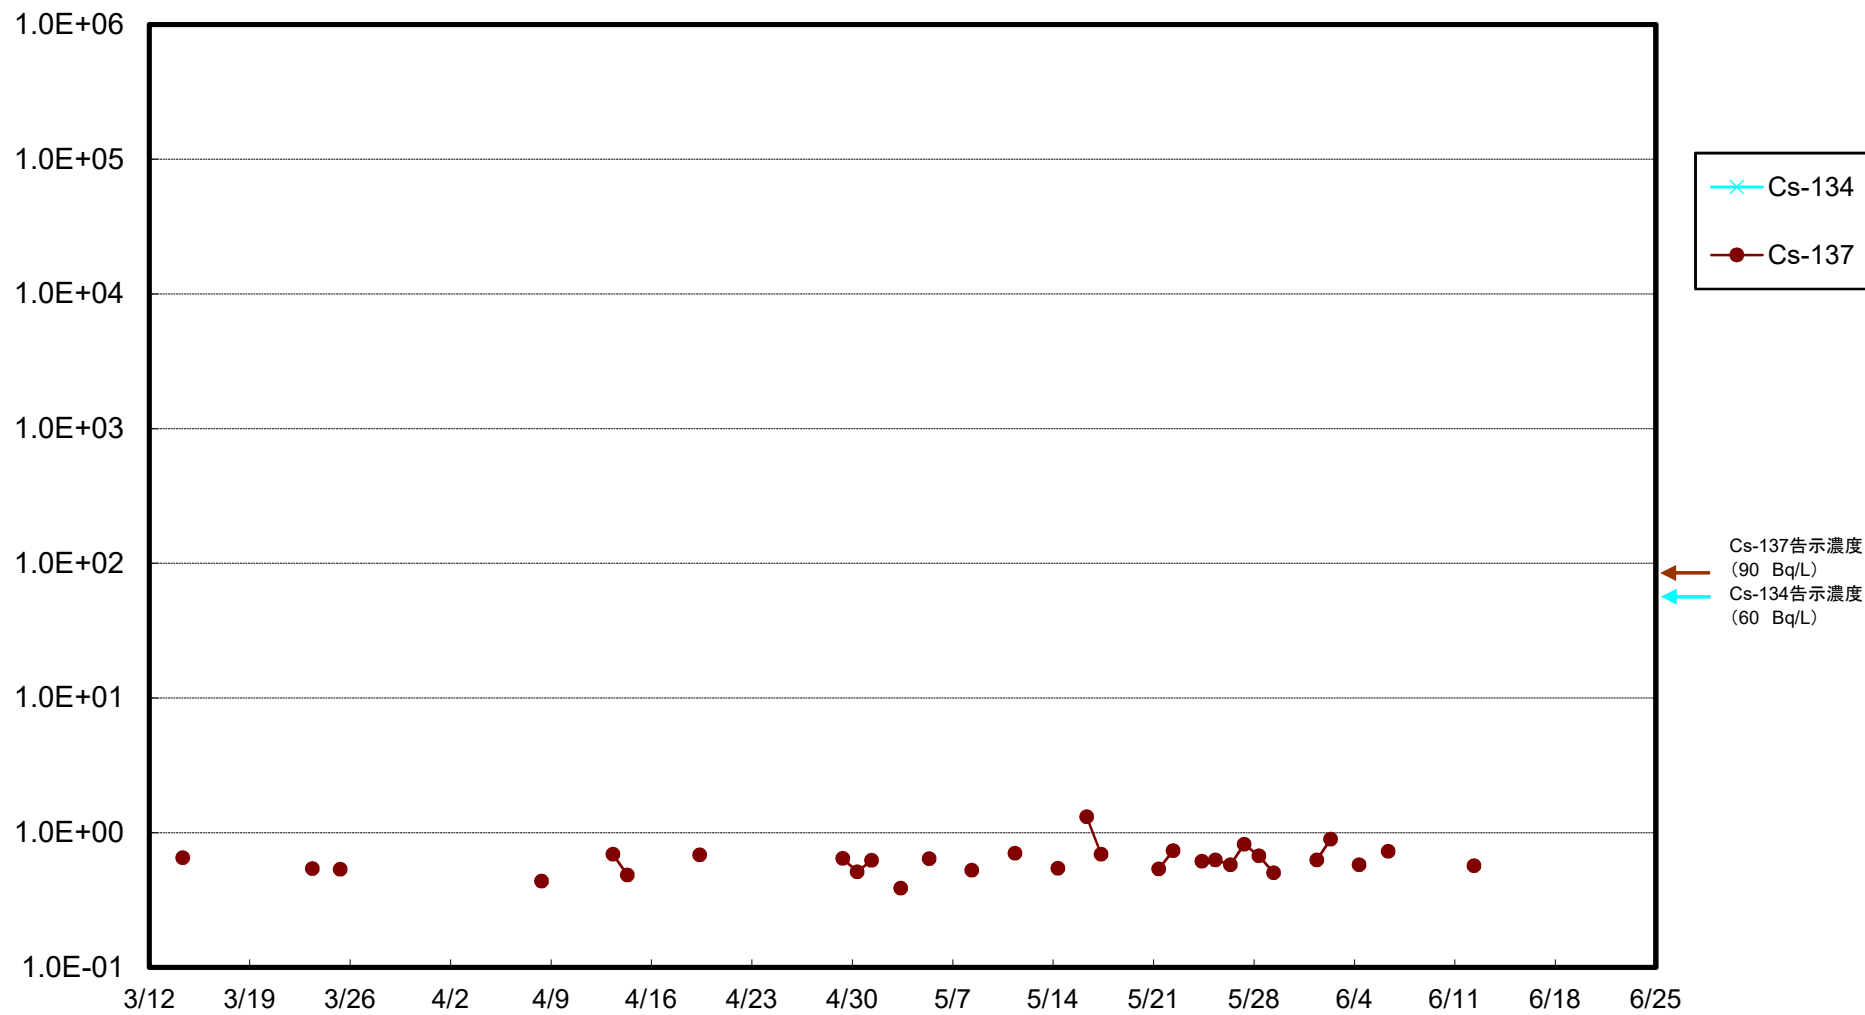

福島第一 5,6号機放水口北側(T-1) 海水放射能濃度(Bq/L)

福島第一 南放水口付近(T-2) 海水放射能濃度(Bq/L)

福島第一 物揚場前海水放射能濃度(Bq/L)

福島第一 1~4号機取水口内北側(東波除堤北側)海水放射能濃度(Bq/L)

福島第一 1~4号機取水口内南側(遮水壁前)海水放射能濃度(Bq/L)

福島第一 6号機取水口前海水放射能濃度(Bq/L)

福島第一 港湾口海水放射能濃度(Bq/L)