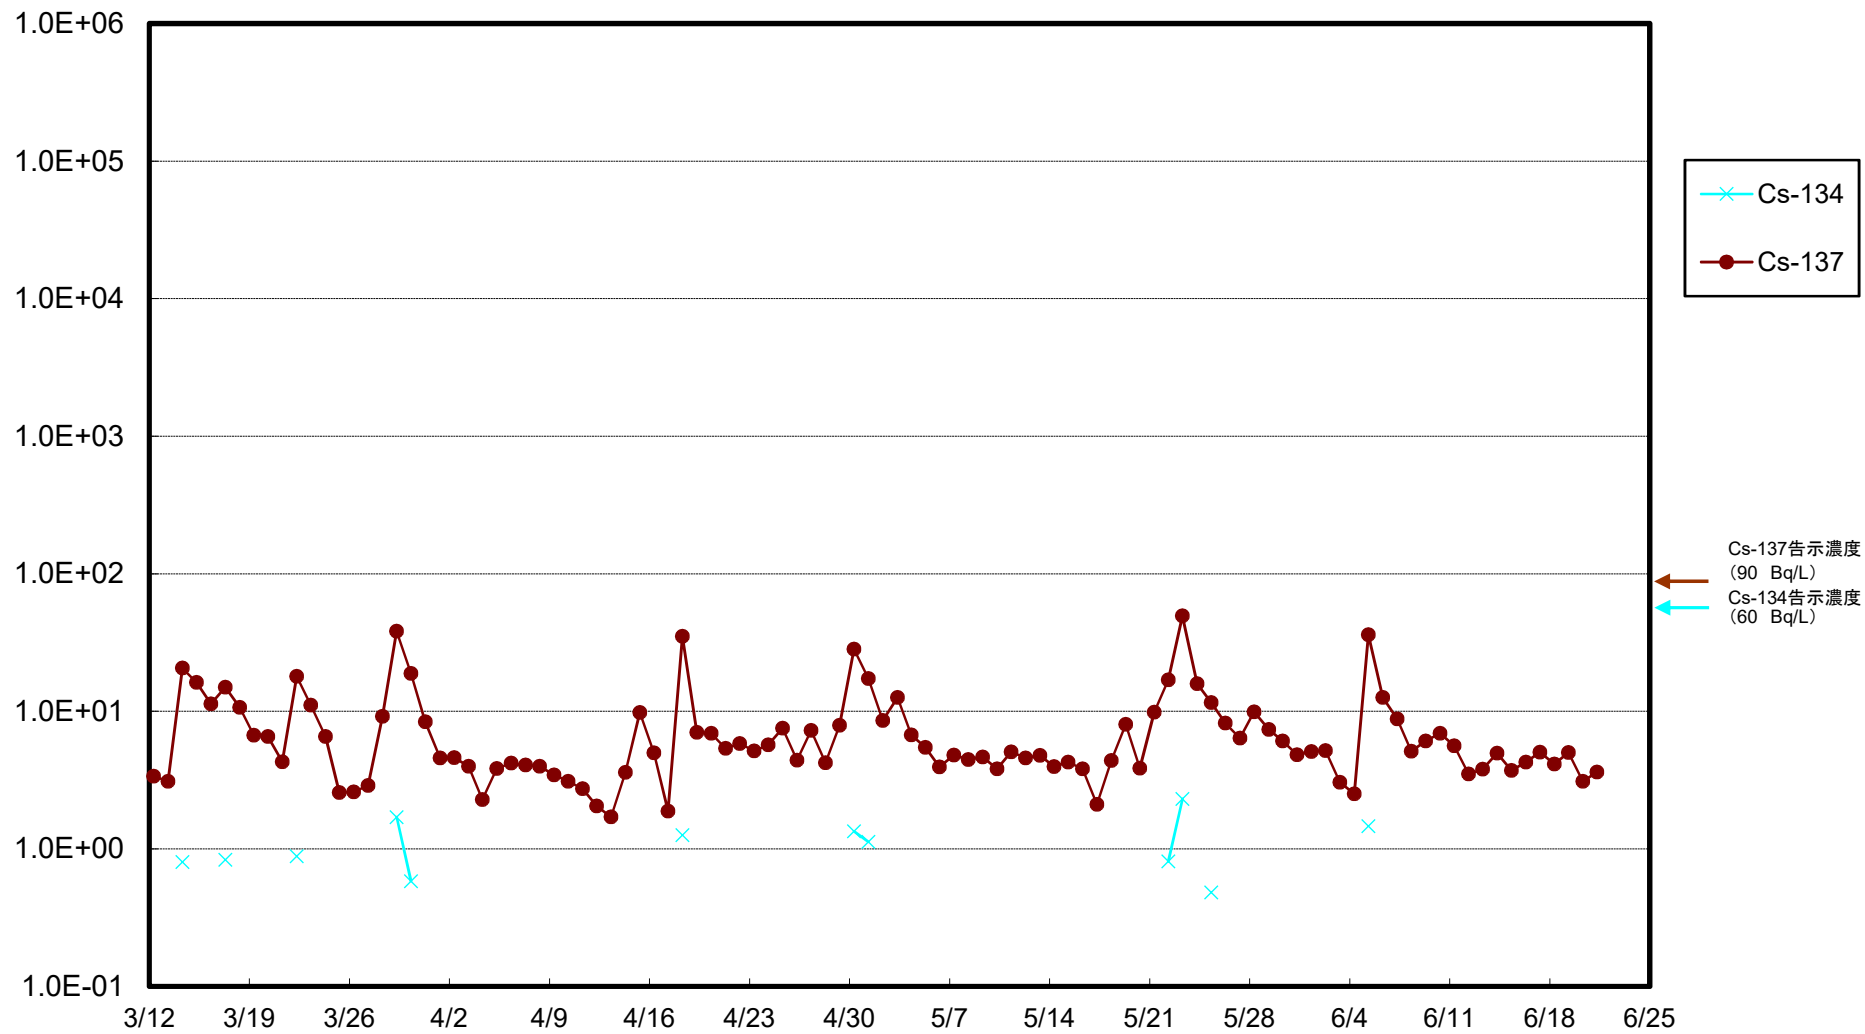

福島第一 5,6号機放水口北側(T-1) 海水放射能濃度(Bq/L)

福島第一 南放水口付近(T-2) 海水放射能濃度(Bq/L)

福島第一 物揚場前海水放射能濃度(Bq/L)

福島第一 1~4号機取水口内北側(東波除堤北側)海水放射能濃度(Bq/L)

福島第一 1~4号機取水口内南側(遮水壁前)海水放射能濃度(Bq/L)

福島第一 6号機取水口前海水放射能濃度(Bq/L)

福島第一 港湾口海水放射能濃度(Bq/L)