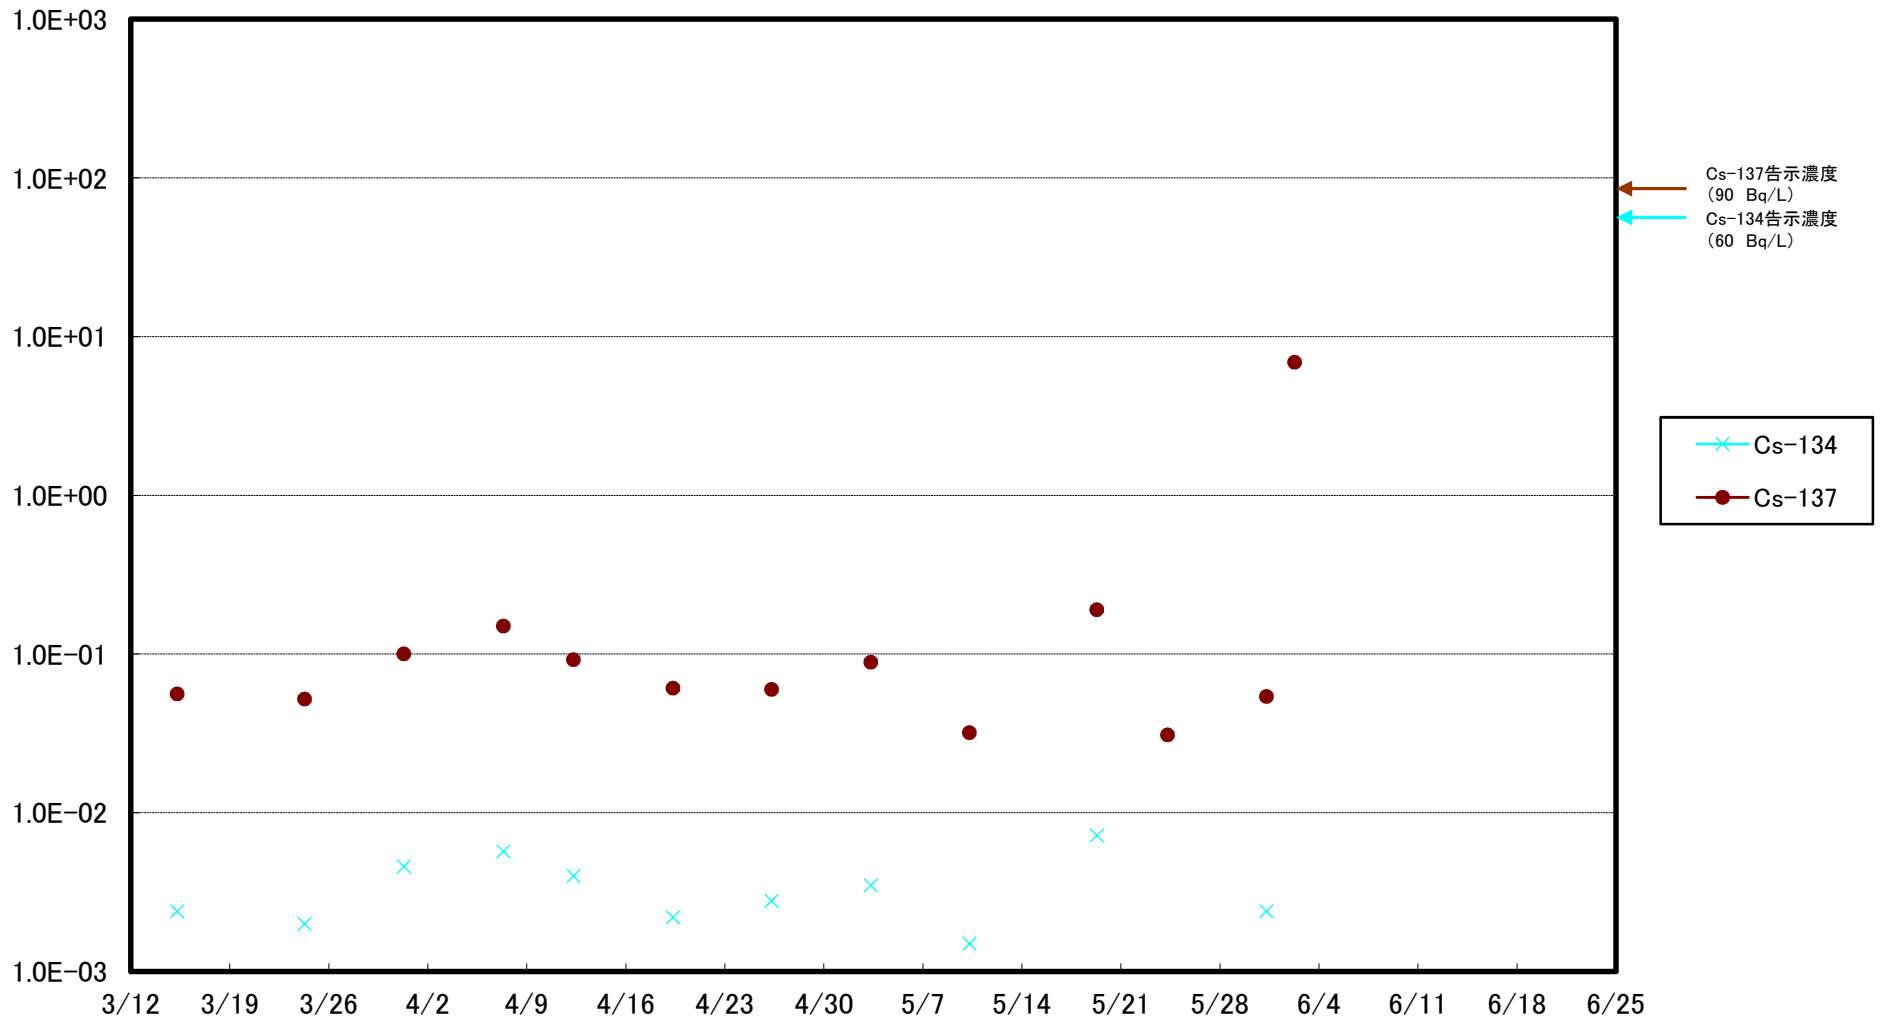

福島第一 5,6号機放水口北側(T-1) 海水放射能濃度(Bq/L)

福島第一 南放水口付近(T-2) 海水放射能濃度(Bq/L)

福島第一 物揚場前海水放射能濃度(Bq/L)

福島第一 1~4号機取水口内北側(東波除堤北側)海水放射能濃度(Bq/L)

福島第一 1~4号機取水口内南側(遮水壁前)海水放射能濃度(Bq/L)

福島第一 6号機取水口前海水放射能濃度(Bq/L)

福島第一 港湾口海水放射能濃度(Bq/L)