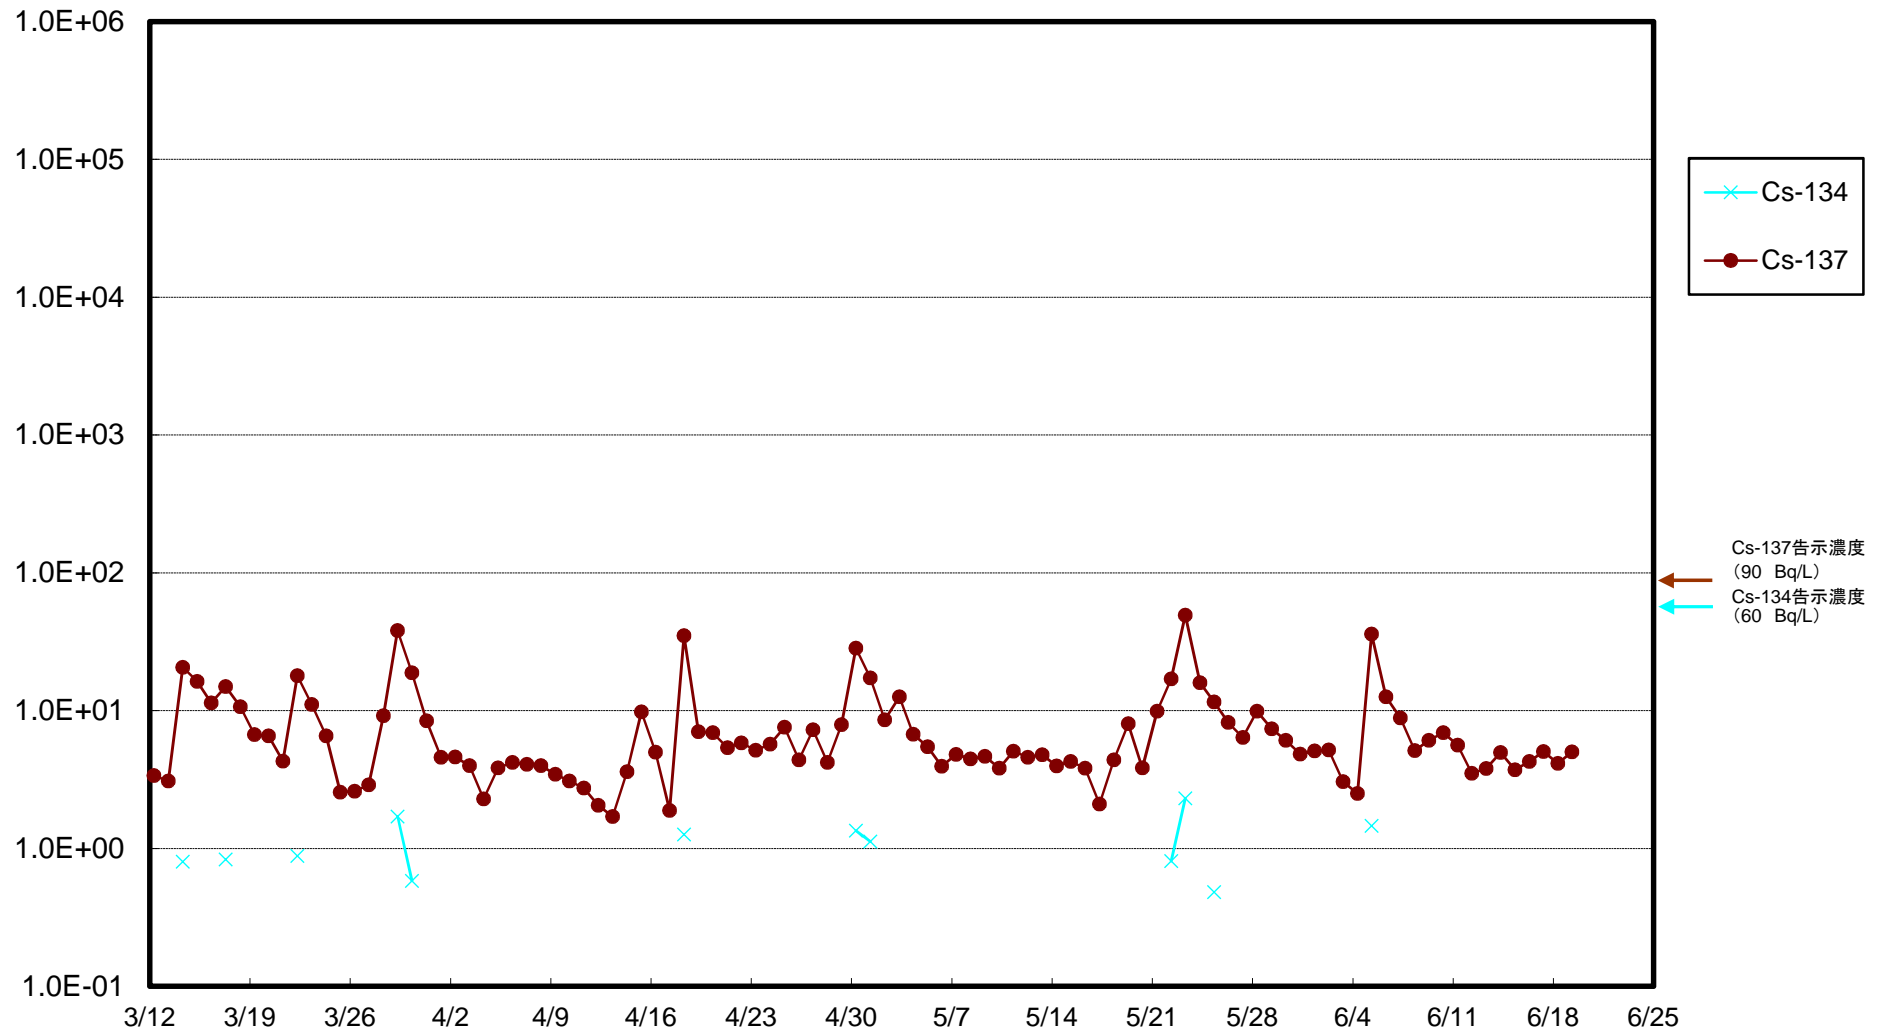

福島第一 5,6号機放水口北側(T-1) 海水放射能濃度(Bq/L)

福島第一 南放水口付近(T-2) 海水放射能濃度(Bq/L)

福島第一 物揚場前海水放射能濃度(Bq/L)

福島第一 1~4号機取水口内北側(東波除堤北側)海水放射能濃度(Bq/L)

福島第一 1~4号機取水口内南側(遮水壁前)海水放射能濃度(Bq/L)

福島第一 6号機取水口前海水放射能濃度(Bq/L)

福島第一 港湾口海水放射能濃度(Bq/L)