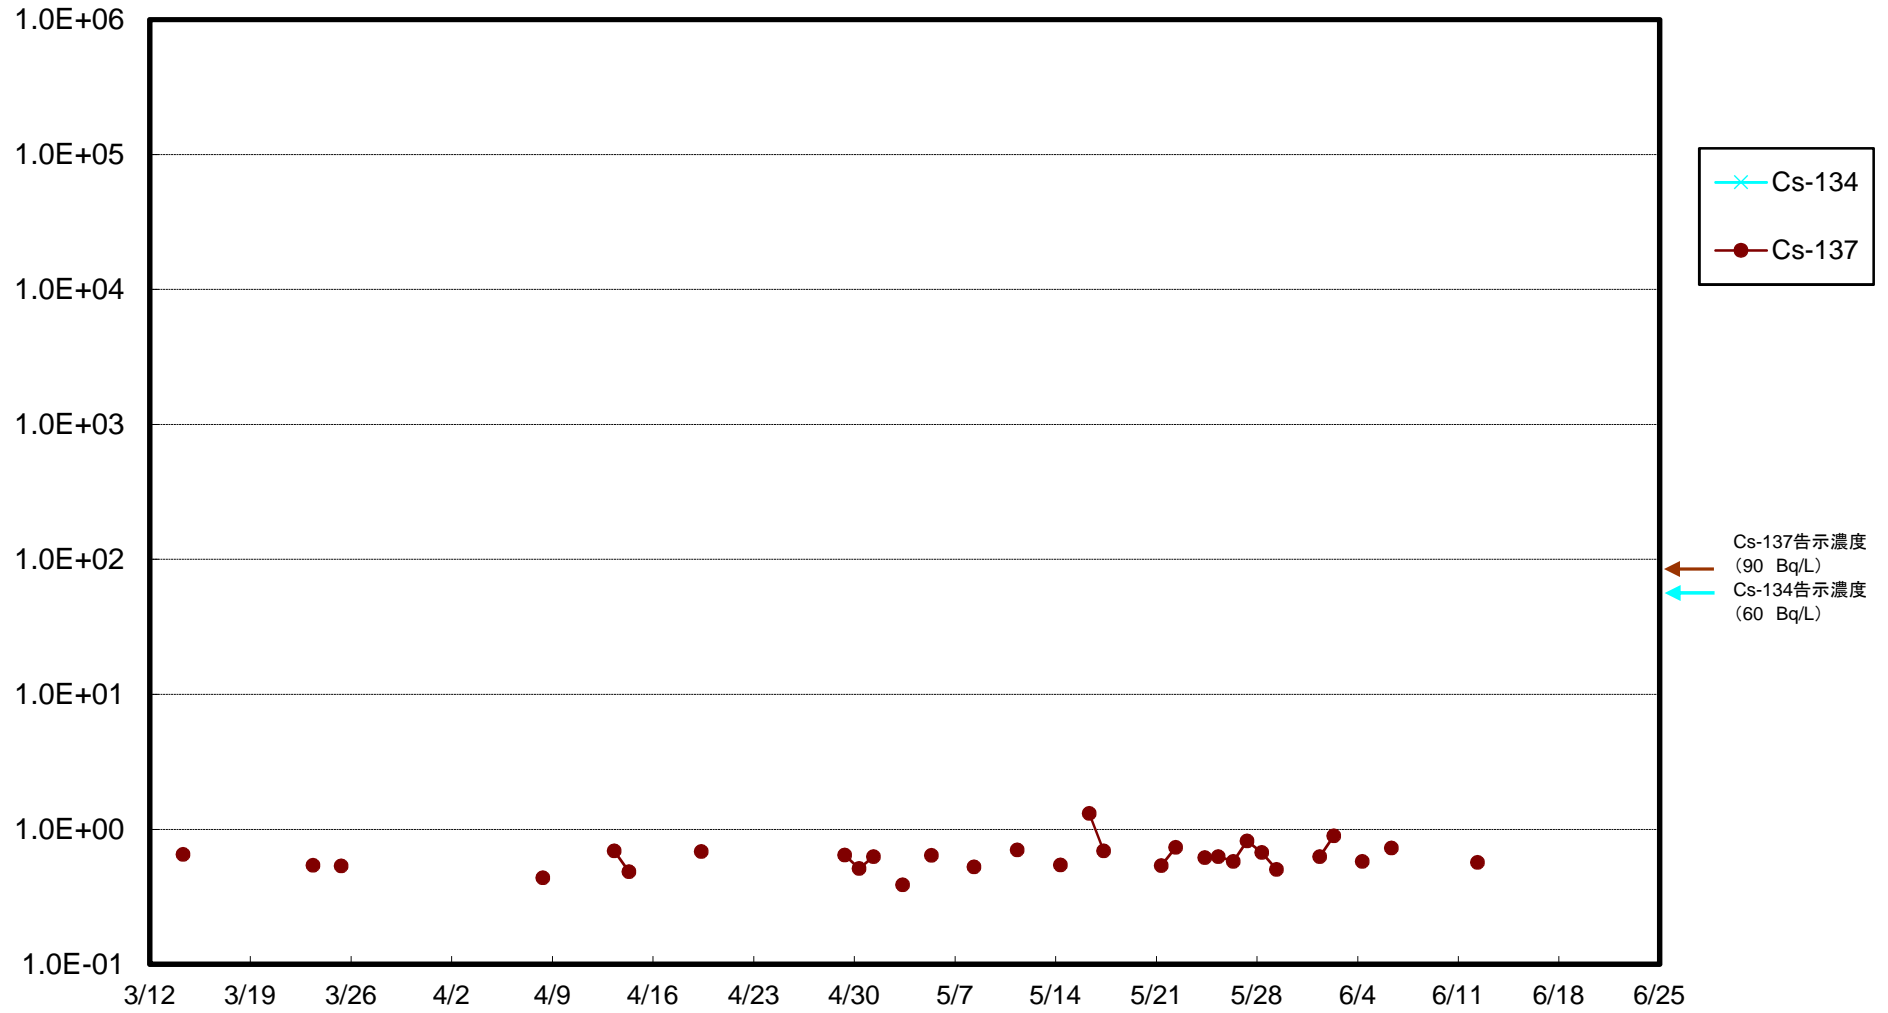

福島第一 5,6号機放水口北側(T-1) 海水放射能濃度(Bq/L)

福島第一 南放水口付近(T-2) 海水放射能濃度(Bq/L)

福島第一 物揚場前海水放射能濃度(Bq/L)

福島第一 1~4号機取水口内北側(東波除堤北側)海水放射能濃度(Bq/L)

福島第一 1~4号機取水口内南側(遮水壁前)海水放射能濃度(Bq/L)

福島第一 6号機取水口前海水放射能濃度(Bq/L)

福島第一 港湾口海水放射能濃度(Bq/L)