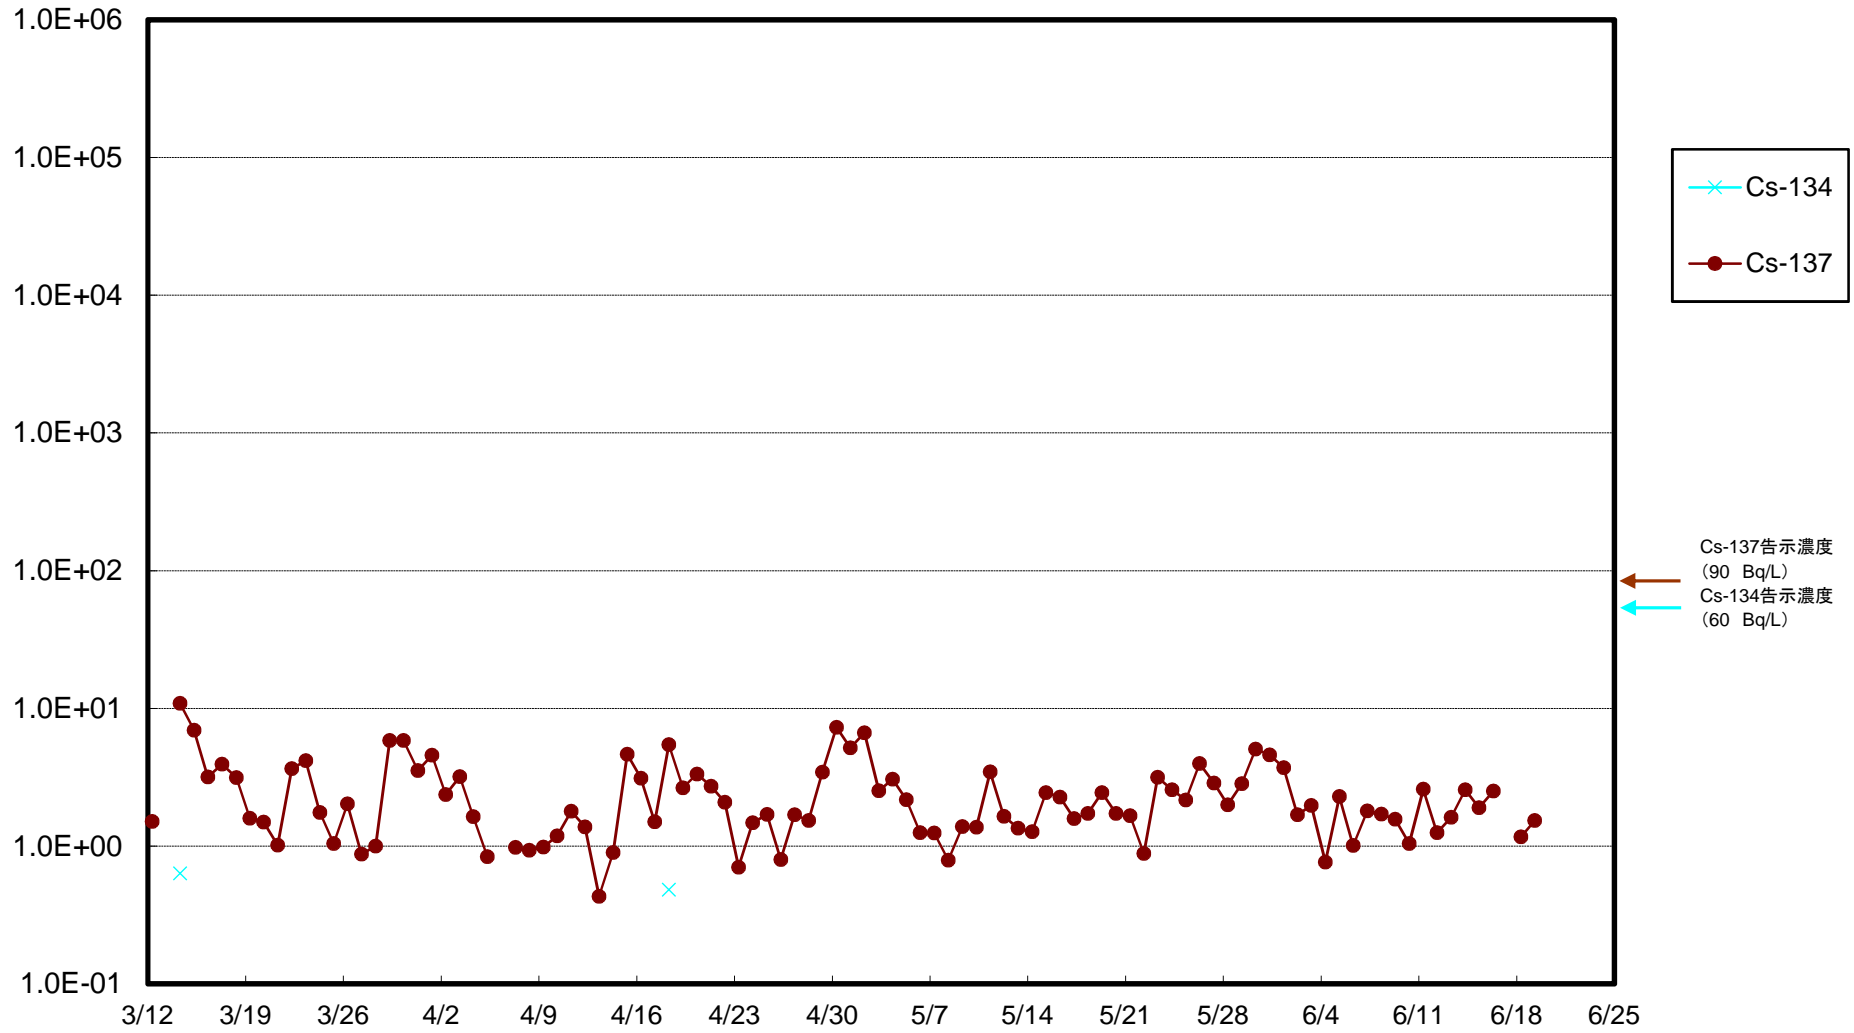

福島第一 5,6号機放水口北側(T-1) 海水放射能濃度(Bq/L)

福島第一 南放水口付近(T-2) 海水放射能濃度(Bq/L)

福島第一 物揚場前海水放射能濃度(Bq/L)

福島第一 1~4号機取水口内北側(東波除堤北側)海水放射能濃度(Bq/L)

福島第一 1~4号機取水口内南側(遮水壁前)海水放射能濃度(Bq/L)

福島第一 6号機取水口前海水放射能濃度(Bq/L)

福島第一 港湾口海水放射能濃度(Bq/L)