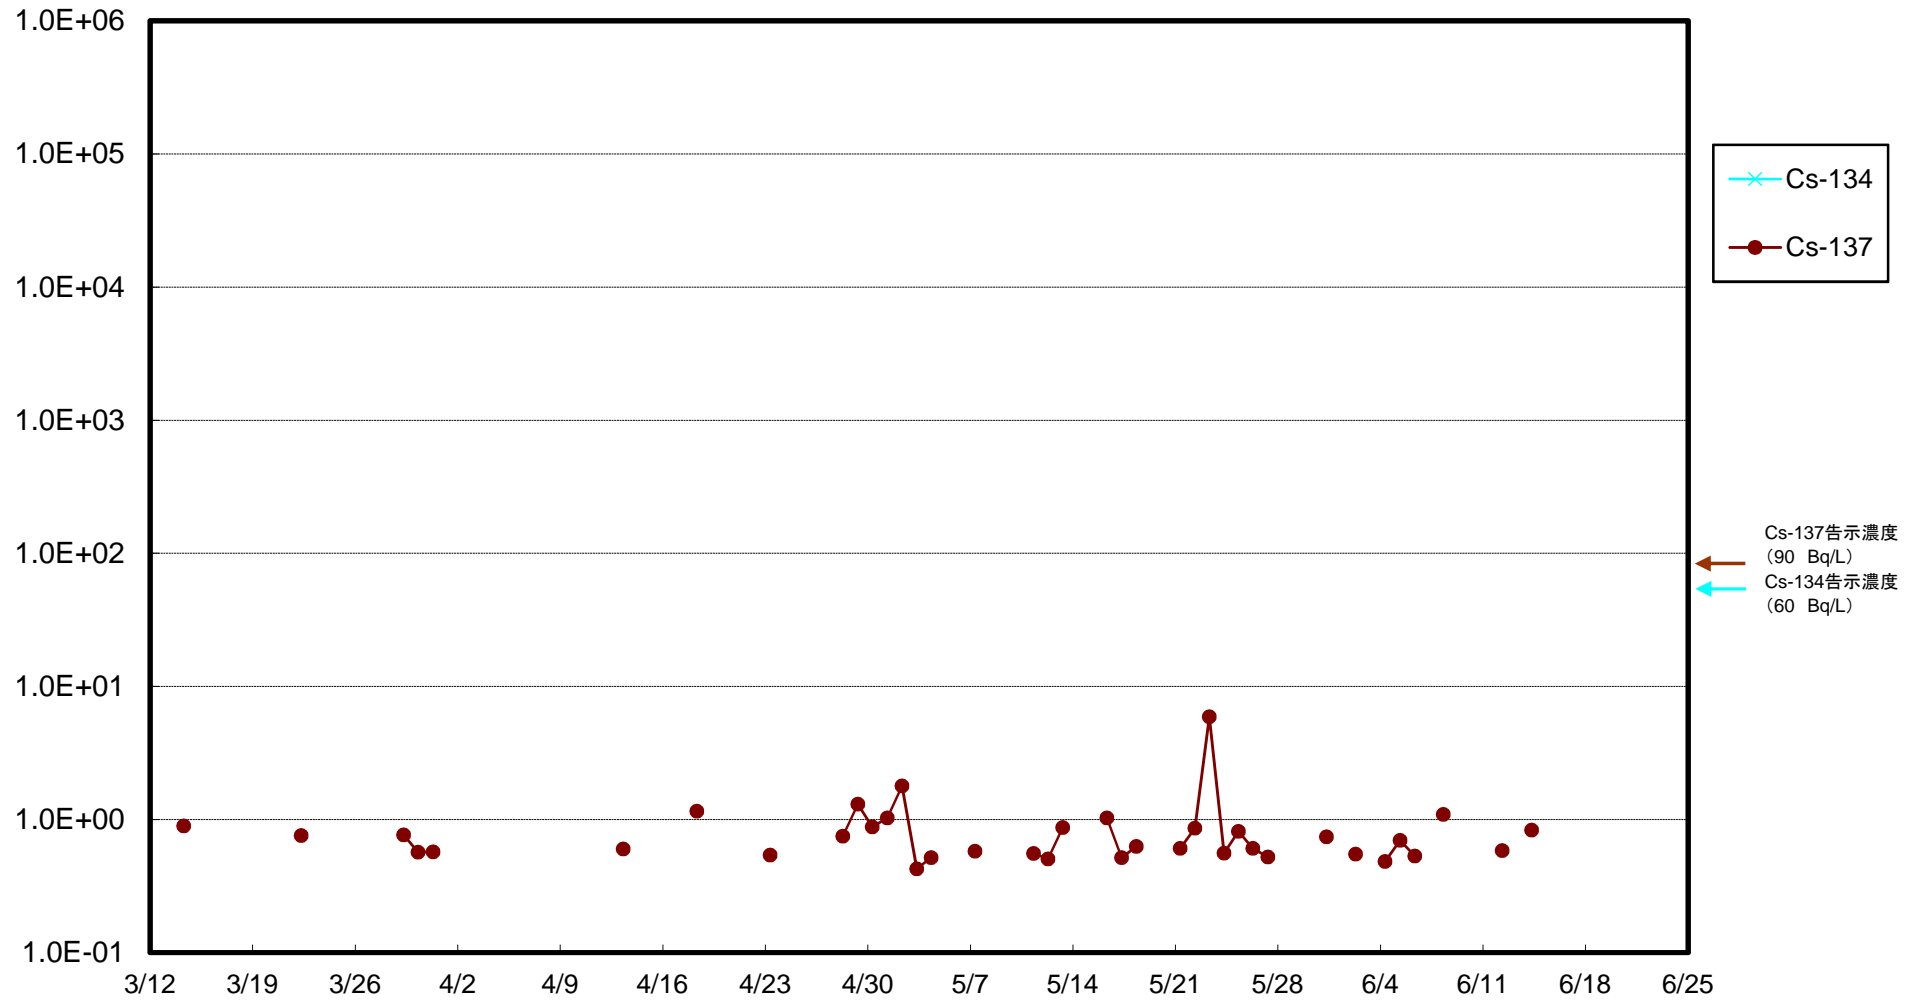

福島第一 5,6号機放水口北側(T-1) 海水放射能濃度(Bq/L)

福島第一 南放水口付近(T-2) 海水放射能濃度(Bq/L)

福島第一 物揚場前海水放射能濃度(Bq/L)

福島第一 1~4号機取水口内北側(東波除堤北側)海水放射能濃度(Bq/L)

福島第一 1~4号機取水口内南側(遮水壁前)海水放射能濃度(Bq/L)

福島第一 6号機取水口前海水放射能濃度(Bq/L)

福島第一 港湾口海水放射能濃度(Bq/L)