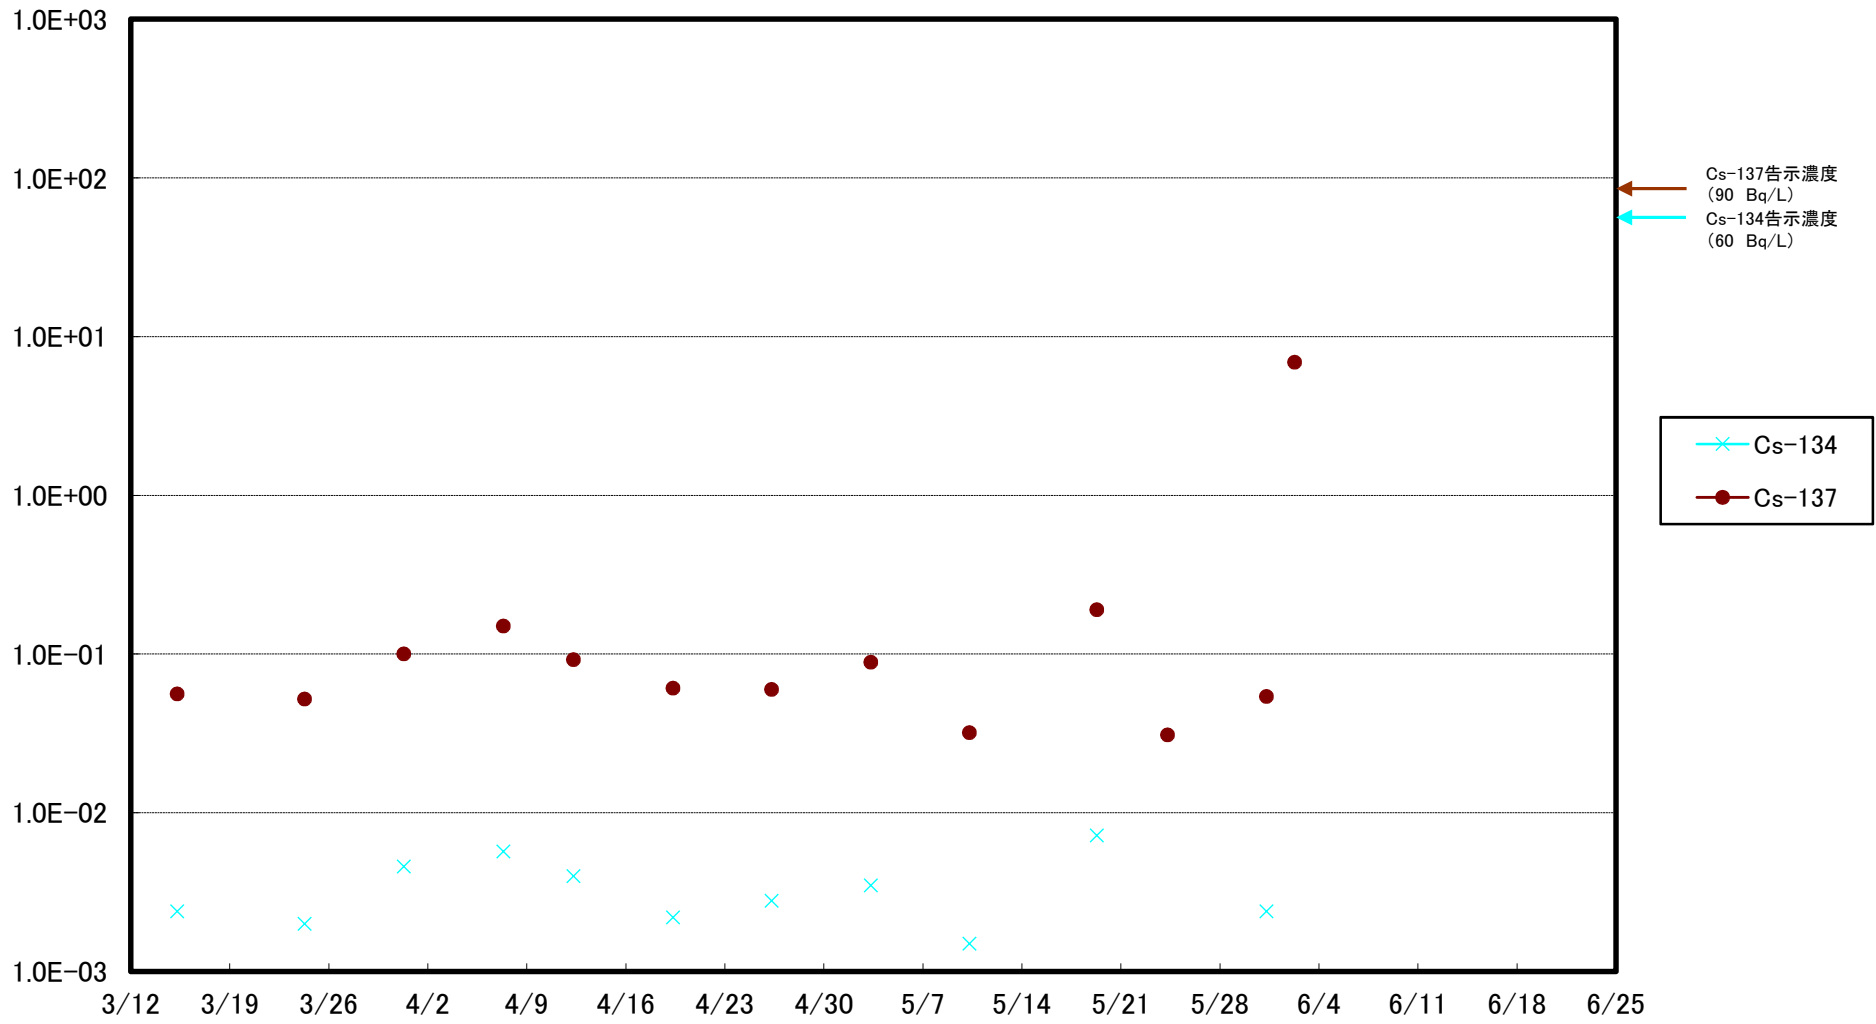

福島第一 5,6号機放水口北側(T-1) 海水放射能濃度(Bq/L)

福島第一 南放水口付近(T-2) 海水放射能濃度(Bq/L)

福島第一 物揚場前海水放射能濃度(Bq/L)

福島第一 1~4号機取水口内北側(東波除堤北側)海水放射能濃度(Bq/L)

福島第一 1~4号機取水口内南側(遮水壁前)海水放射能濃度(Bq/L)

福島第一 6号機取水口前海水放射能濃度(Bq/L)

福島第一 港湾口海水放射能濃度(Bq/L)