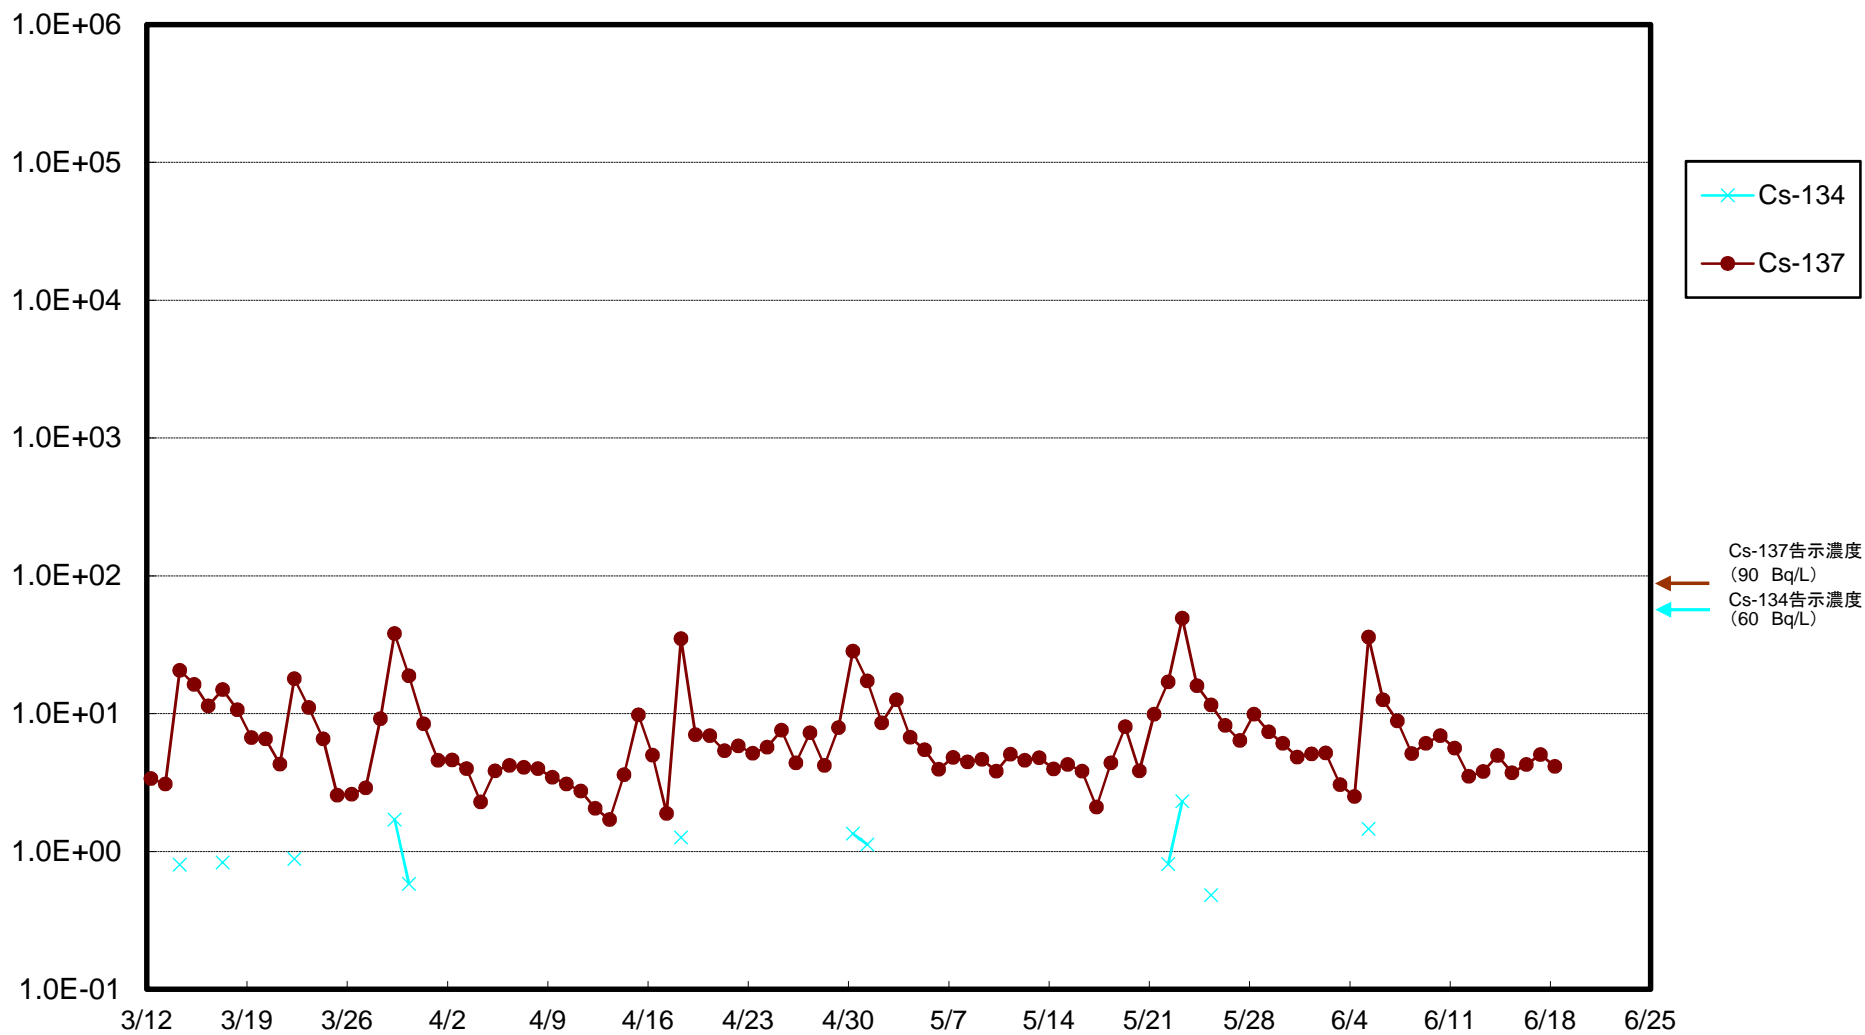

福島第一 5,6号機放水口北側(T-1) 海水放射能濃度(Bq/L)

福島第一 南放水口付近(T-2) 海水放射能濃度(Bq/L)

福島第一 物揚場前海水放射能濃度(Bq/L)

福島第一 1~4号機取水口内北側(東波除堤北側)海水放射能濃度(Bq/L)

福島第一 1~4号機取水口内南側(遮水壁前)海水放射能濃度(Bq/L)

福島第一 6号機取水口前海水放射能濃度(Bq/L)

福島第一 港湾口海水放射能濃度(Bq/L)