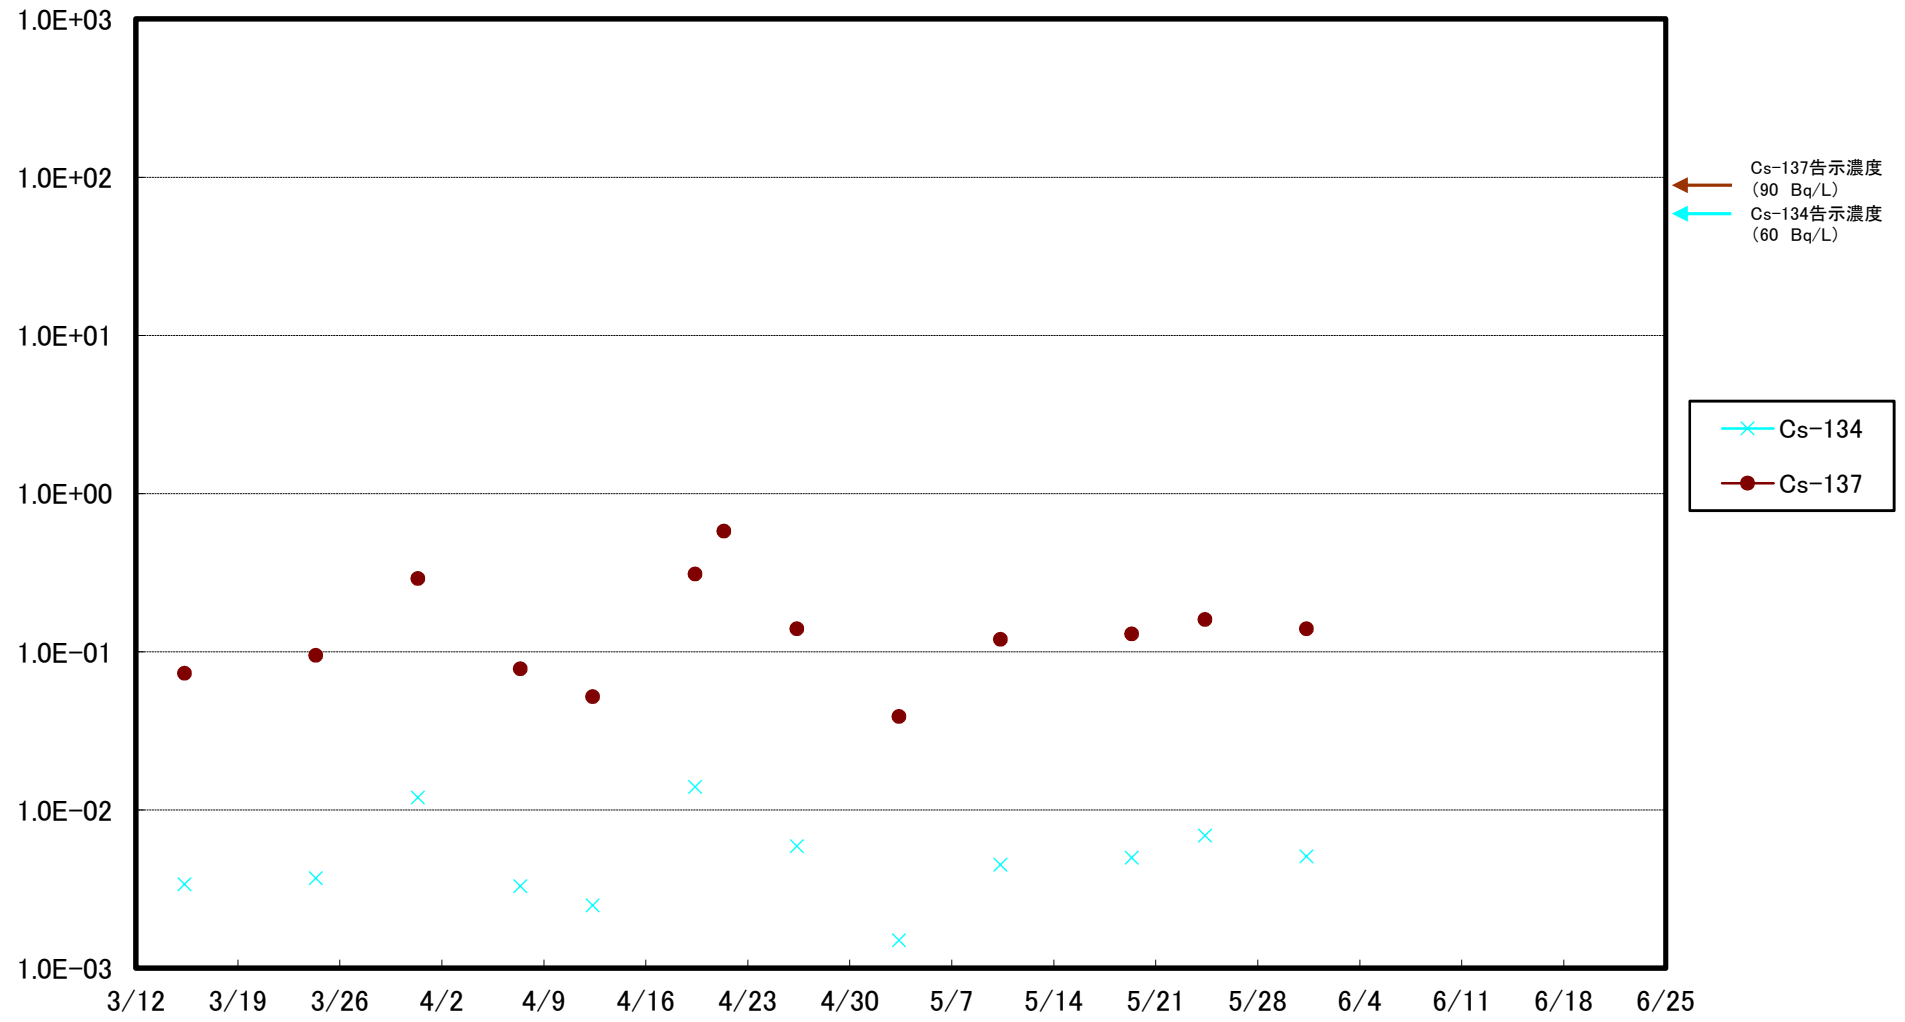

福島第一 5,6号機放水口北側(T-1) 海水放射能濃度(Bq/L)

福島第一 南放水口付近(T-2) 海水放射能濃度(Bq/L)

福島第一 物揚場前海水放射能濃度(Bq/L)

福島第一 1~4号機取水口内北側(東波除堤北側)海水放射能濃度(Bq/L)

福島第一 1~4号機取水口内南側(遮水壁前)海水放射能濃度(Bq/L)

福島第一 6号機取水口前海水放射能濃度(Bq/L)

福島第一 港湾口海水放射能濃度(Bq/L)