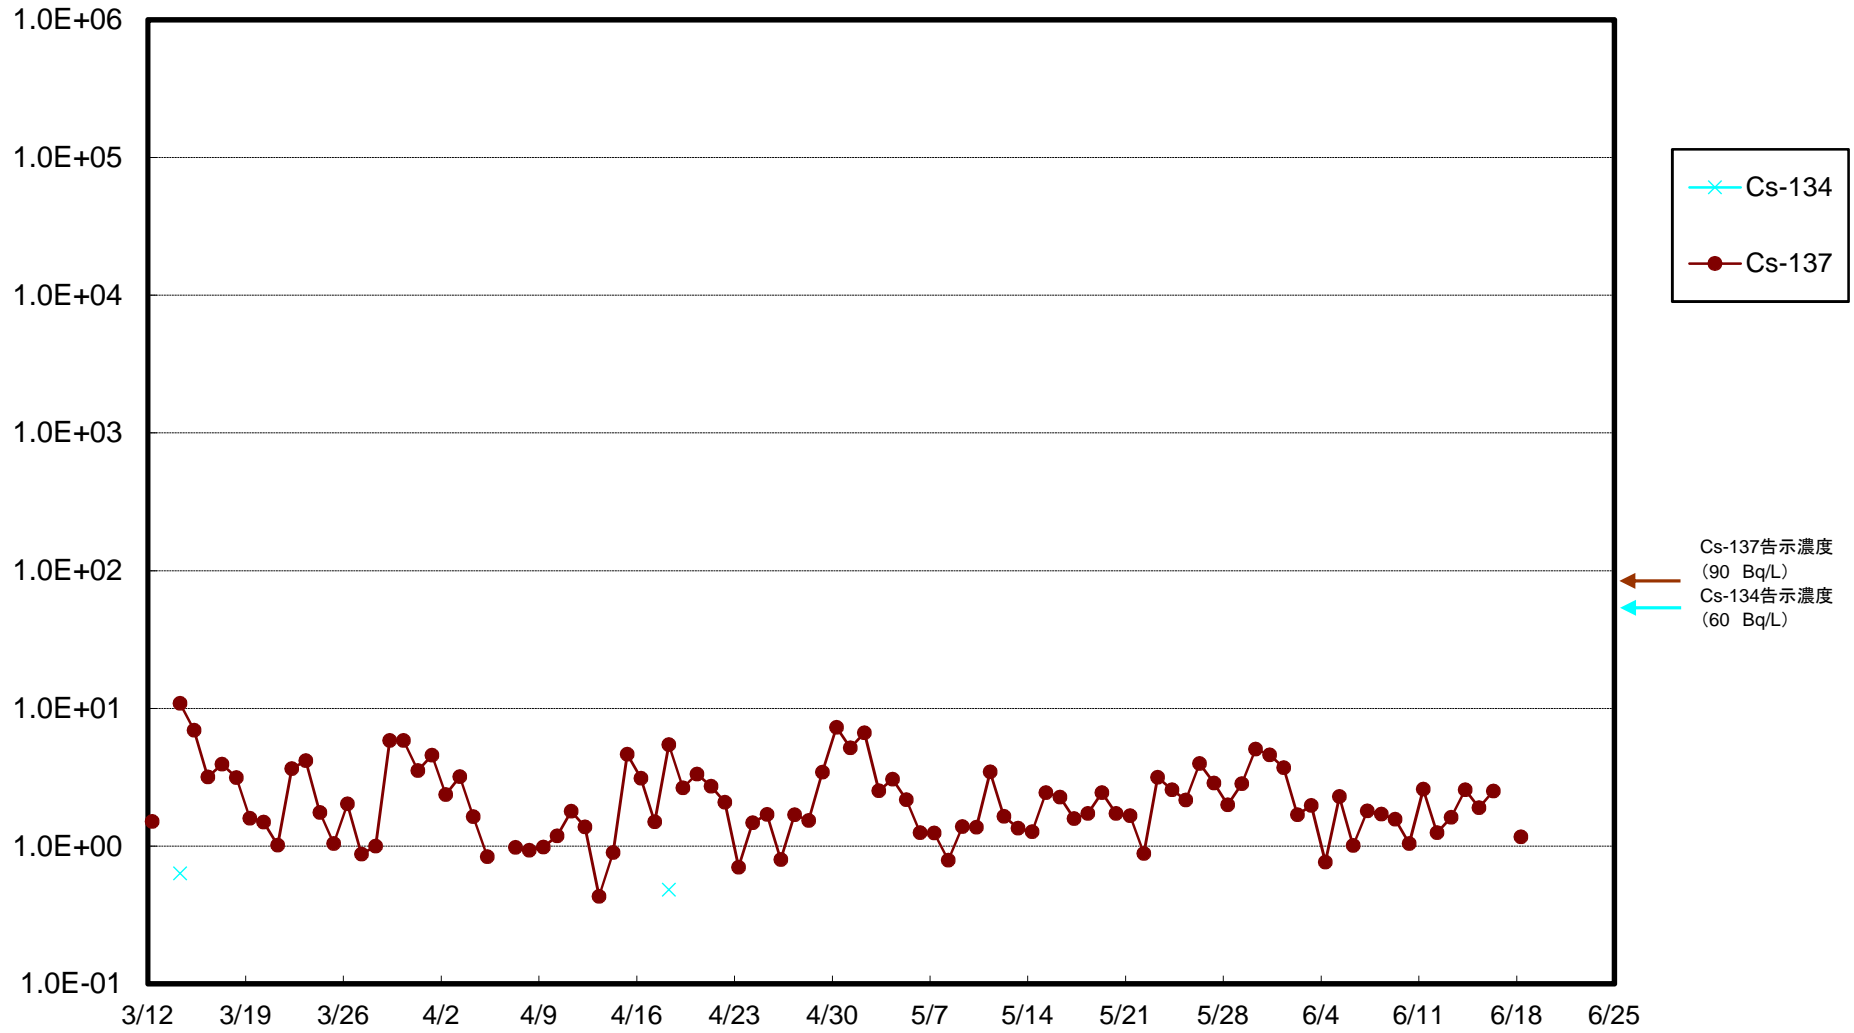

福島第一 5,6号機放水口北側(T-1) 海水放射能濃度(Bq/L)

福島第一 南放水口付近(T-2) 海水放射能濃度(Bq/L)

福島第一 物揚場前海水放射能濃度(Bq/L)

福島第一 1~4号機取水口内北側(東波除堤北側)海水放射能濃度(Bq/L)

福島第一 1~4号機取水口内南側(遮水壁前)海水放射能濃度(Bq/L)

福島第一 6号機取水口前海水放射能濃度(Bq/L)

福島第一 港湾口海水放射能濃度(Bq/L)