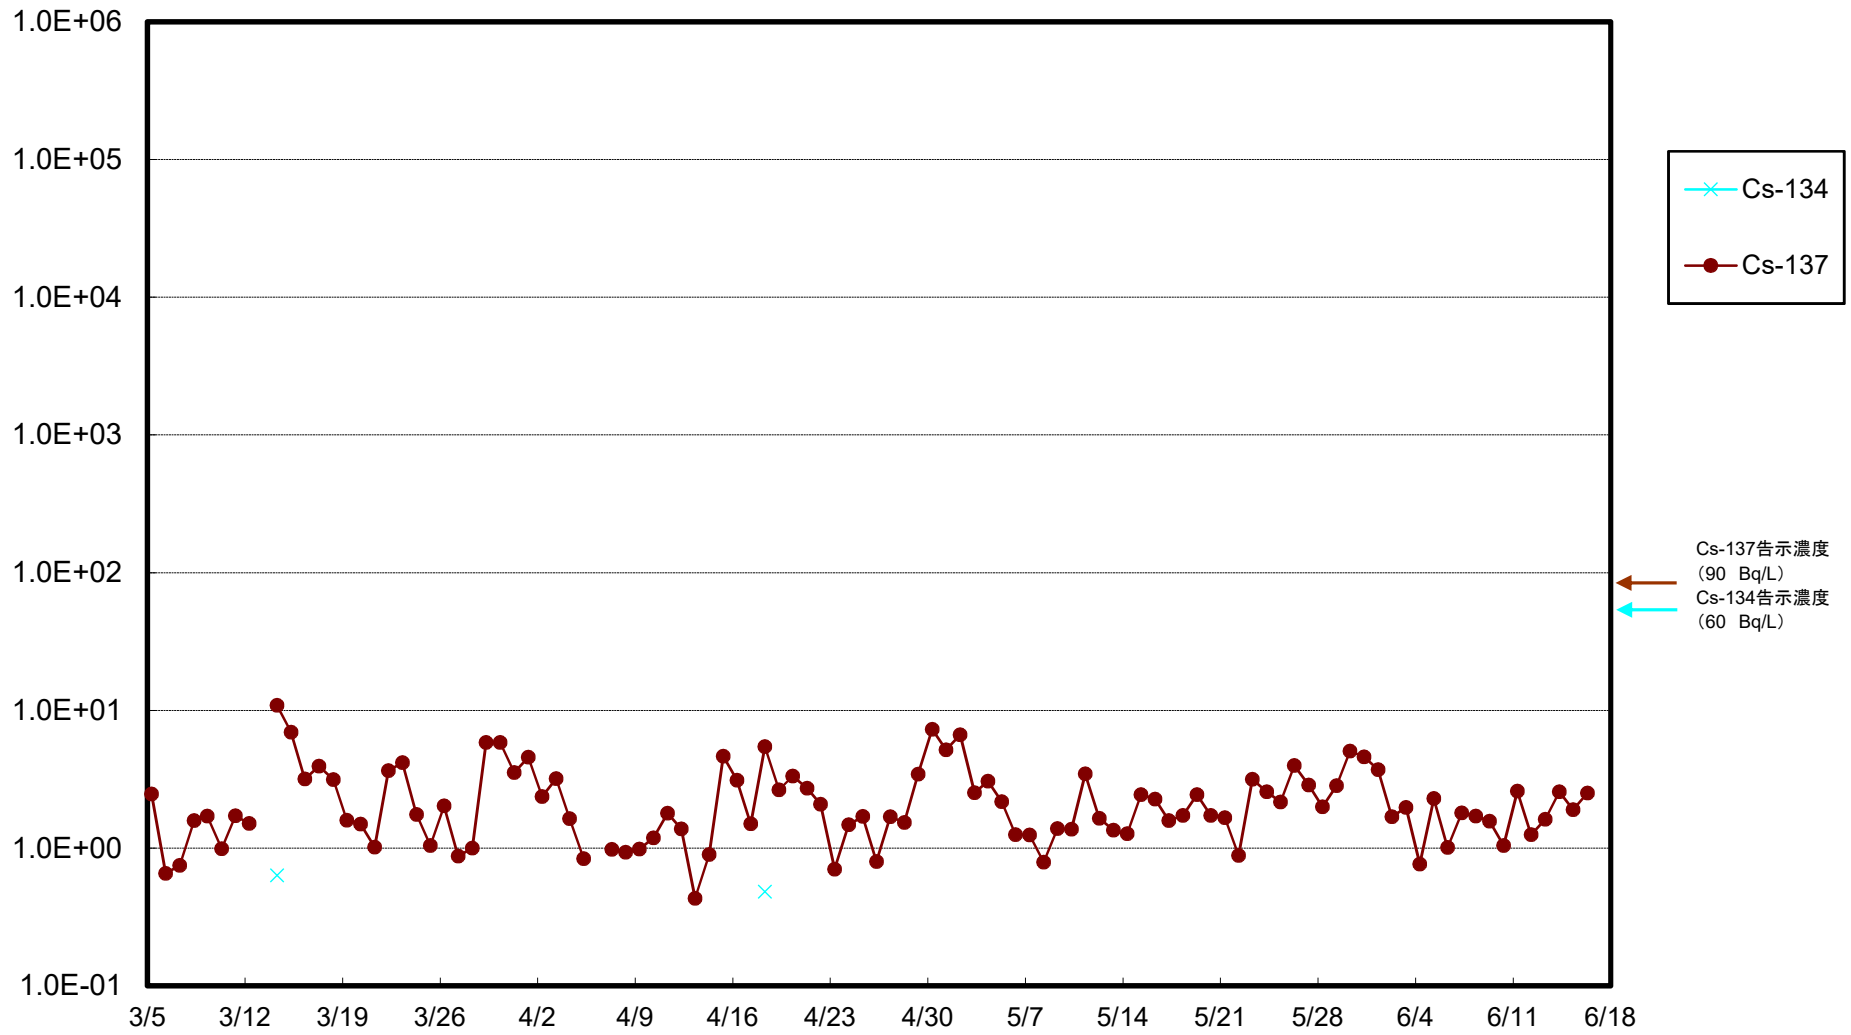

福島第一 5,6号機放水口北側(T-1) 海水放射能濃度(Bq/L)

福島第一 南放水口付近(T-2) 海水放射能濃度(Bq/L)

福島第一 物揚場前海水放射能濃度(Bq/L)

福島第一 1~4号機取水口内北側(東波除堤北側)海水放射能濃度(Bq/L)

福島第一 1~4号機取水口内南側(遮水壁前)海水放射能濃度(Bq/L)

福島第一 6号機取水口前海水放射能濃度(Bq/L)

# 福島第一 港湾口海水放射能濃度 (Bq/L)