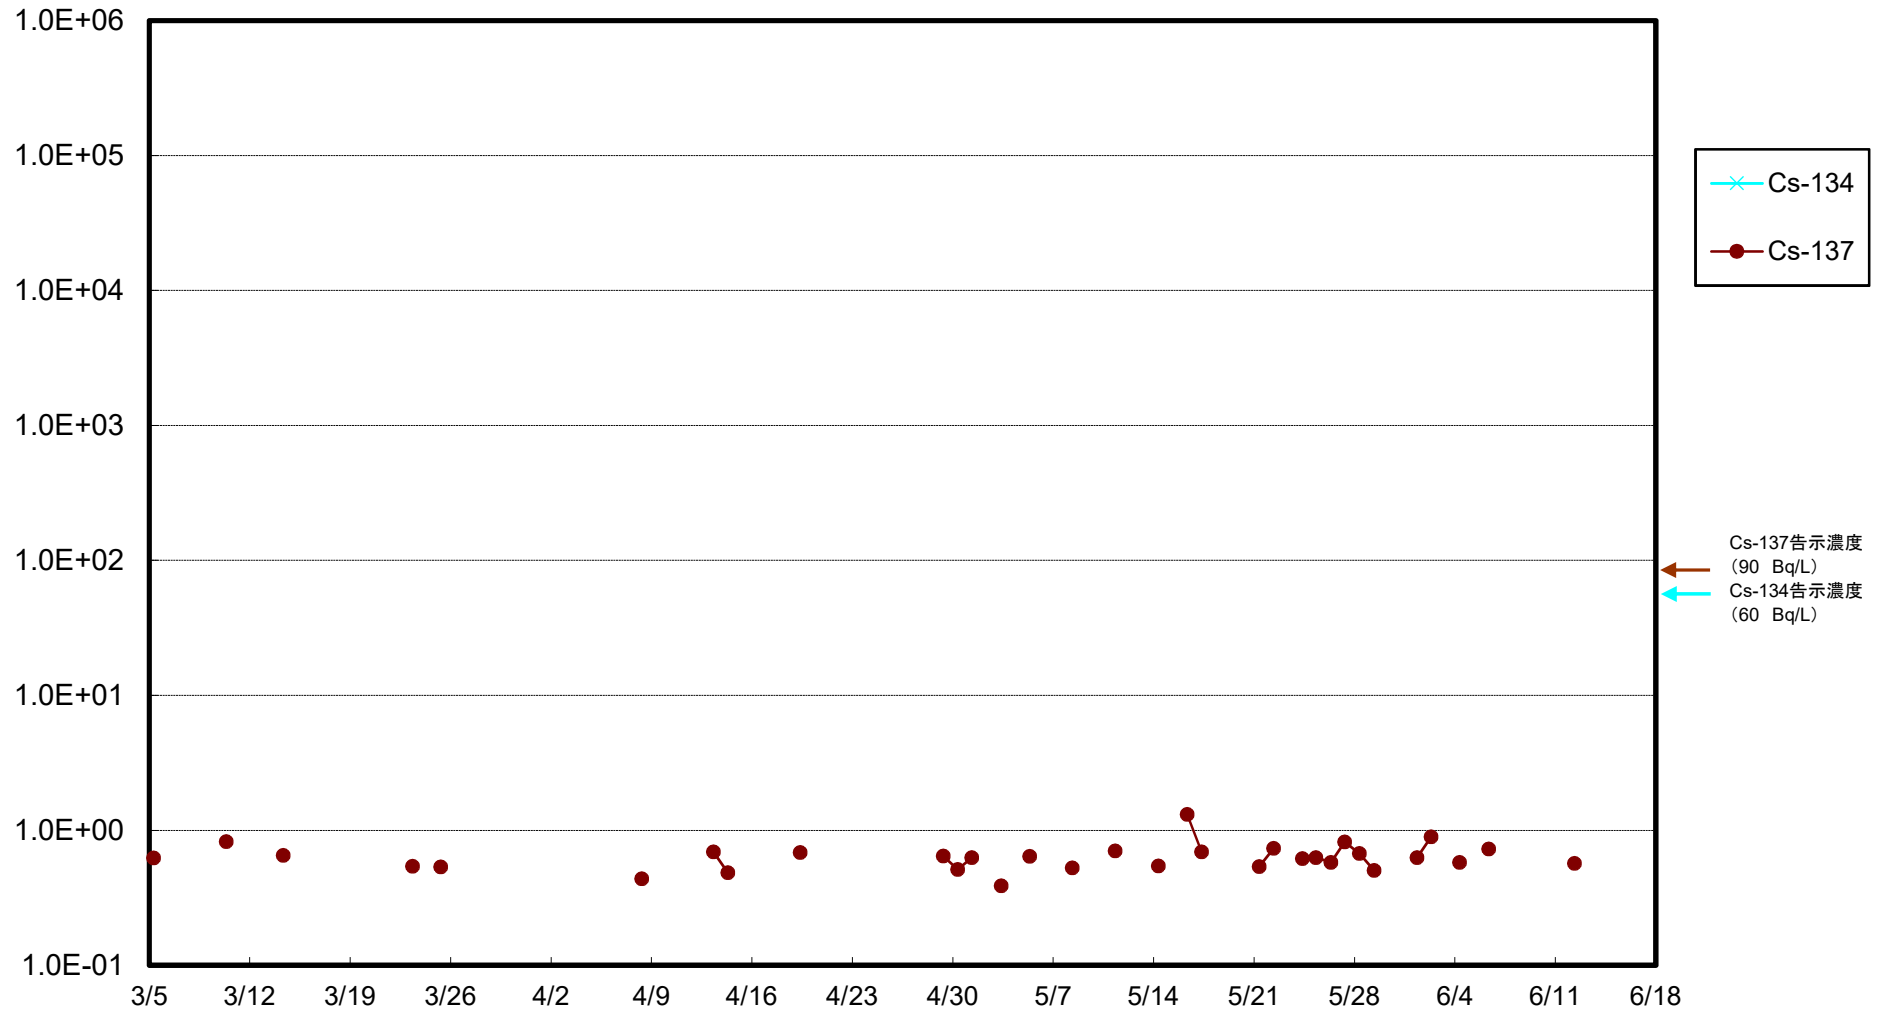

福島第一 5,6号機放水口北側(T-1) 海水放射能濃度(Bq/L)

福島第一 南放水口付近(T-2) 海水放射能濃度(Bq/L)

福島第一 物揚場前海水放射能濃度(Bq/L)

福島第一 1~4号機取水口内北側(東波除堤北側)海水放射能濃度(Bq/L)

福島第一 1~4号機取水口内南側(遮水壁前)海水放射能濃度(Bq/L)

福島第一 6号機取水口前海水放射能濃度(Bq/L)

# 福島第一 港湾口海水放射能濃度 (Bq/L)