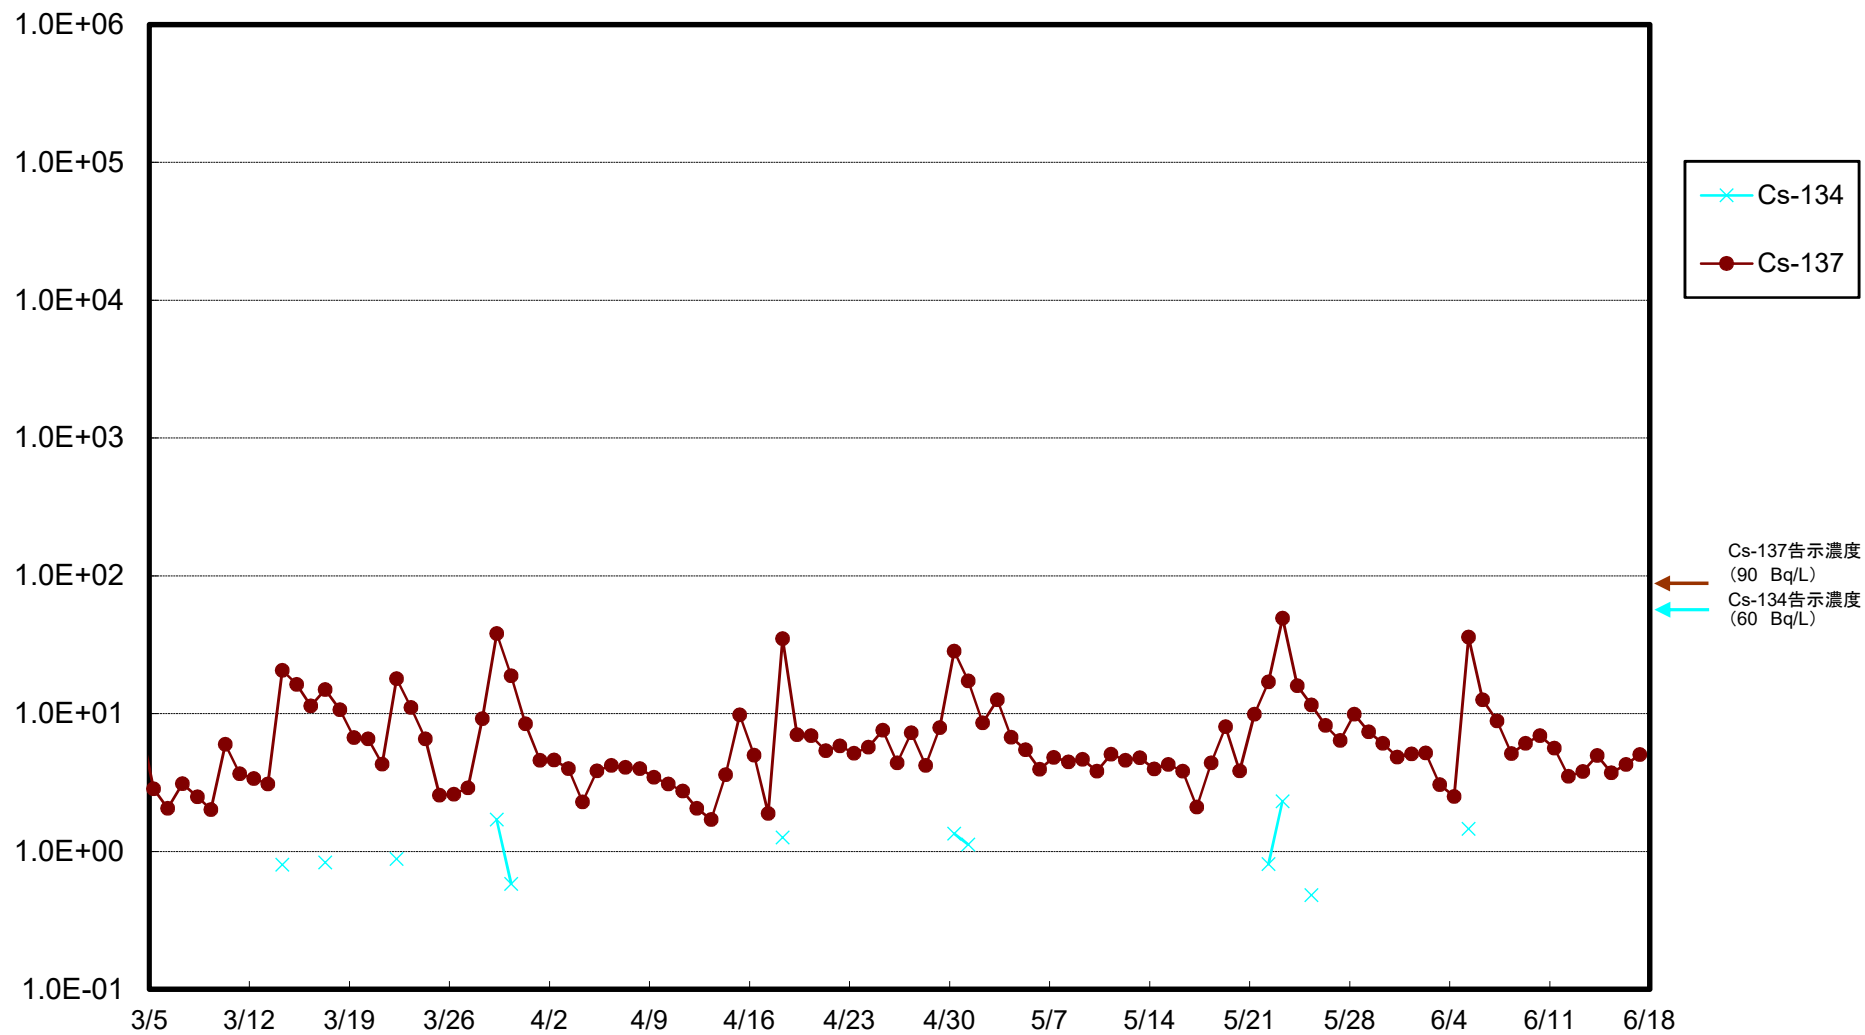

福島第一 5,6号機放水口北側(T-1) 海水放射能濃度(Bq/L)

福島第一 南放水口付近(T-2) 海水放射能濃度(Bq/L)

福島第一 物揚場前海水放射能濃度(Bq/L)

福島第一 1~4号機取水口内北側(東波除堤北側)海水放射能濃度(Bq/L)

福島第一 1~4号機取水口内南側(遮水壁前)海水放射能濃度(Bq/L)

福島第一 6号機取水口前海水放射能濃度(Bq/L)

# 福島第一 港湾口海水放射能濃度 (Bq/L)