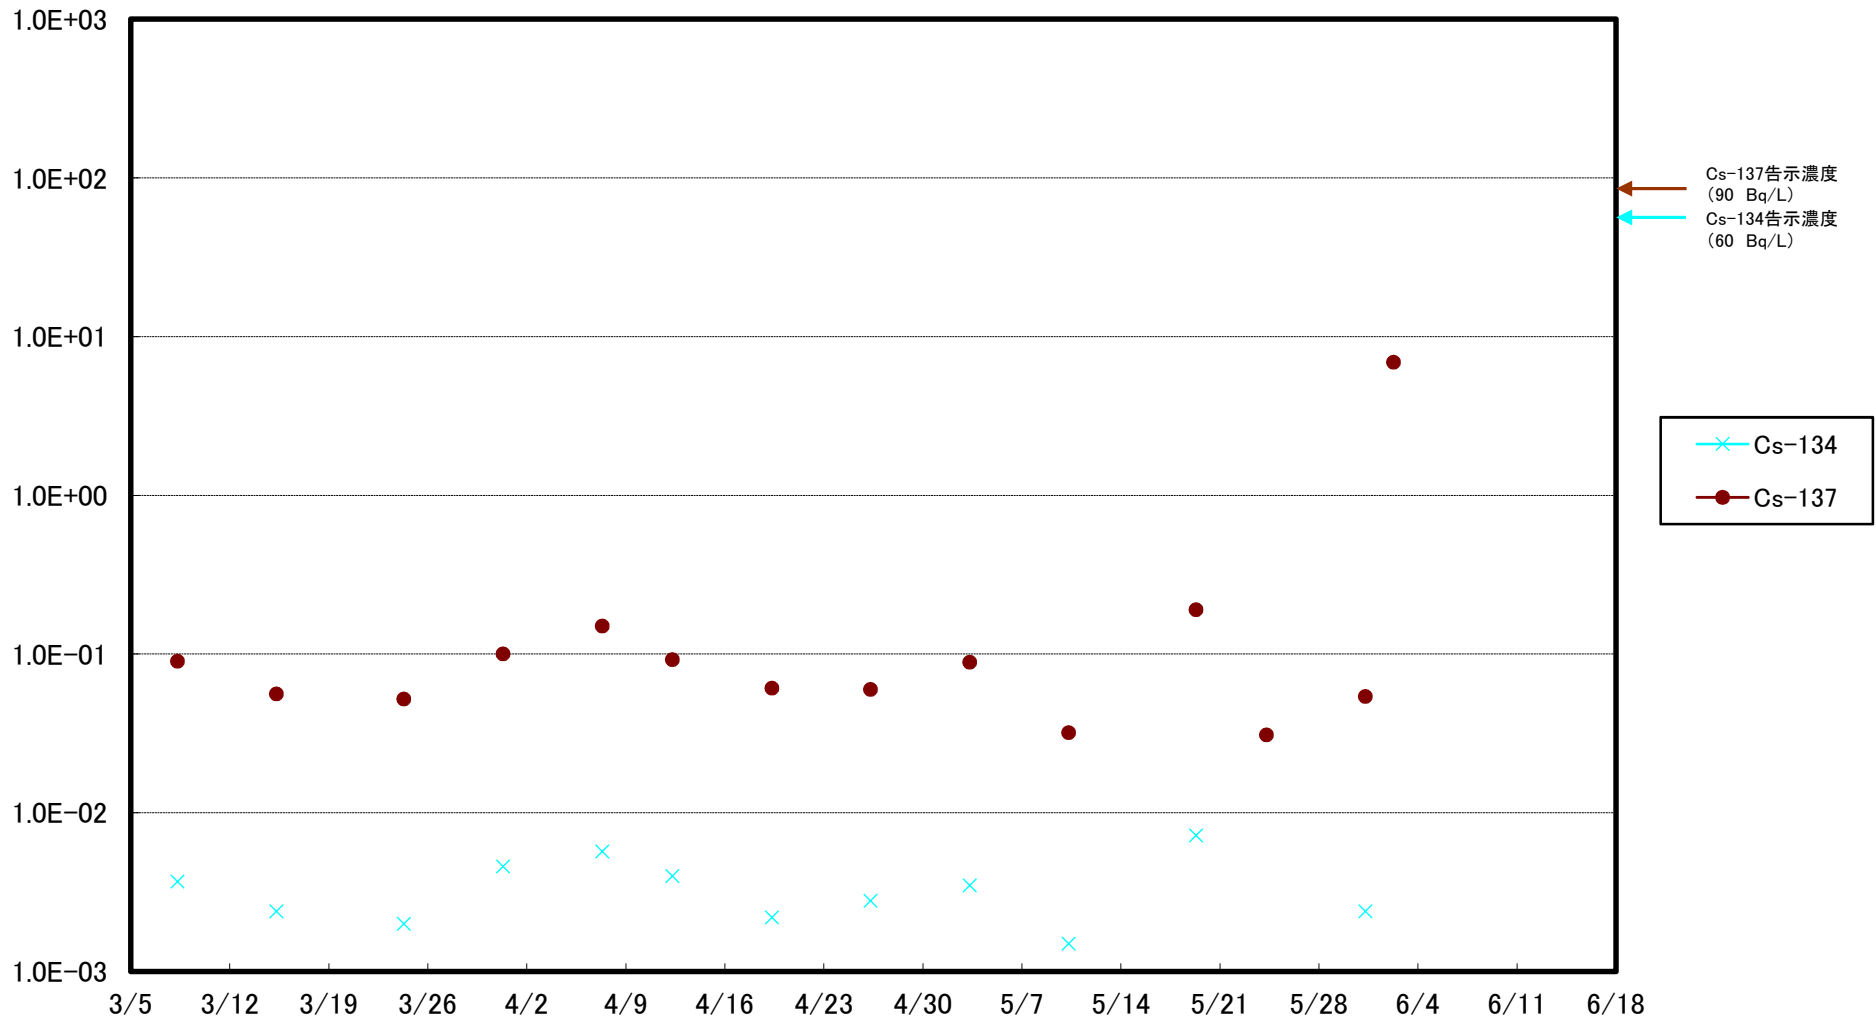

福島第一 5,6号機放水口北側(T-1) 海水放射能濃度(Bq/L)

福島第一 南放水口付近(T-2) 海水放射能濃度(Bq/L)

福島第一 物揚場前海水放射能濃度(Bq/L)

福島第一 1~4号機取水口内北側(東波除堤北側)海水放射能濃度(Bq/L)

福島第一 1~4号機取水口内南側(遮水壁前)海水放射能濃度(Bq/L)

福島第一 6号機取水口前海水放射能濃度(Bq/L)

# 福島第一 港湾口海水放射能濃度 (Bq/L)