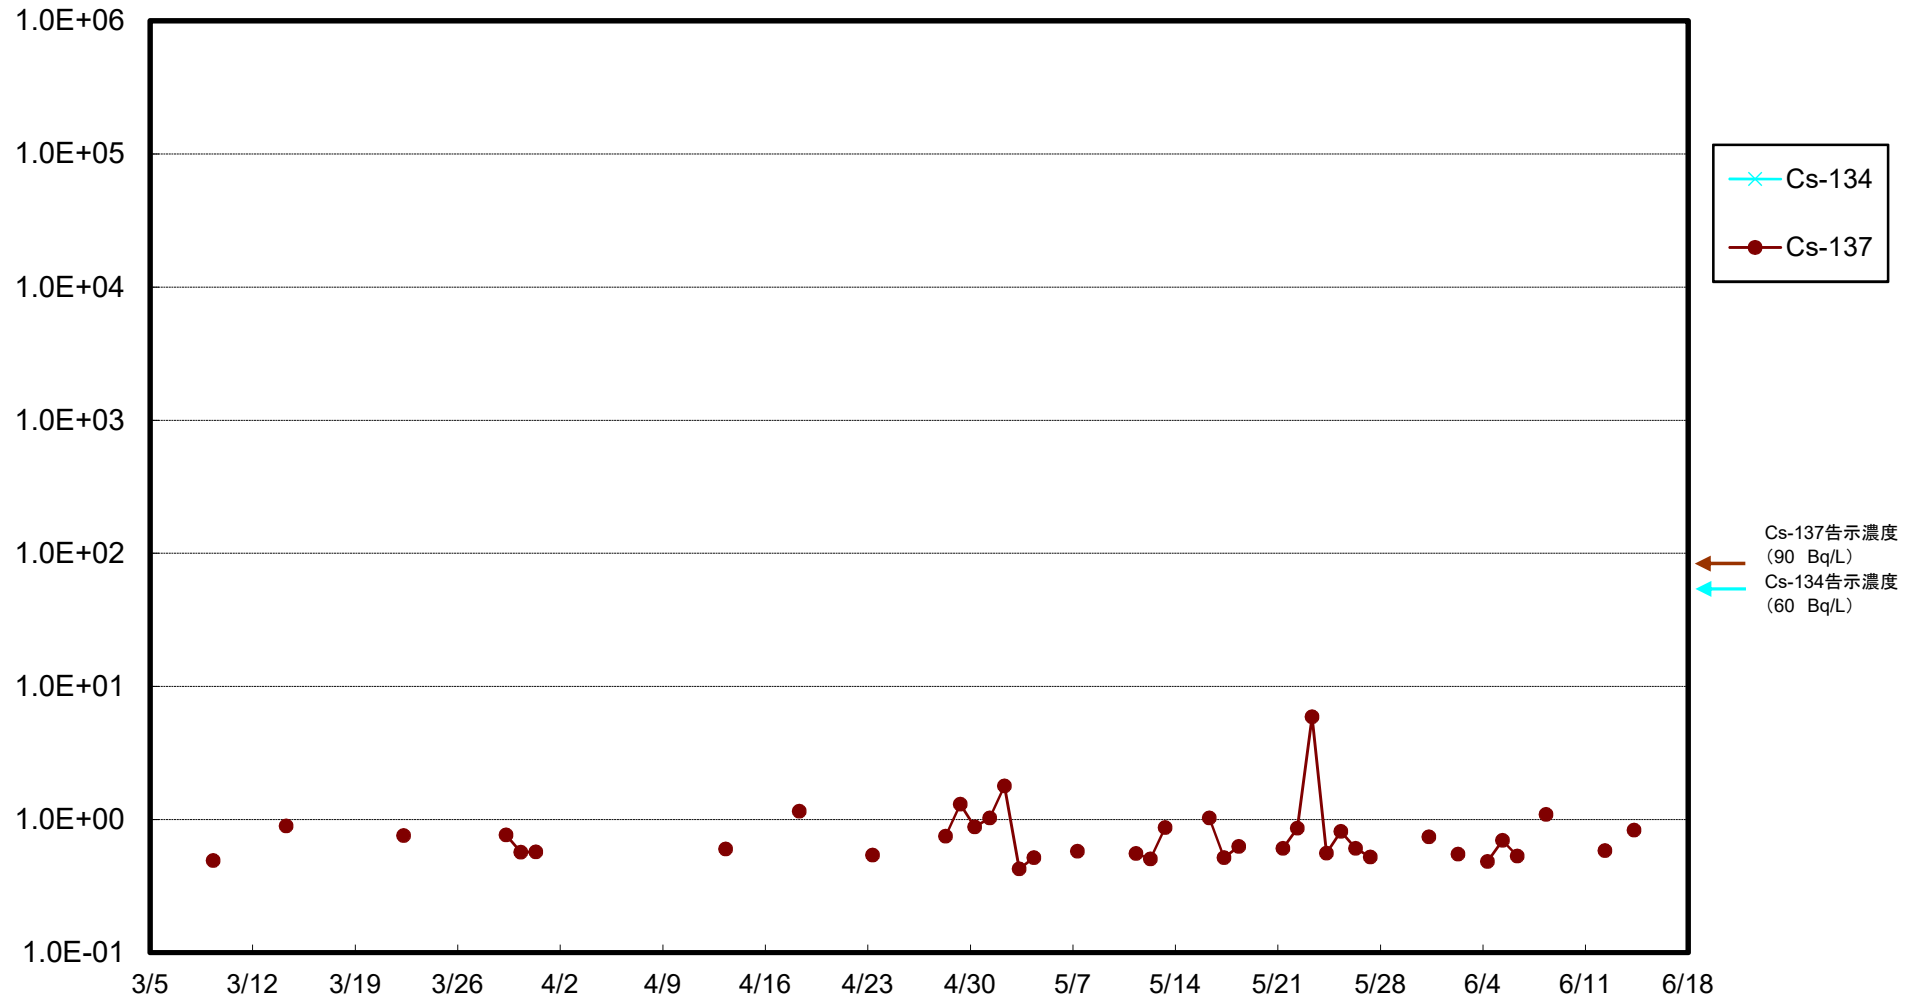

福島第一 5,6号機放水口北側(T-1) 海水放射能濃度(Bq/L)

福島第一 南放水口付近(T-2) 海水放射能濃度(Bq/L)

福島第一 物揚場前海水放射能濃度(Bq/L)

福島第一 1~4号機取水口内北側(東波除堤北側)海水放射能濃度(Bq/L)

福島第一 1~4号機取水口内南側(遮水壁前)海水放射能濃度(Bq/L)

福島第一 6号機取水口前海水放射能濃度(Bq/L)

# 福島第一 港湾口海水放射能濃度 (Bq/L)