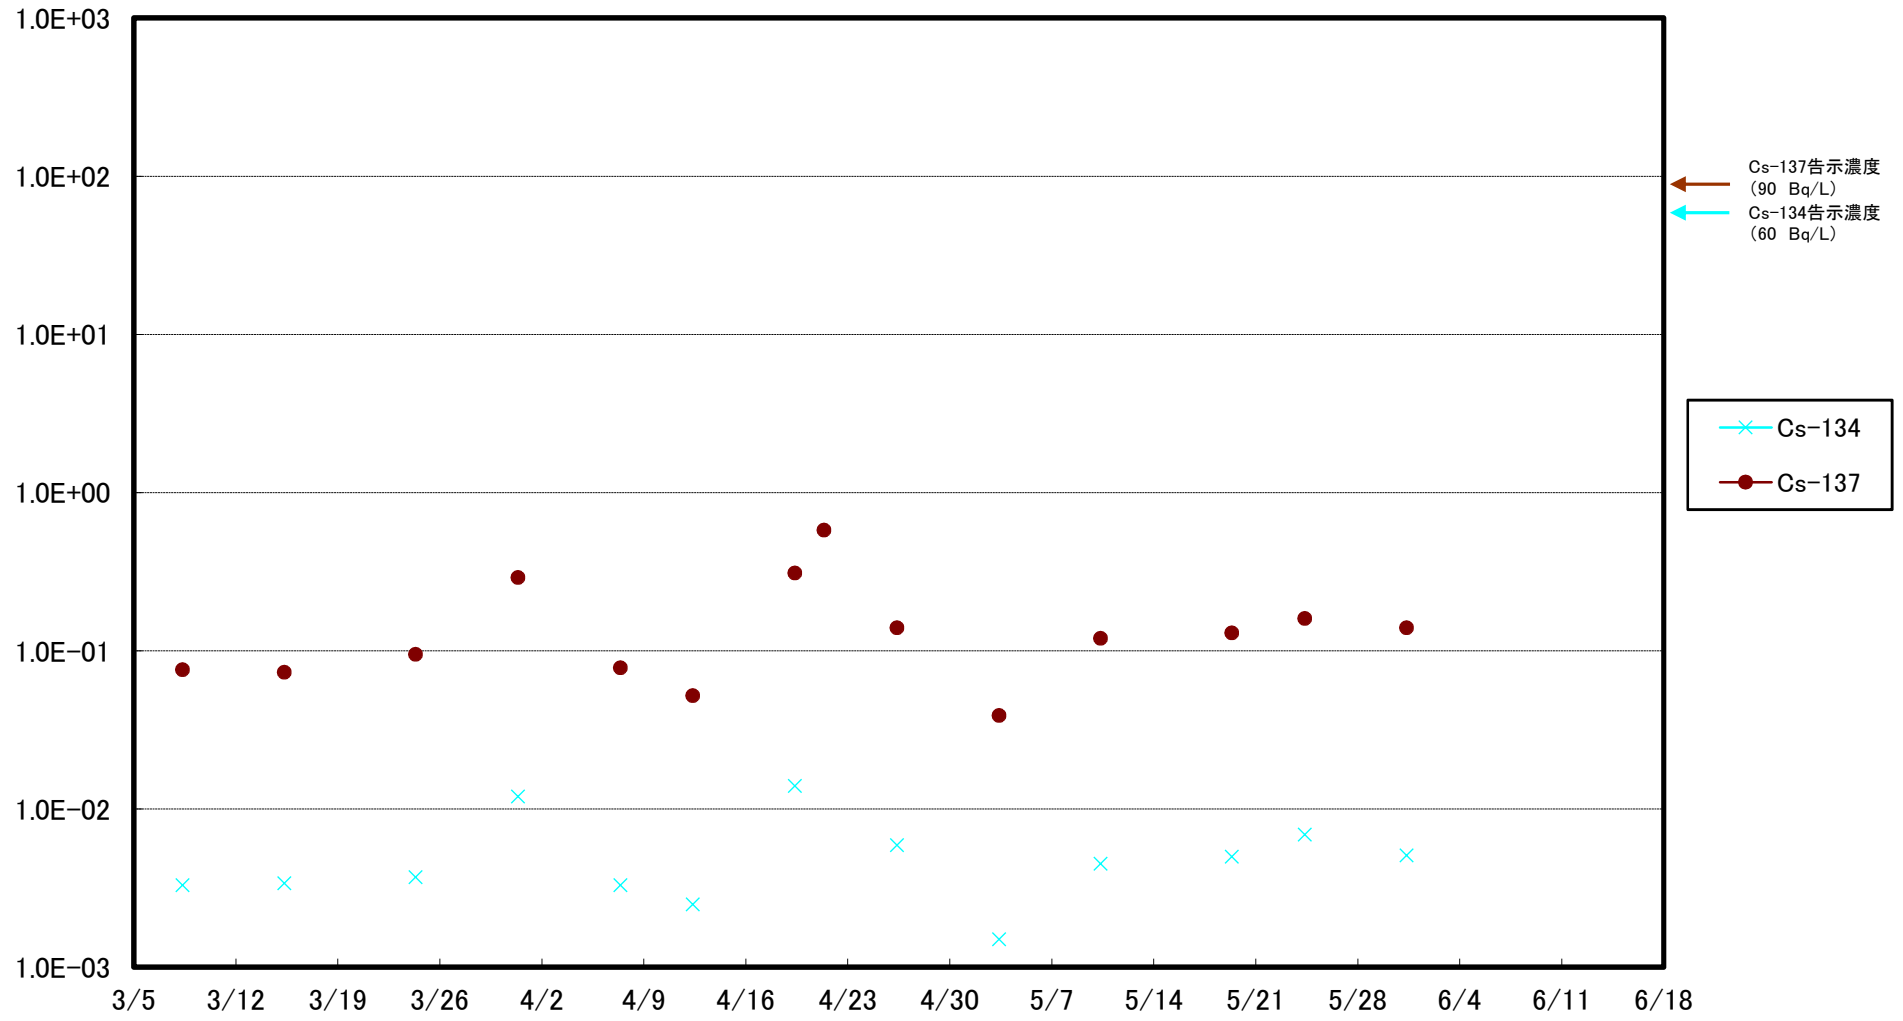

福島第一 5,6号機放水口北側(T-1) 海水放射能濃度(Bq/L)

福島第一 南放水口付近(T-2) 海水放射能濃度(Bq/L)

福島第一 物揚場前海水放射能濃度(Bq/L)

福島第一 1~4号機取水口内北側(東波除堤北側)海水放射能濃度(Bq/L)

福島第一 1~4号機取水口内南側(遮水壁前)海水放射能濃度(Bq/L)

福島第一 6号機取水口前海水放射能濃度(Bq/L)

# 福島第一 港湾口海水放射能濃度 (Bq/L)