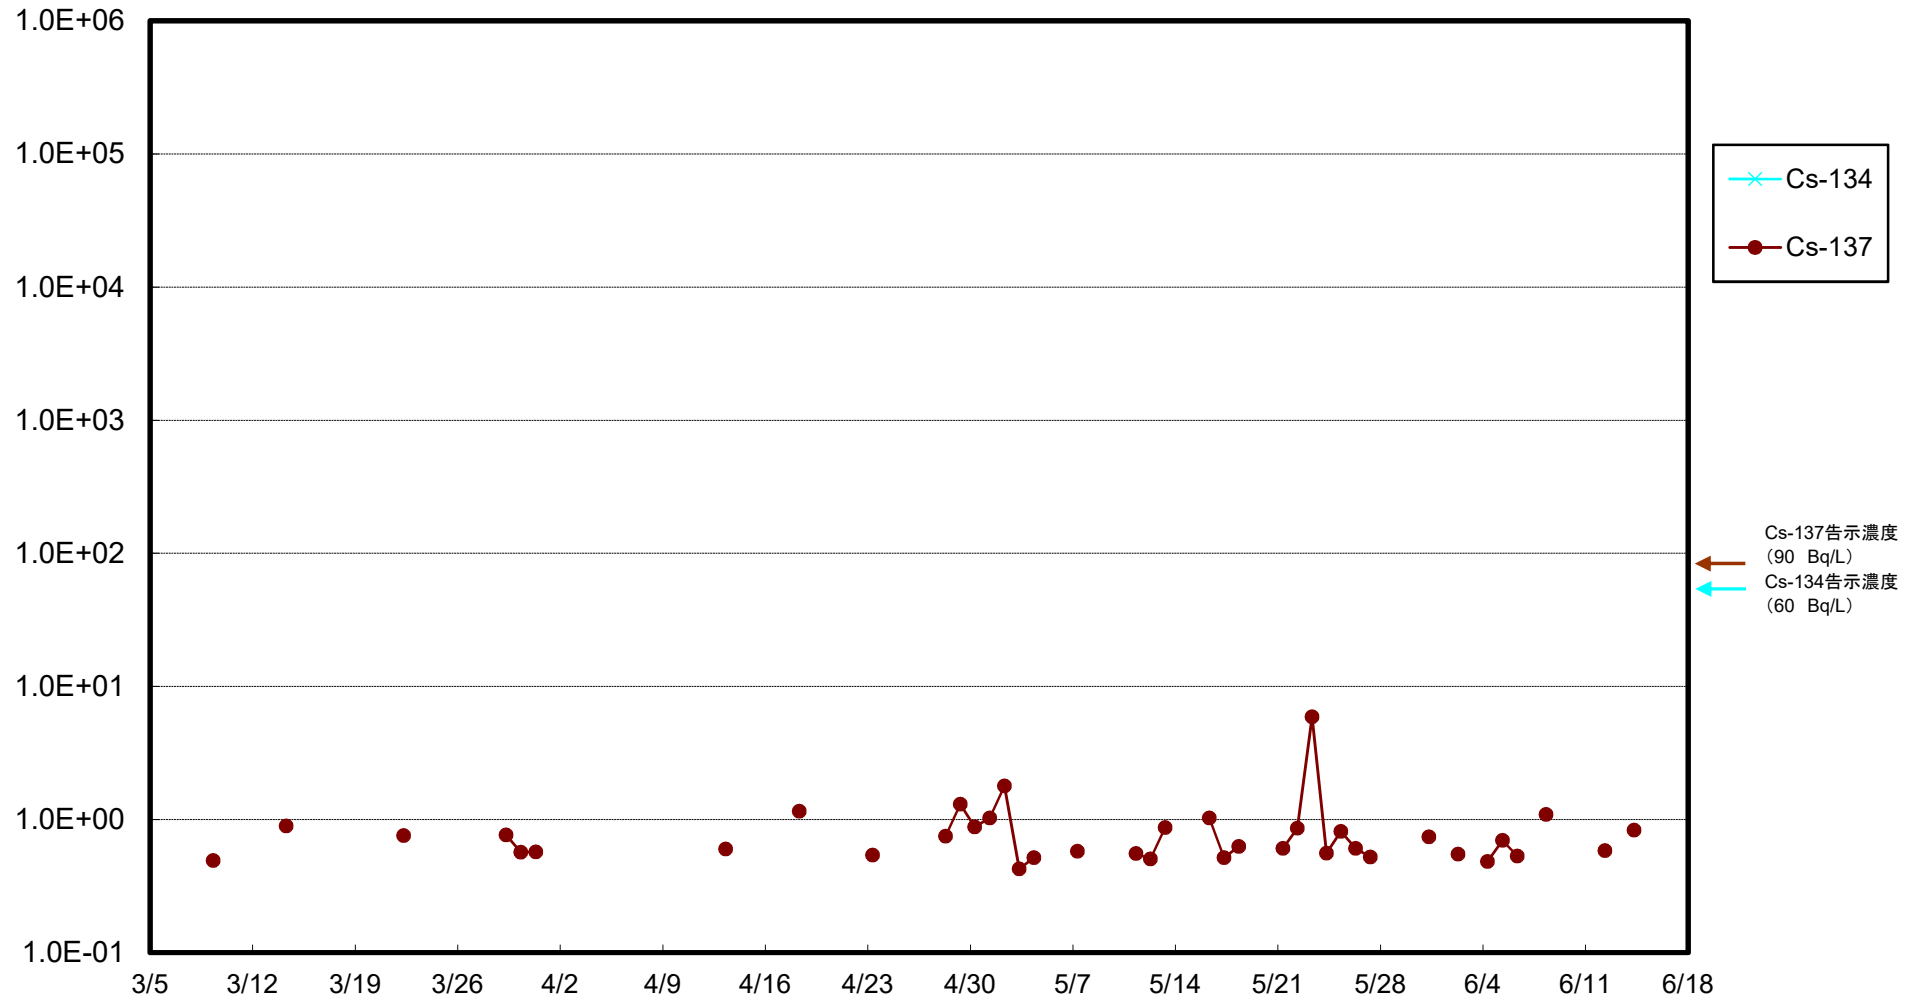

福島第一 5,6号機放水口北側(T-1) 海水放射能濃度(Bq/L)

福島第一 南放水口付近(T-2) 海水放射能濃度(Bq/L)

福島第一 物揚場前海水放射能濃度(Bq/L)

福島第一 1~4号機取水口内北側(東波除堤北側)海水放射能濃度(Bq/L)

福島第一 1~4号機取水口内南側(遮水壁前)海水放射能濃度(Bq/L)

福島第一 6号機取水口前海水放射能濃度(Bq/L)

### 福島第一 港湾口海水放射能濃度(Bq/L)