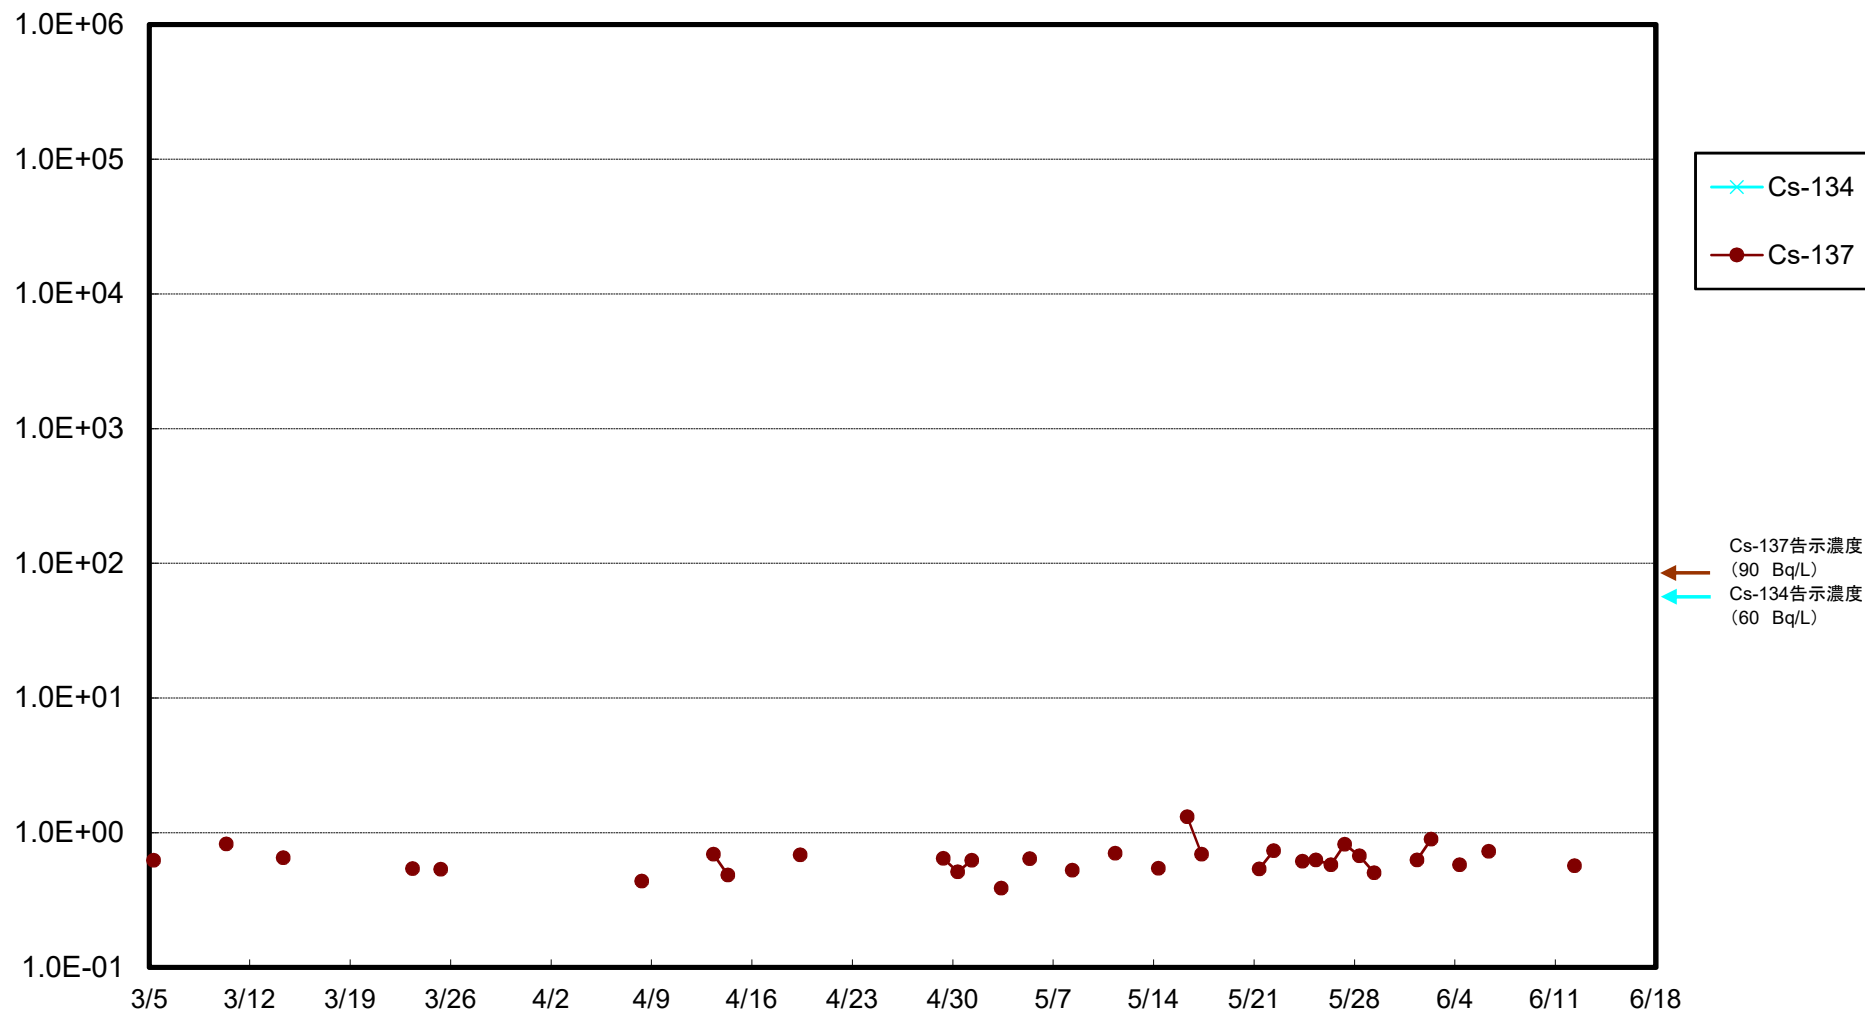

福島第一 5,6号機放水口北側(T-1) 海水放射能濃度(Bq/L)

福島第一 南放水口付近(T-2) 海水放射能濃度(Bq/L)

福島第一 物揚場前海水放射能濃度(Bq/L)

福島第一 1~4号機取水口内北側(東波除堤北側)海水放射能濃度(Bq/L)

福島第一 1~4号機取水口内南側(遮水壁前)海水放射能濃度(Bq/L)

福島第一 6号機取水口前海水放射能濃度(Bq/L)

### 福島第一 港湾口海水放射能濃度(Bq/L)