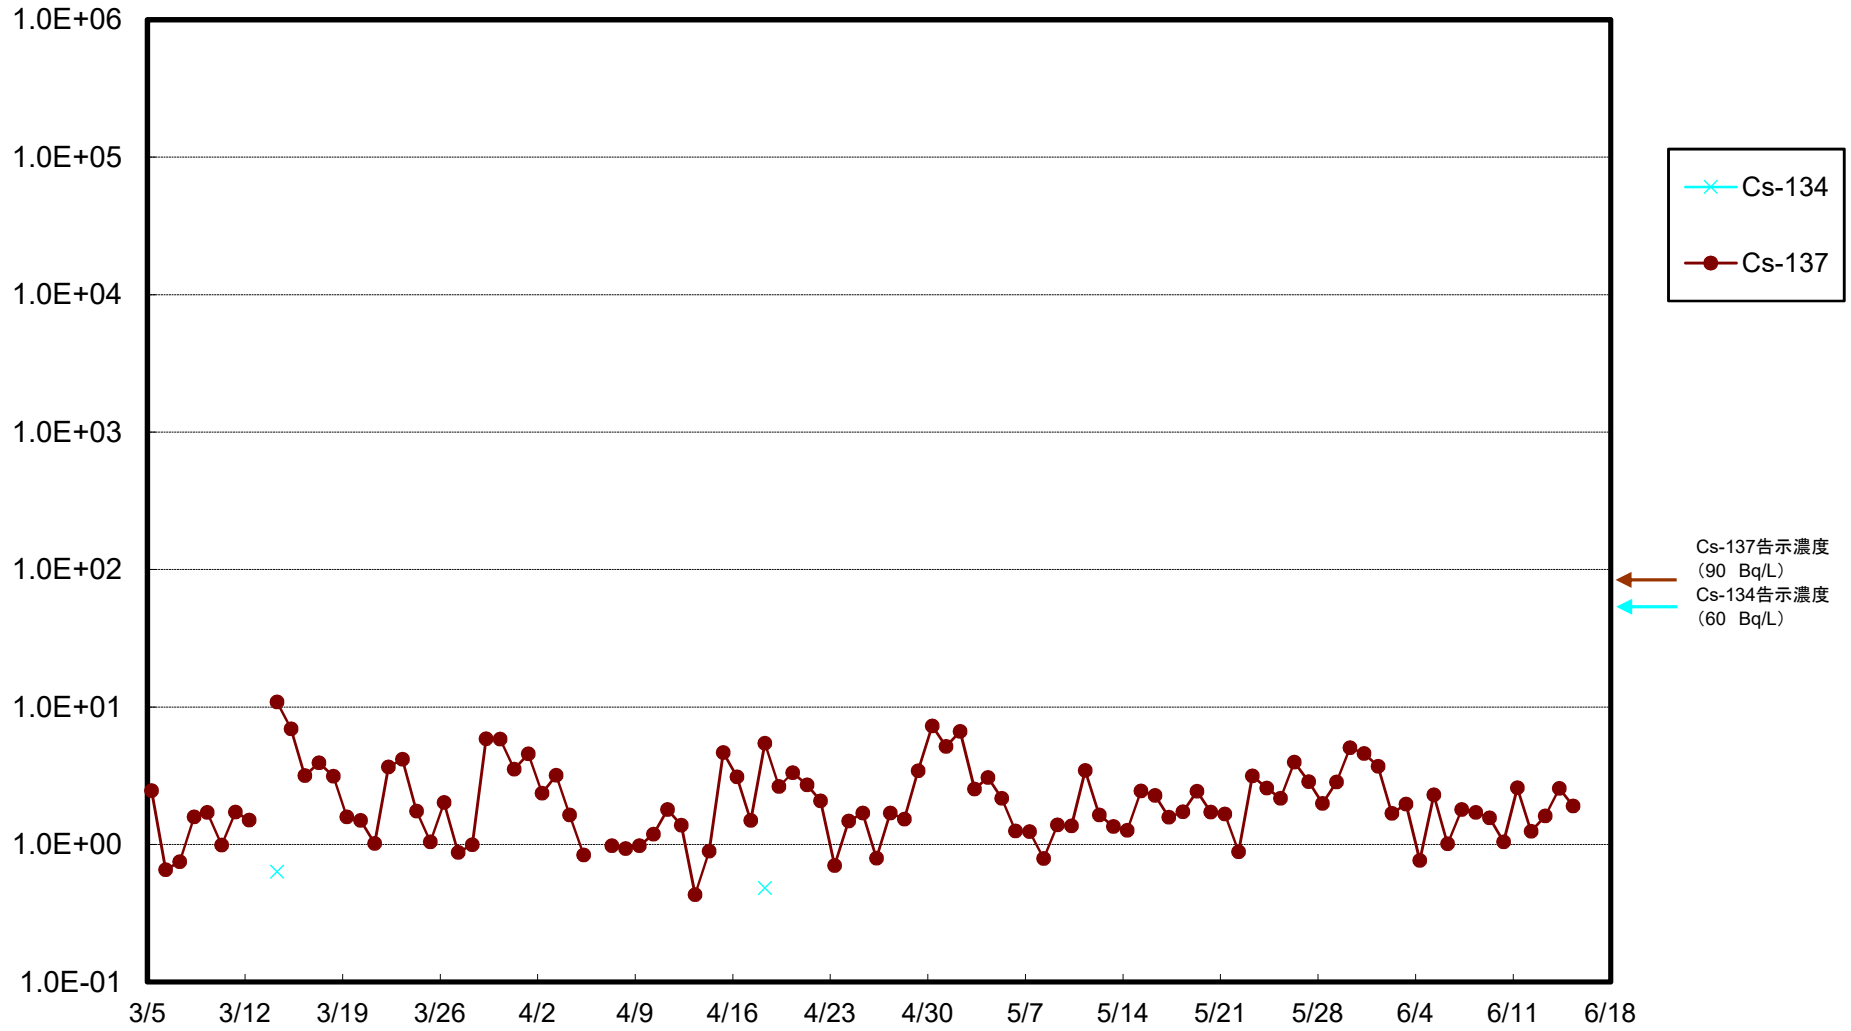

福島第一 5,6号機放水口北側(T-1) 海水放射能濃度(Bq/L)

福島第一 南放水口付近(T-2) 海水放射能濃度(Bq/L)

福島第一 物揚場前海水放射能濃度(Bq/L)

福島第一 1~4号機取水口内北側(東波除堤北側)海水放射能濃度(Bq/L)

福島第一 1~4号機取水口内南側(遮水壁前)海水放射能濃度(Bq/L)

福島第一 6号機取水口前海水放射能濃度(Bq/L)

### 福島第一 港湾口海水放射能濃度(Bq/L)