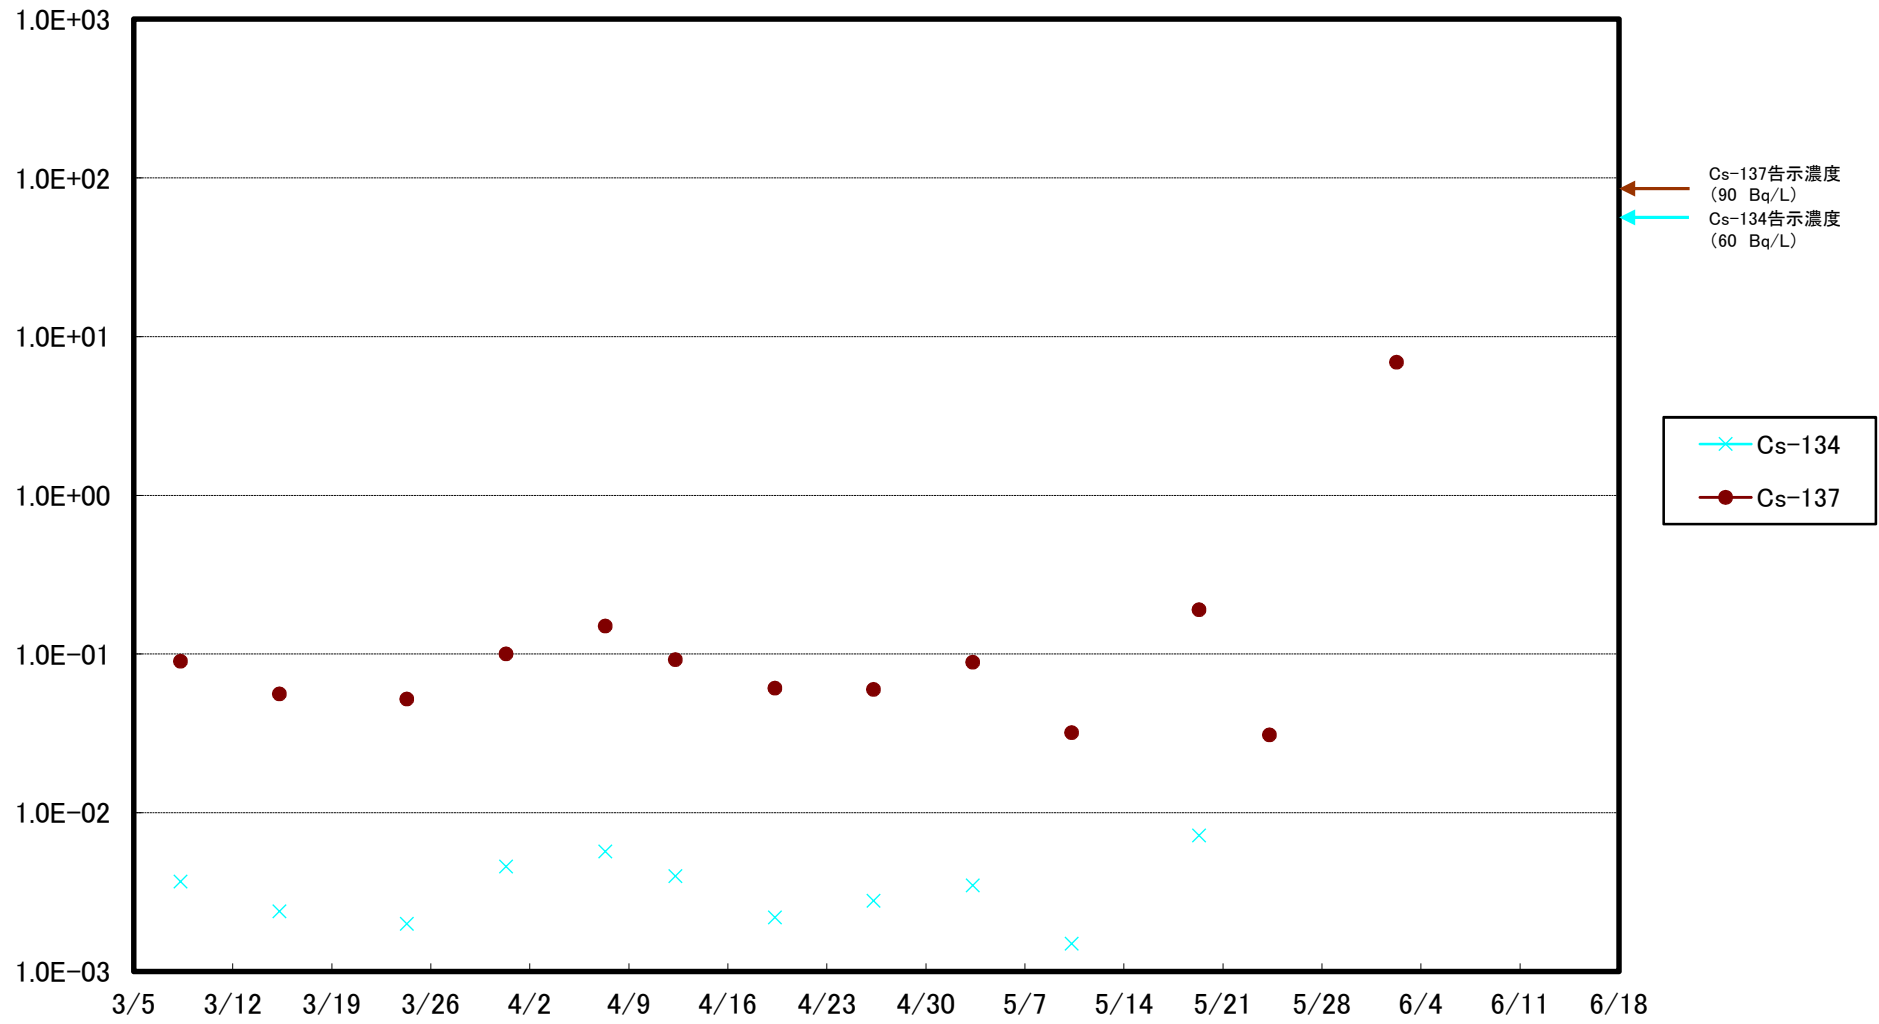

福島第一 5,6号機放水口北側(T-1) 海水放射能濃度(Bq/L)

福島第一 南放水口付近(T-2) 海水放射能濃度(Bq/L)

福島第一 物揚場前海水放射能濃度(Bq/L)

福島第一 1~4号機取水口内北側(東波除堤北側)海水放射能濃度(Bq/L)

福島第一 1~4号機取水口内南側(遮水壁前)海水放射能濃度(Bq/L)

福島第一 6号機取水口前海水放射能濃度(Bq/L)

### 福島第一 港湾口海水放射能濃度(Bq/L)