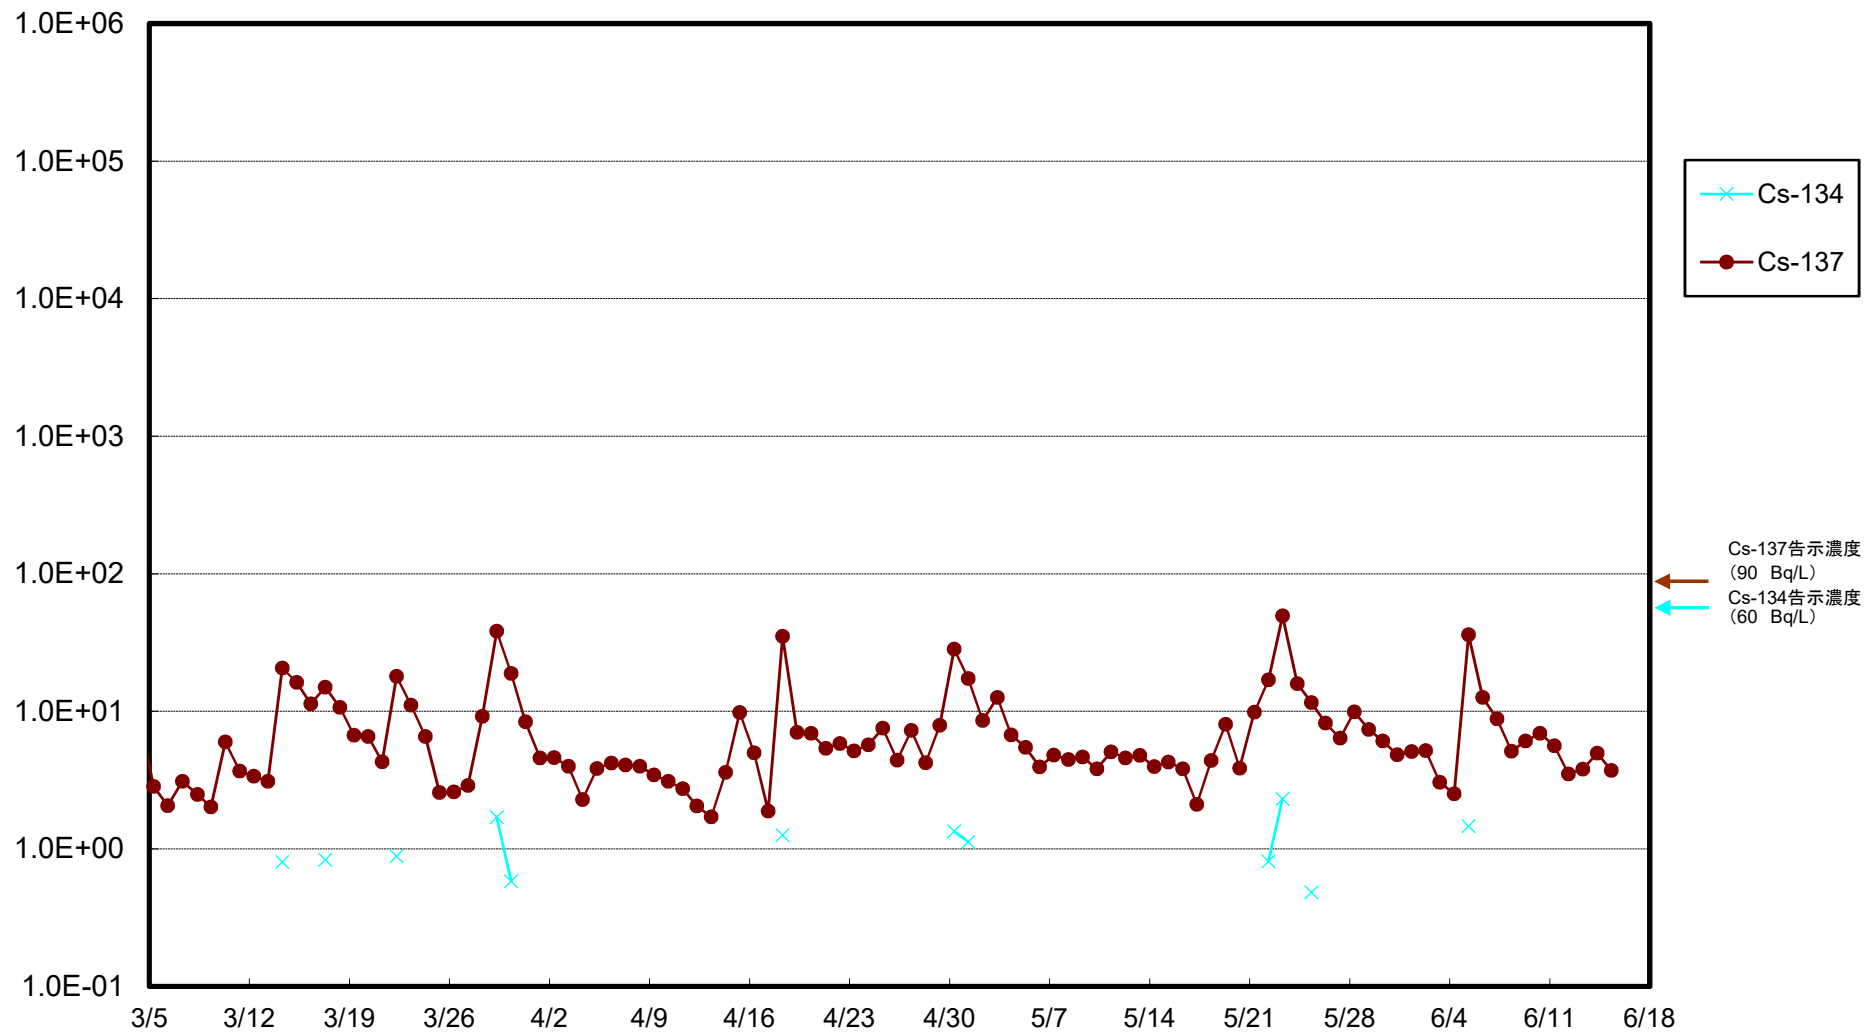

福島第一 5,6号機放水口北側(T-1) 海水放射能濃度(Bq/L)

福島第一 南放水口付近(T-2) 海水放射能濃度(Bq/L)

福島第一 物揚場前海水放射能濃度(Bq/L)

福島第一 1~4号機取水口内北側(東波除堤北側)海水放射能濃度(Bq/L)

福島第一 1~4号機取水口内南側(遮水壁前)海水放射能濃度(Bq/L)

福島第一 6号機取水口前海水放射能濃度(Bq/L)

### 福島第一 港湾口海水放射能濃度(Bq/L)