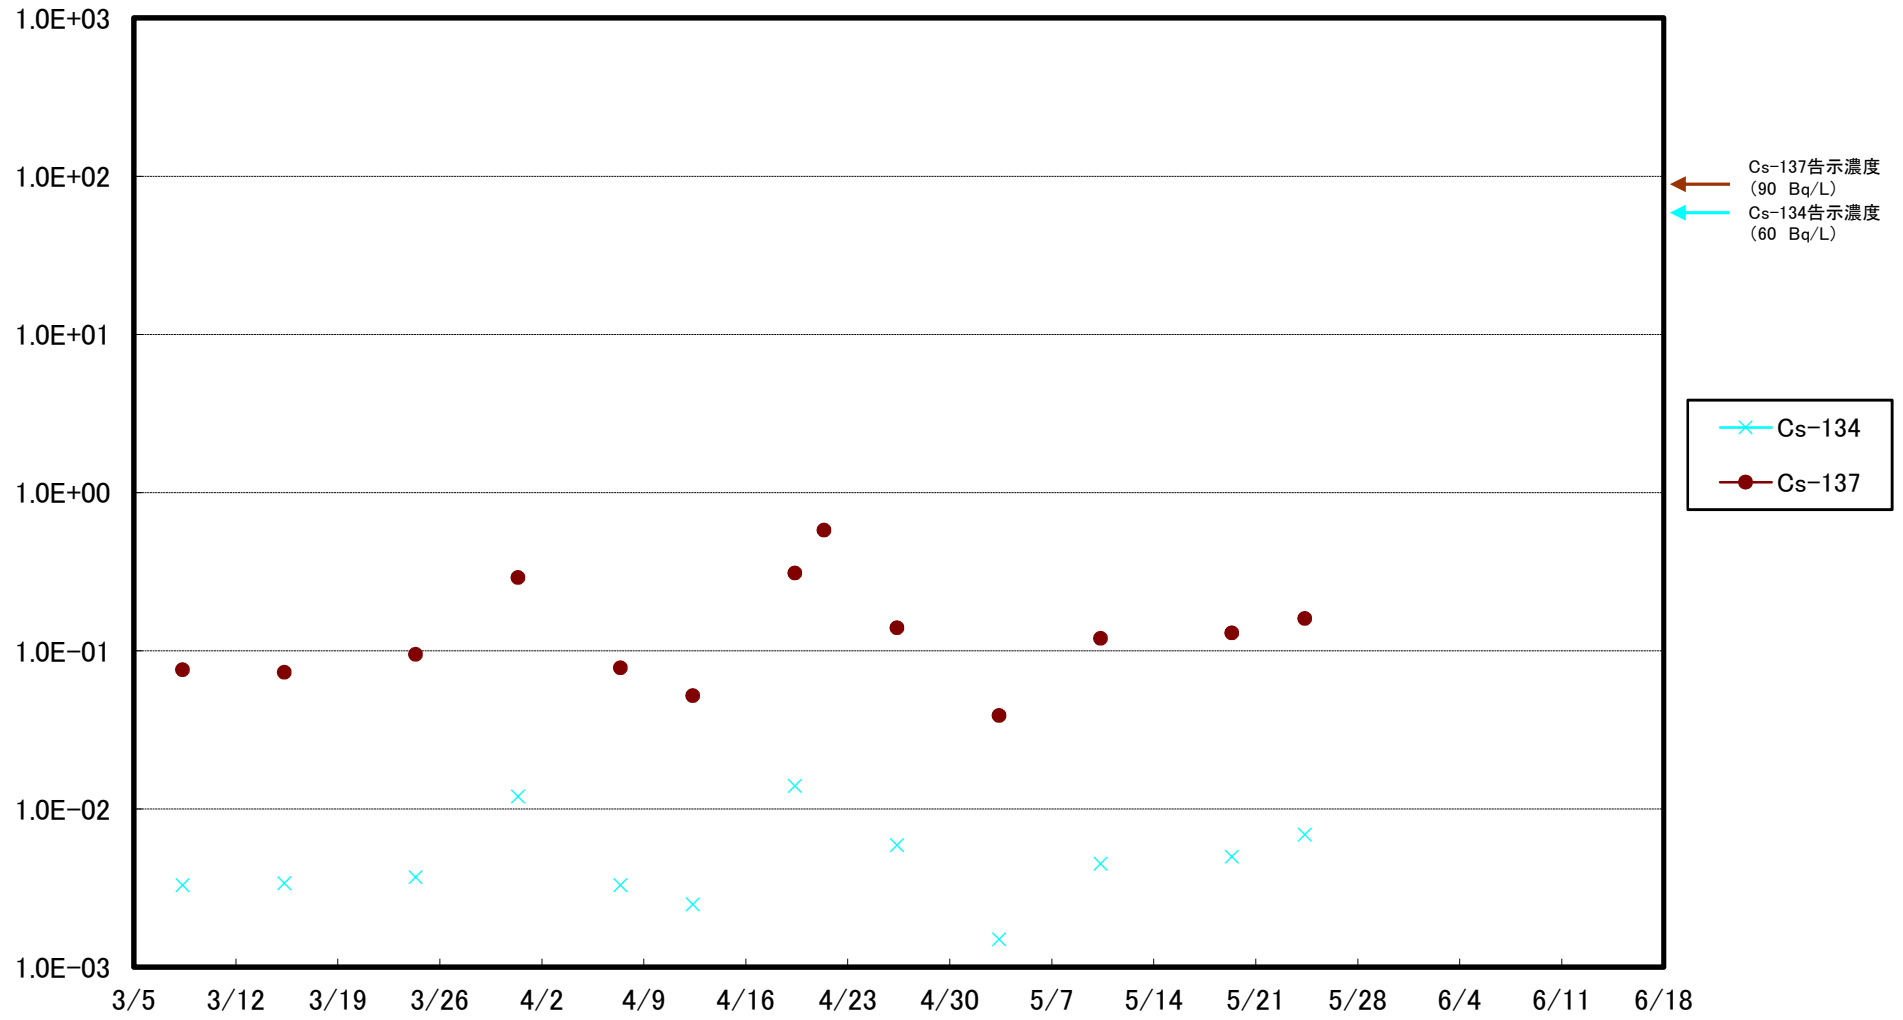

福島第一 5,6号機放水口北側(T-1) 海水放射能濃度(Bq/L)

福島第一 南放水口付近(T-2) 海水放射能濃度(Bq/L)

福島第一 物揚場前海水放射能濃度(Bq/L)

福島第一 1~4号機取水口内北側(東波除堤北側)海水放射能濃度(Bq/L)

福島第一 1~4号機取水口内南側(遮水壁前)海水放射能濃度(Bq/L)

福島第一 6号機取水口前海水放射能濃度(Bq/L)

### 福島第一 港湾口海水放射能濃度(Bq/L)