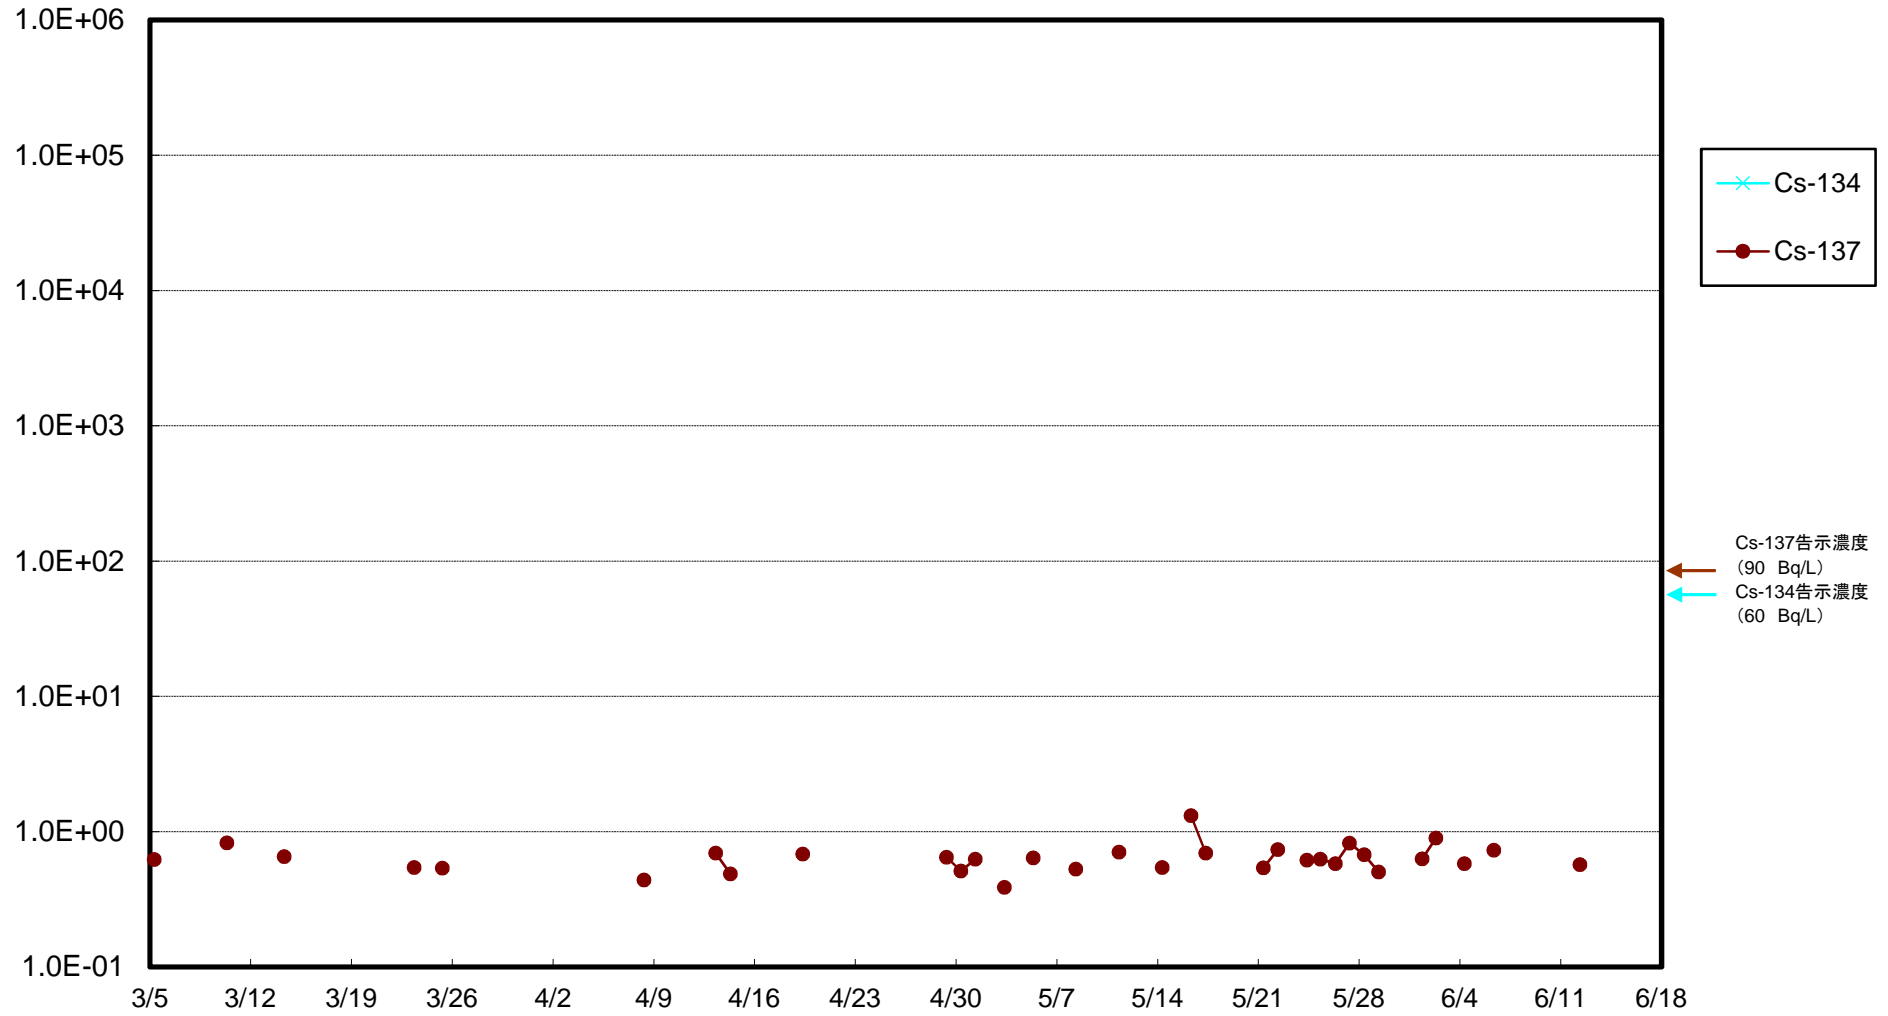

福島第一 5,6号機放水口北側(T-1) 海水放射能濃度(Bq/L)

福島第一 南放水口付近(T-2) 海水放射能濃度(Bq/L)

福島第一 物揚場前海水放射能濃度(Bq/L)

福島第一 1~4号機取水口内北側(東波除堤北側)海水放射能濃度(Bq/L)

福島第一 1~4号機取水口内南側(遮水壁前)海水放射能濃度(Bq/L)

福島第一 6号機取水口前海水放射能濃度(Bq/L)

福島第一 港湾口海水放射能濃度(Bq/L)