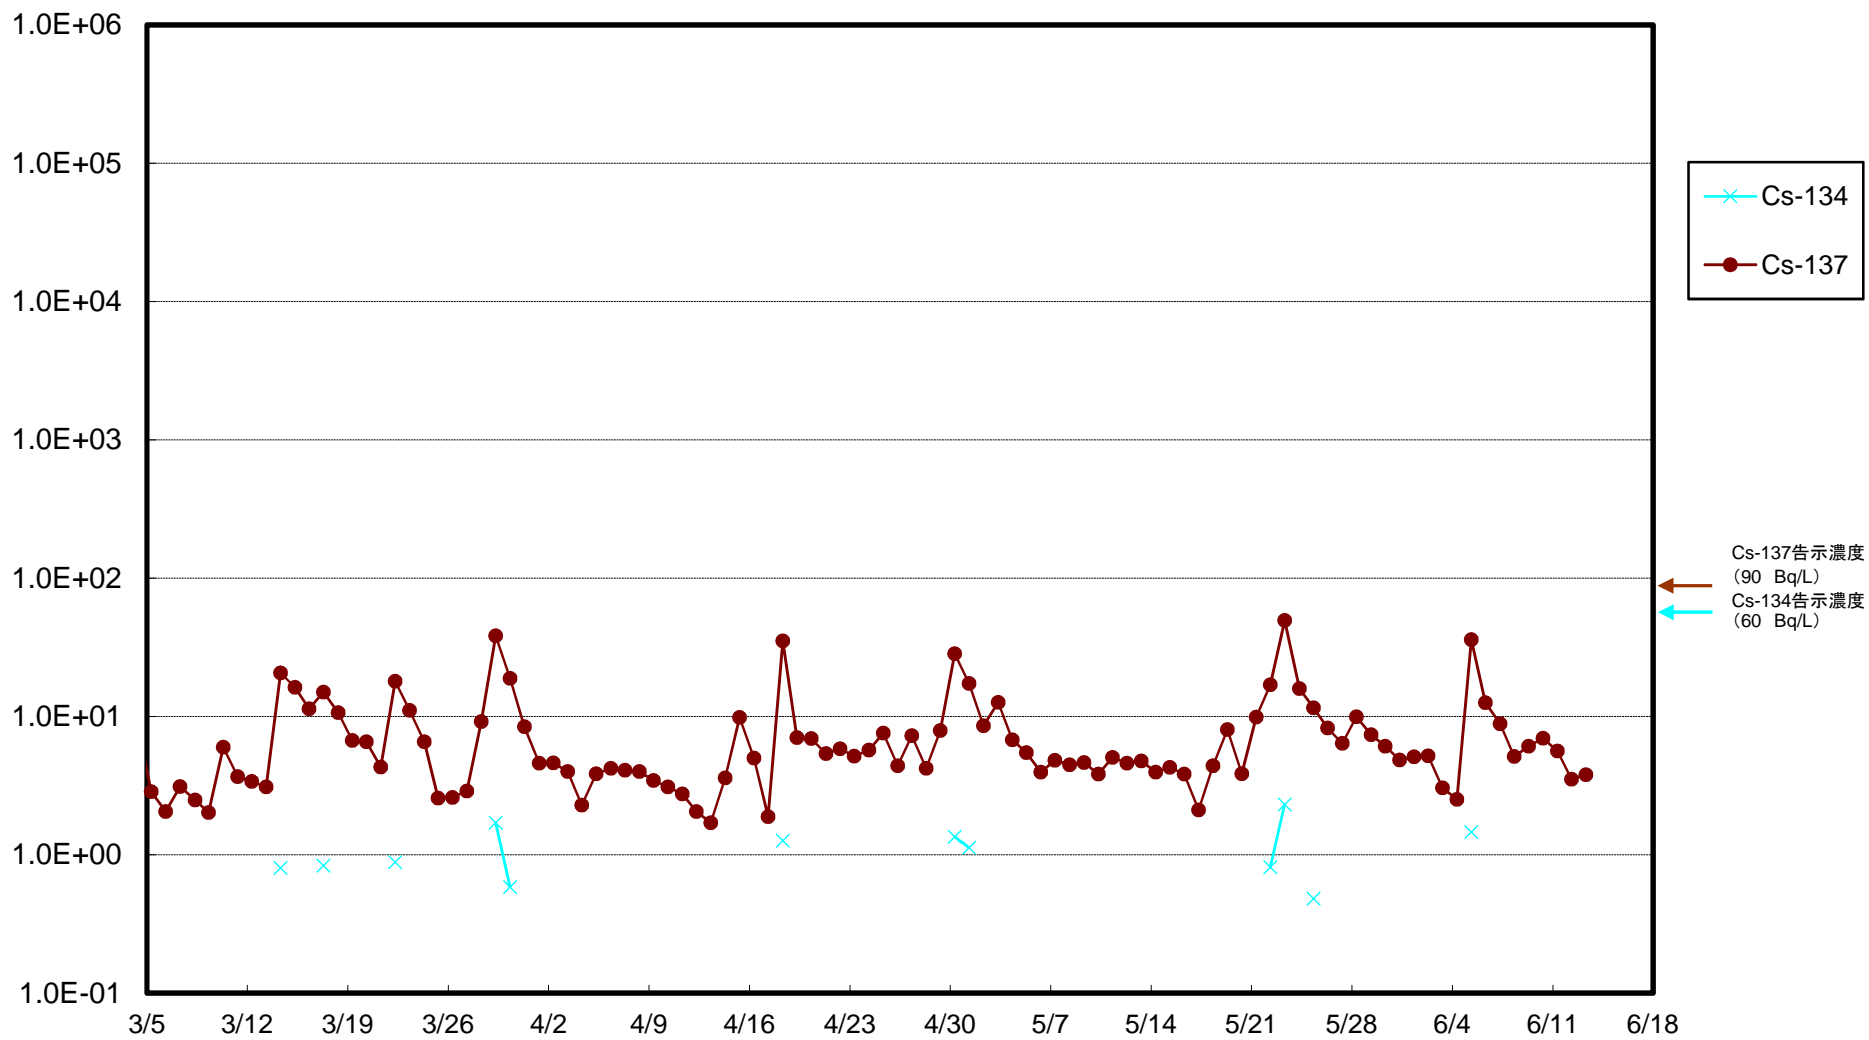

福島第一 5,6号機放水口北側(T-1) 海水放射能濃度(Bq/L)

福島第一 南放水口付近(T-2) 海水放射能濃度(Bq/L)

福島第一 物揚場前海水放射能濃度(Bq/L)

福島第一 1~4号機取水口内北側(東波除堤北側)海水放射能濃度(Bq/L)

福島第一 1~4号機取水口内南側(遮水壁前)海水放射能濃度(Bq/L)

福島第一 6号機取水口前海水放射能濃度(Bq/L)

福島第一 港湾口海水放射能濃度(Bq/L)