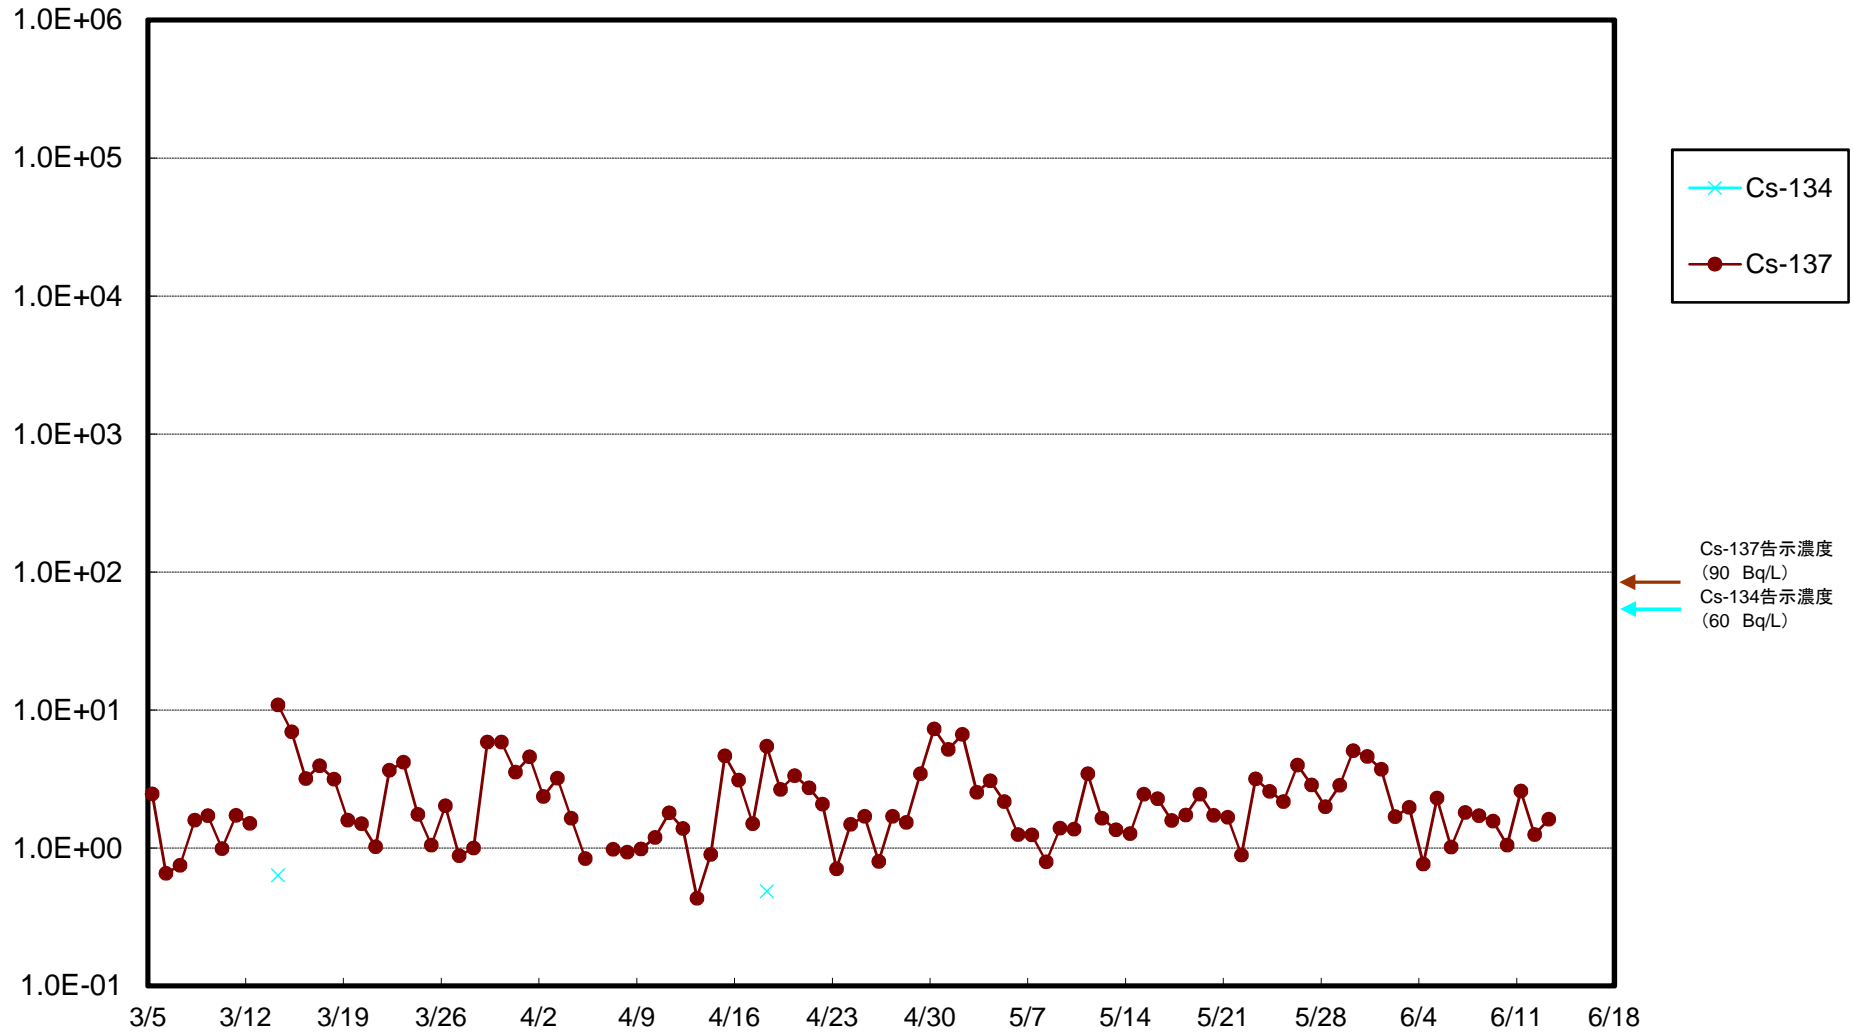

福島第一 5,6号機放水口北側(T-1) 海水放射能濃度(Bq/L)

福島第一 南放水口付近(T-2) 海水放射能濃度(Bq/L)

福島第一 物揚場前海水放射能濃度(Bq/L)

福島第一 1~4号機取水口内北側(東波除堤北側)海水放射能濃度(Bq/L)

福島第一 1~4号機取水口内南側(遮水壁前)海水放射能濃度(Bq/L)

福島第一 6号機取水口前海水放射能濃度(Bq/L)

福島第一 港湾口海水放射能濃度(Bq/L)