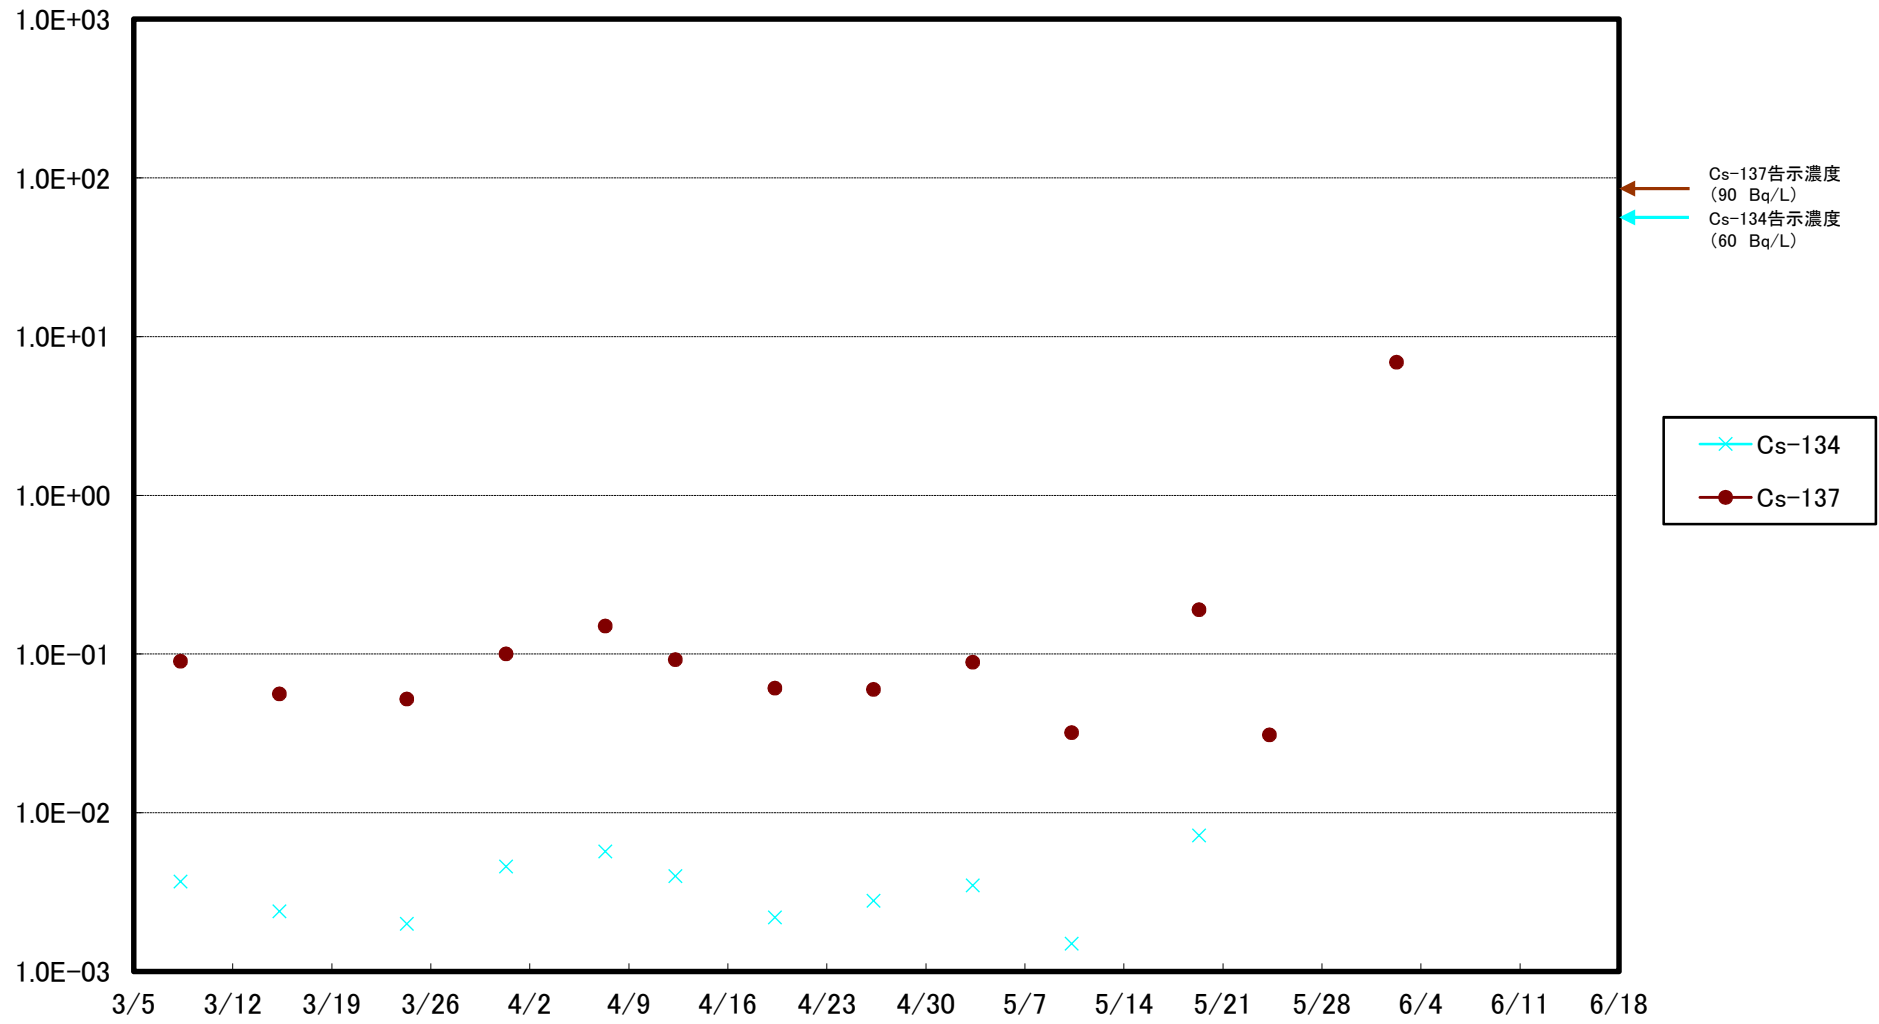

福島第一 5,6号機放水口北側(T-1) 海水放射能濃度(Bq/L)

福島第一 南放水口付近(T-2) 海水放射能濃度(Bq/L)

福島第一 物揚場前海水放射能濃度(Bq/L)

福島第一 1~4号機取水口内北側(東波除堤北側)海水放射能濃度(Bq/L)

福島第一 1~4号機取水口内南側(遮水壁前)海水放射能濃度(Bq/L)

福島第一 6号機取水口前海水放射能濃度(Bq/L)

福島第一 港湾口海水放射能濃度(Bq/L)