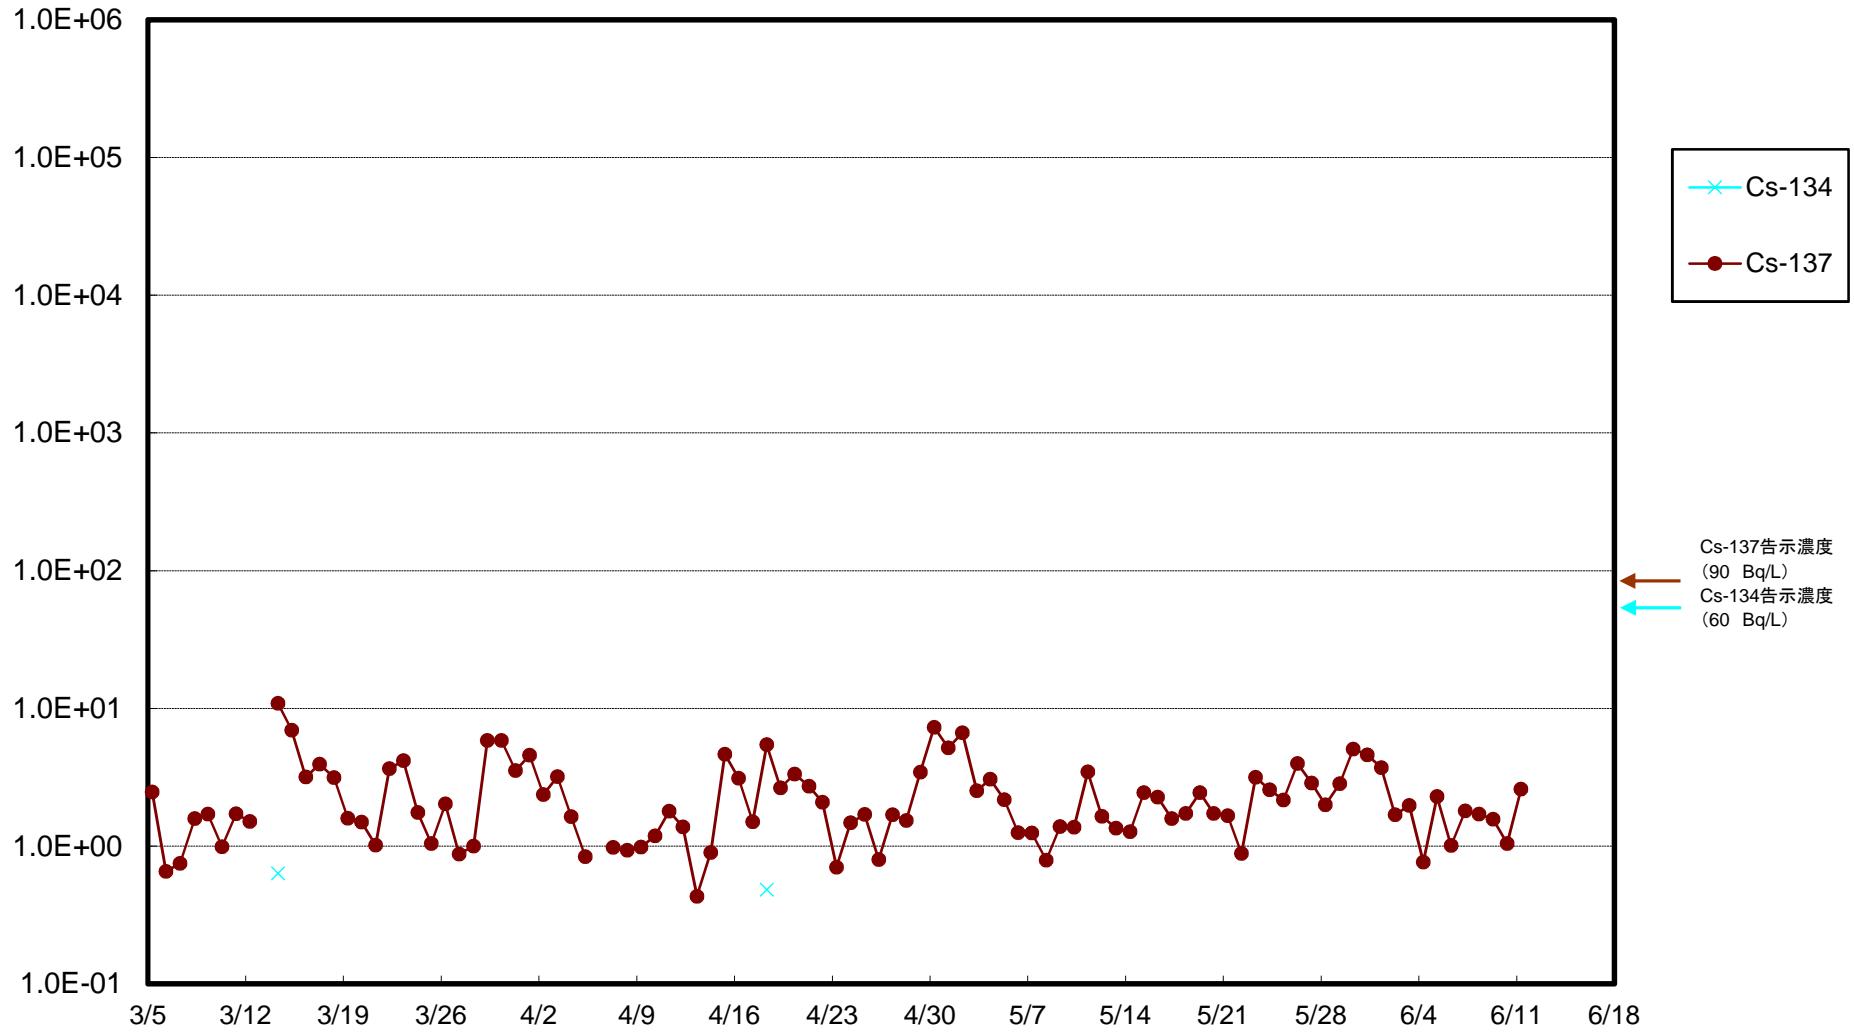

福島第一 5,6号機放水口北側(T-1) 海水放射能濃度(Bq/L)

福島第一 南放水口付近(T-2) 海水放射能濃度(Bq/L)

福島第一 物揚場前海水放射能濃度(Bq/L)

福島第一 1~4号機取水口内北側(東波除堤北側)海水放射能濃度(Bq/L)

福島第一 1~4号機取水口内南側(遮水壁前)海水放射能濃度(Bq/L)

福島第一 6号機取水口前海水放射能濃度(Bq/L)

福島第一 港湾口海水放射能濃度 (Bq/L)