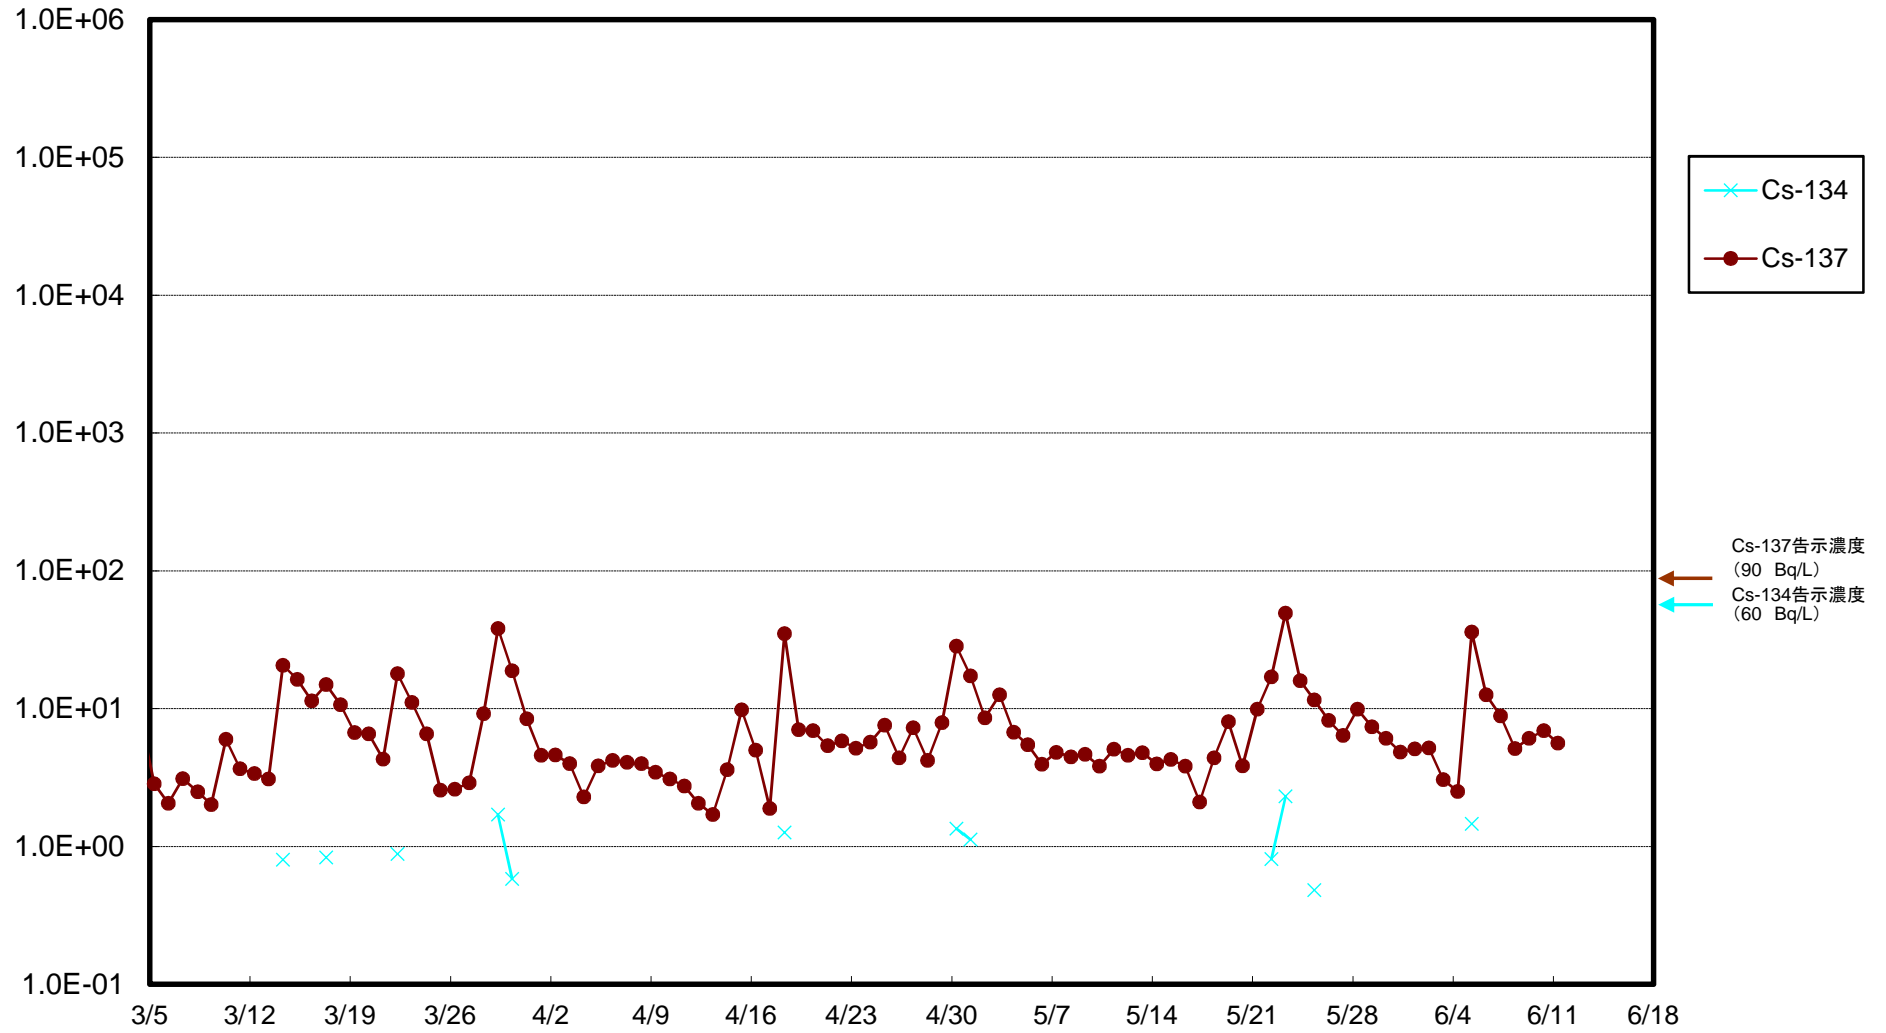

福島第一 5,6号機放水口北側(T-1) 海水放射能濃度(Bq/L)

福島第一 南放水口付近(T-2) 海水放射能濃度(Bq/L)

福島第一 物揚場前海水放射能濃度(Bq/L)

福島第一 1~4号機取水口内北側(東波除堤北側)海水放射能濃度(Bq/L)

福島第一 1~4号機取水口内南側(遮水壁前)海水放射能濃度(Bq/L)

福島第一 6号機取水口前海水放射能濃度(Bq/L)

福島第一 港湾口海水放射能濃度 (Bq/L)