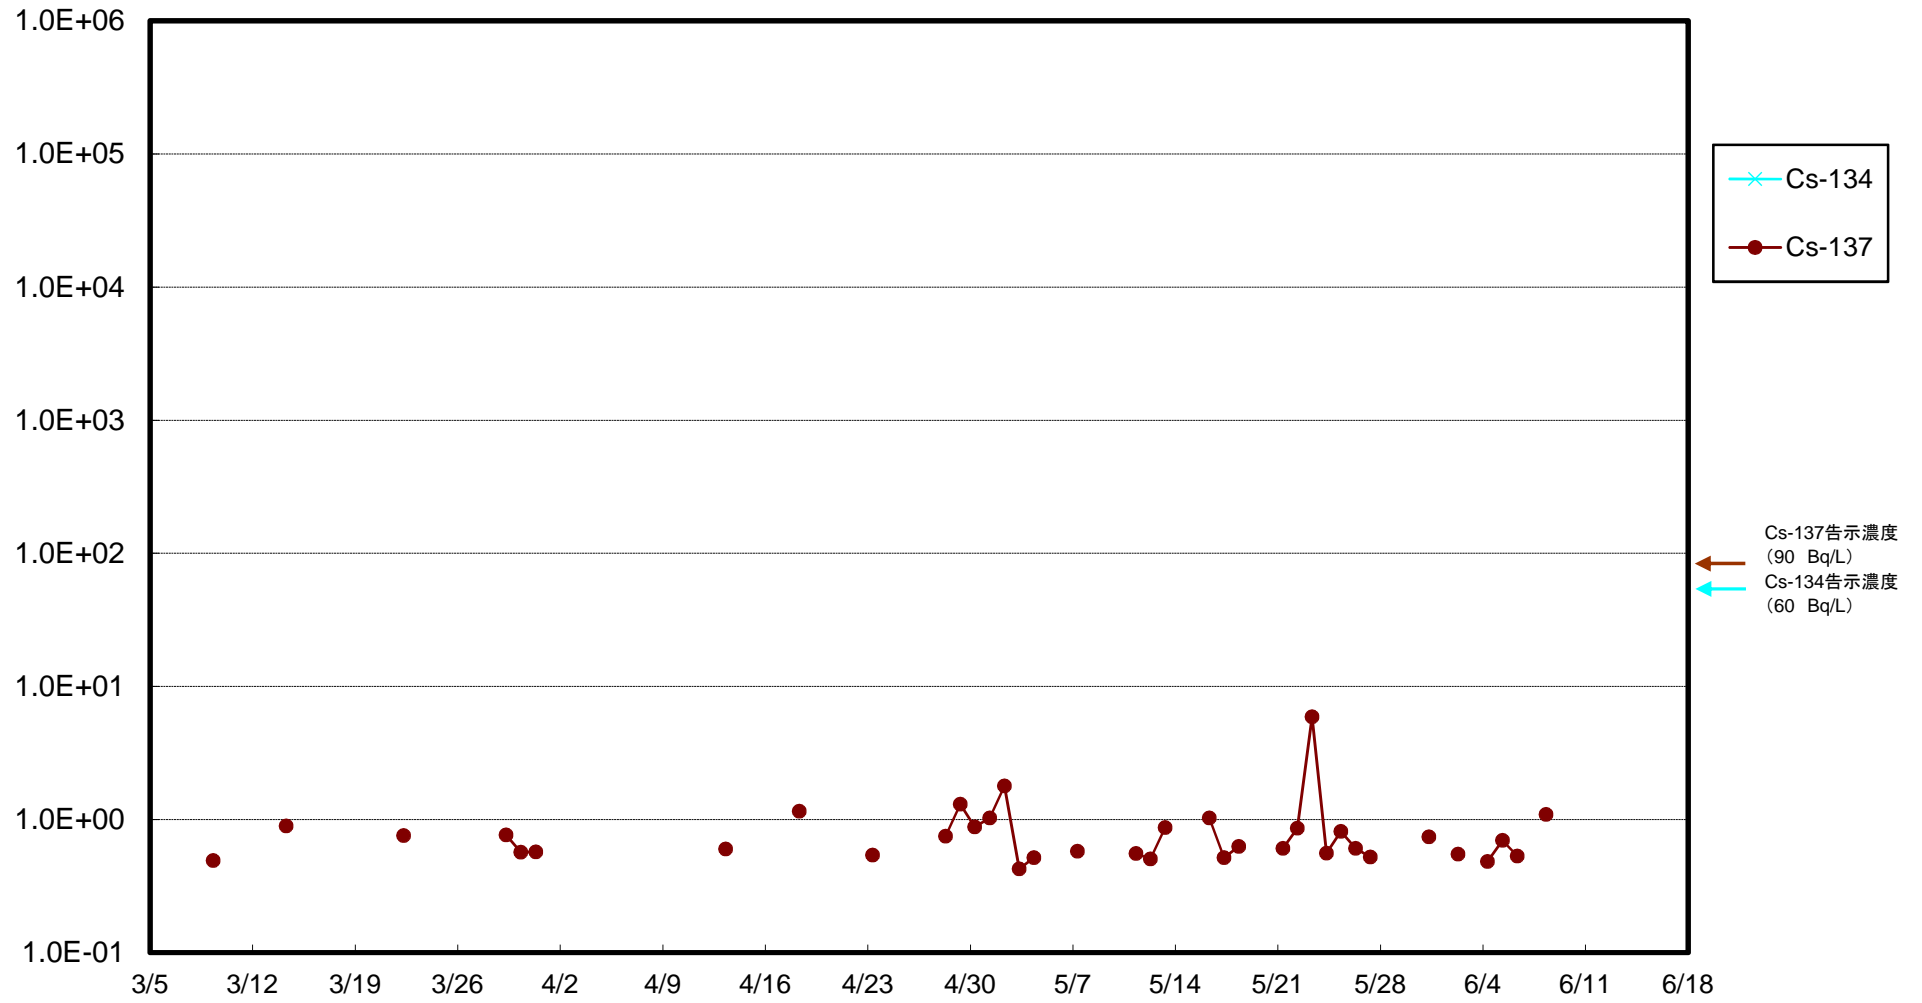

福島第一 5,6号機放水口北側(T-1) 海水放射能濃度(Bq/L)

福島第一 南放水口付近(T-2) 海水放射能濃度(Bq/L)

福島第一 物揚場前海水放射能濃度(Bq/L)

福島第一 1~4号機取水口内北側(東波除堤北側)海水放射能濃度(Bq/L)

福島第一 1~4号機取水口内南側(遮水壁前)海水放射能濃度(Bq/L)

福島第一 6号機取水口前海水放射能濃度(Bq/L)

福島第一 港湾口海水放射能濃度 (Bq/L)