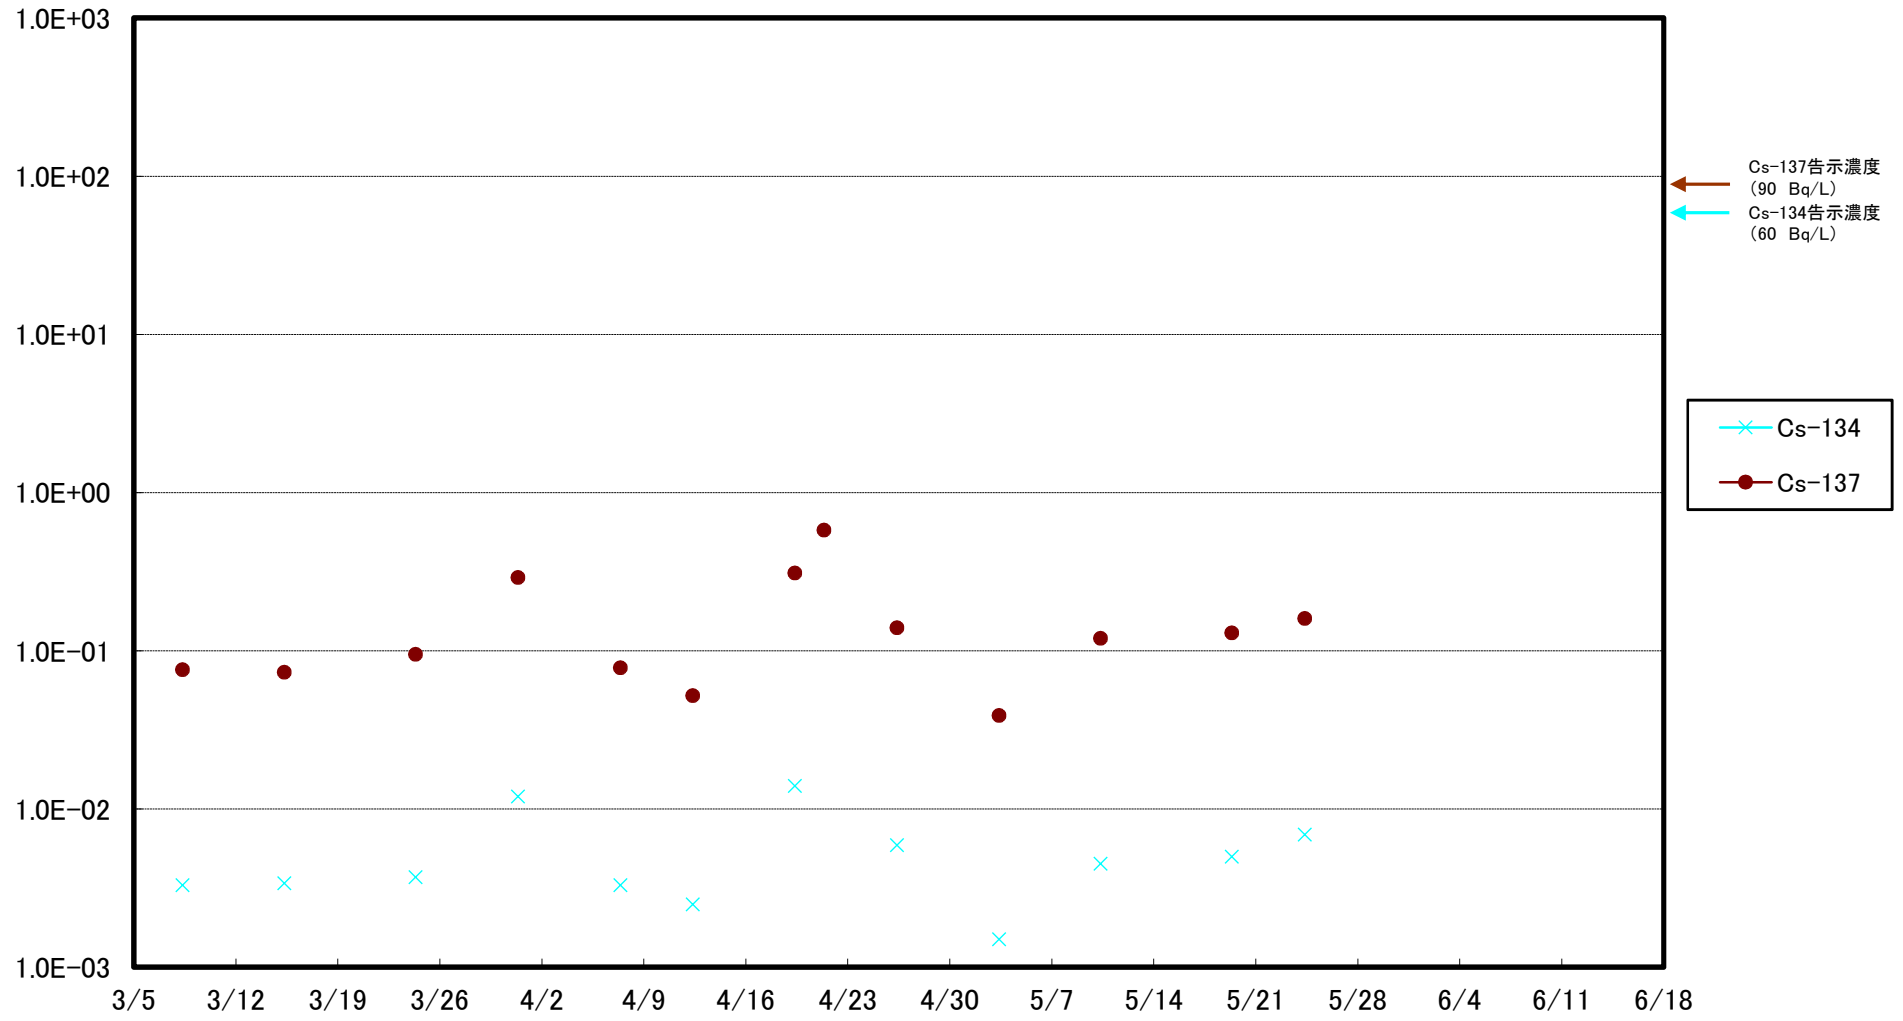

福島第一 5,6号機放水口北側(T-1) 海水放射能濃度(Bq/L)

福島第一 南放水口付近(T-2) 海水放射能濃度(Bq/L)

福島第一 物揚場前海水放射能濃度(Bq/L)

福島第一 1~4号機取水口内北側(東波除堤北側)海水放射能濃度(Bq/L)

福島第一 1~4号機取水口内南側(遮水壁前)海水放射能濃度(Bq/L)

福島第一 6号機取水口前海水放射能濃度(Bq/L)

福島第一 港湾口海水放射能濃度 (Bq/L)