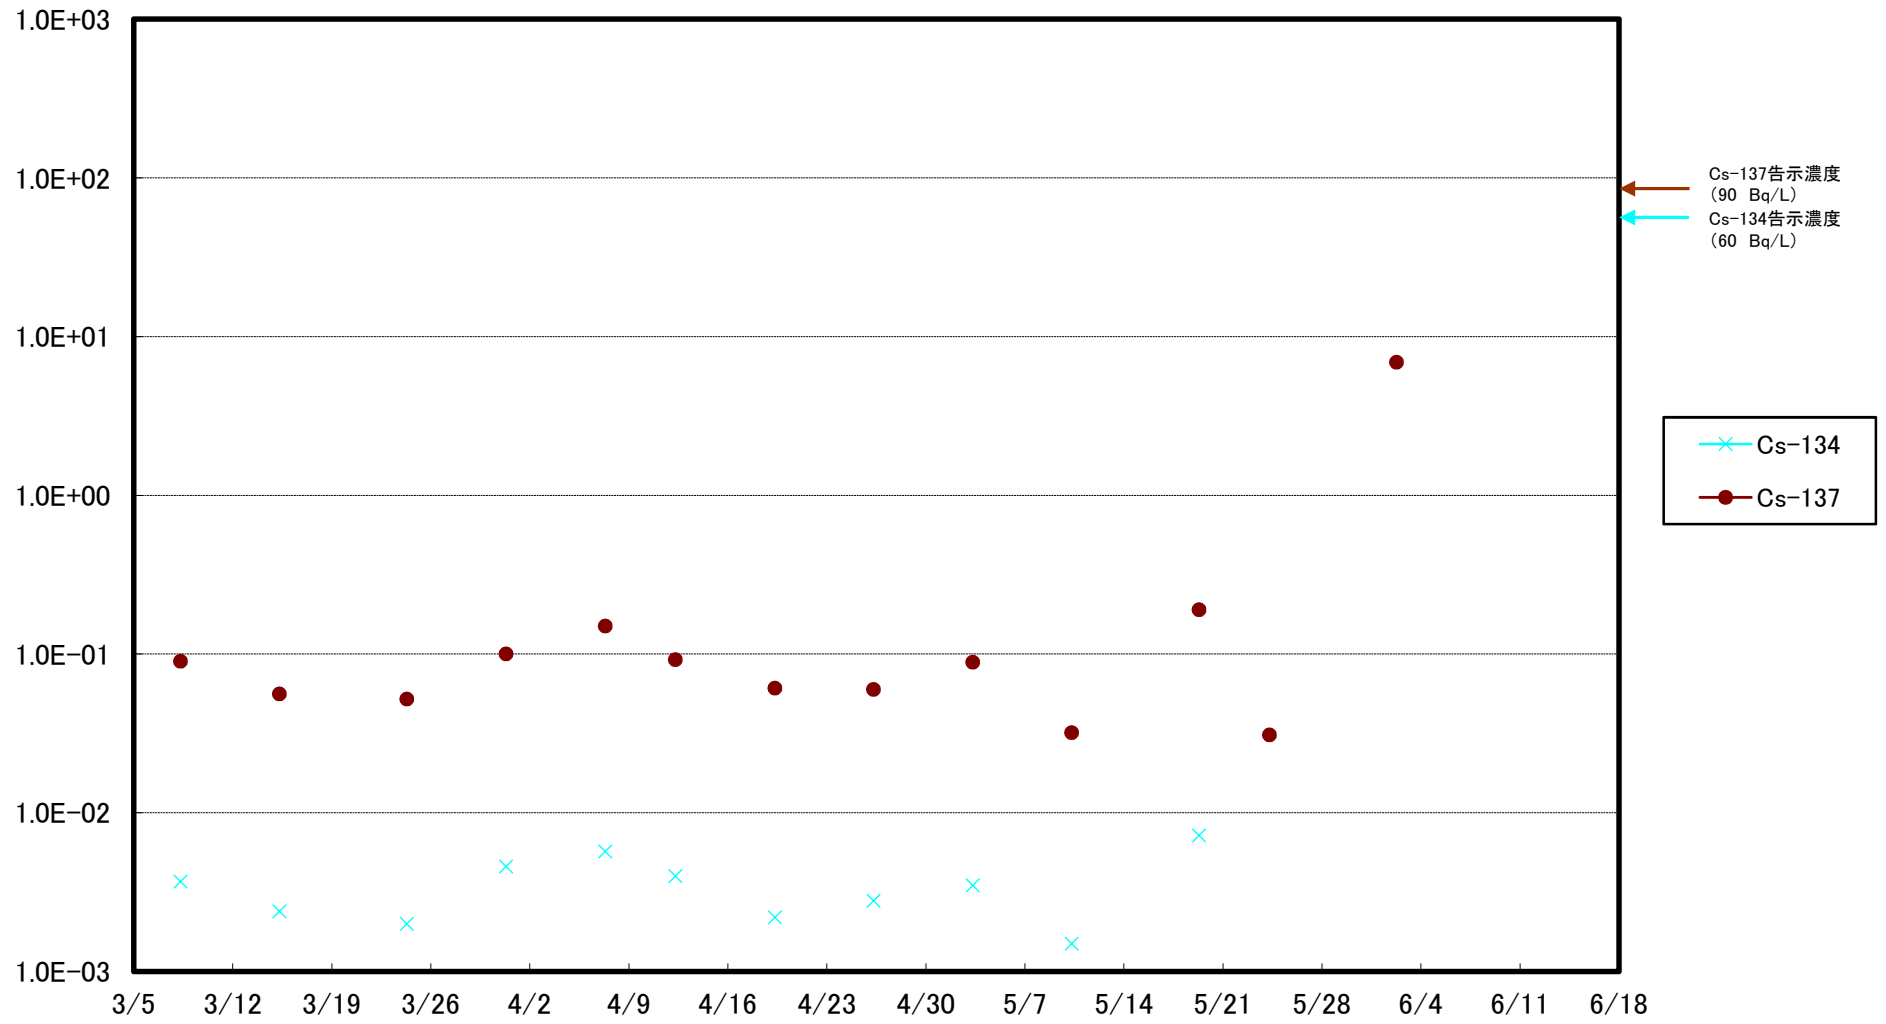

福島第一 5,6号機放水口北側(T-1) 海水放射能濃度(Bq/L)

福島第一 南放水口付近(T-2) 海水放射能濃度(Bq/L)

福島第一 物揚場前海水放射能濃度(Bq/L)

福島第一 1~4号機取水口内北側(東波除堤北側)海水放射能濃度(Bq/L)

福島第一 1~4号機取水口内南側(遮水壁前)海水放射能濃度(Bq/L)

福島第一 6号機取水口前海水放射能濃度(Bq/L)

福島第一 港湾口海水放射能濃度 (Bq/L)