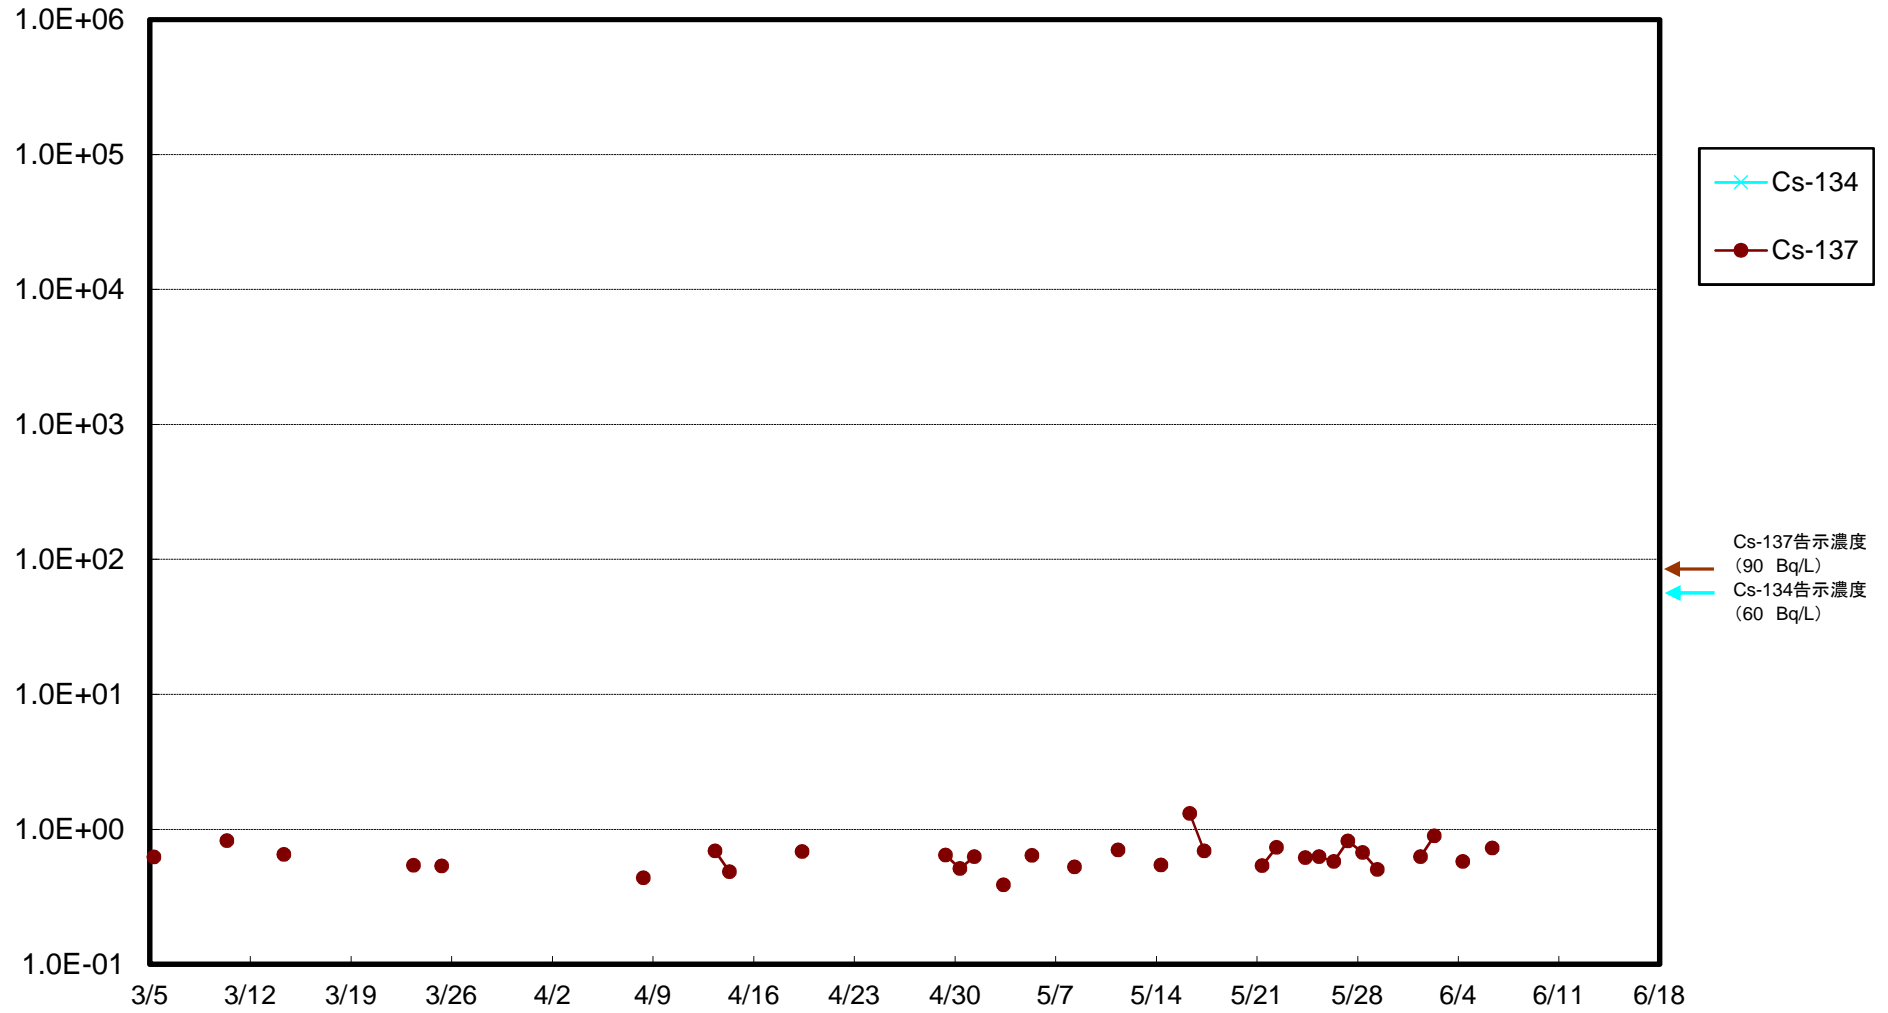

福島第一 5,6号機放水口北側(T-1) 海水放射能濃度(Bq/L)

福島第一 南放水口付近(T-2) 海水放射能濃度(Bq/L)

福島第一 物揚場前海水放射能濃度(Bq/L)

福島第一 1~4号機取水口内北側(東波除堤北側)海水放射能濃度(Bq/L)

福島第一 1~4号機取水口内南側(遮水壁前)海水放射能濃度(Bq/L)

福島第一 6号機取水口前海水放射能濃度(Bq/L)

福島第一 港湾口海水放射能濃度 (Bq/L)