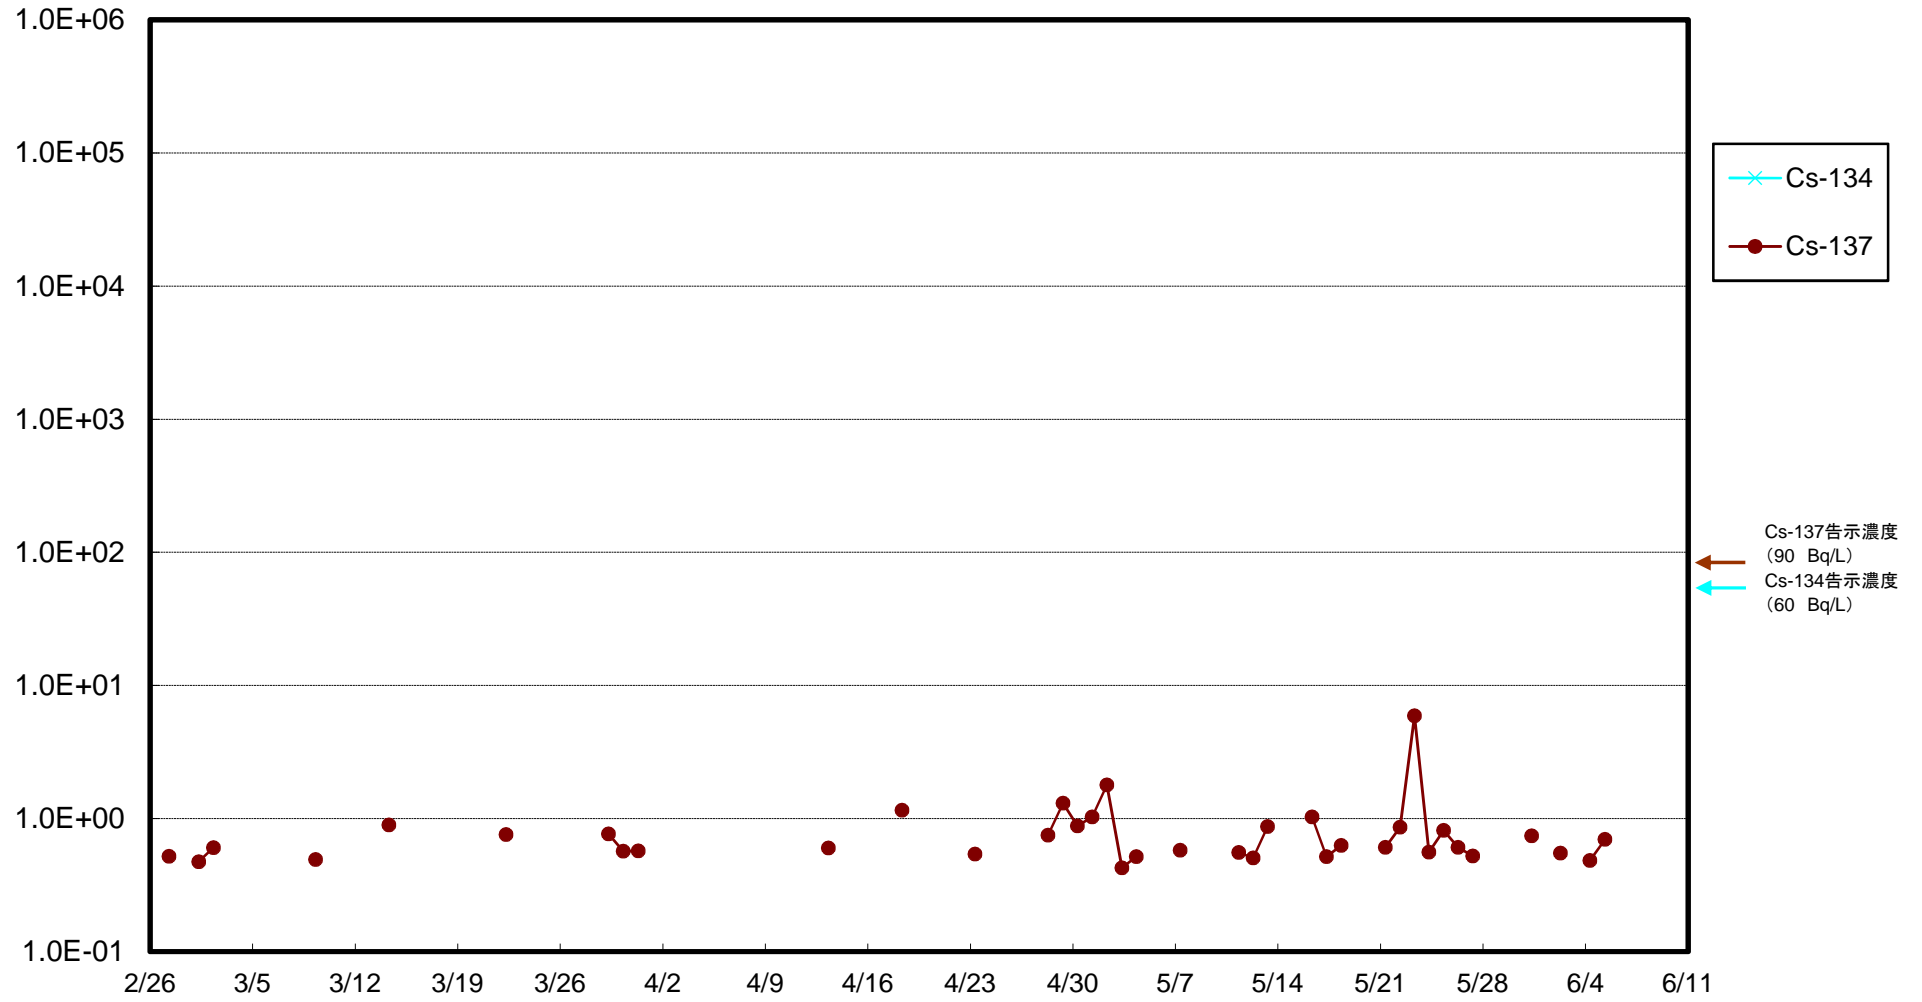

福島第一 5,6号機放水口北側(T-1) 海水放射能濃度(Bq/L)

福島第一 南放水口付近(T-2) 海水放射能濃度(Bq/L)

福島第一 物揚場前海水放射能濃度(Bq/L)

福島第一 1~4号機取水口内北側(東波除堤北側)海水放射能濃度(Bq/L)

福島第一 1~4号機取水口内南側(遮水壁前)海水放射能濃度(Bq/L)

福島第一 6号機取水口前海水放射能濃度(Bq/L)

福島第一 港湾口海水放射能濃度(Bq/L)