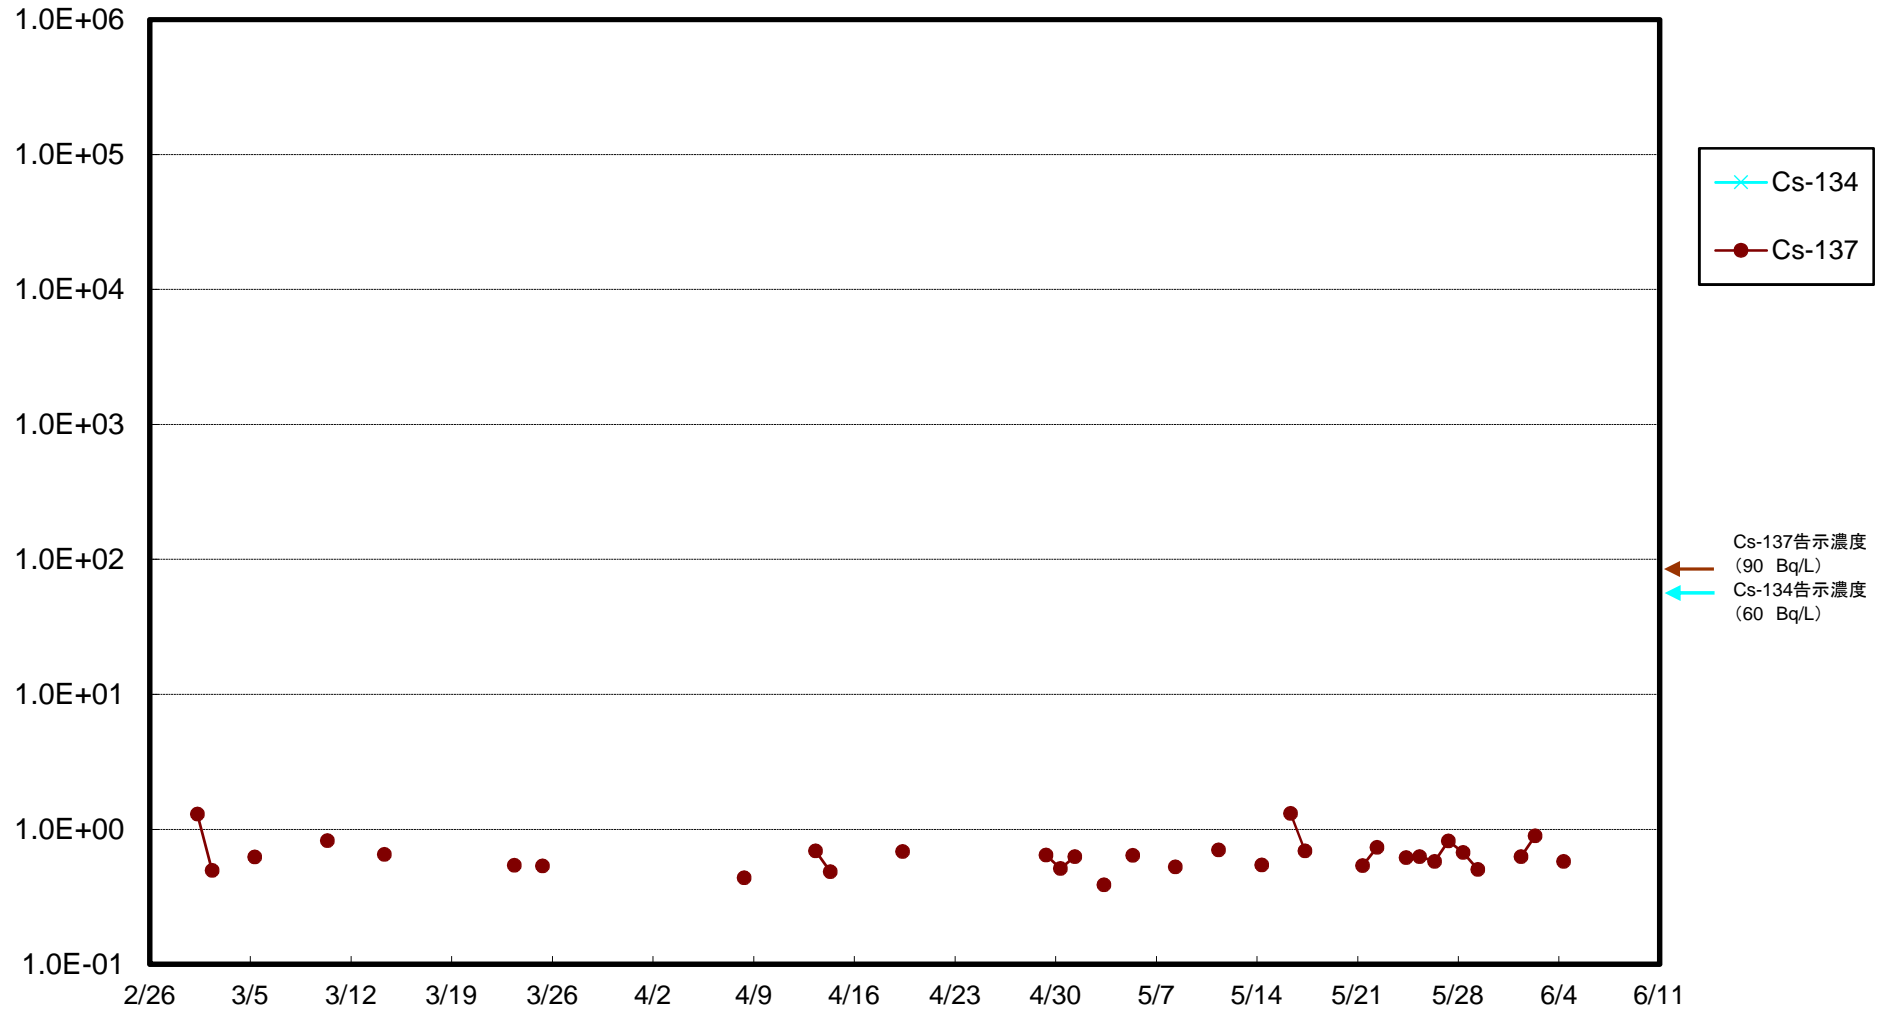

福島第一 5,6号機放水口北側(T-1) 海水放射能濃度(Bq/L)

福島第一 南放水口付近(T-2) 海水放射能濃度(Bq/L)

福島第一 物揚場前海水放射能濃度(Bq/L)

福島第一 1~4号機取水口内北側(東波除堤北側)海水放射能濃度(Bq/L)

福島第一 1~4号機取水口内南側(遮水壁前)海水放射能濃度(Bq/L)

福島第一 6号機取水口前海水放射能濃度(Bq/L)

福島第一 港湾口海水放射能濃度(Bq/L)