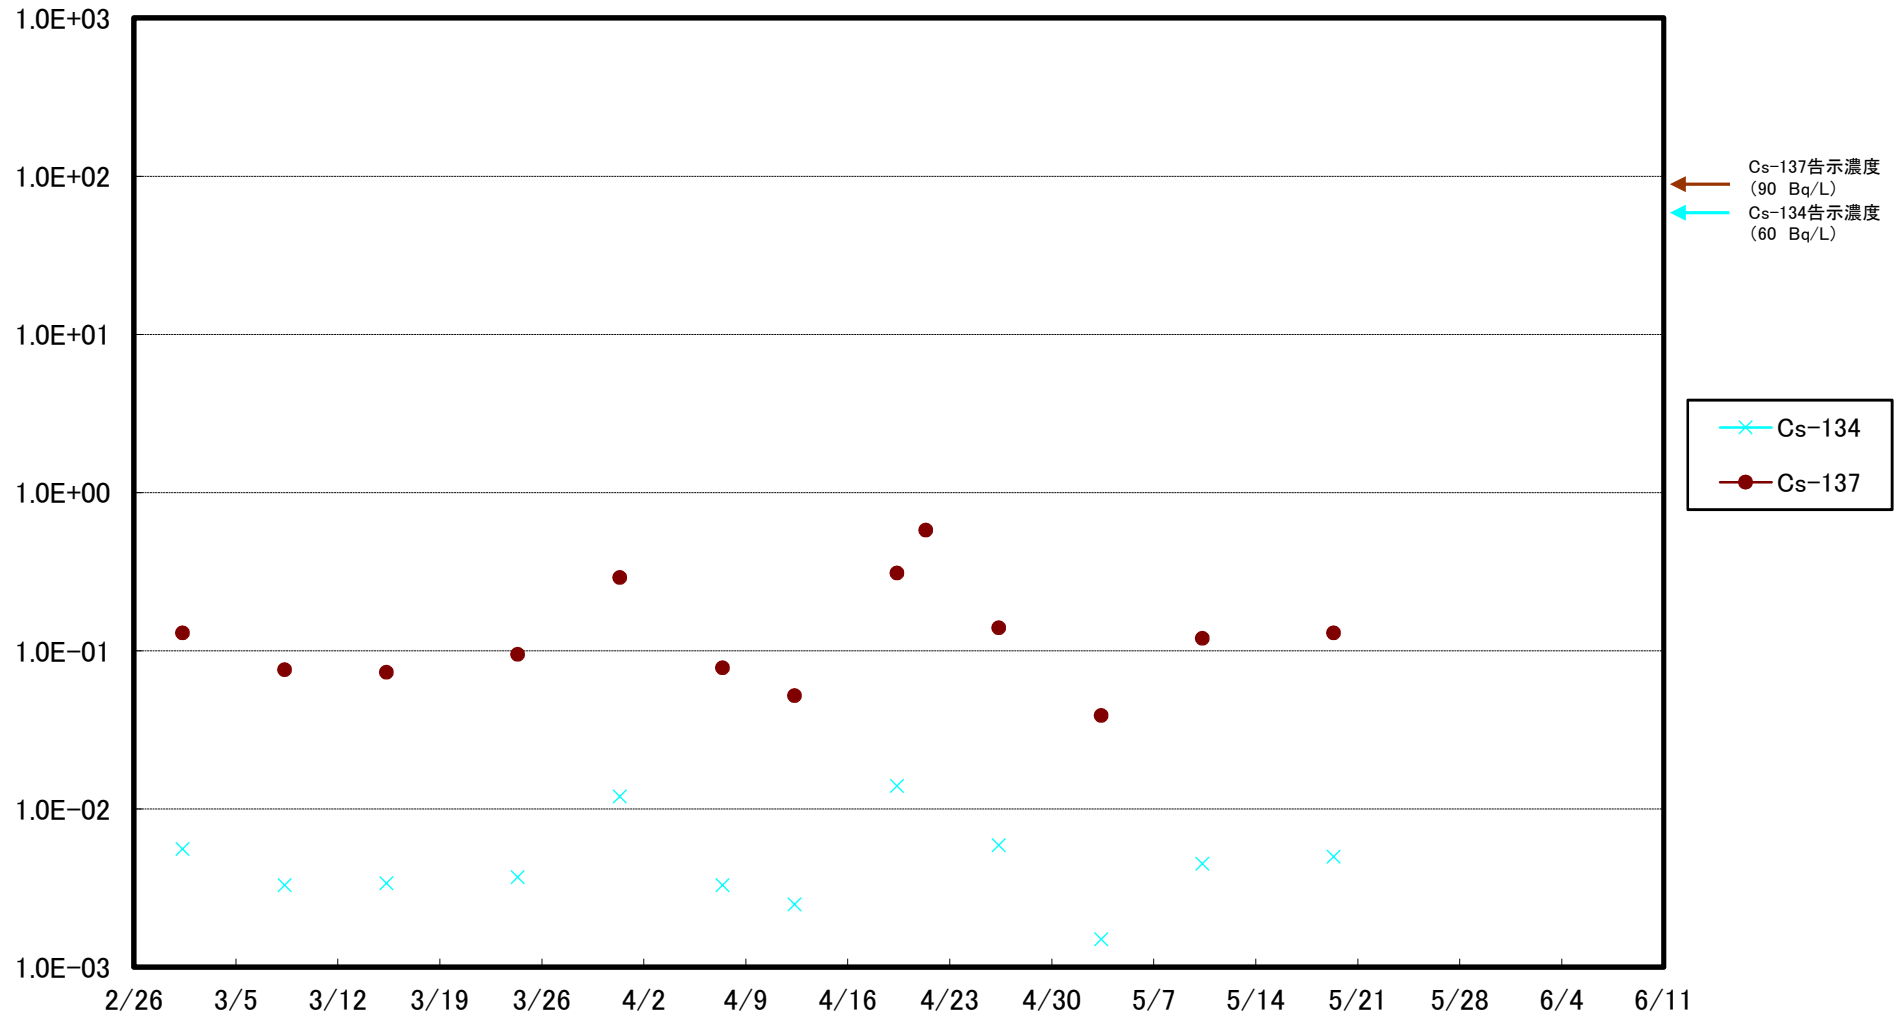

福島第一 5,6号機放水口北側(T-1) 海水放射能濃度(Bq/L)

福島第一 南放水口付近(T-2) 海水放射能濃度(Bq/L)

福島第一 物揚場前海水放射能濃度(Bq/L)

福島第一 1~4号機取水口内北側(東波除堤北側)海水放射能濃度(Bq/L)

福島第一 1~4号機取水口内南側(遮水壁前)海水放射能濃度(Bq/L)

福島第一 6号機取水口前海水放射能濃度(Bq/L)

福島第一 港湾口海水放射能濃度(Bq/L)