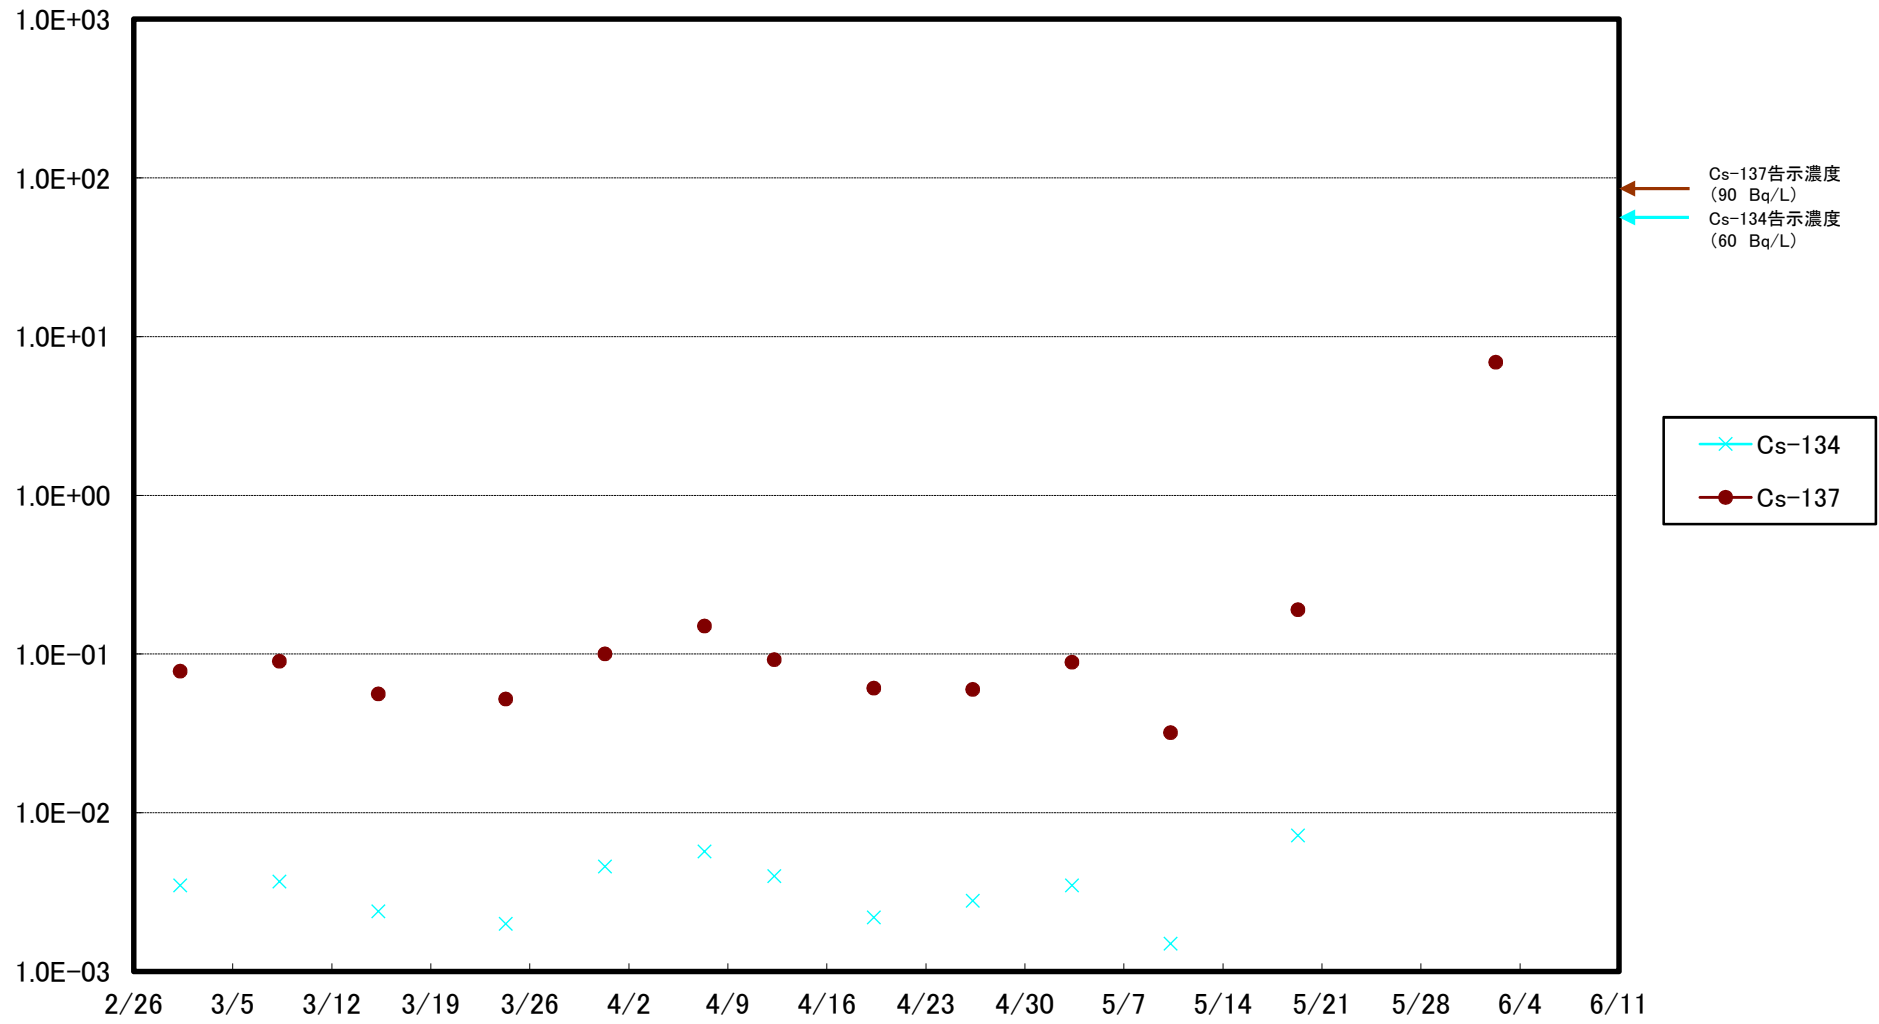

福島第一 5,6号機放水口北側(T-1) 海水放射能濃度(Bq/L)

福島第一 南放水口付近(T-2) 海水放射能濃度(Bq/L)

福島第一 物揚場前海水放射能濃度(Bq/L)

福島第一 1~4号機取水口内北側(東波除堤北側)海水放射能濃度(Bq/L)

福島第一 1~4号機取水口内南側(遮水壁前)海水放射能濃度(Bq/L)

福島第一 6号機取水口前海水放射能濃度(Bq/L)

福島第一 港湾口海水放射能濃度(Bq/L)