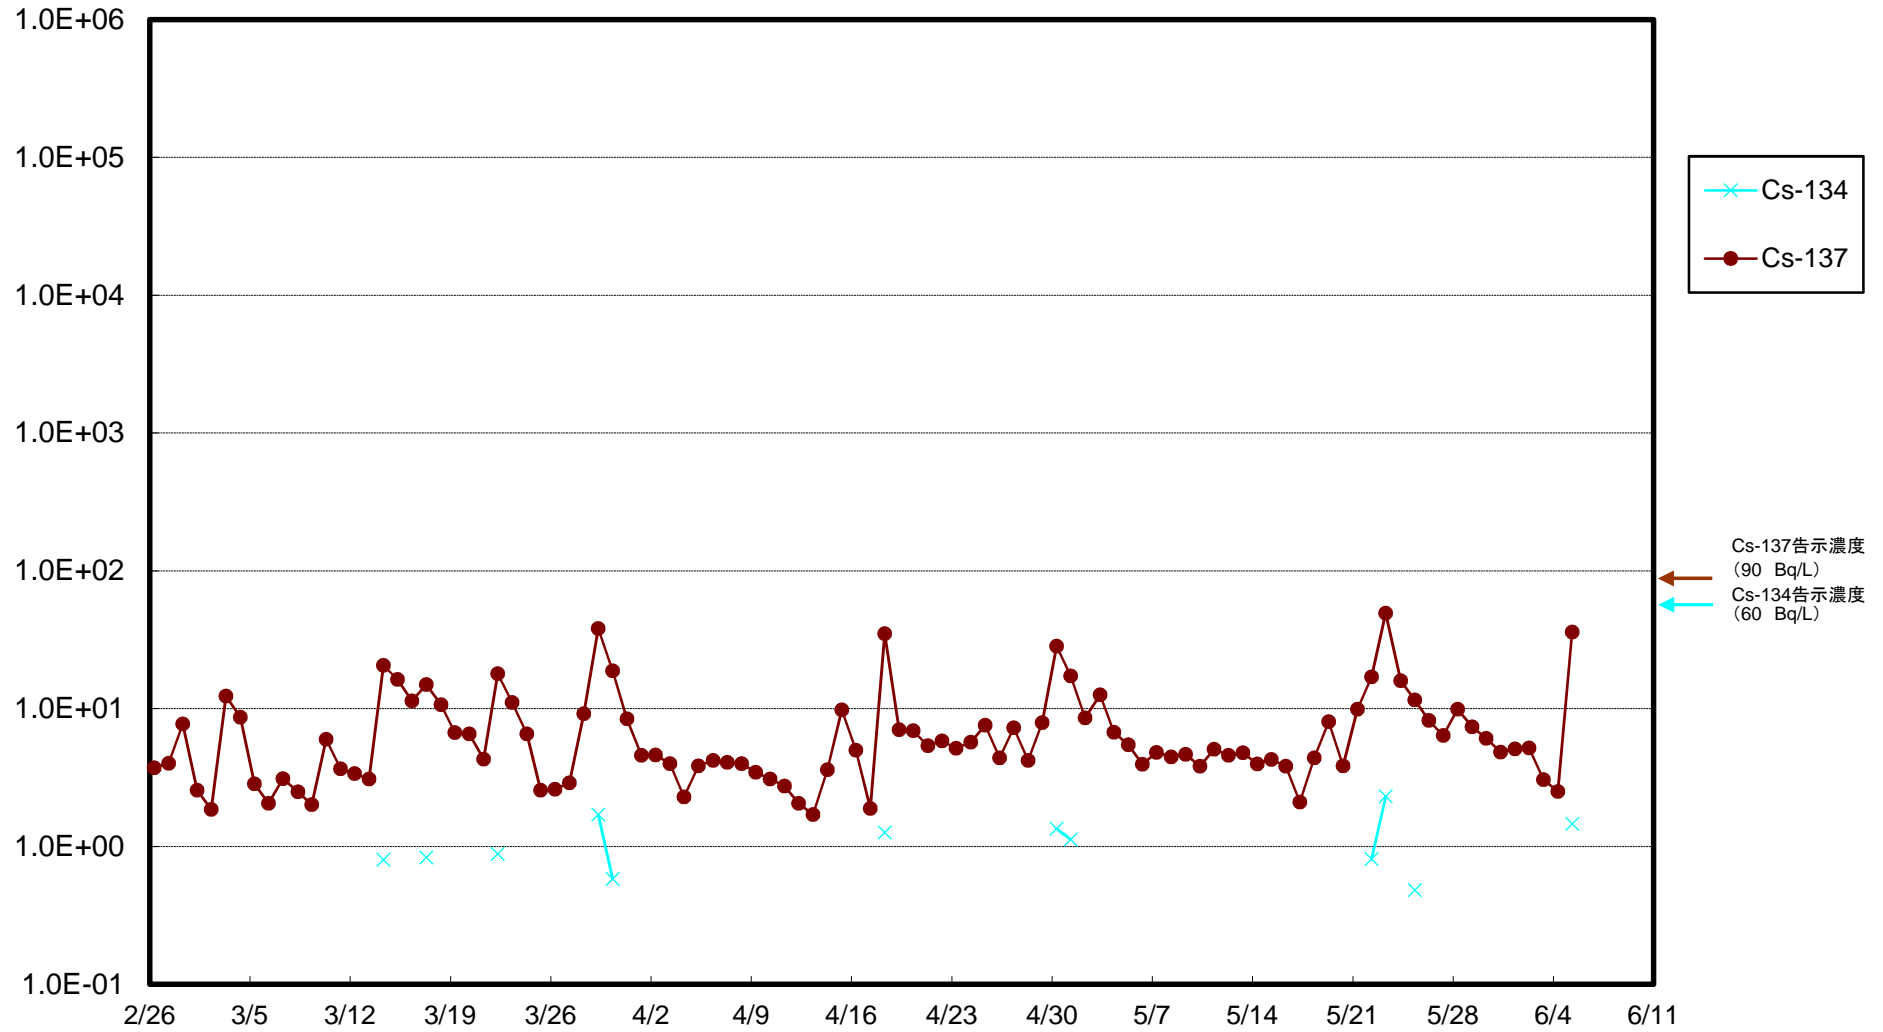

福島第一 5,6号機放水口北側(T-1) 海水放射能濃度(Bq/L)

福島第一 南放水口付近(T-2) 海水放射能濃度(Bq/L)

福島第一 物揚場前海水放射能濃度(Bq/L)

福島第一 1~4号機取水口内北側(東波除堤北側)海水放射能濃度(Bq/L)

福島第一 1~4号機取水口内南側(遮水壁前)海水放射能濃度(Bq/L)

福島第一 6号機取水口前海水放射能濃度(Bq/L)

福島第一 港湾口海水放射能濃度(Bq/L)