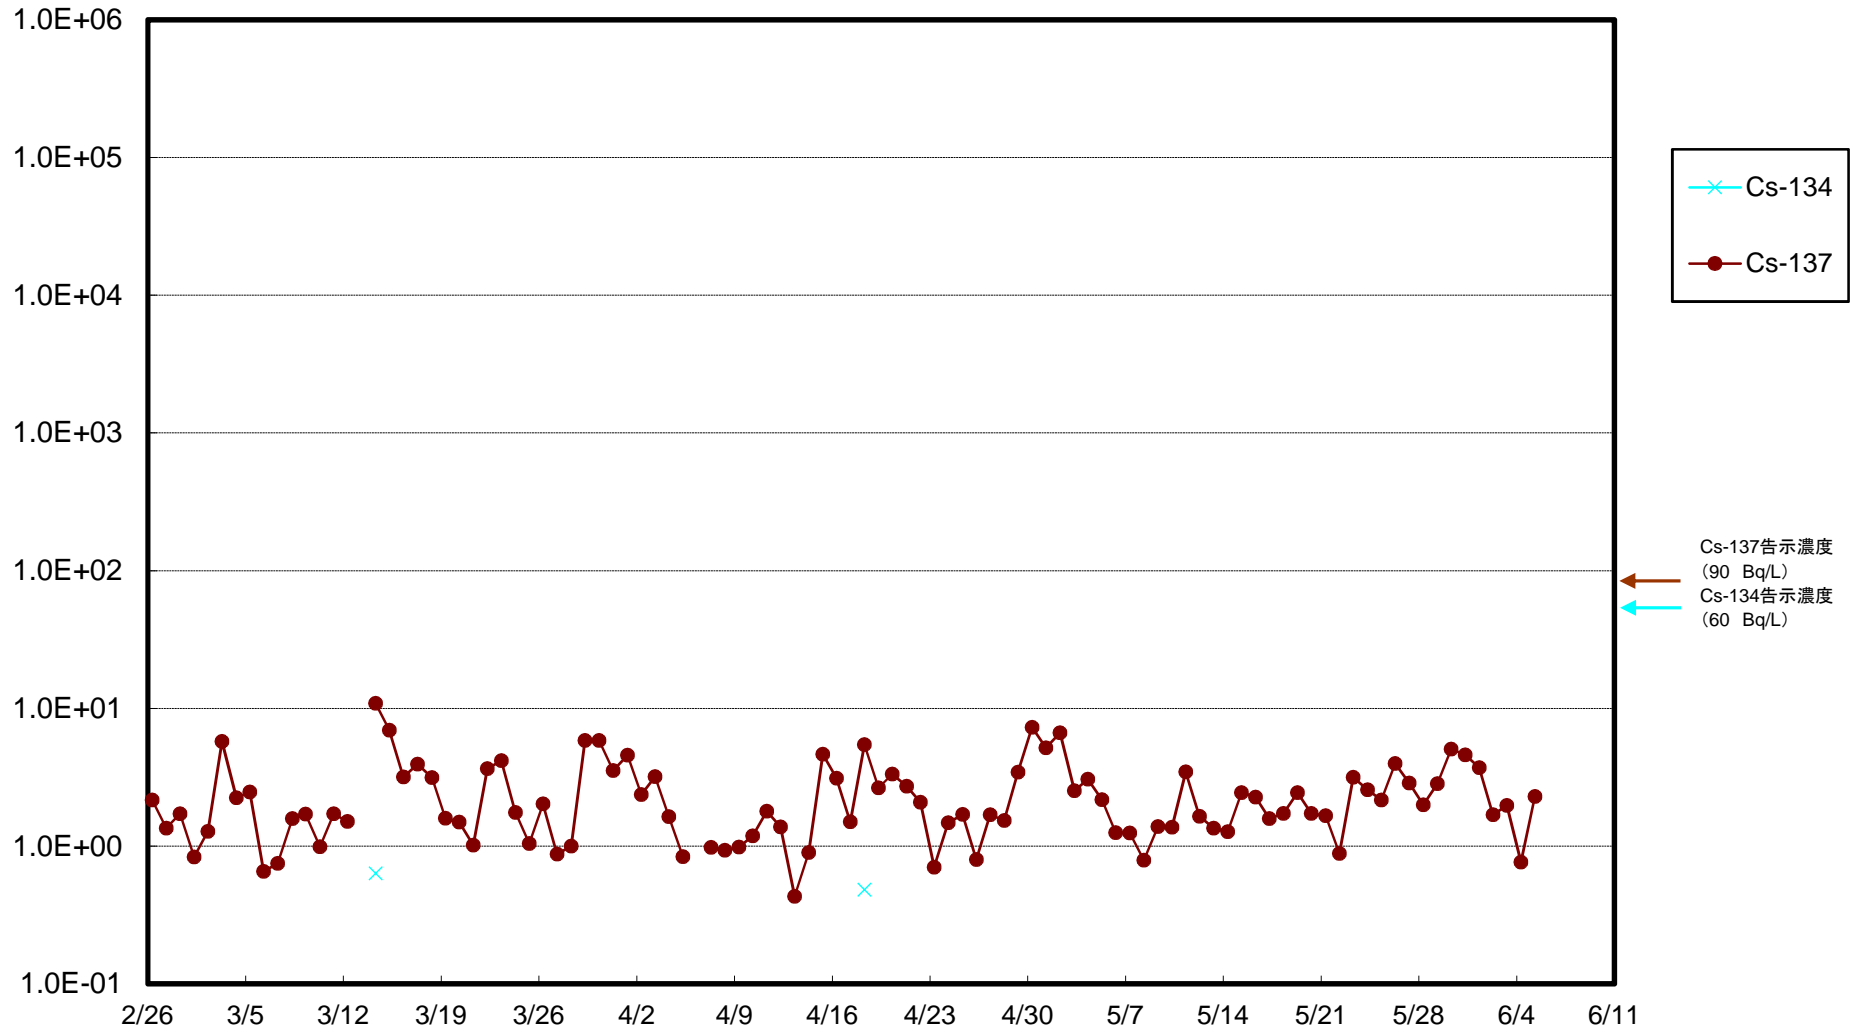

福島第一 5,6号機放水口北側(T-1) 海水放射能濃度(Bq/L)

福島第一 南放水口付近(T-2) 海水放射能濃度(Bq/L)

福島第一 物揚場前海水放射能濃度(Bq/L)

福島第一 1~4号機取水口内北側(東波除堤北側)海水放射能濃度(Bq/L)

福島第一 1~4号機取水口内南側(遮水壁前)海水放射能濃度(Bq/L)

福島第一 6号機取水口前海水放射能濃度(Bq/L)

福島第一 港湾口海水放射能濃度(Bq/L)