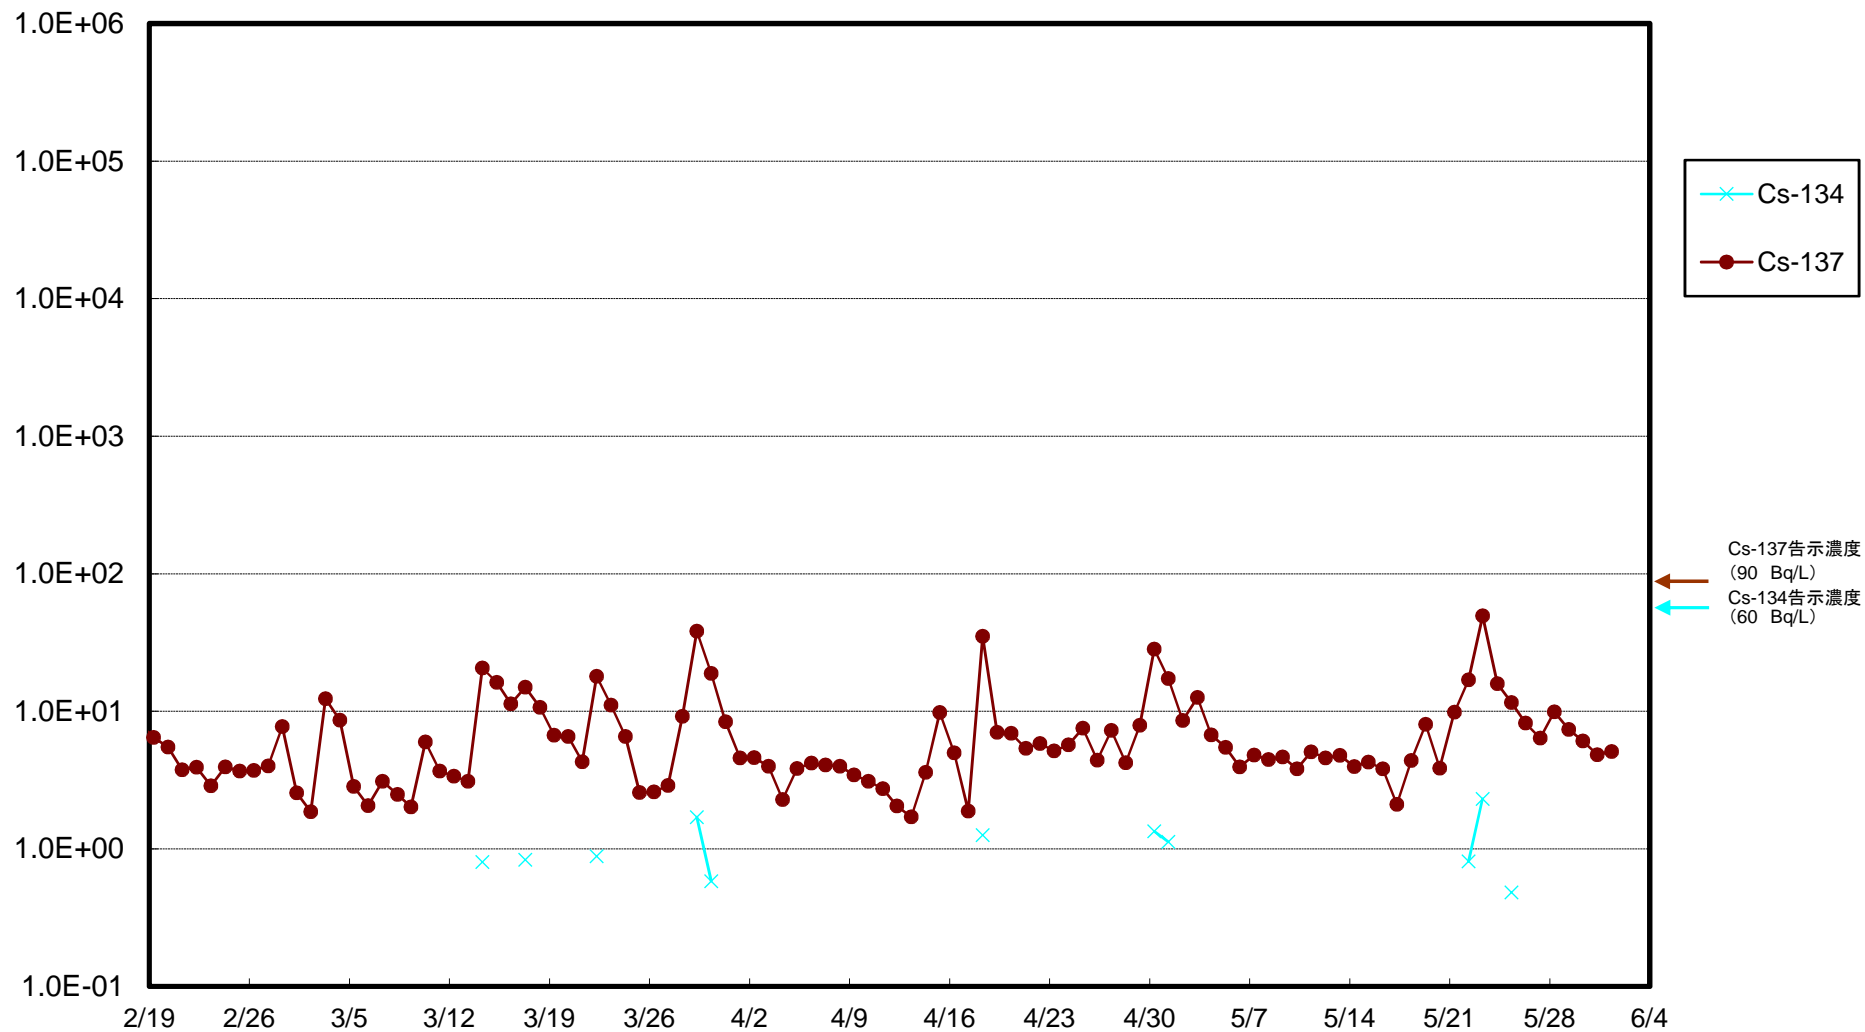

福島第一 5,6号機放水口北側(T-1) 海水放射能濃度(Bq/L)

福島第一 南放水口付近(T-2) 海水放射能濃度(Bq/L)

福島第一 物揚場前海水放射能濃度(Bq/L)

福島第一 1~4号機取水口内北側(東波除堤北側)海水放射能濃度(Bq/L)

福島第一 1~4号機取水口内南側(遮水壁前)海水放射能濃度(Bq/L)

福島第一 6号機取水口前海水放射能濃度(Bq/L)

# 福島第一 港湾口海水放射能濃度(Bq/L)