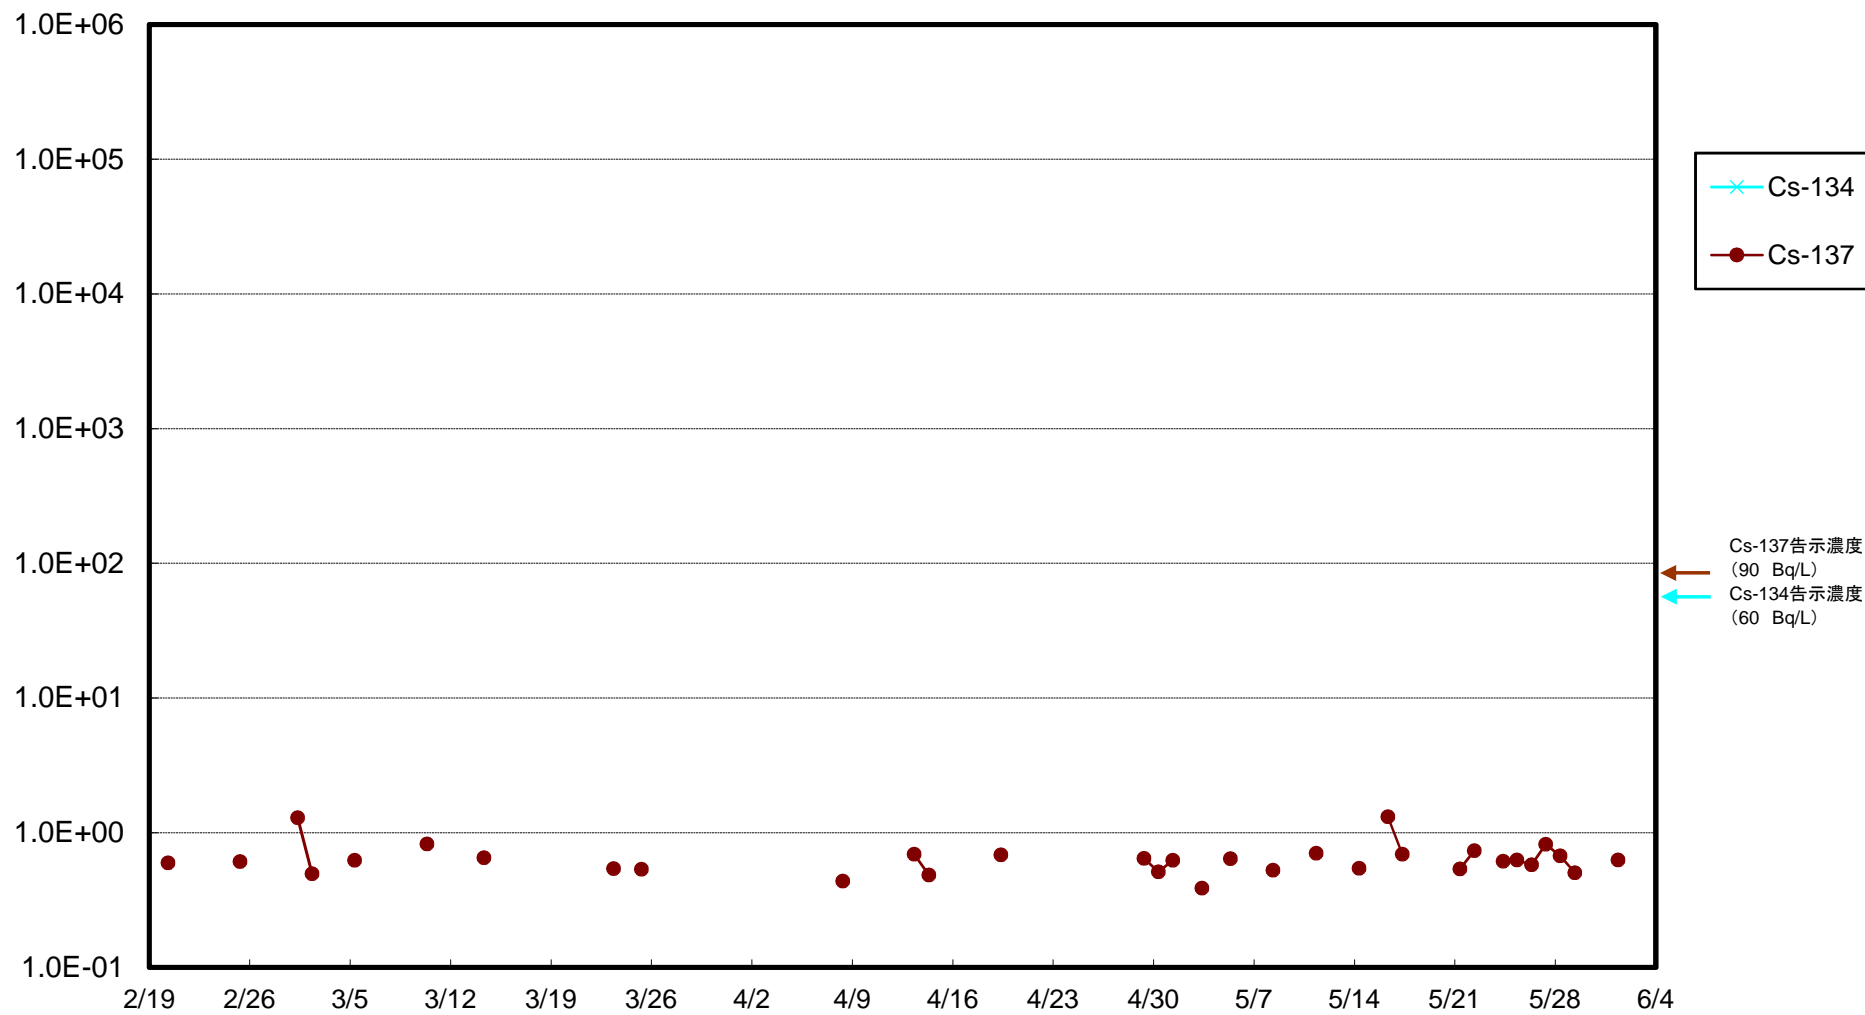

福島第一 5,6号機放水口北側(T-1) 海水放射能濃度(Bq/L)

福島第一 南放水口付近(T-2) 海水放射能濃度(Bq/L)

福島第一 物揚場前海水放射能濃度(Bq/L)

福島第一 1~4号機取水口内北側(東波除堤北側)海水放射能濃度(Bq/L)

福島第一 1~4号機取水口内南側(遮水壁前)海水放射能濃度(Bq/L)

福島第一 6号機取水口前海水放射能濃度(Bq/L)

# 福島第一 港湾口海水放射能濃度(Bq/L)