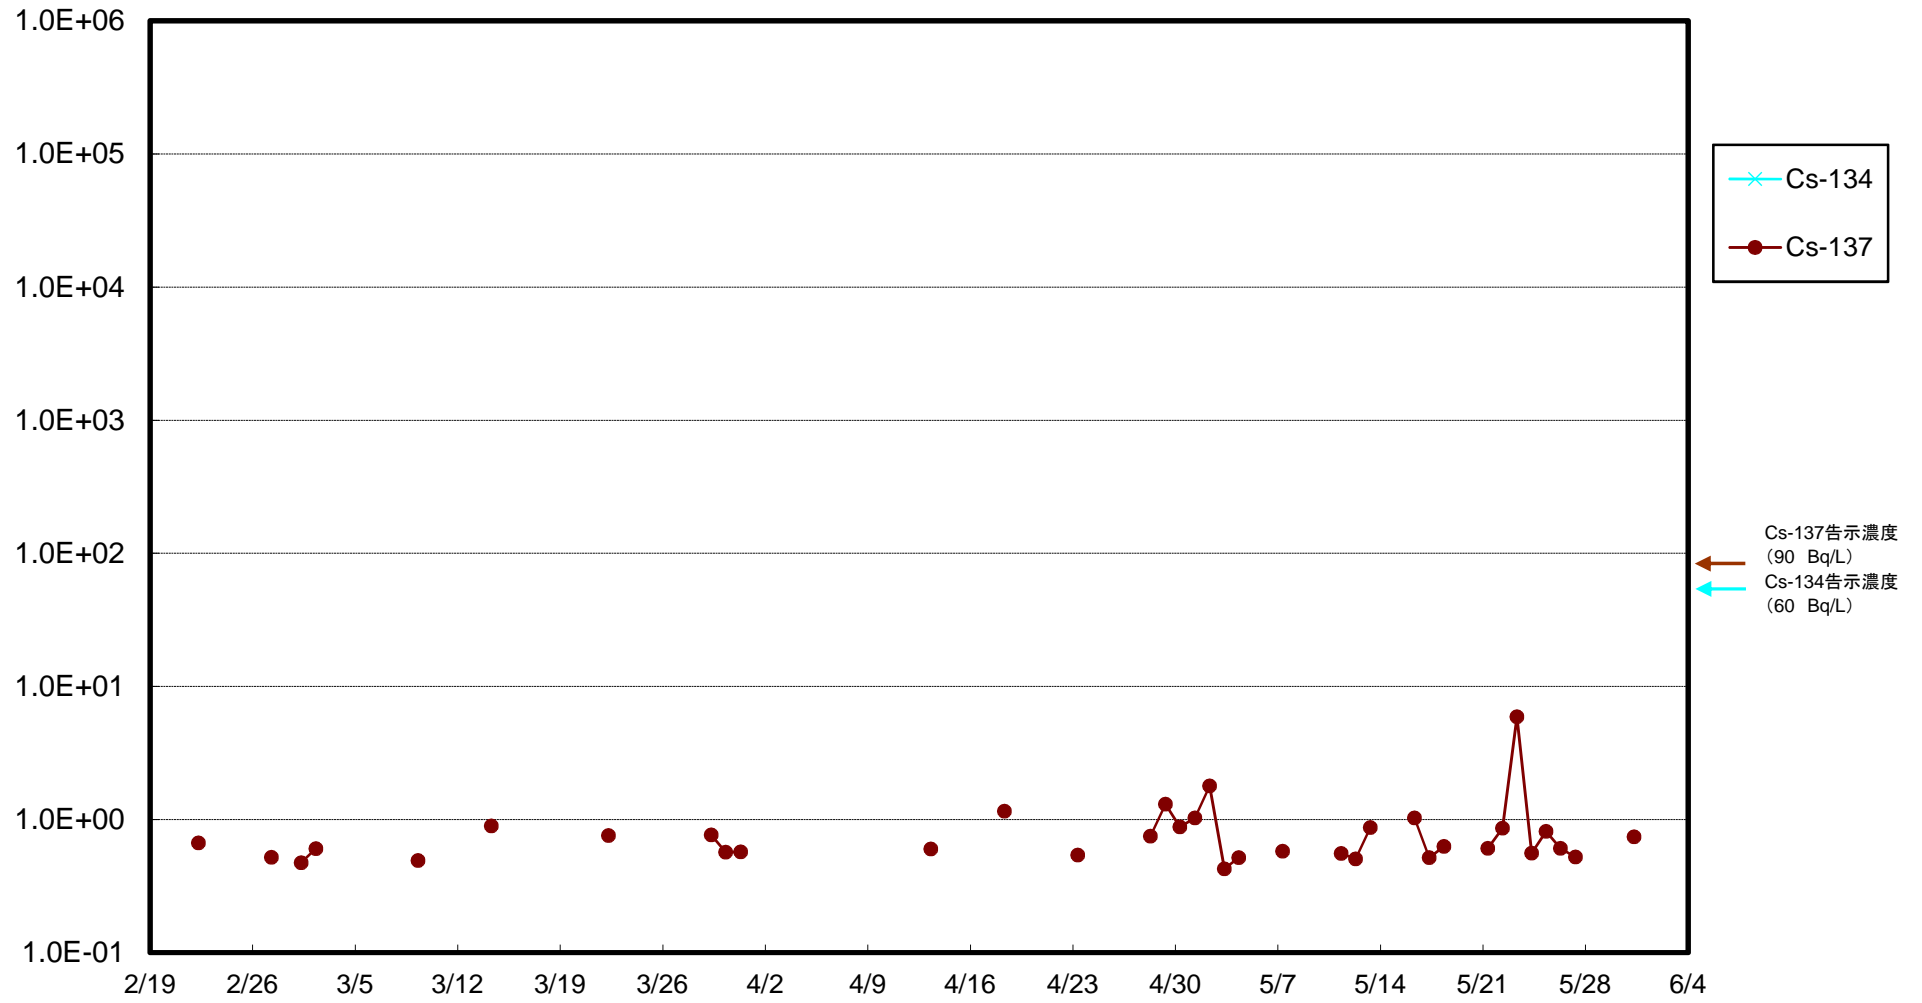

福島第一 5,6号機放水口北側(T-1) 海水放射能濃度(Bq/L)

福島第一 南放水口付近(T-2) 海水放射能濃度(Bq/L)

福島第一 物揚場前海水放射能濃度(Bq/L)

福島第一 1~4号機取水口内北側(東波除堤北側)海水放射能濃度(Bq/L)

福島第一 1~4号機取水口内南側(遮水壁前)海水放射能濃度(Bq/L)

福島第一 6号機取水口前海水放射能濃度(Bq/L)

# 福島第一 港湾口海水放射能濃度(Bq/L)