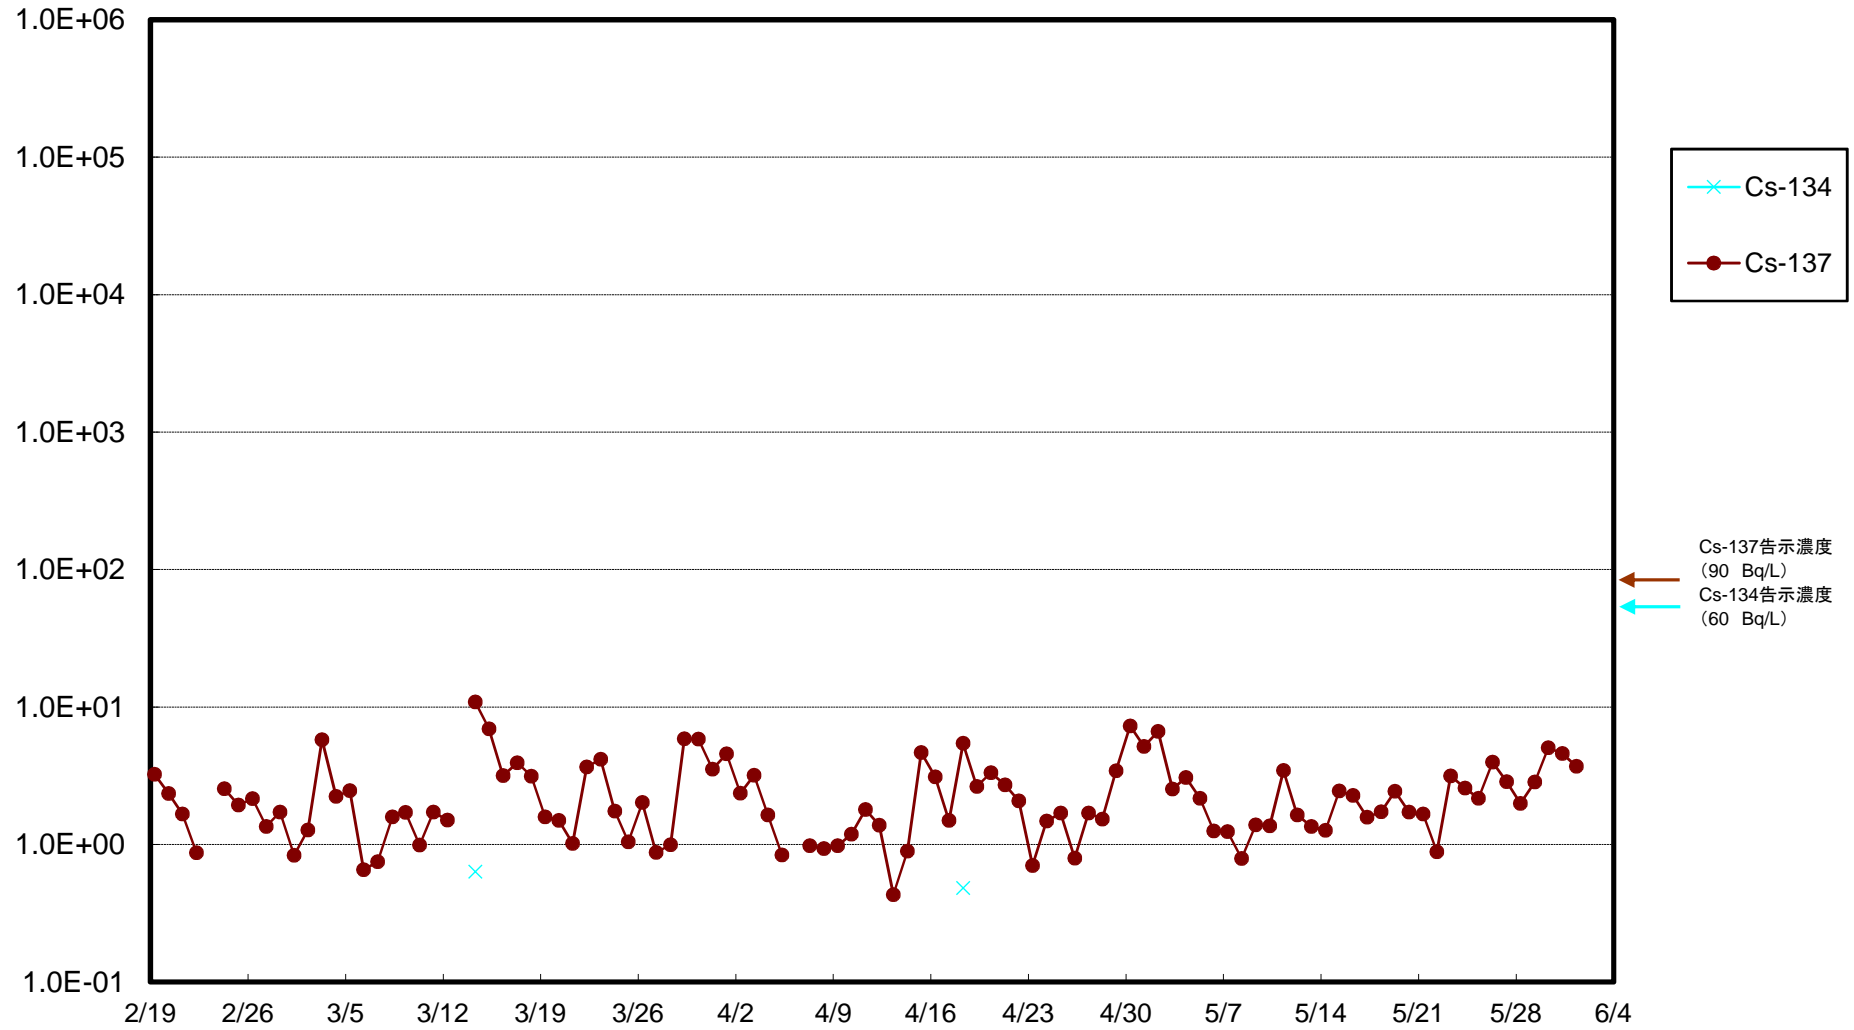

福島第一 5,6号機放水口北側(T-1) 海水放射能濃度(Bq/L)

福島第一 南放水口付近(T-2) 海水放射能濃度(Bq/L)

福島第一 物揚場前海水放射能濃度(Bq/L)

福島第一 1~4号機取水口内北側(東波除堤北側)海水放射能濃度(Bq/L)

福島第一 1~4号機取水口内南側(遮水壁前)海水放射能濃度(Bq/L)

福島第一 6号機取水口前海水放射能濃度(Bq/L)

# 福島第一 港湾口海水放射能濃度(Bq/L)