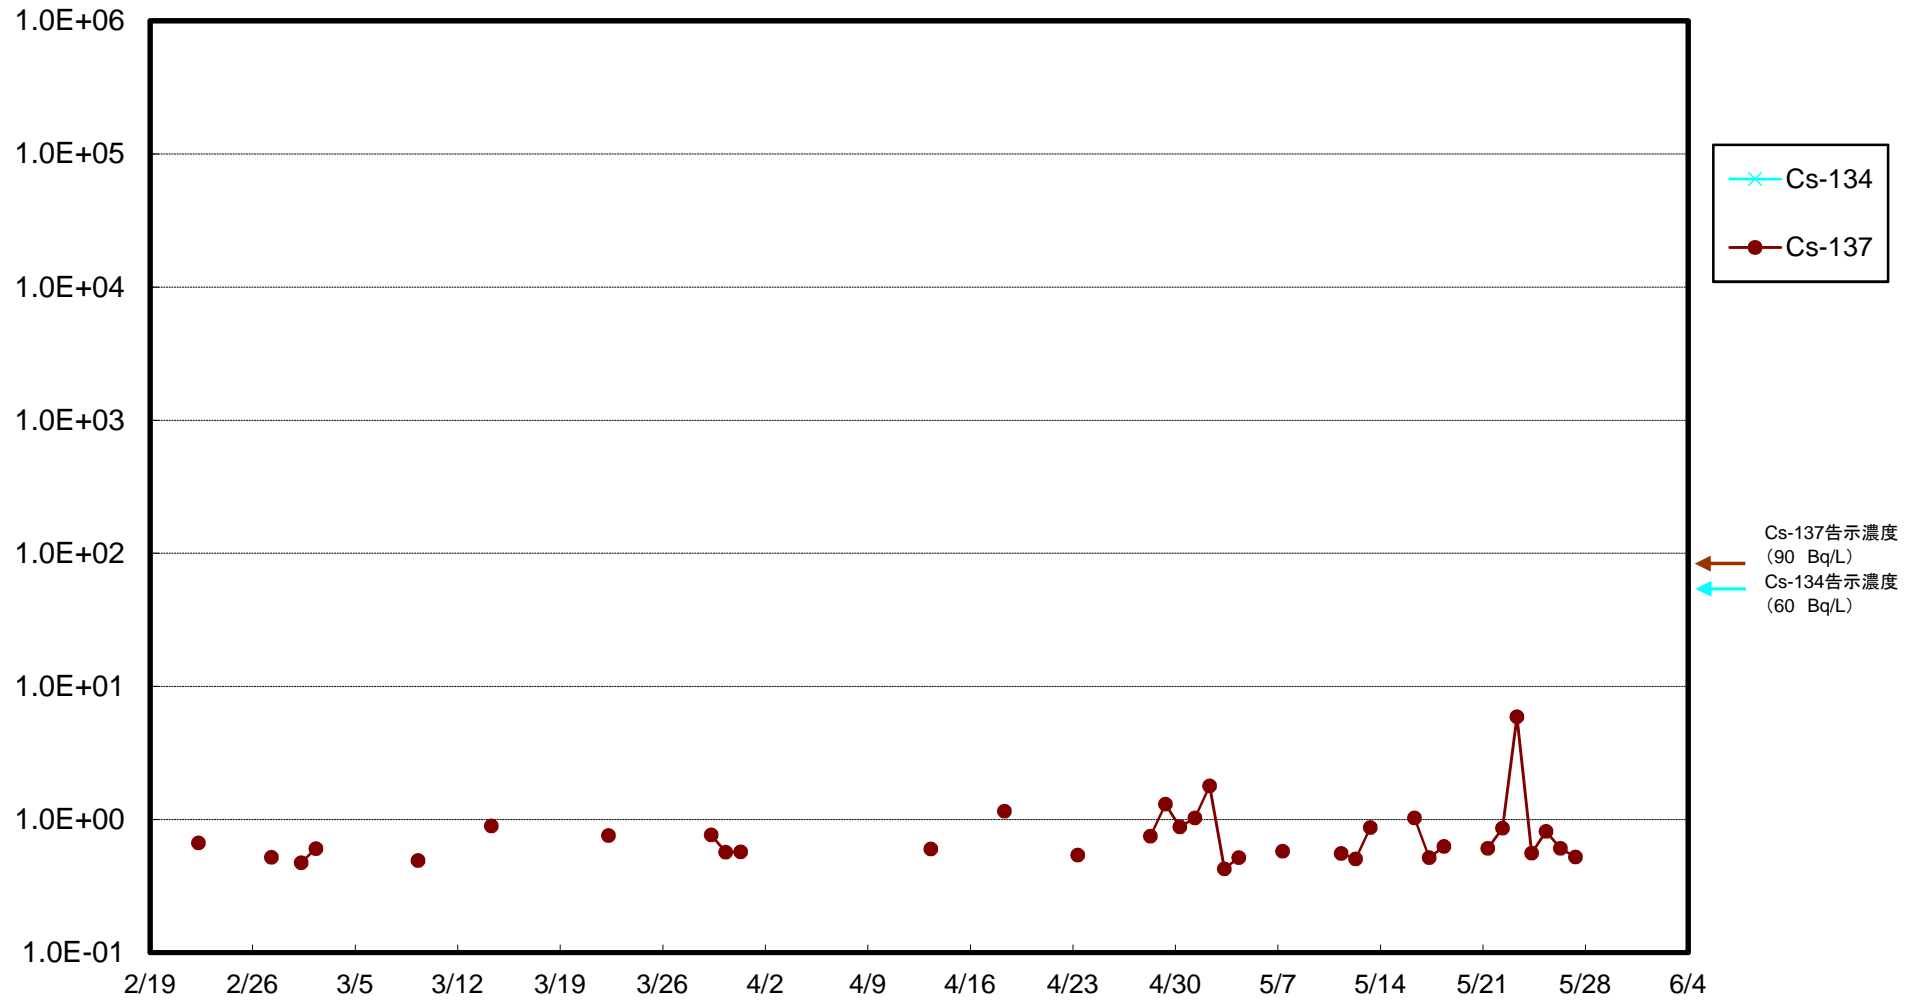

福島第一 5,6号機放水口北側(T-1) 海水放射能濃度(Bq/L)

福島第一 南放水口付近(T-2) 海水放射能濃度(Bq/L)

福島第一 物揚場前海水放射能濃度(Bq/L)

福島第一 1~4号機取水口内北側(東波除堤北側)海水放射能濃度(Bq/L)

福島第一 1~4号機取水口内南側(遮水壁前)海水放射能濃度(Bq/L)

福島第一 6号機取水口前海水放射能濃度(Bq/L)

### 福島第一 港湾口海水放射能濃度(Bq/L)