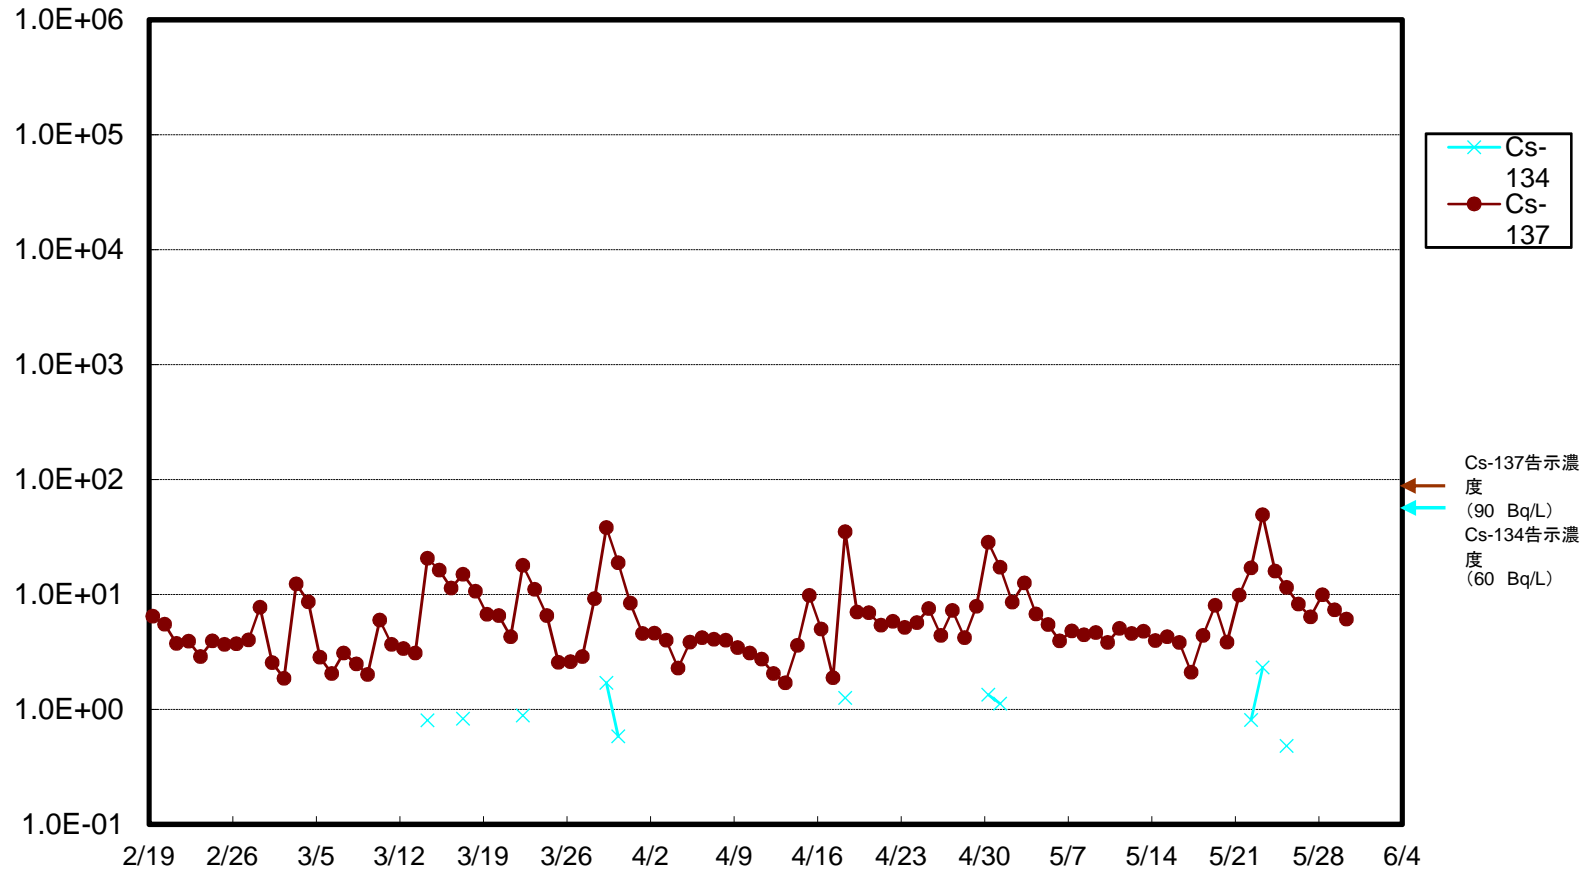

福島第一 5,6号機放水口北側(T-1) 海水放射能濃度(Bq/L)

福島第一 南放水口付近(T-2) 海水放射能濃度(Bq/L)

福島第一 物揚場前海水放射能濃度(Bq/L)

福島第一 1~4号機取水口内北側(東波除堤北側)海水放射能濃度(Bq/L)

福島第一 1~4号機取水口内南側(遮水壁前)海水放射能濃度(Bq/L)

福島第一 6号機取水口前海水放射能濃度(Bq/L)

### 福島第一 港湾口海水放射能濃度(Bq/L)