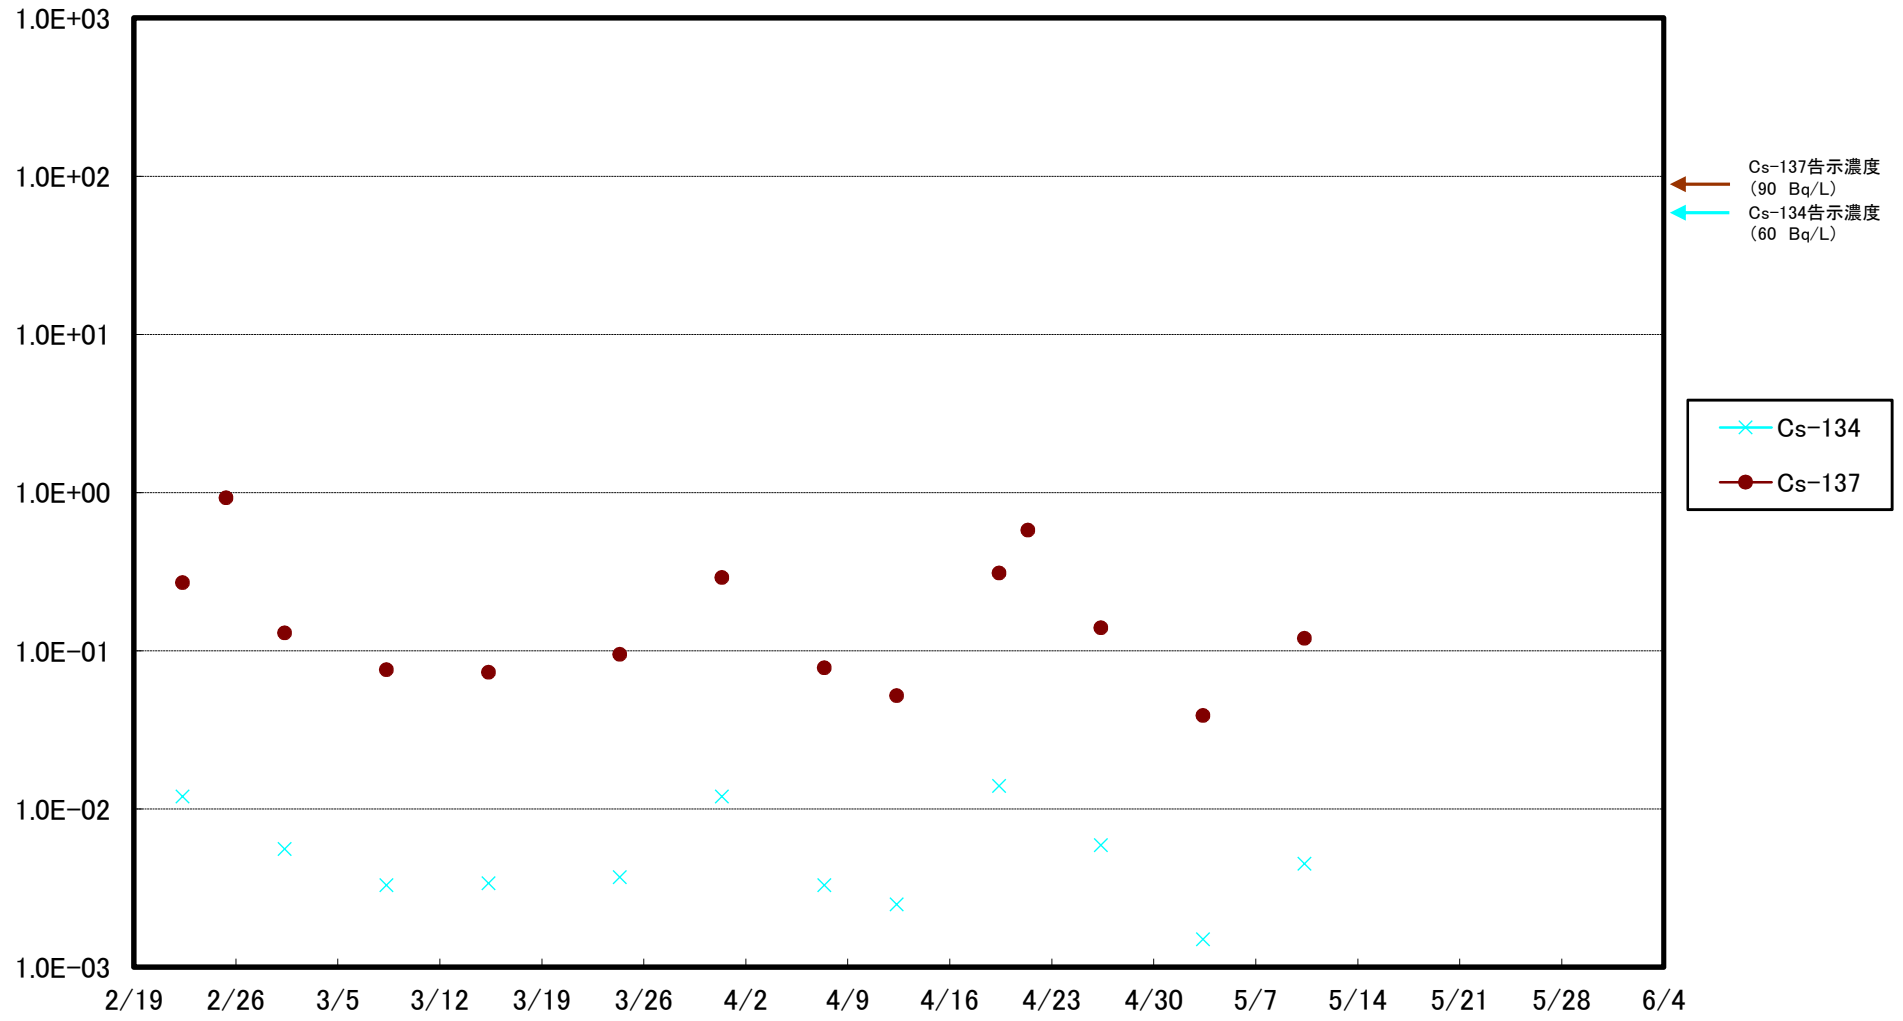

福島第一 5,6号機放水口北側(T-1) 海水放射能濃度(Bq/L)

福島第一 南放水口付近(T-2) 海水放射能濃度(Bq/L)

福島第一 物揚場前海水放射能濃度(Bq/L)

福島第一 1~4号機取水口内北側(東波除堤北側)海水放射能濃度(Bq/L)

福島第一 1~4号機取水口内南側(遮水壁前)海水放射能濃度(Bq/L)

福島第一 6号機取水口前海水放射能濃度(Bq/L)

### 福島第一 港湾口海水放射能濃度(Bq/L)