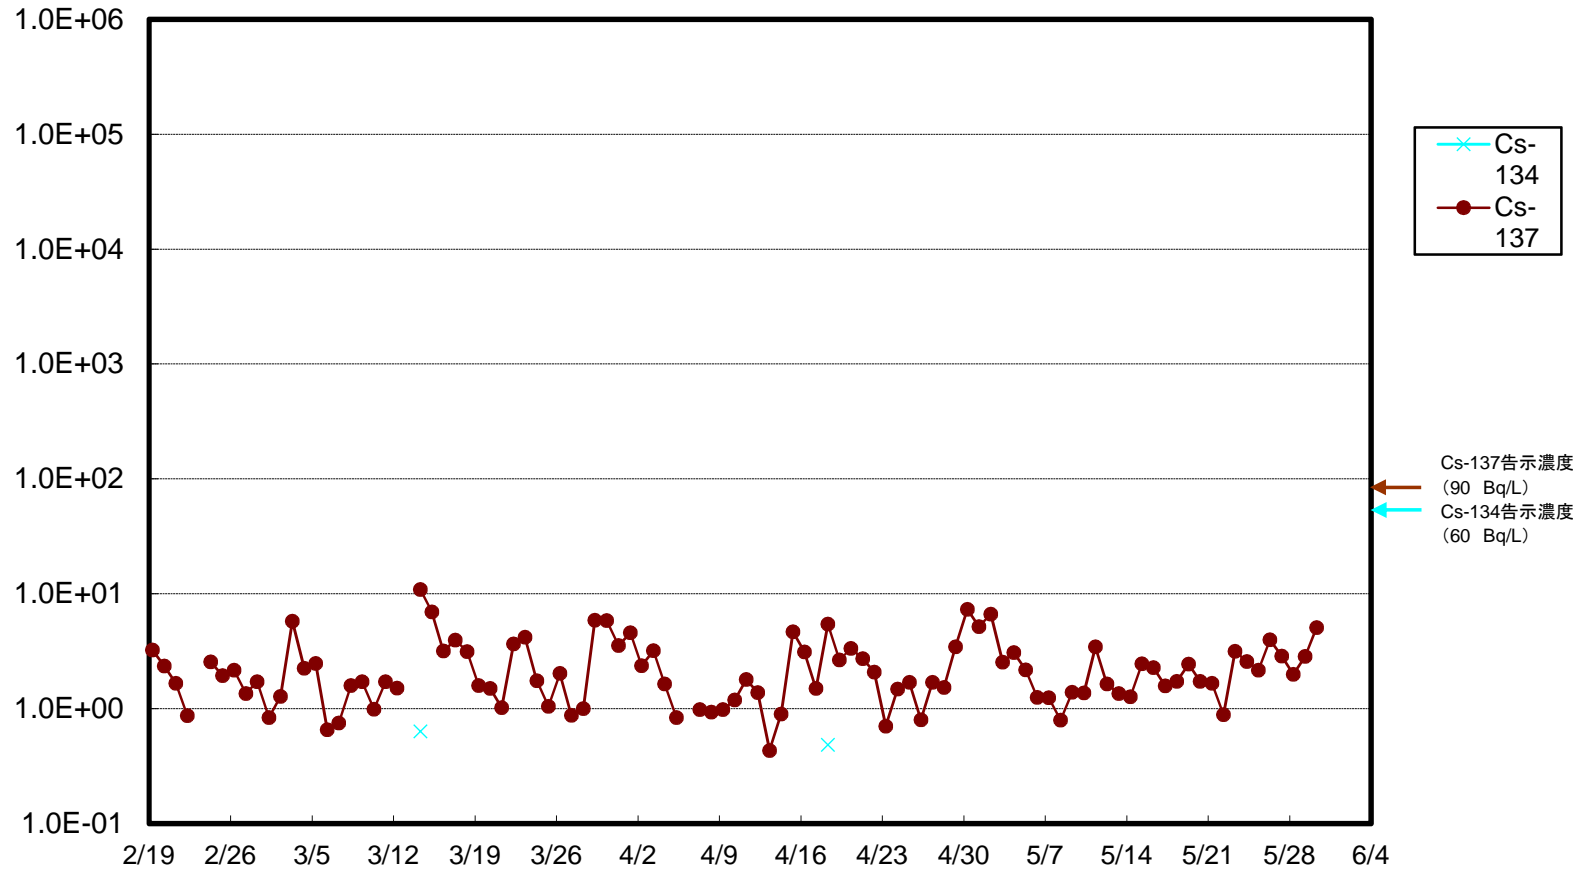

福島第一 5,6号機放水口北側(T-1) 海水放射能濃度(Bq/L)

福島第一 南放水口付近(T-2) 海水放射能濃度(Bq/L)

福島第一 物揚場前海水放射能濃度(Bq/L)

福島第一 1~4号機取水口内北側(東波除堤北側)海水放射能濃度(Bq/L)

福島第一 1~4号機取水口内南側(遮水壁前)海水放射能濃度(Bq/L)

福島第一 6号機取水口前海水放射能濃度(Bq/L)

### 福島第一 港湾口海水放射能濃度(Bq/L)