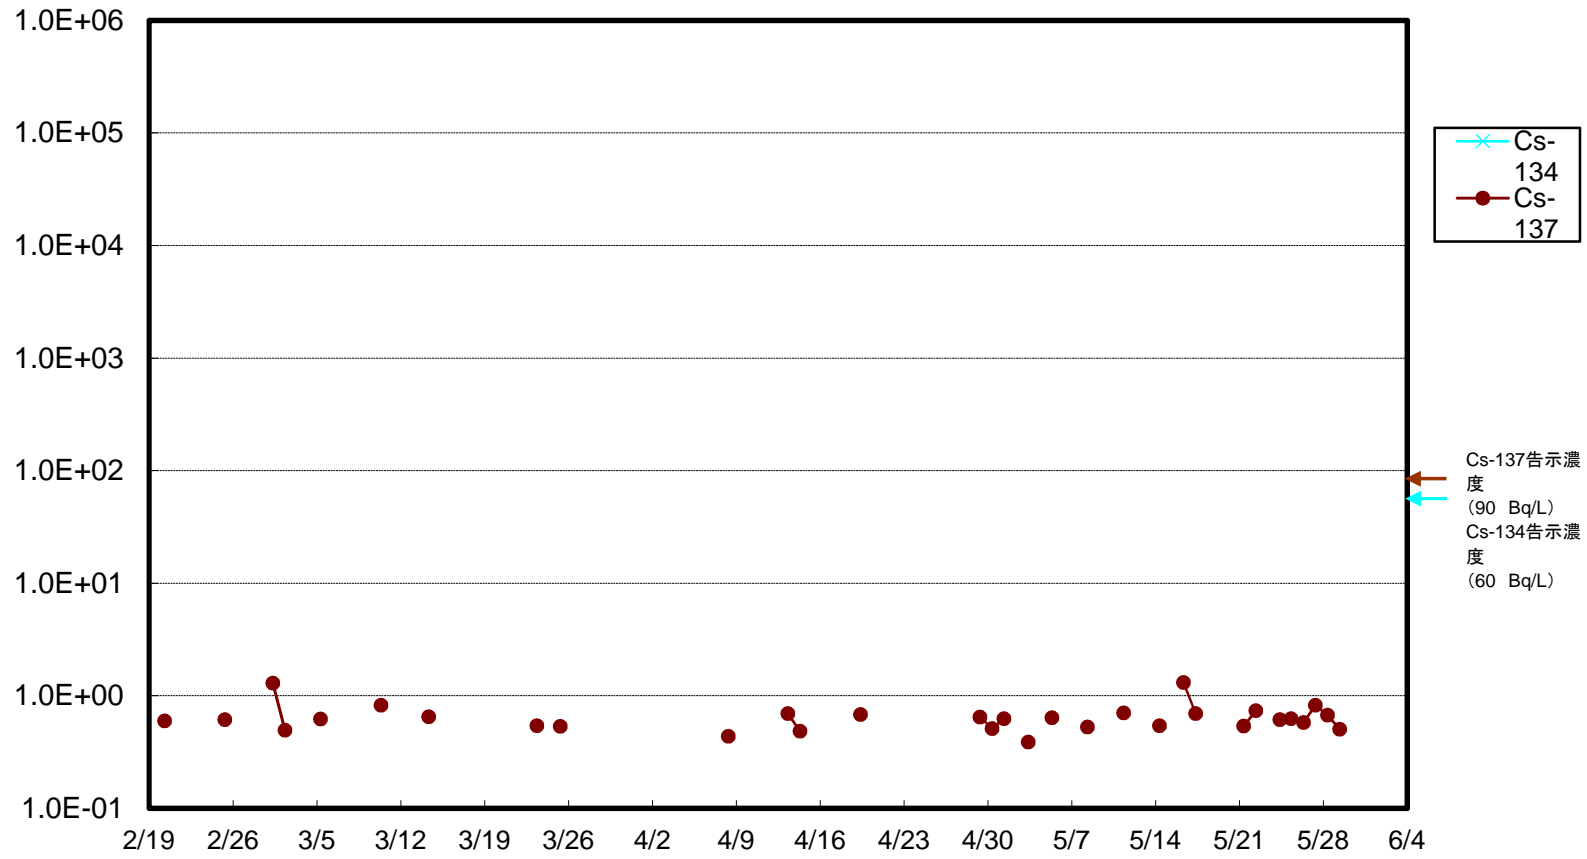

福島第一 5,6号機放水口北側(T-1) 海水放射能濃度(Bq/L)

福島第一 南放水口付近(T-2) 海水放射能濃度(Bq/L)

福島第一 物揚場前海水放射能濃度(Bq/L)

福島第一 1~4号機取水口内北側(東波除堤北側)海水放射能濃度(Bq/L)

福島第一 1~4号機取水口内南側(遮水壁前)海水放射能濃度(Bq/L)

福島第一 6号機取水口前海水放射能濃度(Bq/L)

### 福島第一 港湾口海水放射能濃度(Bq/L)