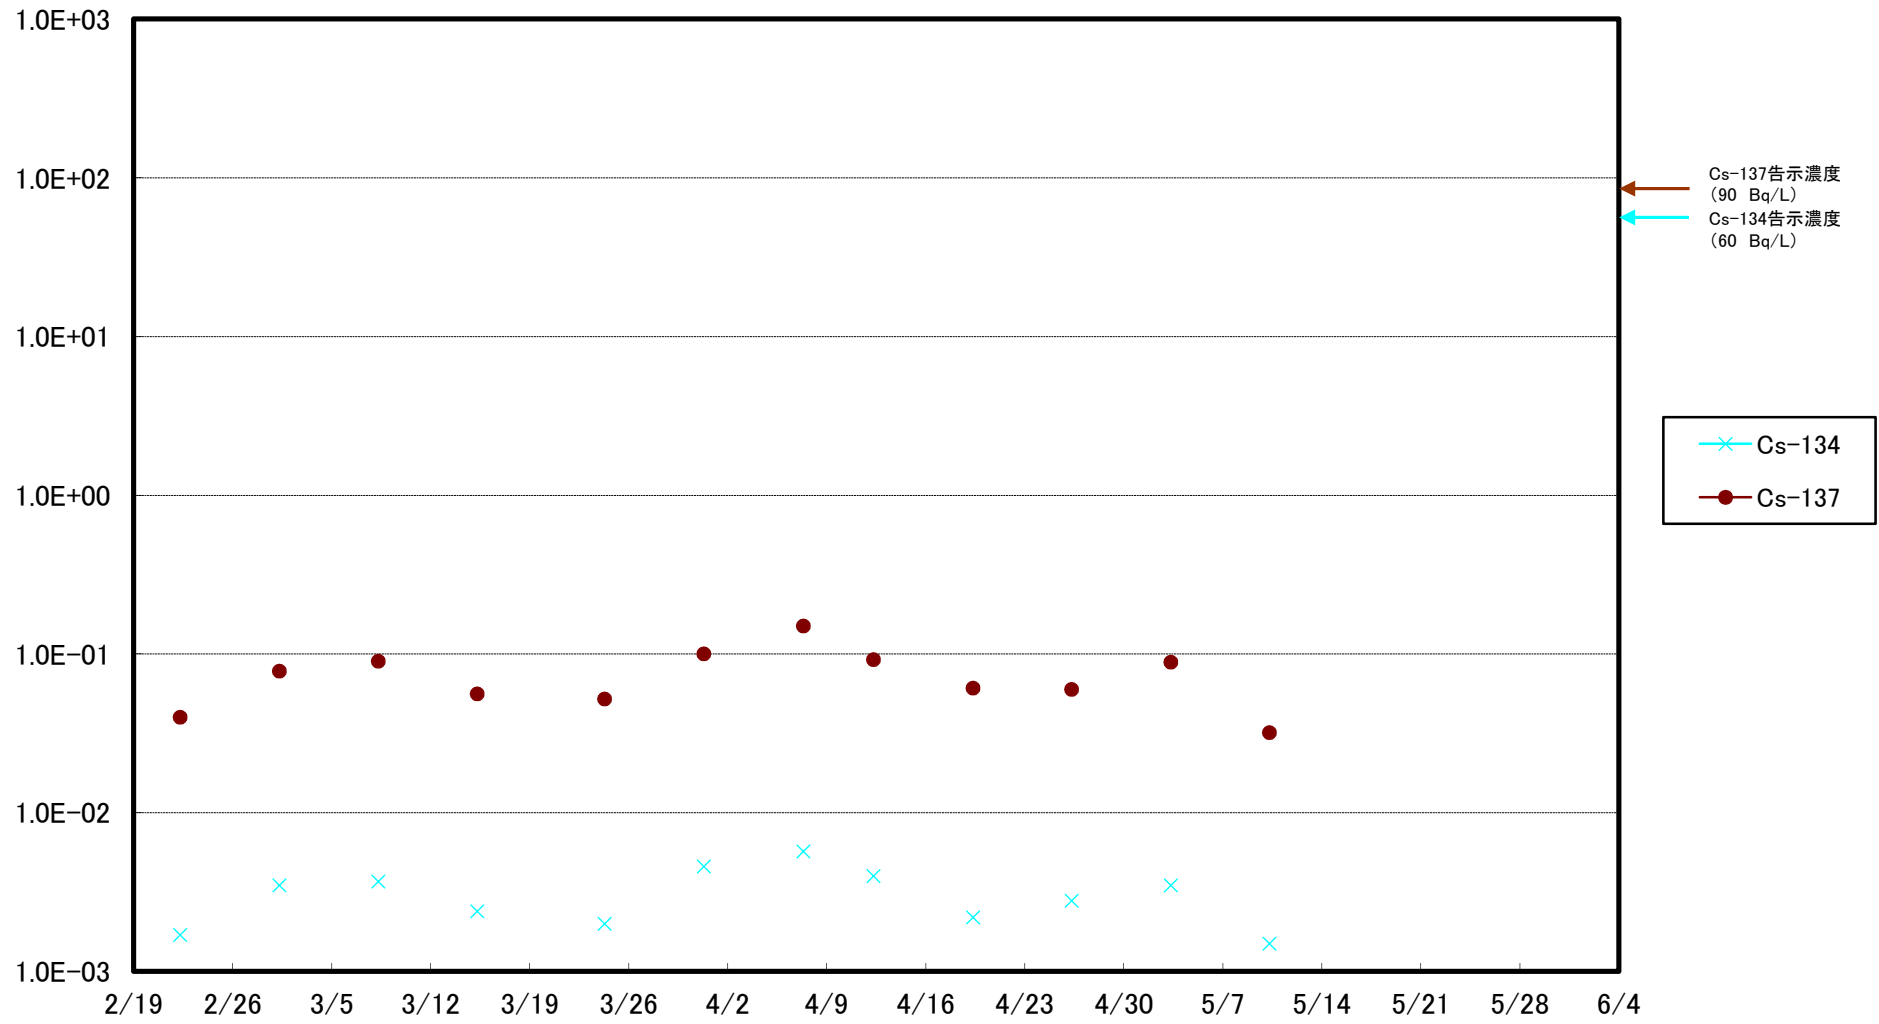

福島第一 5,6号機放水口北側(T-1) 海水放射能濃度(Bq/L)

福島第一 南放水口付近(T-2) 海水放射能濃度(Bq/L)

福島第一 物揚場前海水放射能濃度(Bq/L)

福島第一 1~4号機取水口内北側(東波除堤北側)海水放射能濃度(Bq/L)

福島第一 1~4号機取水口内南側(遮水壁前)海水放射能濃度(Bq/L)

福島第一 6号機取水口前海水放射能濃度(Bq/L)

### 福島第一 港湾口海水放射能濃度(Bq/L)