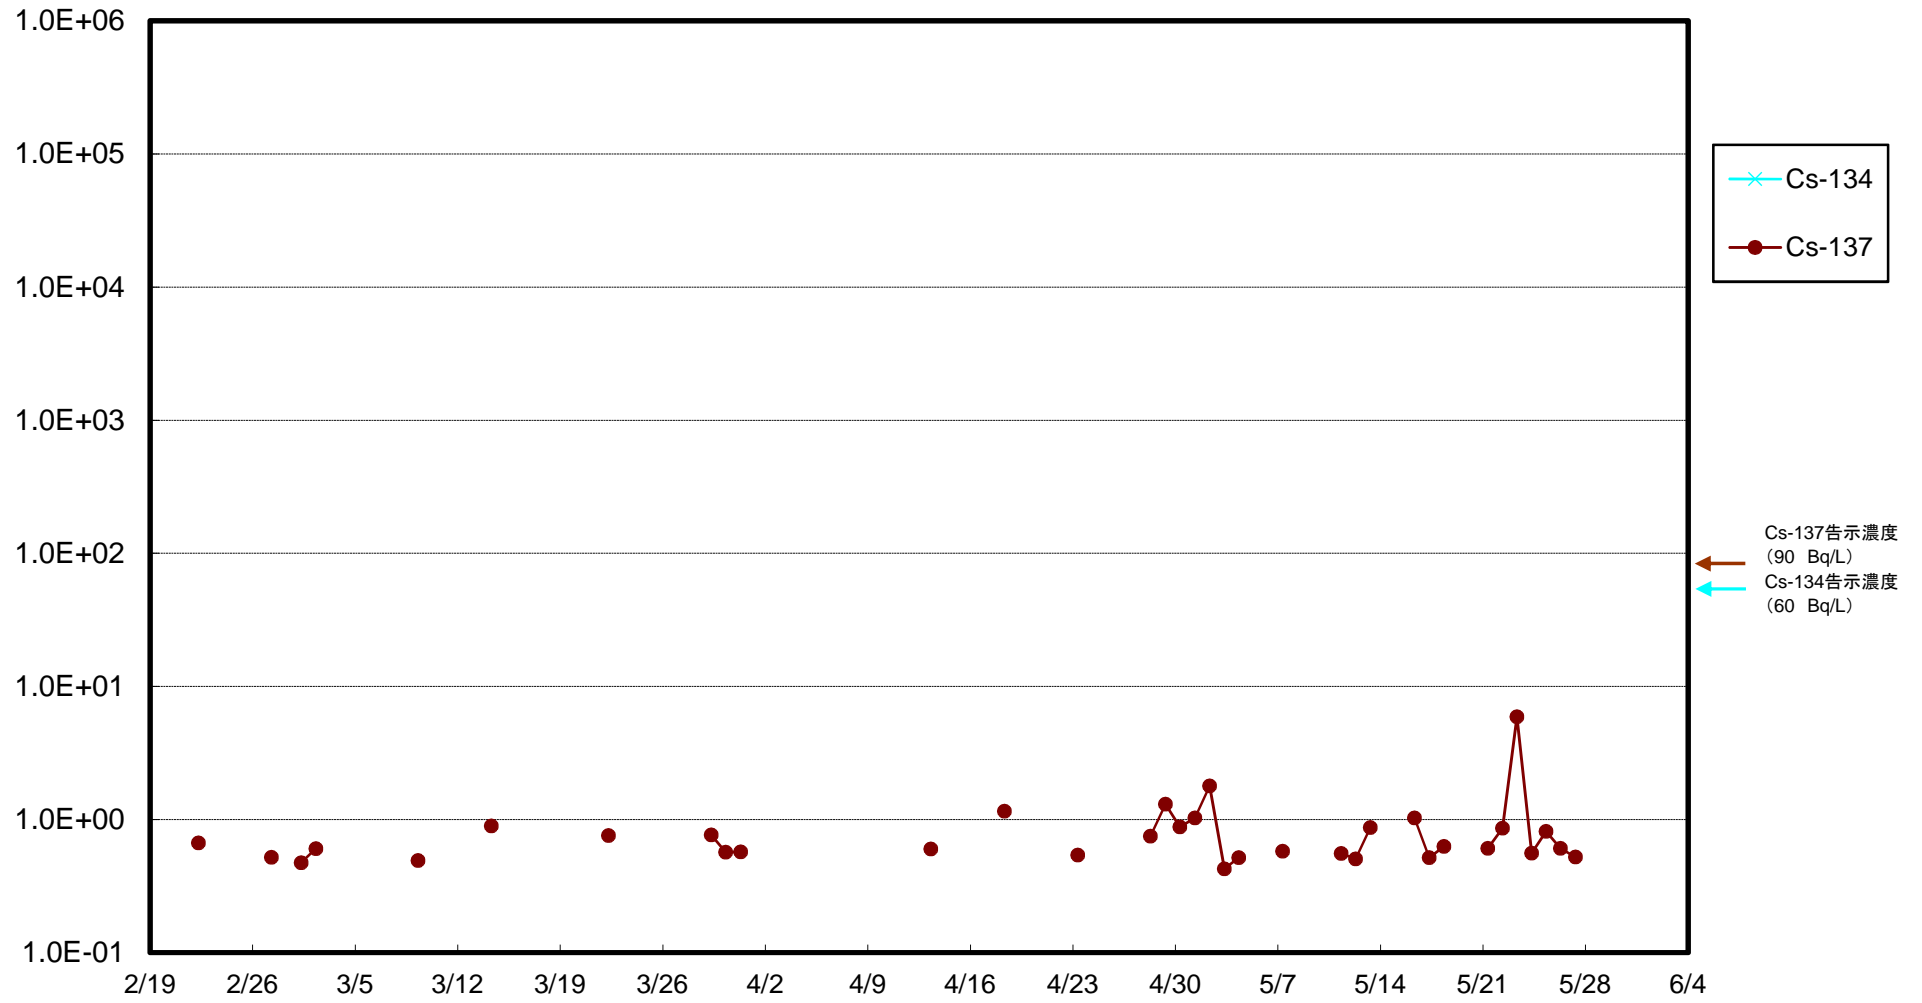

福島第一 5,6号機放水口北側(T-1) 海水放射能濃度(Bq/L)

福島第一 南放水口付近(T-2) 海水放射能濃度(Bq/L)

福島第一 物揚場前海水放射能濃度(Bq/L)

福島第一 1~4号機取水口内北側(東波除堤北側)海水放射能濃度(Bq/L)

福島第一 1~4号機取水口内南側(遮水壁前)海水放射能濃度(Bq/L)

福島第一 6号機取水口前海水放射能濃度(Bq/L)

福島第一 港湾口海水放射能濃度(Bq/L)