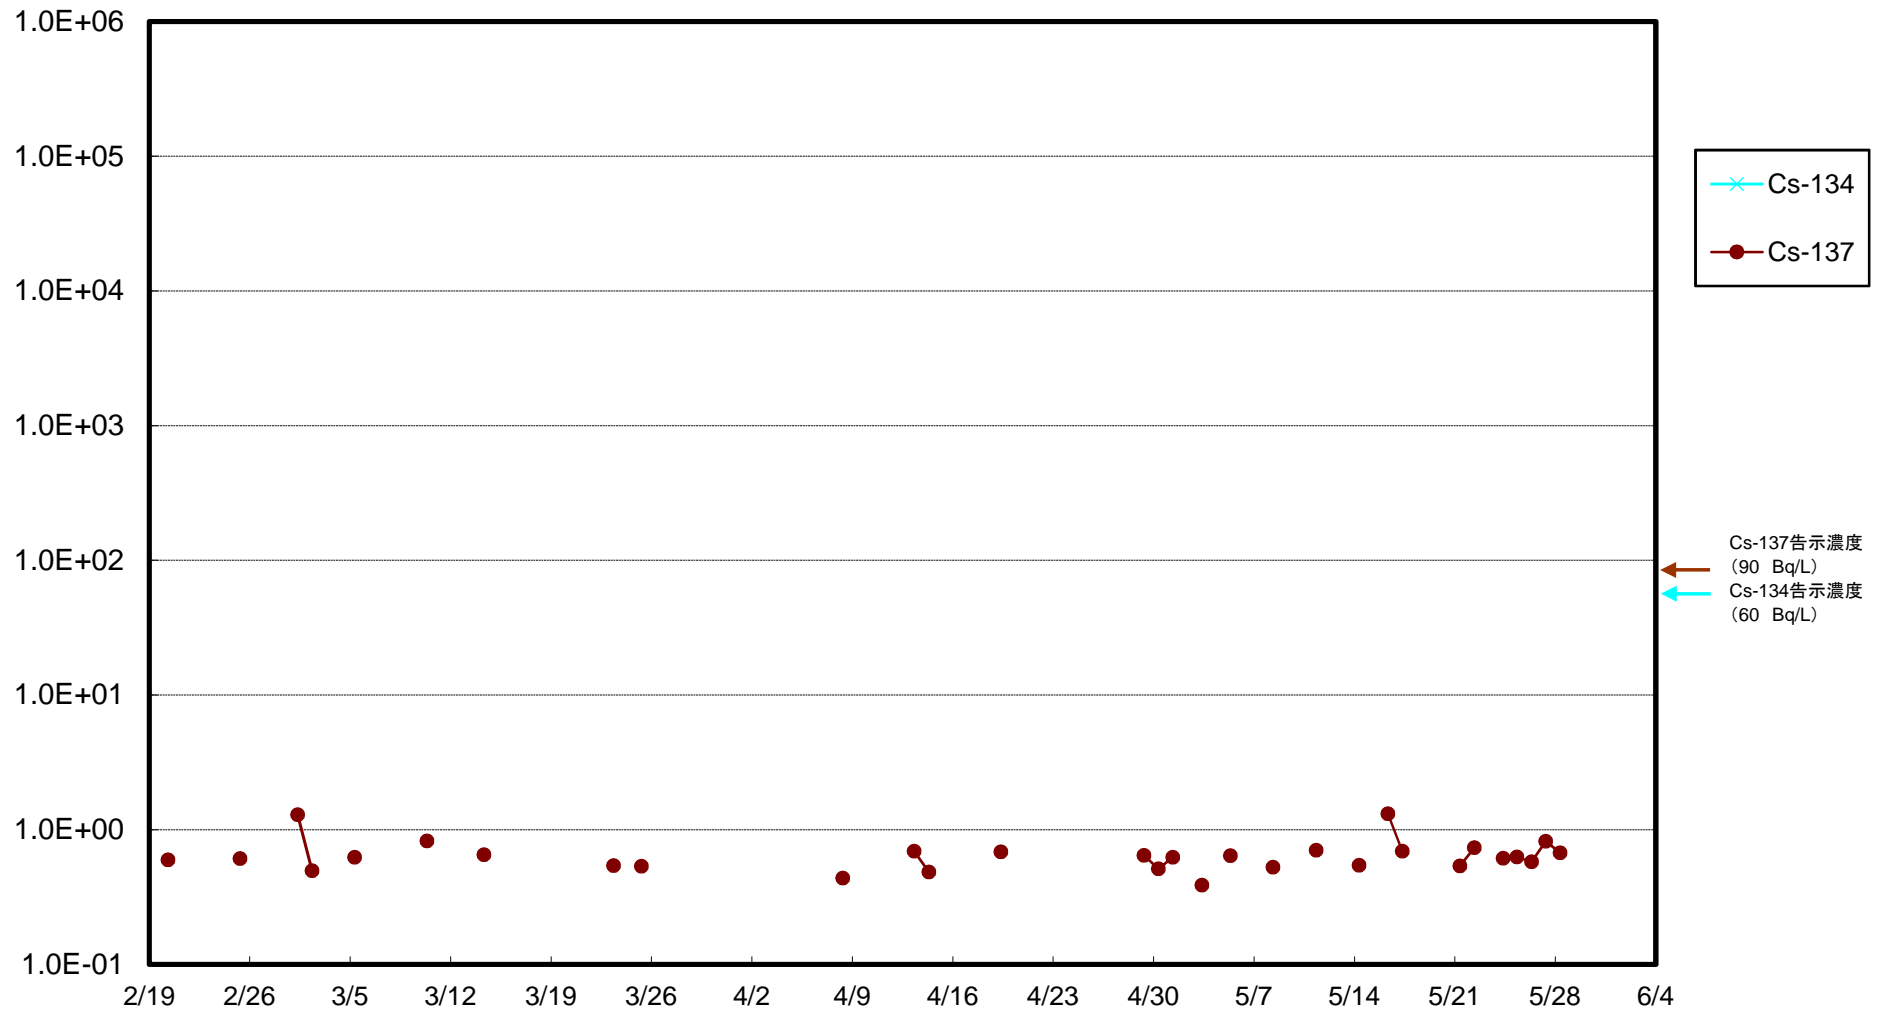

福島第一 5,6号機放水口北側(T-1) 海水放射能濃度(Bq/L)

福島第一 南放水口付近(T-2) 海水放射能濃度(Bq/L)

福島第一 物揚場前海水放射能濃度(Bq/L)

福島第一 1~4号機取水口内北側(東波除堤北側)海水放射能濃度(Bq/L)

福島第一 1~4号機取水口内南側(遮水壁前)海水放射能濃度(Bq/L)

福島第一 6号機取水口前海水放射能濃度(Bq/L)

福島第一 港湾口海水放射能濃度(Bq/L)