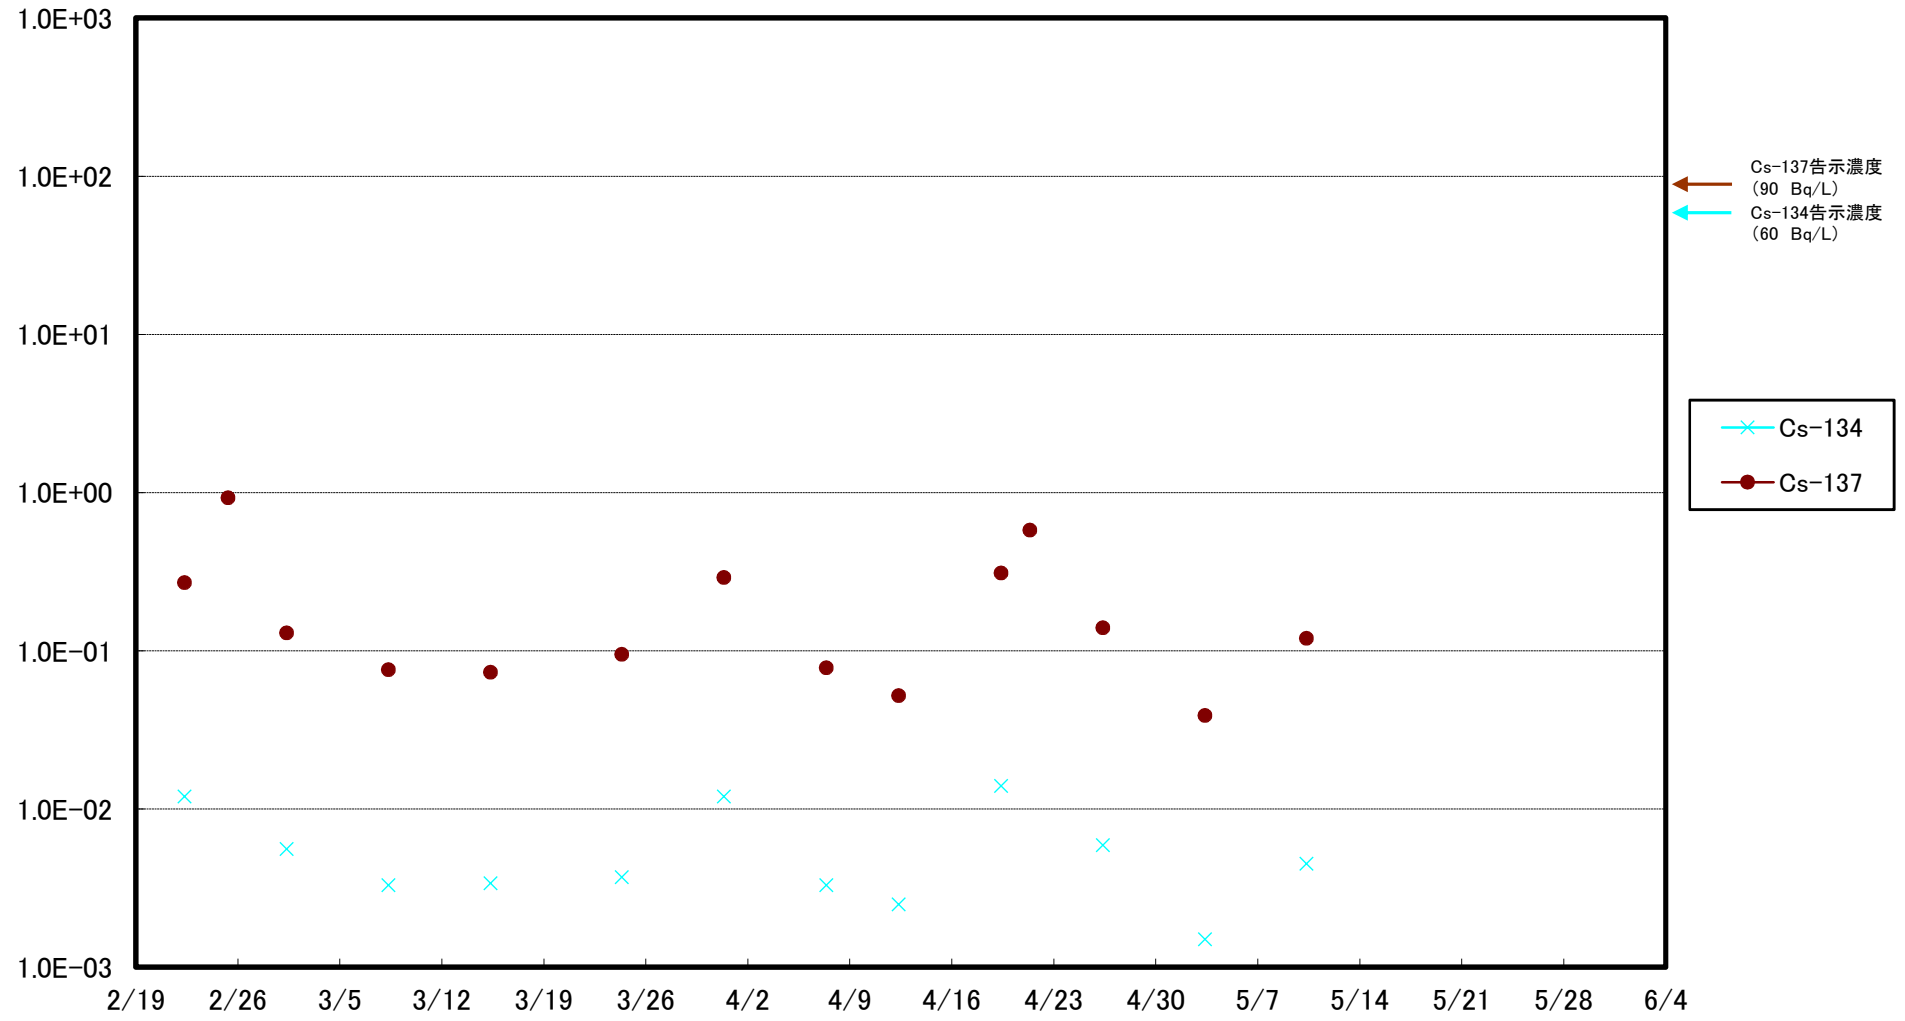

福島第一 5,6号機放水口北側(T-1) 海水放射能濃度(Bq/L)

福島第一 南放水口付近(T-2) 海水放射能濃度(Bq/L)

福島第一 物揚場前海水放射能濃度(Bq/L)

福島第一 1~4号機取水口内北側(東波除堤北側)海水放射能濃度(Bq/L)

福島第一 1~4号機取水口内南側(遮水壁前)海水放射能濃度(Bq/L)

福島第一 6号機取水口前海水放射能濃度(Bq/L)

福島第一 港湾口海水放射能濃度(Bq/L)