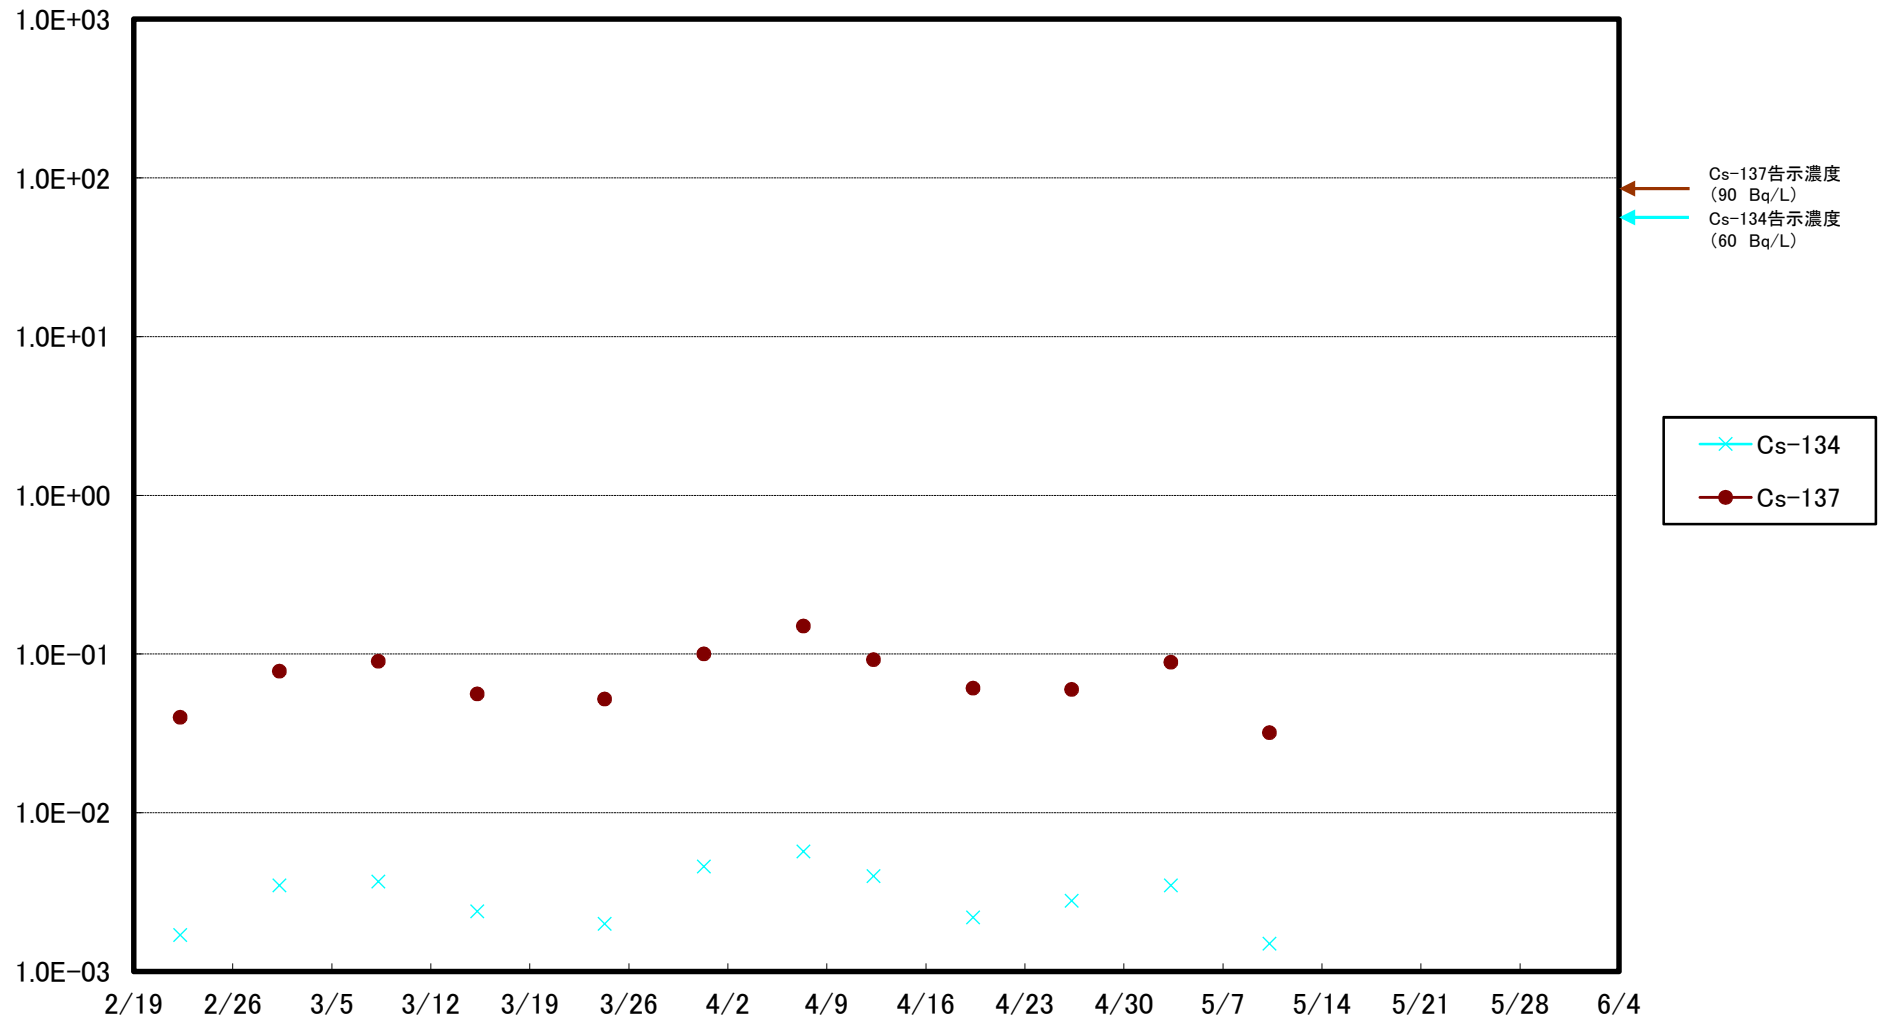

福島第一 5,6号機放水口北側(T-1) 海水放射能濃度(Bq/L)

福島第一 南放水口付近(T-2) 海水放射能濃度(Bq/L)

福島第一 物揚場前海水放射能濃度(Bq/L)

福島第一 1~4号機取水口内北側(東波除堤北側)海水放射能濃度(Bq/L)

福島第一 1~4号機取水口内南側(遮水壁前)海水放射能濃度(Bq/L)

福島第一 6号機取水口前海水放射能濃度(Bq/L)

福島第一 港湾口海水放射能濃度(Bq/L)