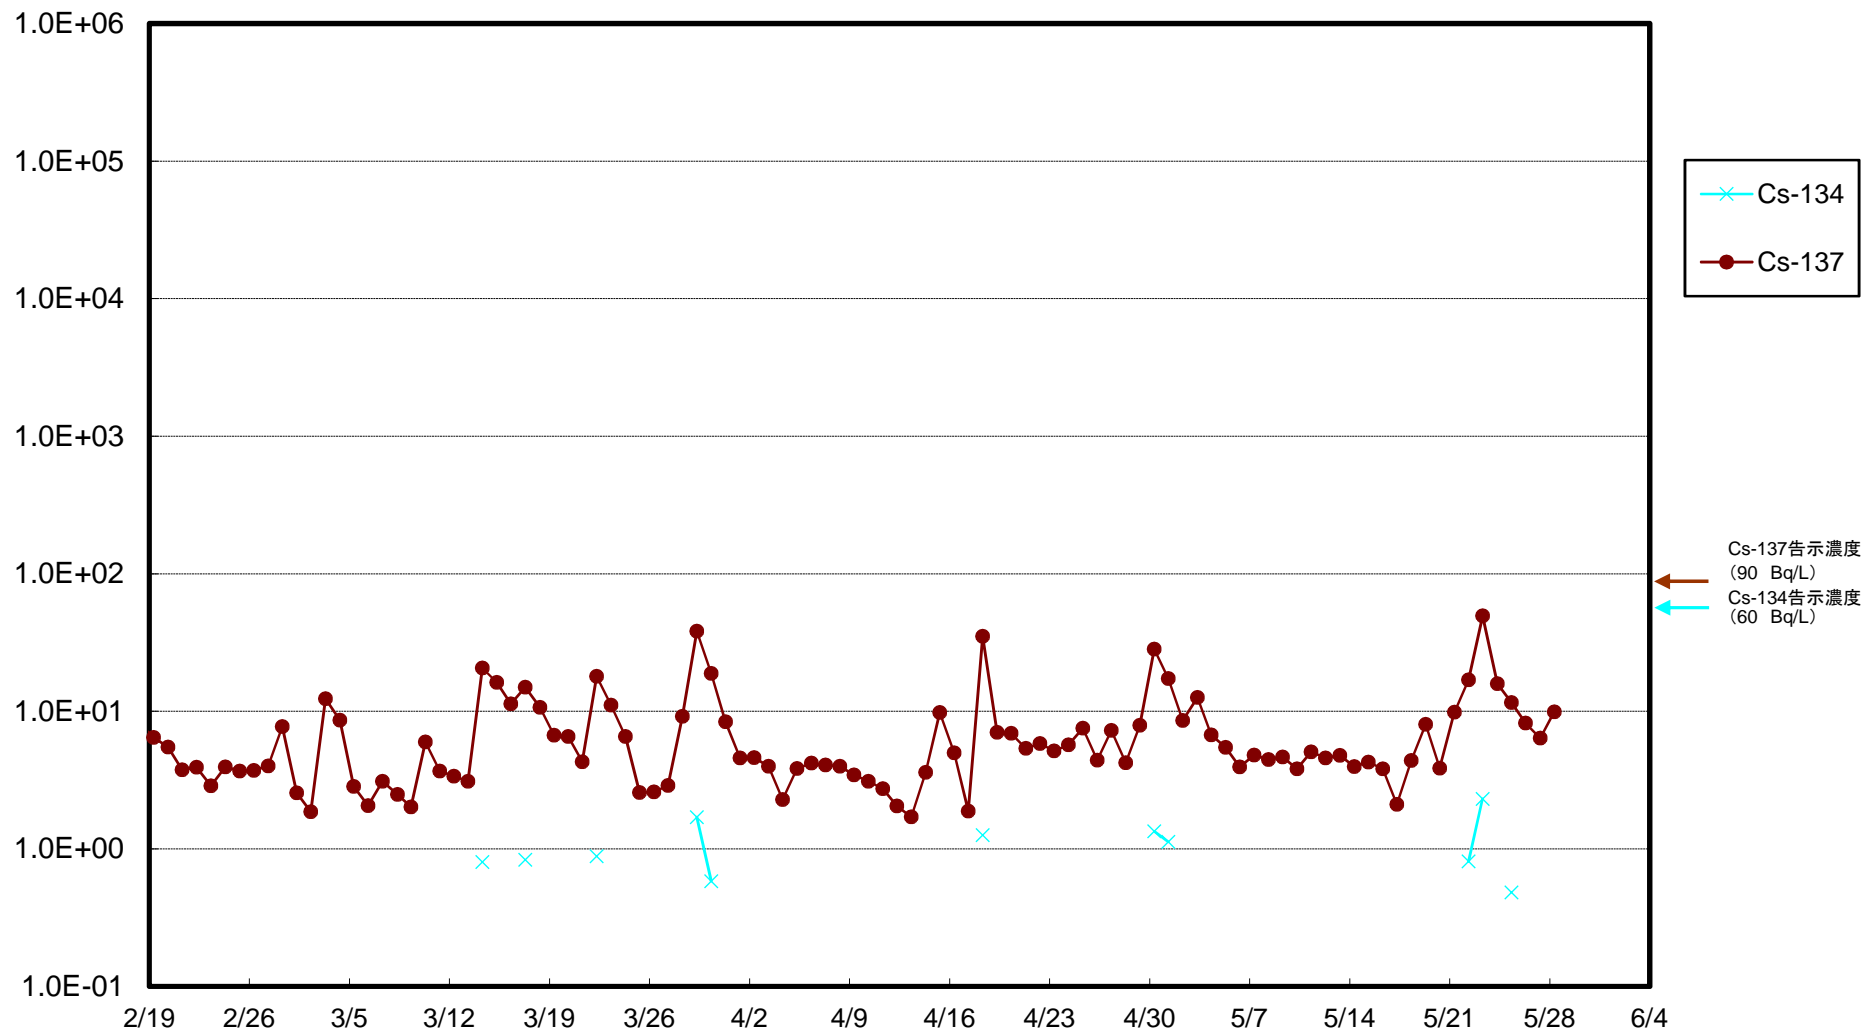

福島第一 5,6号機放水口北側(T-1) 海水放射能濃度(Bq/L)

福島第一 南放水口付近(T-2) 海水放射能濃度(Bq/L)

福島第一 物揚場前海水放射能濃度(Bq/L)

福島第一 1~4号機取水口内北側(東波除堤北側)海水放射能濃度(Bq/L)

福島第一 1~4号機取水口内南側(遮水壁前)海水放射能濃度(Bq/L)

福島第一 6号機取水口前海水放射能濃度(Bq/L)

福島第一 港湾口海水放射能濃度(Bq/L)