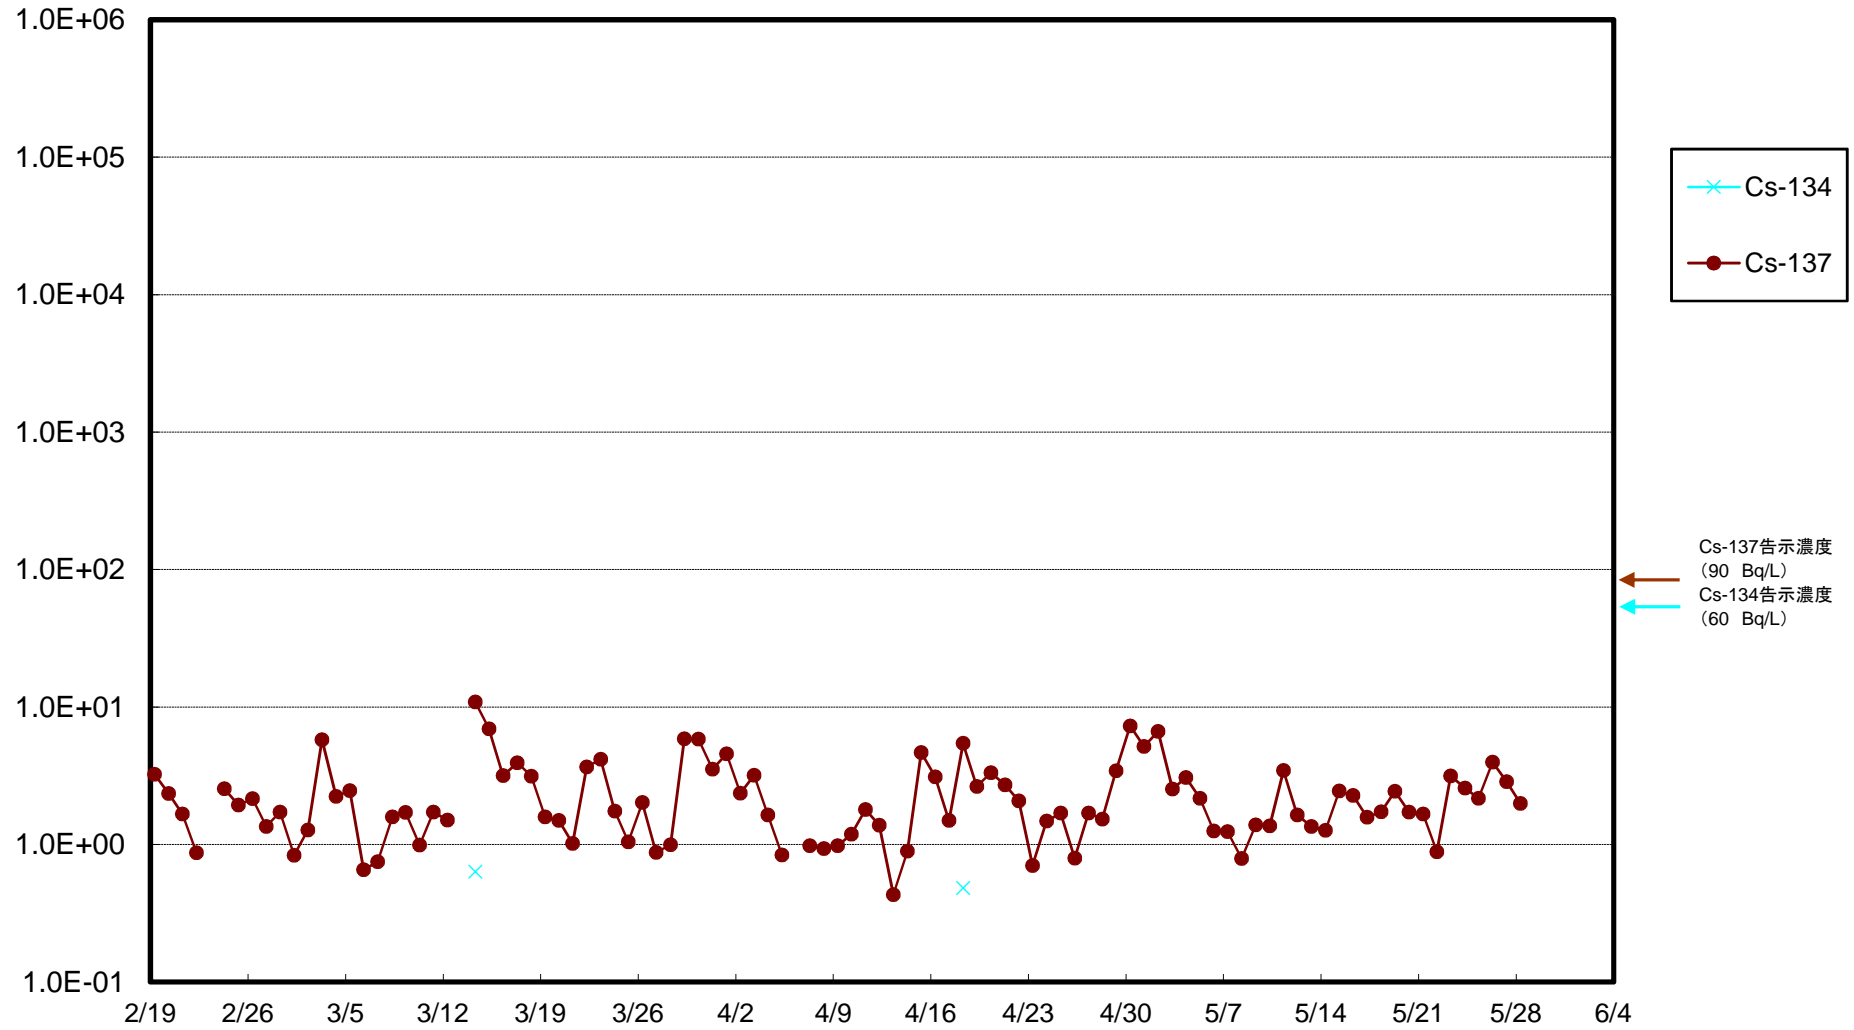

福島第一 5,6号機放水口北側(T-1) 海水放射能濃度(Bq/L)

福島第一 南放水口付近(T-2) 海水放射能濃度(Bq/L)

福島第一 物揚場前海水放射能濃度(Bq/L)

福島第一 1~4号機取水口内北側(東波除堤北側)海水放射能濃度(Bq/L)

福島第一 1~4号機取水口内南側(遮水壁前)海水放射能濃度(Bq/L)

福島第一 6号機取水口前海水放射能濃度(Bq/L)

福島第一 港湾口海水放射能濃度(Bq/L)