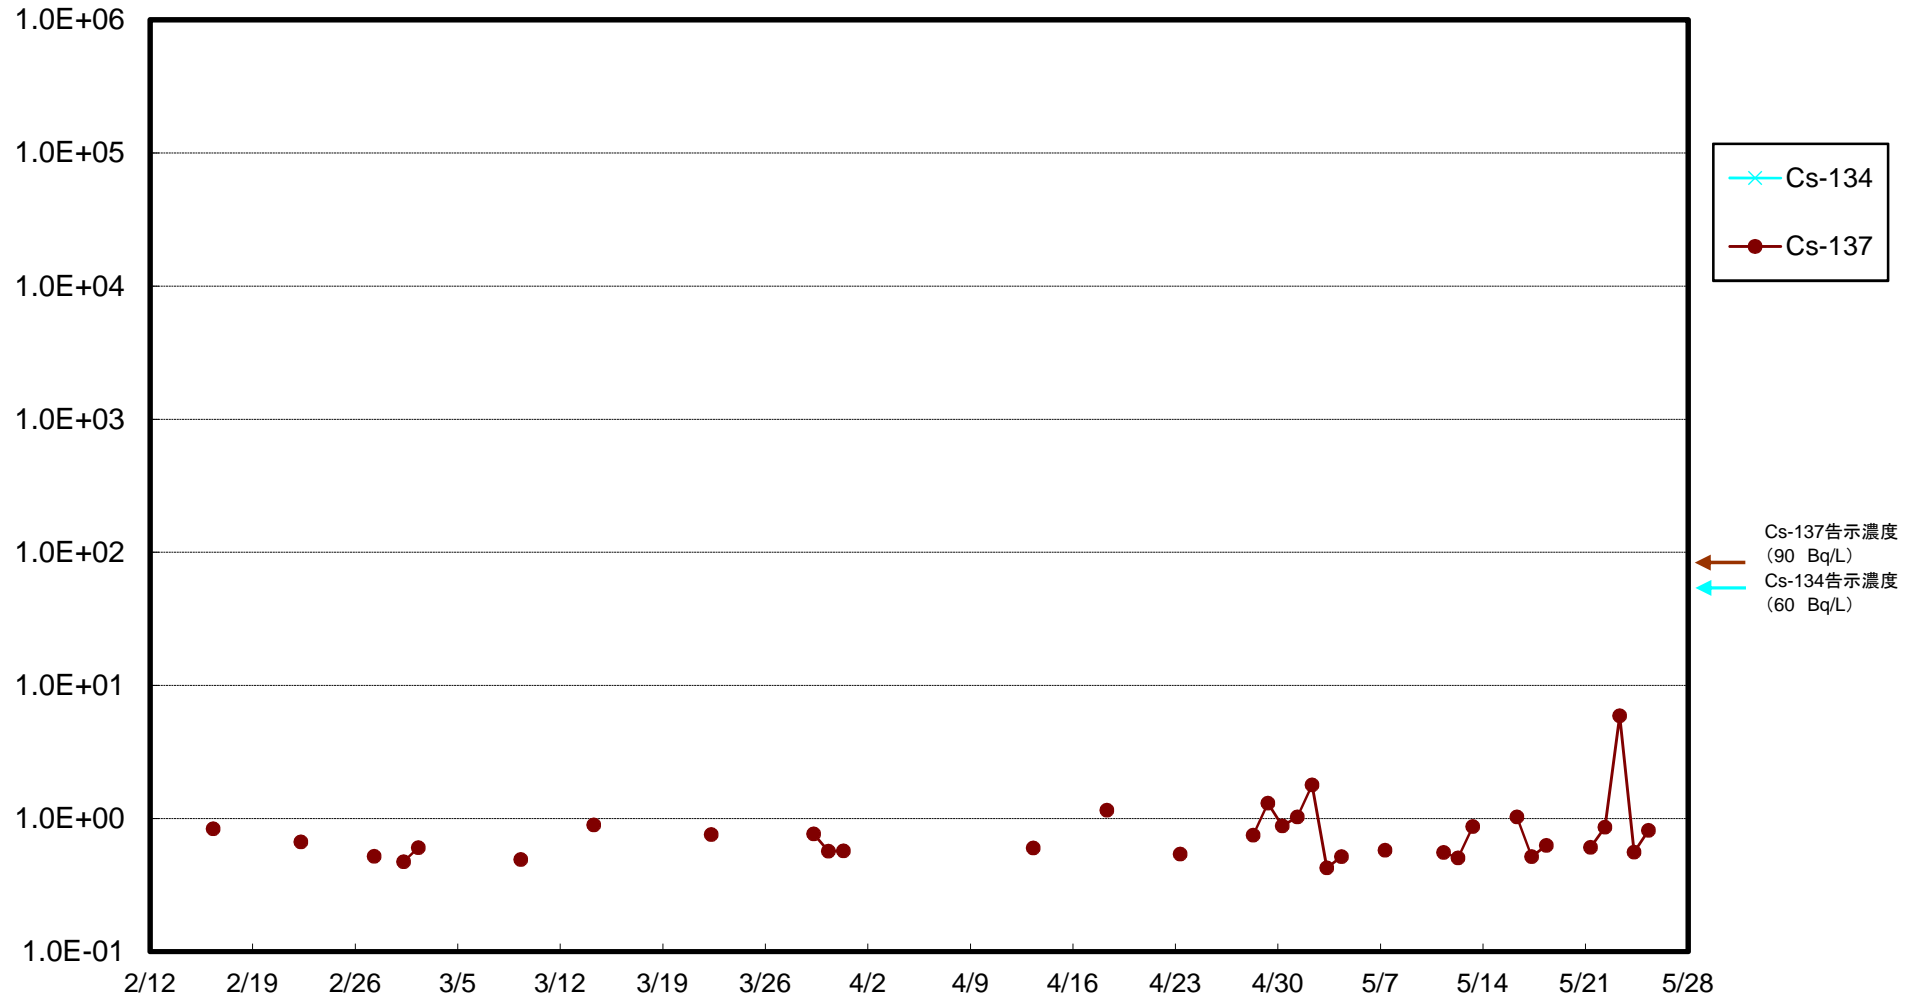

福島第一 5,6号機放水口北側(T-1) 海水放射能濃度(Bq/L)

福島第一 南放水口付近(T-2) 海水放射能濃度(Bq/L)

福島第一 物揚場前海水放射能濃度(Bq/L)

福島第一 1~4号機取水口内北側(東波除堤北側)海水放射能濃度(Bq/L)

福島第一 1~4号機取水口内南側(遮水壁前)海水放射能濃度(Bq/L)

福島第一 6号機取水口前海水放射能濃度(Bq/L)

福島第一 港湾口海水放射能濃度(Bq/L)