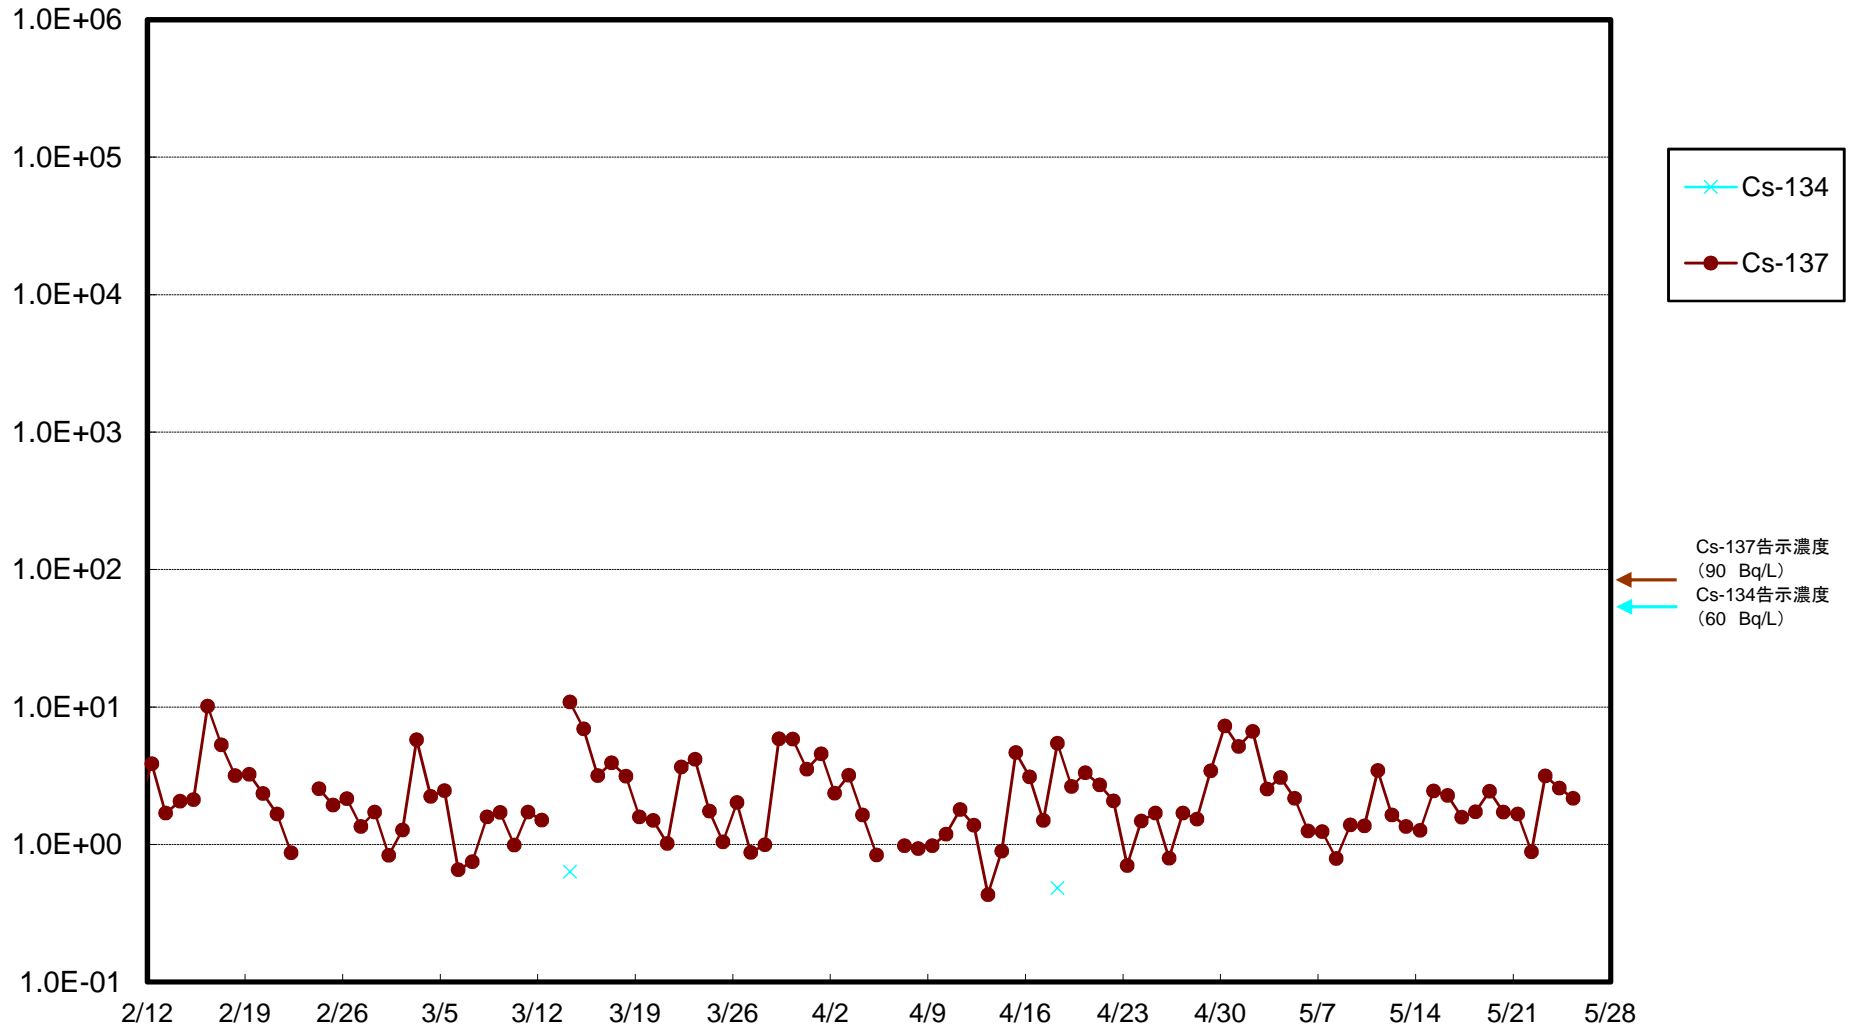

福島第一 5,6号機放水口北側(T-1) 海水放射能濃度(Bq/L)

福島第一 南放水口付近(T-2) 海水放射能濃度(Bq/L)

福島第一 物揚場前海水放射能濃度(Bq/L)

福島第一 1~4号機取水口内北側(東波除堤北側)海水放射能濃度(Bq/L)

福島第一 1~4号機取水口内南側(遮水壁前)海水放射能濃度(Bq/L)

福島第一 6号機取水口前海水放射能濃度(Bq/L)

福島第一 港湾口海水放射能濃度(Bq/L)