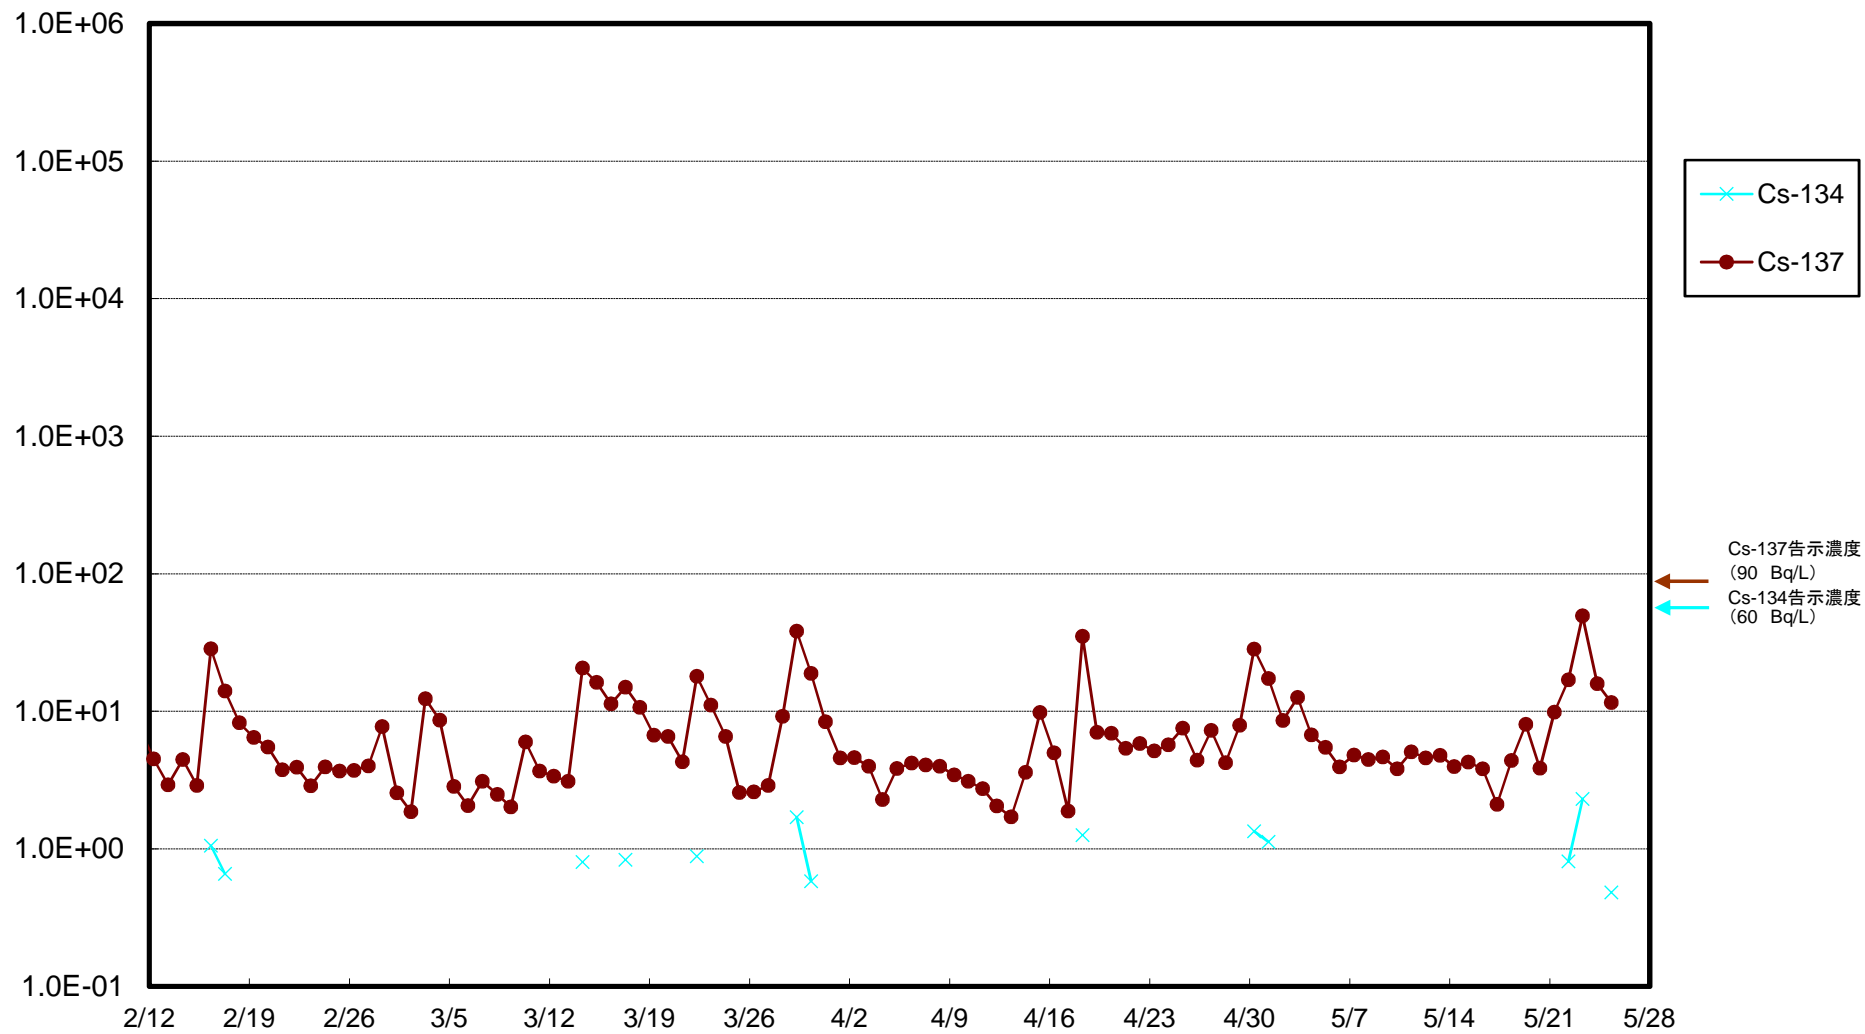

福島第一 5,6号機放水口北側(T-1) 海水放射能濃度(Bq/L)

福島第一 南放水口付近(T-2) 海水放射能濃度(Bq/L)

福島第一 物揚場前海水放射能濃度(Bq/L)

福島第一 1~4号機取水口内北側(東波除堤北側)海水放射能濃度(Bq/L)

福島第一 1~4号機取水口内南側(遮水壁前)海水放射能濃度(Bq/L)

福島第一 6号機取水口前海水放射能濃度(Bq/L)

福島第一 港湾口海水放射能濃度(Bq/L)