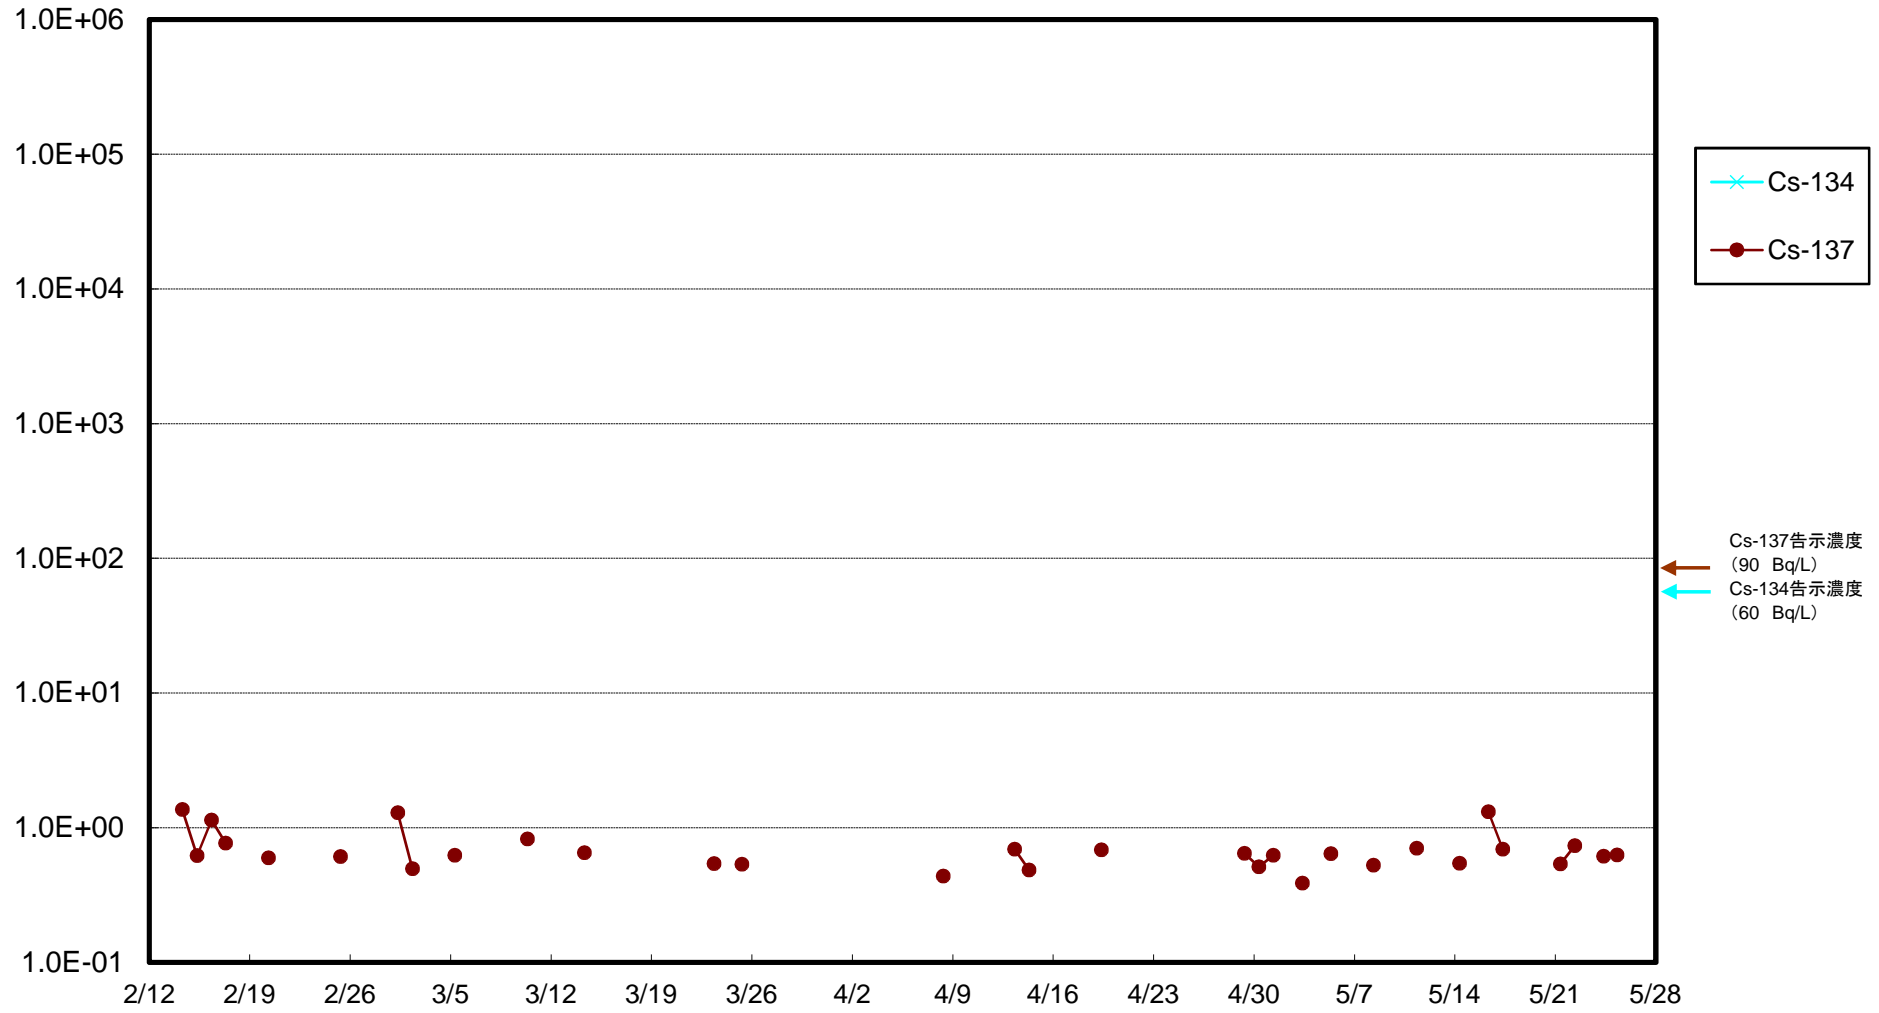

福島第一 5,6号機放水口北側(T-1) 海水放射能濃度(Bq/L)

福島第一 南放水口付近(T-2) 海水放射能濃度(Bq/L)

福島第一 物揚場前海水放射能濃度(Bq/L)

福島第一 1~4号機取水口内北側(東波除堤北側)海水放射能濃度(Bq/L)

福島第一 1~4号機取水口内南側(遮水壁前)海水放射能濃度(Bq/L)

福島第一 6号機取水口前海水放射能濃度(Bq/L)

福島第一 港湾口海水放射能濃度(Bq/L)