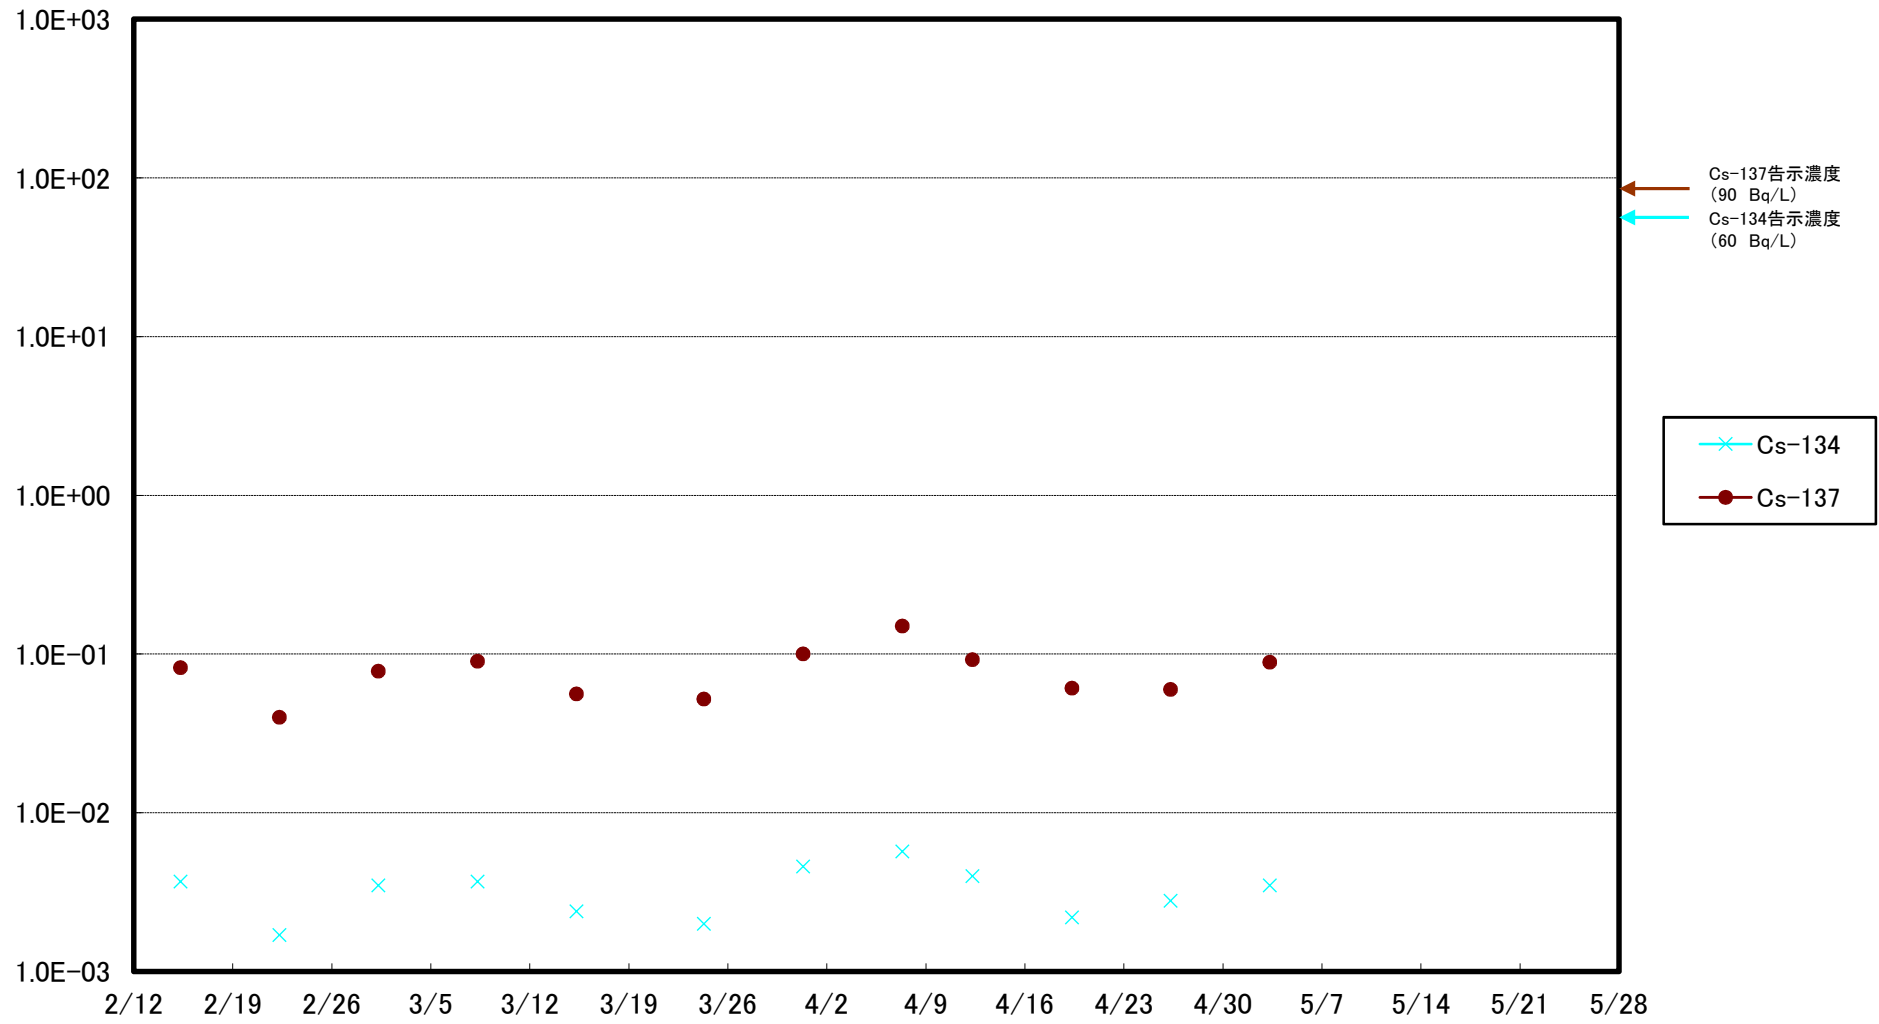

福島第一 5,6号機放水口北側(T-1) 海水放射能濃度(Bq/L)

福島第一 南放水口付近(T-2) 海水放射能濃度(Bq/L)

福島第一 物揚場前海水放射能濃度(Bq/L)

福島第一 1~4号機取水口内北側(東波除堤北側)海水放射能濃度(Bq/L)

福島第一 1~4号機取水口内南側(遮水壁前)海水放射能濃度(Bq/L)

福島第一 6号機取水口前海水放射能濃度(Bq/L)

福島第一 港湾口海水放射能濃度(Bq/L)