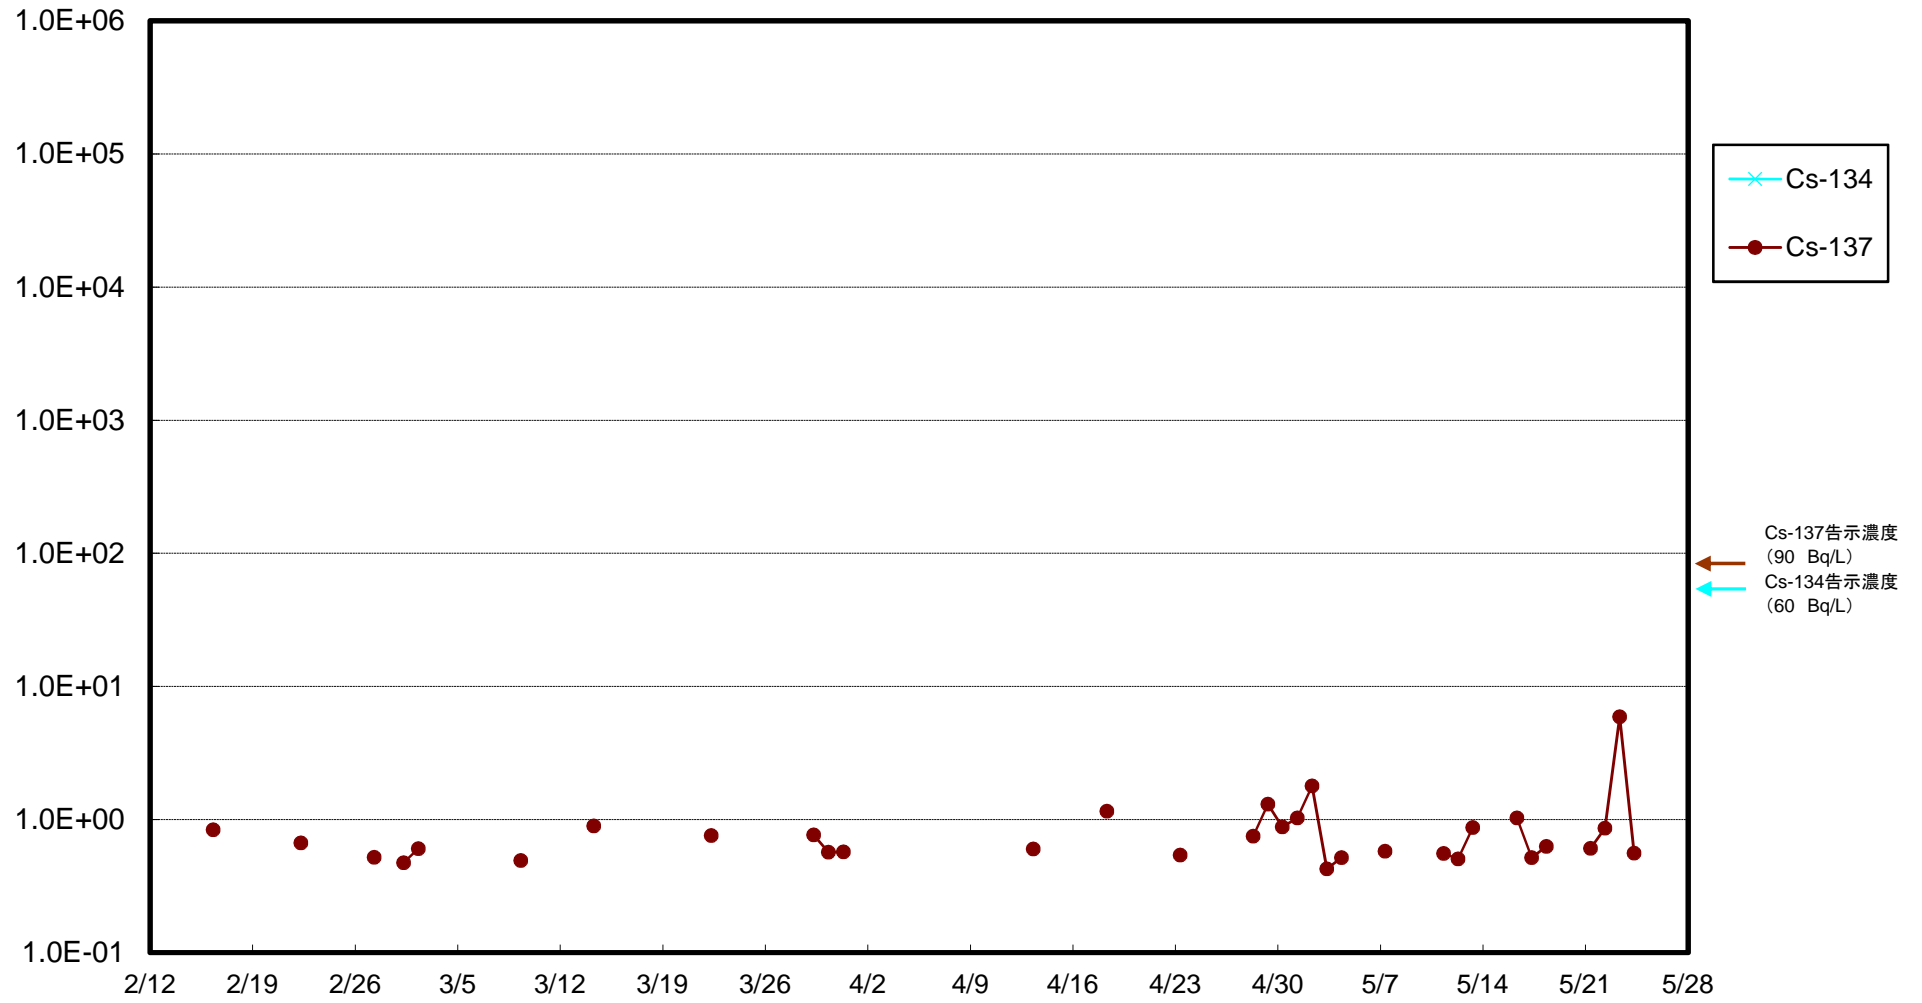

福島第一 5,6号機放水口北側(T-1) 海水放射能濃度(Bq/L)

福島第一 南放水口付近(T-2) 海水放射能濃度(Bq/L)

福島第一 物揚場前海水放射能濃度(Bq/L)

福島第一 1~4号機取水口内北側(東波除堤北側)海水放射能濃度(Bq/L)

福島第一 1~4号機取水口内南側(遮水壁前)海水放射能濃度(Bq/L)

福島第一 6号機取水口前海水放射能濃度(Bq/L)

福島第一 港湾口海水放射能濃度(Bq/L)