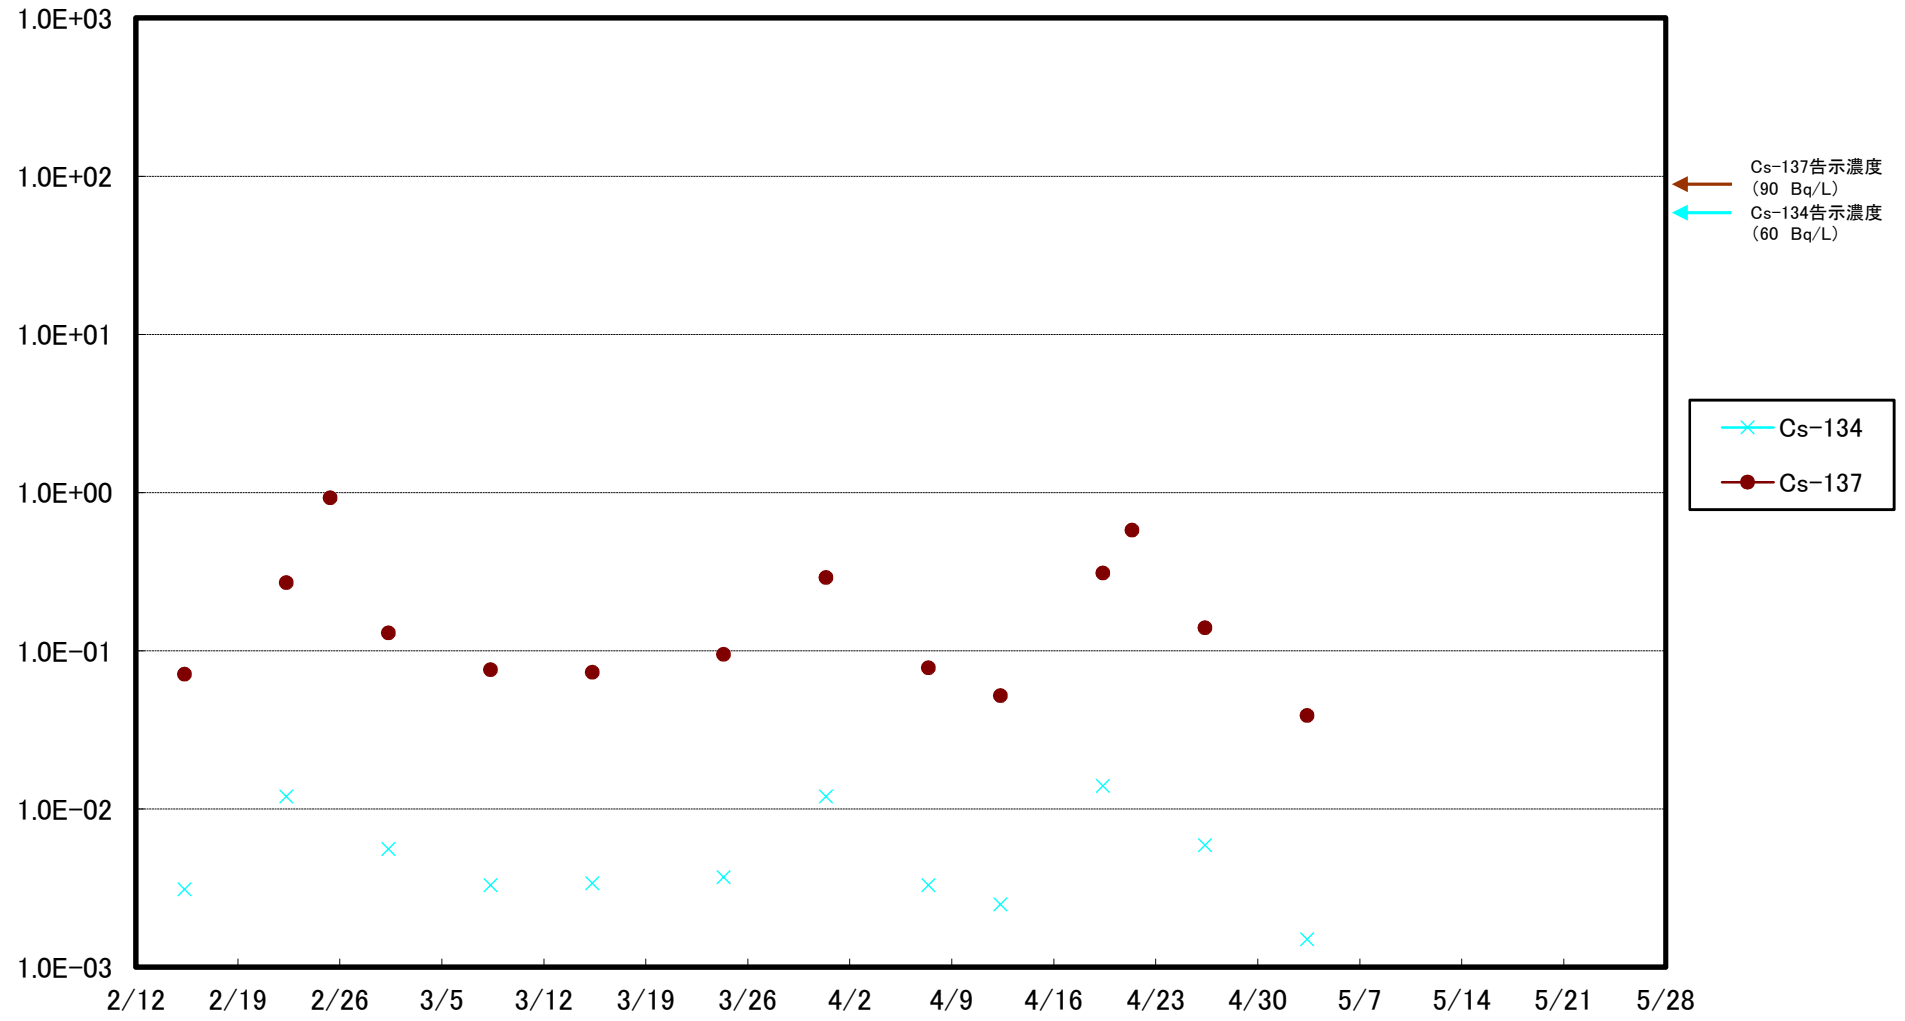

福島第一 5,6号機放水口北側(T-1) 海水放射能濃度(Bq/L)

福島第一 南放水口付近(T-2) 海水放射能濃度(Bq/L)

福島第一 物揚場前海水放射能濃度(Bq/L)

福島第一 1~4号機取水口内北側(東波除堤北側)海水放射能濃度(Bq/L)

福島第一 1~4号機取水口内南側(遮水壁前)海水放射能濃度(Bq/L)

福島第一 6号機取水口前海水放射能濃度(Bq/L)

福島第一 港湾口海水放射能濃度(Bq/L)