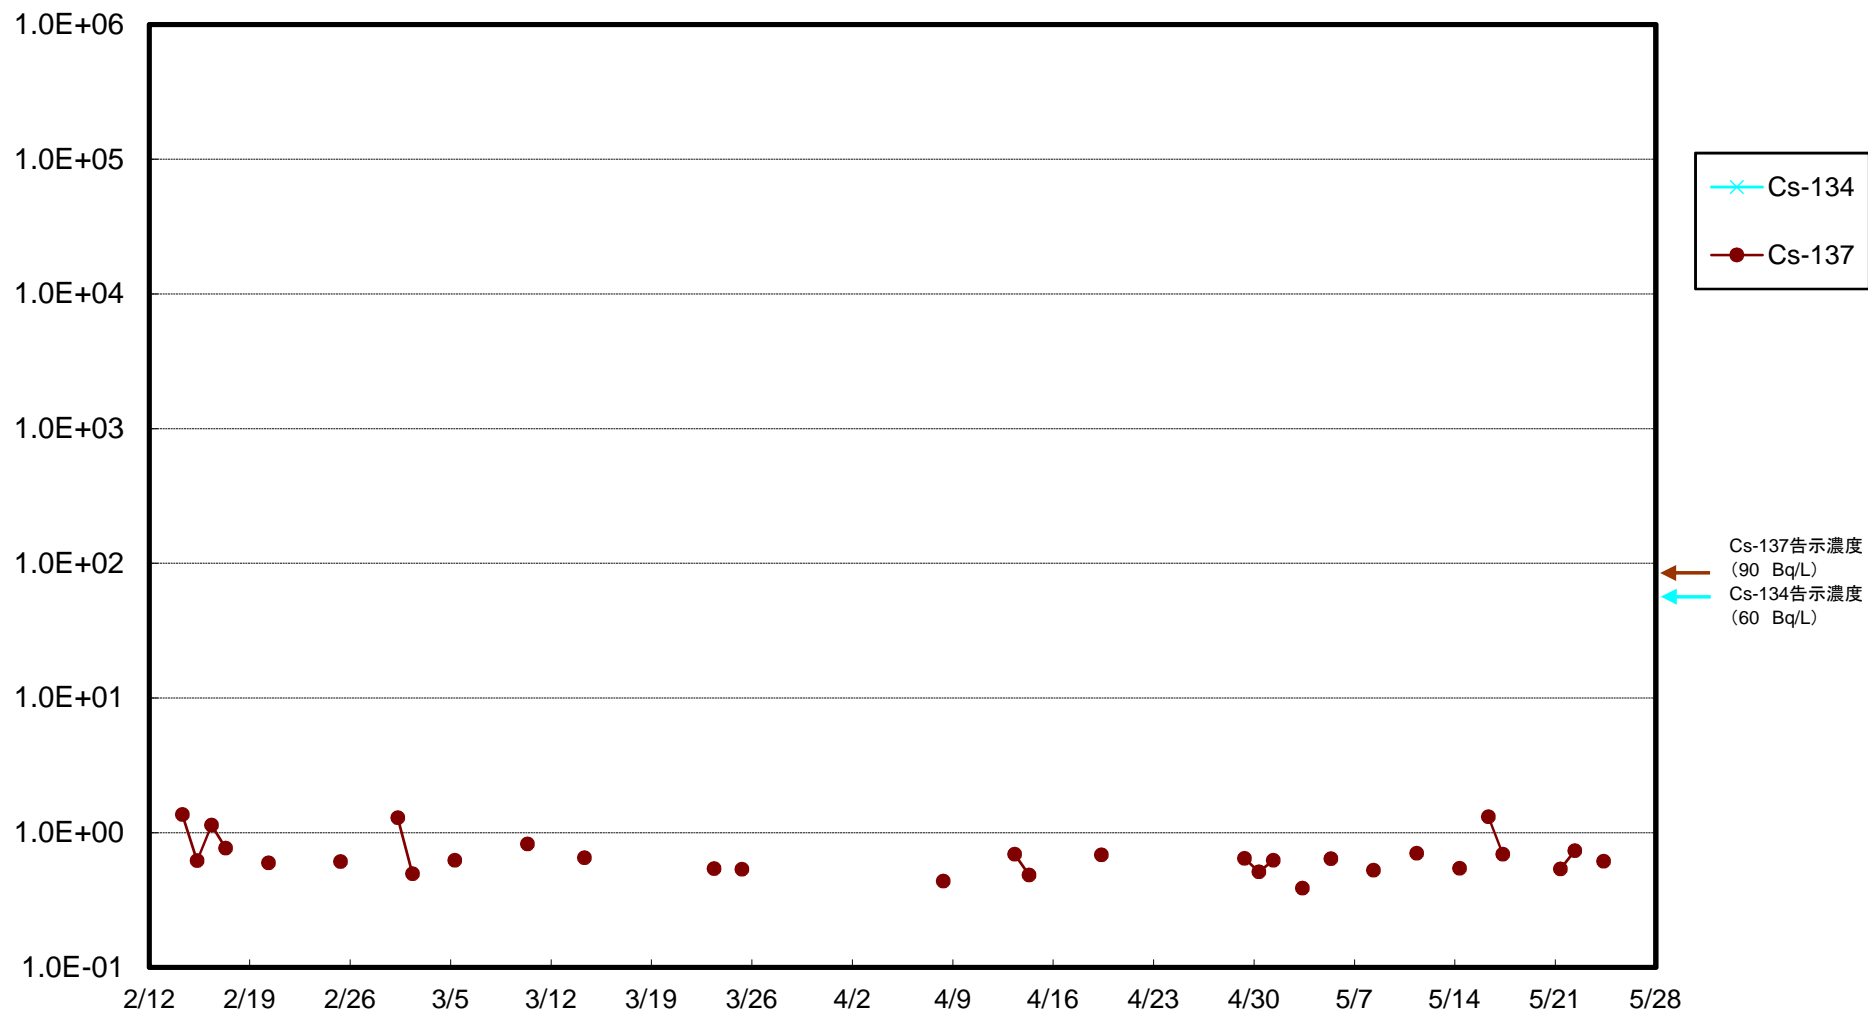

福島第一 5,6号機放水口北側(T-1) 海水放射能濃度(Bq/L)

福島第一 南放水口付近(T-2) 海水放射能濃度(Bq/L)

福島第一 物揚場前海水放射能濃度(Bq/L)

福島第一 1~4号機取水口内北側(東波除堤北側)海水放射能濃度(Bq/L)

福島第一 1~4号機取水口内南側(遮水壁前)海水放射能濃度(Bq/L)

福島第一 6号機取水口前海水放射能濃度(Bq/L)

福島第一 港湾口海水放射能濃度(Bq/L)