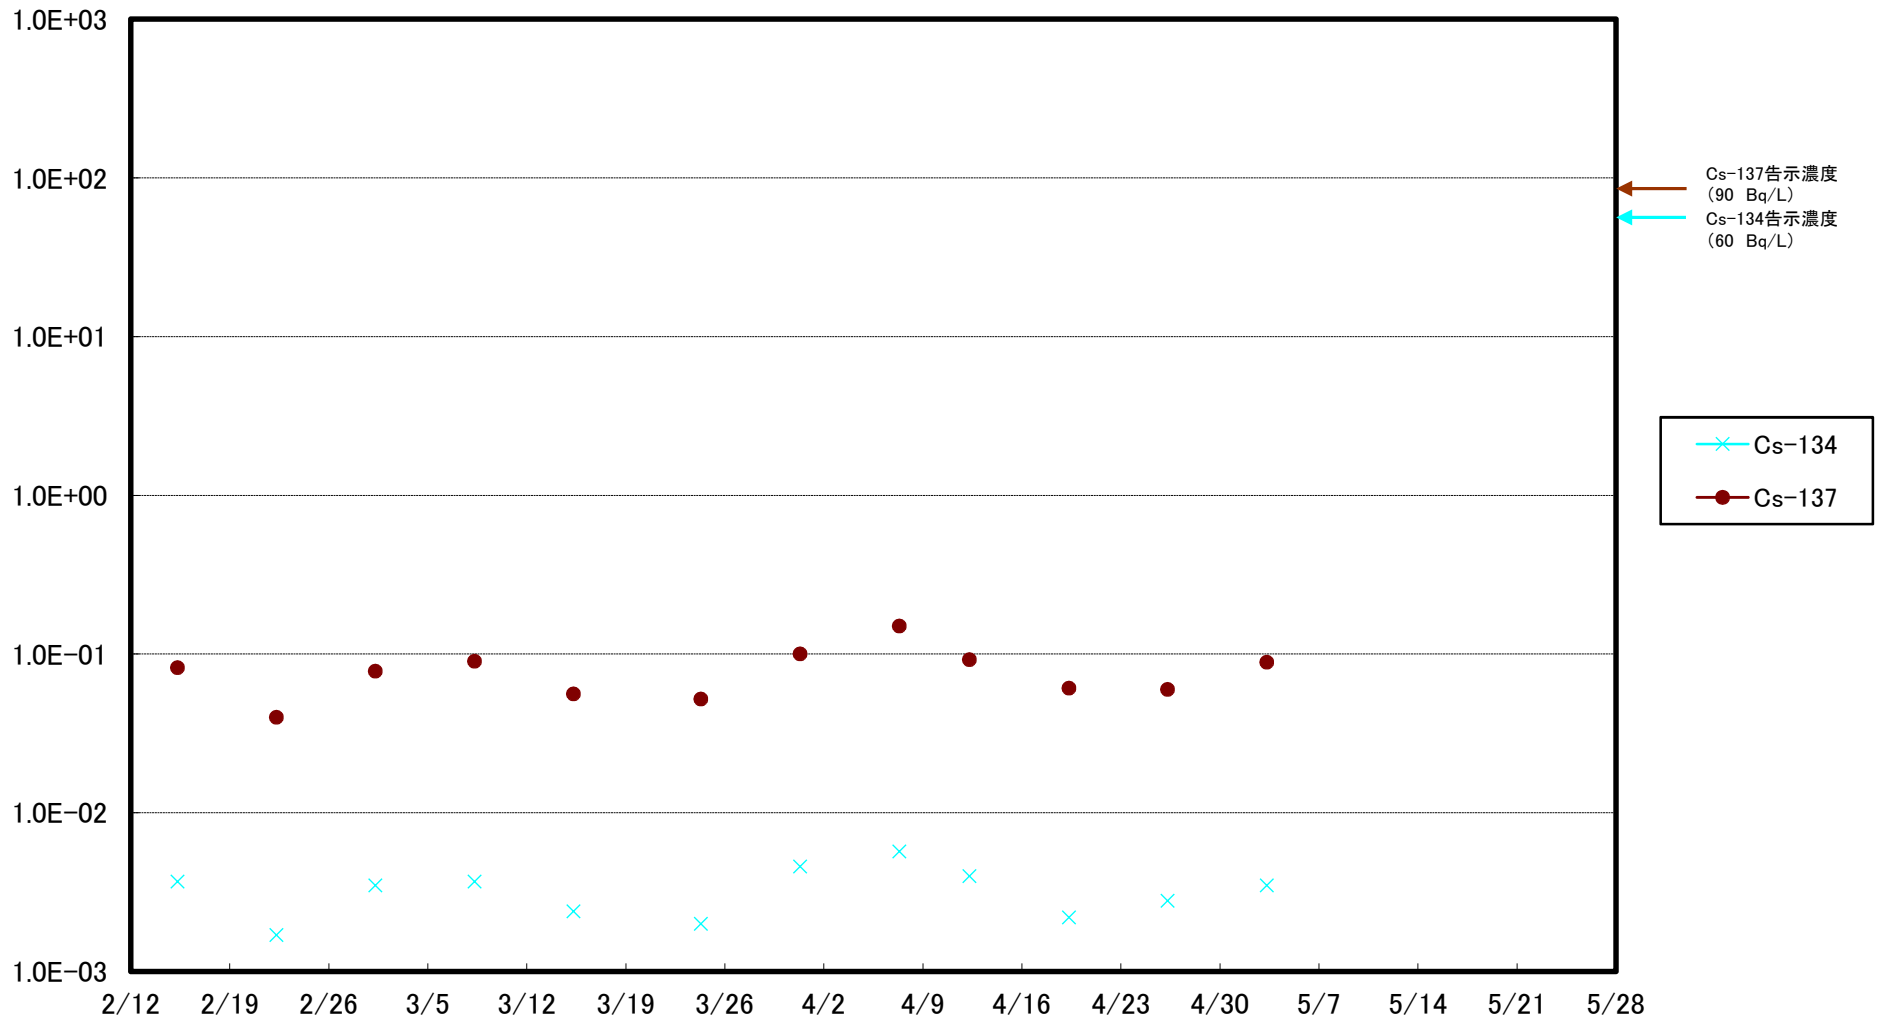

福島第一 5,6号機放水口北側(T-1) 海水放射能濃度(Bq/L)

福島第一 南放水口付近(T-2) 海水放射能濃度(Bq/L)

福島第一 物揚場前海水放射能濃度(Bq/L)

福島第一 1~4号機取水口内北側(東波除堤北側)海水放射能濃度(Bq/L)

福島第一 1~4号機取水口内南側(遮水壁前)海水放射能濃度(Bq/L)

福島第一 6号機取水口前海水放射能濃度(Bq/L)

福島第一 港湾口海水放射能濃度(Bq/L)