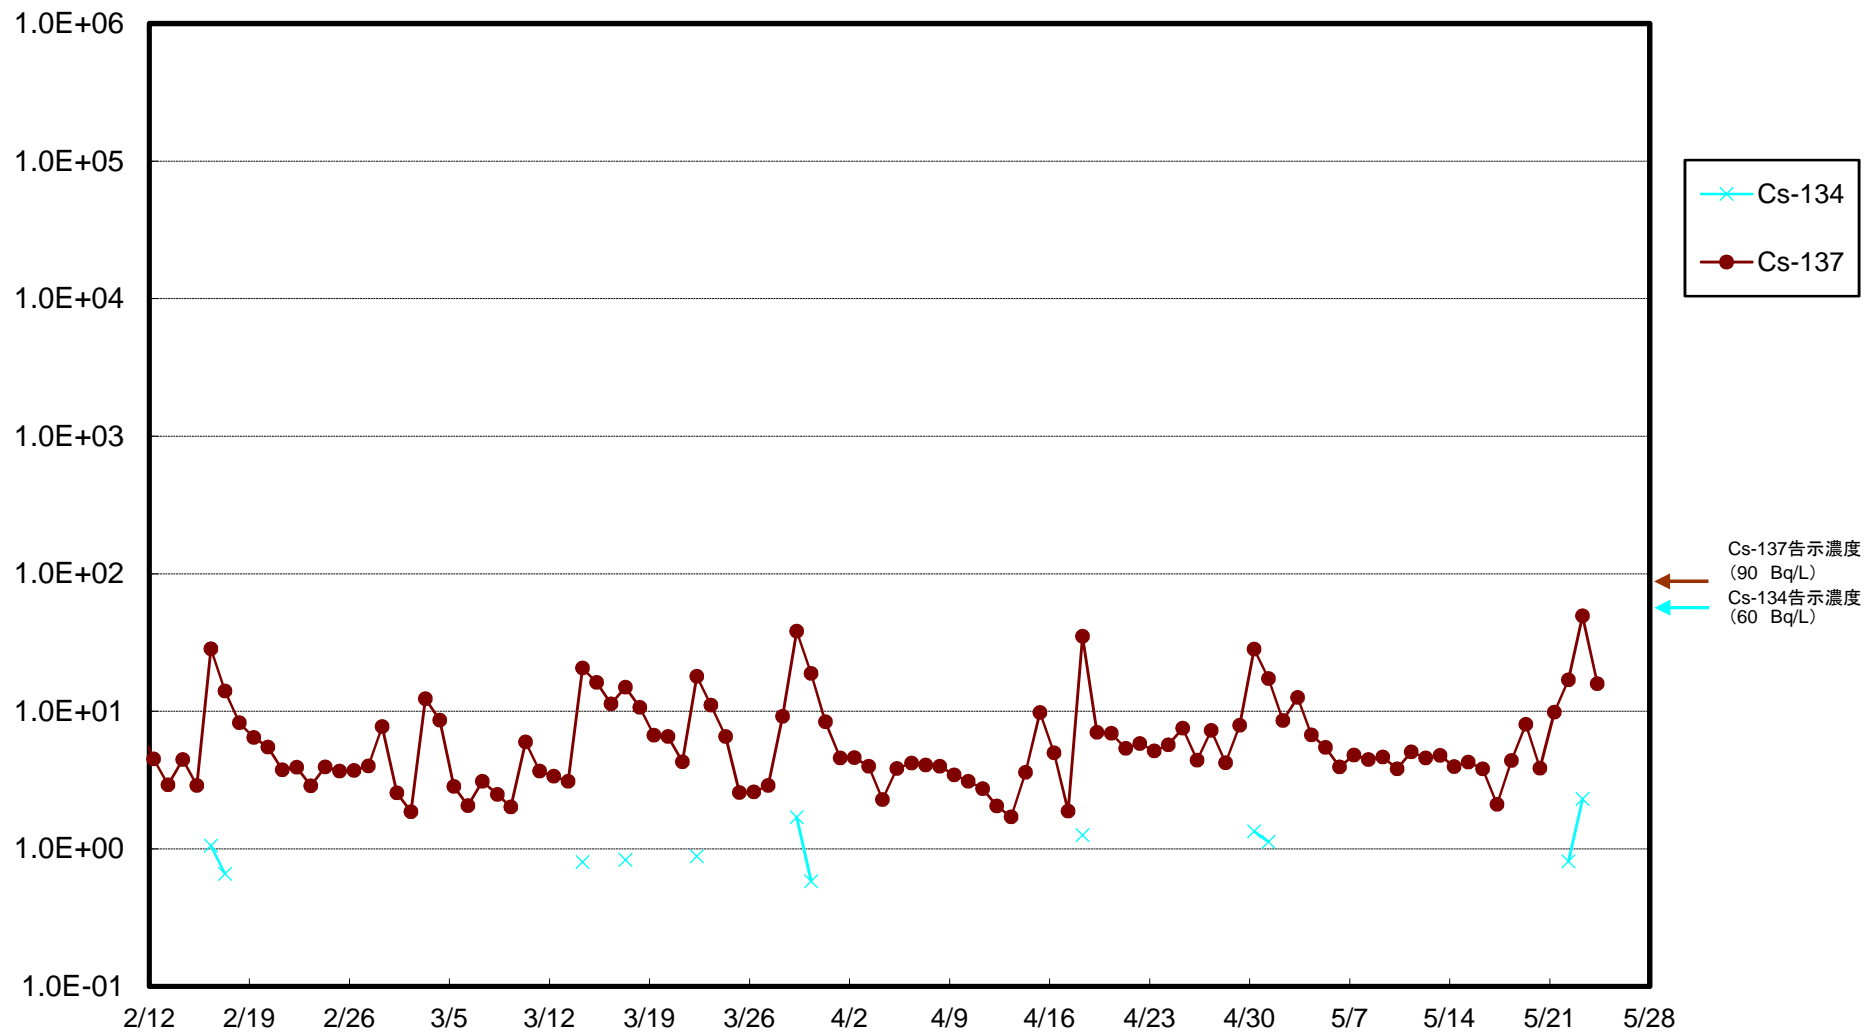

福島第一 5,6号機放水口北側(T-1) 海水放射能濃度(Bq/L)

福島第一 南放水口付近(T-2) 海水放射能濃度(Bq/L)

福島第一 物揚場前海水放射能濃度(Bq/L)

福島第一 1~4号機取水口内北側(東波除堤北側)海水放射能濃度(Bq/L)

福島第一 1~4号機取水口内南側(遮水壁前)海水放射能濃度(Bq/L)

福島第一 6号機取水口前海水放射能濃度(Bq/L)

福島第一 港湾口海水放射能濃度(Bq/L)