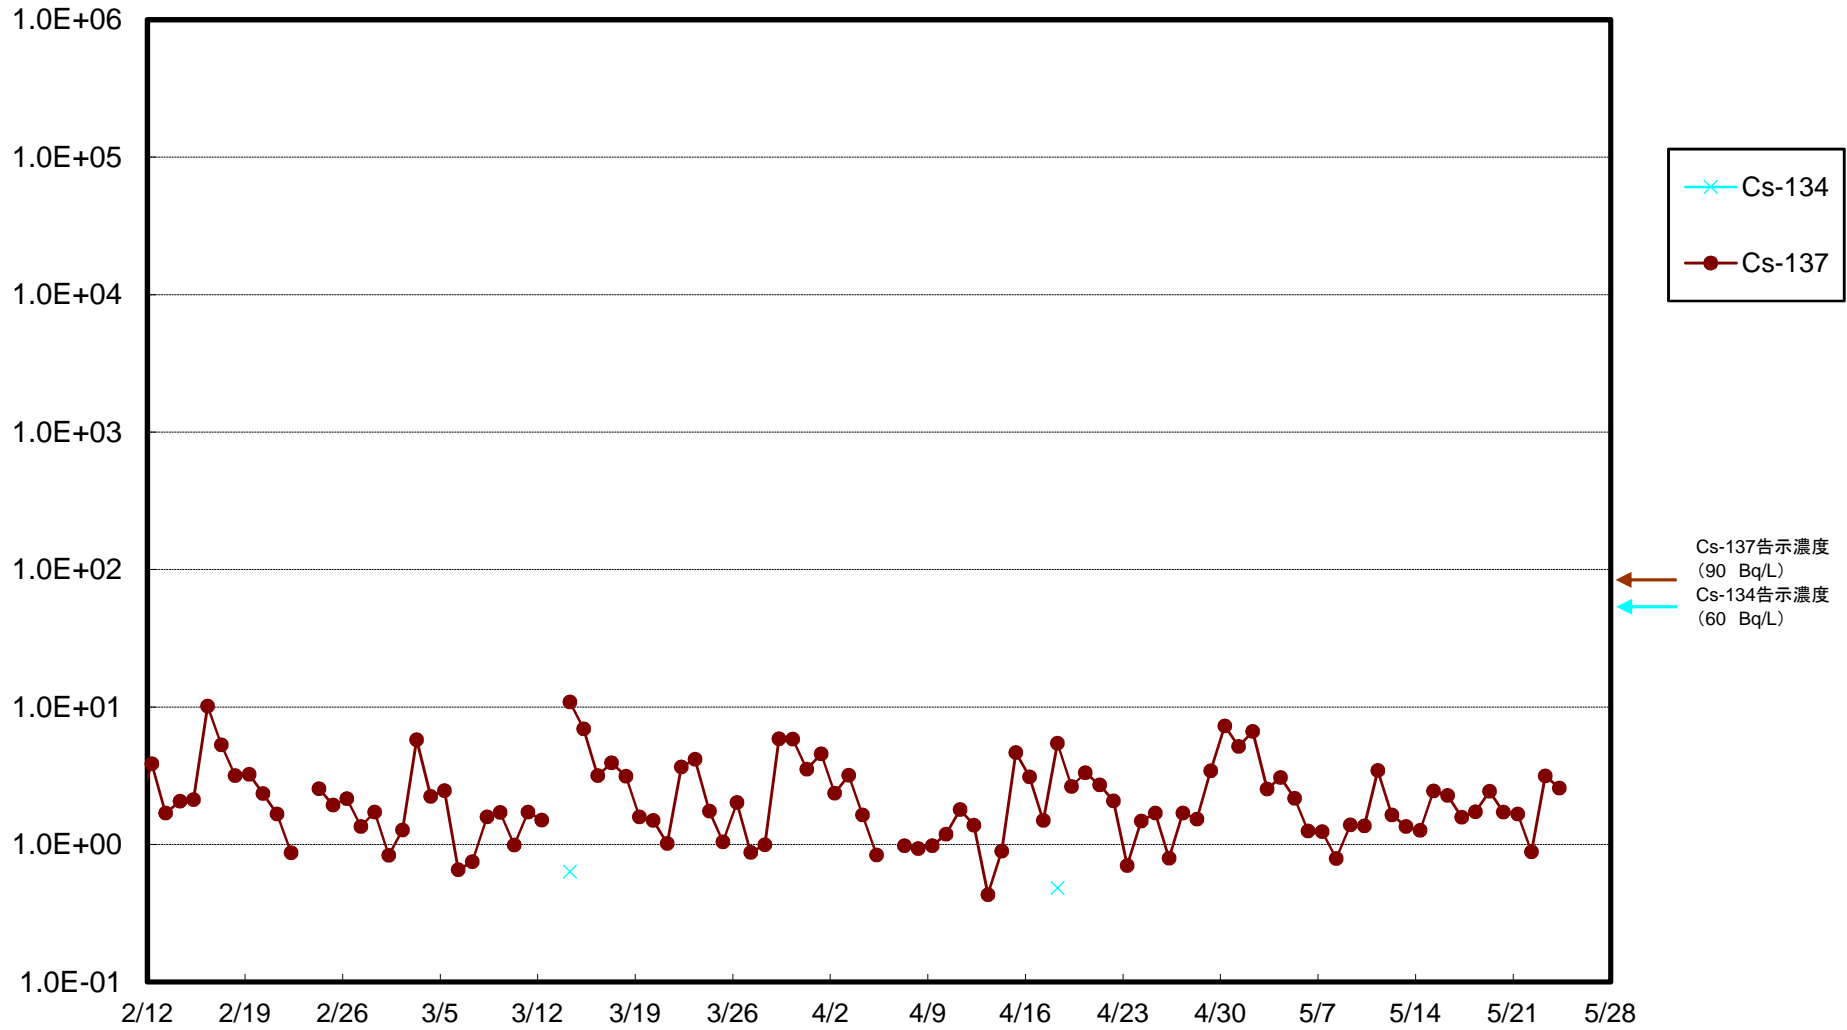

福島第一 5,6号機放水口北側(T-1) 海水放射能濃度(Bq/L)

福島第一 南放水口付近(T-2) 海水放射能濃度(Bq/L)

福島第一 物揚場前海水放射能濃度(Bq/L)

福島第一 1~4号機取水口内北側(東波除堤北側)海水放射能濃度(Bq/L)

福島第一 1~4号機取水口内南側(遮水壁前)海水放射能濃度(Bq/L)

福島第一 6号機取水口前海水放射能濃度(Bq/L)

福島第一 港湾口海水放射能濃度(Bq/L)