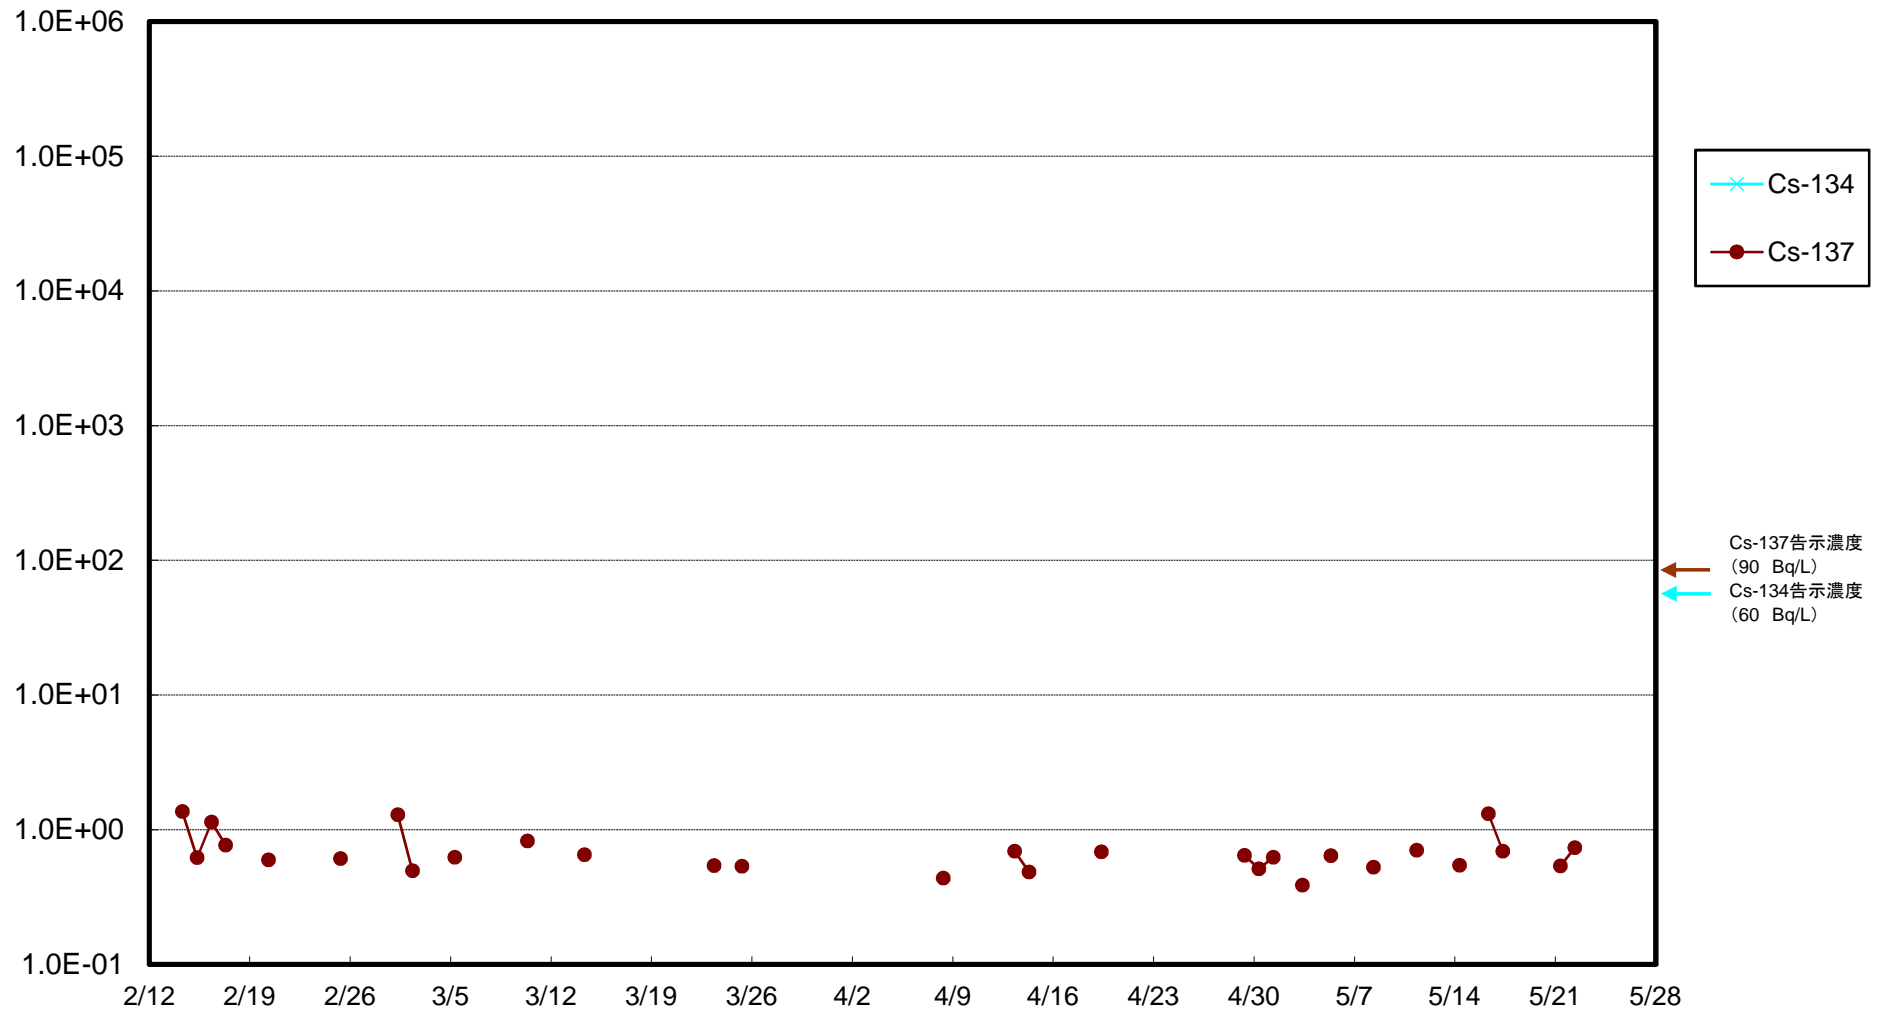

福島第一 5,6号機放水口北側(T-1) 海水放射能濃度(Bq/L)

福島第一 南放水口付近(T-2) 海水放射能濃度(Bq/L)

福島第一 物揚場前海水放射能濃度(Bq/L)

福島第一 1~4号機取水口内北側(東波除堤北側)海水放射能濃度(Bq/L)

福島第一 1~4号機取水口内南側(遮水壁前)海水放射能濃度(Bq/L)

福島第一 6号機取水口前海水放射能濃度(Bq/L)

福島第一 港湾口海水放射能濃度(Bq/L)