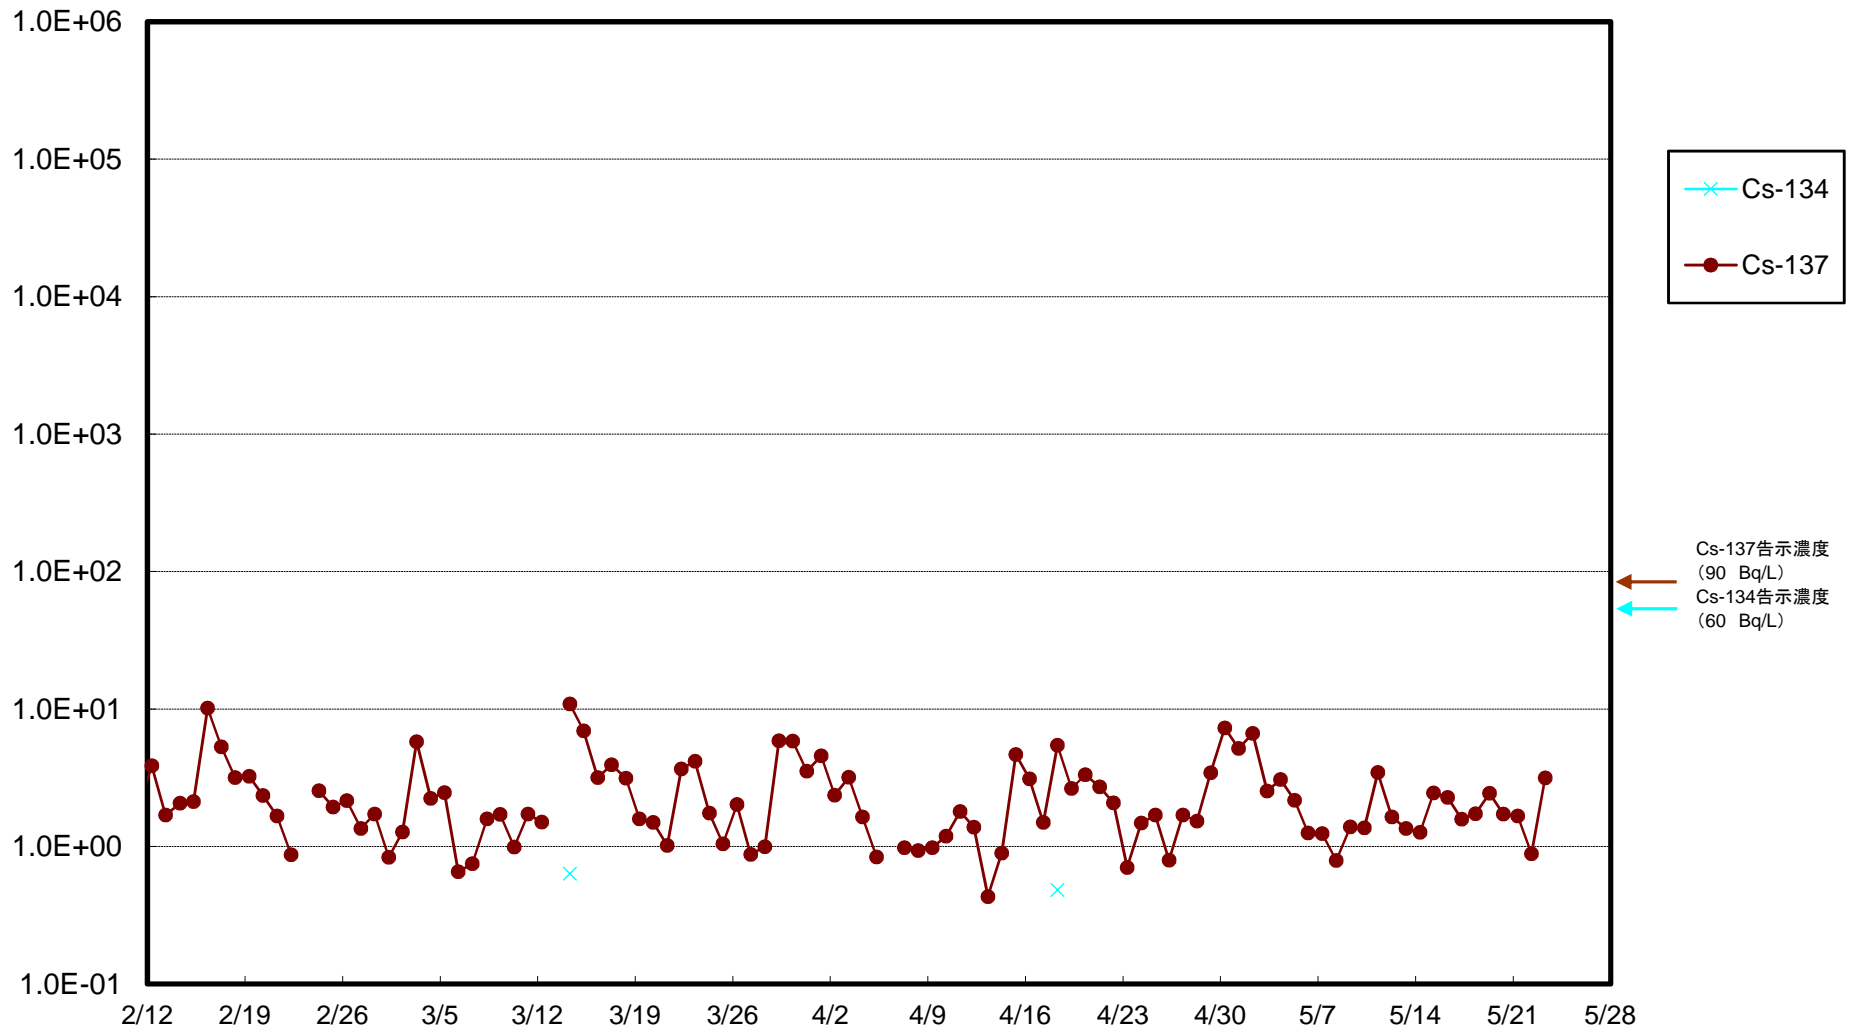

福島第一 5,6号機放水口北側(T-1) 海水放射能濃度(Bq/L)

福島第一 南放水口付近(T-2) 海水放射能濃度(Bq/L)

福島第一 物揚場前海水放射能濃度(Bq/L)

福島第一 1~4号機取水口内北側(東波除堤北側)海水放射能濃度(Bq/L)

福島第一 1~4号機取水口内南側(遮水壁前)海水放射能濃度(Bq/L)

福島第一 6号機取水口前海水放射能濃度(Bq/L)

福島第一 港湾口海水放射能濃度(Bq/L)