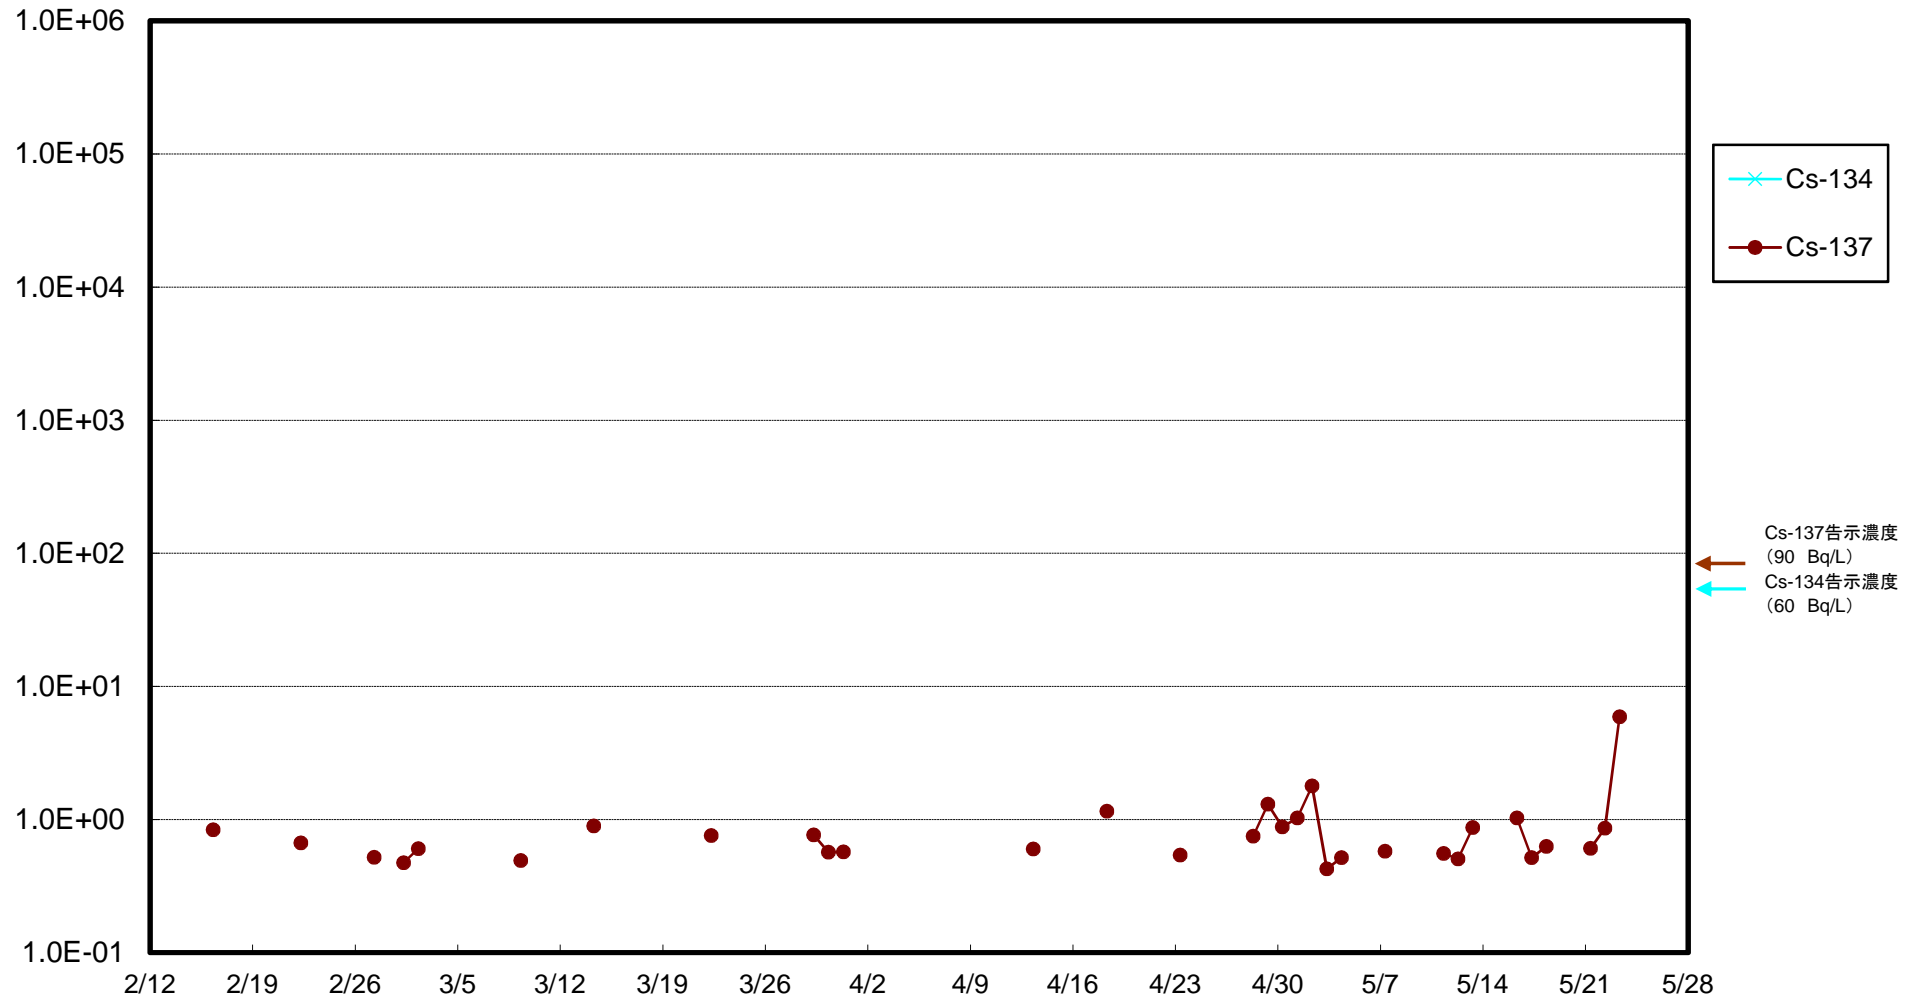

福島第一 5,6号機放水口北側(T-1) 海水放射能濃度(Bq/L)

福島第一 南放水口付近(T-2) 海水放射能濃度(Bq/L)

福島第一 物揚場前海水放射能濃度(Bq/L)

福島第一 1~4号機取水口内北側(東波除堤北側)海水放射能濃度(Bq/L)

福島第一 1~4号機取水口内南側(遮水壁前)海水放射能濃度(Bq/L)

福島第一 6号機取水口前海水放射能濃度(Bq/L)

福島第一 港湾口海水放射能濃度(Bq/L)