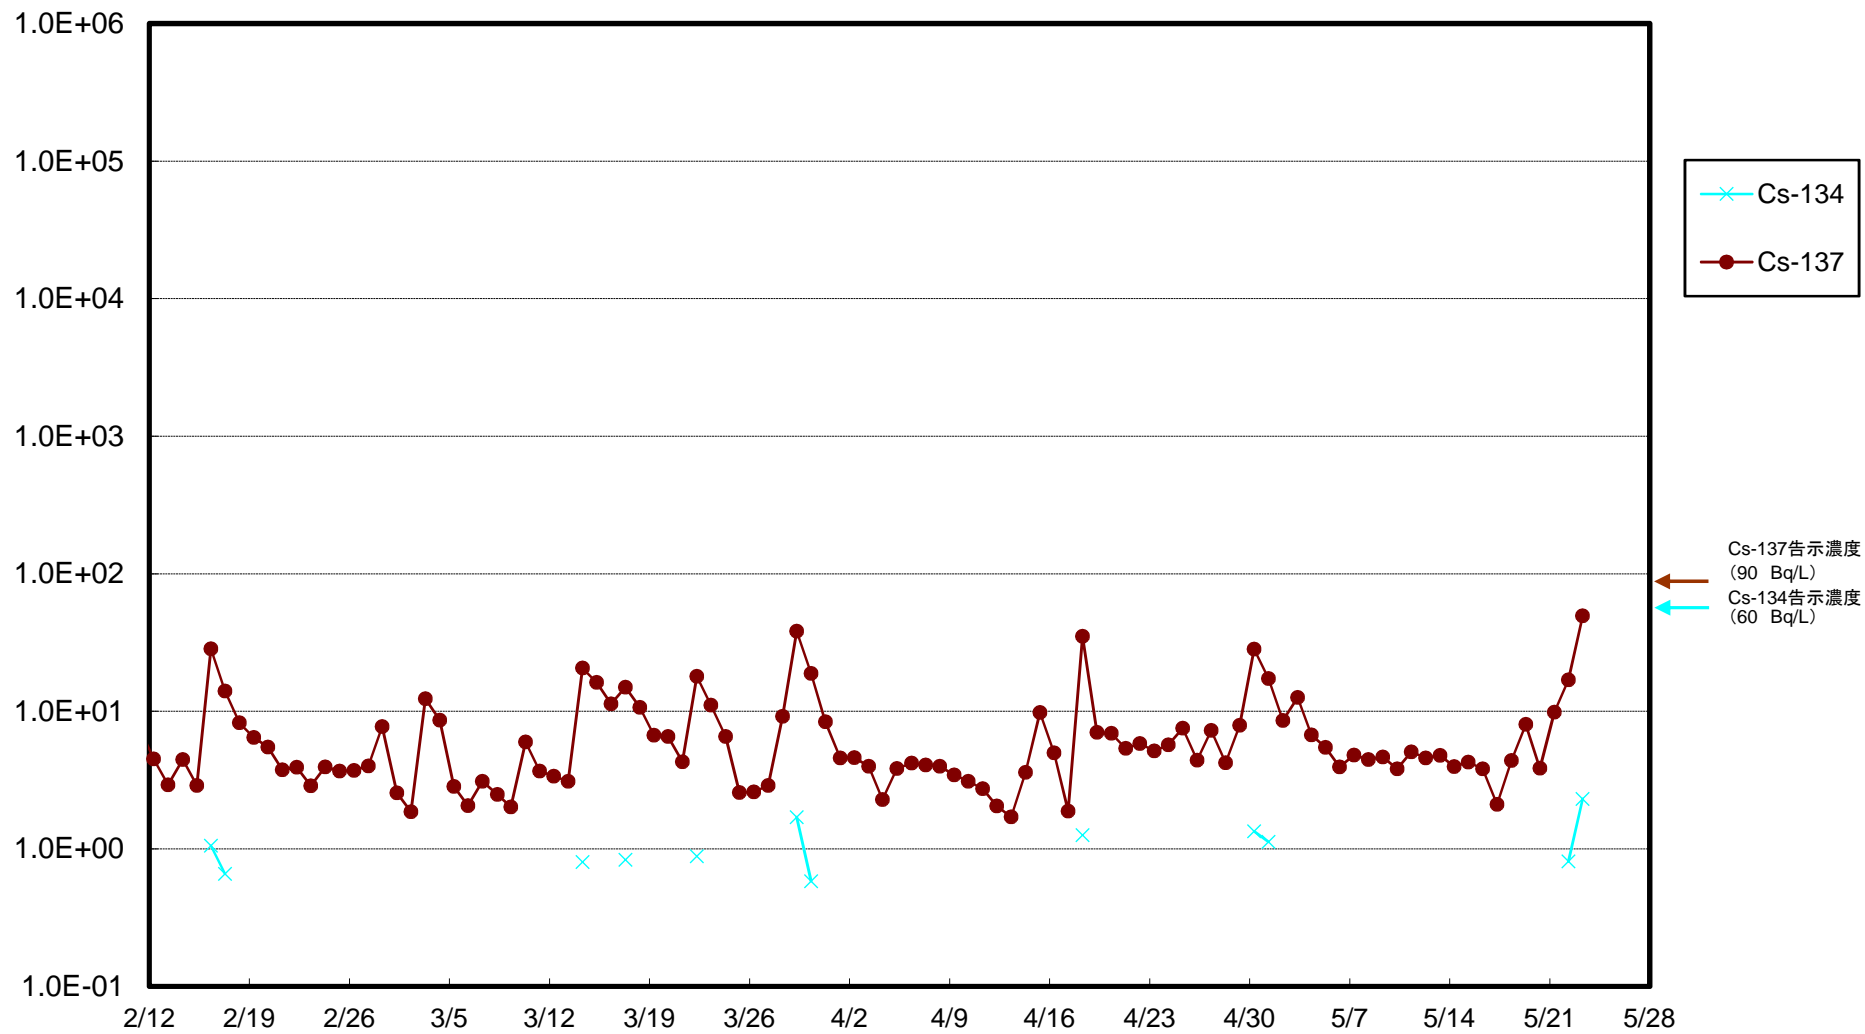

福島第一 5,6号機放水口北側(T-1) 海水放射能濃度(Bq/L)

福島第一 南放水口付近(T-2) 海水放射能濃度(Bq/L)

福島第一 物揚場前海水放射能濃度(Bq/L)

福島第一 1~4号機取水口内北側(東波除堤北側)海水放射能濃度(Bq/L)

福島第一 1~4号機取水口内南側(遮水壁前)海水放射能濃度(Bq/L)

福島第一 6号機取水口前海水放射能濃度(Bq/L)

福島第一 港湾口海水放射能濃度(Bq/L)