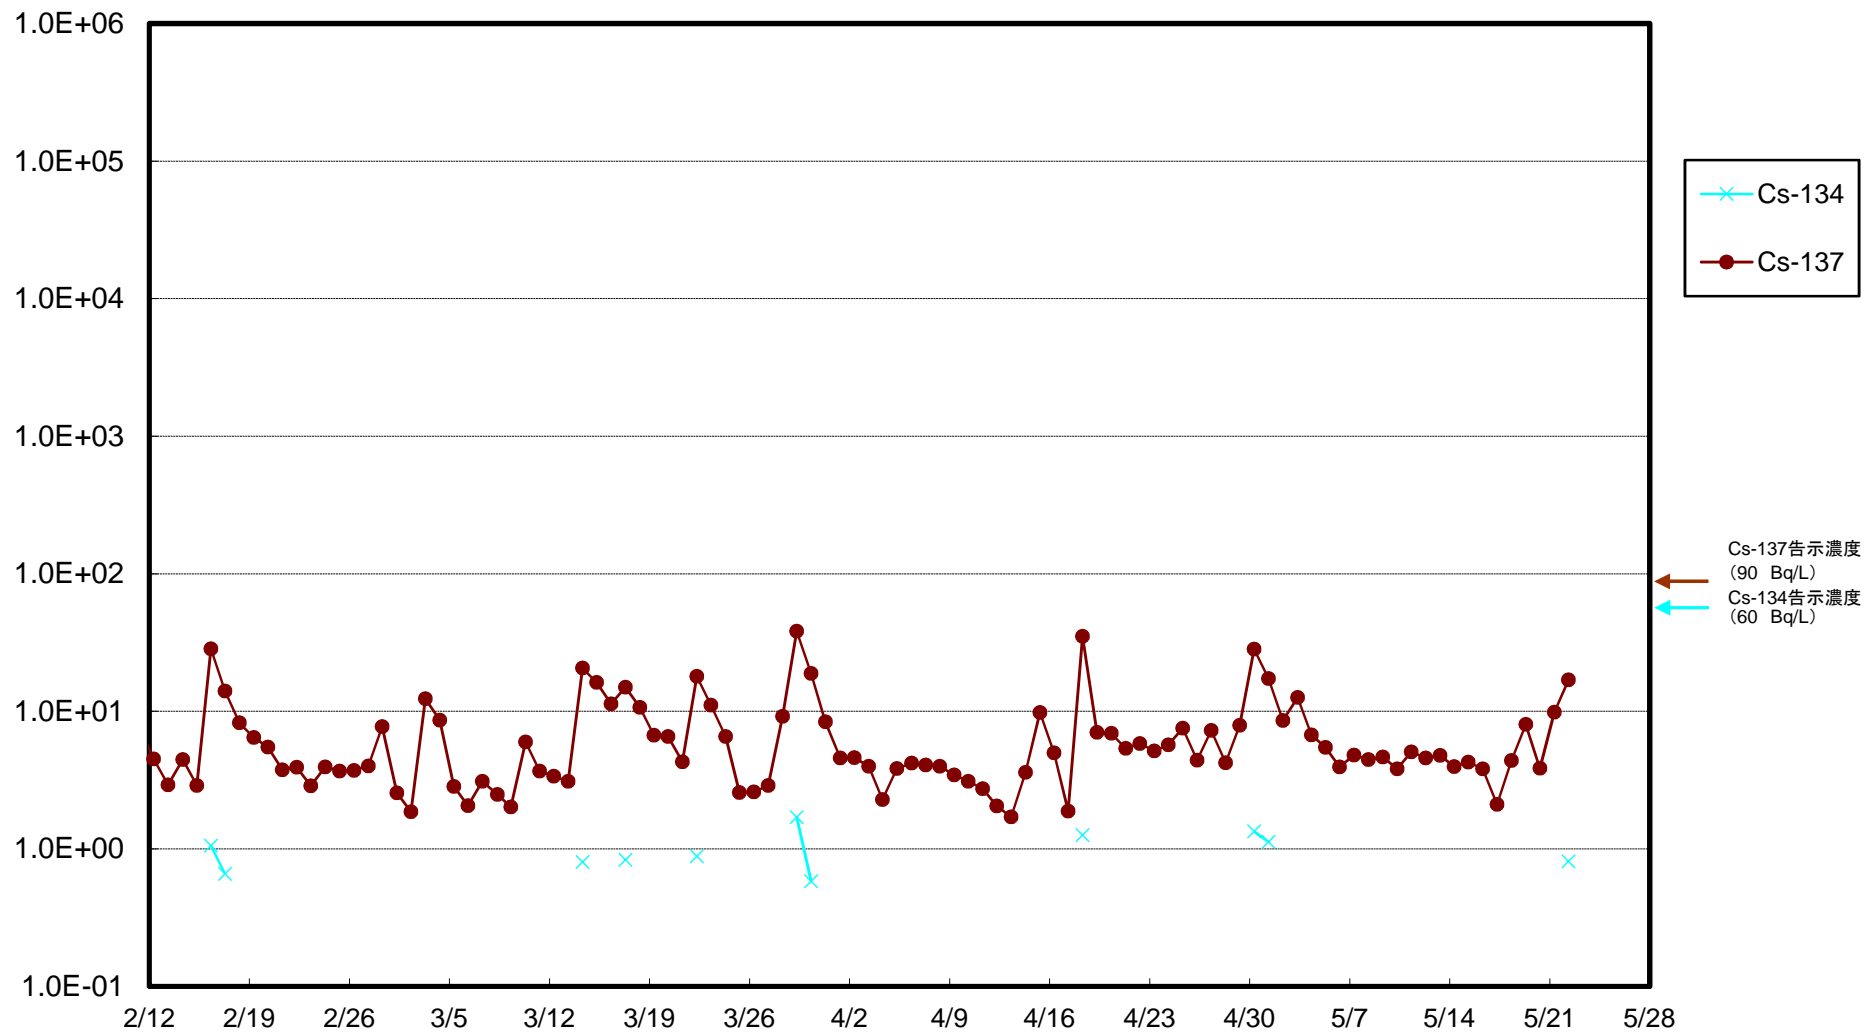

福島第一 5,6号機放水口北側(T-1) 海水放射能濃度(Bq/L)

福島第一 南放水口付近(T-2) 海水放射能濃度(Bq/L)

福島第一 物揚場前海水放射能濃度(Bq/L)

福島第一 1~4号機取水口内北側(東波除堤北側)海水放射能濃度(Bq/L)

福島第一 1~4号機取水口内南側(遮水壁前)海水放射能濃度(Bq/L)

福島第一 6号機取水口前海水放射能濃度(Bq/L)

# 福島第一 港湾口海水放射能濃度 (Bq/L)