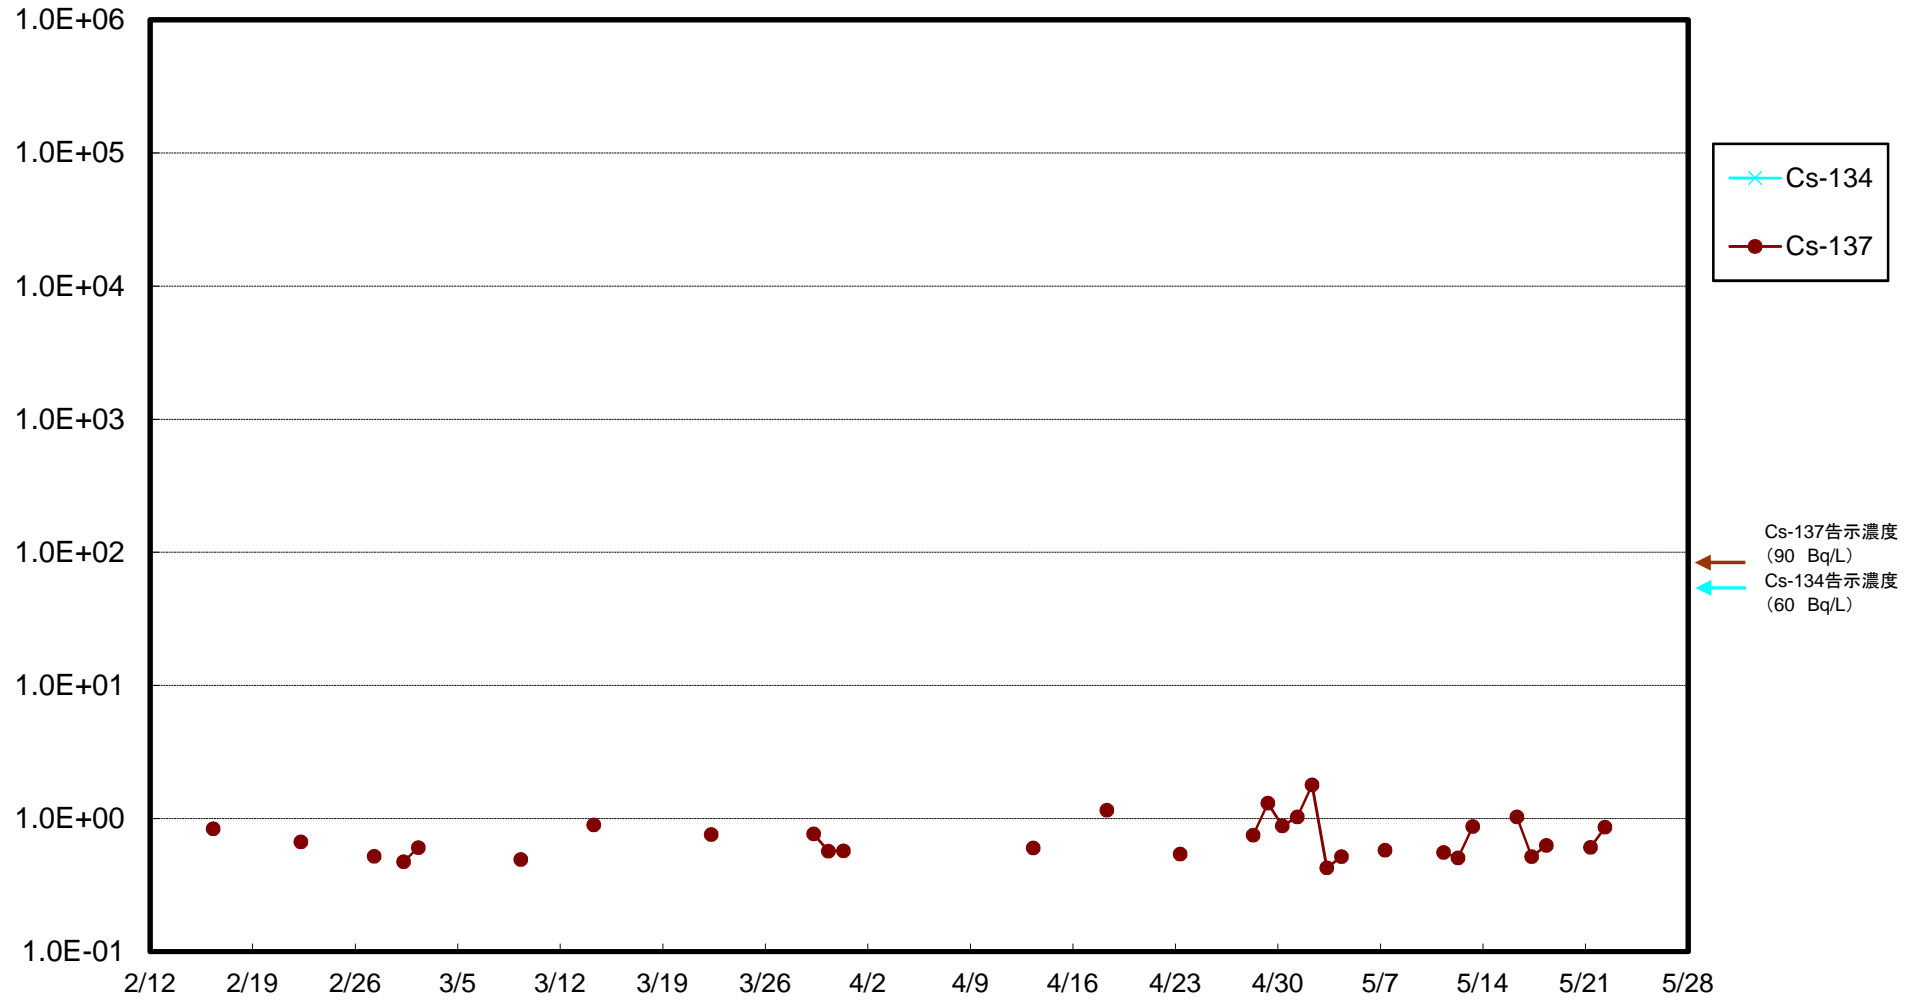

福島第一 5,6号機放水口北側(T-1) 海水放射能濃度(Bq/L)

福島第一 南放水口付近(T-2) 海水放射能濃度(Bq/L)

福島第一 物揚場前海水放射能濃度(Bq/L)

福島第一 1~4号機取水口内北側(東波除堤北側)海水放射能濃度(Bq/L)

福島第一 1~4号機取水口内南側(遮水壁前)海水放射能濃度(Bq/L)

福島第一 6号機取水口前海水放射能濃度(Bq/L)

# 福島第一 港湾口海水放射能濃度 (Bq/L)