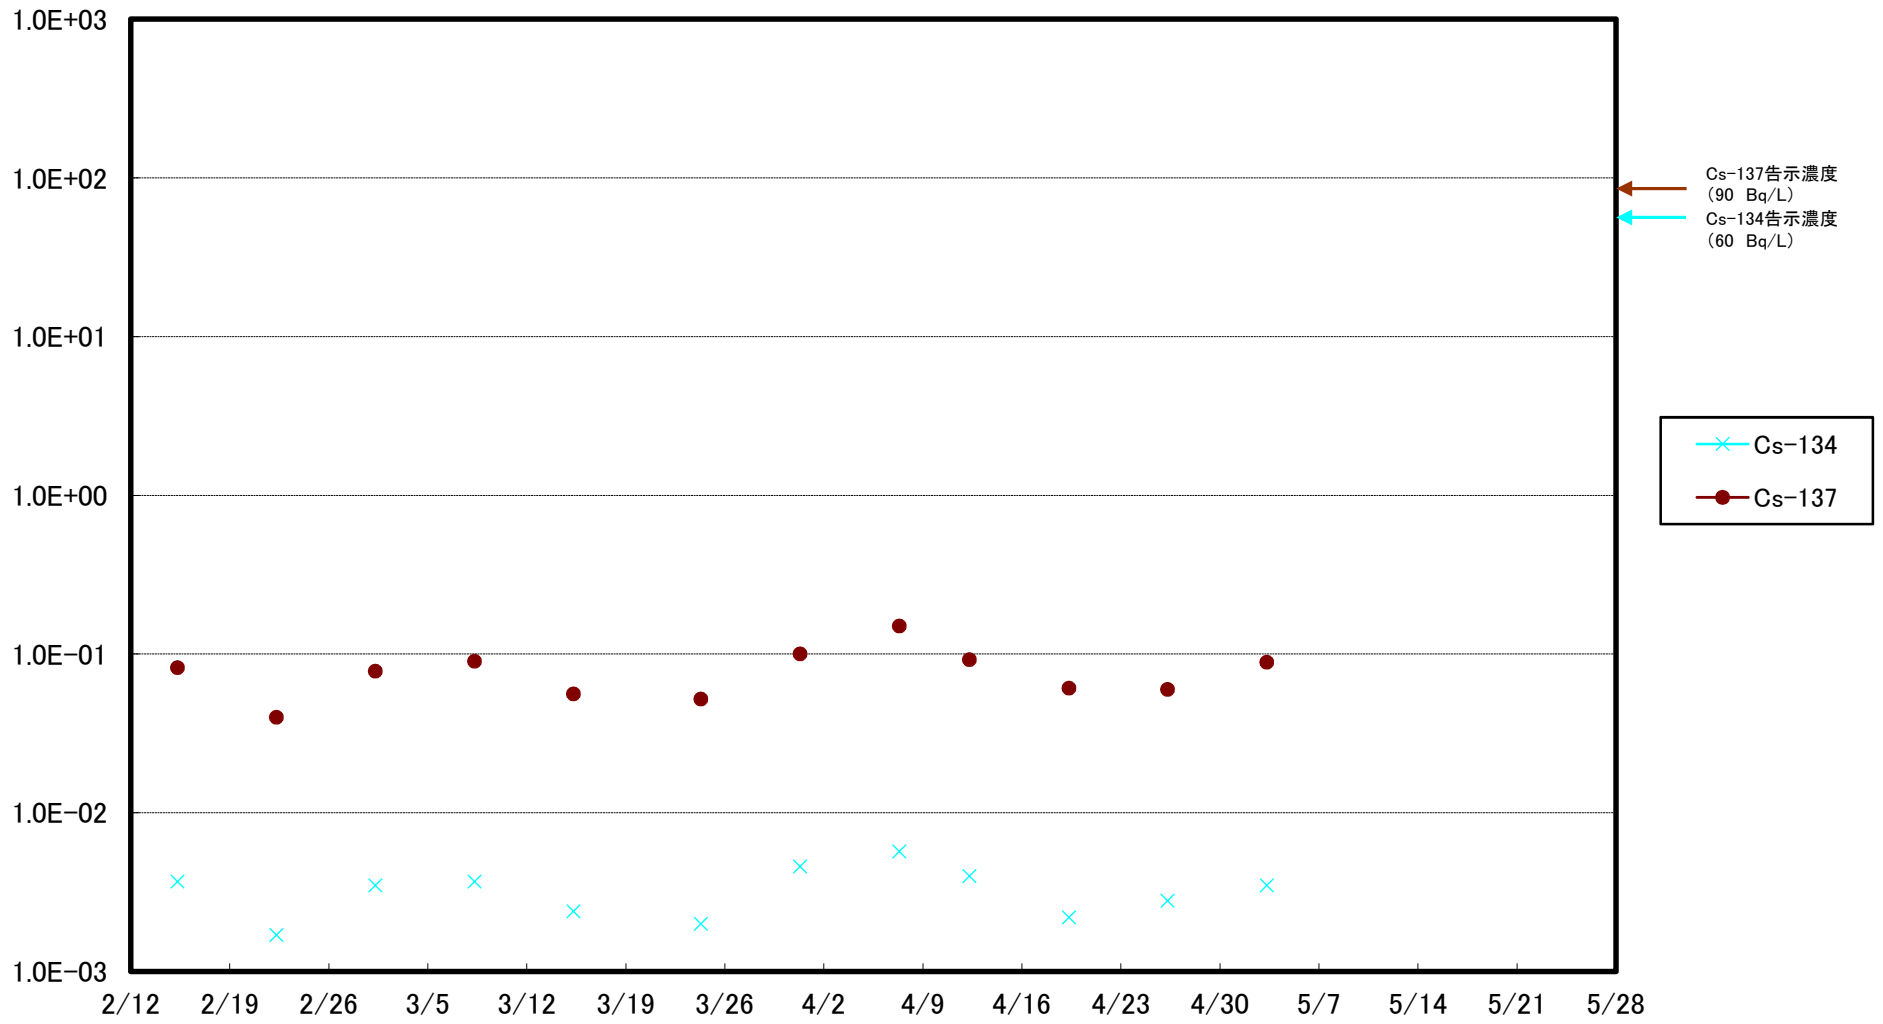

福島第一 5,6号機放水口北側(T-1) 海水放射能濃度(Bq/L)

福島第一 南放水口付近(T-2) 海水放射能濃度(Bq/L)

福島第一 物揚場前海水放射能濃度(Bq/L)

福島第一 1~4号機取水口内北側(東波除堤北側)海水放射能濃度(Bq/L)

福島第一 1~4号機取水口内南側(遮水壁前)海水放射能濃度(Bq/L)

福島第一 6号機取水口前海水放射能濃度(Bq/L)

# 福島第一 港湾口海水放射能濃度 (Bq/L)