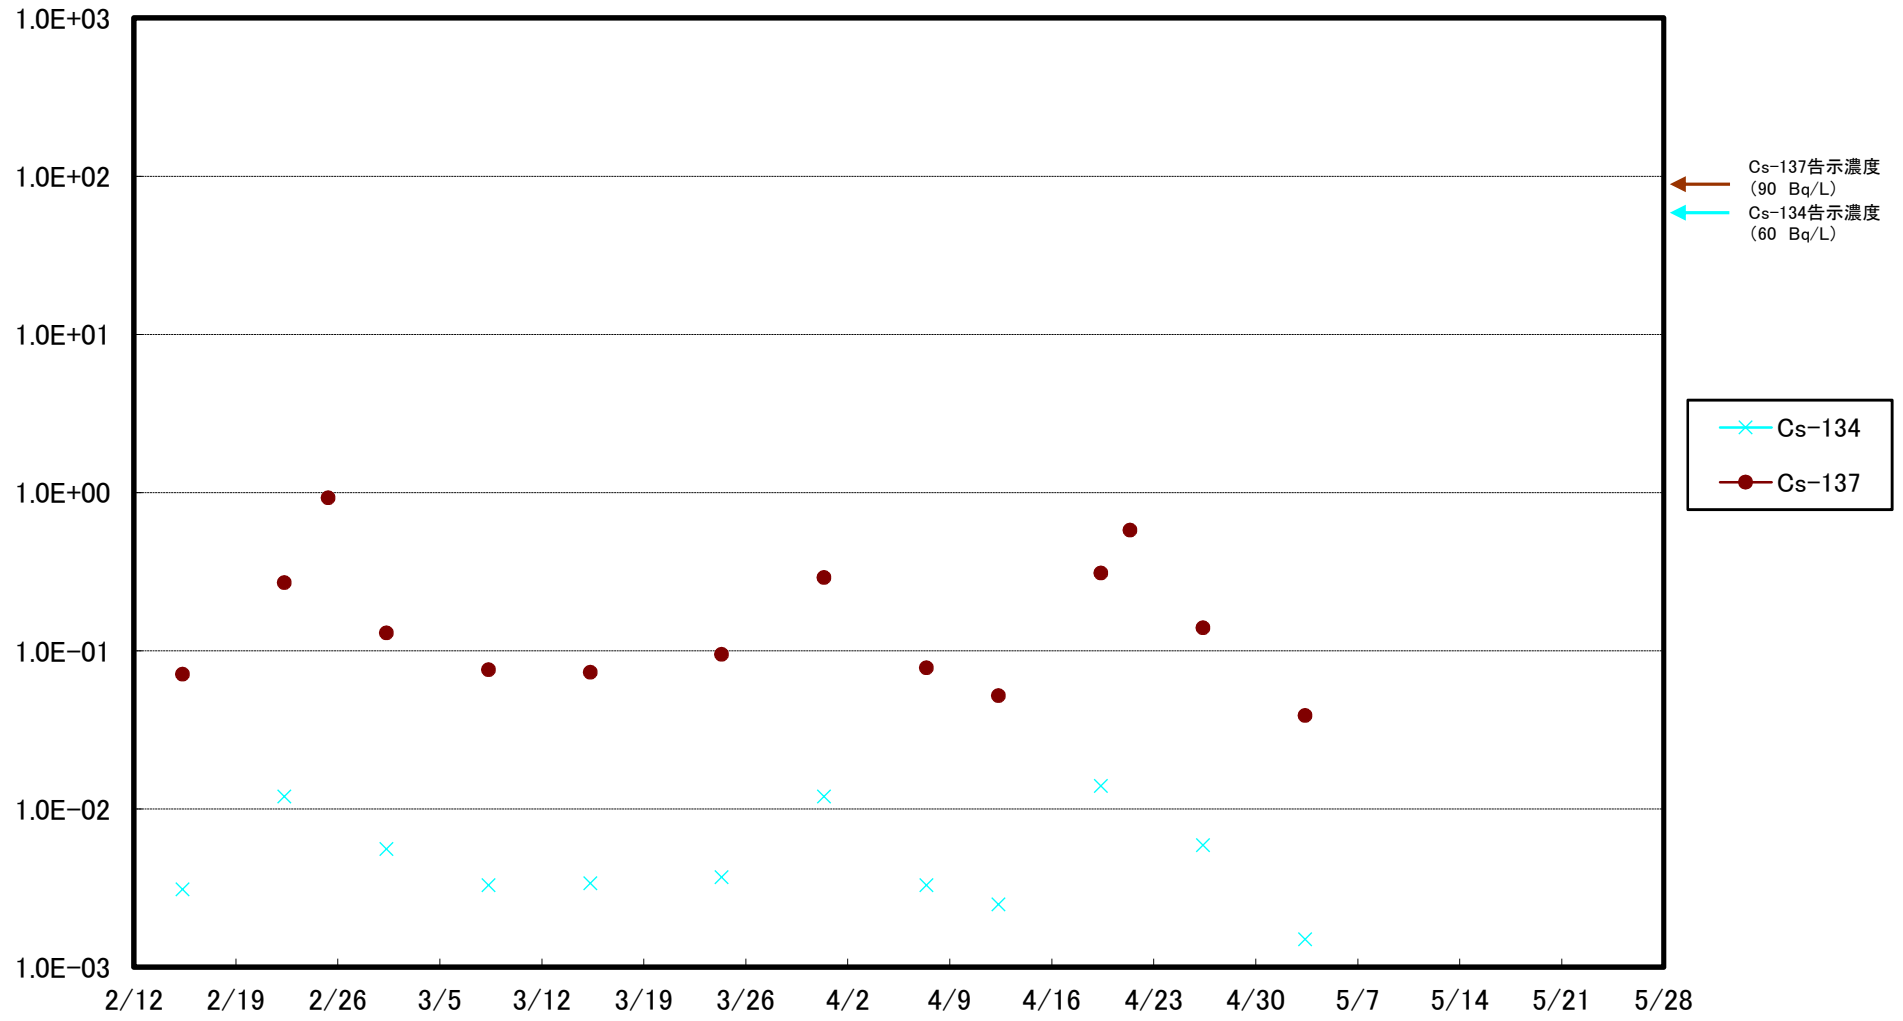

福島第一 5,6号機放水口北側(T-1) 海水放射能濃度(Bq/L)

福島第一 南放水口付近(T-2) 海水放射能濃度(Bq/L)

福島第一 物揚場前海水放射能濃度(Bq/L)

福島第一 1~4号機取水口内北側(東波除堤北側)海水放射能濃度(Bq/L)

福島第一 1~4号機取水口内南側(遮水壁前)海水放射能濃度(Bq/L)

福島第一 6号機取水口前海水放射能濃度(Bq/L)

# 福島第一 港湾口海水放射能濃度 (Bq/L)