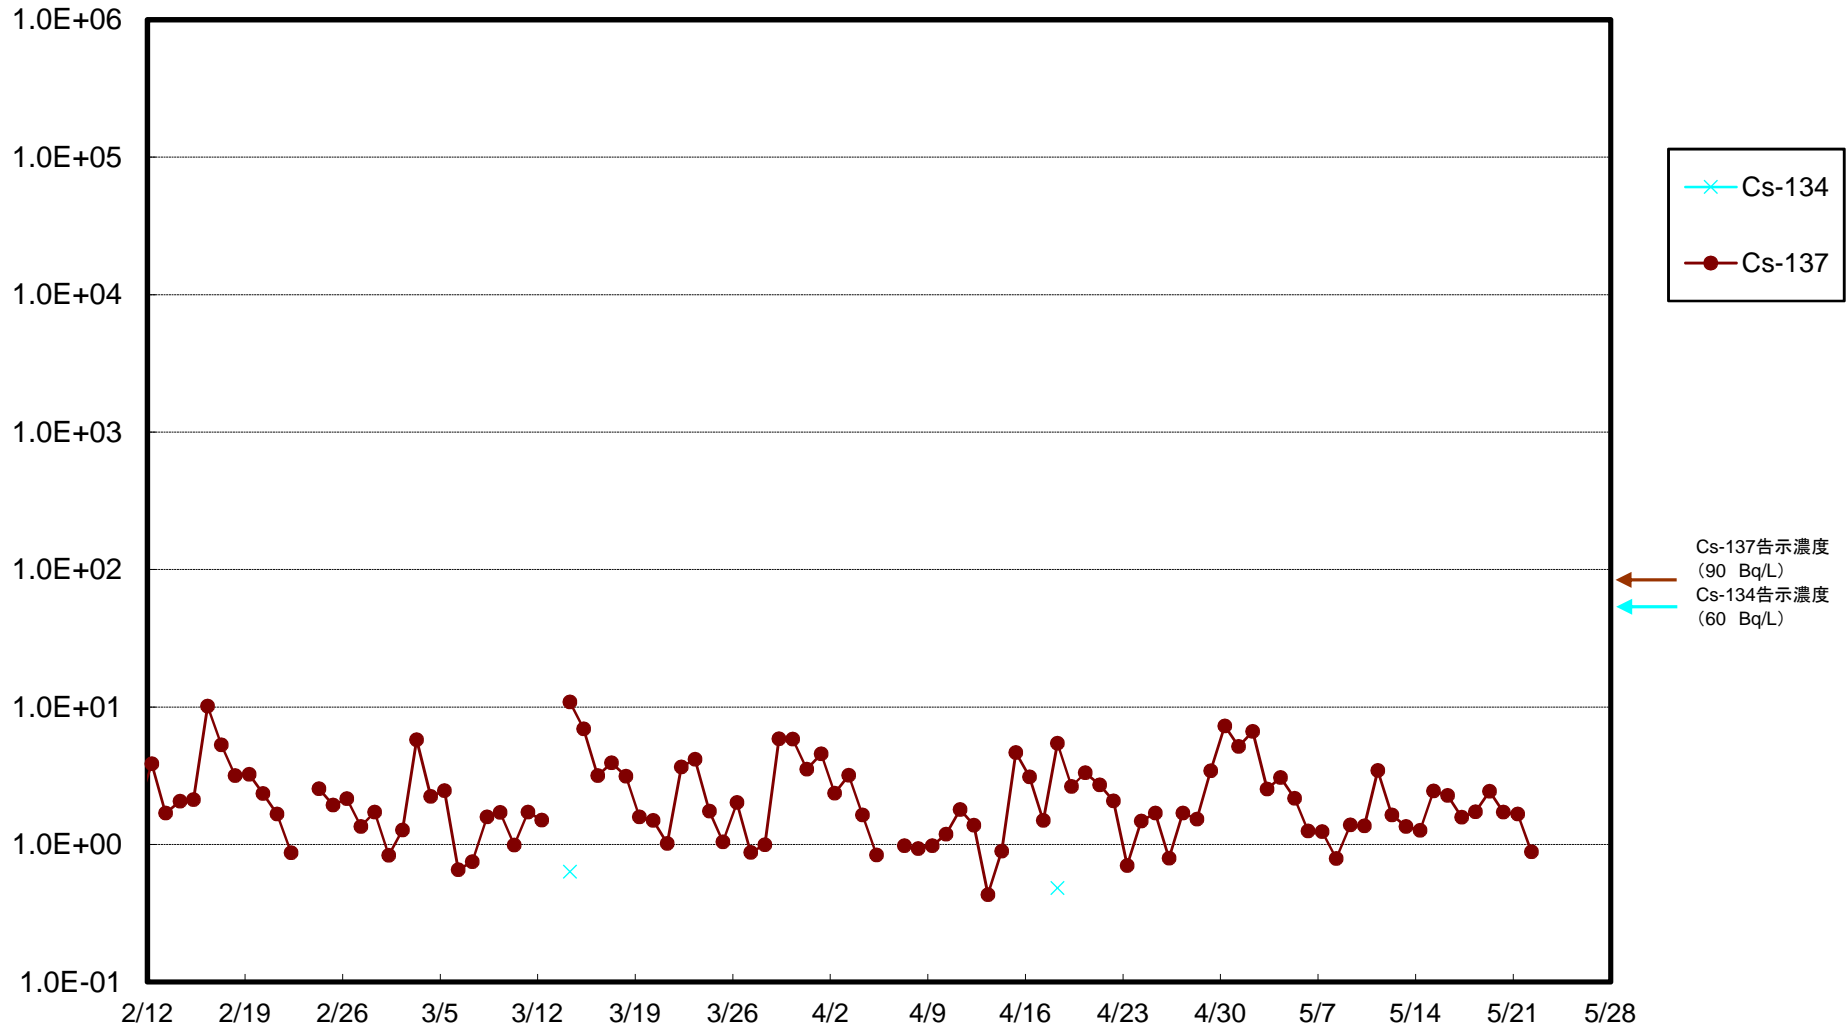

福島第一 5,6号機放水口北側(T-1) 海水放射能濃度(Bq/L)

福島第一 南放水口付近(T-2) 海水放射能濃度(Bq/L)

福島第一 物揚場前海水放射能濃度(Bq/L)

福島第一 1~4号機取水口内北側(東波除堤北側)海水放射能濃度(Bq/L)

福島第一 1~4号機取水口内南側(遮水壁前)海水放射能濃度(Bq/L)

福島第一 6号機取水口前海水放射能濃度(Bq/L)

# 福島第一 港湾口海水放射能濃度 (Bq/L)