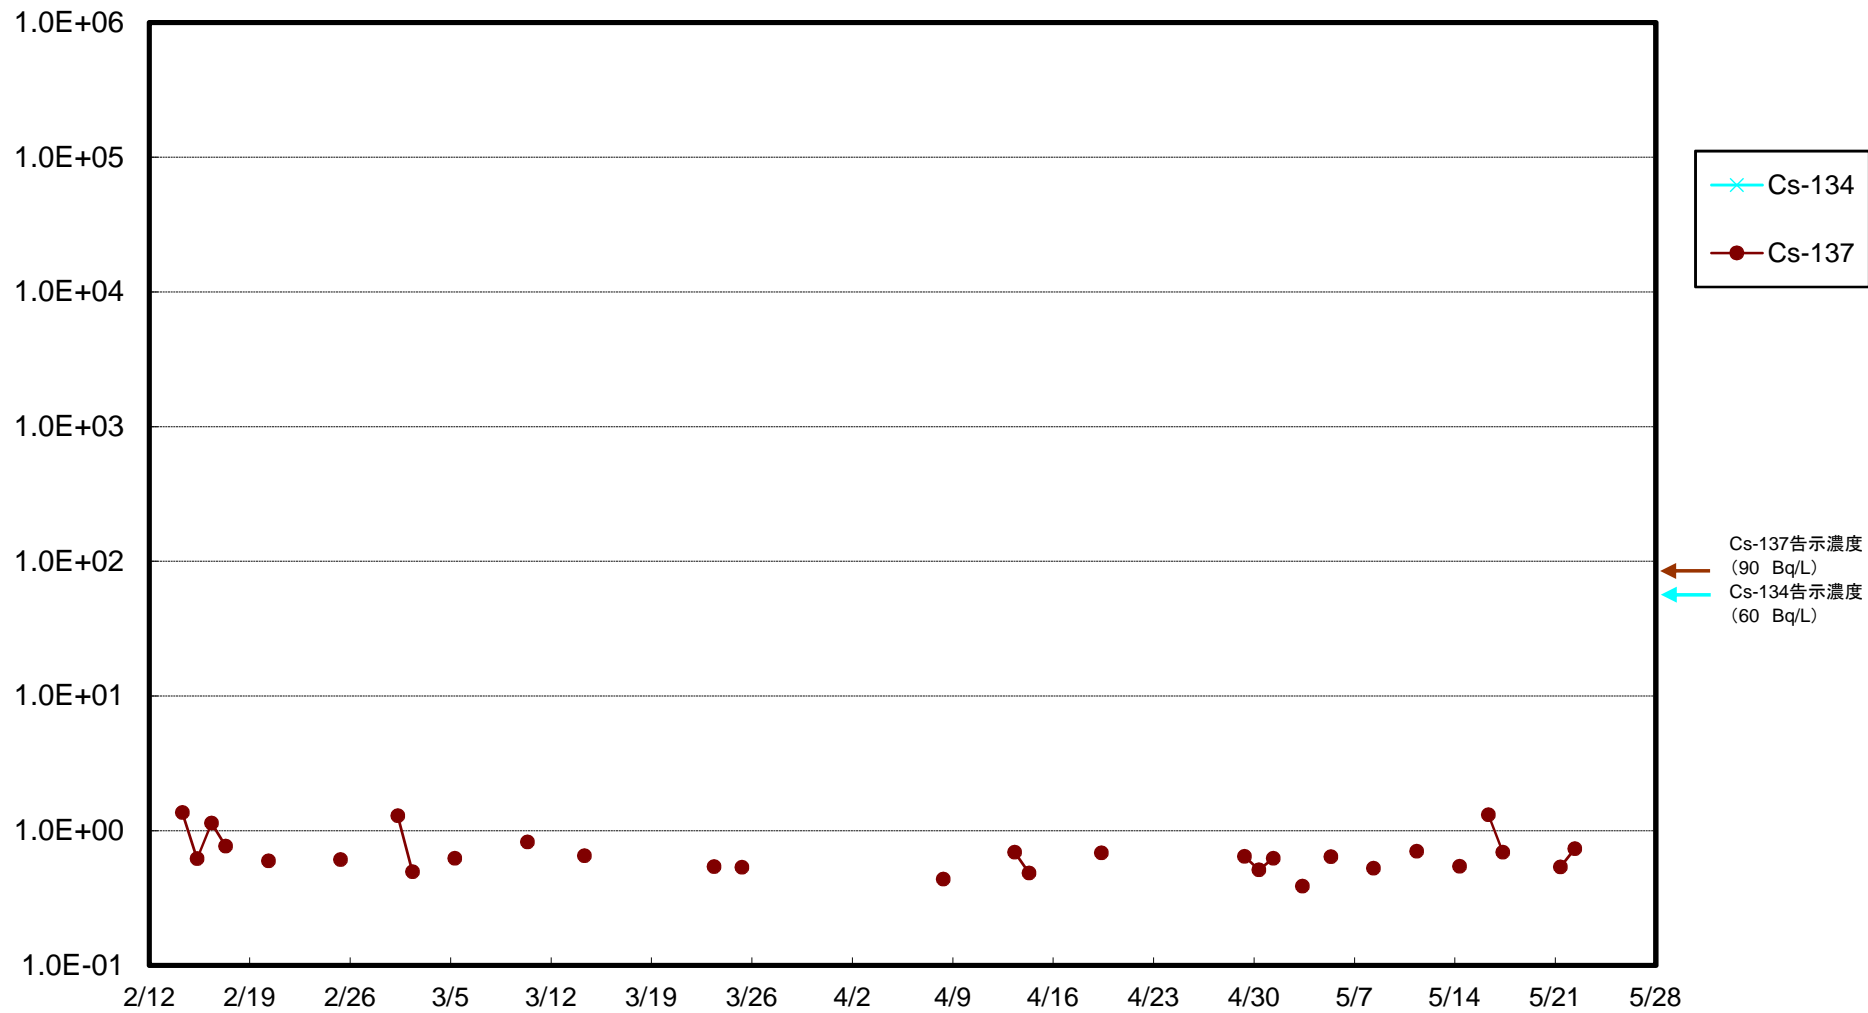

福島第一 5,6号機放水口北側(T-1) 海水放射能濃度(Bq/L)

福島第一 南放水口付近(T-2) 海水放射能濃度(Bq/L)

福島第一 物揚場前海水放射能濃度(Bq/L)

福島第一 1~4号機取水口内北側(東波除堤北側)海水放射能濃度(Bq/L)

福島第一 1~4号機取水口内南側(遮水壁前)海水放射能濃度(Bq/L)

福島第一 6号機取水口前海水放射能濃度(Bq/L)

# 福島第一 港湾口海水放射能濃度 (Bq/L)