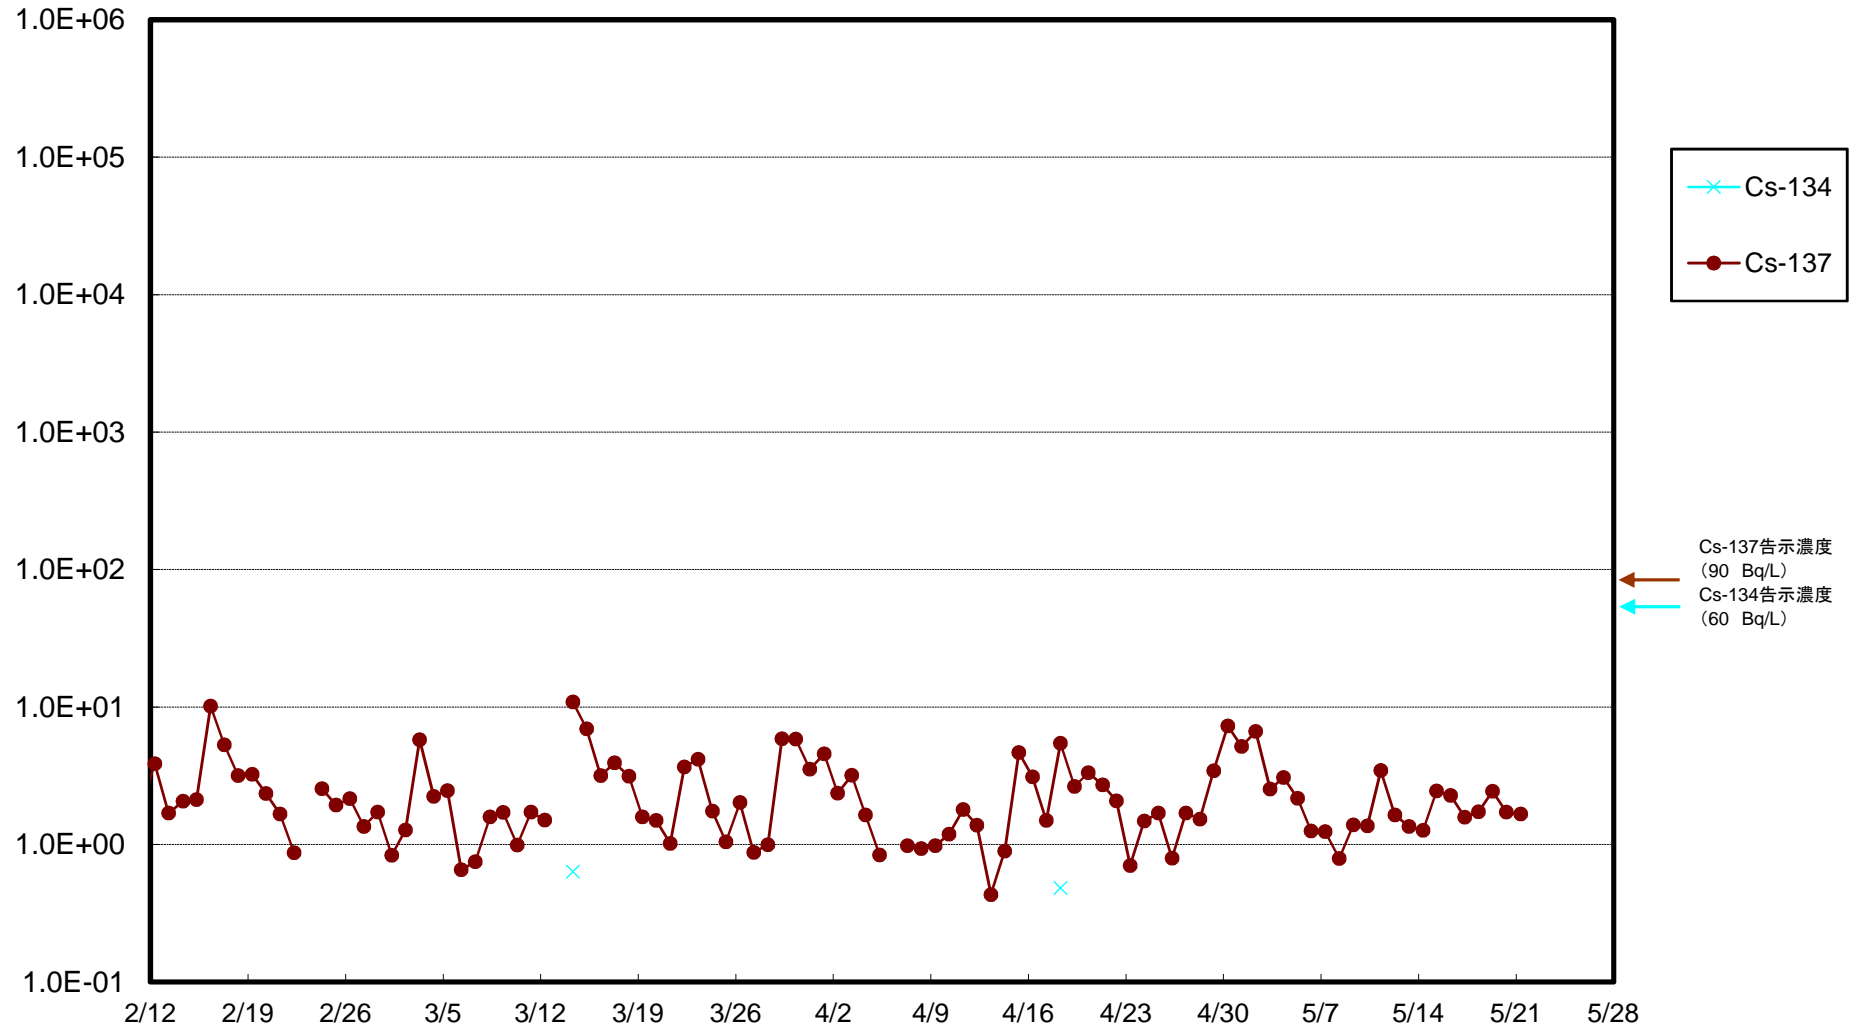

福島第一 5,6号機放水口北側(T-1) 海水放射能濃度(Bq/L)

福島第一 南放水口付近(T-2) 海水放射能濃度(Bq/L)

福島第一 物揚場前海水放射能濃度(Bq/L)

福島第一 1~4号機取水口内北側(東波除堤北側)海水放射能濃度(Bq/L)

福島第一 1~4号機取水口内南側(遮水壁前)海水放射能濃度(Bq/L)

福島第一 6号機取水口前海水放射能濃度(Bq/L)

福島第一 港湾口海水放射能濃度(Bq/L)