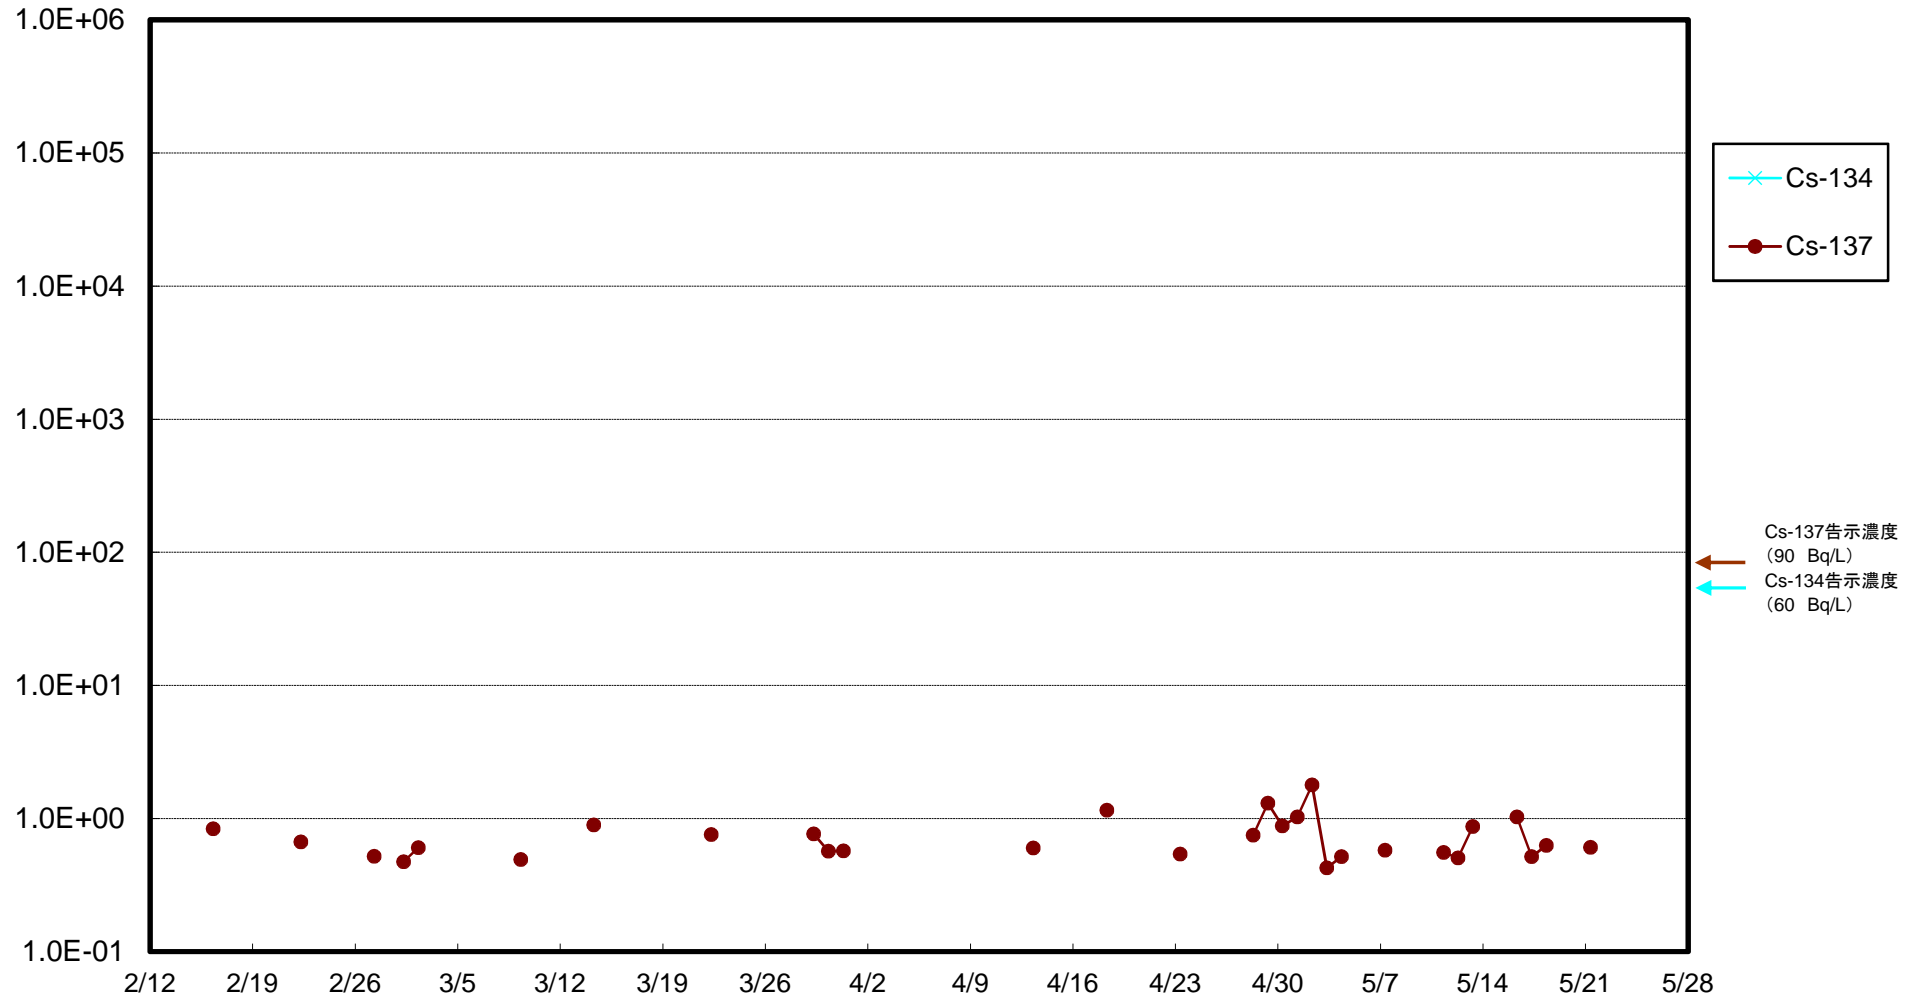

福島第一 5,6号機放水口北側(T-1) 海水放射能濃度(Bq/L)

福島第一 南放水口付近(T-2) 海水放射能濃度(Bq/L)

福島第一 物揚場前海水放射能濃度(Bq/L)

福島第一 1~4号機取水口内北側(東波除堤北側)海水放射能濃度(Bq/L)

福島第一 1~4号機取水口内南側(遮水壁前)海水放射能濃度(Bq/L)

福島第一 6号機取水口前海水放射能濃度(Bq/L)

福島第一 港湾口海水放射能濃度(Bq/L)