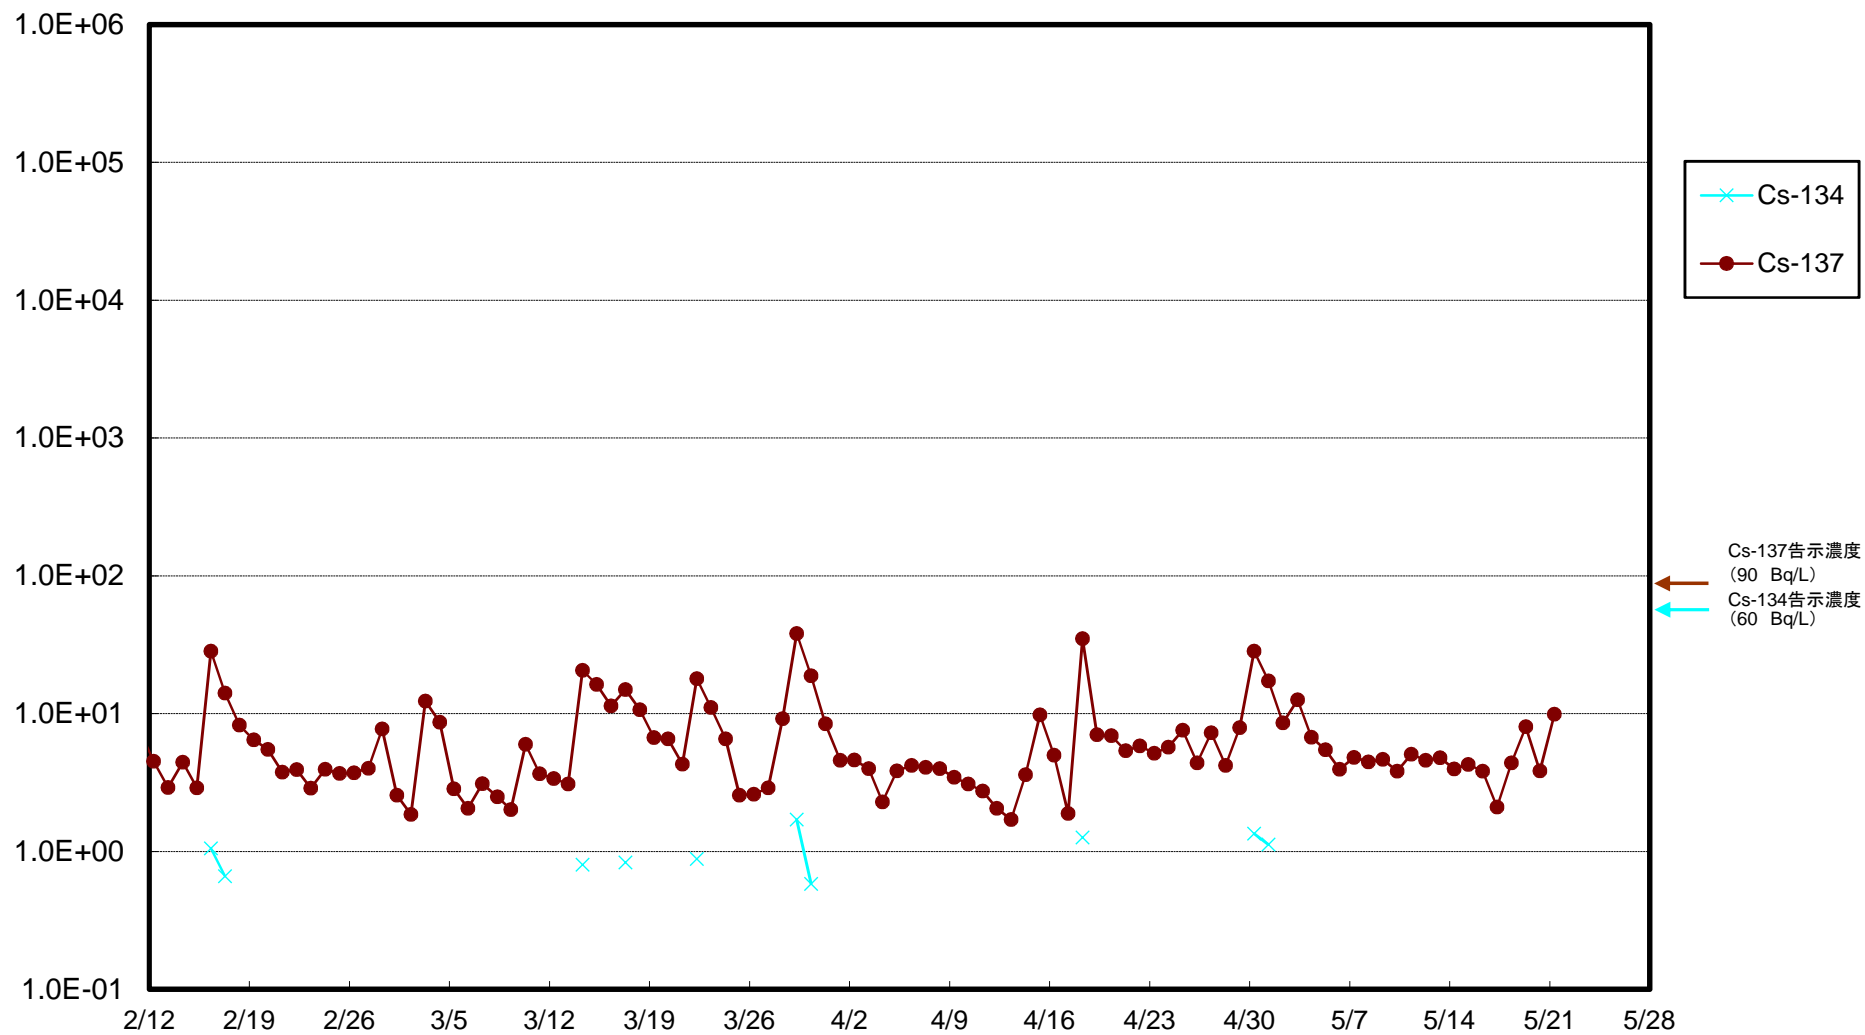

福島第一 5,6号機放水口北側(T-1) 海水放射能濃度(Bq/L)

福島第一 南放水口付近(T-2) 海水放射能濃度(Bq/L)

福島第一 物揚場前海水放射能濃度(Bq/L)

福島第一 1~4号機取水口内北側(東波除堤北側)海水放射能濃度(Bq/L)

福島第一 1~4号機取水口内南側(遮水壁前)海水放射能濃度(Bq/L)

福島第一 6号機取水口前海水放射能濃度(Bq/L)

福島第一 港湾口海水放射能濃度(Bq/L)