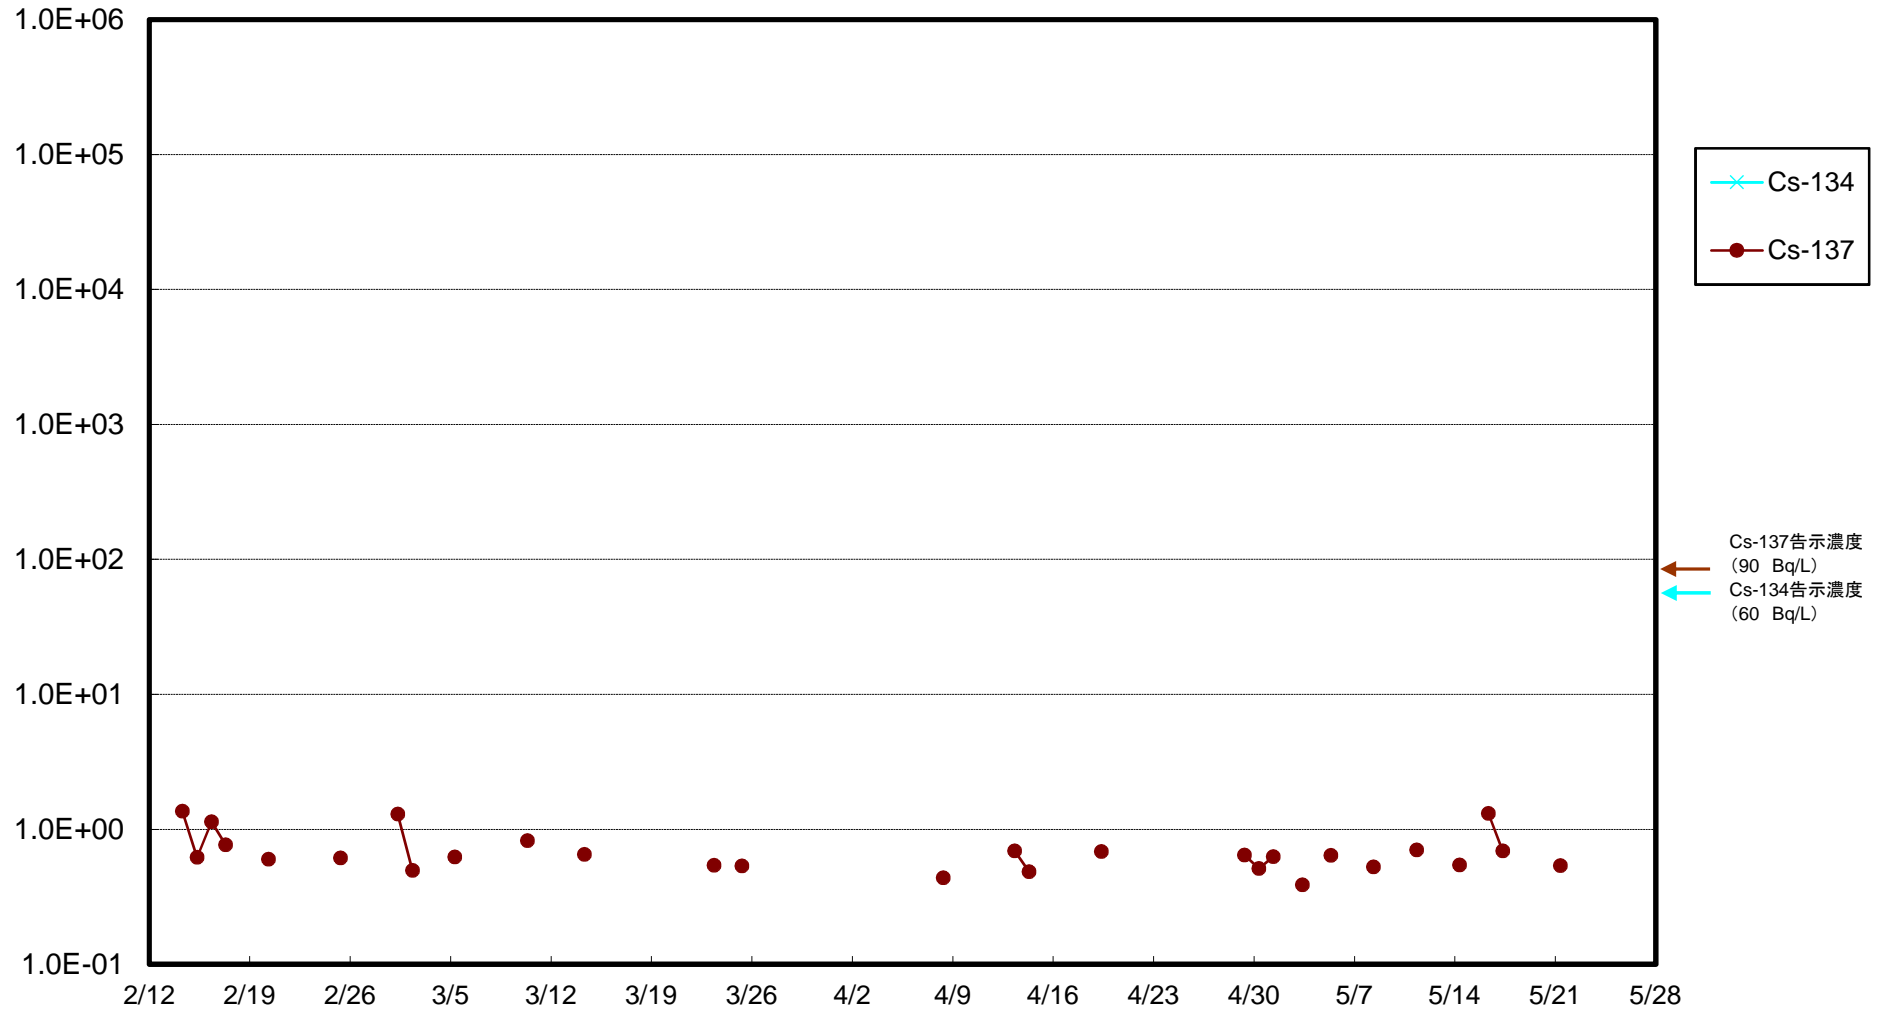

福島第一 5,6号機放水口北側(T-1) 海水放射能濃度(Bq/L)

福島第一 南放水口付近(T-2) 海水放射能濃度(Bq/L)

福島第一 物揚場前海水放射能濃度(Bq/L)

福島第一 1~4号機取水口内北側(東波除堤北側)海水放射能濃度(Bq/L)

福島第一 1~4号機取水口内南側(遮水壁前)海水放射能濃度(Bq/L)

福島第一 6号機取水口前海水放射能濃度(Bq/L)

福島第一 港湾口海水放射能濃度(Bq/L)