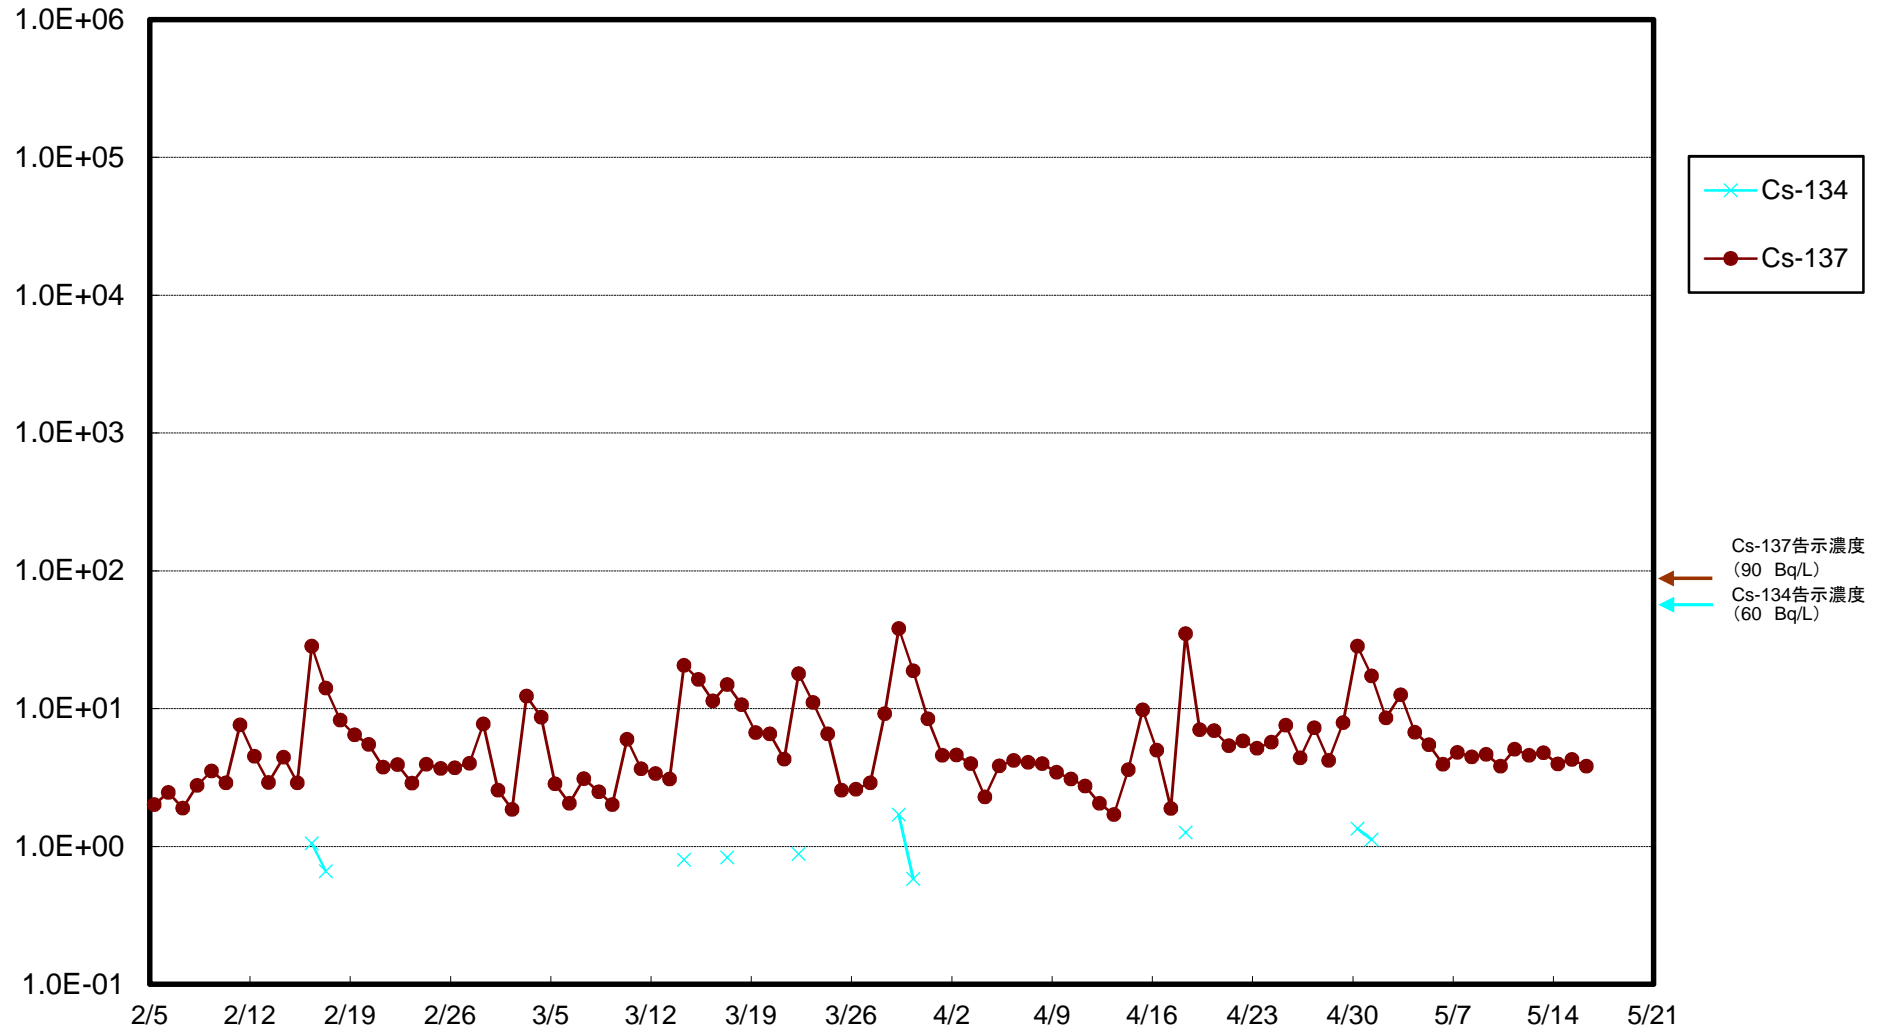

福島第一 5,6号機放水口北側(T-1) 海水放射能濃度(Bq/L)

福島第一 南放水口付近(T-2) 海水放射能濃度(Bq/L)

福島第一 物揚場前海水放射能濃度(Bq/L)

福島第一 1~4号機取水口内北側(東波除堤北側)海水放射能濃度(Bq/L)

福島第一 1~4号機取水口内南側(遮水壁前)海水放射能濃度(Bq/L)

福島第一 6号機取水口前海水放射能濃度(Bq/L)

# 福島第一 港湾口海水放射能濃度 (Bq/L)