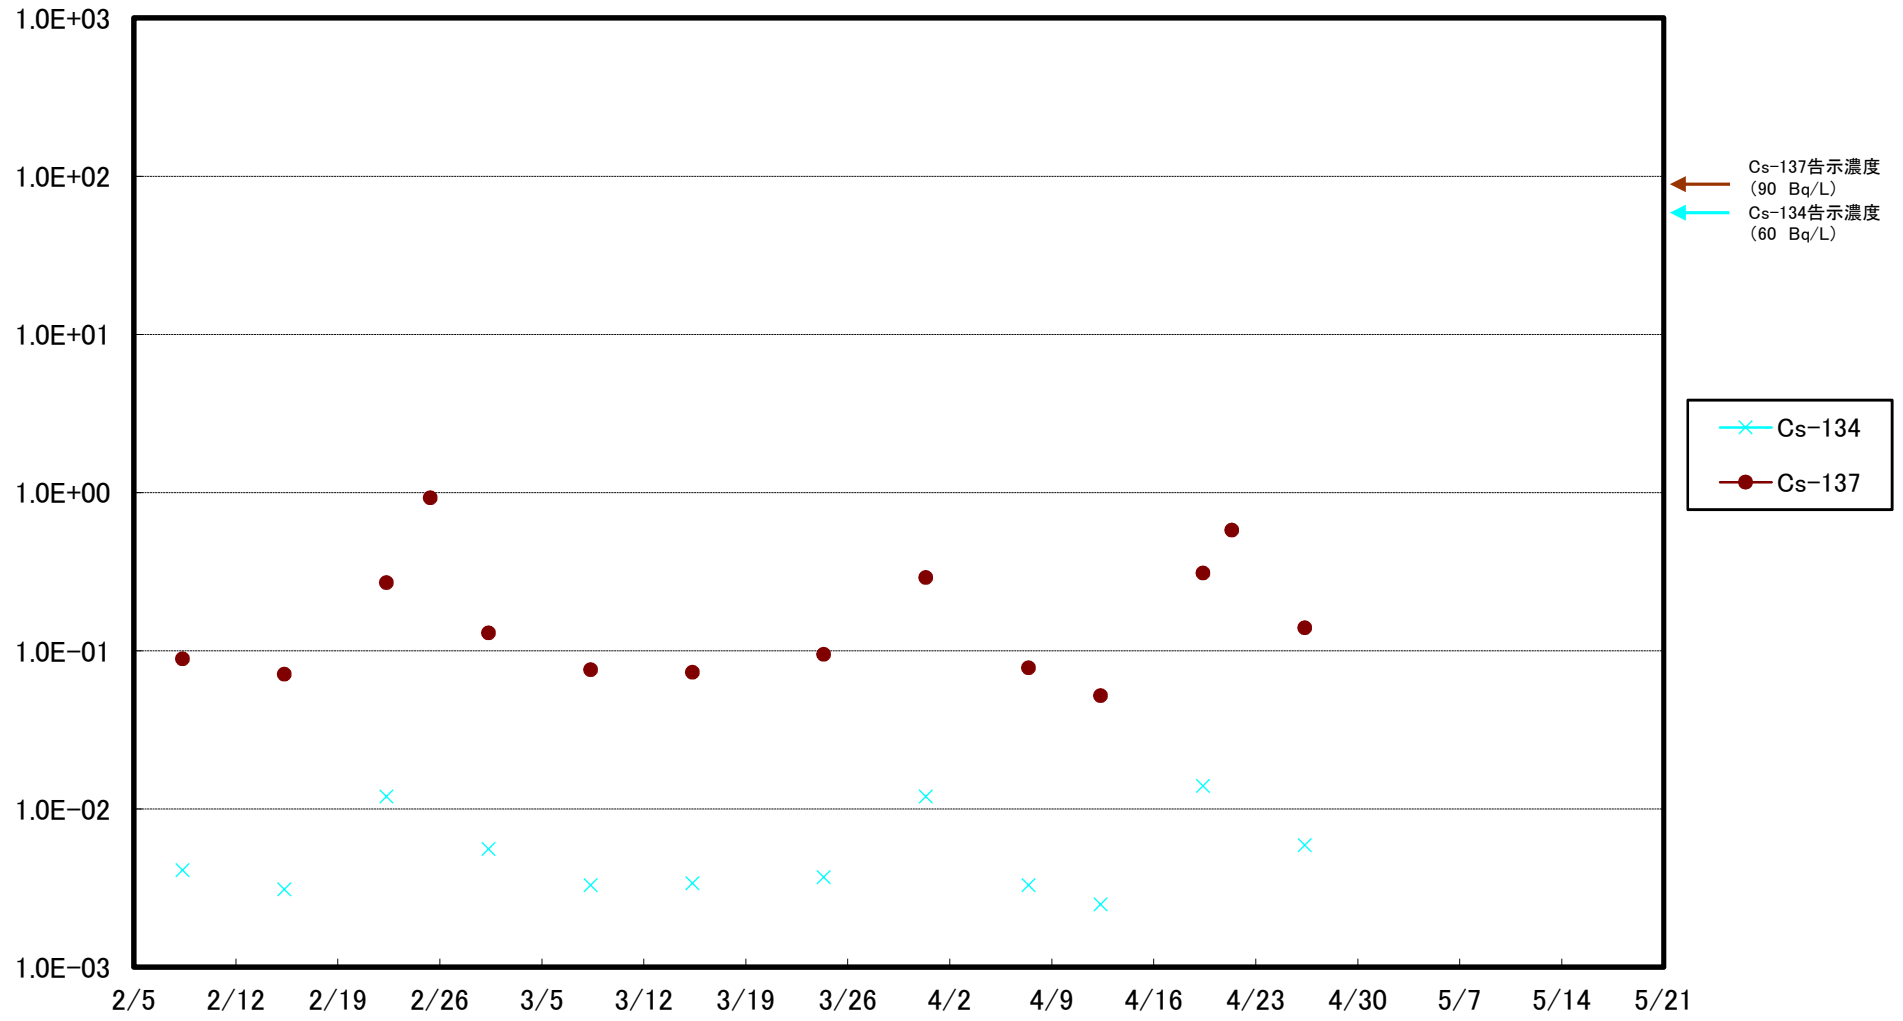

福島第一 5,6号機放水口北側(T-1) 海水放射能濃度(Bq/L)

福島第一 南放水口付近(T-2) 海水放射能濃度(Bq/L)

福島第一 物揚場前海水放射能濃度(Bq/L)

福島第一 1~4号機取水口内北側(東波除堤北側)海水放射能濃度(Bq/L)

福島第一 1~4号機取水口内南側(遮水壁前)海水放射能濃度(Bq/L)

福島第一 6号機取水口前海水放射能濃度(Bq/L)

# 福島第一 港湾口海水放射能濃度 (Bq/L)