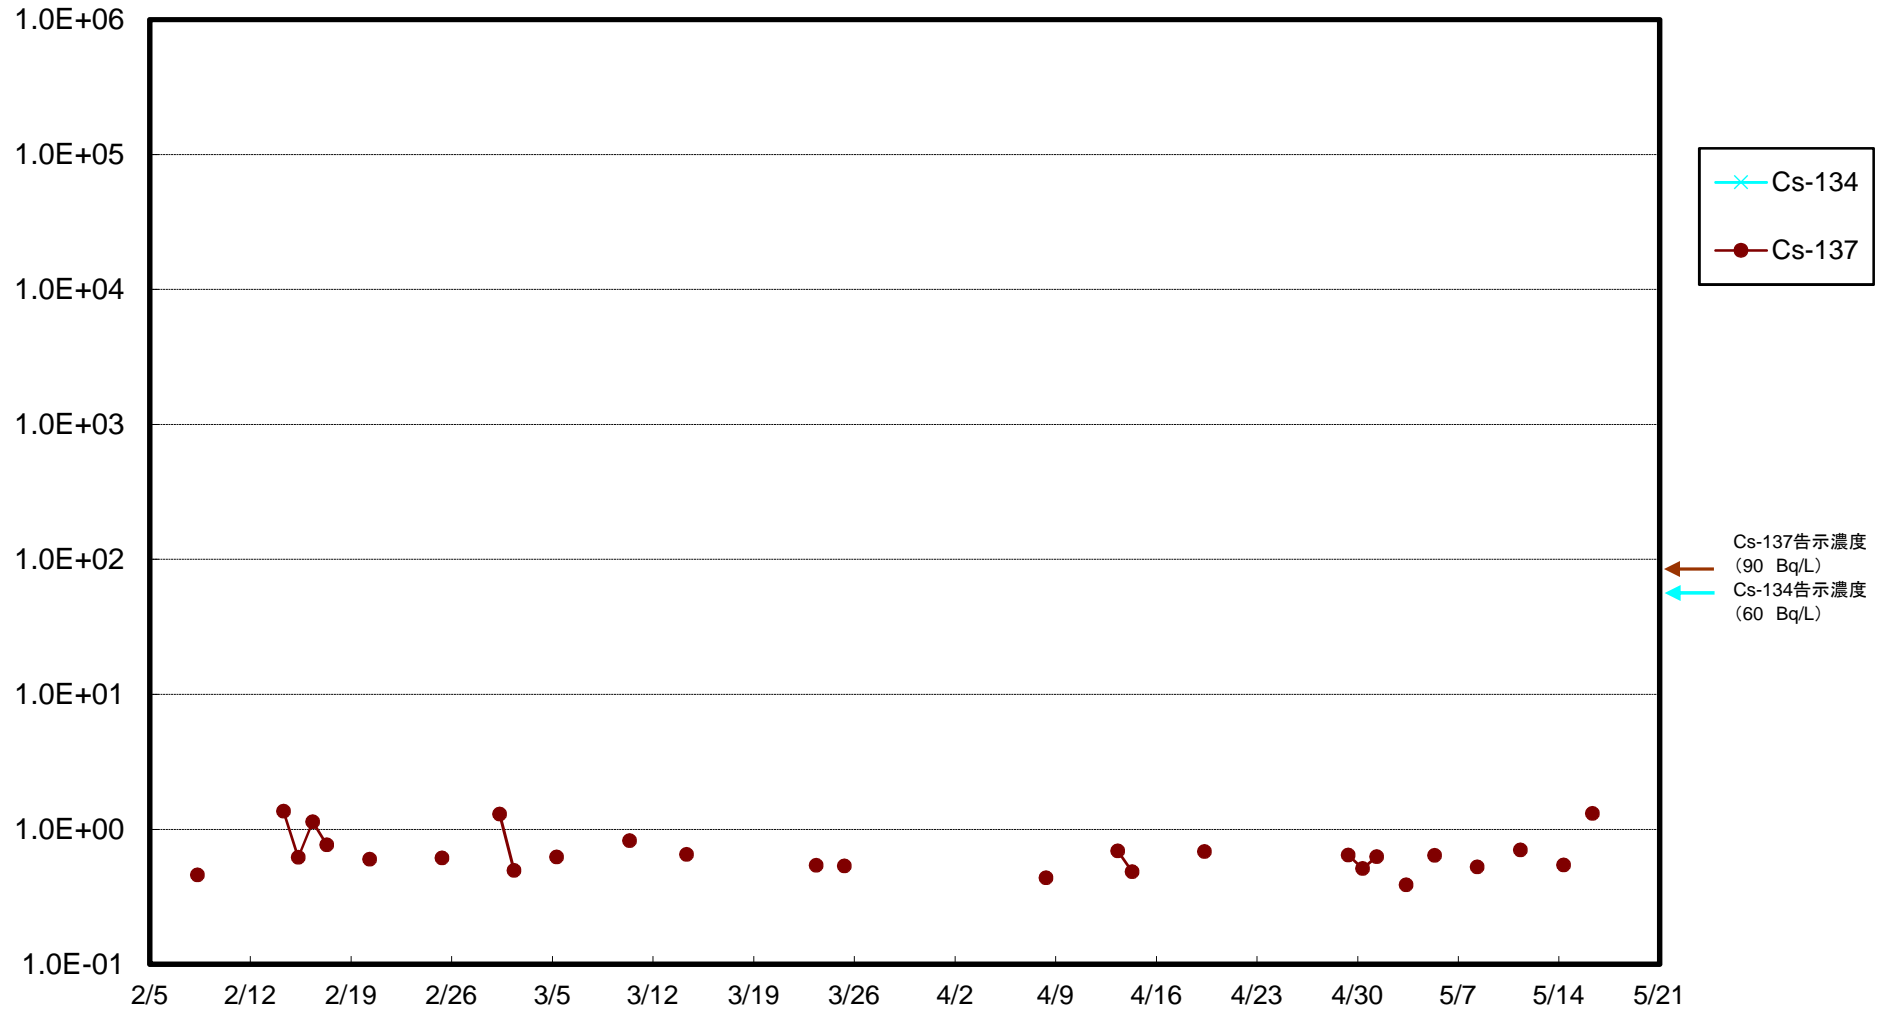

福島第一 5,6号機放水口北側(T-1) 海水放射能濃度(Bq/L)

福島第一 南放水口付近(T-2) 海水放射能濃度(Bq/L)

福島第一 物揚場前海水放射能濃度(Bq/L)

福島第一 1~4号機取水口内北側(東波除堤北側)海水放射能濃度(Bq/L)

福島第一 1~4号機取水口内南側(遮水壁前)海水放射能濃度(Bq/L)

福島第一 6号機取水口前海水放射能濃度(Bq/L)

# 福島第一 港湾口海水放射能濃度 (Bq/L)