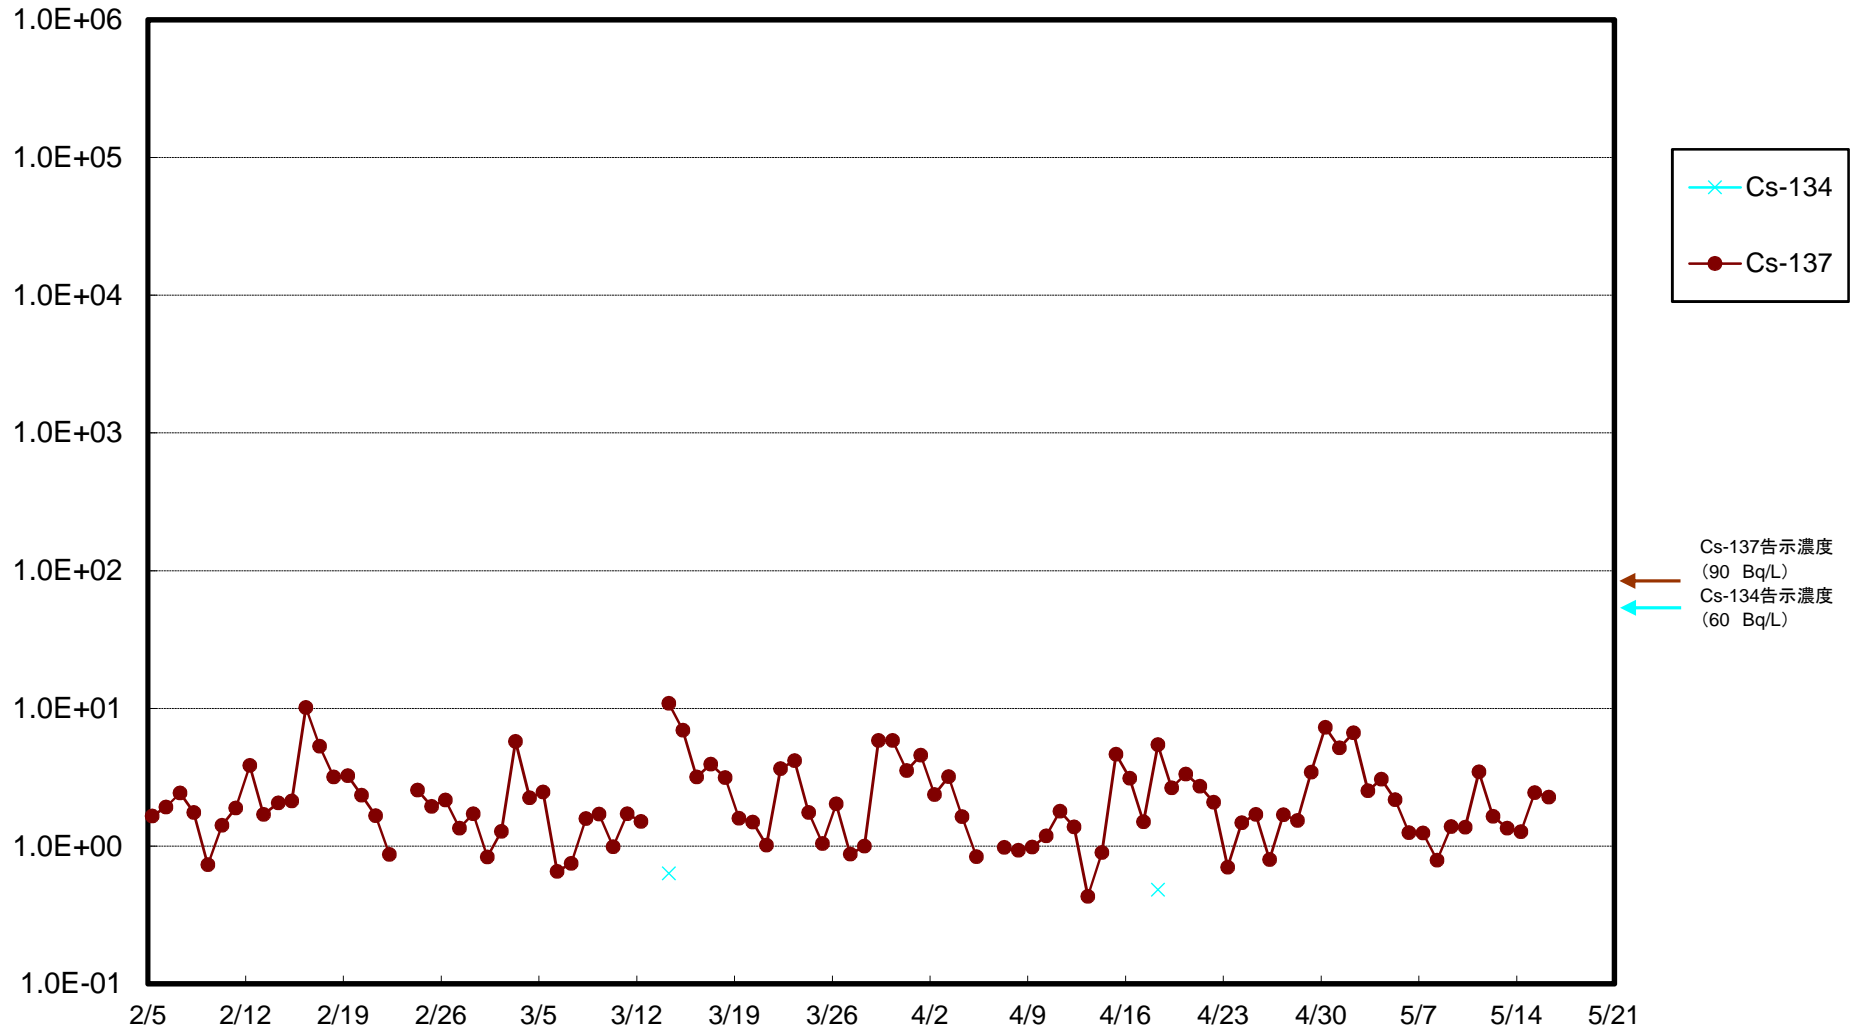

福島第一 5,6号機放水口北側(T-1) 海水放射能濃度(Bq/L)

福島第一 南放水口付近(T-2) 海水放射能濃度(Bq/L)

福島第一 物揚場前海水放射能濃度(Bq/L)

福島第一 1~4号機取水口内北側(東波除堤北側)海水放射能濃度(Bq/L)

福島第一 1~4号機取水口内南側(遮水壁前)海水放射能濃度(Bq/L)

福島第一 6号機取水口前海水放射能濃度(Bq/L)

# 福島第一 港湾口海水放射能濃度 (Bq/L)