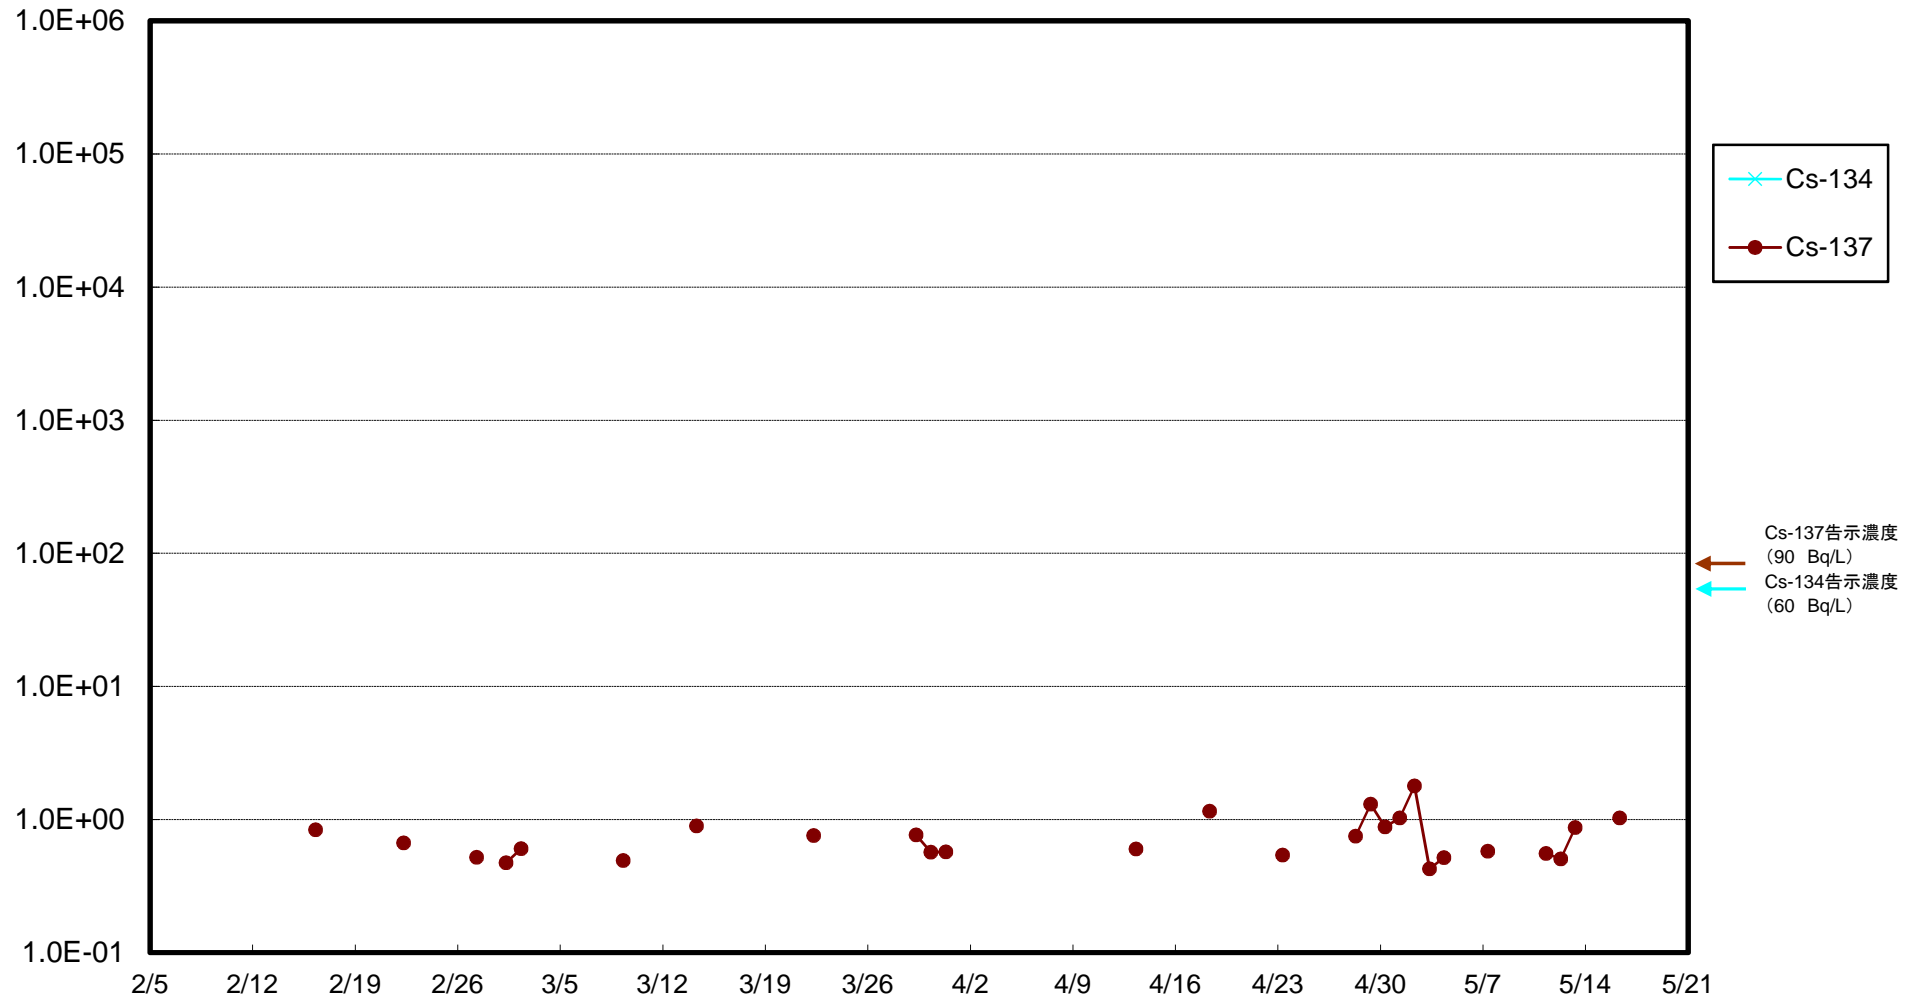

福島第一 5,6号機放水口北側(T-1) 海水放射能濃度(Bq/L)

福島第一 南放水口付近(T-2) 海水放射能濃度(Bq/L)

福島第一 物揚場前海水放射能濃度(Bq/L)

福島第一 1~4号機取水口内北側(東波除堤北側)海水放射能濃度(Bq/L)

福島第一 1~4号機取水口内南側(遮水壁前)海水放射能濃度(Bq/L)

福島第一 6号機取水口前海水放射能濃度(Bq/L)

# 福島第一 港湾口海水放射能濃度 (Bq/L)