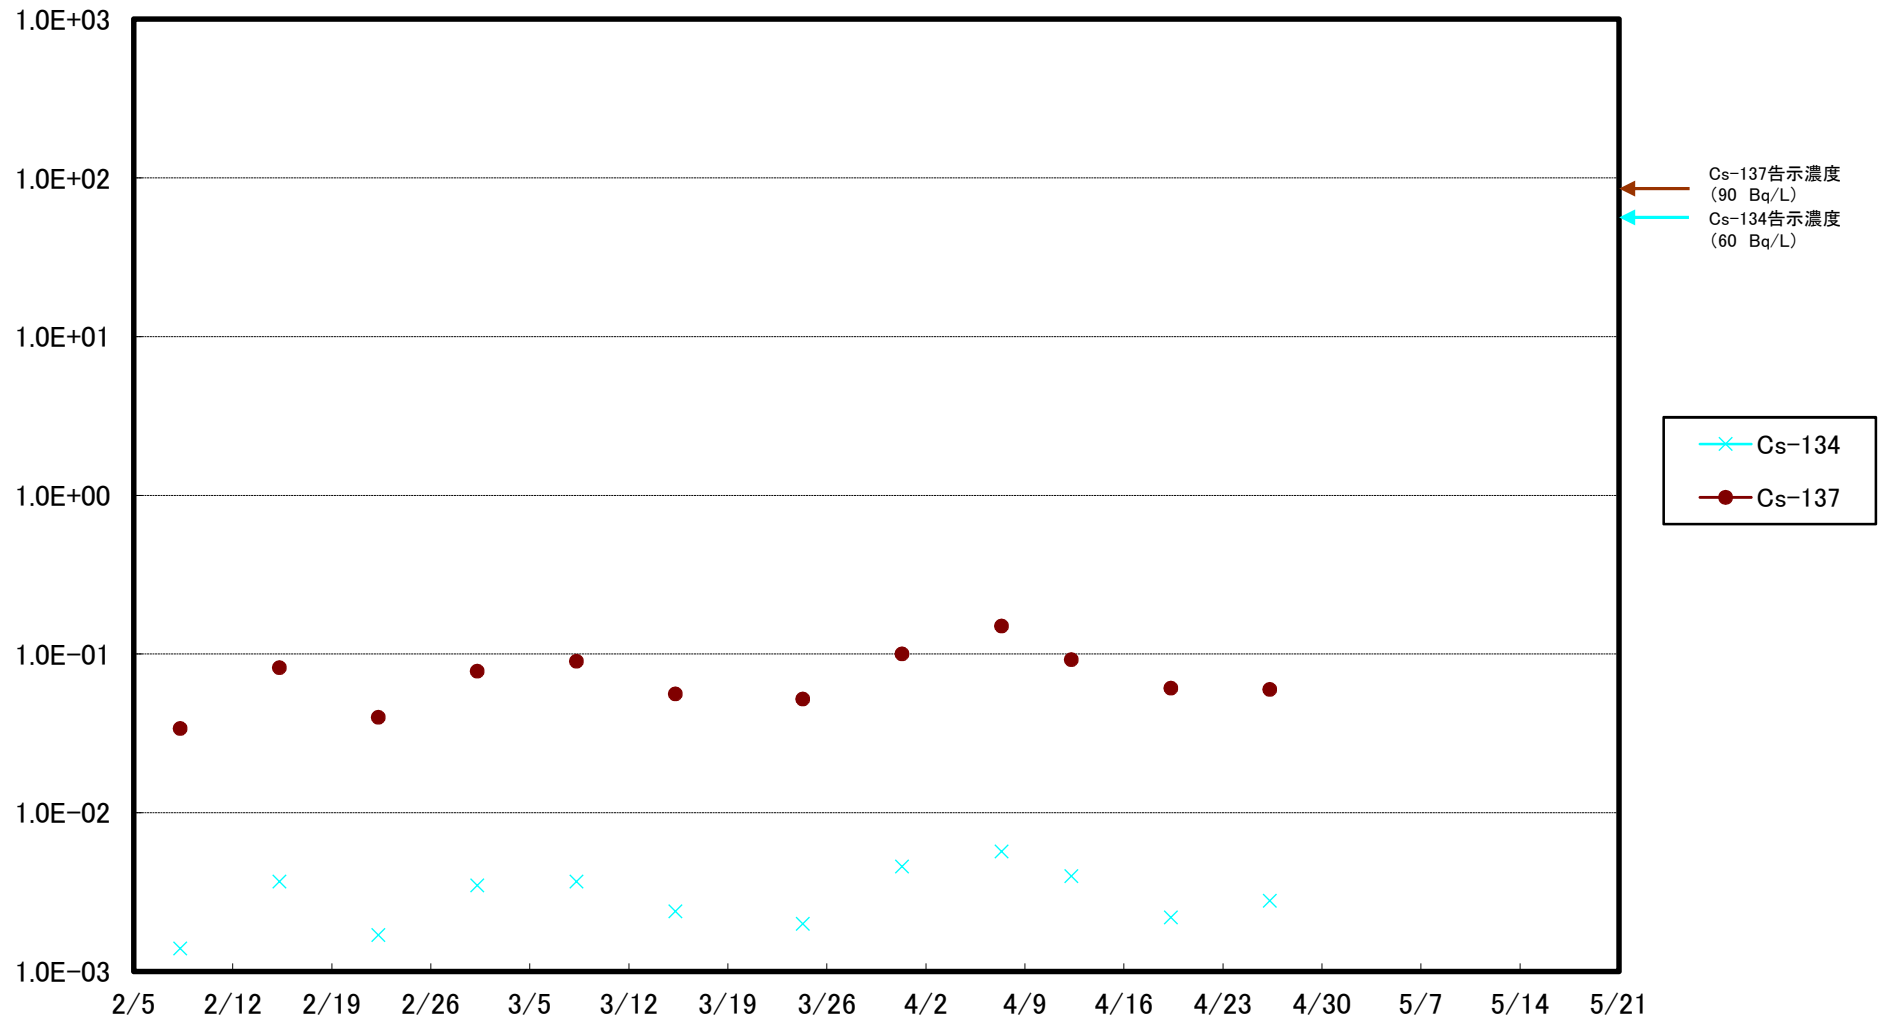

福島第一 5,6号機放水口北側(T-1) 海水放射能濃度(Bq/L)

福島第一 南放水口付近(T-2) 海水放射能濃度(Bq/L)

福島第一 物揚場前海水放射能濃度(Bq/L)

福島第一 1~4号機取水口内北側(東波除堤北側)海水放射能濃度(Bq/L)

福島第一 1~4号機取水口内南側(遮水壁前)海水放射能濃度(Bq/L)

福島第一 6号機取水口前海水放射能濃度(Bq/L)

# 福島第一 港湾口海水放射能濃度 (Bq/L)