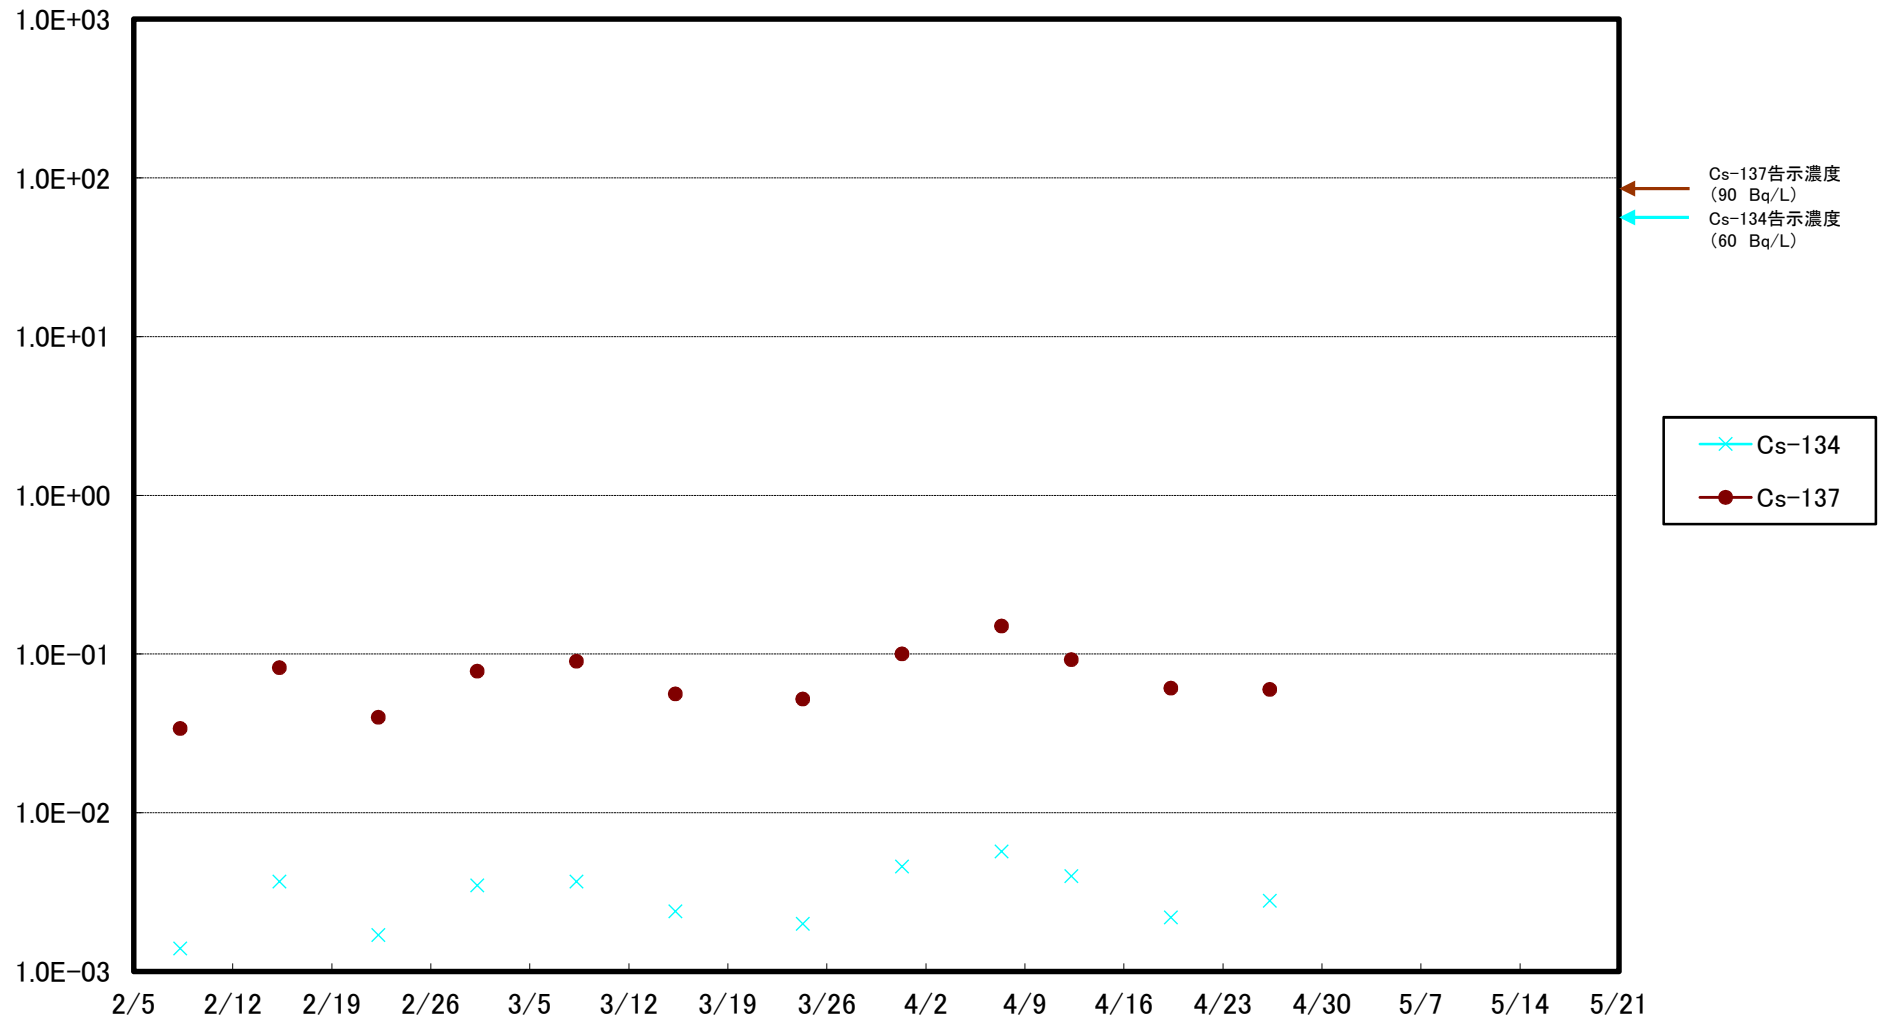

福島第一 5,6号機放水口北側(T-1) 海水放射能濃度(Bq/L)

福島第一 南放水口付近(T-2) 海水放射能濃度(Bq/L)

福島第一 物揚場前海水放射能濃度(Bq/L)

福島第一 1~4号機取水口内北側(東波除堤北側)海水放射能濃度(Bq/L)

福島第一 1~4号機取水口内南側(遮水壁前)海水放射能濃度(Bq/L)

福島第一 6号機取水口前海水放射能濃度 (Bq/L)

福島第一 港湾口海水放射能濃度 (Bq/L)