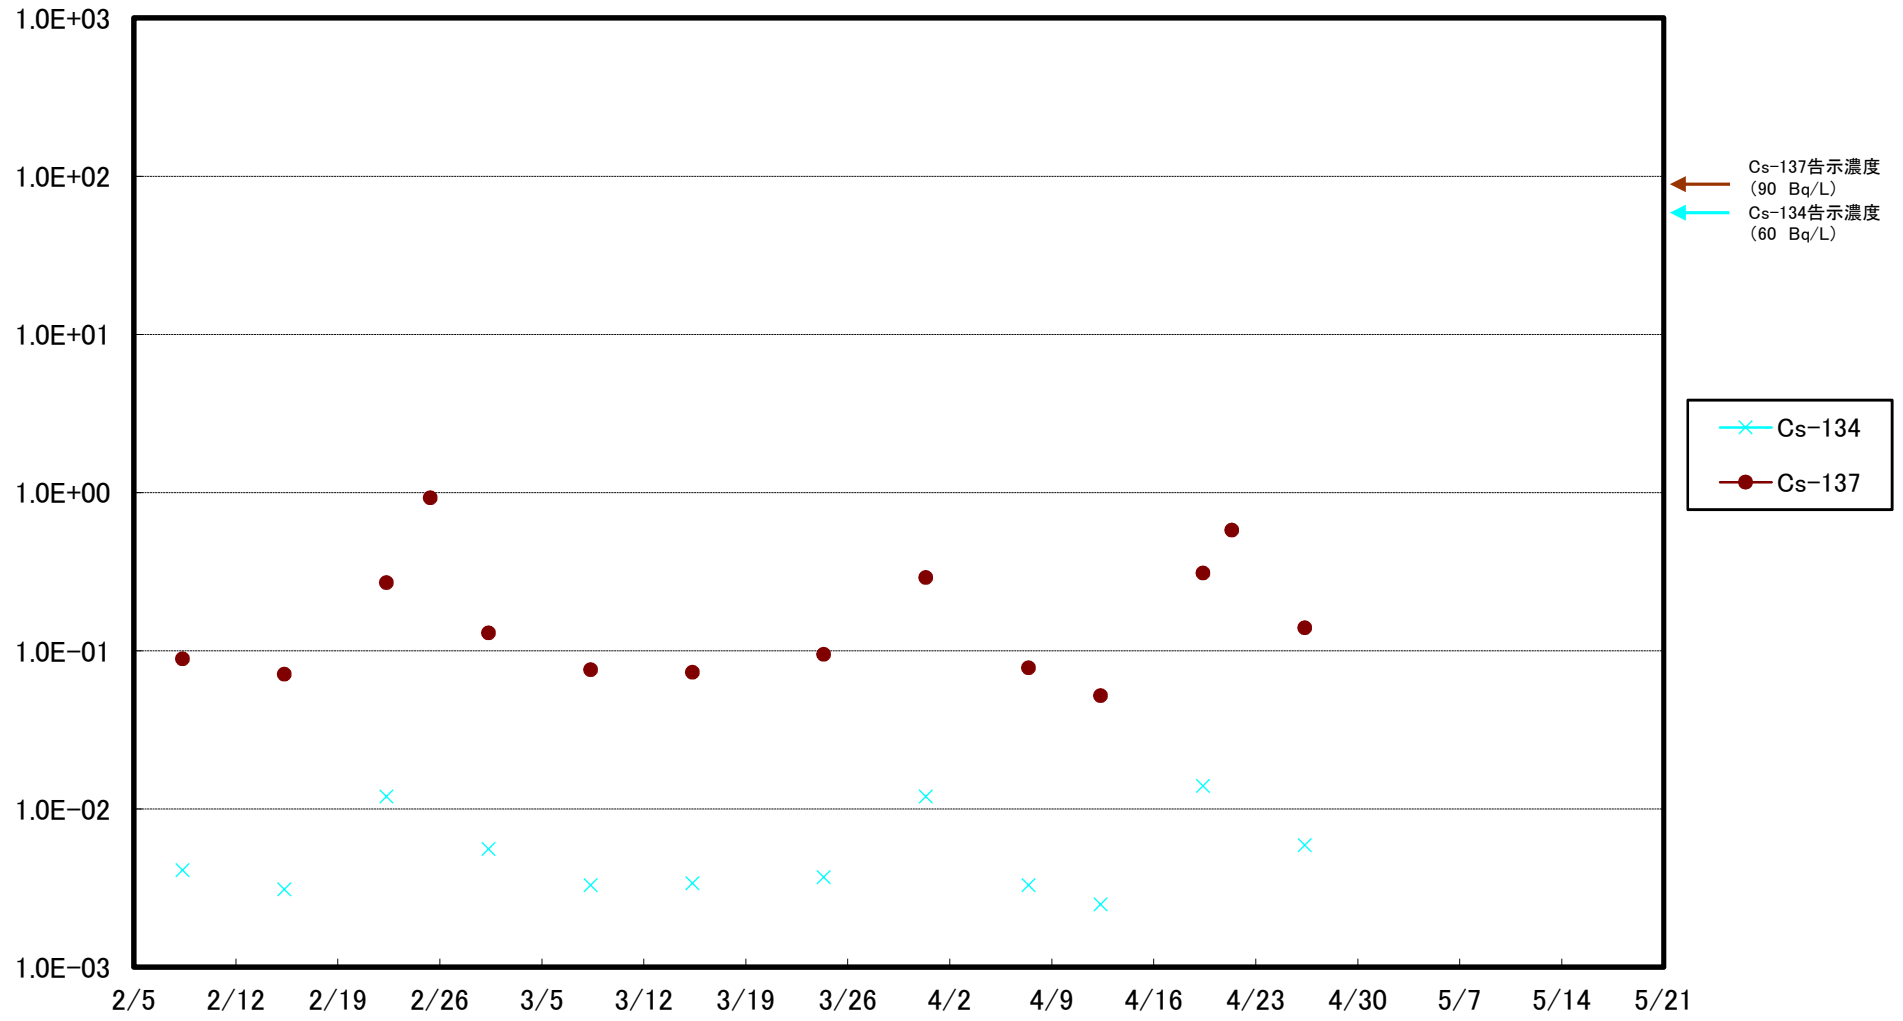

福島第一 5,6号機放水口北側(T-1) 海水放射能濃度(Bq/L)

福島第一 南放水口付近(T-2) 海水放射能濃度(Bq/L)

福島第一 物揚場前海水放射能濃度(Bq/L)

福島第一 1~4号機取水口内北側(東波除堤北側)海水放射能濃度(Bq/L)

福島第一 1~4号機取水口内南側(遮水壁前)海水放射能濃度(Bq/L)

福島第一 6号機取水口前海水放射能濃度 (Bq/L)

福島第一 港湾口海水放射能濃度 (Bq/L)