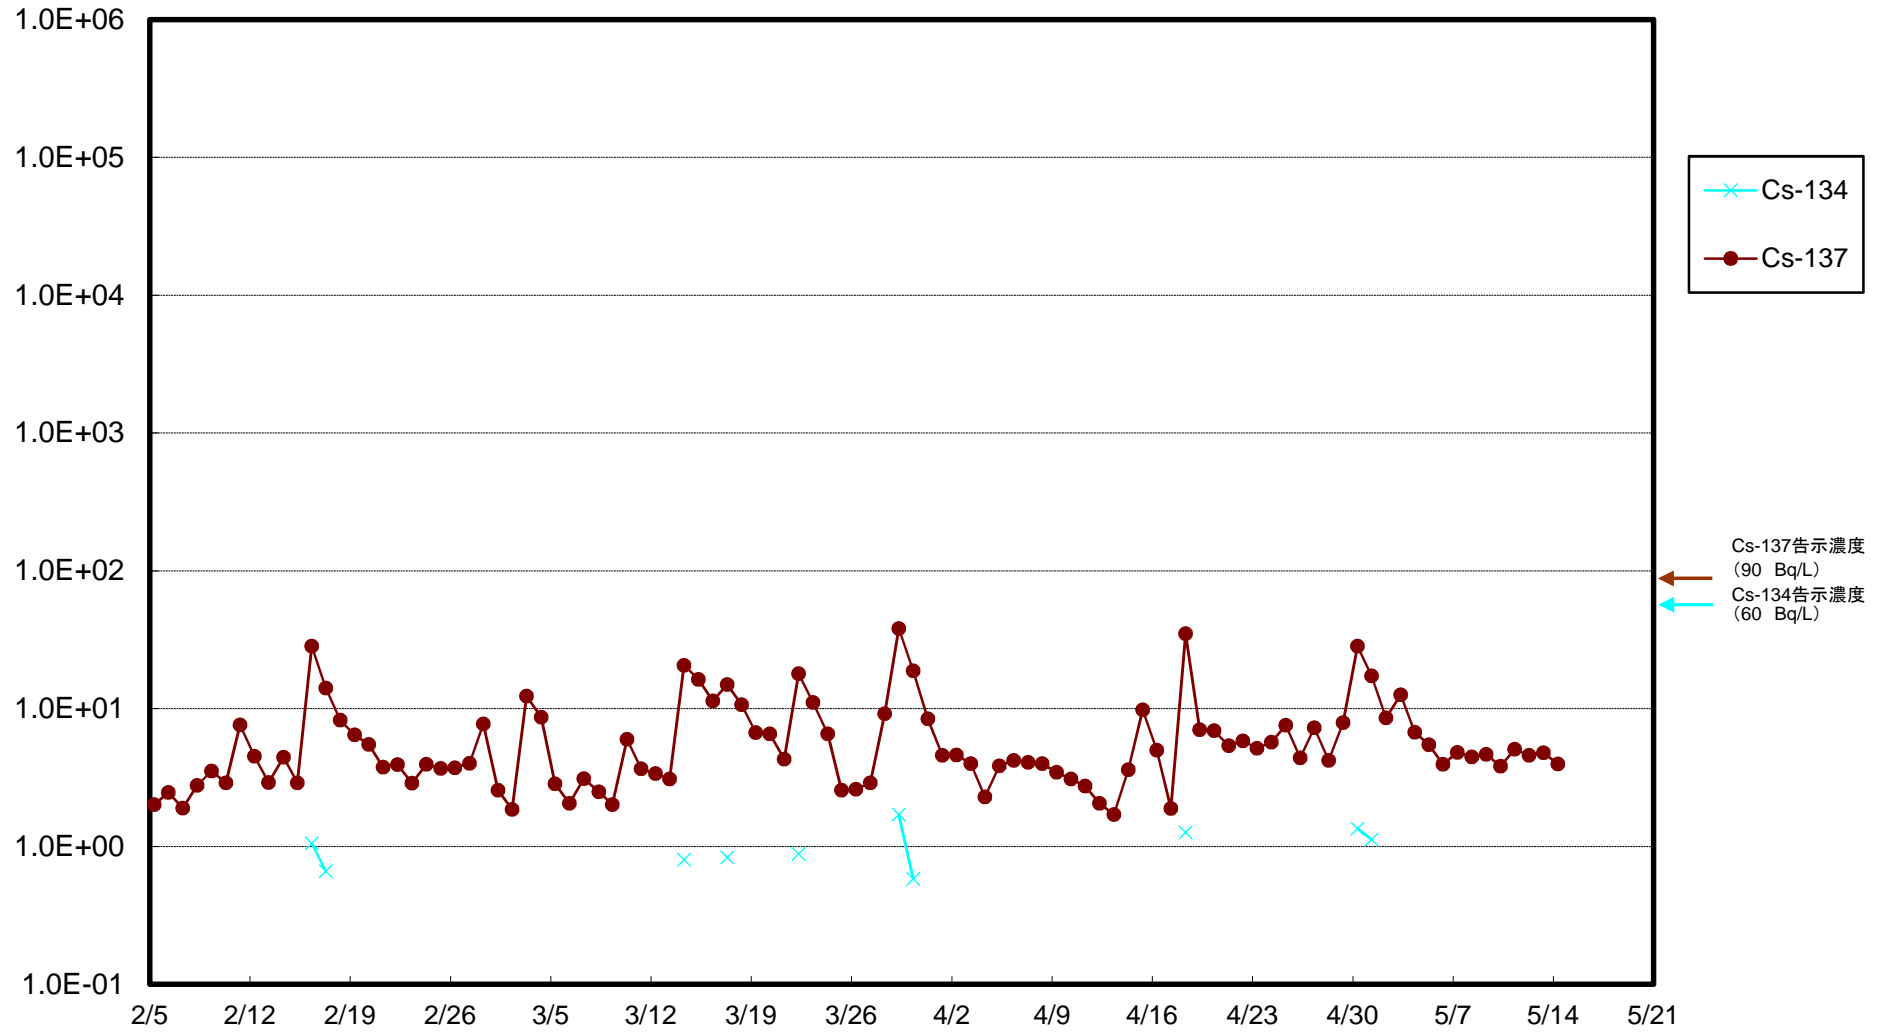

福島第一 5,6号機放水口北側(T-1) 海水放射能濃度(Bq/L)

福島第一 南放水口付近(T-2) 海水放射能濃度(Bq/L)

福島第一 物揚場前海水放射能濃度(Bq/L)

福島第一 1~4号機取水口内北側(東波除堤北側)海水放射能濃度(Bq/L)

福島第一 1~4号機取水口内南側(遮水壁前)海水放射能濃度(Bq/L)

福島第一 6号機取水口前海水放射能濃度 (Bq/L)

福島第一 港湾口海水放射能濃度 (Bq/L)