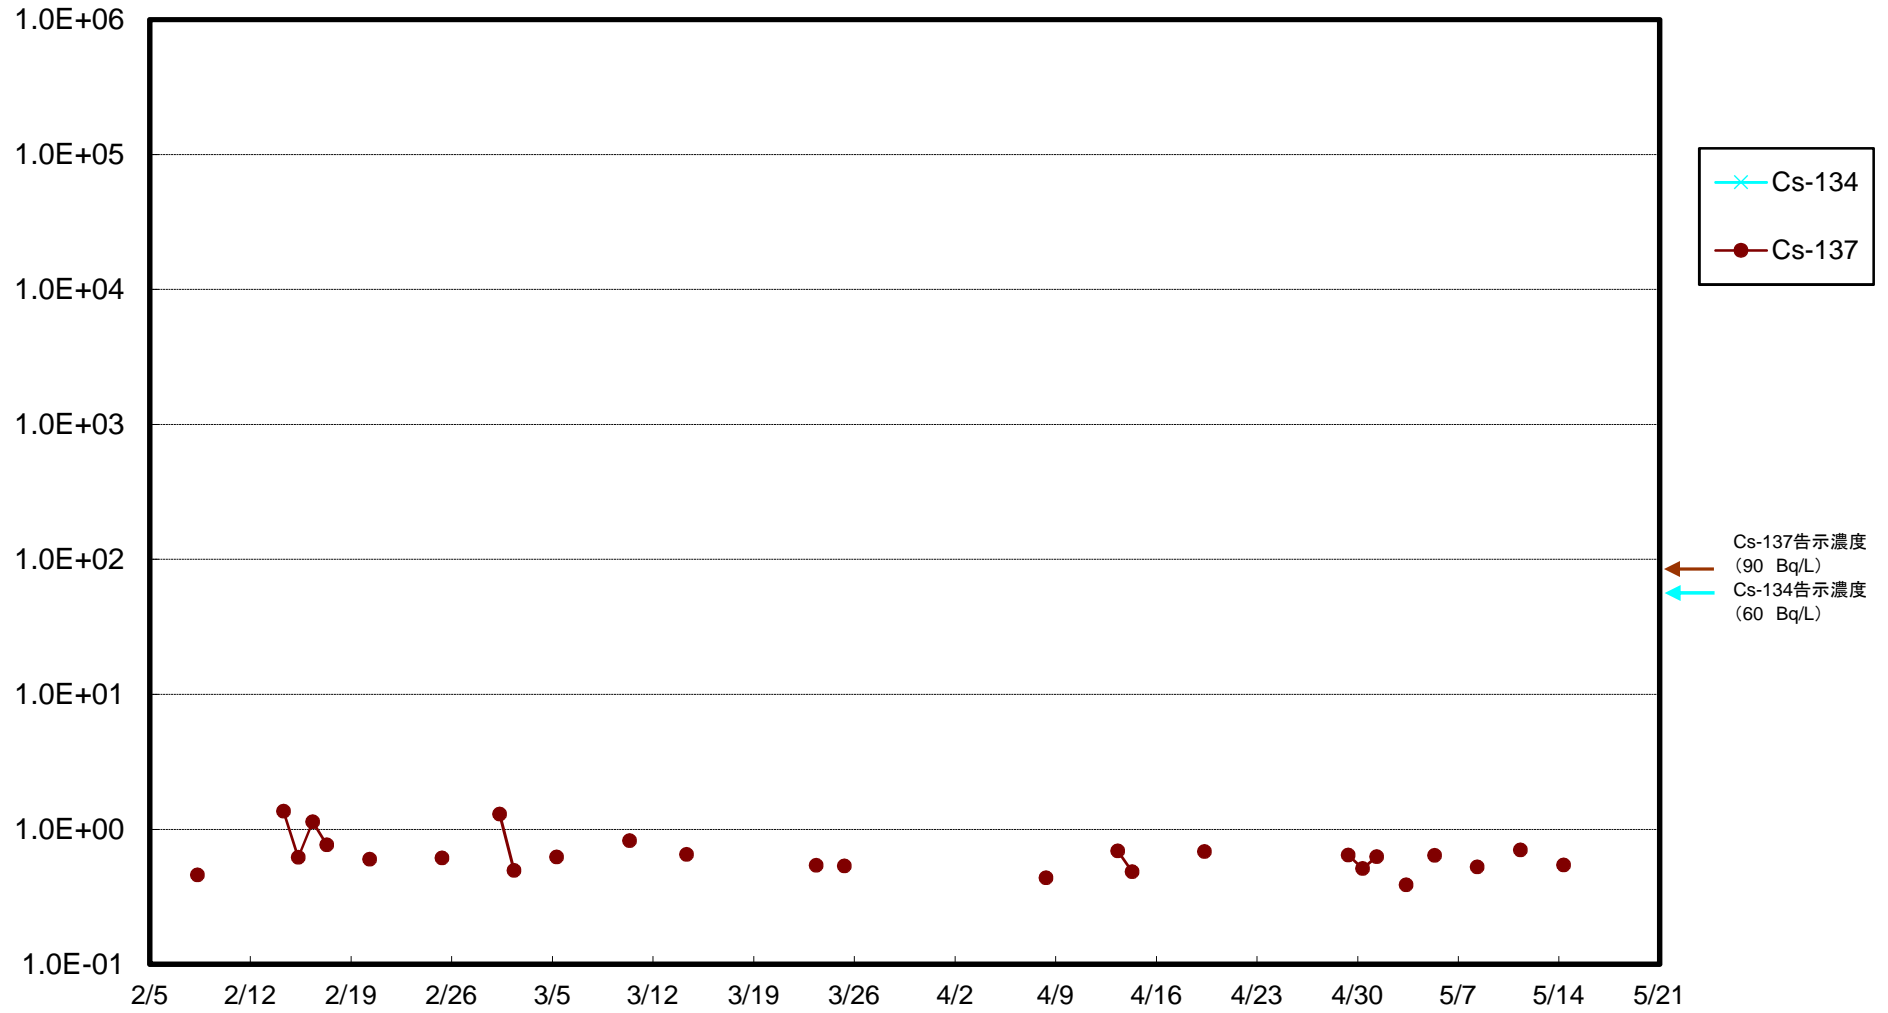

福島第一 5,6号機放水口北側(T-1) 海水放射能濃度(Bq/L)

福島第一 南放水口付近(T-2) 海水放射能濃度(Bq/L)

福島第一 物揚場前海水放射能濃度(Bq/L)

福島第一 1~4号機取水口内北側(東波除堤北側)海水放射能濃度(Bq/L)

福島第一 1~4号機取水口内南側(遮水壁前)海水放射能濃度(Bq/L)

福島第一 6号機取水口前海水放射能濃度 (Bq/L)

福島第一 港湾口海水放射能濃度 (Bq/L)