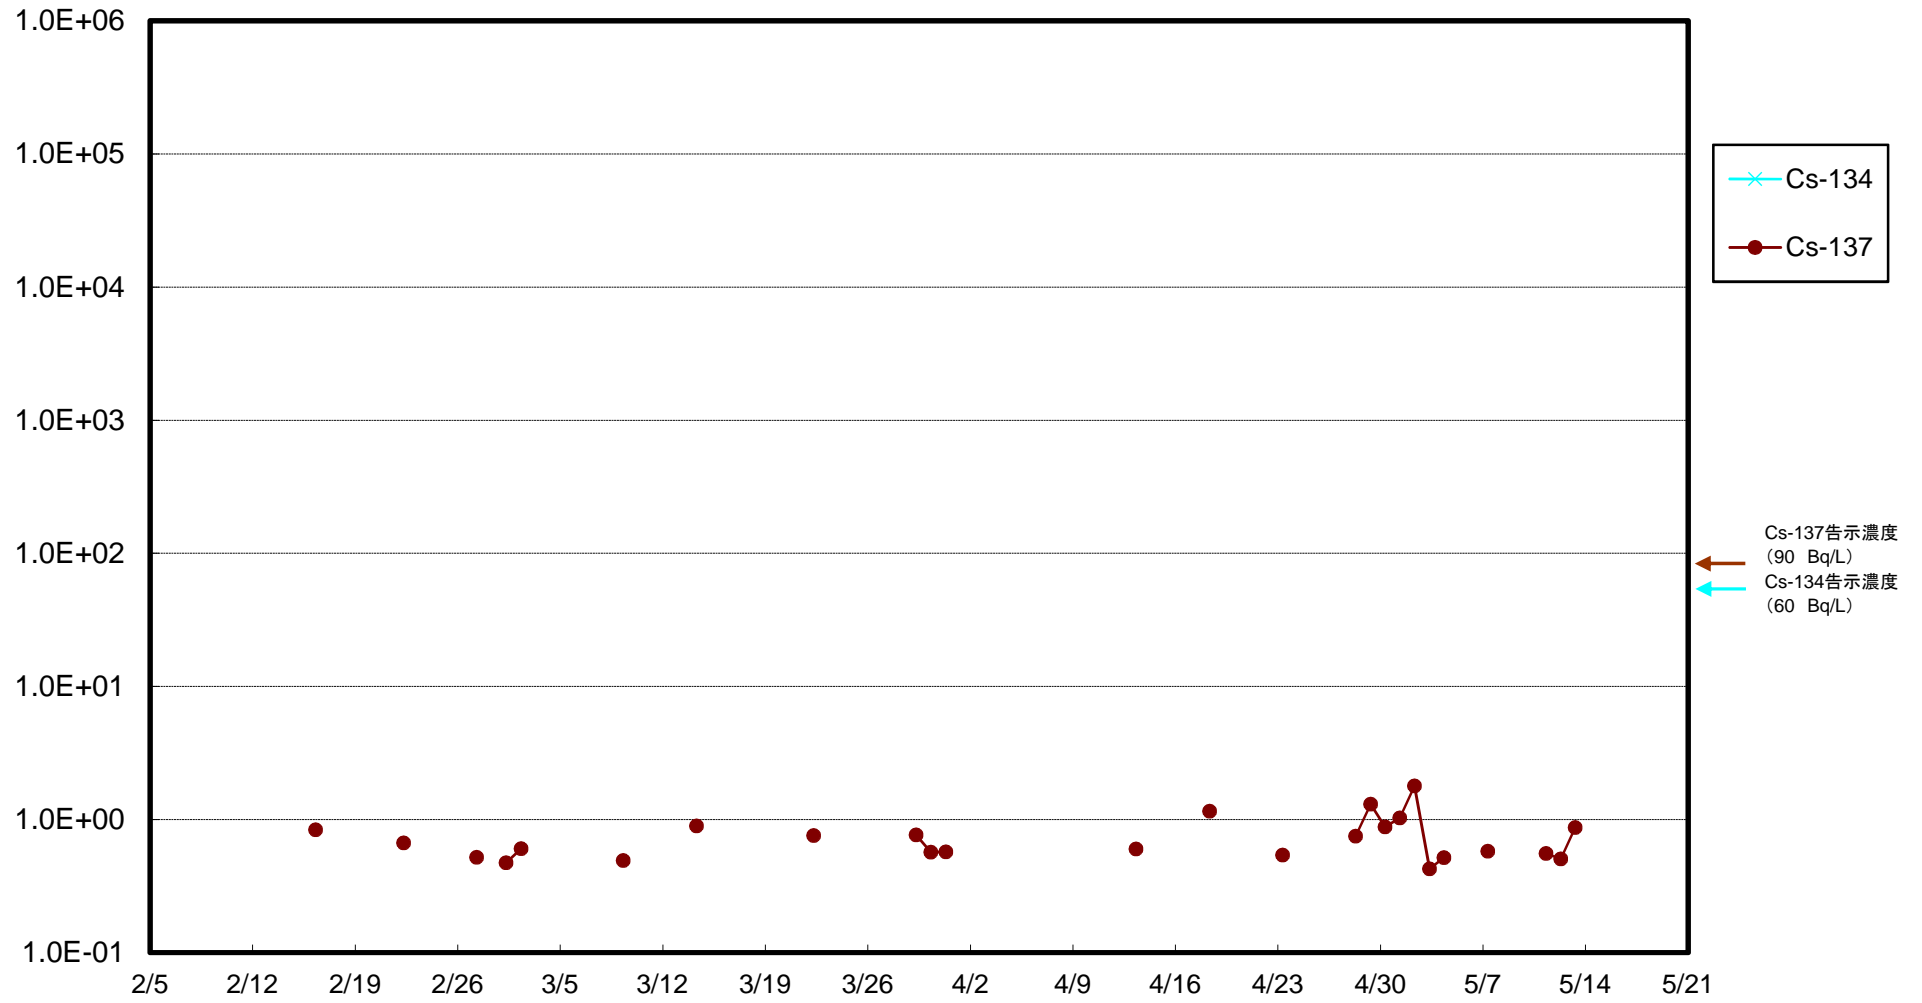

福島第一 5,6号機放水口北側(T-1) 海水放射能濃度(Bq/L)

福島第一 南放水口付近(T-2) 海水放射能濃度(Bq/L)

福島第一 物揚場前海水放射能濃度(Bq/L)

福島第一 1~4号機取水口内北側(東波除堤北側)海水放射能濃度(Bq/L)

福島第一 1~4号機取水口内南側(遮水壁前)海水放射能濃度(Bq/L)

福島第一 6号機取水口前海水放射能濃度 (Bq/L)

福島第一 港湾口海水放射能濃度 (Bq/L)