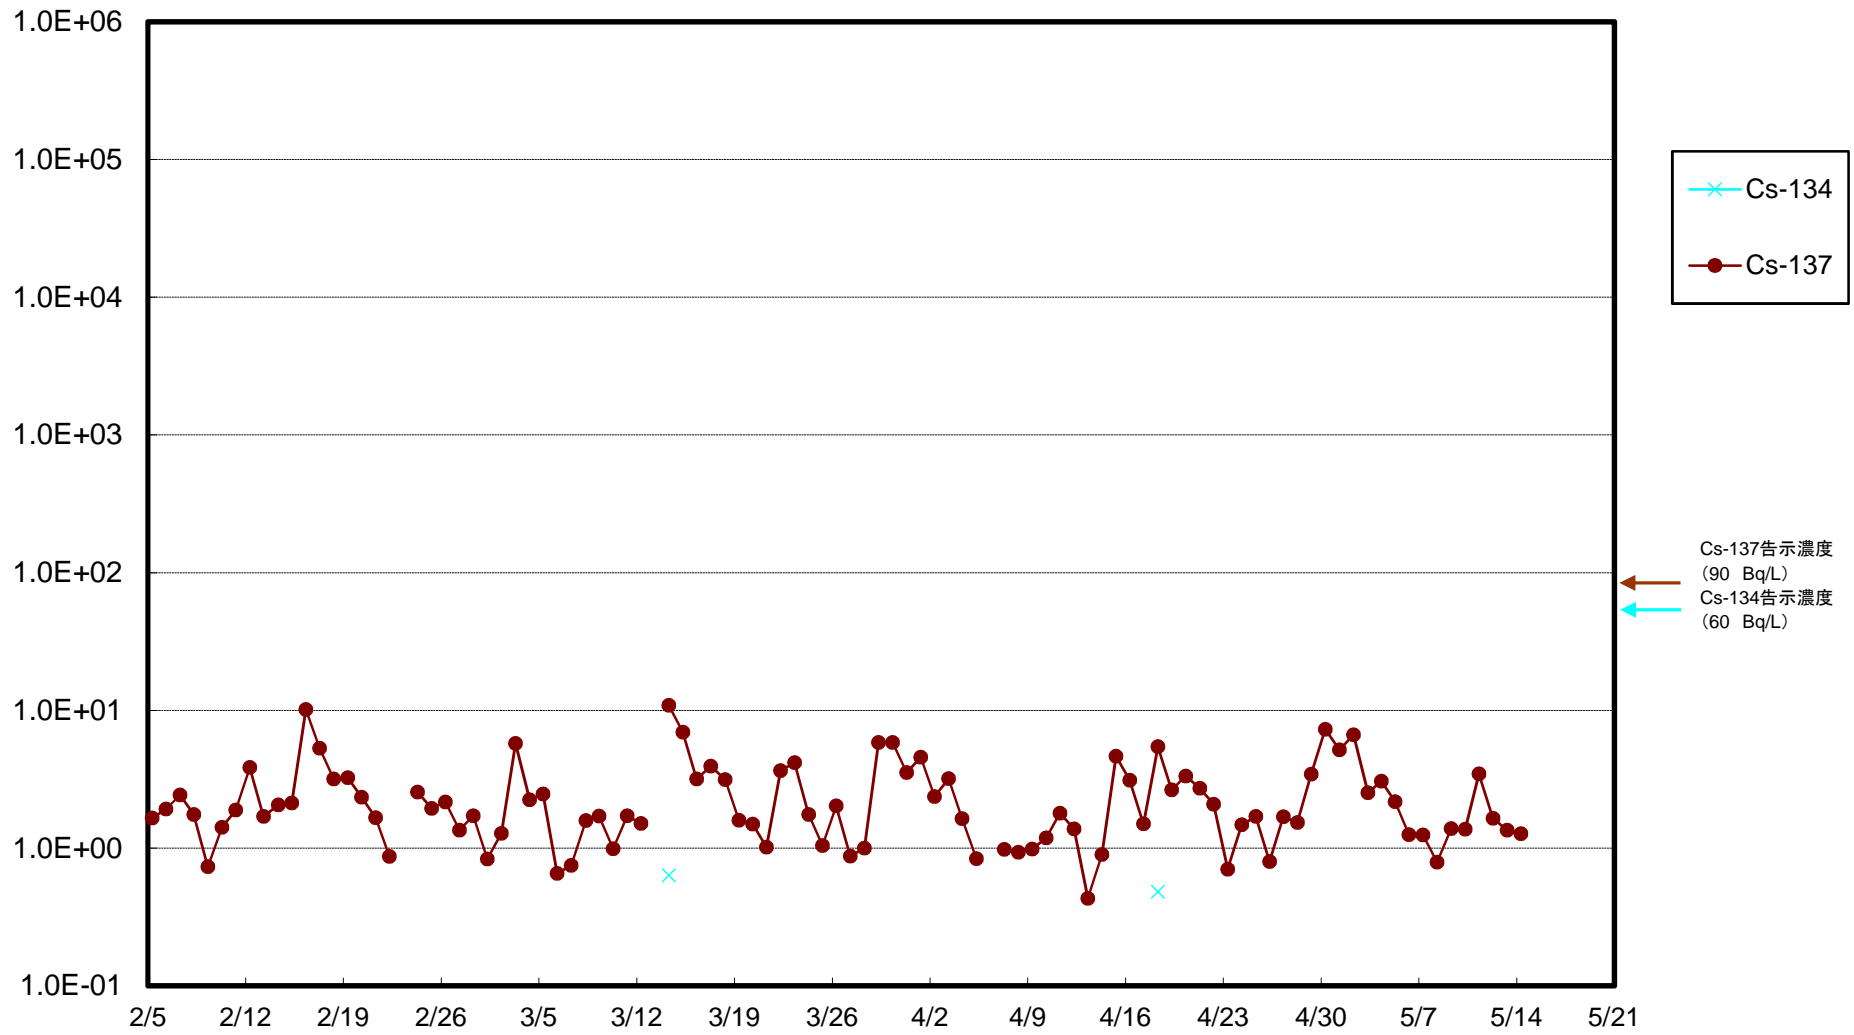

福島第一 5,6号機放水口北側(T-1) 海水放射能濃度(Bq/L)

福島第一 南放水口付近(T-2) 海水放射能濃度(Bq/L)

福島第一 物揚場前海水放射能濃度(Bq/L)

福島第一 1~4号機取水口内北側(東波除堤北側)海水放射能濃度(Bq/L)

福島第一 1~4号機取水口内南側(遮水壁前)海水放射能濃度(Bq/L)

福島第一 6号機取水口前海水放射能濃度 (Bq/L)

福島第一 港湾口海水放射能濃度 (Bq/L)