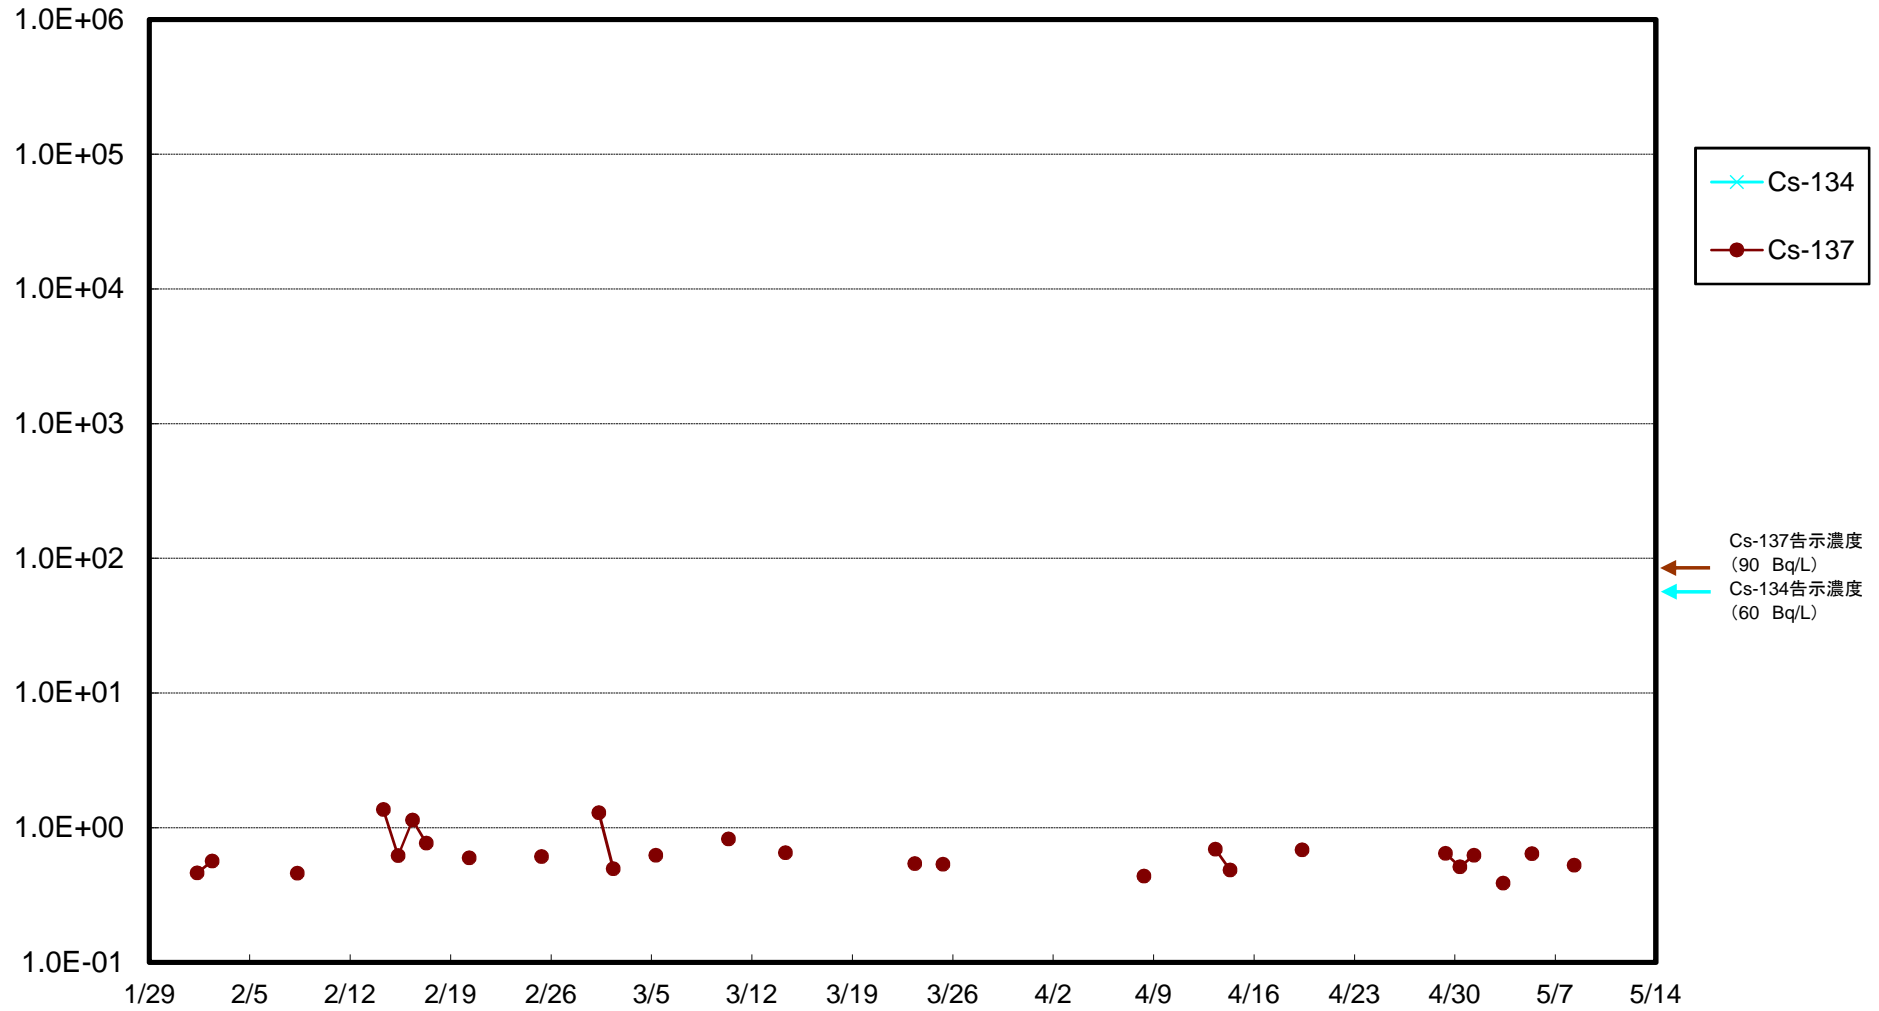

福島第一 5,6号機放水口北側(T-1) 海水放射能濃度(Bq/L)

福島第一 南放水口付近(T-2) 海水放射能濃度(Bq/L)

福島第一 物揚場前海水放射能濃度(Bq/L)

福島第一 1~4号機取水口内北側(東波除堤北側)海水放射能濃度(Bq/L)

福島第一 1~4号機取水口内南側(遮水壁前)海水放射能濃度(Bq/L)

福島第一 6号機取水口前海水放射能濃度(Bq/L)

福島第一 港湾口海水放射能濃度(Bq/L)