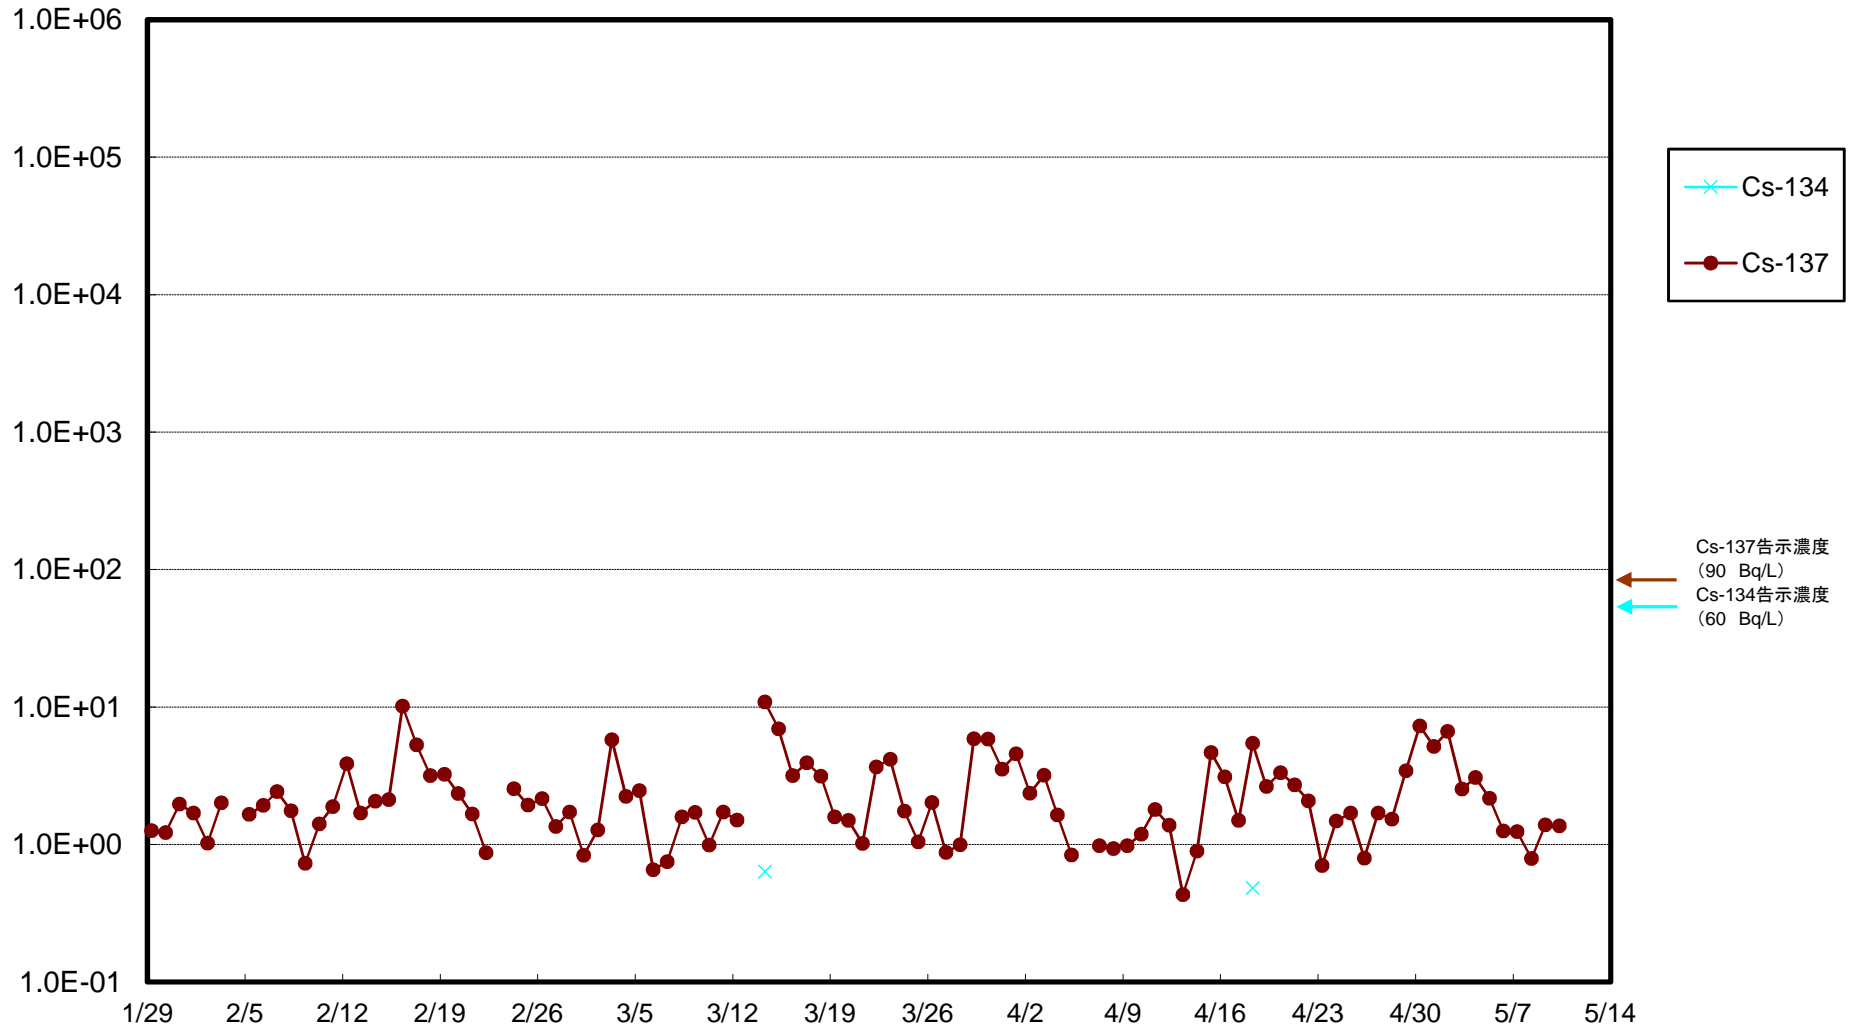

福島第一 5,6号機放水口北側(T-1) 海水放射能濃度(Bq/L)

福島第一 南放水口付近(T-2) 海水放射能濃度(Bq/L)

福島第一 物揚場前海水放射能濃度(Bq/L)

福島第一 1~4号機取水口内北側(東波除堤北側)海水放射能濃度(Bq/L)

福島第一 1~4号機取水口内南側(遮水壁前)海水放射能濃度(Bq/L)

福島第一 6号機取水口前海水放射能濃度(Bq/L)

福島第一 港湾口海水放射能濃度(Bq/L)