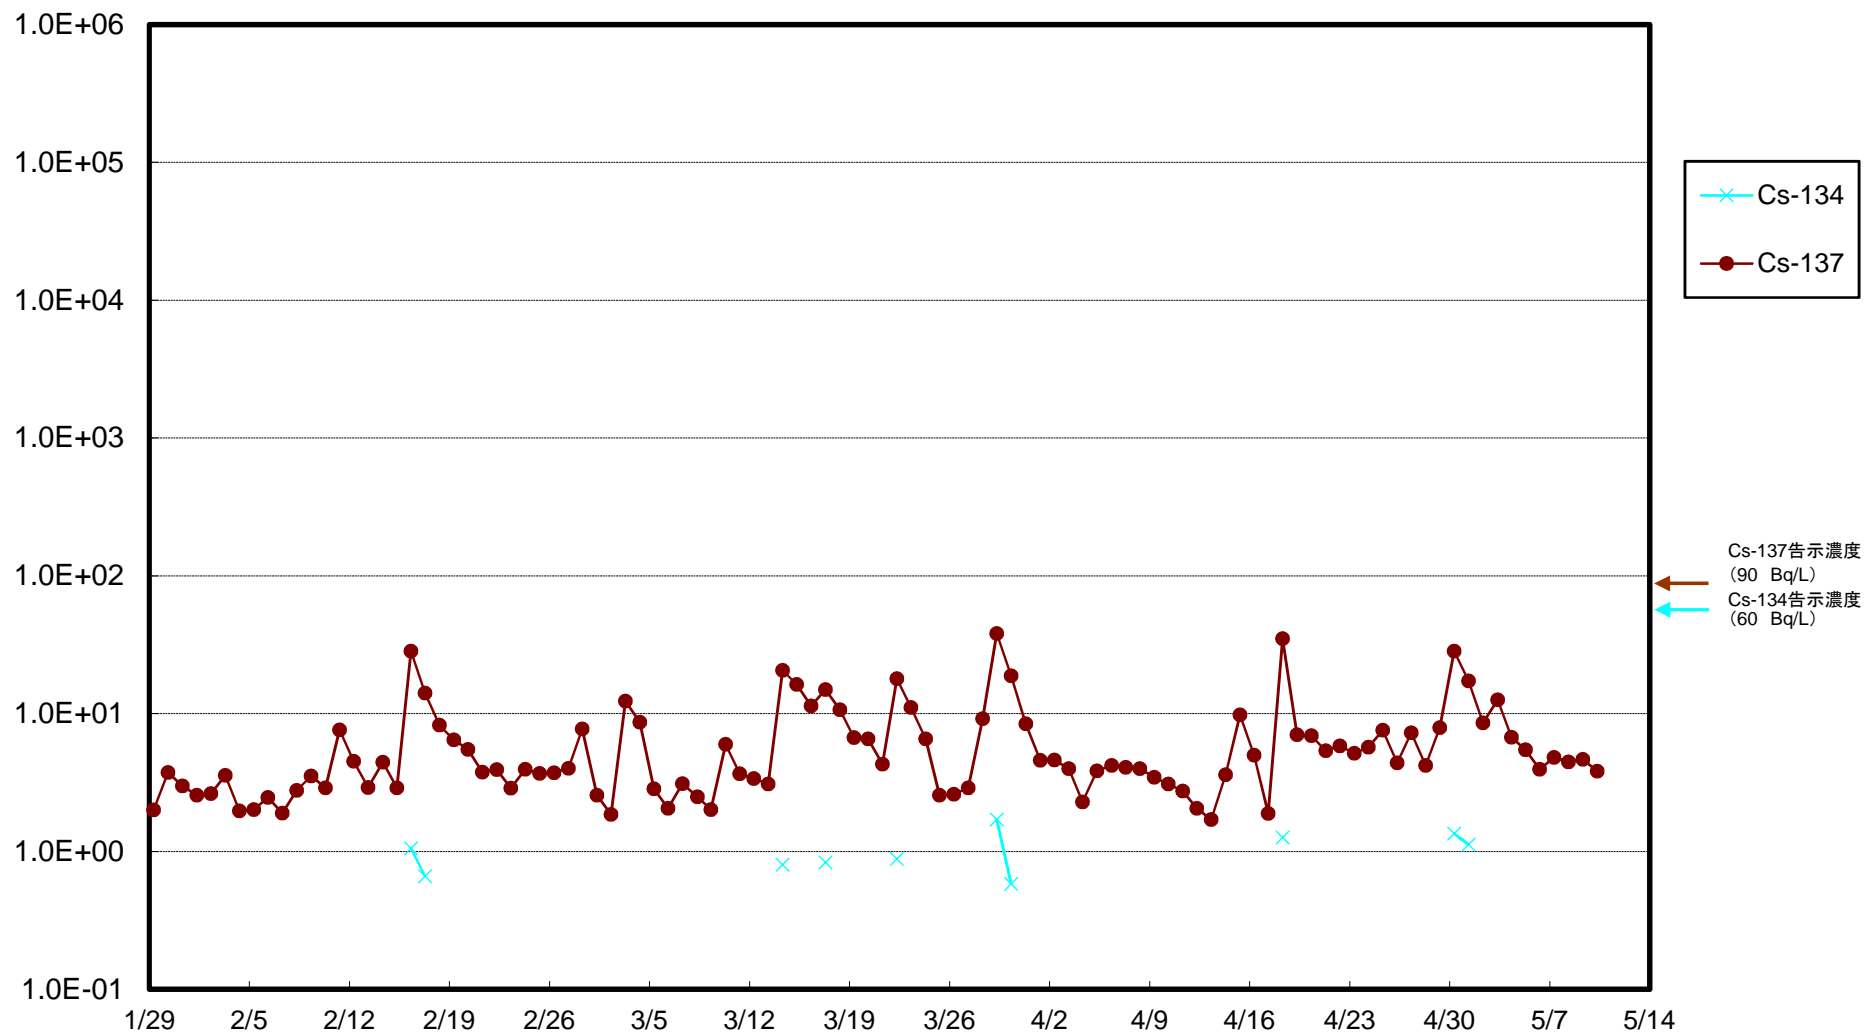

福島第一 5,6号機放水口北側(T-1) 海水放射能濃度(Bq/L)

福島第一 南放水口付近(T-2) 海水放射能濃度(Bq/L)

福島第一 物揚場前海水放射能濃度(Bq/L)

福島第一 1~4号機取水口内北側(東波除堤北側)海水放射能濃度(Bq/L)

福島第一 1~4号機取水口内南側(遮水壁前)海水放射能濃度(Bq/L)

福島第一 6号機取水口前海水放射能濃度(Bq/L)

福島第一 港湾口海水放射能濃度(Bq/L)