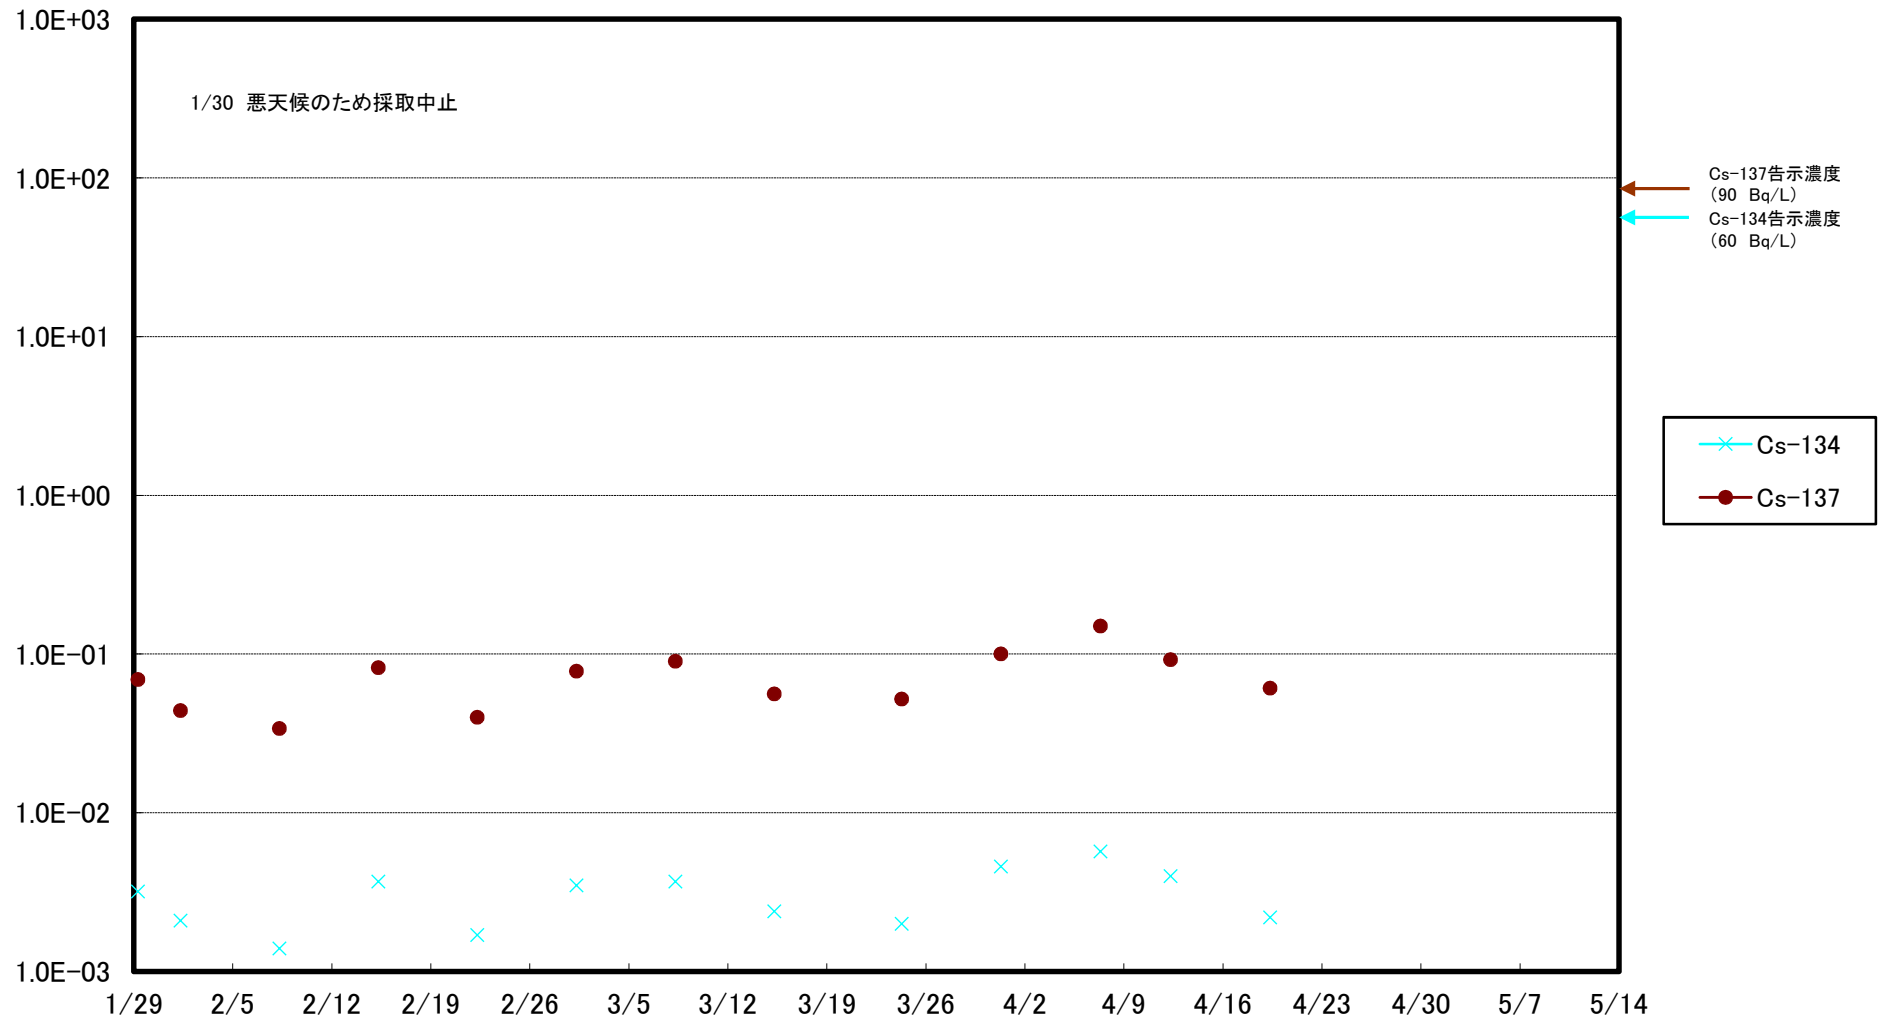

福島第一 5,6号機放水口北側(T-1) 海水放射能濃度(Bq/L)

福島第一 南放水口付近(T-2) 海水放射能濃度(Bq/L)

福島第一 物揚場前海水放射能濃度(Bq/L)

福島第一 1~4号機取水口内北側(東波除堤北側)海水放射能濃度(Bq/L)

福島第一 1~4号機取水口内南側(遮水壁前)海水放射能濃度(Bq/L)

福島第一 6号機取水口前海水放射能濃度(Bq/L)

福島第一 港湾口海水放射能濃度(Bq/L)