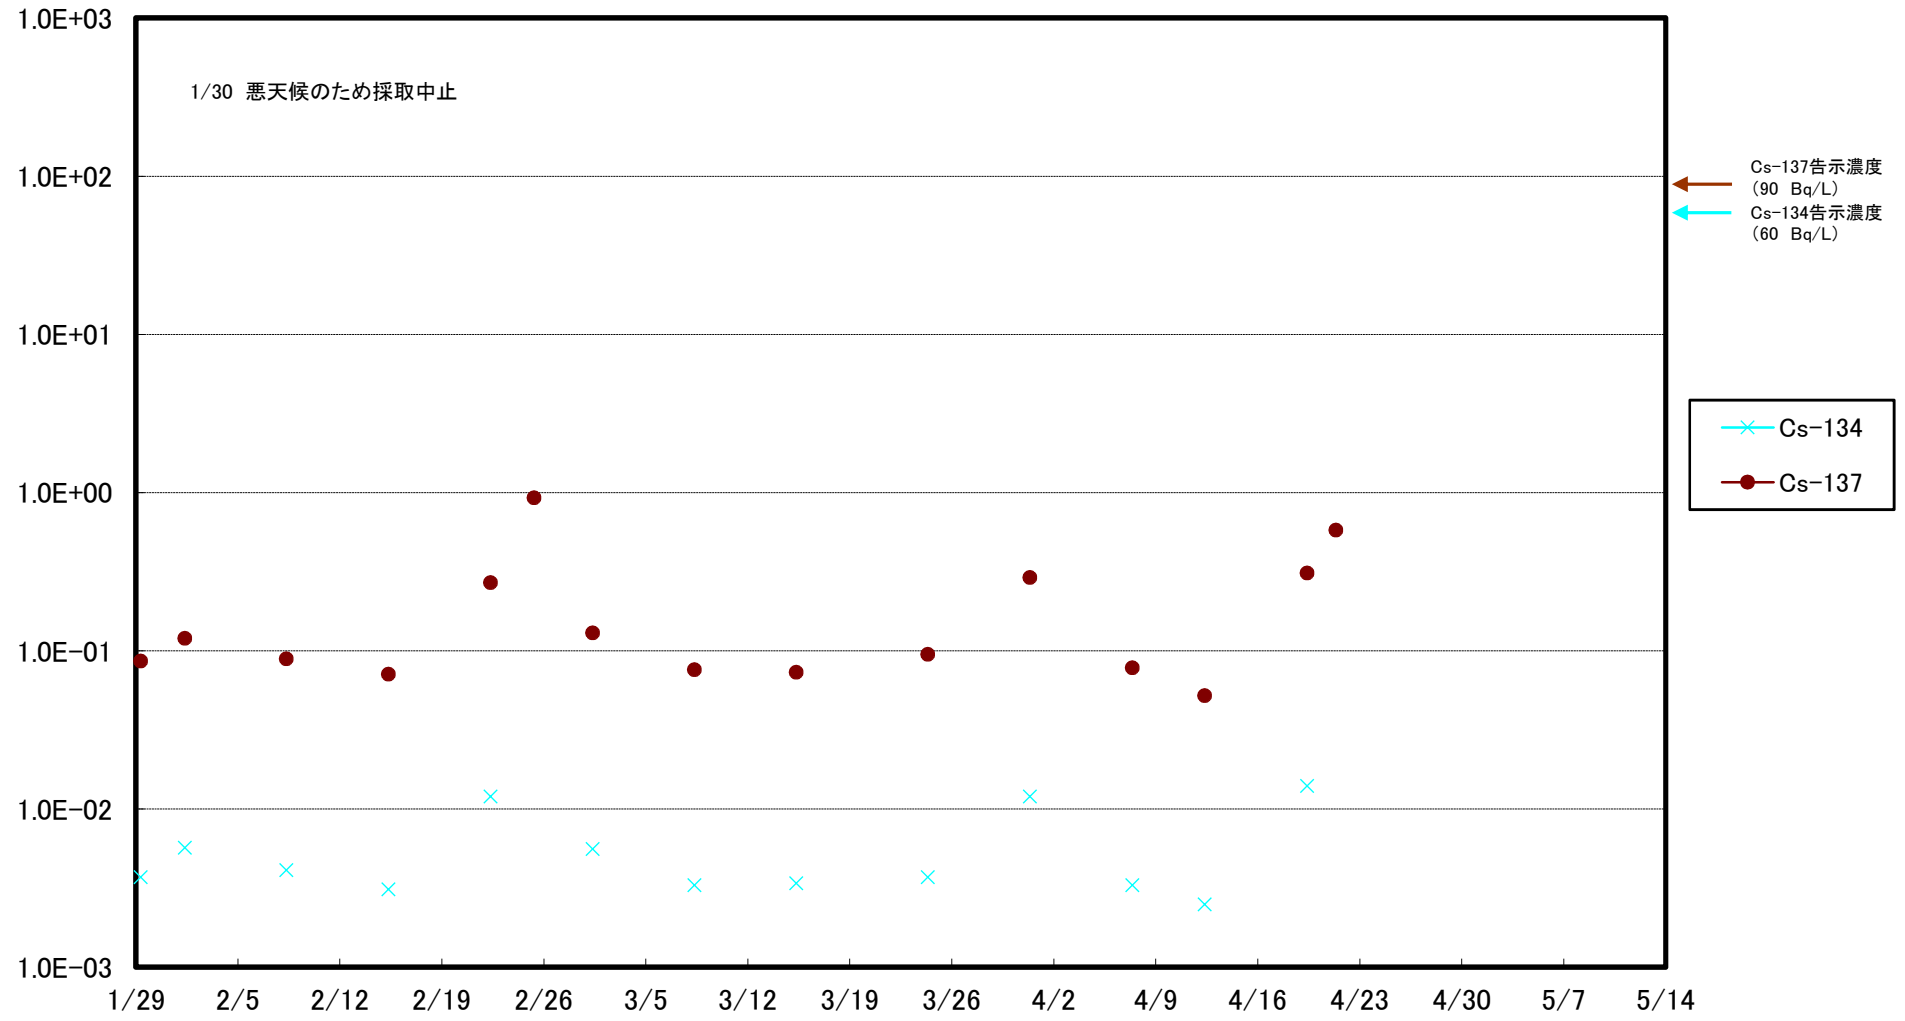

福島第一 5,6号機放水口北側(T-1) 海水放射能濃度(Bq/L)

福島第一 南放水口付近(T-2) 海水放射能濃度(Bq/L)

福島第一 物揚場前海水放射能濃度(Bq/L)

福島第一 1~4号機取水口内北側(東波除堤北側)海水放射能濃度(Bq/L)

福島第一 1~4号機取水口内南側(遮水壁前)海水放射能濃度(Bq/L)

福島第一 6号機取水口前海水放射能濃度(Bq/L)

福島第一 港湾口海水放射能濃度(Bq/L)