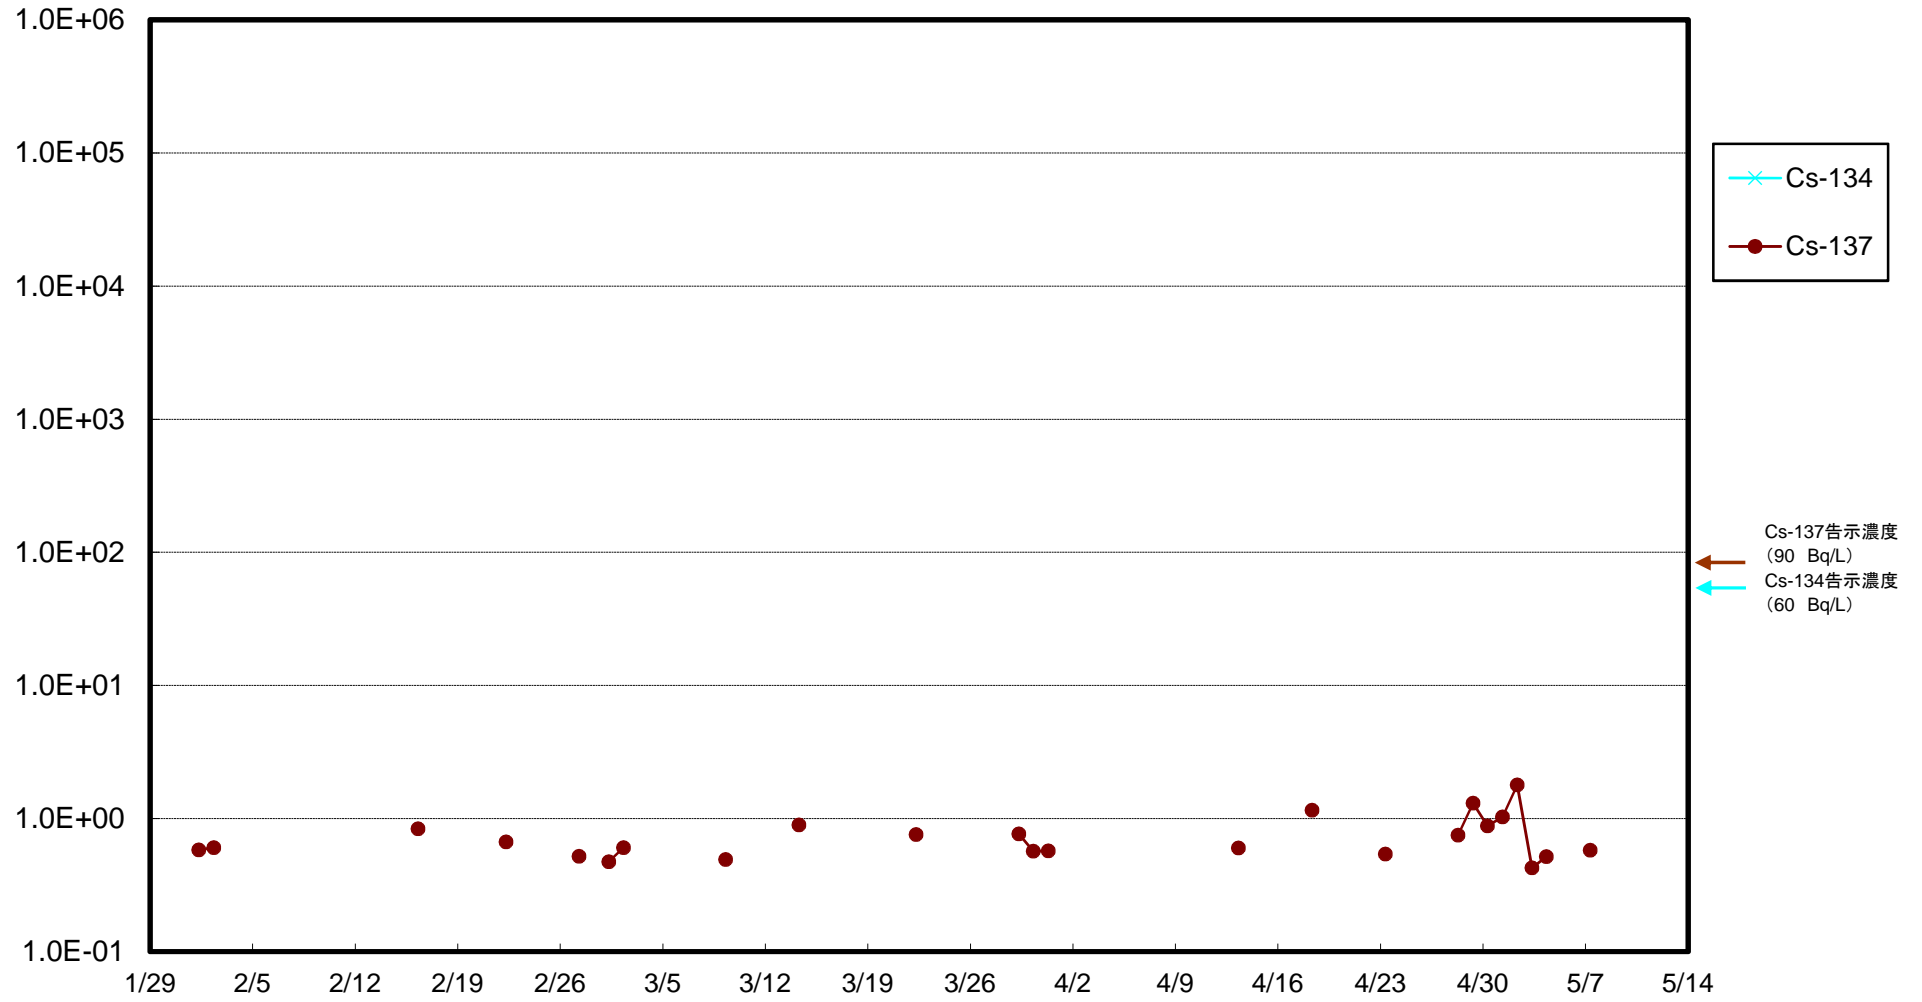

福島第一 5,6号機放水口北側(T-1) 海水放射能濃度(Bq/L)

福島第一 南放水口付近(T-2) 海水放射能濃度(Bq/L)

福島第一 物揚場前海水放射能濃度(Bq/L)

福島第一 1~4号機取水口内北側(東波除堤北側)海水放射能濃度(Bq/L)

福島第一 1~4号機取水口内南側(遮水壁前)海水放射能濃度(Bq/L)

福島第一 6号機取水口前海水放射能濃度(Bq/L)

福島第一 港湾口海水放射能濃度(Bq/L)