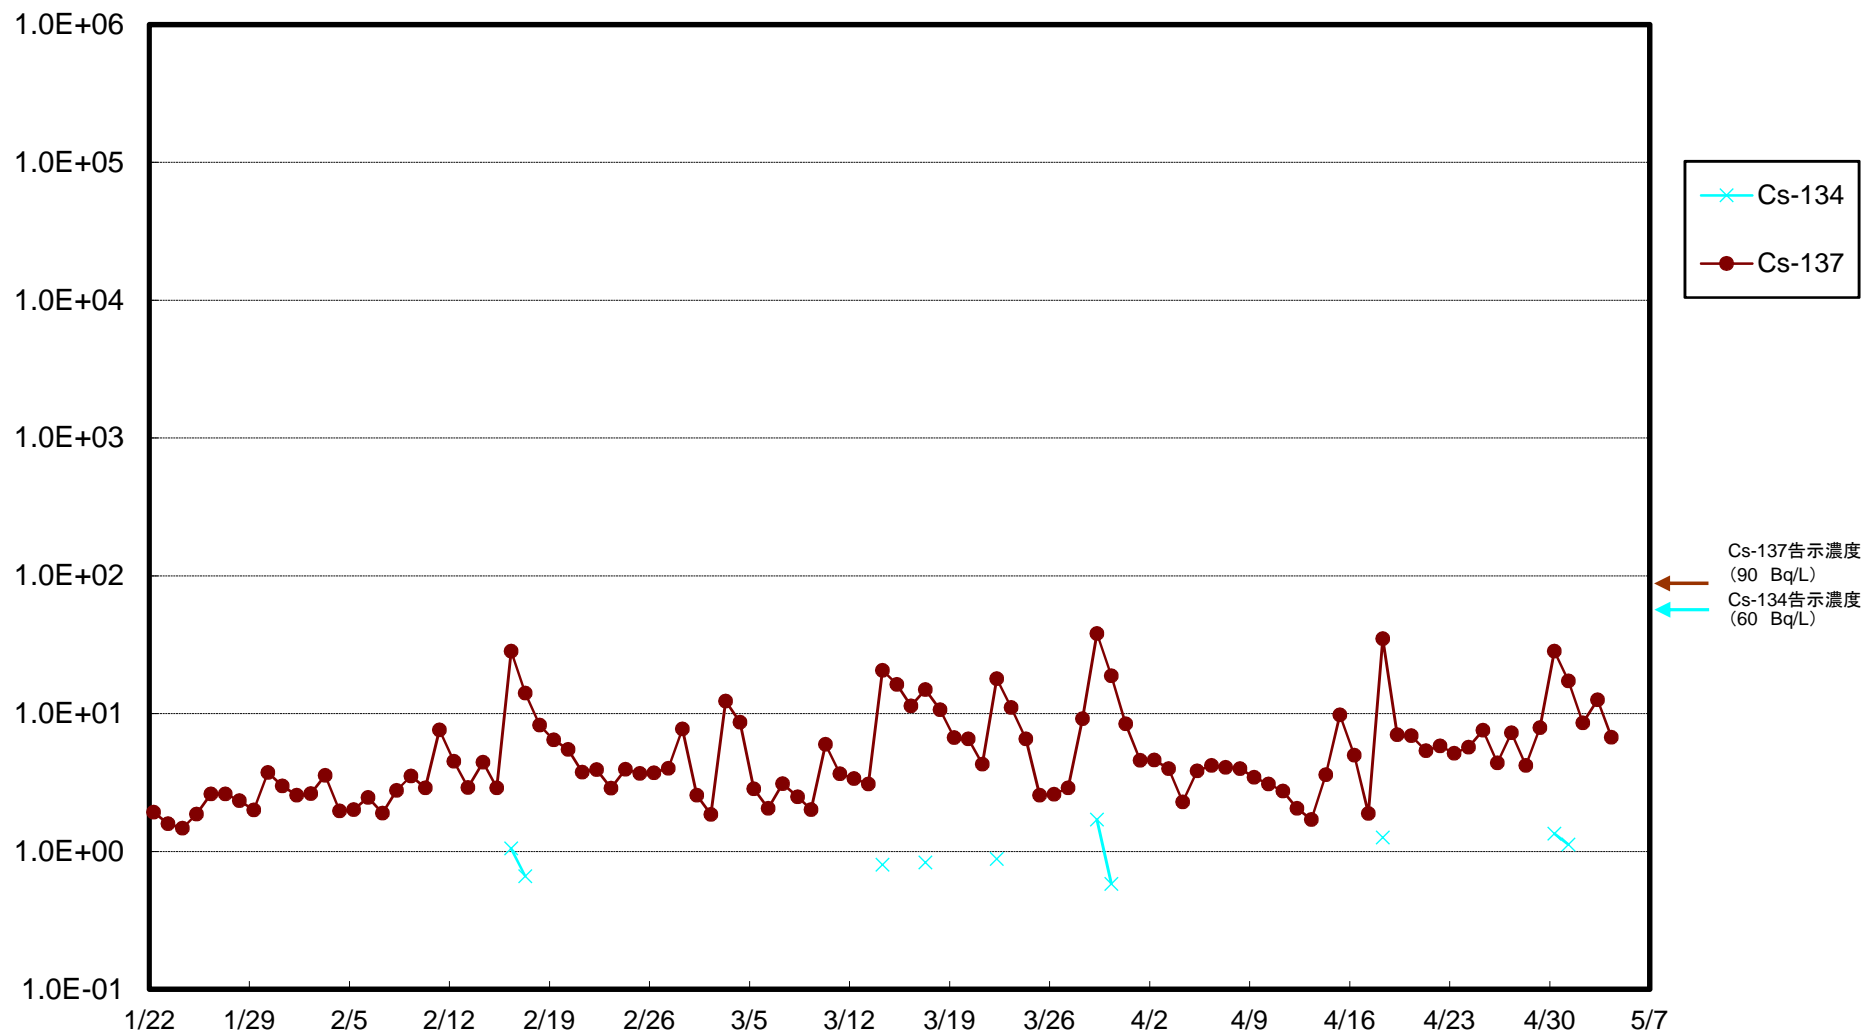

福島第一 5,6号機放水口北側(T-1) 海水放射能濃度(Bq/L)

福島第一 南放水口付近(T-2) 海水放射能濃度(Bq/L)

福島第一 物揚場前海水放射能濃度(Bq/L)

福島第一 1~4号機取水口内北側(東波除堤北側)海水放射能濃度(Bq/L)

福島第一 1~4号機取水口内南側(遮水壁前)海水放射能濃度(Bq/L)

福島第一 6号機取水口前海水放射能濃度(Bq/L)

福島第一 港湾口海水放射能濃度 (Bq/L)