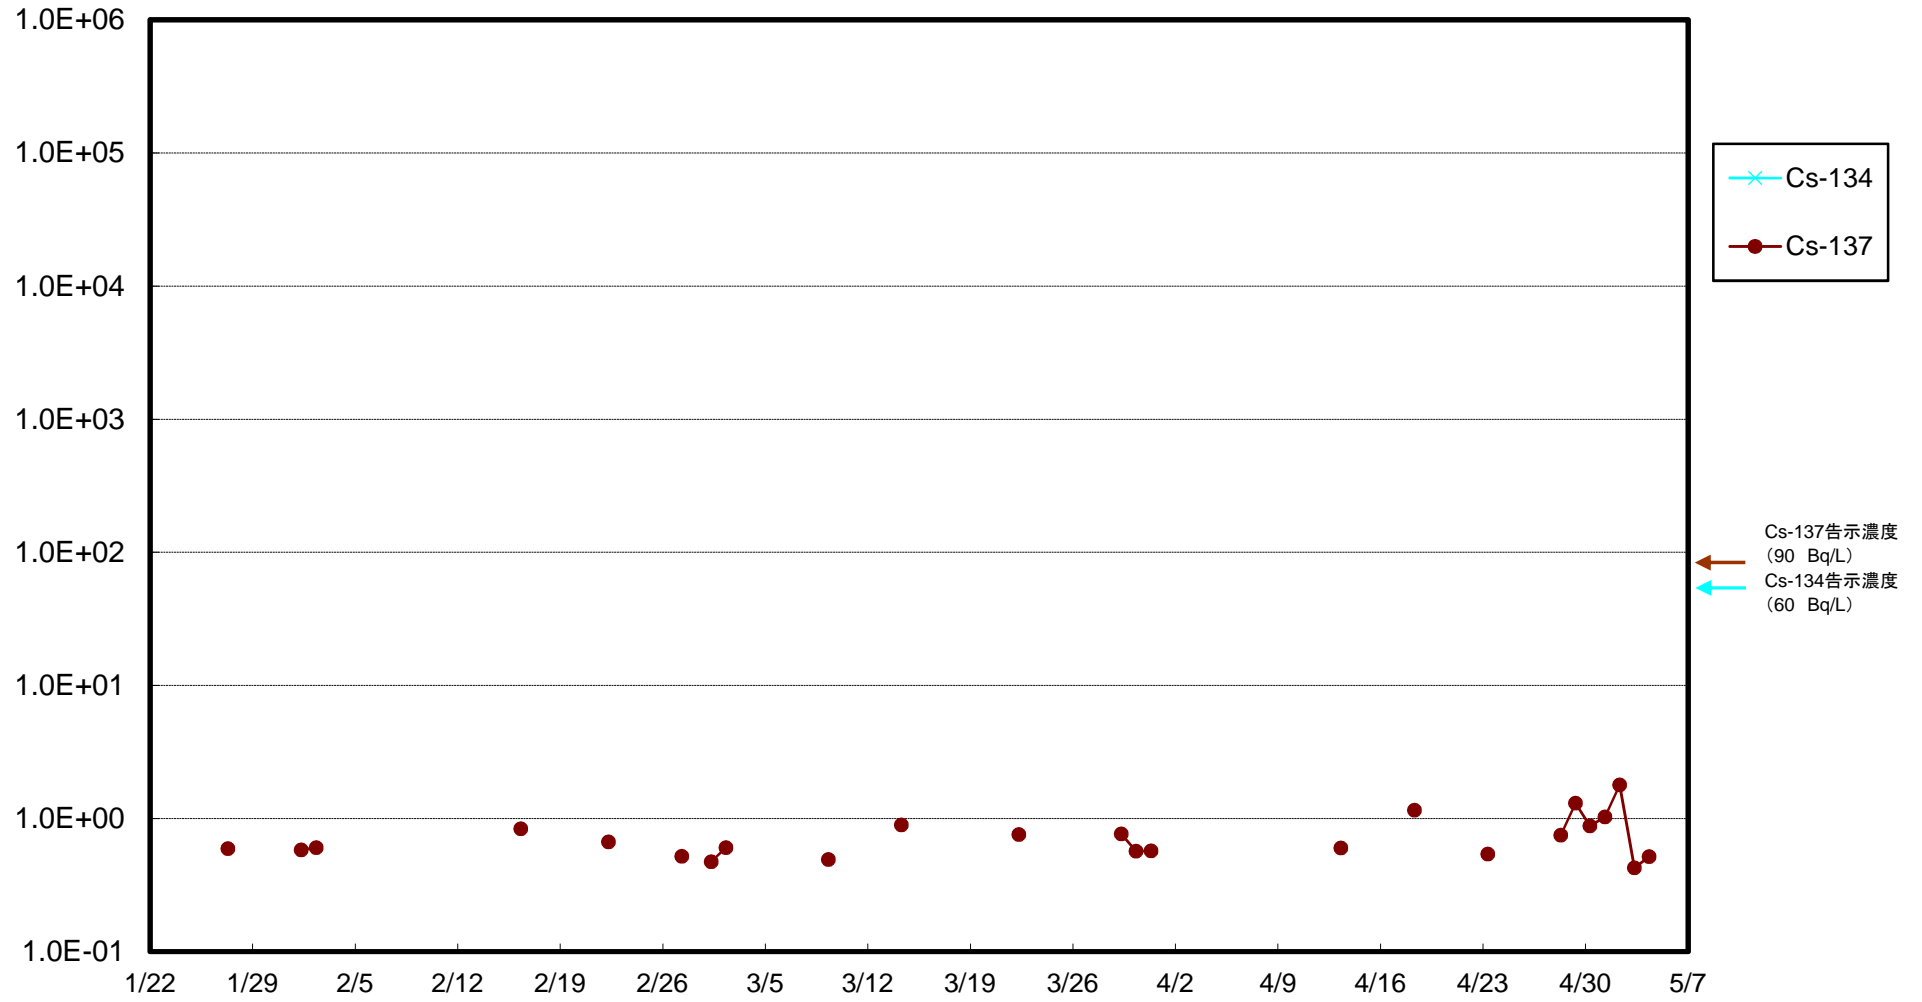

福島第一 5,6号機放水口北側(T-1) 海水放射能濃度(Bq/L)

福島第一 南放水口付近(T-2) 海水放射能濃度(Bq/L)

福島第一 物揚場前海水放射能濃度(Bq/L)

福島第一 1~4号機取水口内北側(東波除堤北側)海水放射能濃度(Bq/L)

福島第一 1~4号機取水口内南側(遮水壁前)海水放射能濃度(Bq/L)

福島第一 6号機取水口前海水放射能濃度(Bq/L)

福島第一 港湾口海水放射能濃度 (Bq/L)