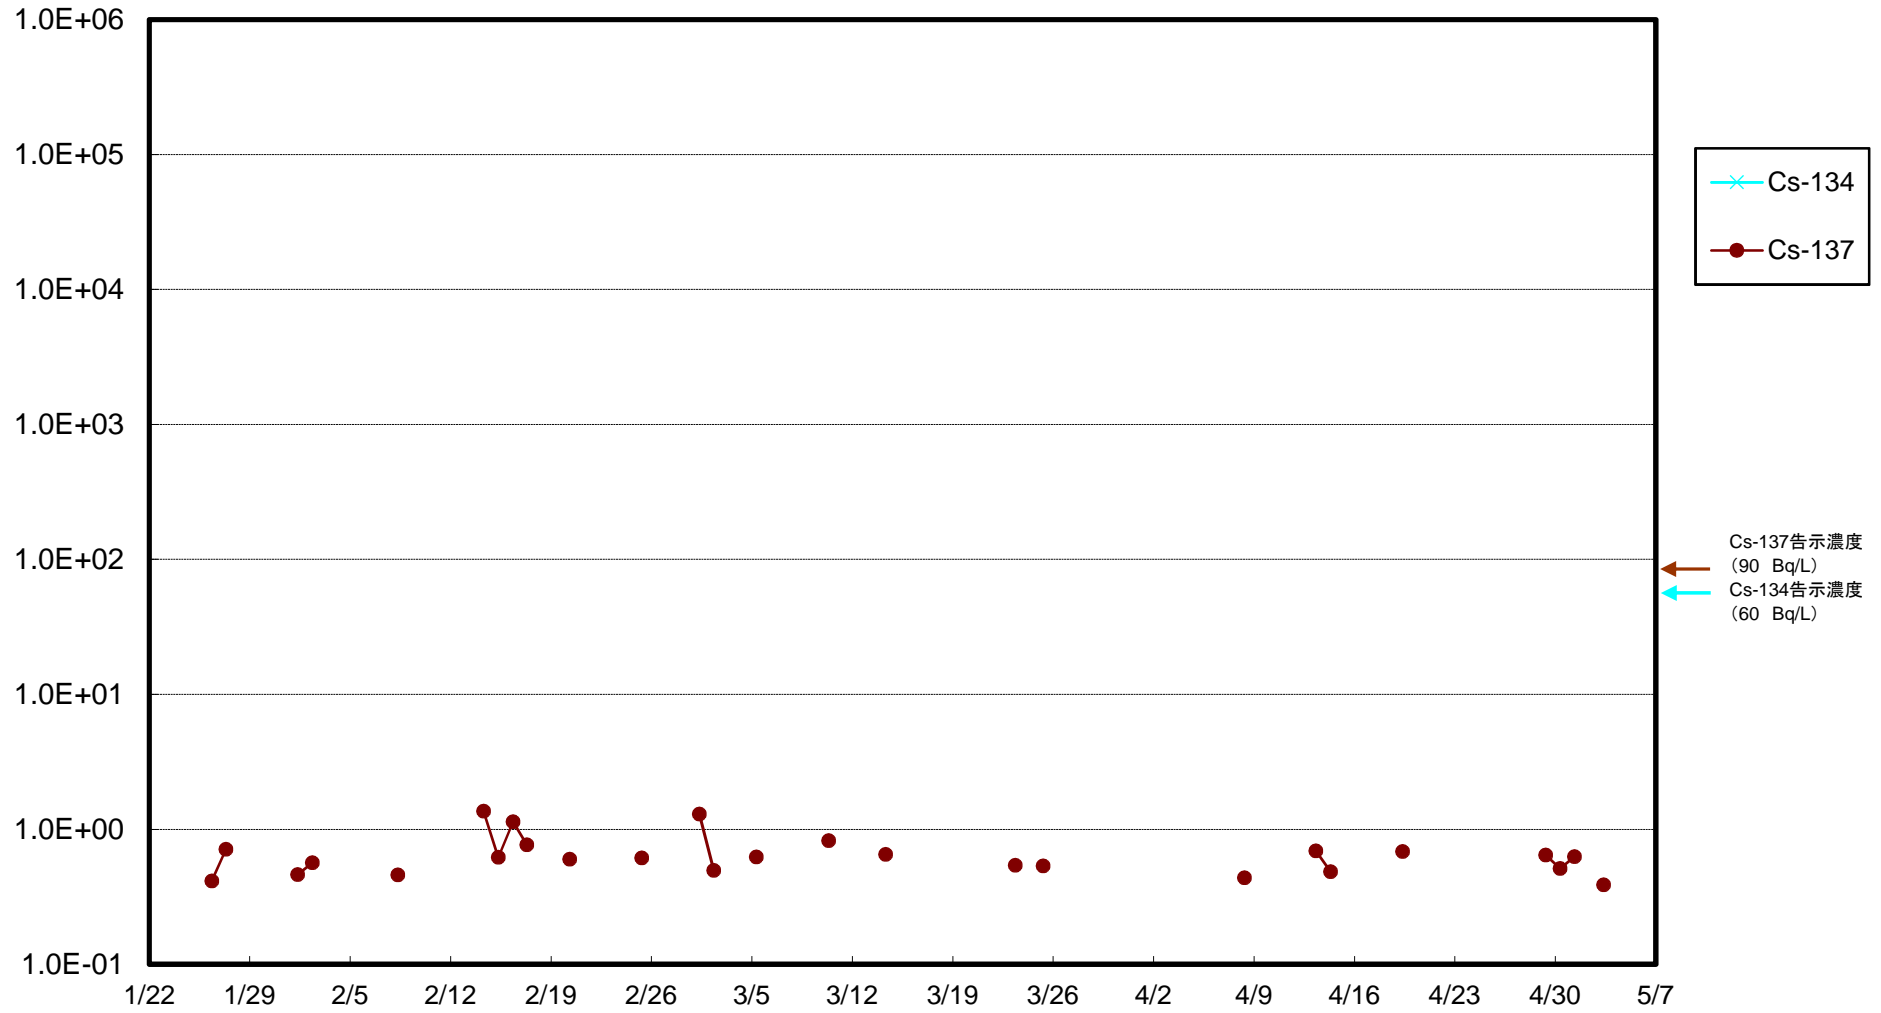

福島第一 5,6号機放水口北側(T-1) 海水放射能濃度(Bq/L)

福島第一 南放水口付近(T-2) 海水放射能濃度(Bq/L)

福島第一 物揚場前海水放射能濃度(Bq/L)

福島第一 1~4号機取水口内北側(東波除堤北側)海水放射能濃度(Bq/L)

福島第一 1~4号機取水口内南側(遮水壁前)海水放射能濃度(Bq/L)

福島第一 6号機取水口前海水放射能濃度(Bq/L)

福島第一 港湾口海水放射能濃度 (Bq/L)