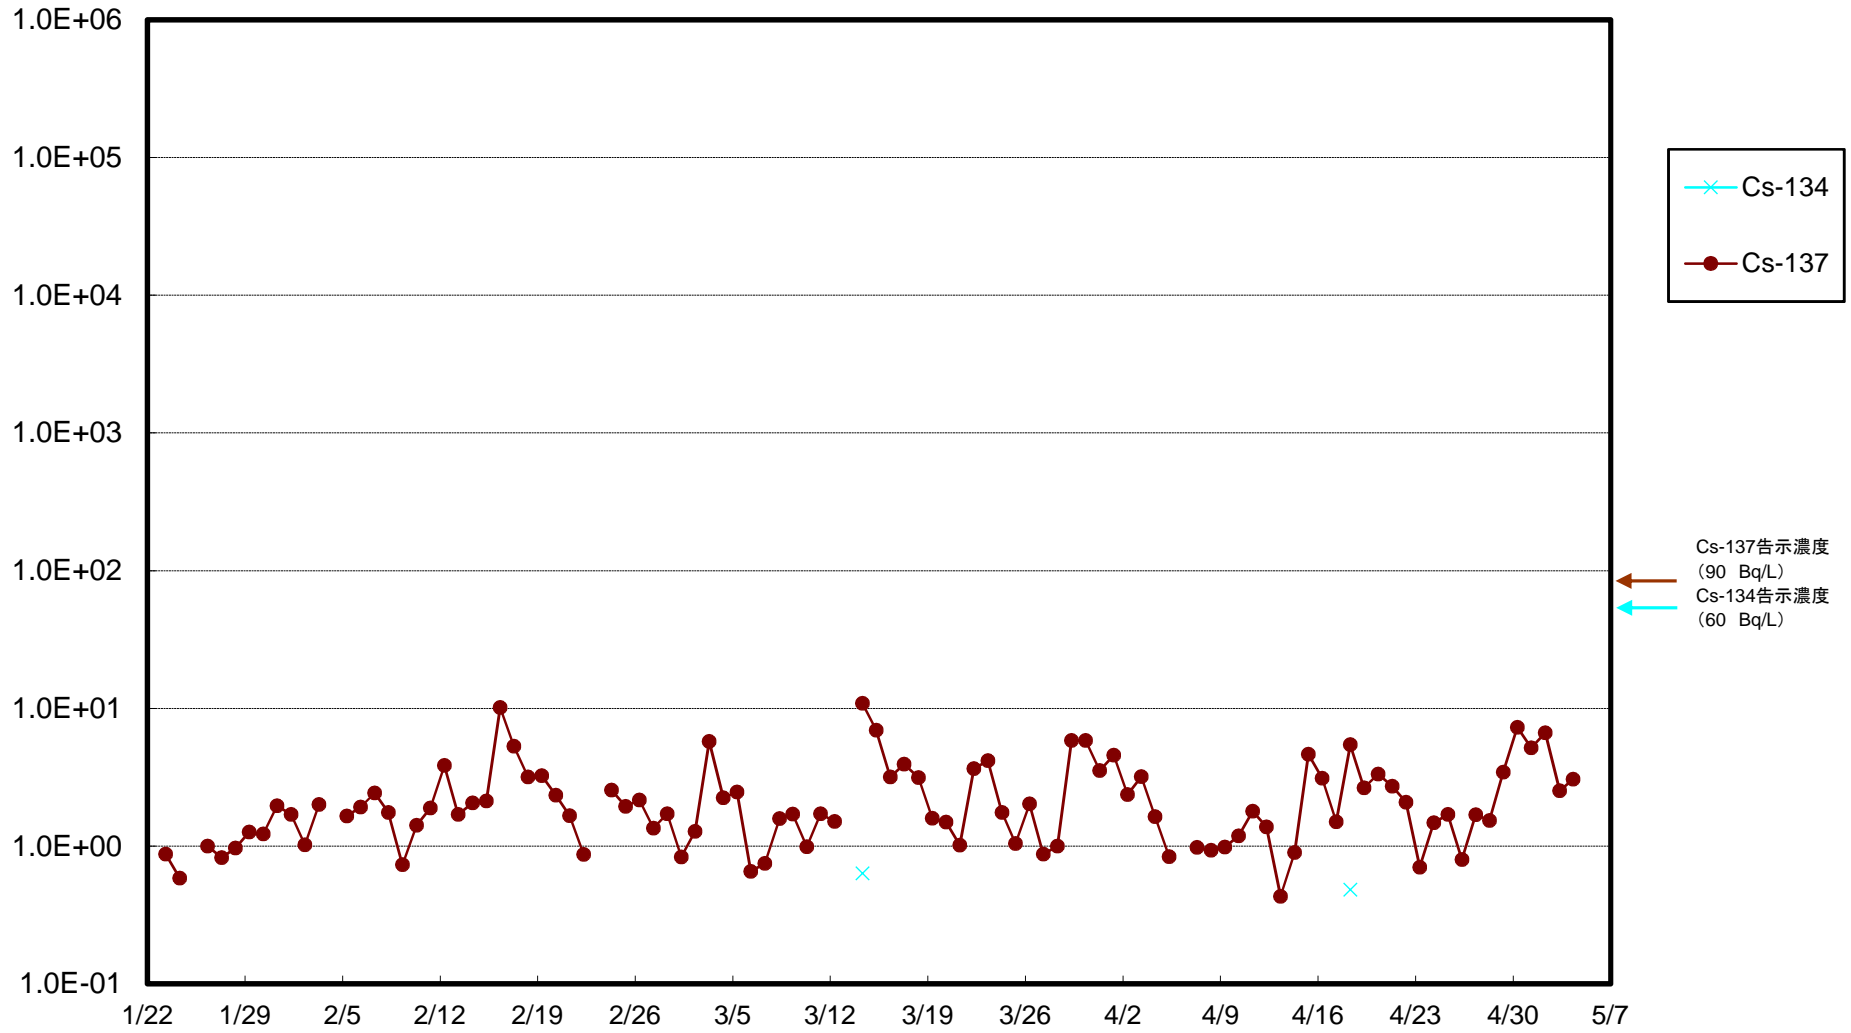

福島第一 5,6号機放水口北側(T-1) 海水放射能濃度(Bq/L)

福島第一 南放水口付近(T-2) 海水放射能濃度(Bq/L)

福島第一 物揚場前海水放射能濃度(Bq/L)

福島第一 1~4号機取水口内北側(東波除堤北側)海水放射能濃度(Bq/L)

福島第一 1~4号機取水口内南側(遮水壁前)海水放射能濃度(Bq/L)

福島第一 6号機取水口前海水放射能濃度(Bq/L)

福島第一 港湾口海水放射能濃度 (Bq/L)