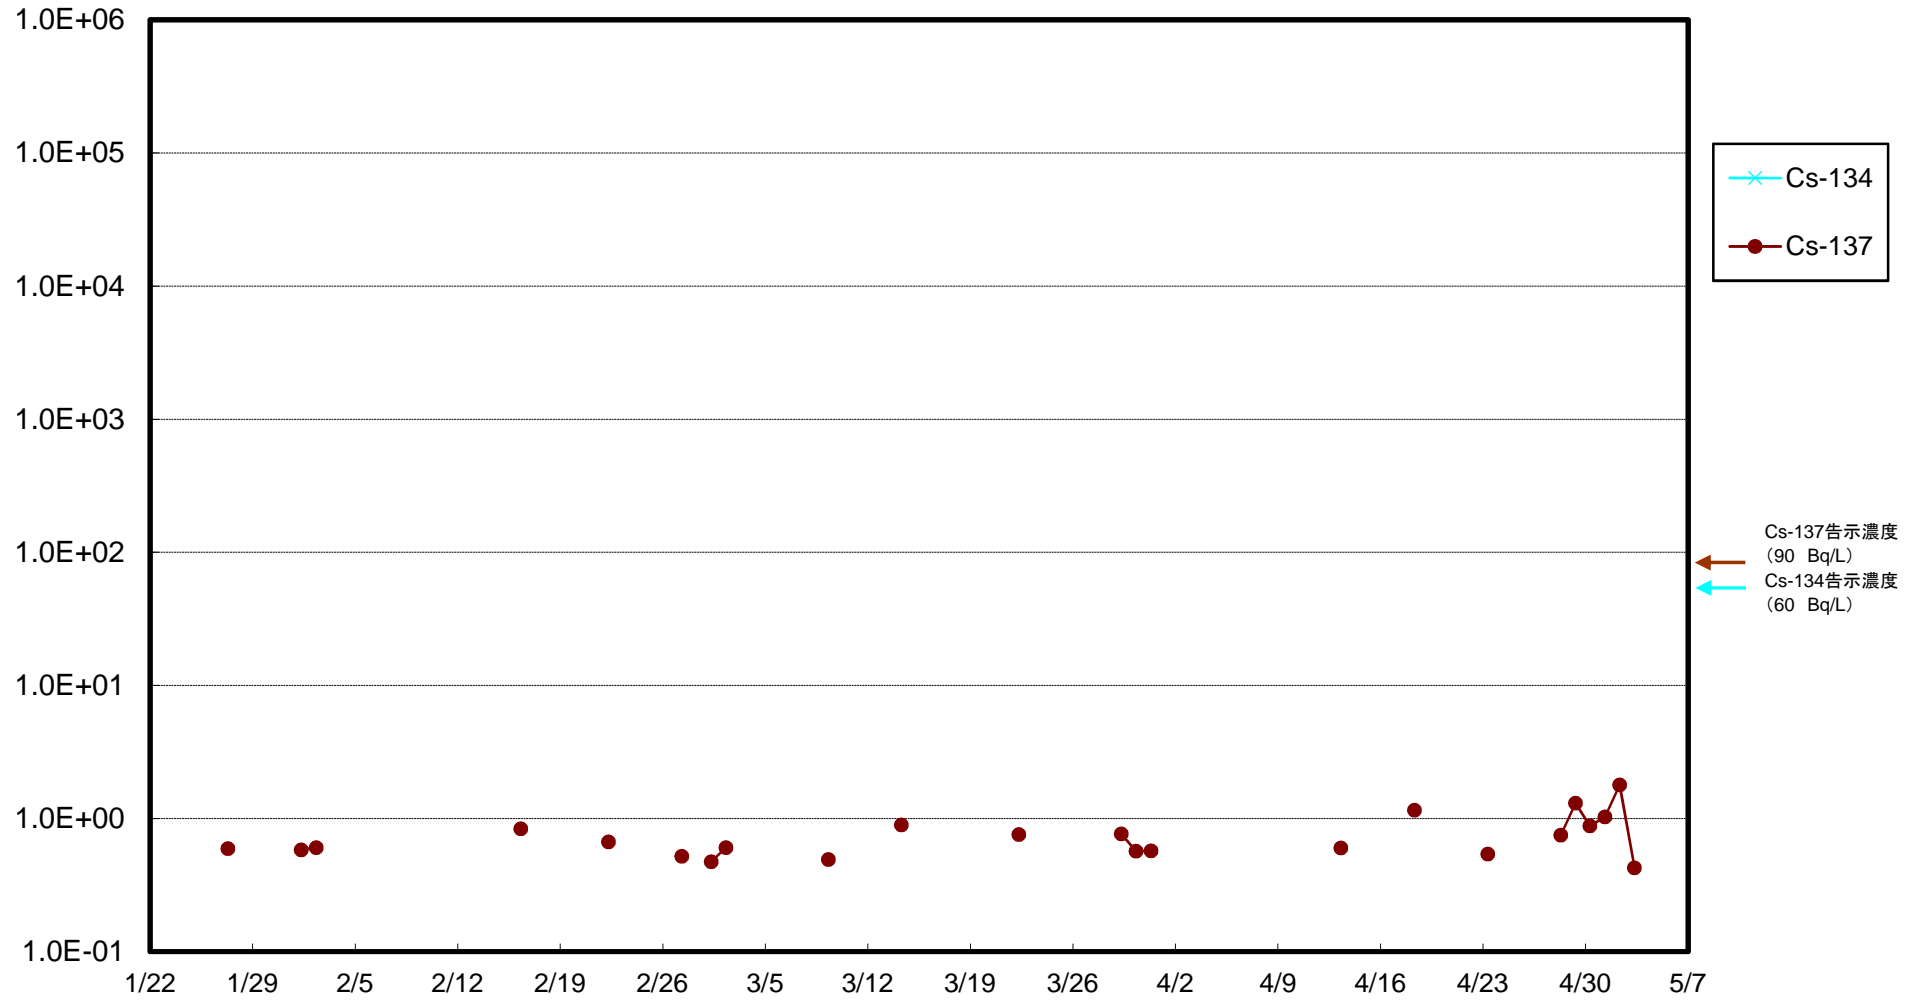

福島第一 5,6号機放水口北側(T-1) 海水放射能濃度(Bq/L)

福島第一 南放水口付近(T-2) 海水放射能濃度(Bq/L)

福島第一 物揚場前海水放射能濃度(Bq/L)

福島第一 1~4号機取水口内北側(東波除堤北側)海水放射能濃度(Bq/L)

福島第一 1~4号機取水口内南側(遮水壁前)海水放射能濃度(Bq/L)

福島第一 6号機取水口前海水放射能濃度(Bq/L)

# 福島第一 港湾口海水放射能濃度 (Bq/L)