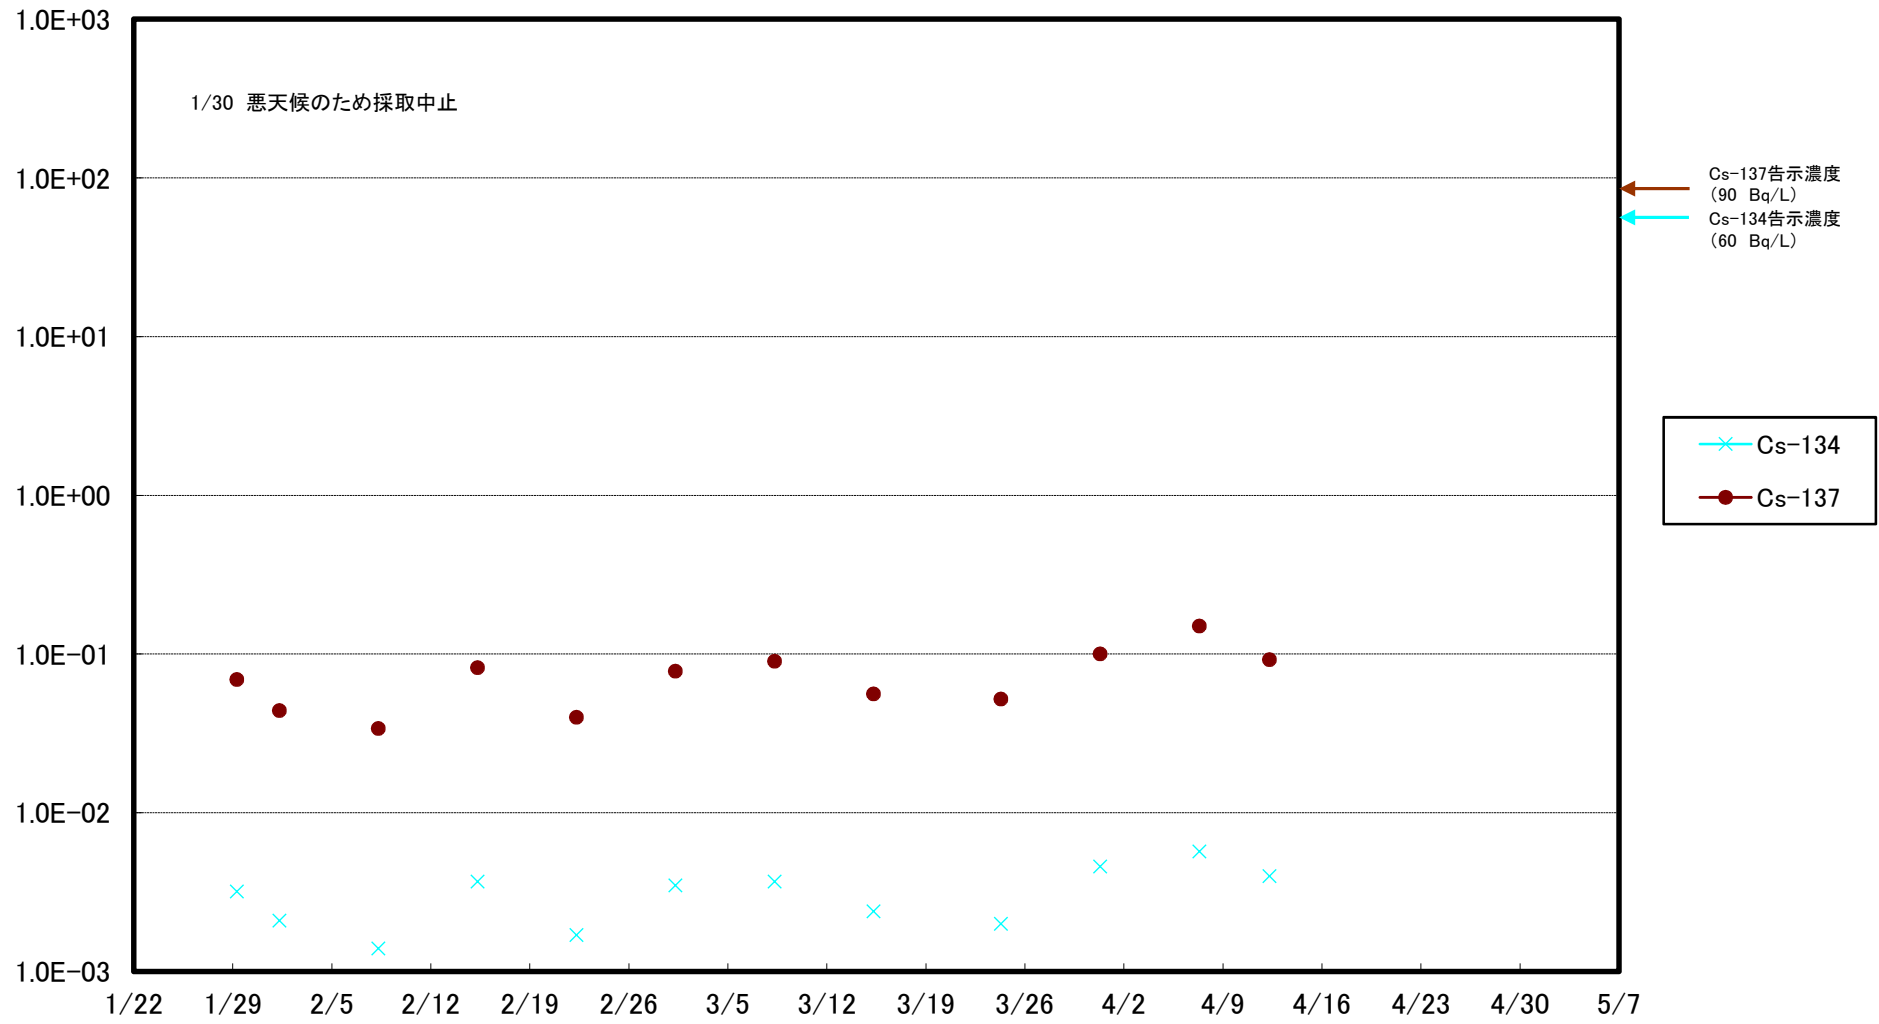

福島第一 5,6号機放水口北側(T-1) 海水放射能濃度(Bq/L)

福島第一 南放水口付近(T-2) 海水放射能濃度(Bq/L)

福島第一 物揚場前海水放射能濃度(Bq/L)

福島第一 1~4号機取水口内北側(東波除堤北側)海水放射能濃度(Bq/L)

福島第一 1~4号機取水口内南側(遮水壁前)海水放射能濃度(Bq/L)

福島第一 6号機取水口前海水放射能濃度(Bq/L)

# 福島第一 港湾口海水放射能濃度 (Bq/L)