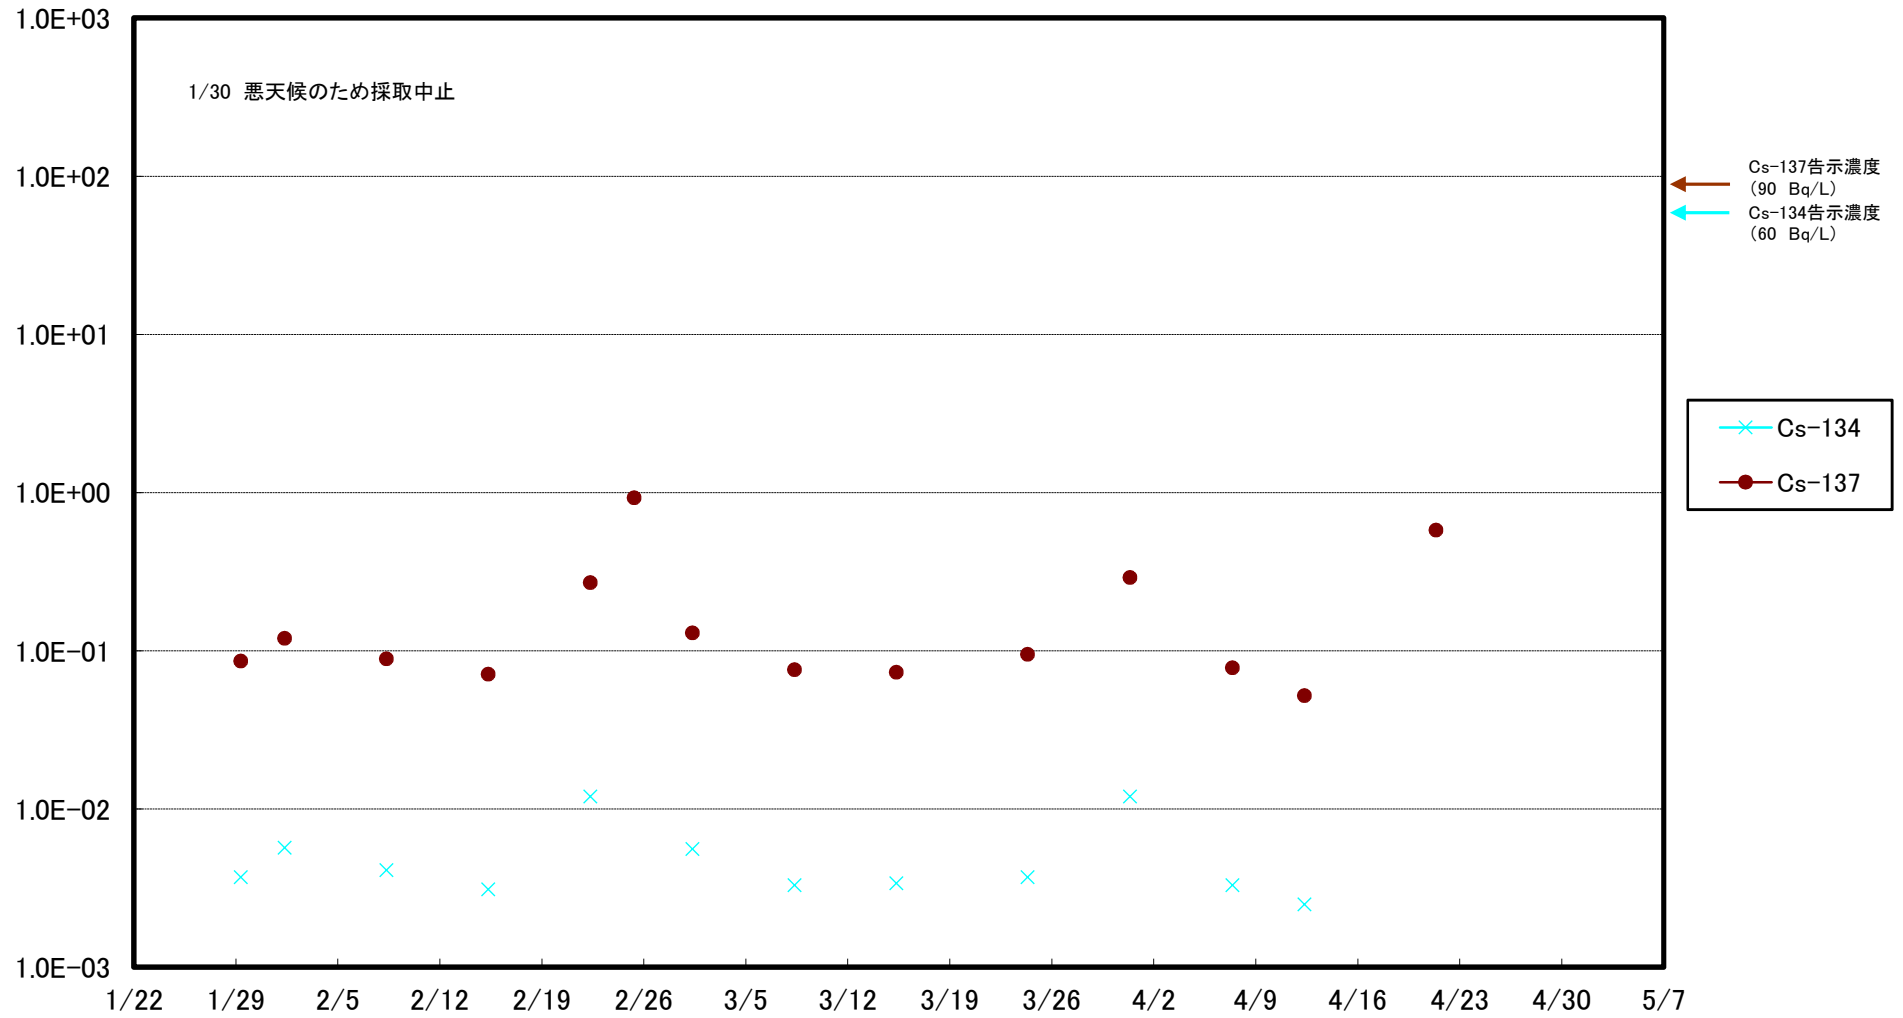

福島第一 5,6号機放水口北側(T-1) 海水放射能濃度(Bq/L)

福島第一 南放水口付近(T-2) 海水放射能濃度(Bq/L)

福島第一 物揚場前海水放射能濃度(Bq/L)

福島第一 1~4号機取水口内北側(東波除堤北側)海水放射能濃度(Bq/L)

福島第一 1~4号機取水口内南側(遮水壁前)海水放射能濃度(Bq/L)

福島第一 6号機取水口前海水放射能濃度(Bq/L)

# 福島第一 港湾口海水放射能濃度 (Bq/L)