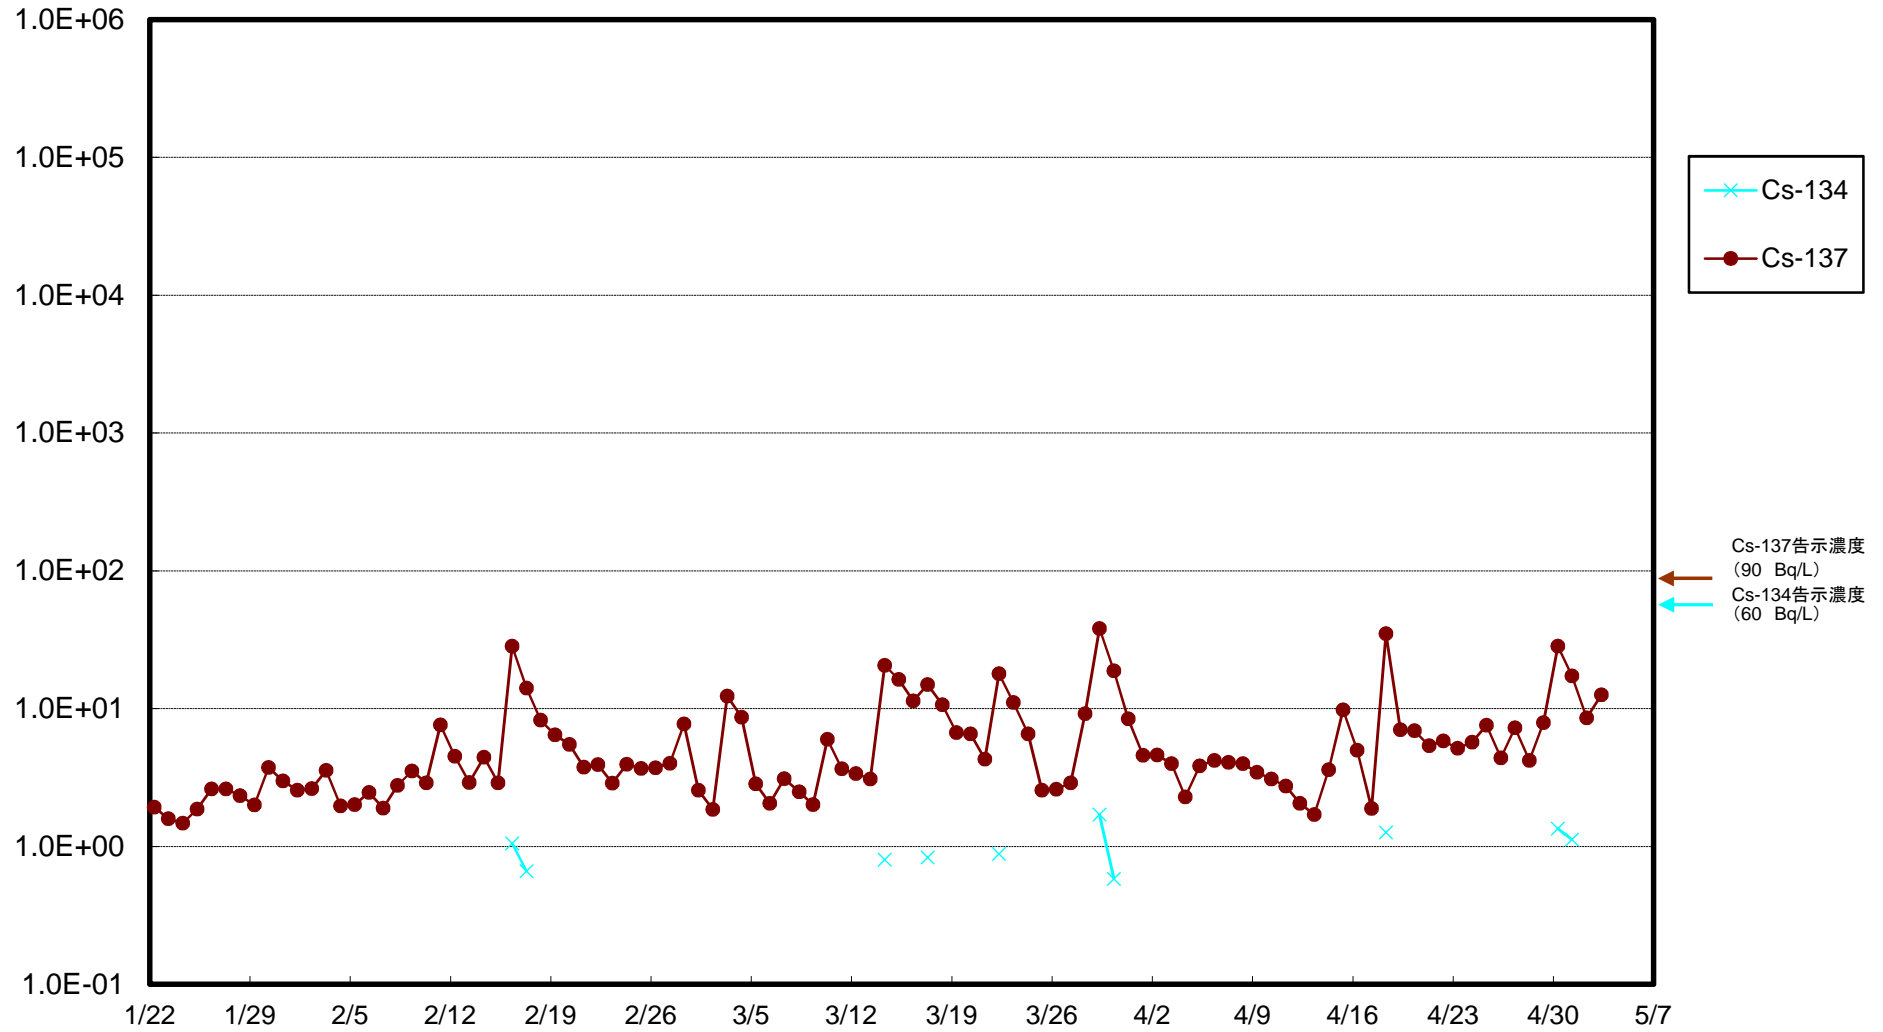

福島第一 5,6号機放水口北側(T-1) 海水放射能濃度(Bq/L)

福島第一 南放水口付近(T-2) 海水放射能濃度(Bq/L)

福島第一 物揚場前海水放射能濃度(Bq/L)

福島第一 1~4号機取水口内北側(東波除堤北側)海水放射能濃度(Bq/L)

福島第一 1~4号機取水口内南側(遮水壁前)海水放射能濃度(Bq/L)

福島第一 6号機取水口前海水放射能濃度(Bq/L)

# 福島第一 港湾口海水放射能濃度 (Bq/L)