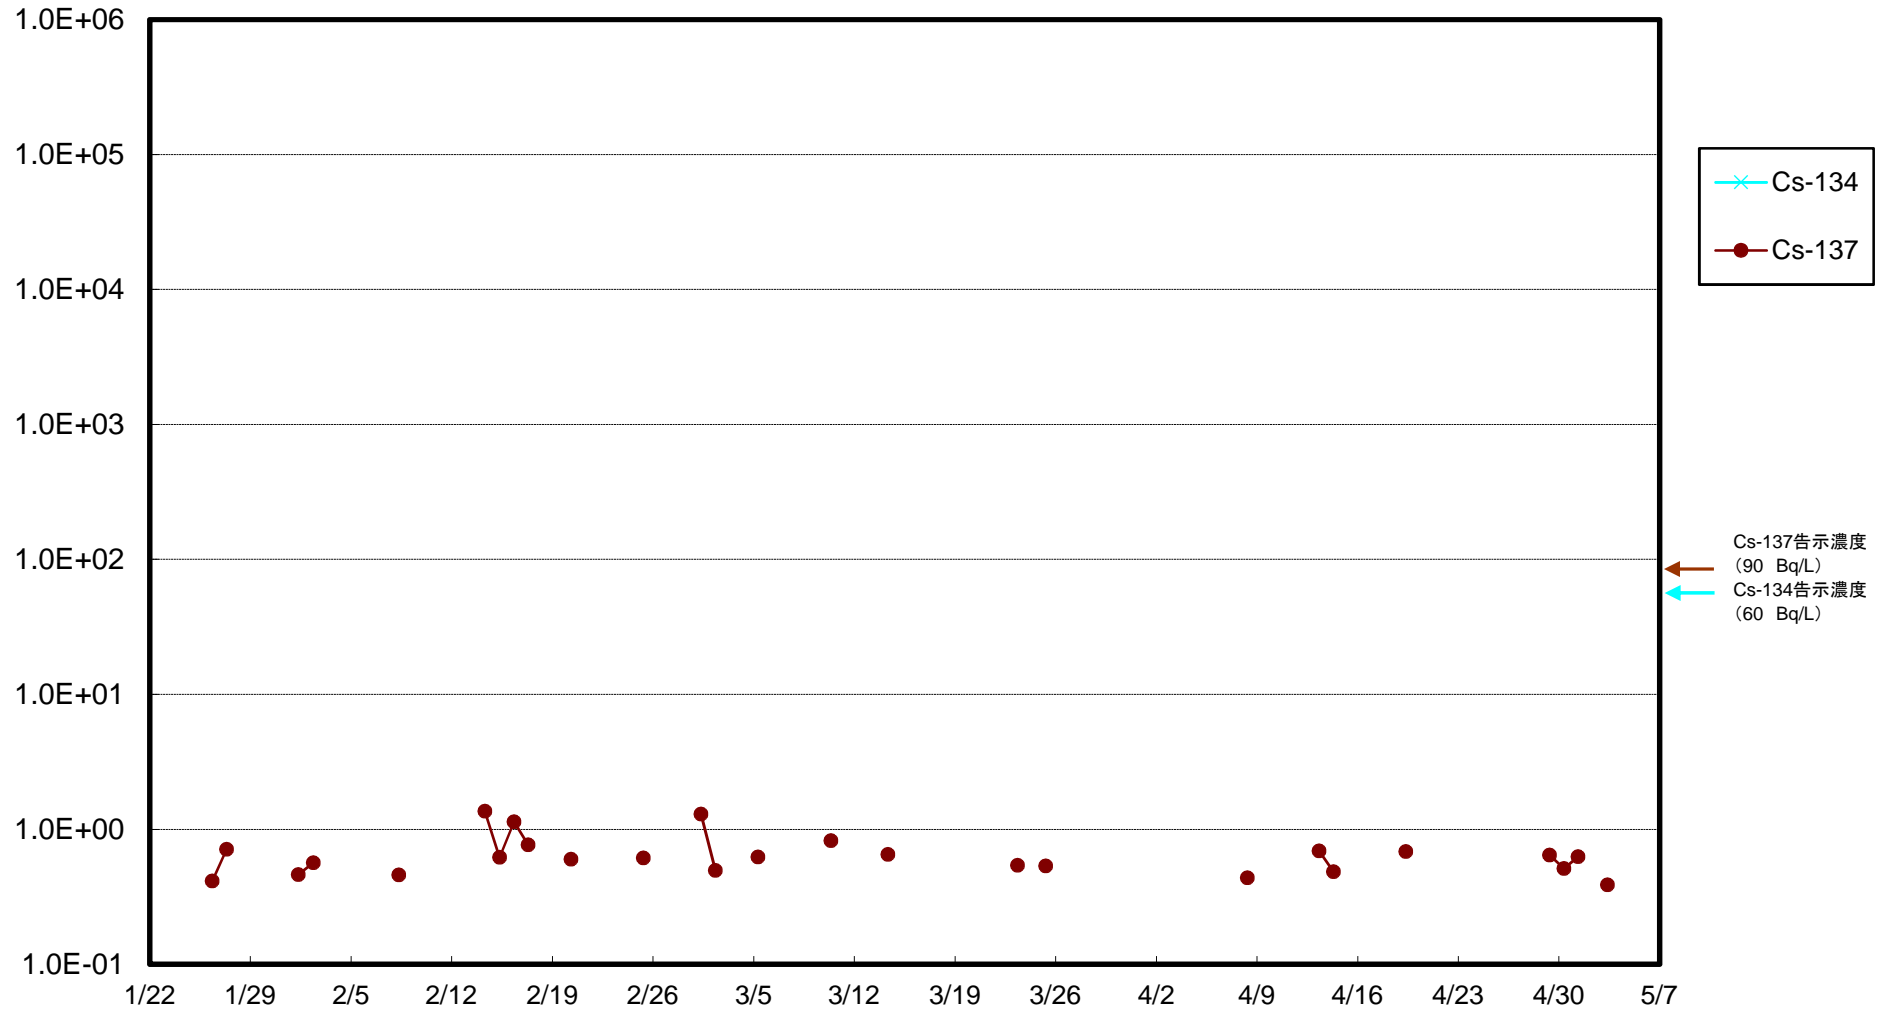

福島第一 5,6号機放水口北側(T-1) 海水放射能濃度(Bq/L)

福島第一 南放水口付近(T-2) 海水放射能濃度(Bq/L)

福島第一 物揚場前海水放射能濃度(Bq/L)

福島第一 1~4号機取水口内北側(東波除堤北側)海水放射能濃度(Bq/L)

福島第一 1~4号機取水口内南側(遮水壁前)海水放射能濃度(Bq/L)

福島第一 6号機取水口前海水放射能濃度(Bq/L)

# 福島第一 港湾口海水放射能濃度 (Bq/L)