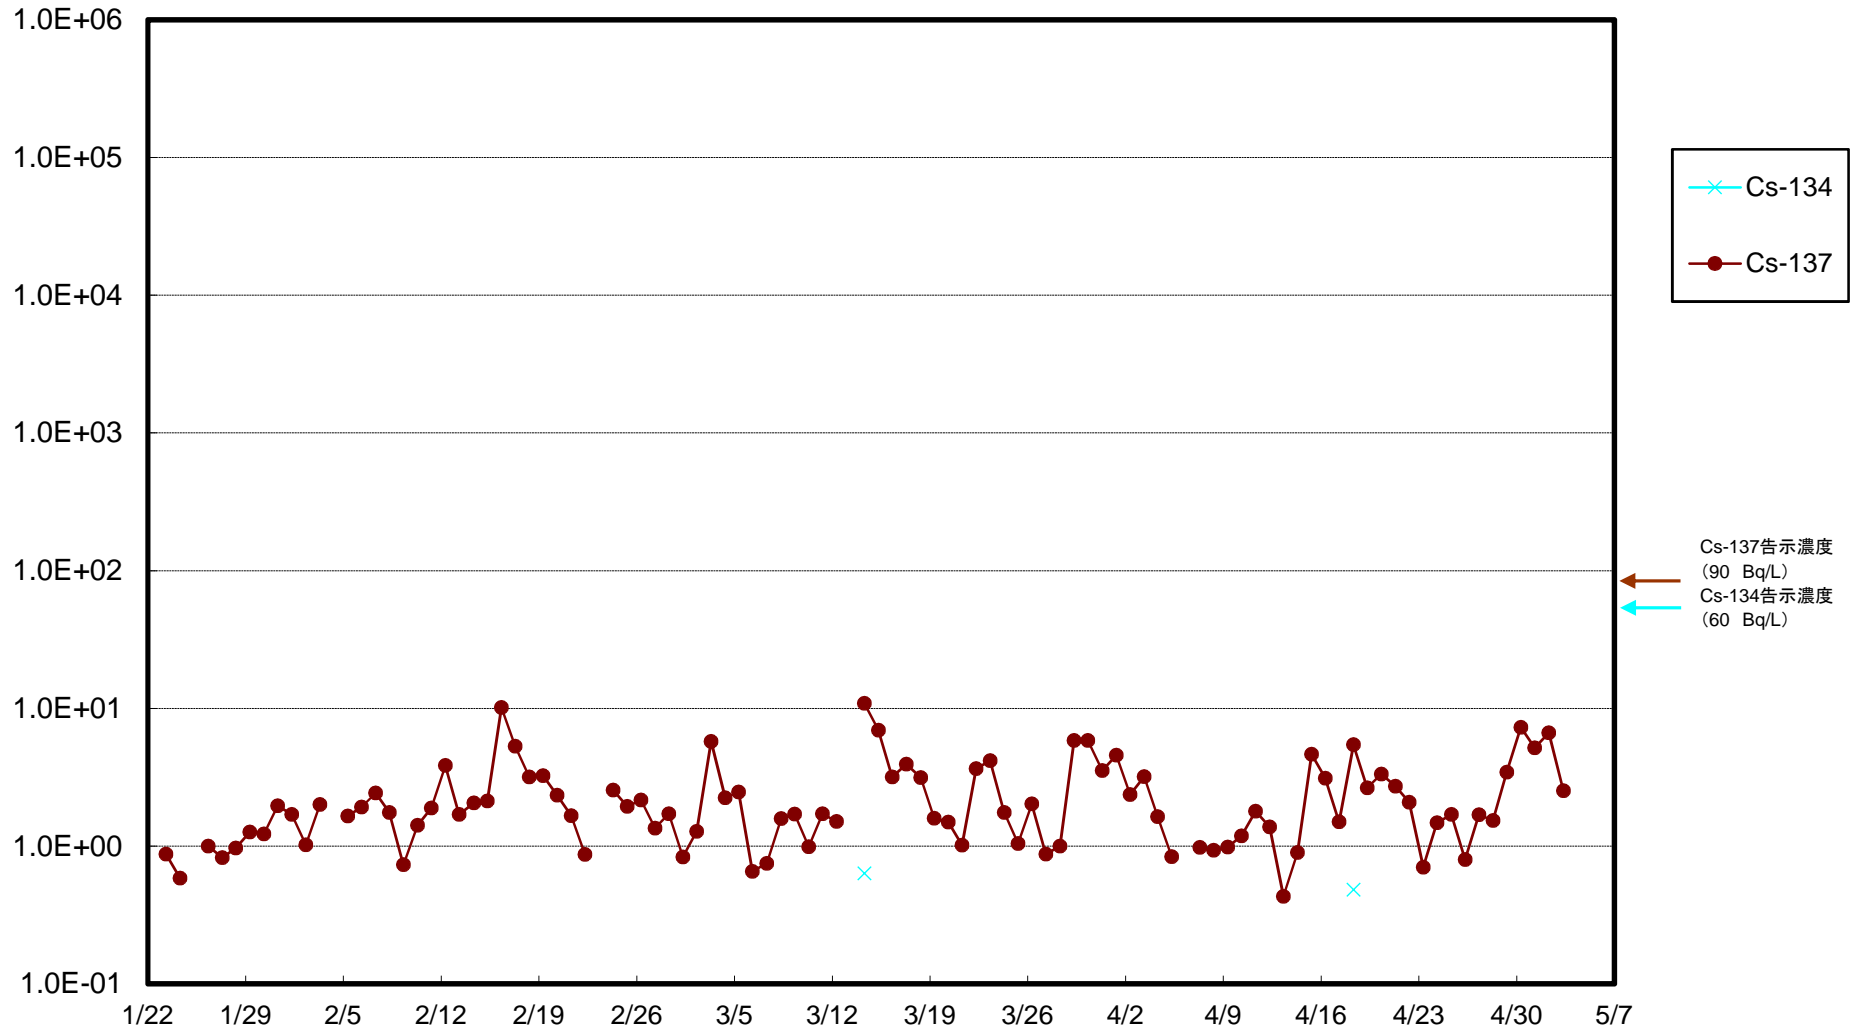

福島第一 5,6号機放水口北側(T-1) 海水放射能濃度(Bq/L)

福島第一 南放水口付近(T-2) 海水放射能濃度(Bq/L)

福島第一 物揚場前海水放射能濃度(Bq/L)

福島第一 1~4号機取水口内北側(東波除堤北側)海水放射能濃度(Bq/L)

福島第一 1~4号機取水口内南側(遮水壁前)海水放射能濃度(Bq/L)

福島第一 6号機取水口前海水放射能濃度(Bq/L)

# 福島第一 港湾口海水放射能濃度 (Bq/L)