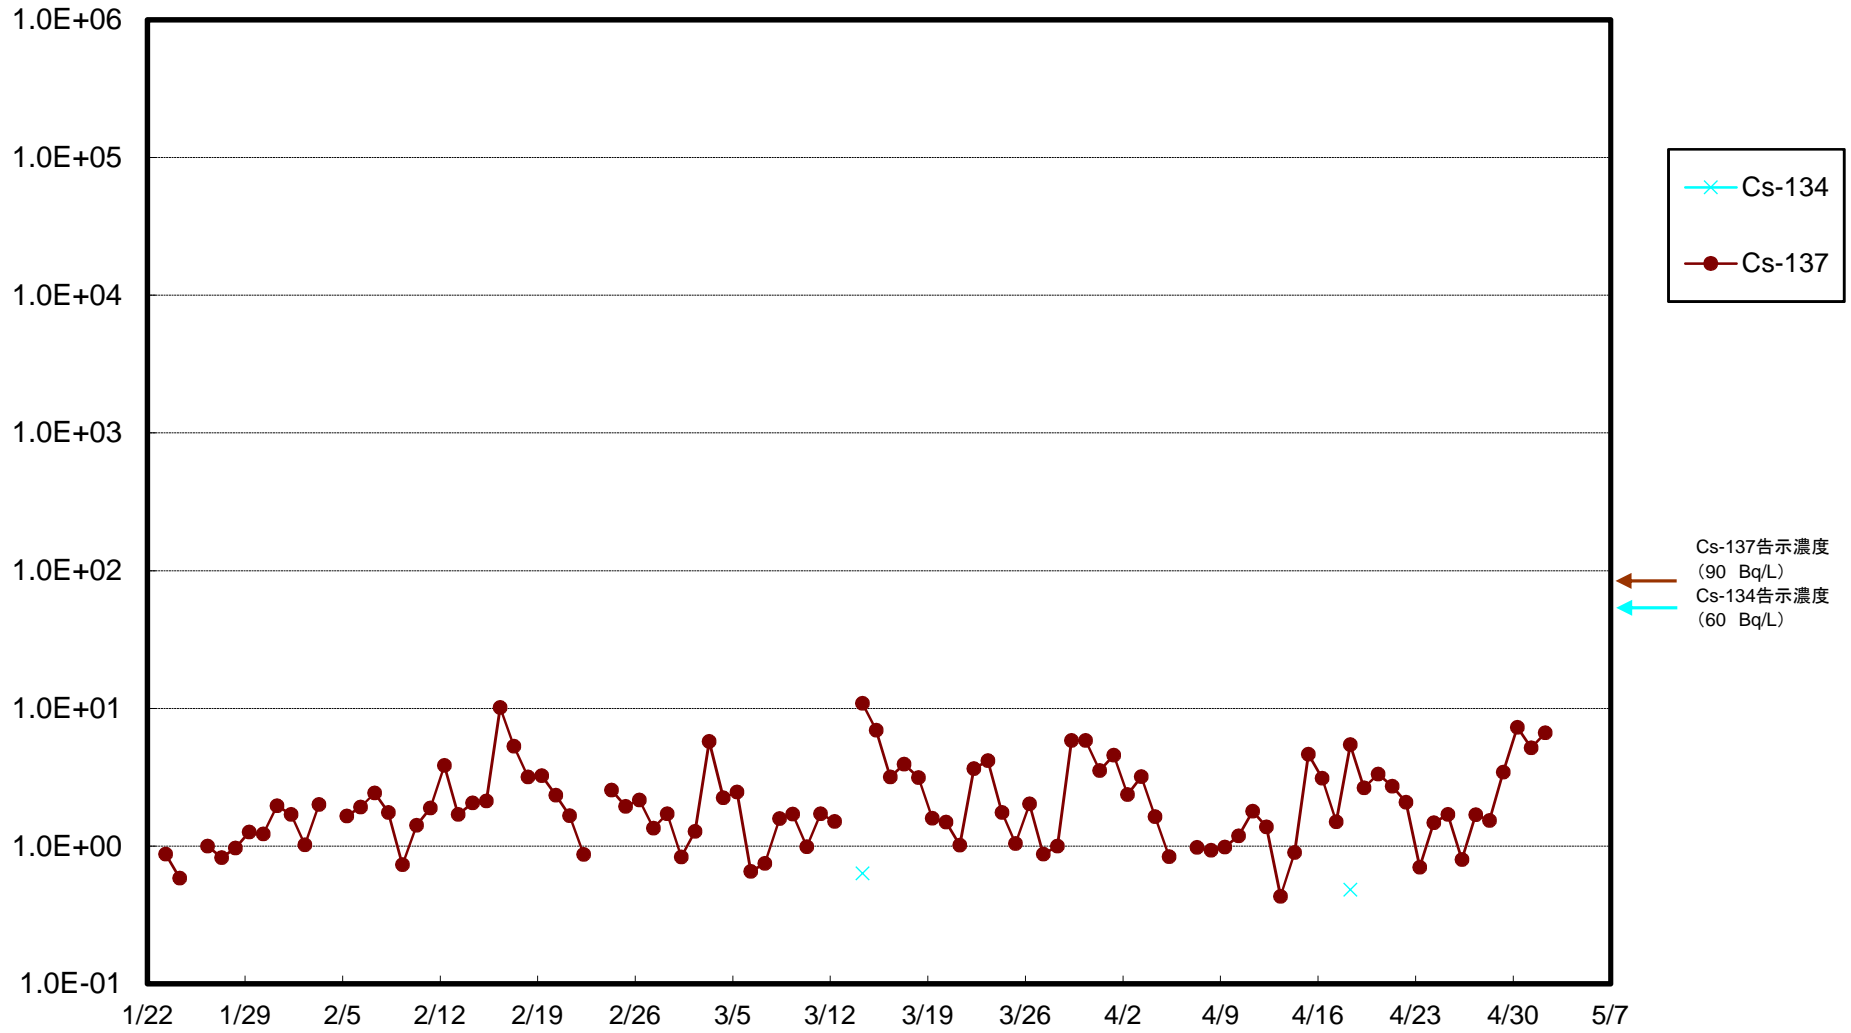

福島第一 5,6号機放水口北側(T-1) 海水放射能濃度(Bq/L)

福島第一 南放水口付近(T-2) 海水放射能濃度(Bq/L)

福島第一 物揚場前海水放射能濃度(Bq/L)

福島第一 1~4号機取水口内北側(東波除堤北側)海水放射能濃度(Bq/L)

福島第一 1~4号機取水口内南側(遮水壁前)海水放射能濃度(Bq/L)

福島第一 6号機取水口前海水放射能濃度(Bq/L)

# 福島第一 港湾口海水放射能濃度 (Bq/L)