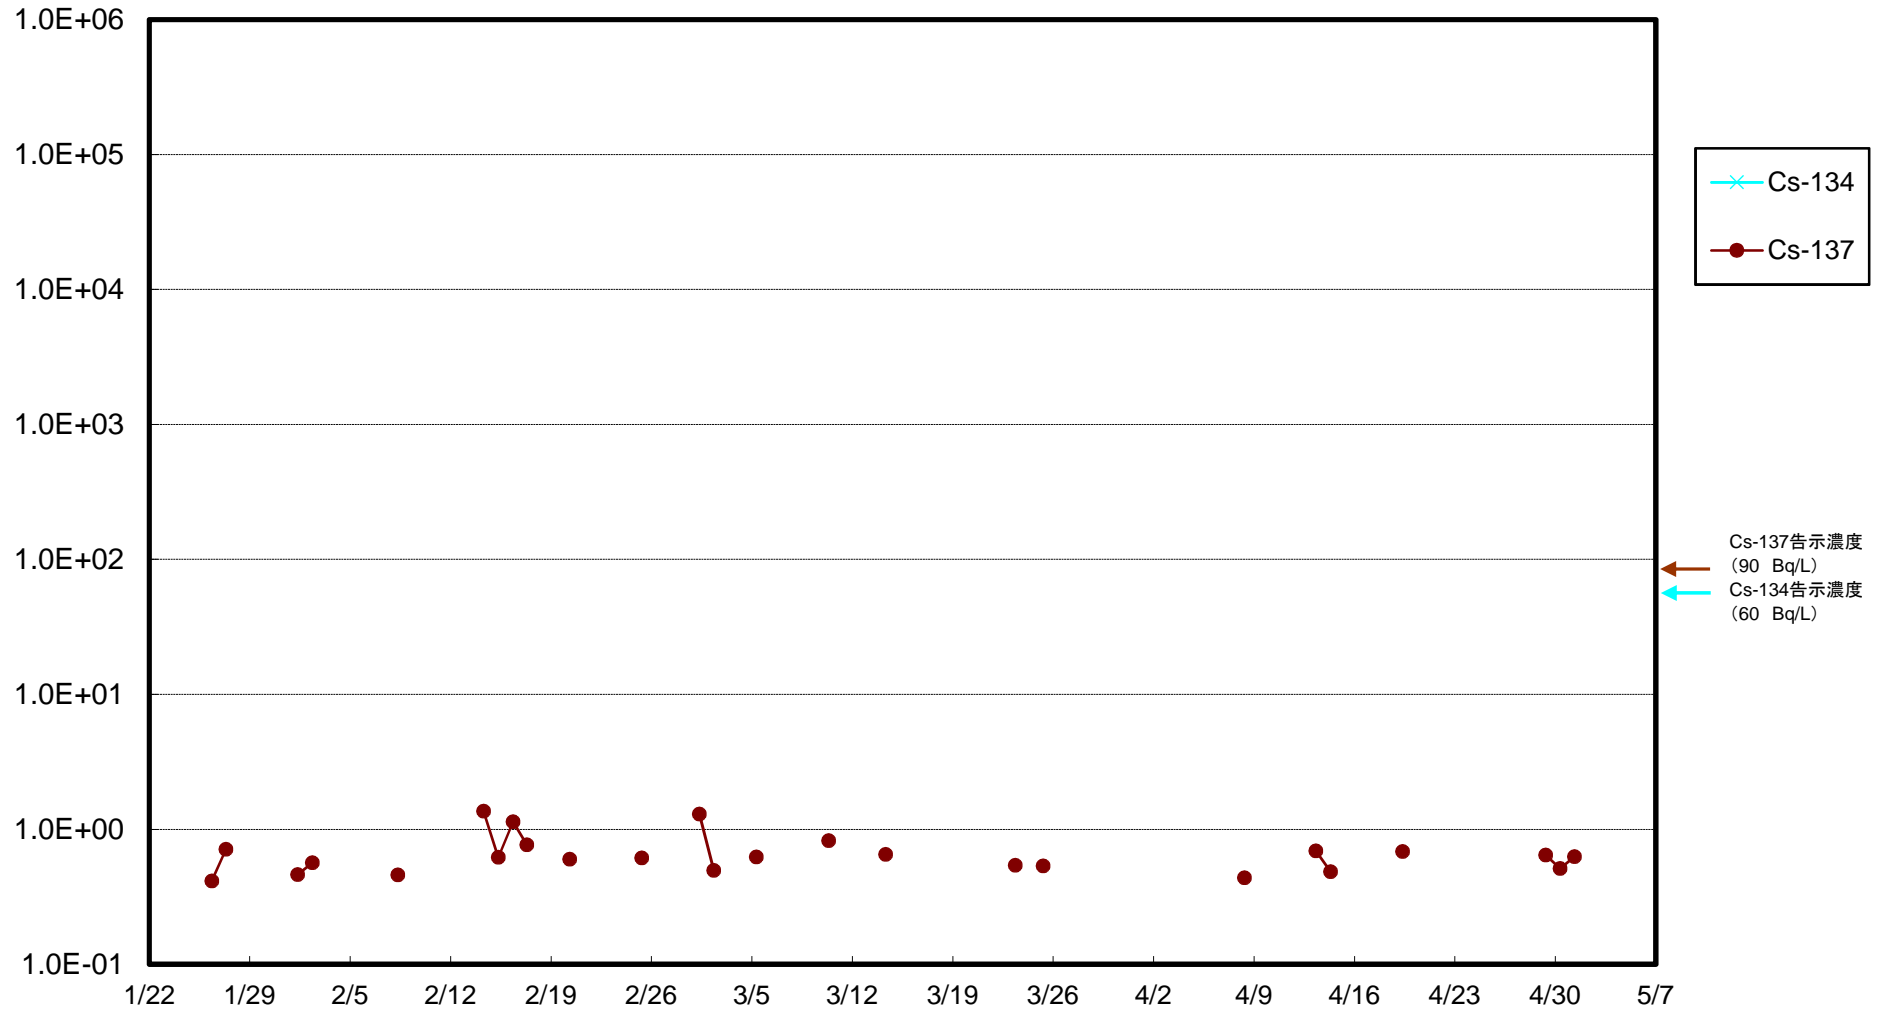

福島第一 5,6号機放水口北側(T-1) 海水放射能濃度(Bq/L)

福島第一 南放水口付近(T-2) 海水放射能濃度(Bq/L)

福島第一 物揚場前海水放射能濃度(Bq/L)

福島第一 1~4号機取水口内北側(東波除堤北側)海水放射能濃度(Bq/L)

福島第一 1~4号機取水口内南側(遮水壁前)海水放射能濃度(Bq/L)

福島第一 6号機取水口前海水放射能濃度(Bq/L)

# 福島第一 港湾口海水放射能濃度 (Bq/L)