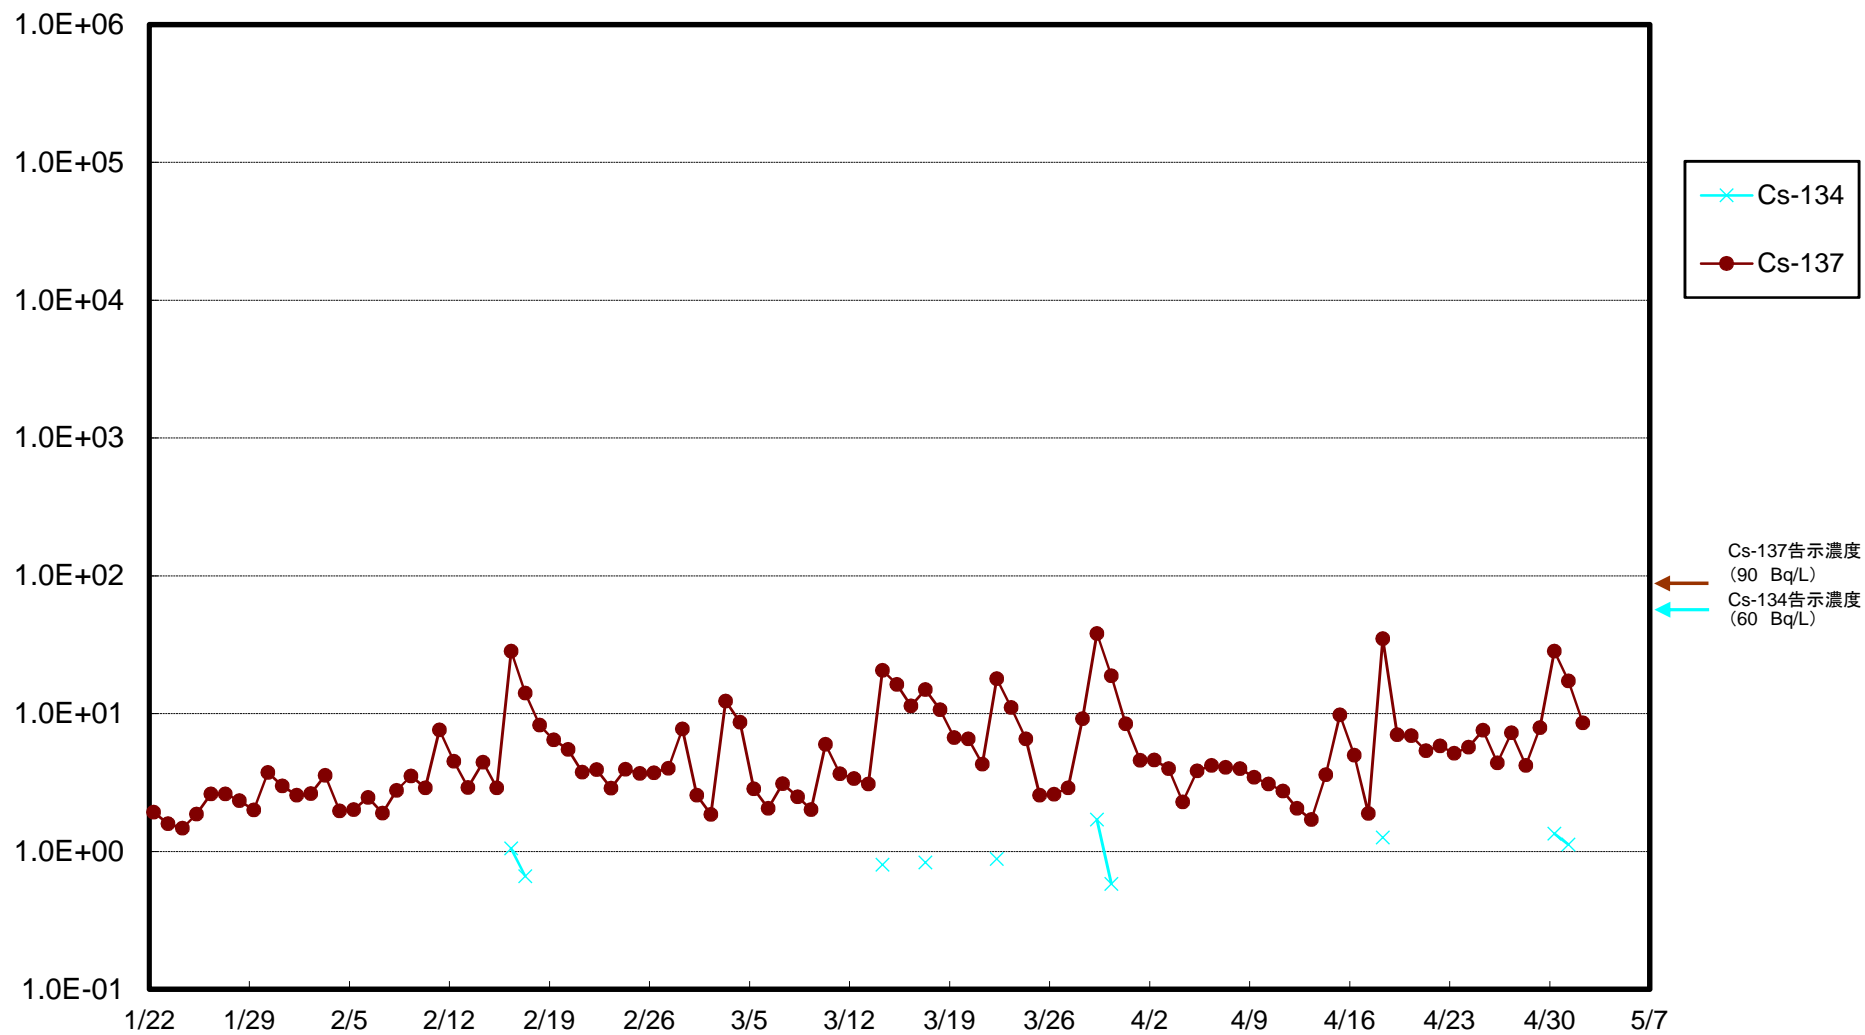

福島第一 5,6号機放水口北側(T-1) 海水放射能濃度(Bq/L)

福島第一 南放水口付近(T-2) 海水放射能濃度(Bq/L)

福島第一 物揚場前海水放射能濃度(Bq/L)

福島第一 1~4号機取水口内北側(東波除堤北側)海水放射能濃度(Bq/L)

福島第一 1~4号機取水口内南側(遮水壁前)海水放射能濃度(Bq/L)

福島第一 6号機取水口前海水放射能濃度(Bq/L)

# 福島第一 港湾口海水放射能濃度 (Bq/L)