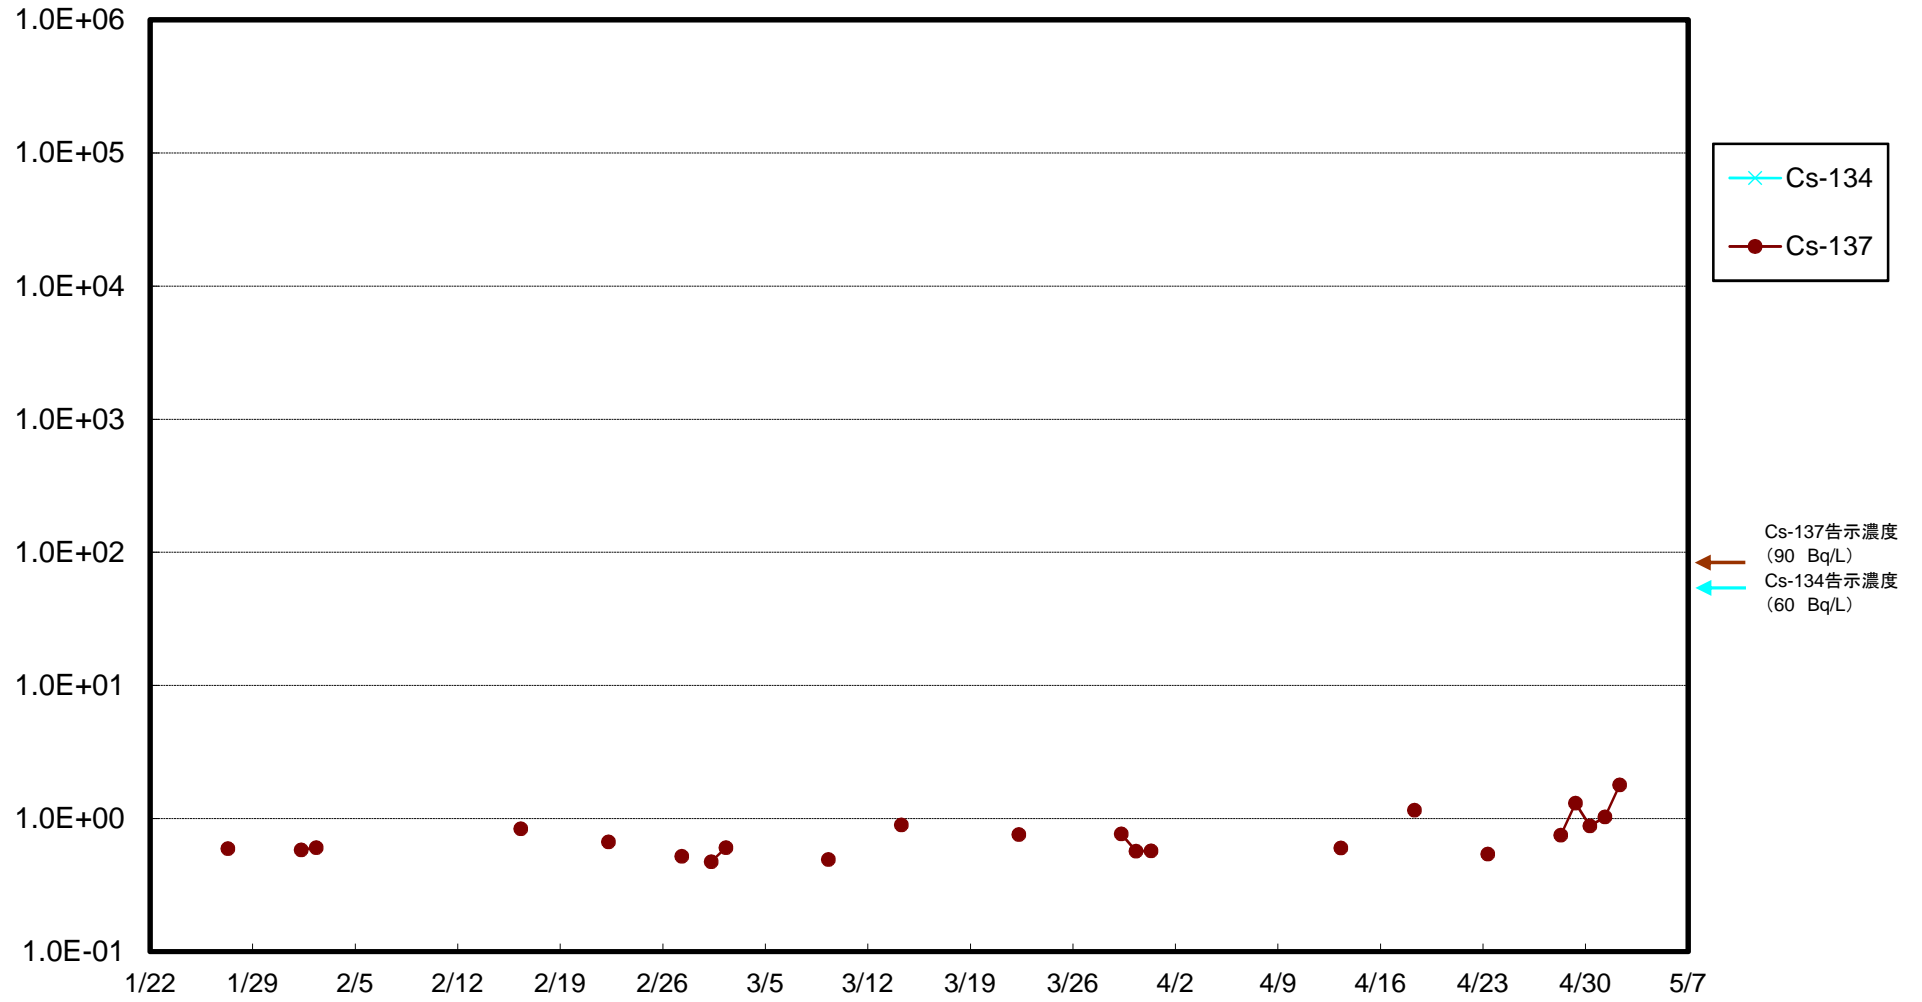

福島第一 5,6号機放水口北側(T-1) 海水放射能濃度(Bq/L)

福島第一 南放水口付近(T-2) 海水放射能濃度(Bq/L)

福島第一 物揚場前海水放射能濃度(Bq/L)

福島第一 1~4号機取水口内北側(東波除堤北側)海水放射能濃度(Bq/L)

福島第一 1~4号機取水口内南側(遮水壁前)海水放射能濃度(Bq/L)

福島第一 6号機取水口前海水放射能濃度(Bq/L)

# 福島第一 港湾口海水放射能濃度 (Bq/L)