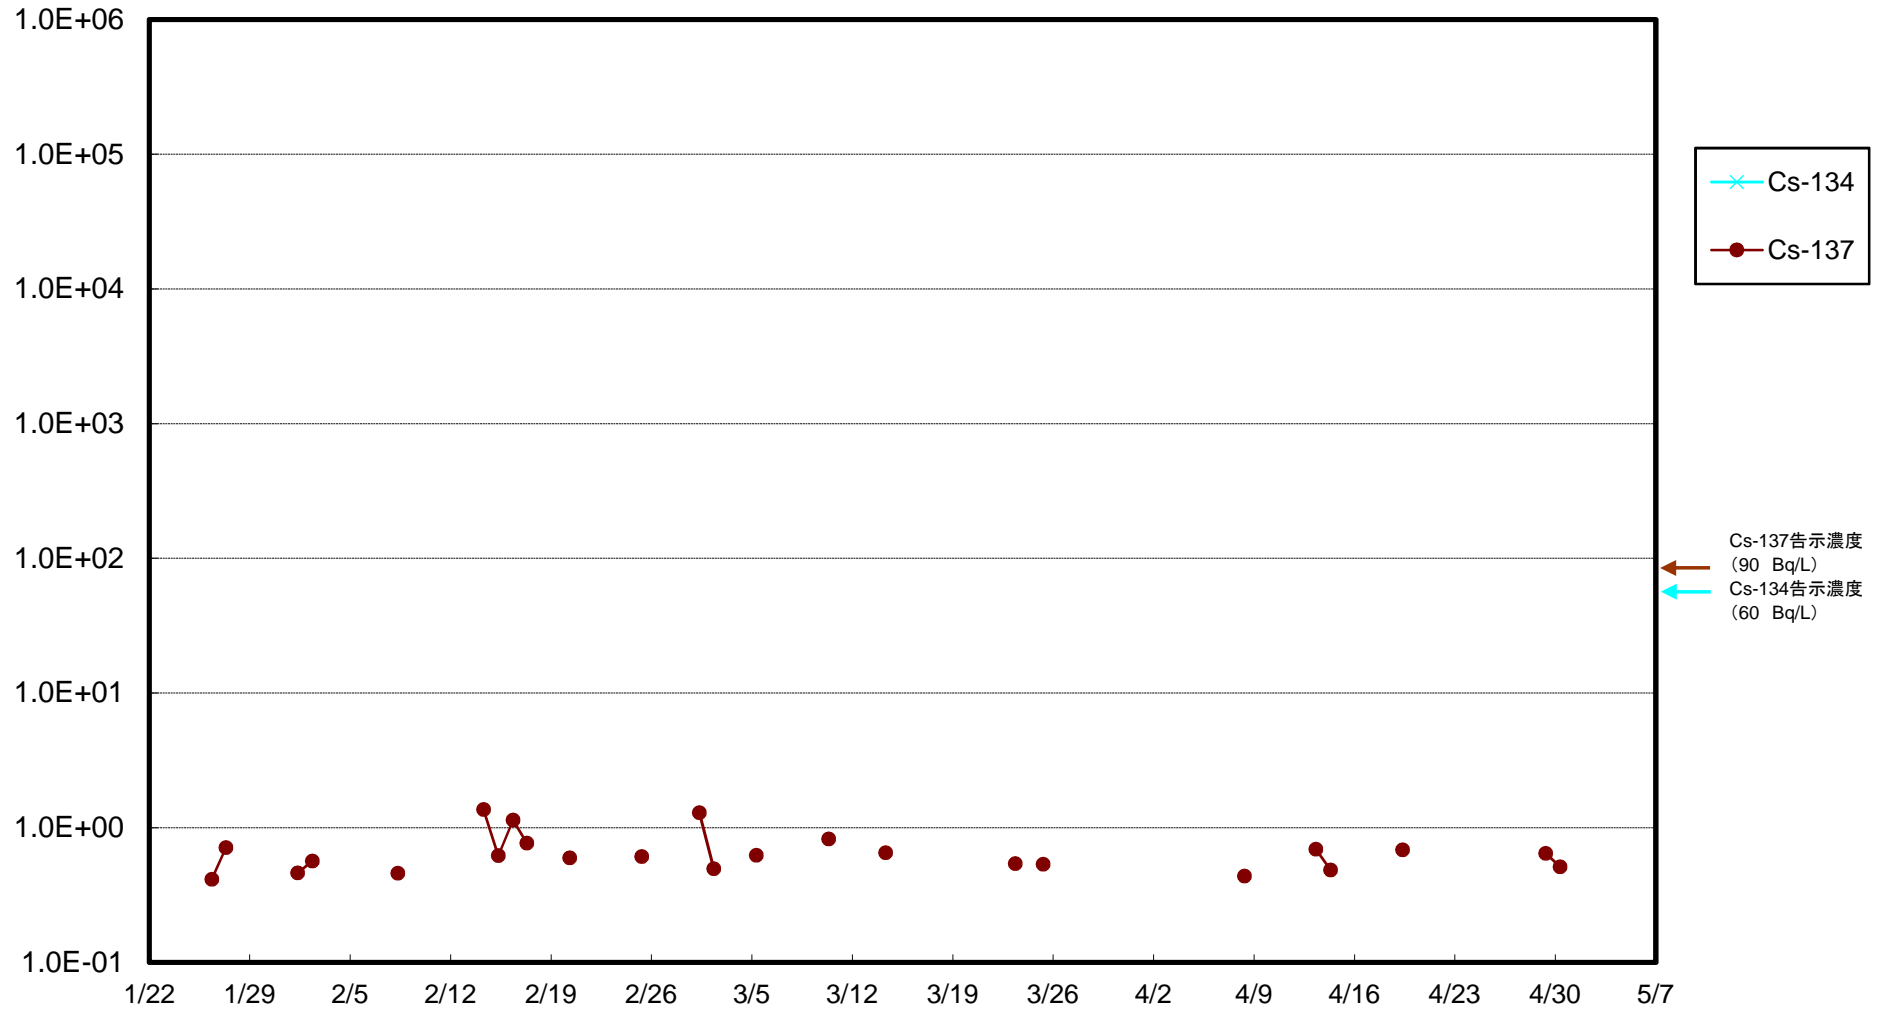

福島第一 5,6号機放水口北側(T-1) 海水放射能濃度(Bq/L)

福島第一 南放水口付近(T-2) 海水放射能濃度(Bq/L)

福島第一 物揚場前海水放射能濃度(Bq/L)

福島第一 1~4号機取水口内北側(東波除堤北側)海水放射能濃度(Bq/L)

福島第一 1~4号機取水口内南側(遮水壁前)海水放射能濃度(Bq/L)

福島第一 6号機取水口前海水放射能濃度(Bq/L)

福島第一 港湾口海水放射能濃度 (Bq/L)