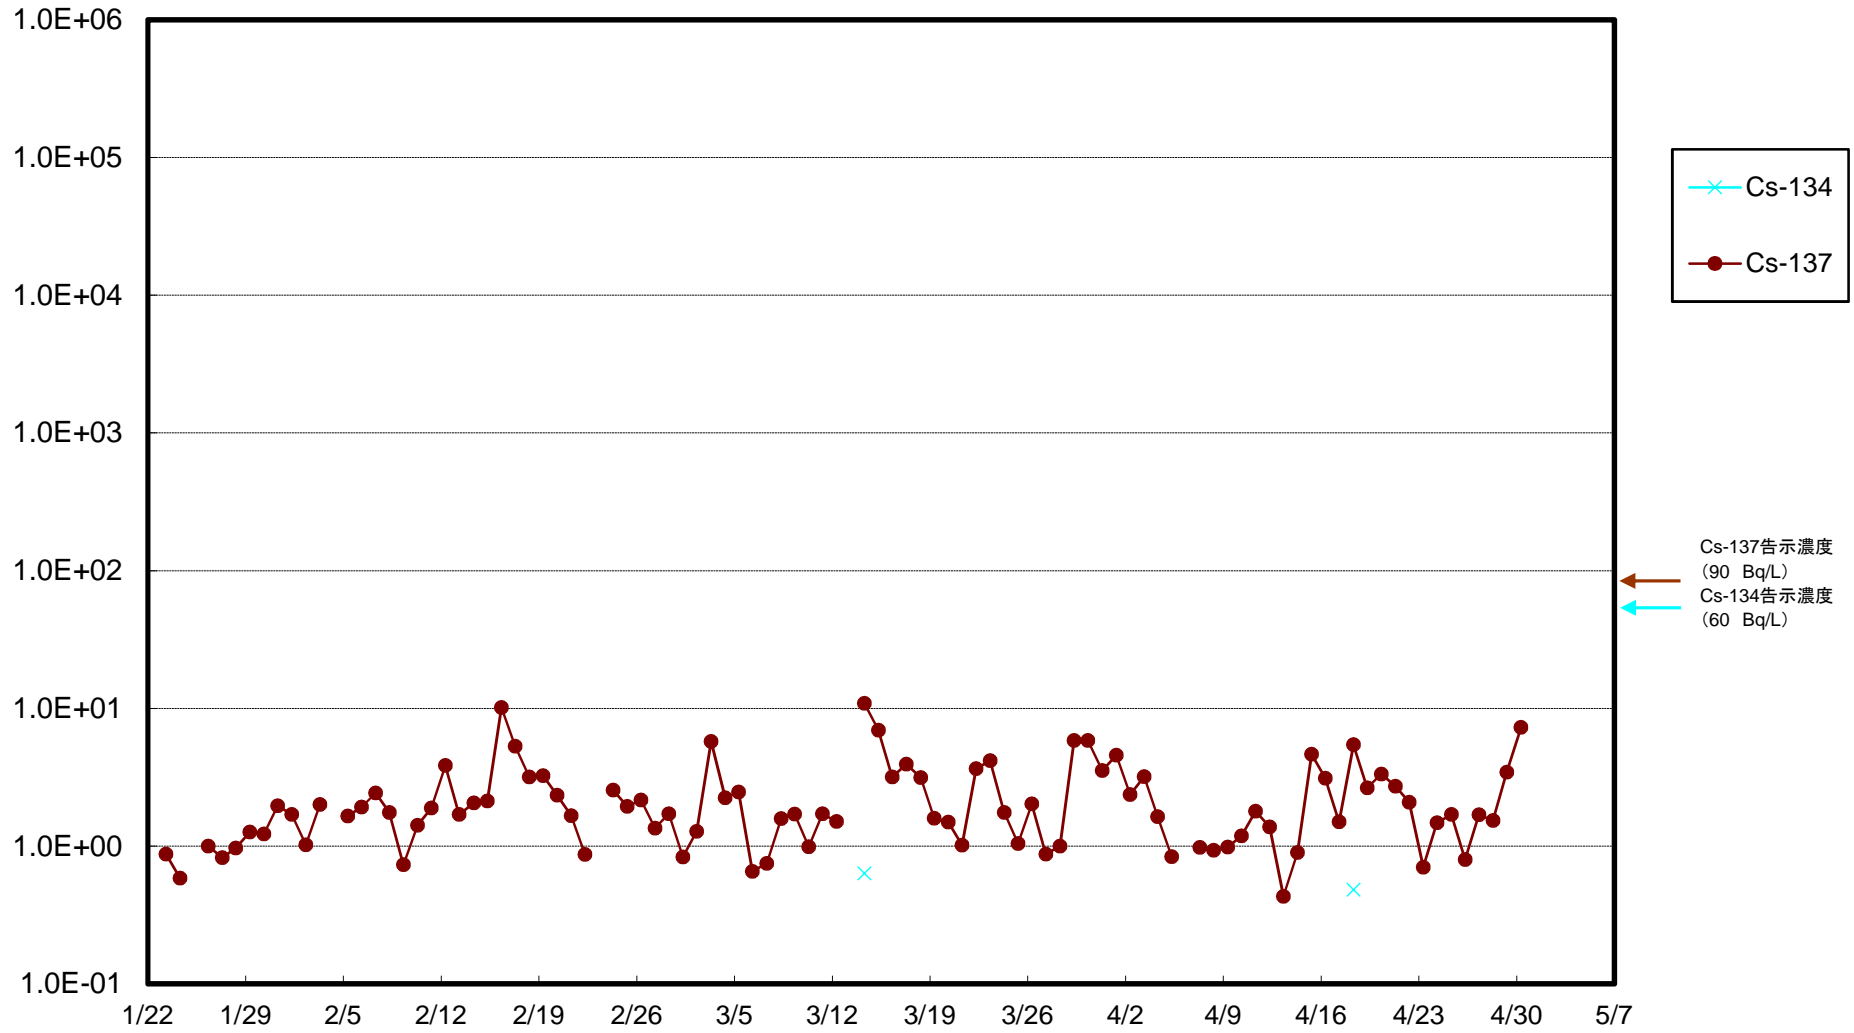

福島第一 5,6号機放水口北側(T-1) 海水放射能濃度(Bq/L)

福島第一 南放水口付近(T-2) 海水放射能濃度(Bq/L)

福島第一 物揚場前海水放射能濃度(Bq/L)

福島第一 1~4号機取水口内北側(東波除堤北側)海水放射能濃度(Bq/L)

福島第一 1~4号機取水口内南側(遮水壁前)海水放射能濃度(Bq/L)

福島第一 6号機取水口前海水放射能濃度(Bq/L)

福島第一 港湾口海水放射能濃度 (Bq/L)