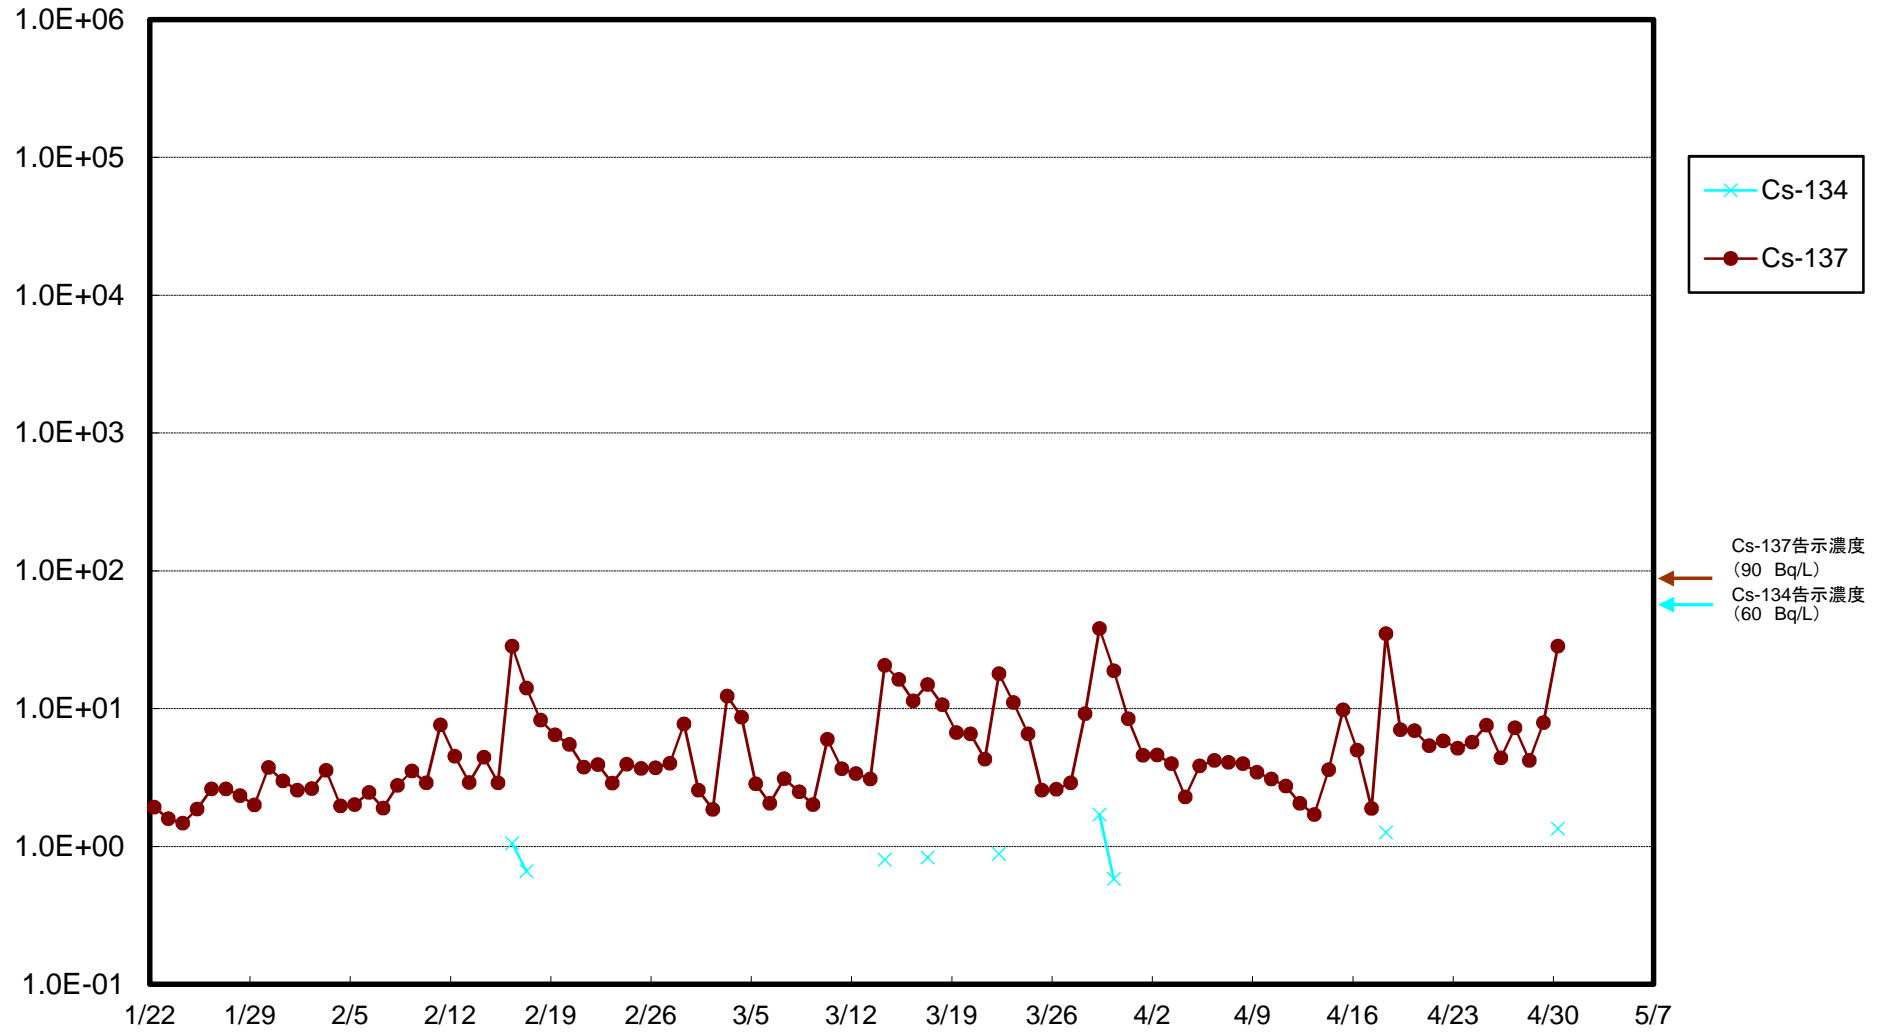

福島第一 5,6号機放水口北側(T-1) 海水放射能濃度(Bq/L)

福島第一 南放水口付近(T-2) 海水放射能濃度(Bq/L)

福島第一 物揚場前海水放射能濃度(Bq/L)

福島第一 1~4号機取水口内北側(東波除堤北側)海水放射能濃度(Bq/L)

福島第一 1~4号機取水口内南側(遮水壁前)海水放射能濃度(Bq/L)

福島第一 6号機取水口前海水放射能濃度(Bq/L)

福島第一 港湾口海水放射能濃度 (Bq/L)