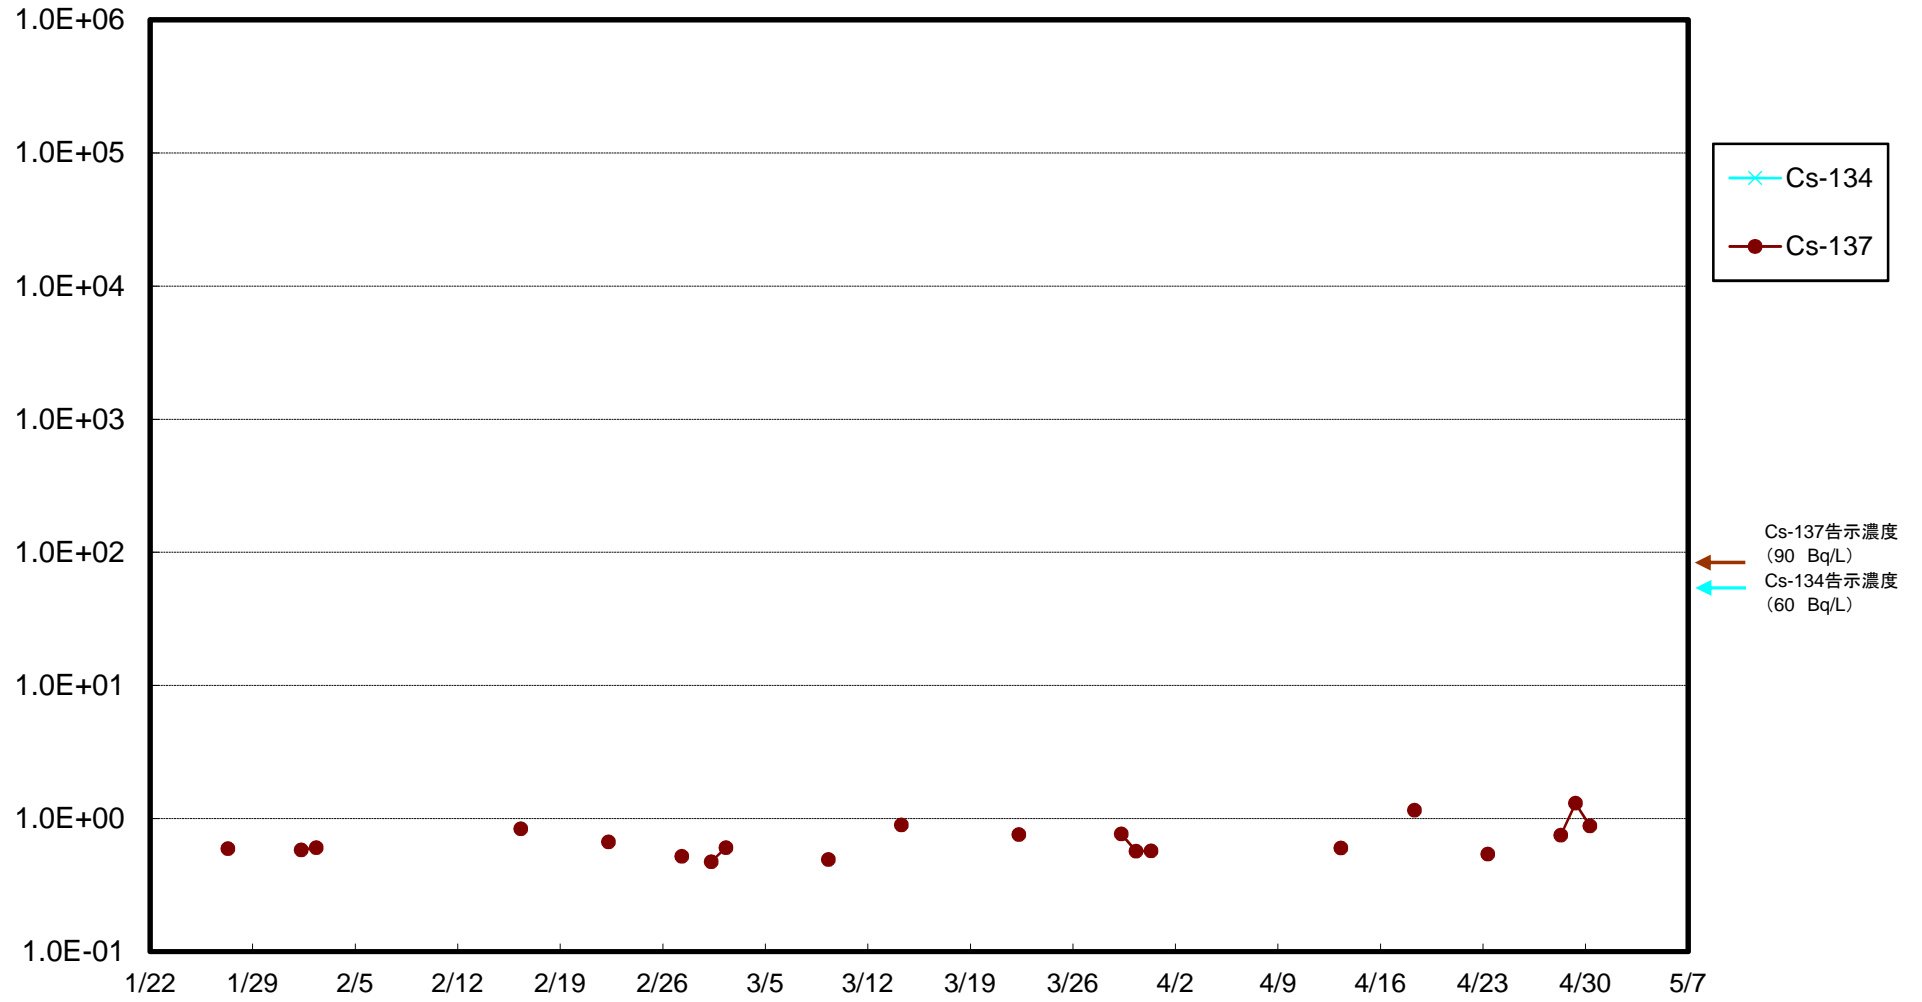

福島第一 5,6号機放水口北側(T-1) 海水放射能濃度(Bq/L)

福島第一 南放水口付近(T-2) 海水放射能濃度(Bq/L)

福島第一 物揚場前海水放射能濃度(Bq/L)

福島第一 1~4号機取水口内北側(東波除堤北側)海水放射能濃度(Bq/L)

福島第一 1~4号機取水口内南側(遮水壁前)海水放射能濃度(Bq/L)

福島第一 6号機取水口前海水放射能濃度(Bq/L)

福島第一 港湾口海水放射能濃度 (Bq/L)