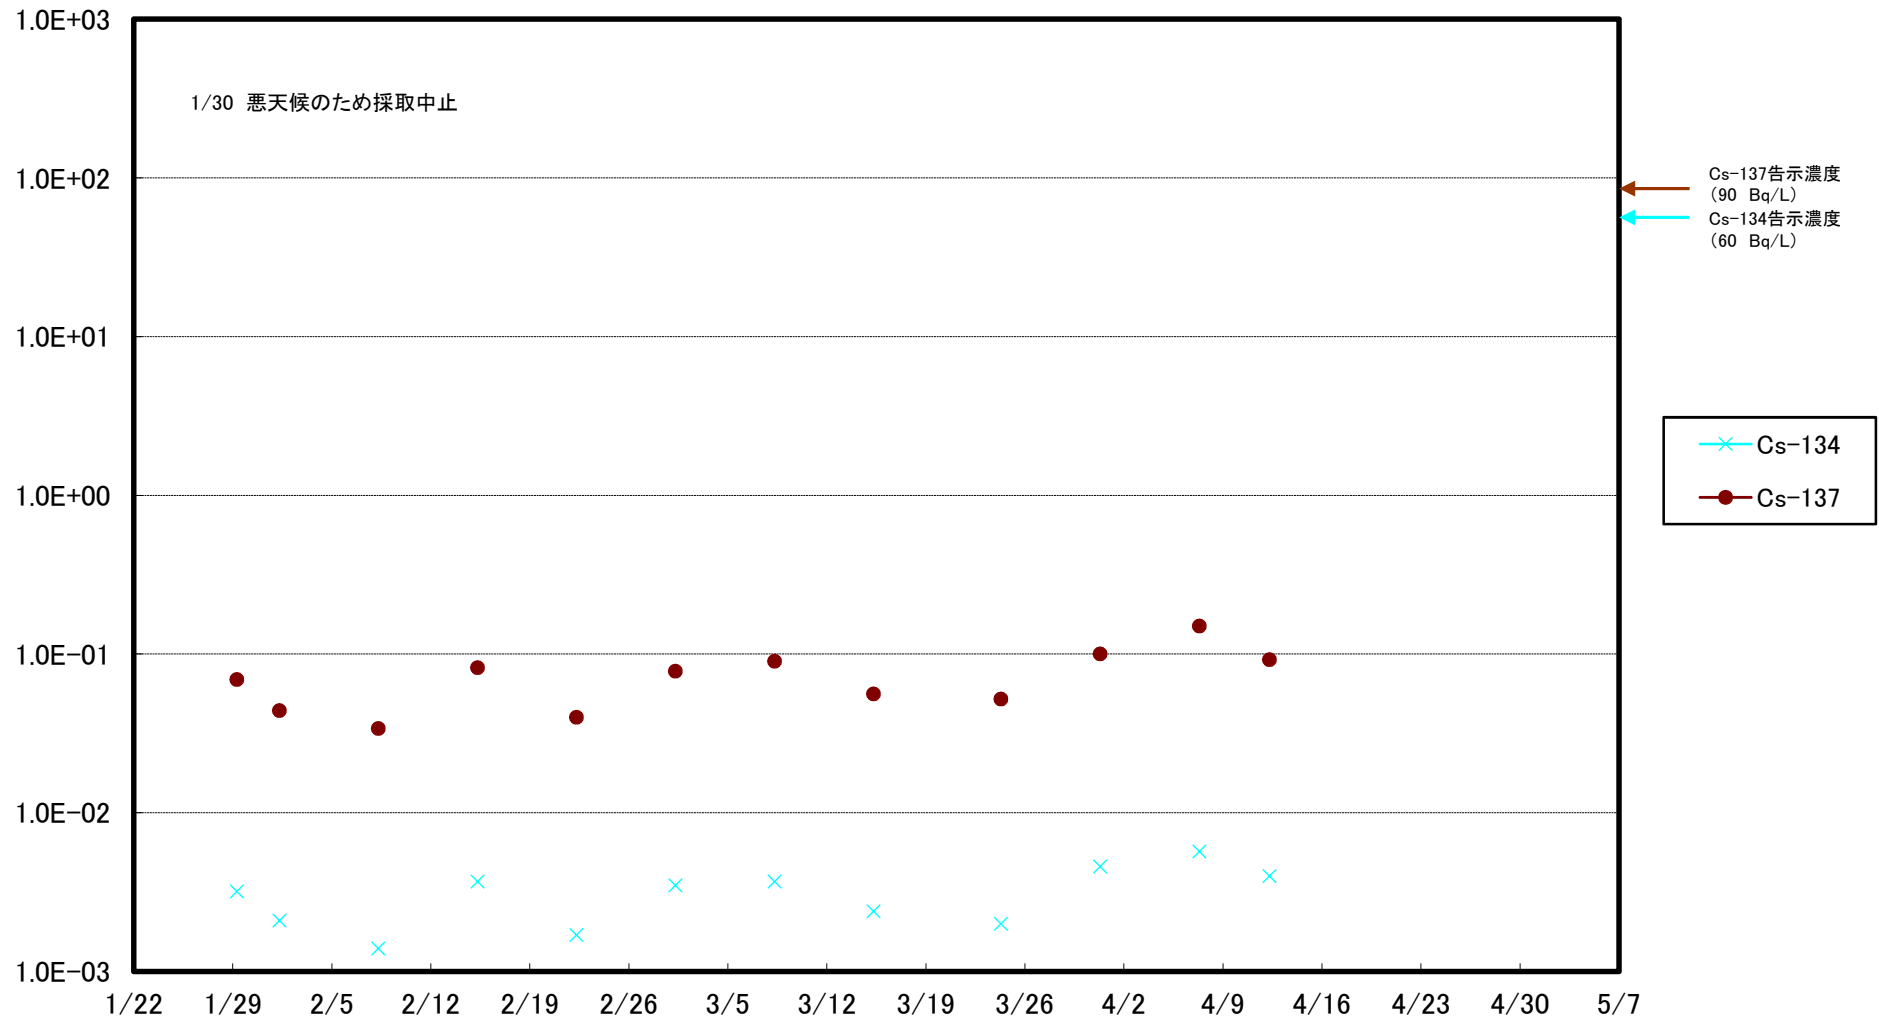

福島第一 5,6号機放水口北側(T-1) 海水放射能濃度(Bq/L)

福島第一 南放水口付近(T-2) 海水放射能濃度(Bq/L)

福島第一 物揚場前海水放射能濃度(Bq/L)

福島第一 1~4号機取水口内北側(東波除堤北側)海水放射能濃度(Bq/L)

福島第一 1~4号機取水口内南側(遮水壁前)海水放射能濃度(Bq/L)

福島第一 6号機取水口前海水放射能濃度(Bq/L)

福島第一 港湾口海水放射能濃度 (Bq/L)