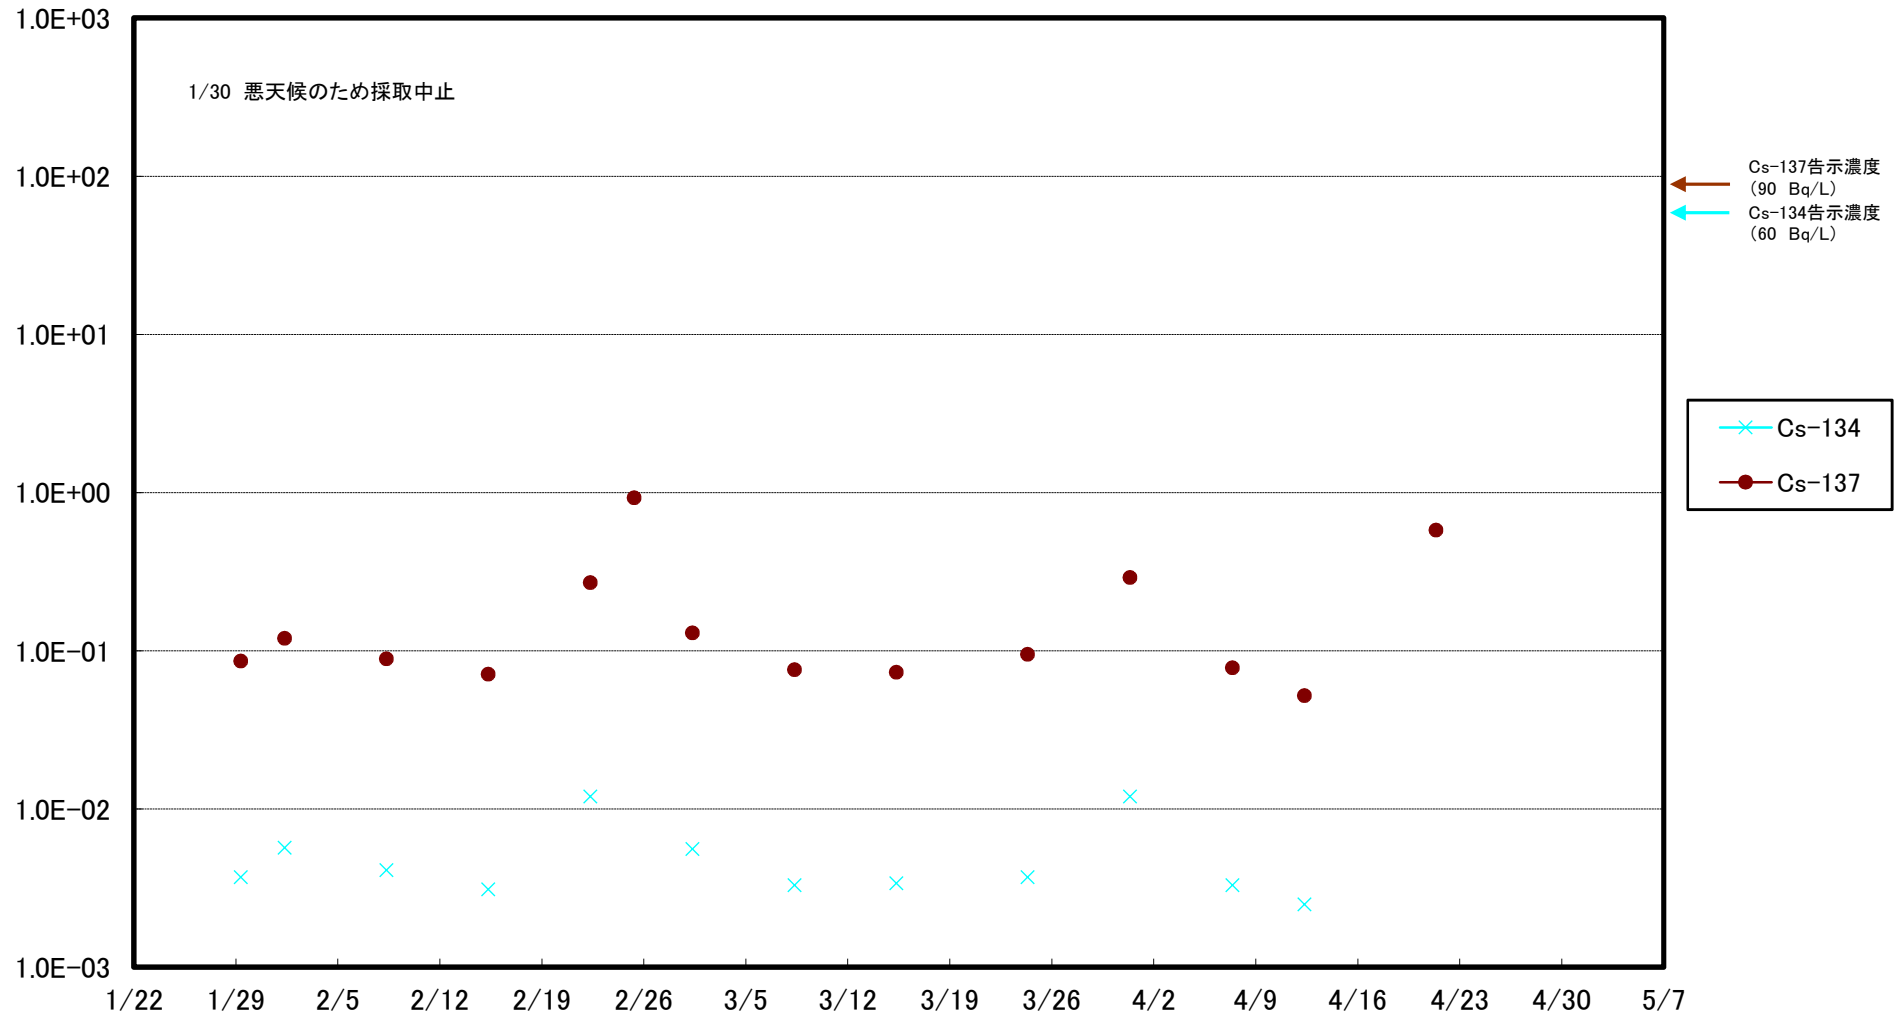

福島第一 5,6号機放水口北側(T-1) 海水放射能濃度(Bq/L)

福島第一 南放水口付近(T-2) 海水放射能濃度(Bq/L)

福島第一 物揚場前海水放射能濃度(Bq/L)

福島第一 1~4号機取水口内北側(東波除堤北側)海水放射能濃度(Bq/L)

福島第一 1~4号機取水口内南側(遮水壁前)海水放射能濃度(Bq/L)

福島第一 6号機取水口前海水放射能濃度(Bq/L)

福島第一 港湾口海水放射能濃度 (Bq/L)