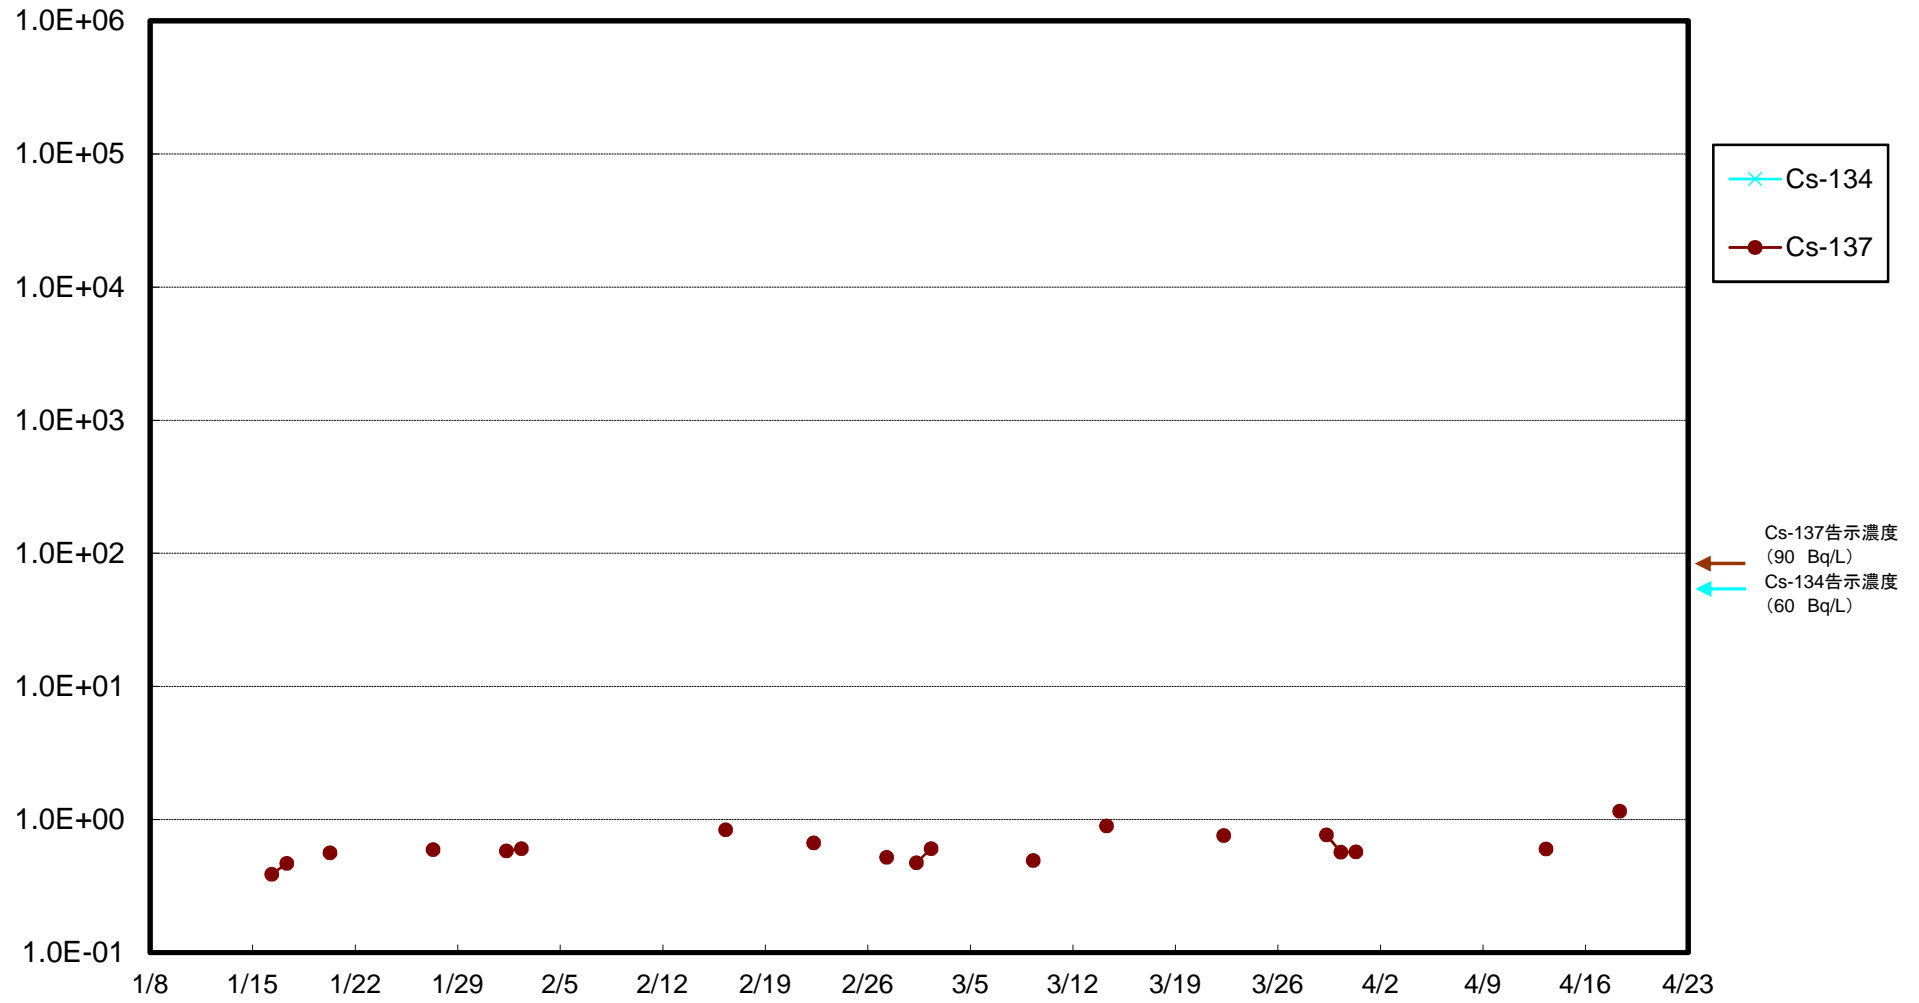

福島第一 5,6号機放水口北側(T-1) 海水放射能濃度(Bq/L)

福島第一 南放水口付近(T-2) 海水放射能濃度(Bq/L)

福島第一 物揚場前海水放射能濃度(Bq/L)

福島第一 1~4号機取水口内北側(東波除堤北側)海水放射能濃度(Bq/L)

福島第一 1~4号機取水口内南側(遮水壁前)海水放射能濃度(Bq/L)

福島第一 6号機取水口前海水放射能濃度(Bq/L)

福島第一 港湾口海水放射能濃度(Bq/L)