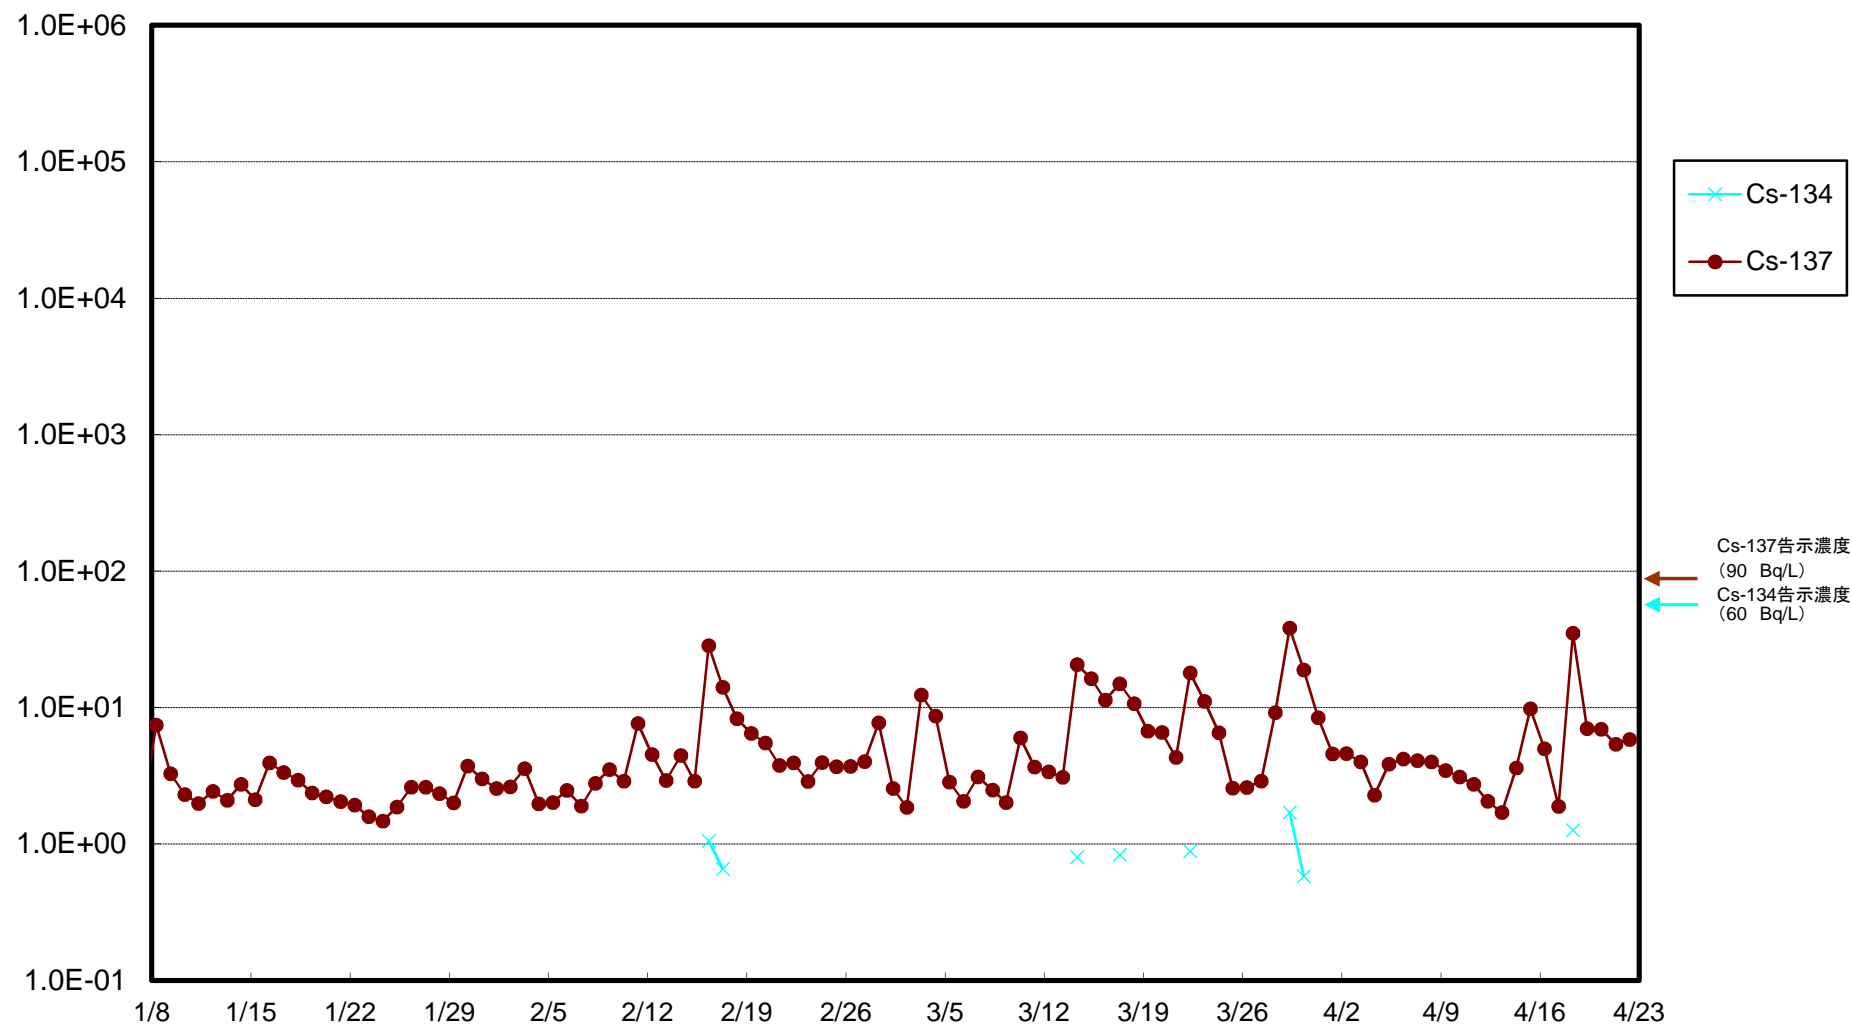

福島第一 5,6号機放水口北側(T-1) 海水放射能濃度(Bq/L)

福島第一 南放水口付近(T-2) 海水放射能濃度(Bq/L)

福島第一 物揚場前海水放射能濃度(Bq/L)

福島第一 1~4号機取水口内北側(東波除堤北側)海水放射能濃度(Bq/L)

福島第一 1~4号機取水口内南側(遮水壁前)海水放射能濃度(Bq/L)

福島第一 6号機取水口前海水放射能濃度(Bq/L)

福島第一 港湾口海水放射能濃度(Bq/L)