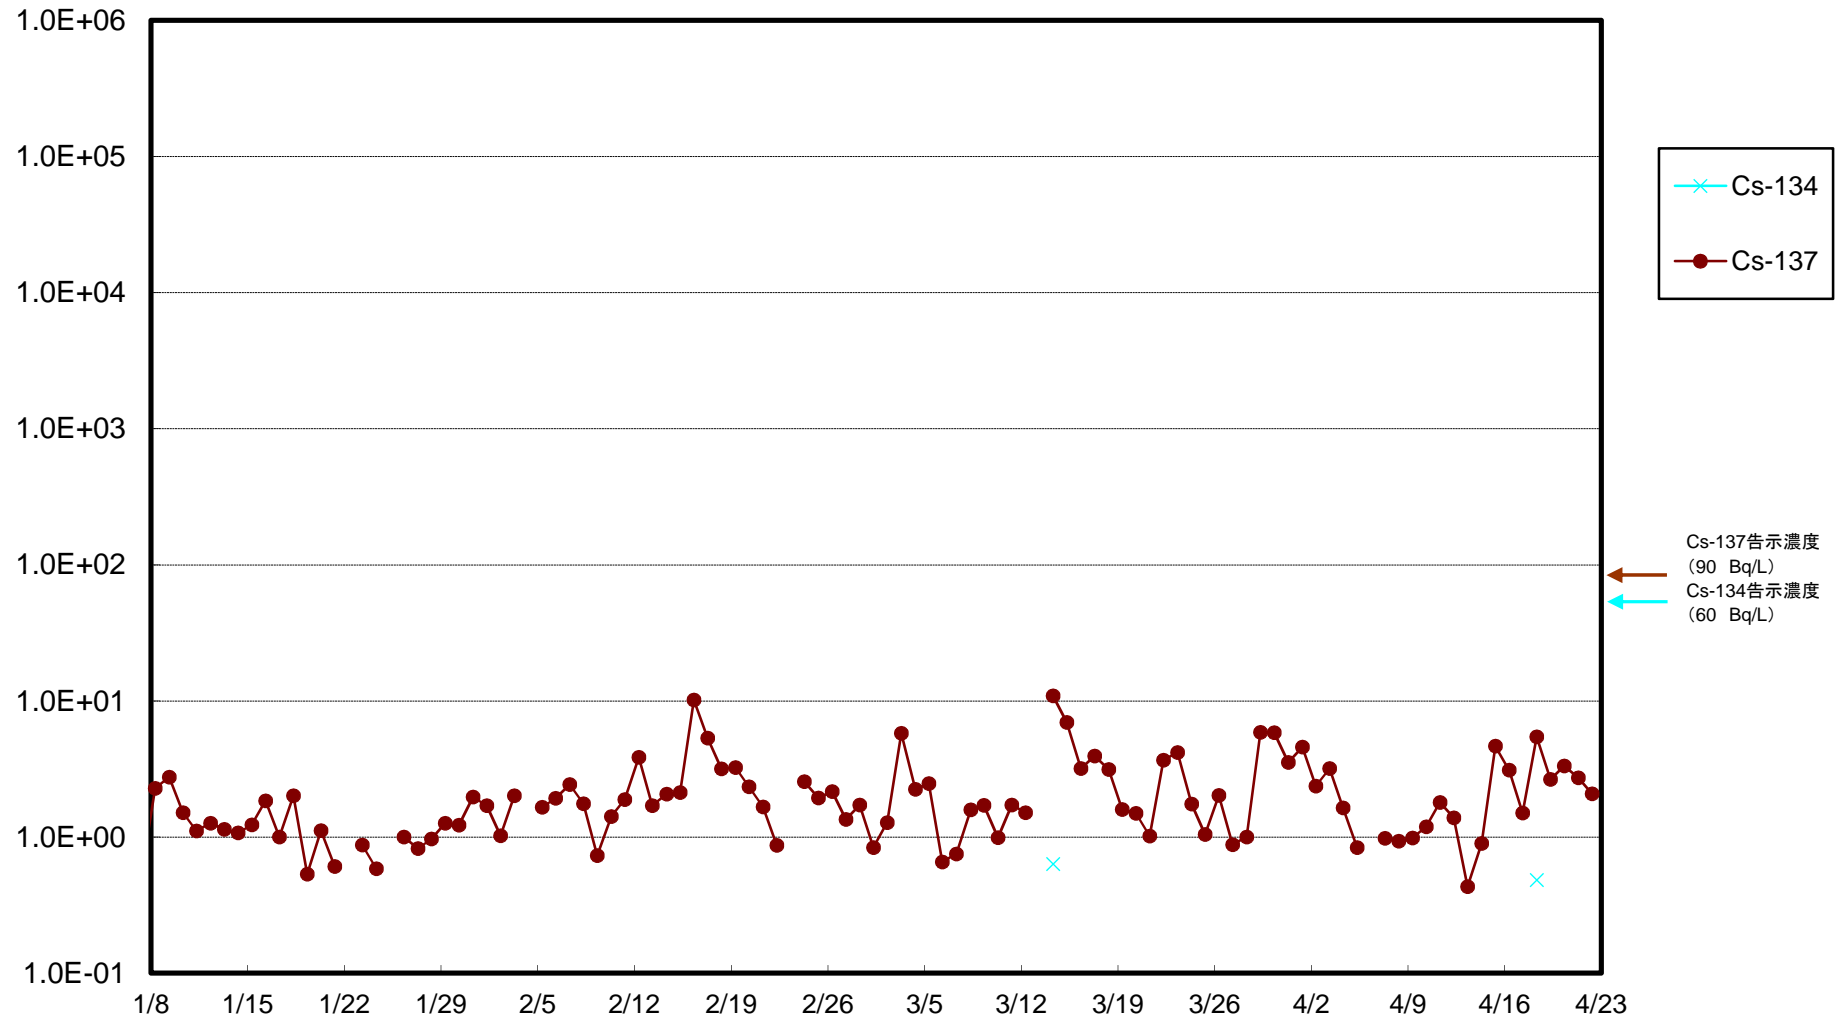

福島第一 5,6号機放水口北側(T-1) 海水放射能濃度(Bq/L)

福島第一 南放水口付近(T-2) 海水放射能濃度(Bq/L)

福島第一 物揚場前海水放射能濃度(Bq/L)

福島第一 1~4号機取水口内北側(東波除堤北側)海水放射能濃度(Bq/L)

福島第一 1~4号機取水口内南側(遮水壁前)海水放射能濃度(Bq/L)

福島第一 6号機取水口前海水放射能濃度(Bq/L)

福島第一 港湾口海水放射能濃度(Bq/L)