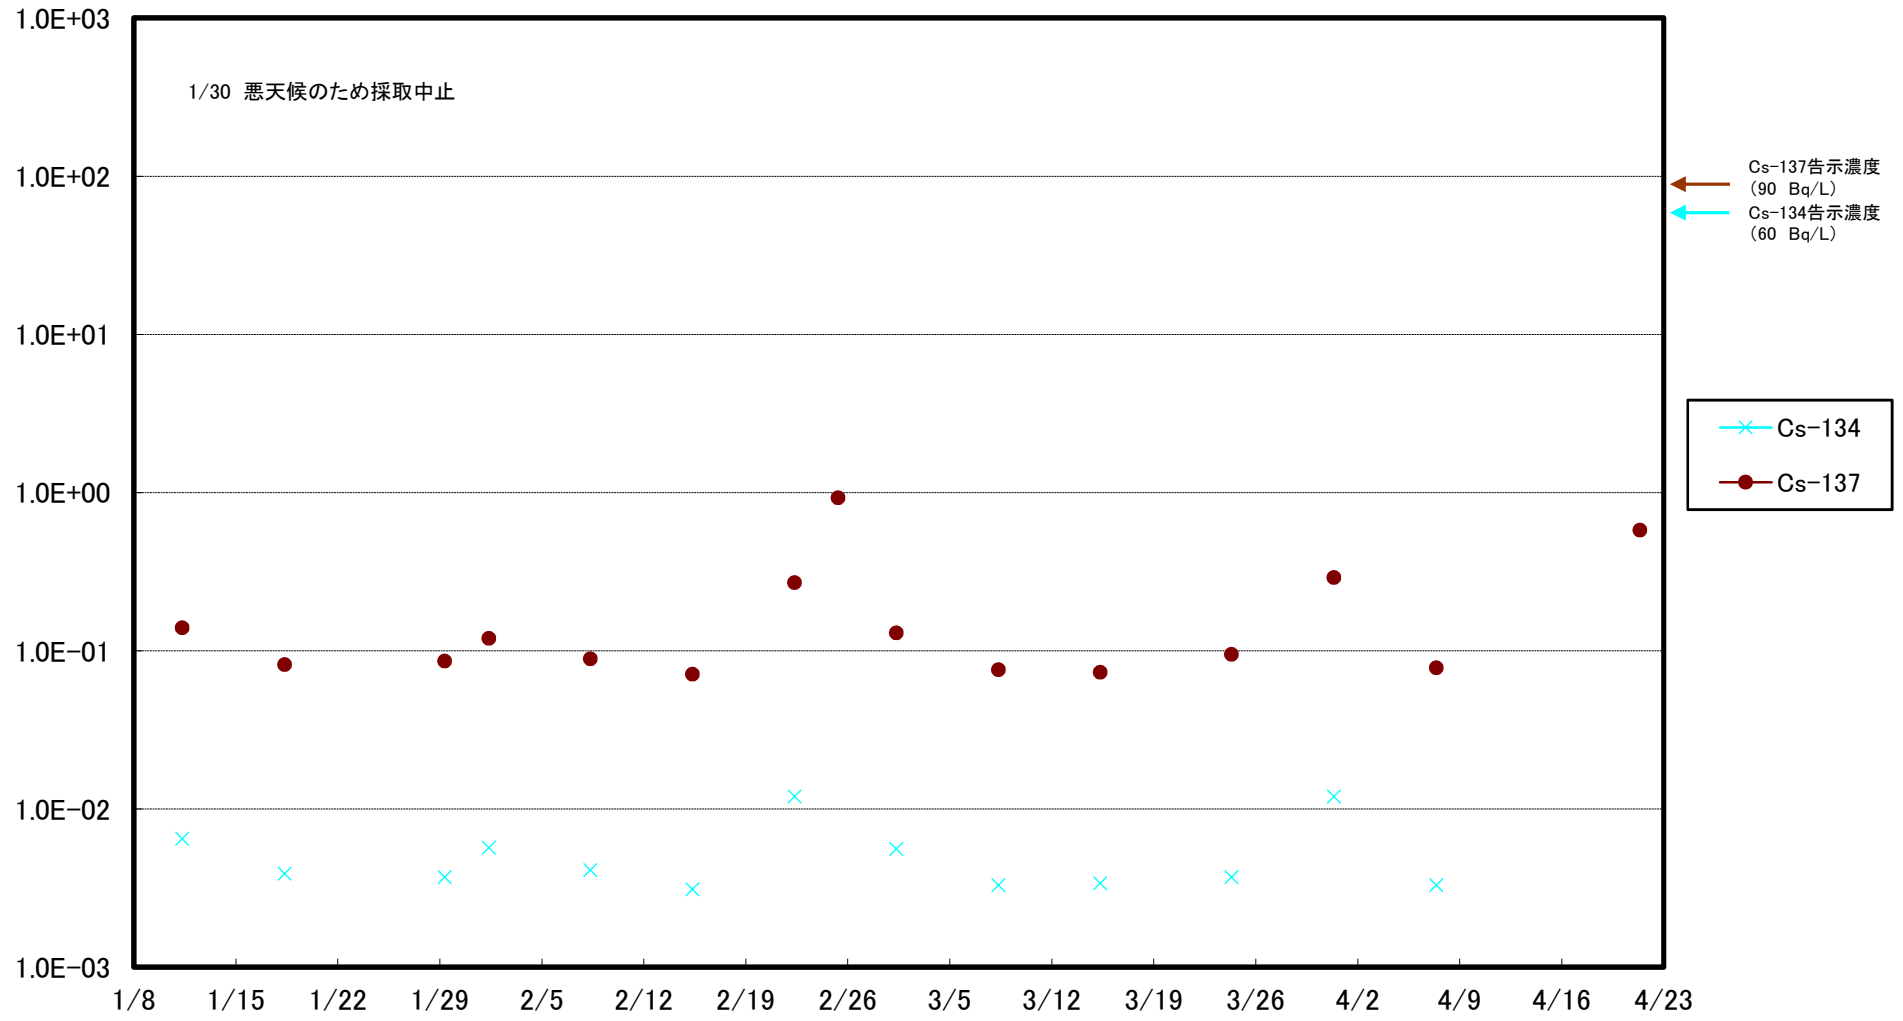

福島第一 5,6号機放水口北側(T-1) 海水放射能濃度(Bq/L)

福島第一 南放水口付近(T-2) 海水放射能濃度(Bq/L)

福島第一 物揚場前海水放射能濃度(Bq/L)

福島第一 1~4号機取水口内北側(東波除堤北側)海水放射能濃度(Bq/L)

福島第一 1~4号機取水口内南側(遮水壁前)海水放射能濃度(Bq/L)

福島第一 6号機取水口前海水放射能濃度(Bq/L)

福島第一 港湾口海水放射能濃度(Bq/L)