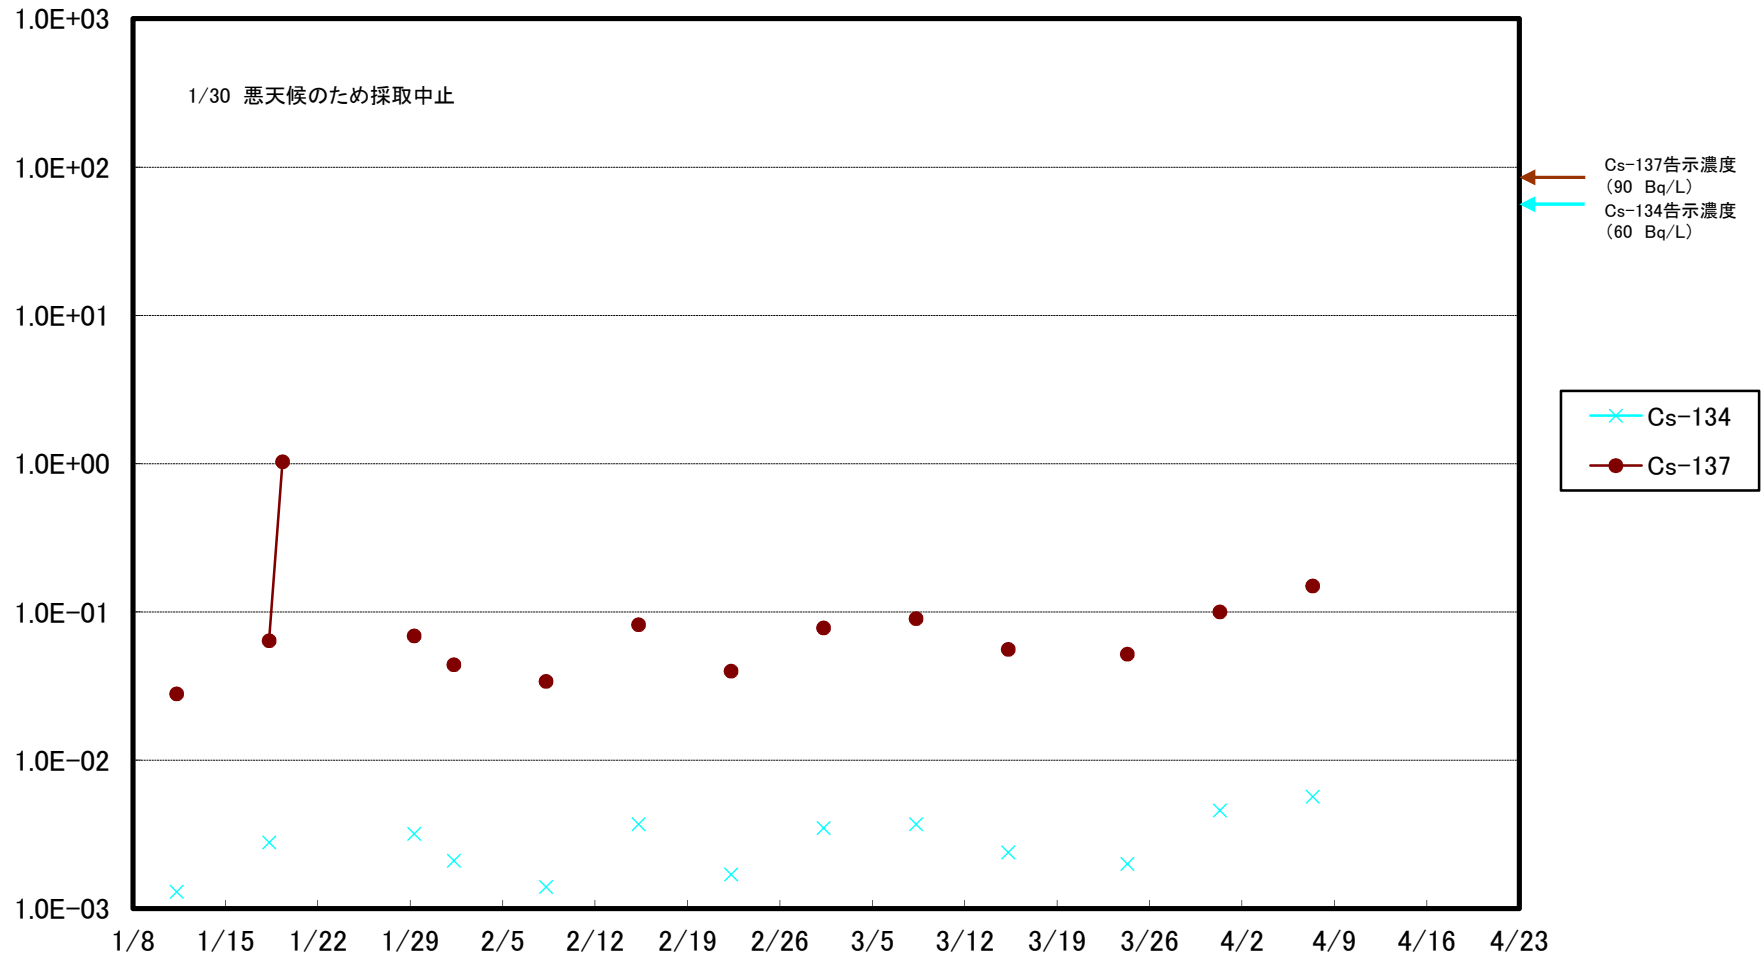

福島第一 5,6号機放水口北側(T-1) 海水放射能濃度(Bq/L)

福島第一 南放水口付近(T-2) 海水放射能濃度(Bq/L)

福島第一 物揚場前海水放射能濃度(Bq/L)

福島第一 1~4号機取水口内北側(東波除堤北側)海水放射能濃度(Bq/L)

福島第一 1~4号機取水口内南側(遮水壁前)海水放射能濃度(Bq/L)

福島第一 6号機取水口前海水放射能濃度(Bq/L)

福島第一 港湾口海水放射能濃度(Bq/L)