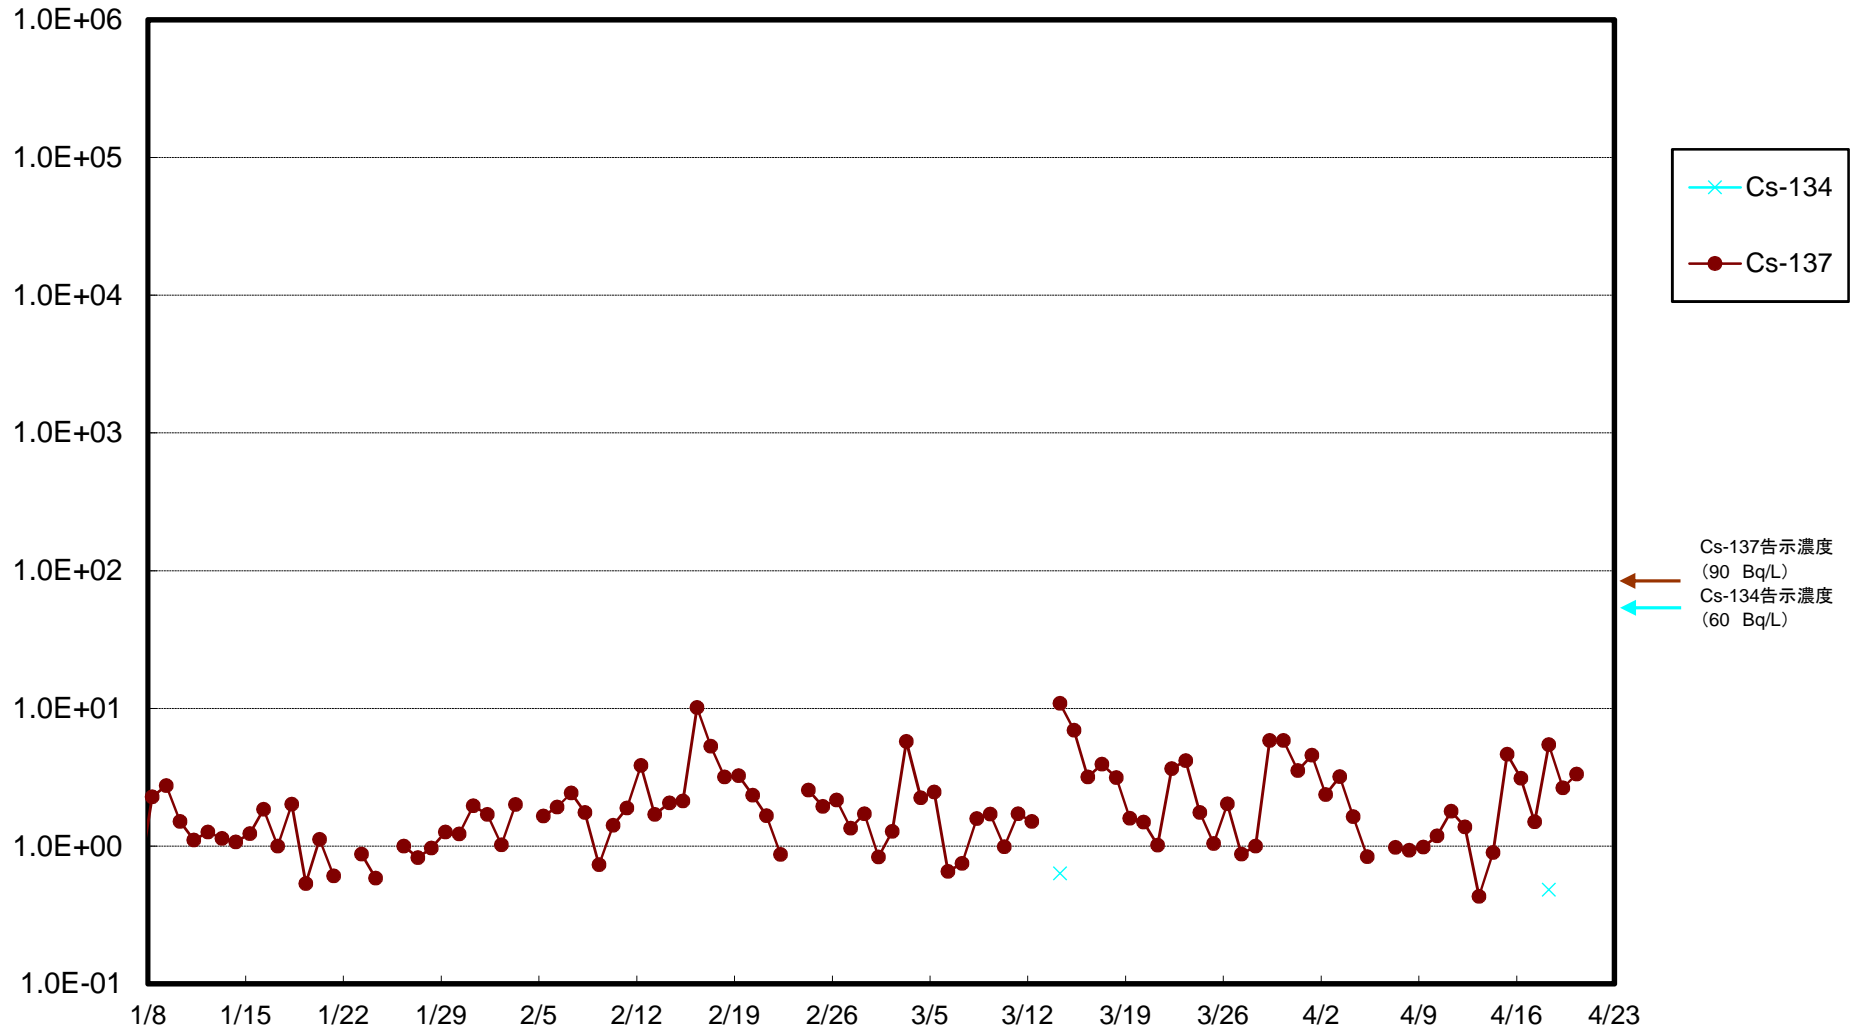

福島第一 5,6号機放水口北側(T-1) 海水放射能濃度(Bq/L)

福島第一 南放水口付近(T-2) 海水放射能濃度(Bq/L)

福島第一 物揚場前海水放射能濃度(Bq/L)

福島第一 1~4号機取水口内北側(東波除堤北側)海水放射能濃度(Bq/L)

福島第一 1~4号機取水口内南側(遮水壁前)海水放射能濃度(Bq/L)

福島第一 6号機取水口前海水放射能濃度(Bq/L)

福島第一 港湾口海水放射能濃度 (Bq/L)