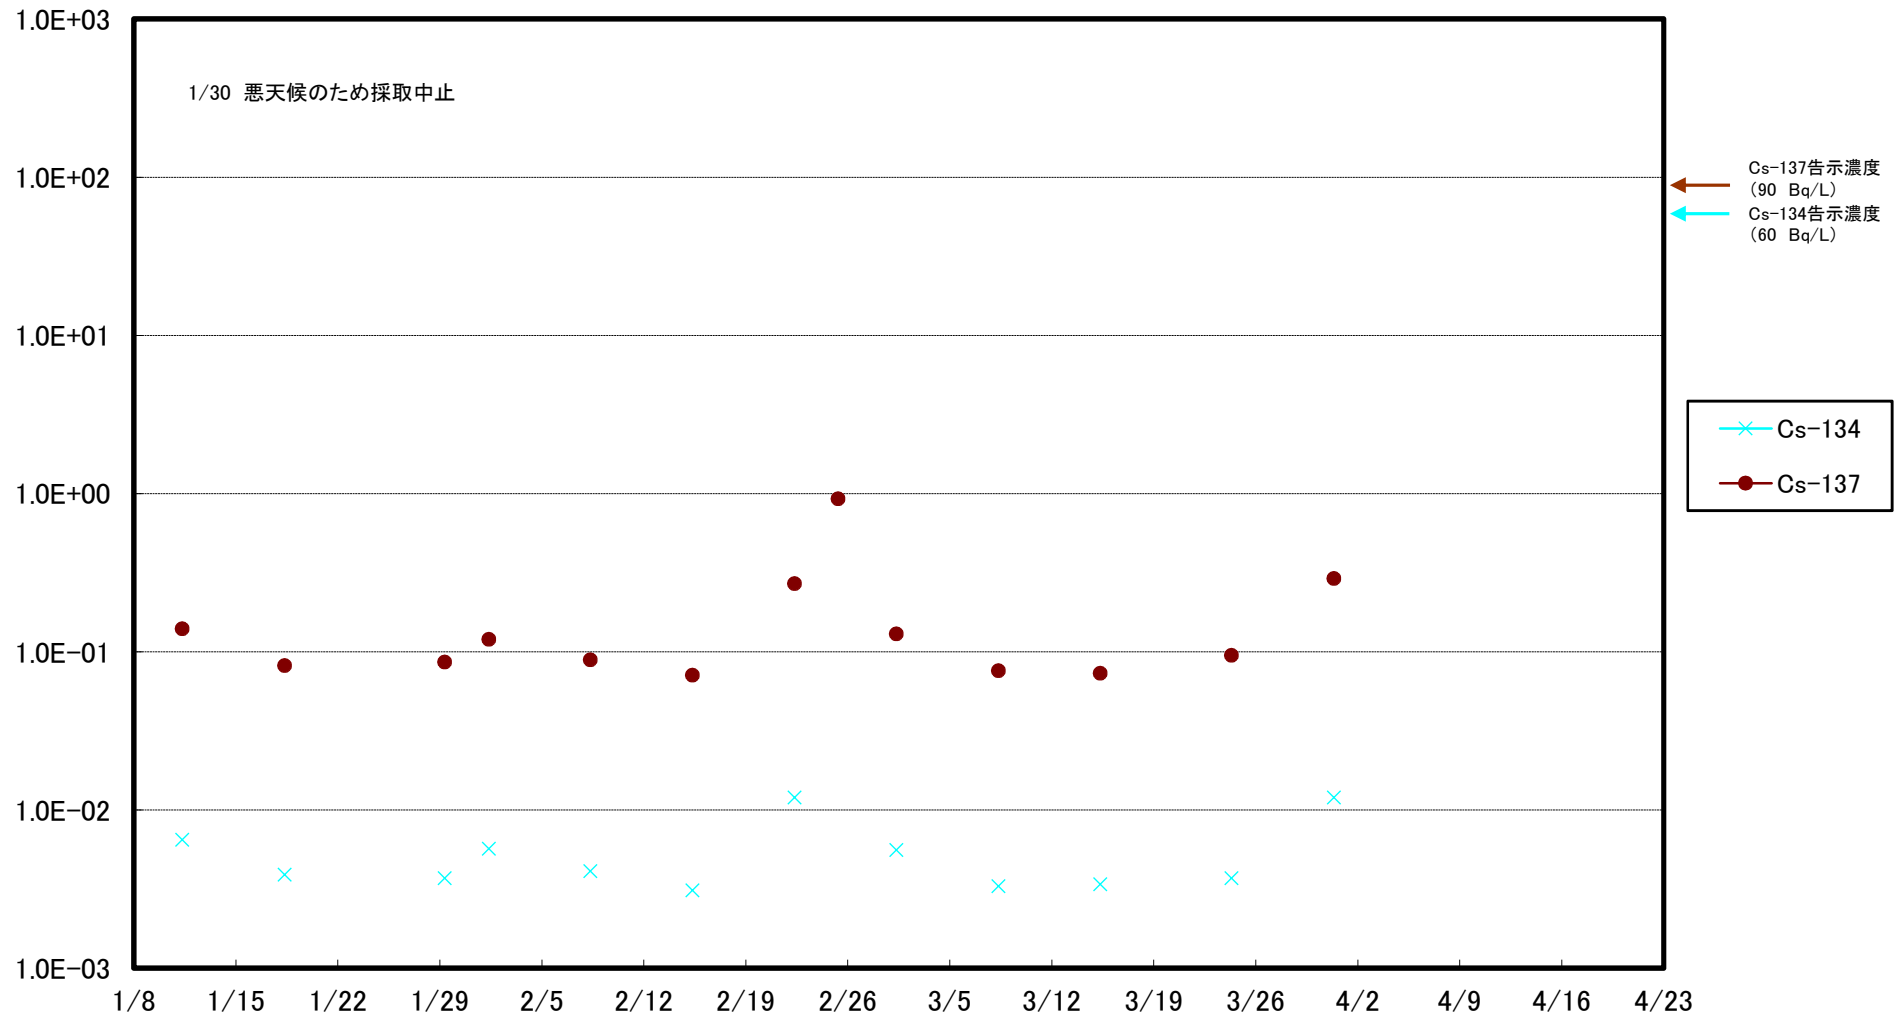

福島第一 5,6号機放水口北側(T-1) 海水放射能濃度(Bq/L)

福島第一 南放水口付近(T-2) 海水放射能濃度(Bq/L)

福島第一 物揚場前海水放射能濃度(Bq/L)

福島第一 1~4号機取水口内北側(東波除堤北側)海水放射能濃度(Bq/L)

福島第一 1~4号機取水口内南側(遮水壁前)海水放射能濃度(Bq/L)

福島第一 6号機取水口前海水放射能濃度(Bq/L)

福島第一 港湾口海水放射能濃度 (Bq/L)