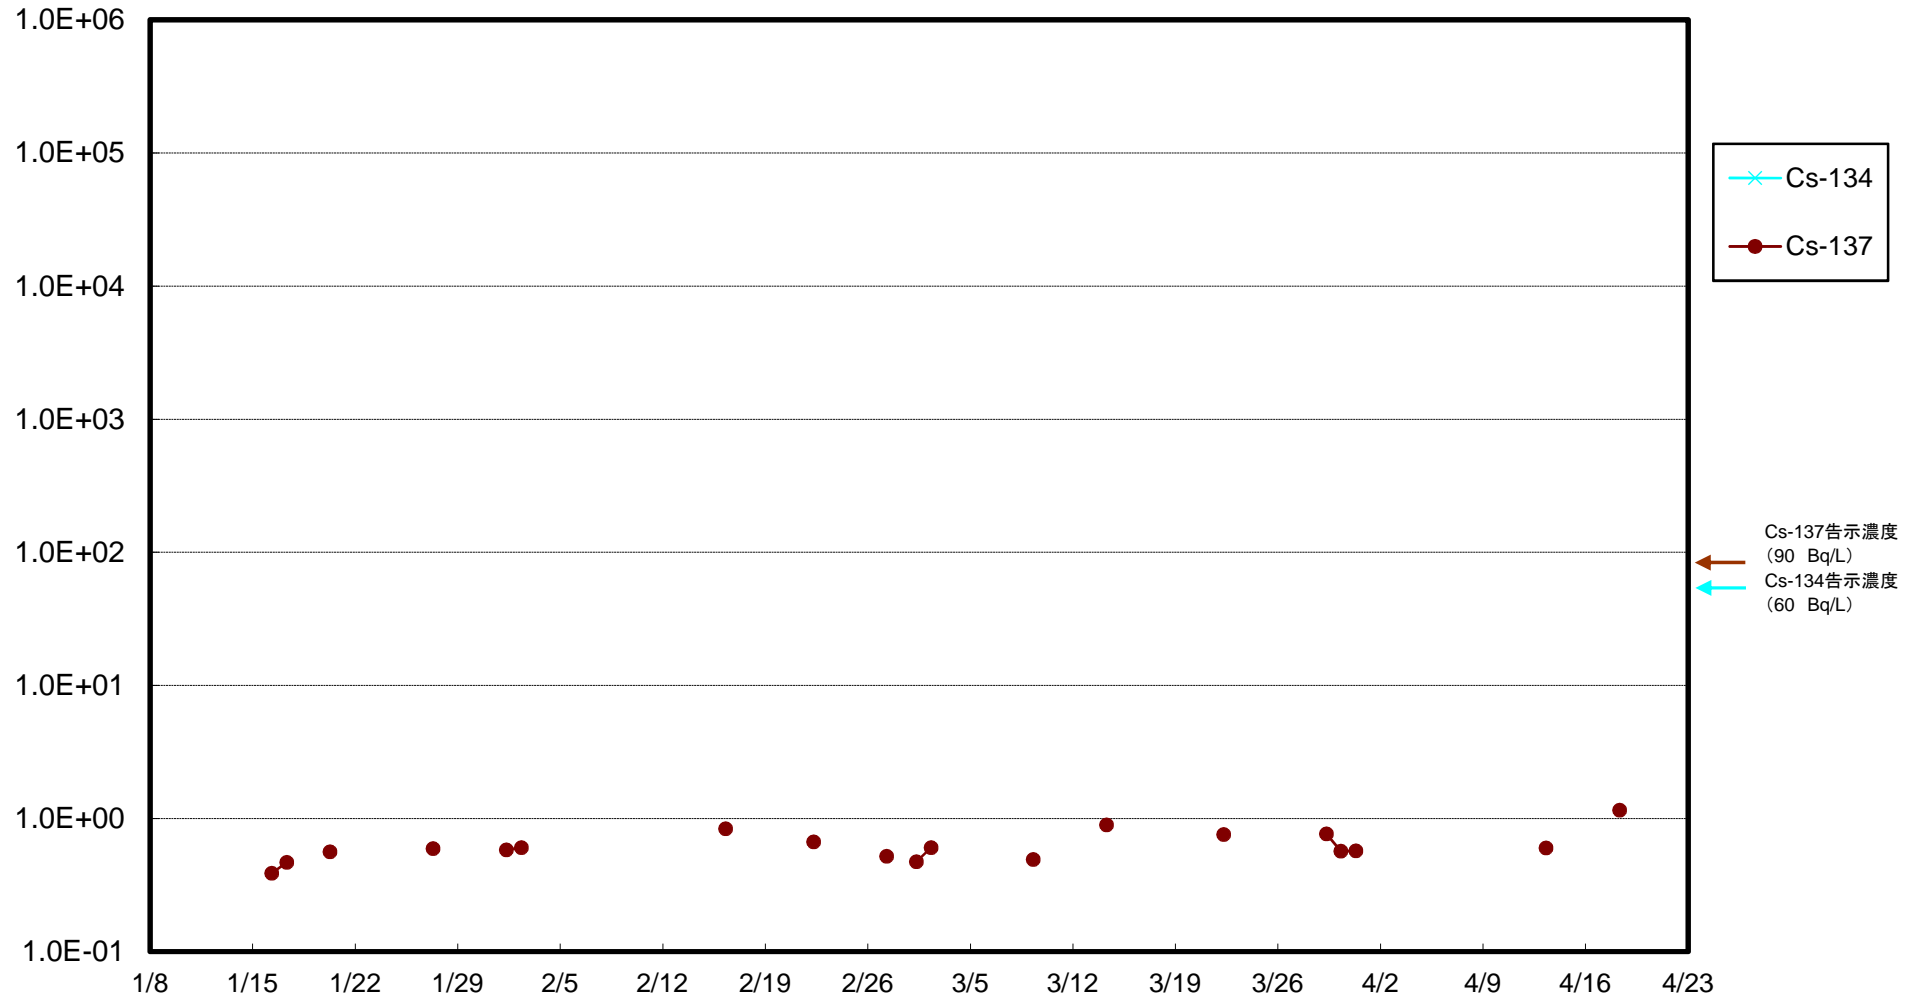

福島第一 5,6号機放水口北側(T-1) 海水放射能濃度(Bq/L)

福島第一 南放水口付近(T-2) 海水放射能濃度(Bq/L)

福島第一 物揚場前海水放射能濃度(Bq/L)

福島第一 1~4号機取水口内北側(東波除堤北側)海水放射能濃度(Bq/L)

福島第一 1~4号機取水口内南側(遮水壁前)海水放射能濃度(Bq/L)

福島第一 6号機取水口前海水放射能濃度(Bq/L)

福島第一 港湾口海水放射能濃度 (Bq/L)