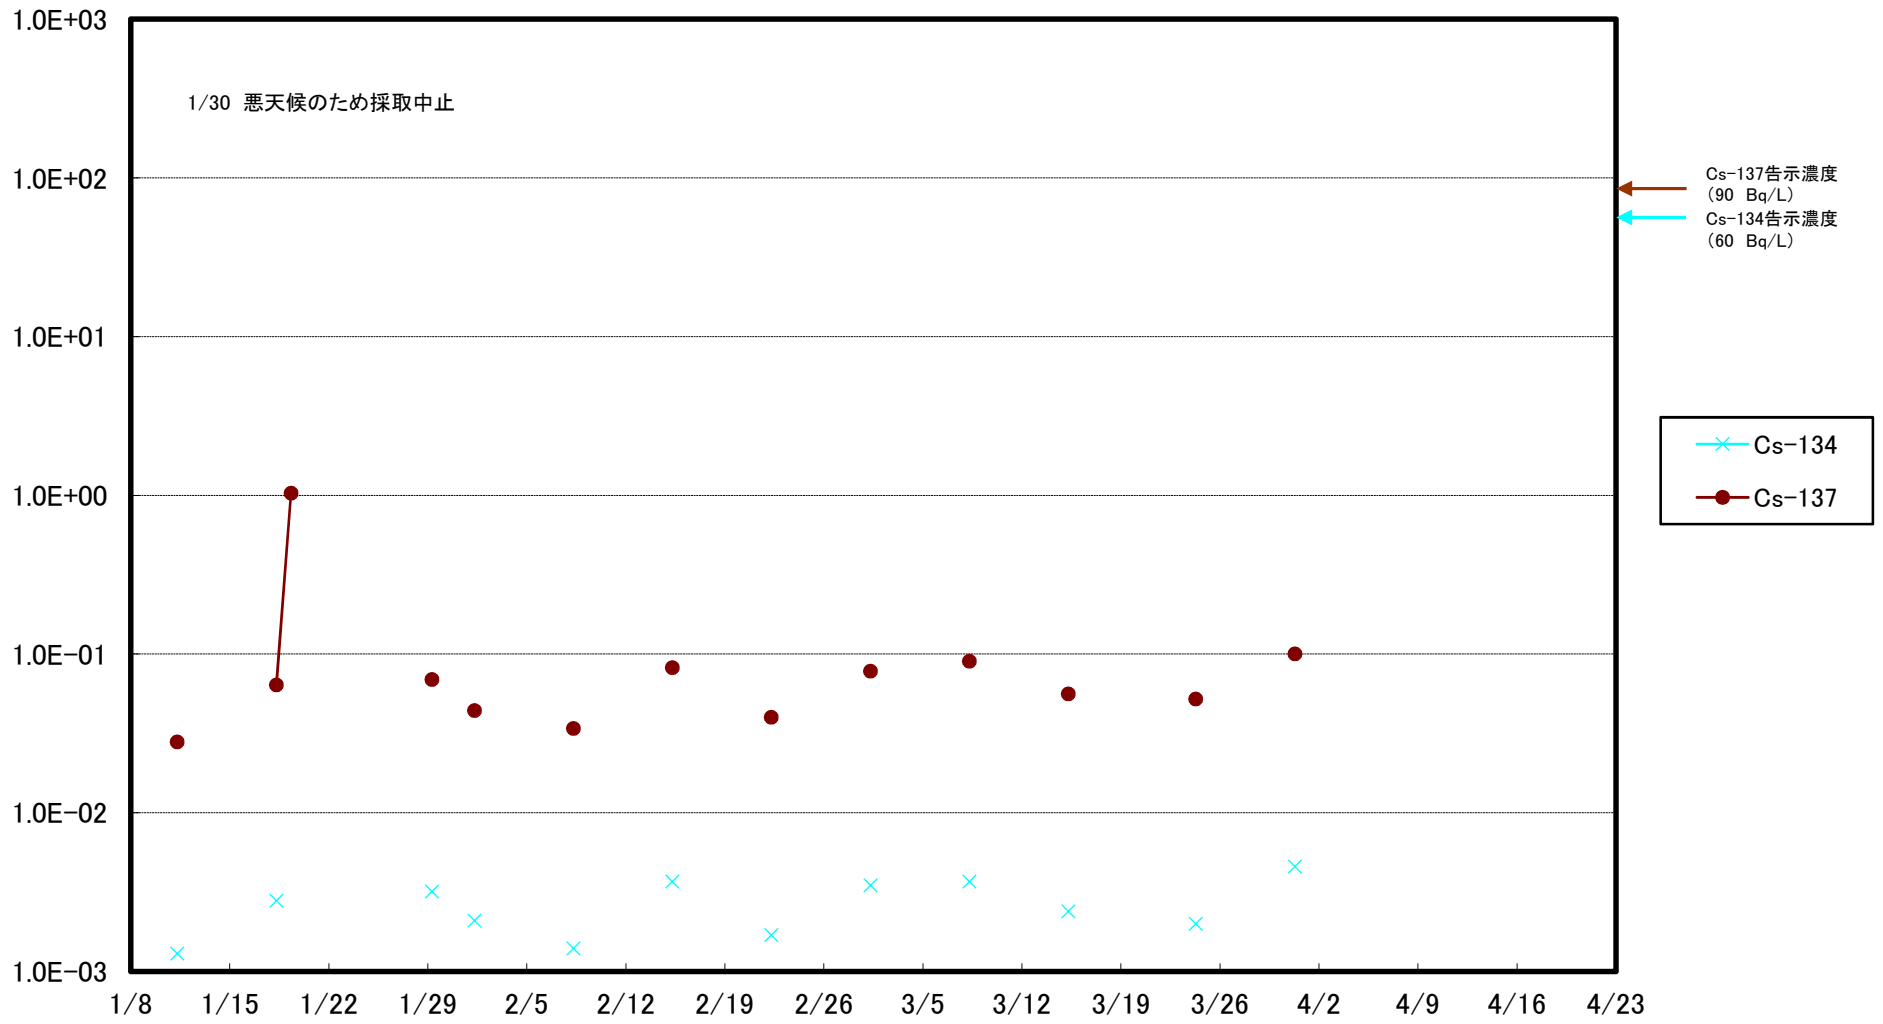

福島第一 5,6号機放水口北側(T-1) 海水放射能濃度(Bq/L)

福島第一 南放水口付近(T-2) 海水放射能濃度(Bq/L)

福島第一 物揚場前海水放射能濃度(Bq/L)

福島第一 1~4号機取水口内北側(東波除堤北側)海水放射能濃度(Bq/L)

福島第一 1~4号機取水口内南側(遮水壁前)海水放射能濃度(Bq/L)

福島第一 6号機取水口前海水放射能濃度(Bq/L)

福島第一 港湾口海水放射能濃度 (Bq/L)