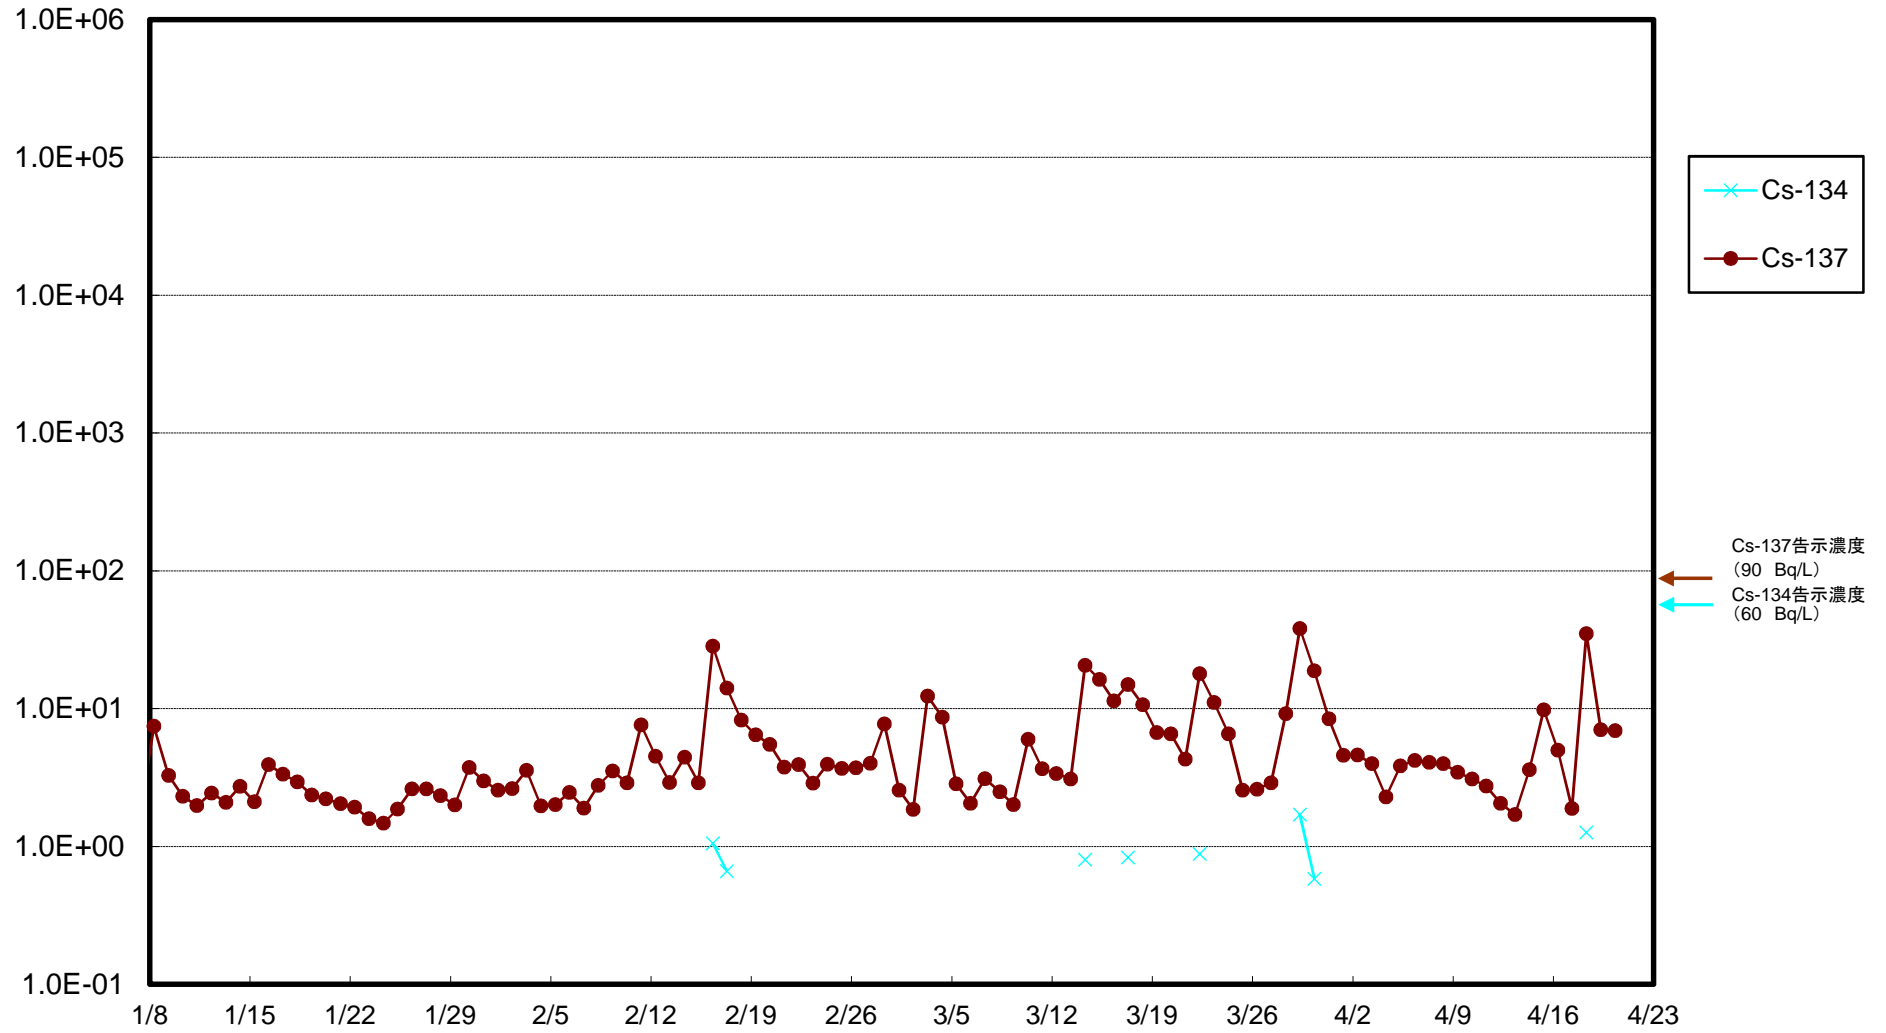

福島第一 5,6号機放水口北側(T-1) 海水放射能濃度(Bq/L)

福島第一 南放水口付近(T-2) 海水放射能濃度(Bq/L)

福島第一 物揚場前海水放射能濃度(Bq/L)

福島第一 1~4号機取水口内北側(東波除堤北側)海水放射能濃度(Bq/L)

福島第一 1~4号機取水口内南側(遮水壁前)海水放射能濃度(Bq/L)

福島第一 6号機取水口前海水放射能濃度(Bq/L)

福島第一 港湾口海水放射能濃度 (Bq/L)