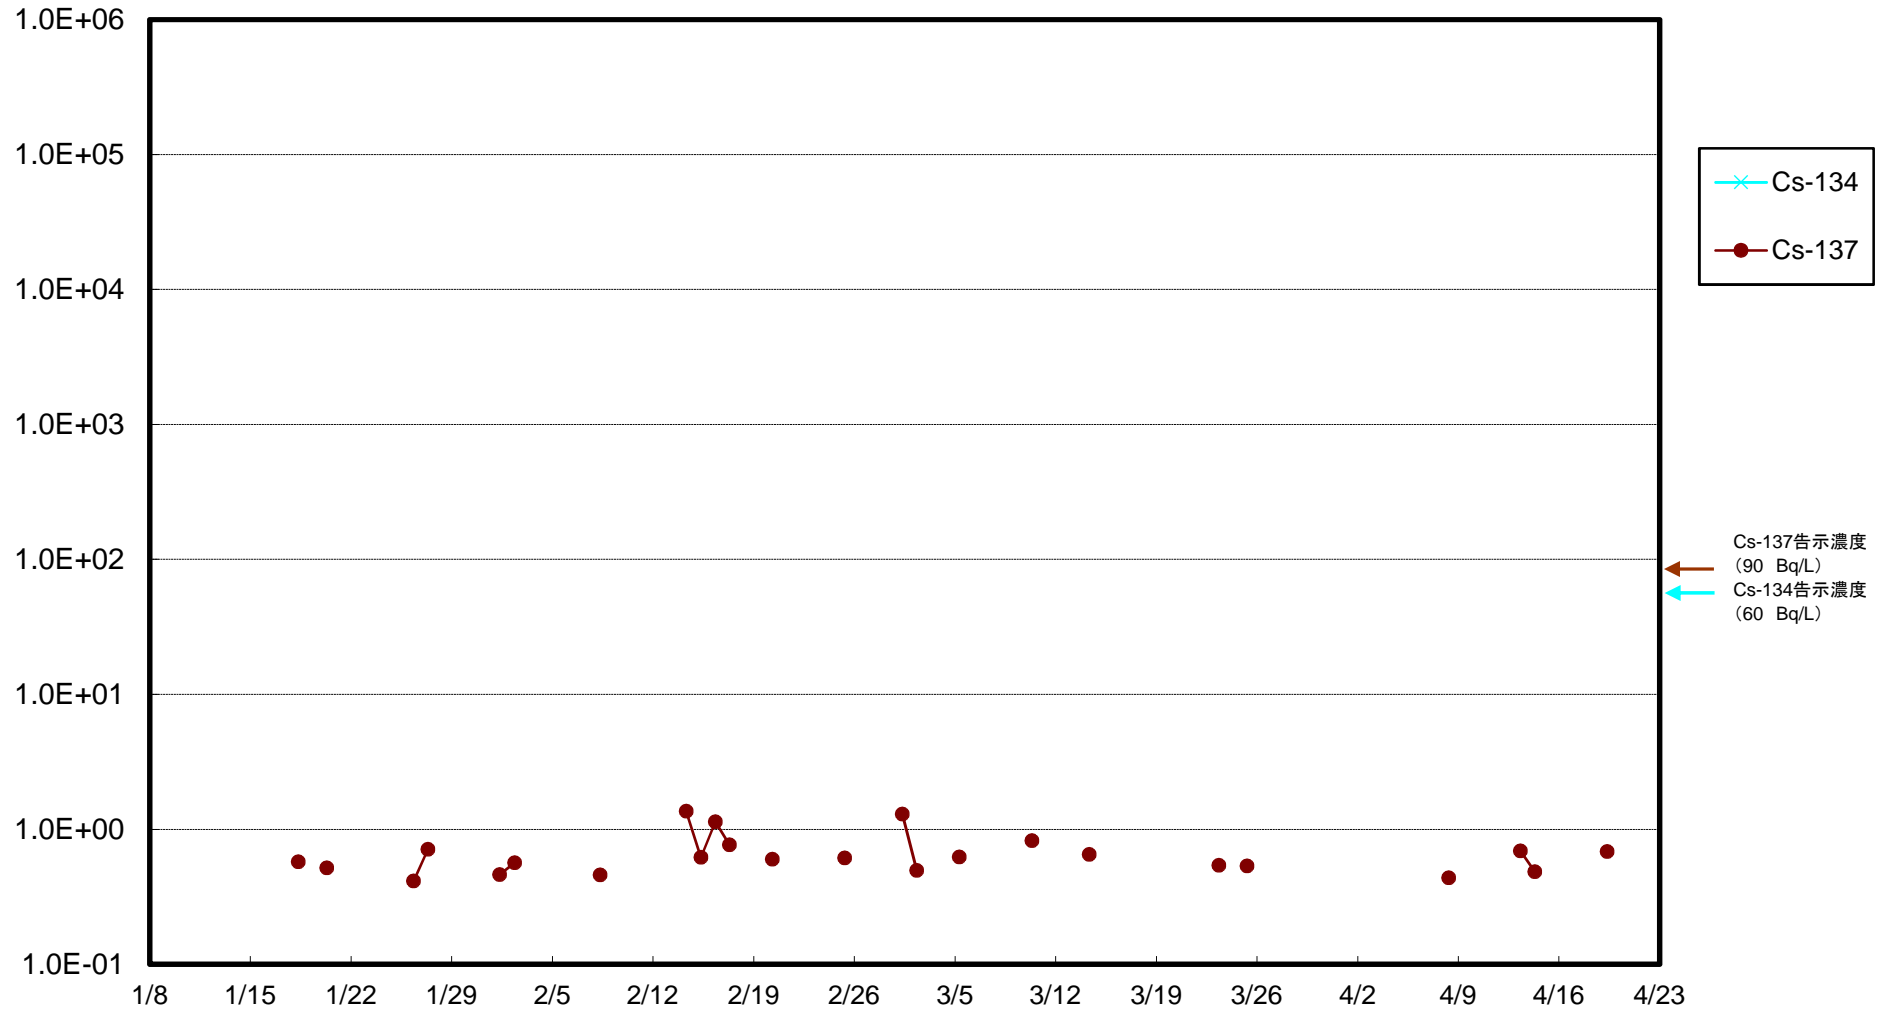

福島第一 5,6号機放水口北側(T-1) 海水放射能濃度(Bq/L)

福島第一 南放水口付近(T-2) 海水放射能濃度(Bq/L)

福島第一 物揚場前海水放射能濃度(Bq/L)

福島第一 1~4号機取水口内北側(東波除堤北側)海水放射能濃度(Bq/L)

福島第一 1~4号機取水口内南側(遮水壁前)海水放射能濃度(Bq/L)

福島第一 6号機取水口前海水放射能濃度(Bq/L)

福島第一 港湾口海水放射能濃度 (Bq/L)