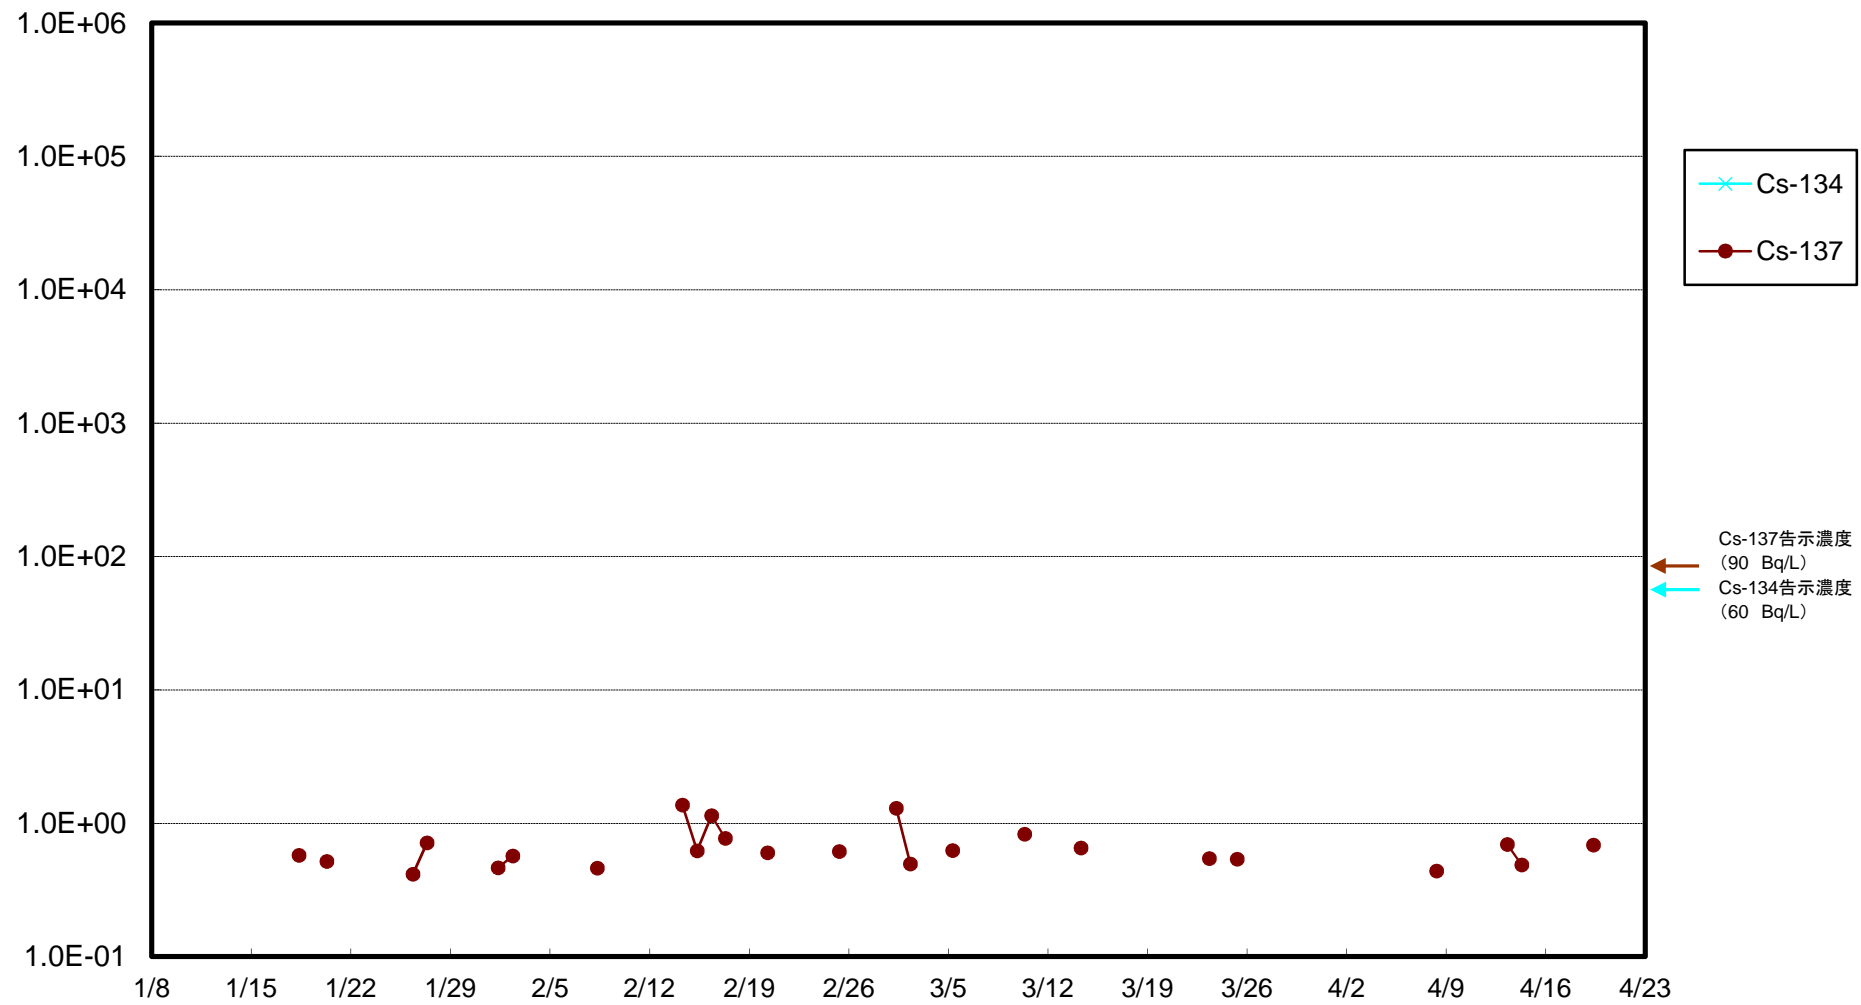

福島第一 5,6号機放水口北側(T-1) 海水放射能濃度(Bq/L)

福島第一 南放水口付近(T-2) 海水放射能濃度(Bq/L)

福島第一 物揚場前海水放射能濃度(Bq/L)

福島第一 1~4号機取水口内北側(東波除堤北側)海水放射能濃度(Bq/L)

福島第一 1~4号機取水口内南側(遮水壁前)海水放射能濃度(Bq/L)

福島第一 6号機取水口前海水放射能濃度(Bq/L)

福島第一 港湾口海水放射能濃度(Bq/L)