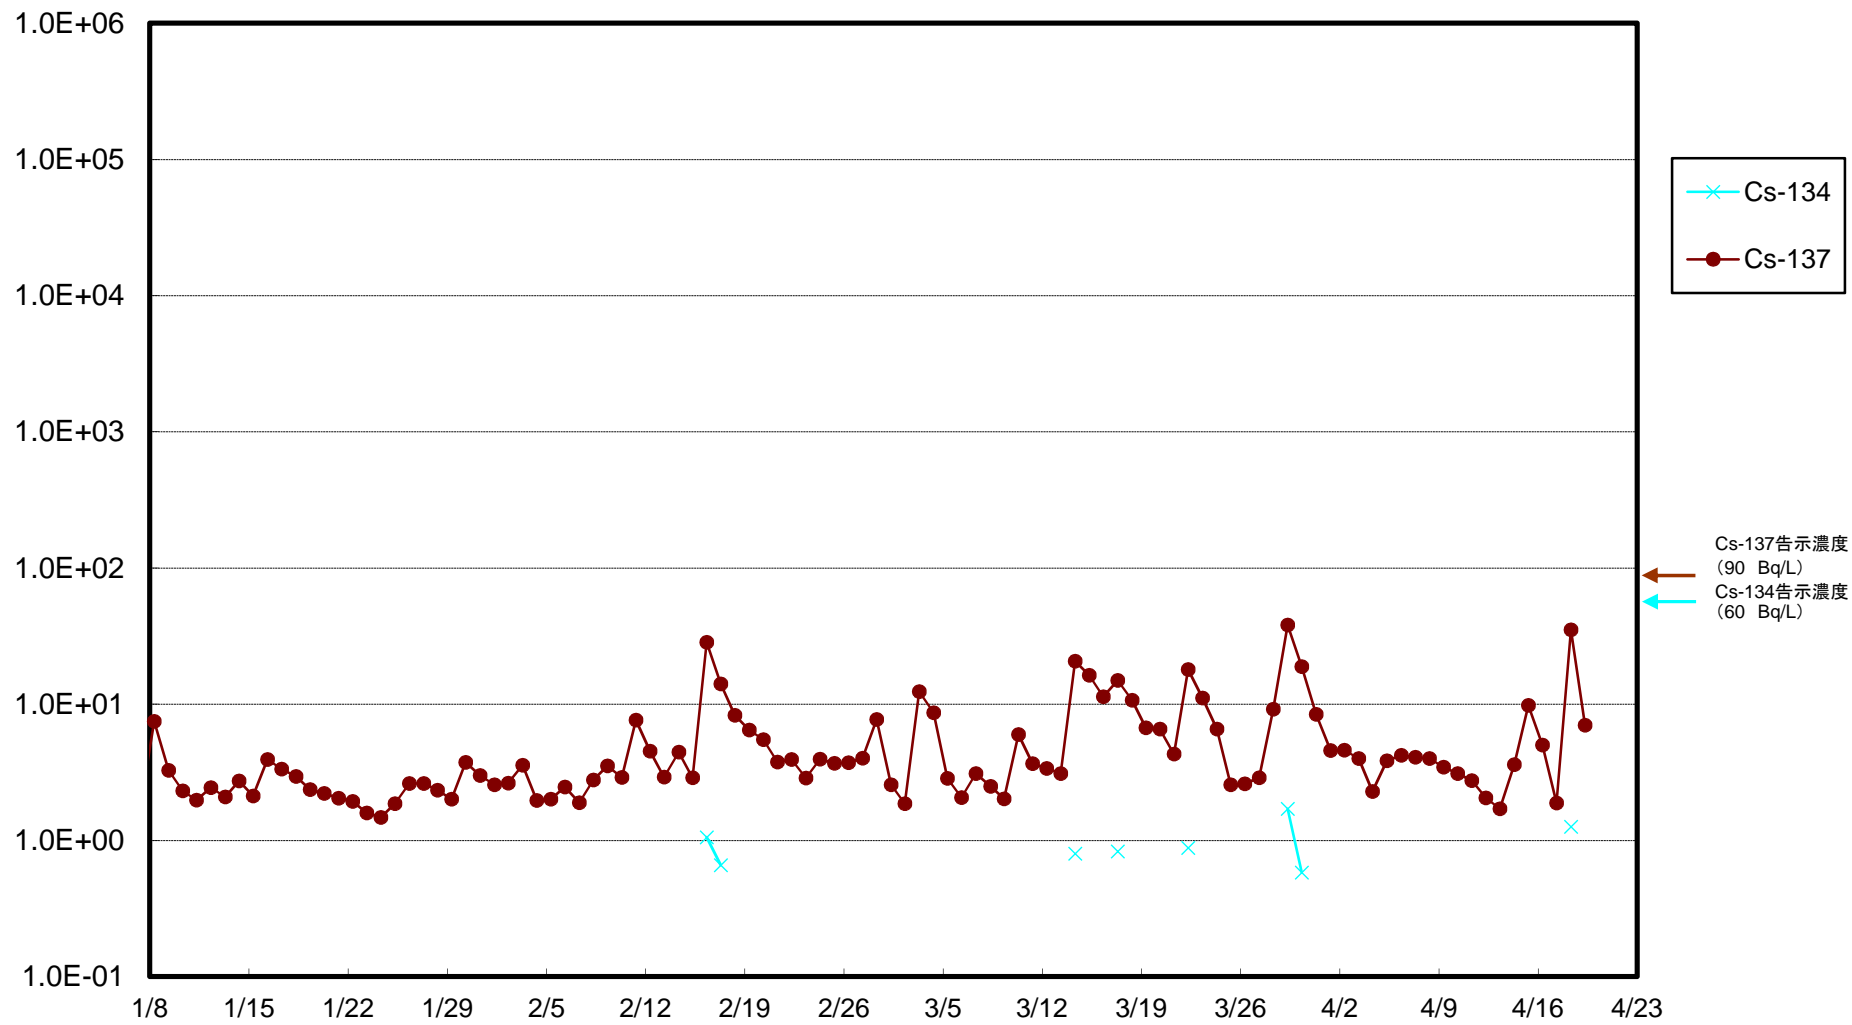

福島第一 5,6号機放水口北側(T-1) 海水放射能濃度(Bq/L)

福島第一 南放水口付近(T-2) 海水放射能濃度(Bq/L)

福島第一 物揚場前海水放射能濃度(Bq/L)

福島第一 1~4号機取水口内北側(東波除堤北側)海水放射能濃度(Bq/L)

福島第一 1~4号機取水口内南側(遮水壁前)海水放射能濃度(Bq/L)

福島第一 6号機取水口前海水放射能濃度(Bq/L)

福島第一 港湾口海水放射能濃度(Bq/L)