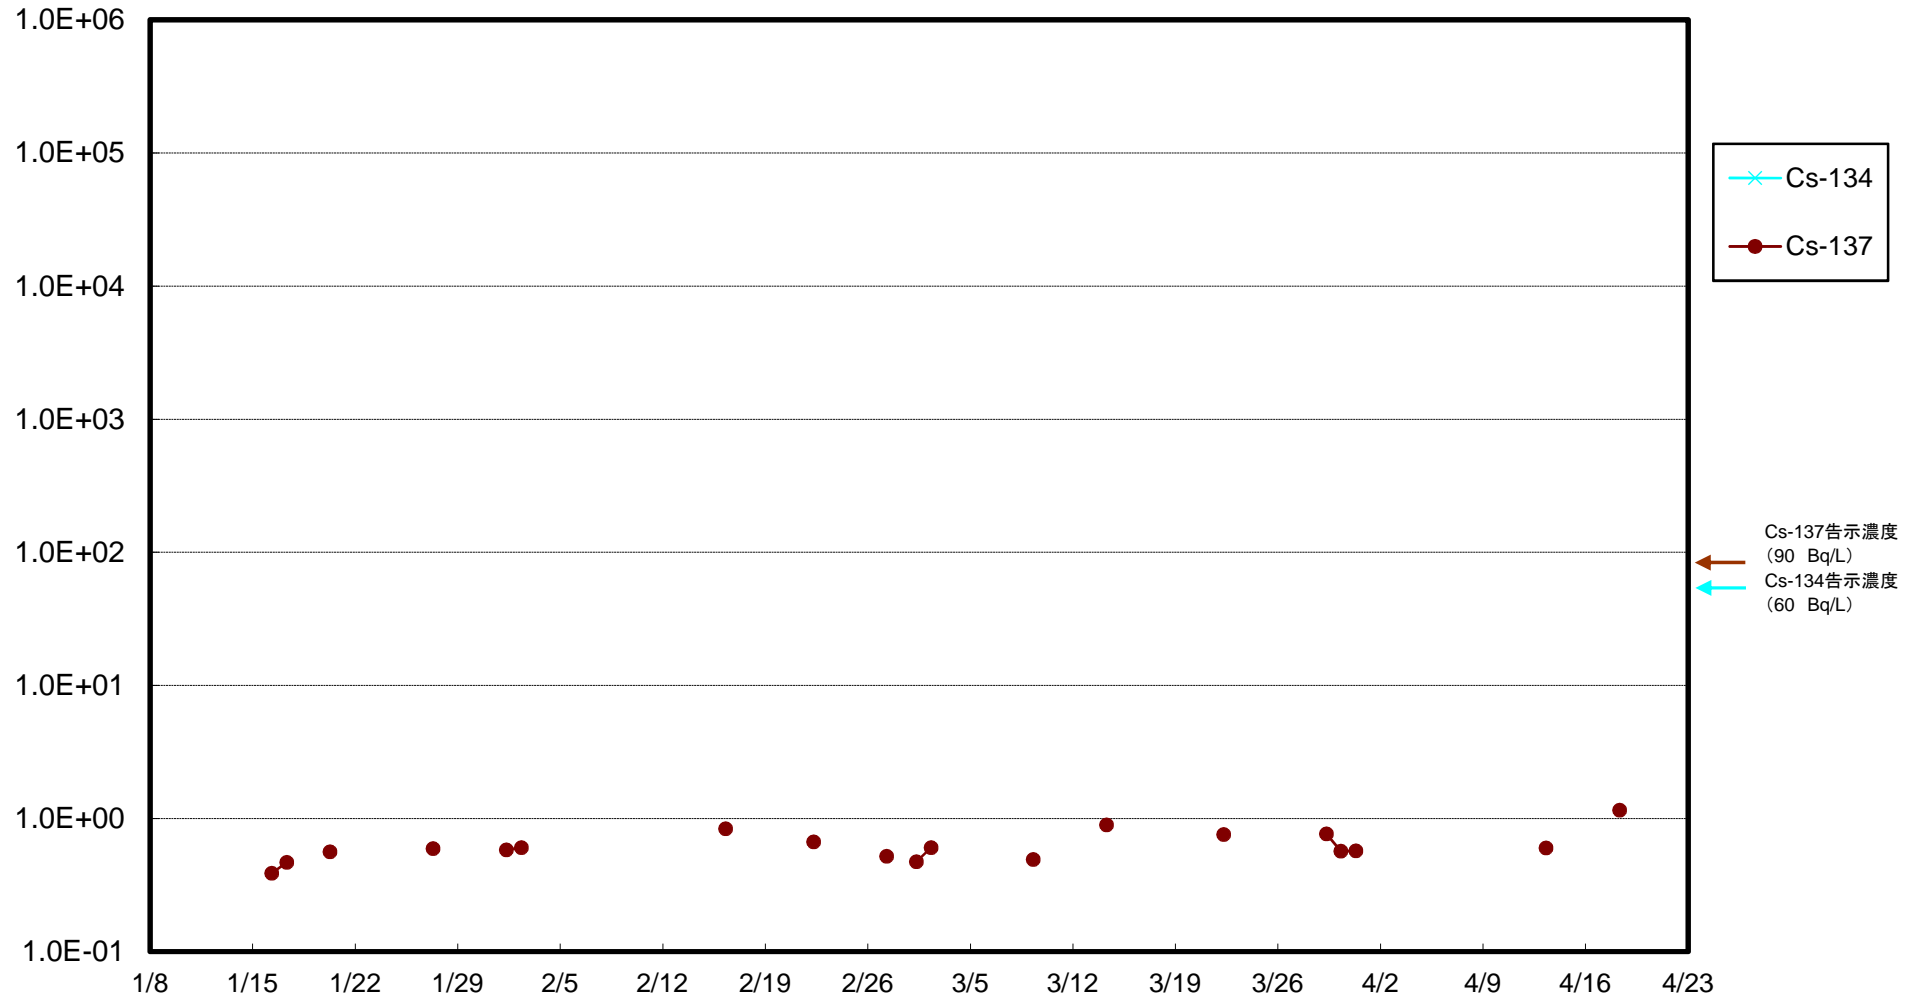

福島第一 5,6号機放水口北側(T-1) 海水放射能濃度(Bq/L)

福島第一 南放水口付近(T-2) 海水放射能濃度(Bq/L)

福島第一 物揚場前海水放射能濃度(Bq/L)

福島第一 1~4号機取水口内北側(東波除堤北側)海水放射能濃度(Bq/L)

福島第一 1~4号機取水口内南側(遮水壁前)海水放射能濃度(Bq/L)

福島第一 6号機取水口前海水放射能濃度(Bq/L)

福島第一 港湾口海水放射能濃度(Bq/L)