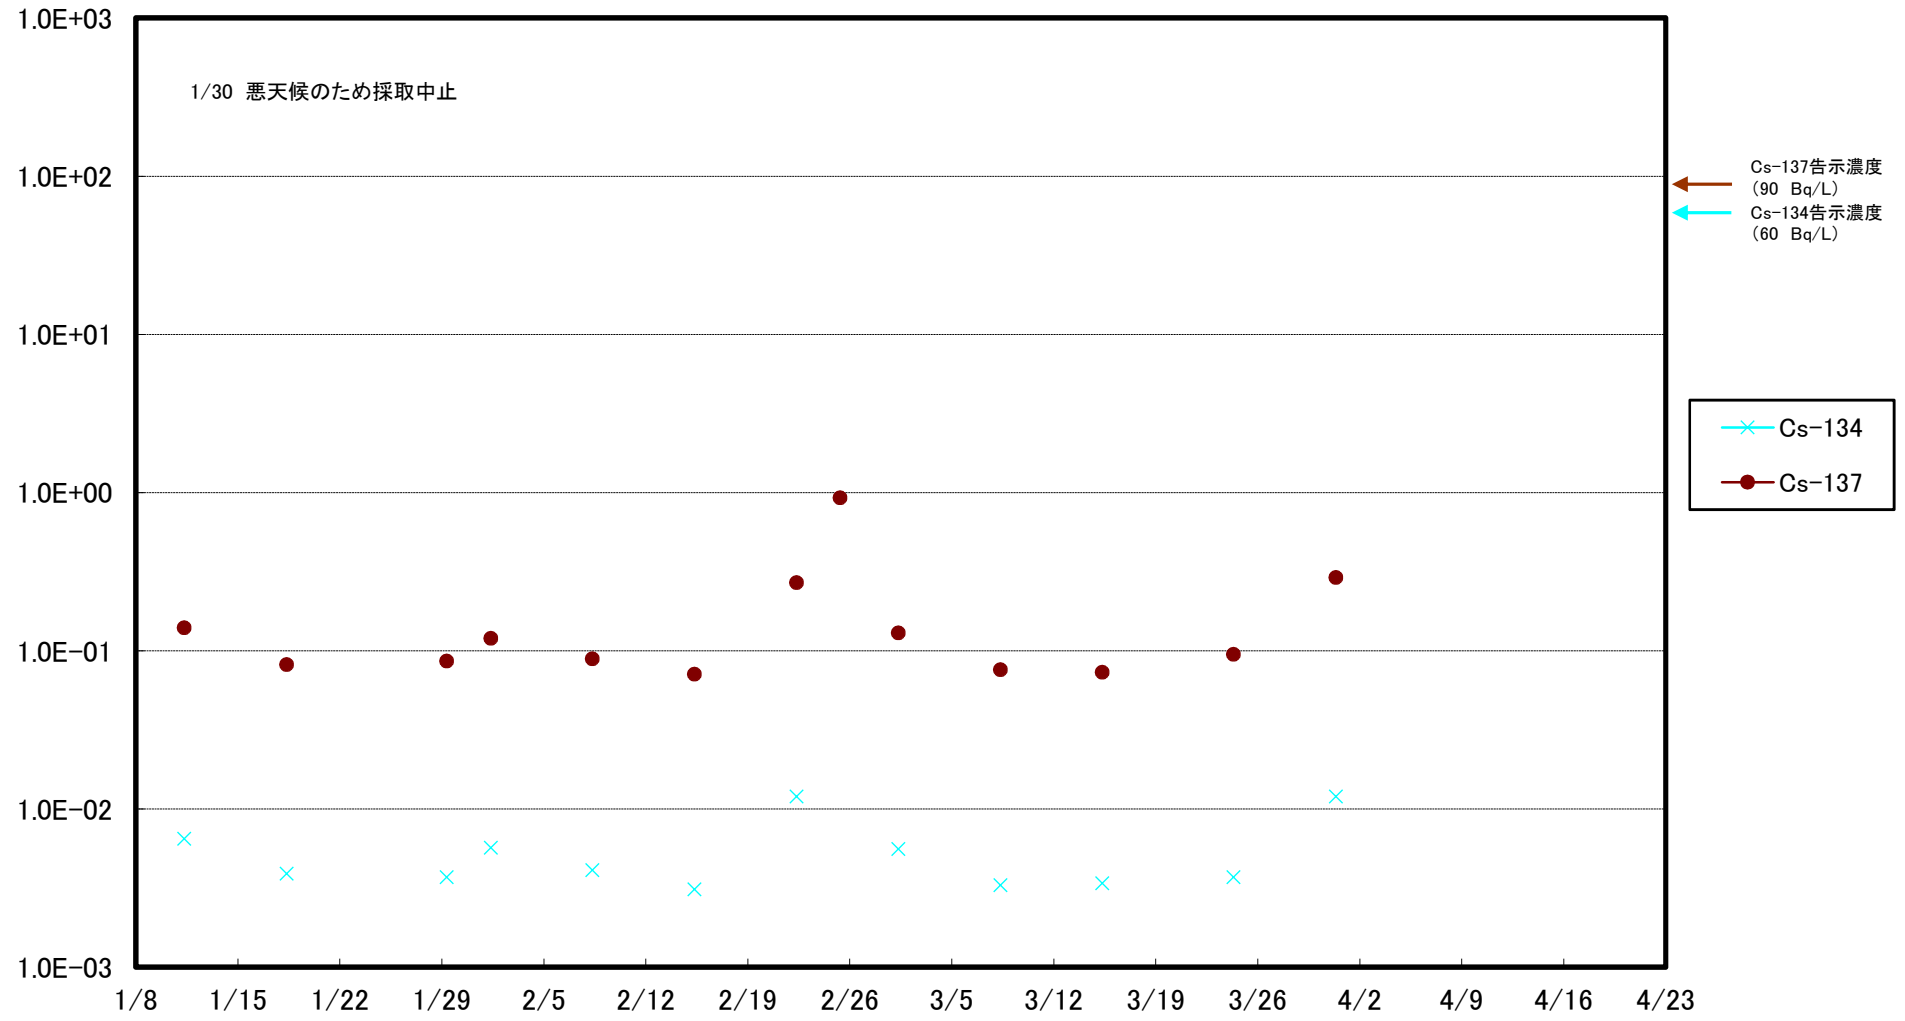

福島第一 5,6号機放水口北側(T-1) 海水放射能濃度(Bq/L)

福島第一 南放水口付近(T-2) 海水放射能濃度(Bq/L)

福島第一 物揚場前海水放射能濃度(Bq/L)

福島第一 1~4号機取水口内北側(東波除堤北側)海水放射能濃度(Bq/L)

福島第一 1~4号機取水口内南側(遮水壁前)海水放射能濃度(Bq/L)

福島第一 6号機取水口前海水放射能濃度(Bq/L)

福島第一 港湾口海水放射能濃度(Bq/L)