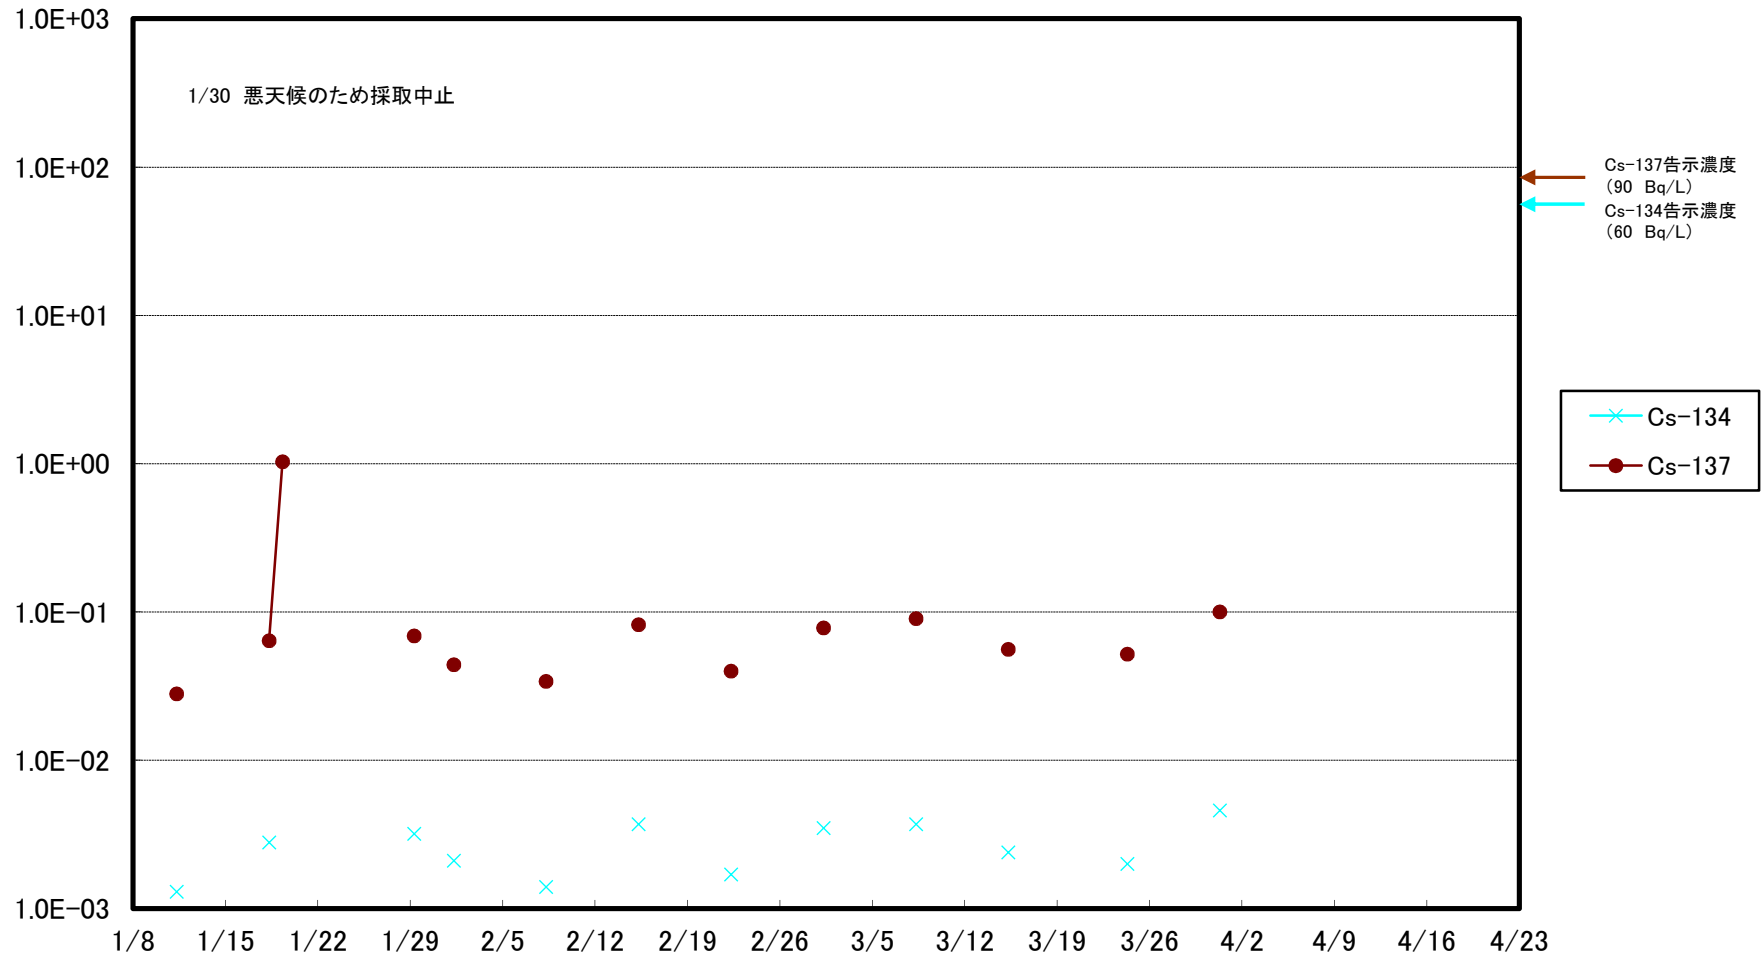

福島第一 5,6号機放水口北側(T-1) 海水放射能濃度(Bq/L)

福島第一 南放水口付近(T-2) 海水放射能濃度(Bq/L)

福島第一 物揚場前海水放射能濃度(Bq/L)

福島第一 1~4号機取水口内北側(東波除堤北側)海水放射能濃度(Bq/L)

福島第一 1~4号機取水口内南側(遮水壁前)海水放射能濃度(Bq/L)

福島第一 6号機取水口前海水放射能濃度(Bq/L)

福島第一 港湾口海水放射能濃度(Bq/L)