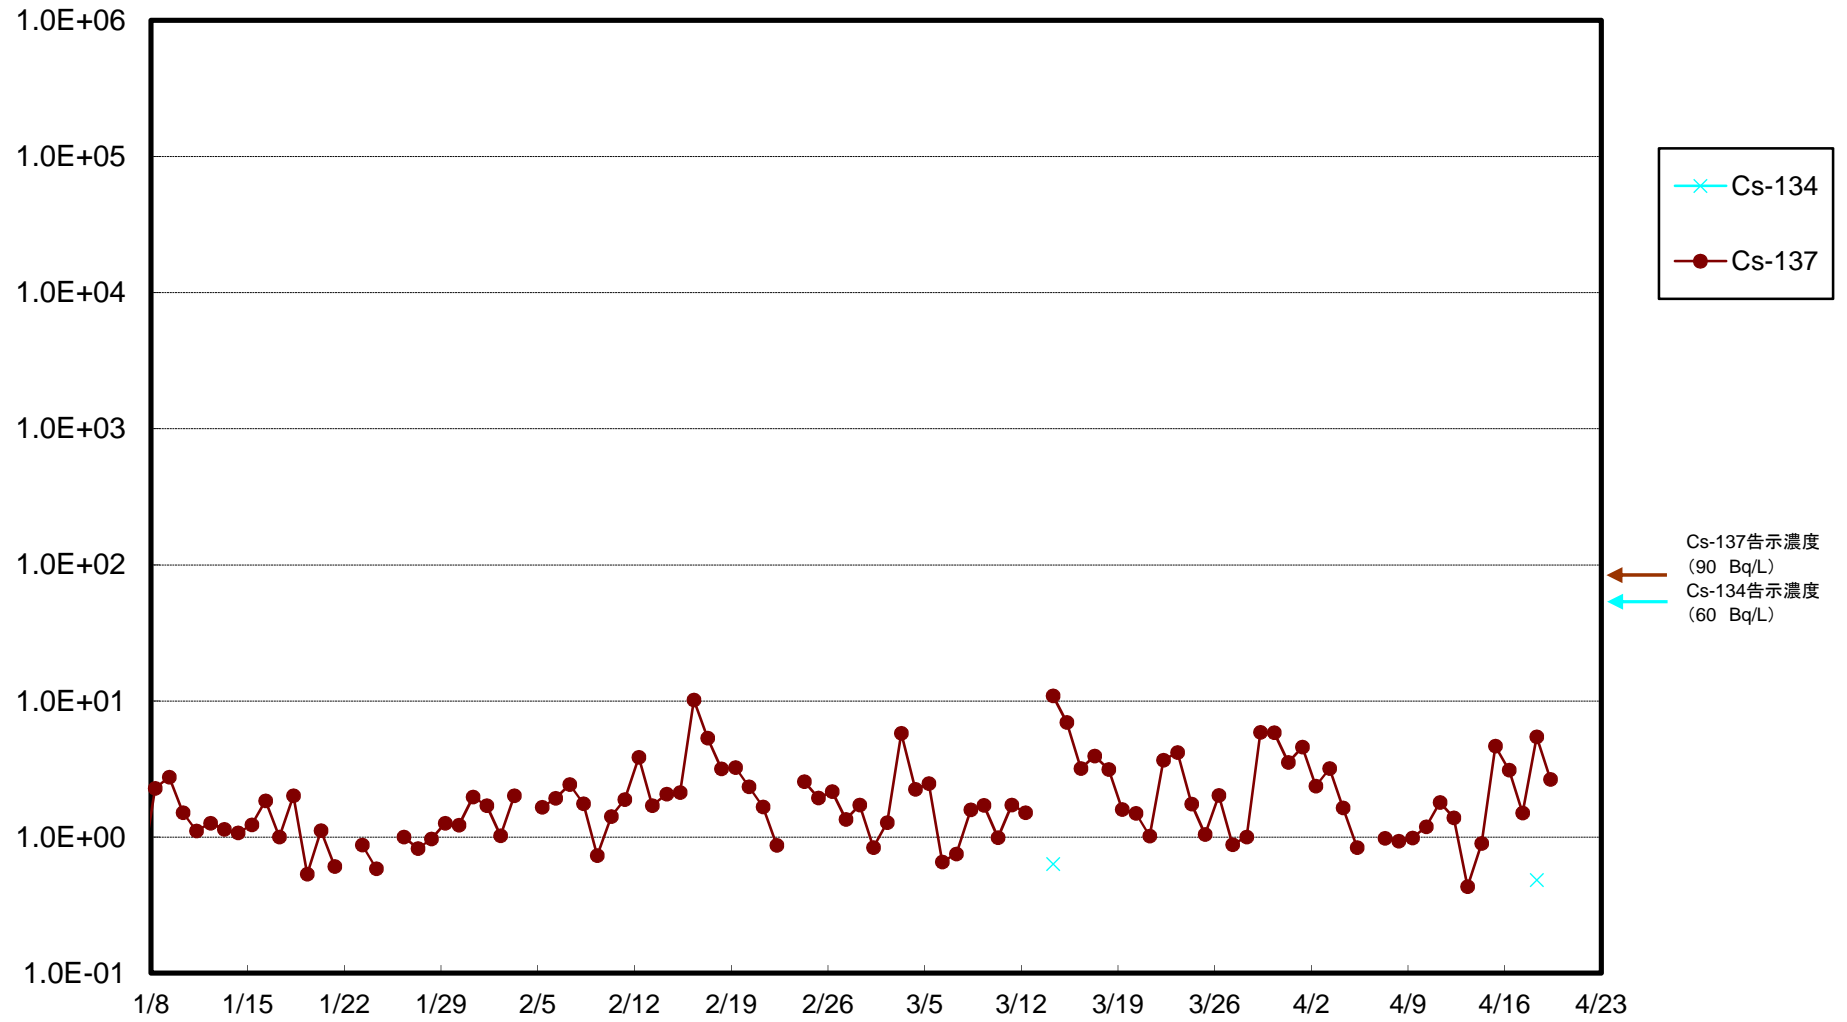

福島第一 5,6号機放水口北側(T-1) 海水放射能濃度(Bq/L)

福島第一 南放水口付近(T-2) 海水放射能濃度(Bq/L)

福島第一 物揚場前海水放射能濃度(Bq/L)

福島第一 1~4号機取水口内北側(東波除堤北側)海水放射能濃度(Bq/L)

福島第一 1~4号機取水口内南側(遮水壁前)海水放射能濃度(Bq/L)

福島第一 6号機取水口前海水放射能濃度(Bq/L)

福島第一 港湾口海水放射能濃度(Bq/L)