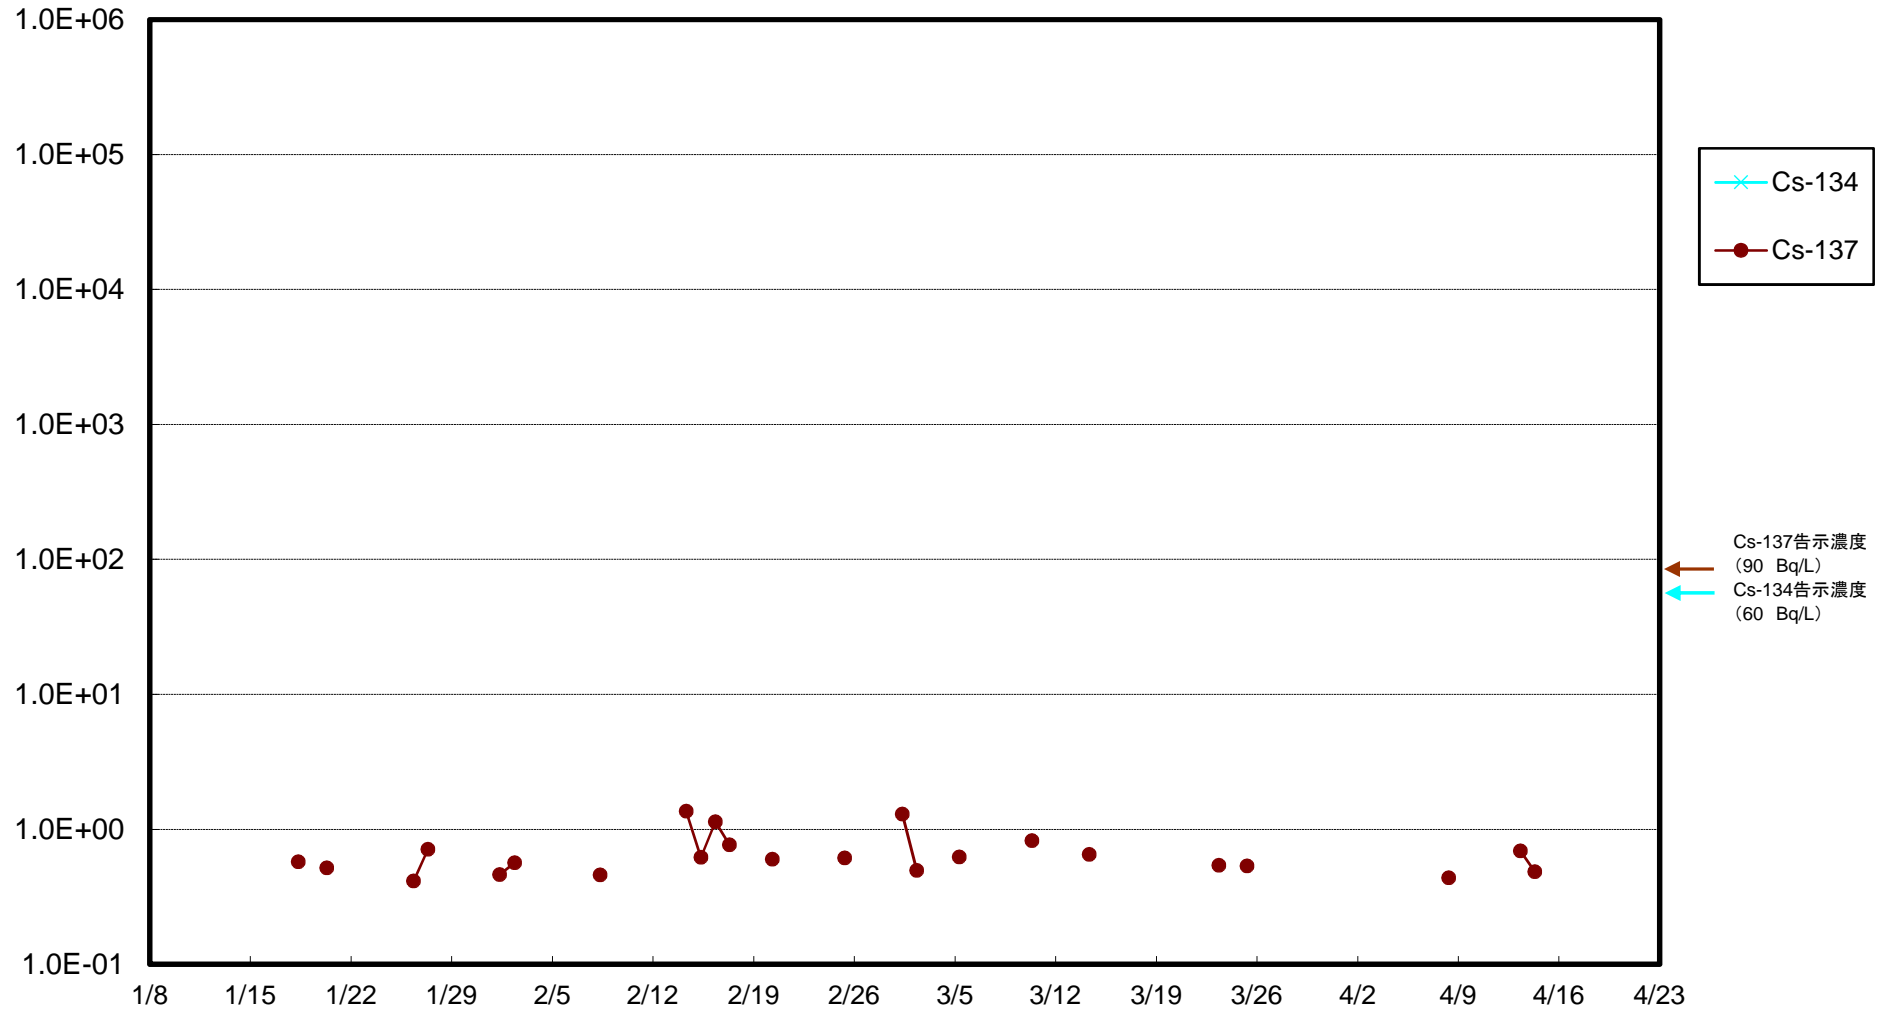

福島第一 5,6号機放水口北側(T-1) 海水放射能濃度(Bq/L)

福島第一 南放水口付近(T-2) 海水放射能濃度(Bq/L)

福島第一 物揚場前海水放射能濃度(Bq/L)

福島第一 1~4号機取水口内北側(東波除堤北側)海水放射能濃度(Bq/L)

福島第一 1~4号機取水口内南側(遮水壁前)海水放射能濃度(Bq/L)

福島第一 6号機取水口前海水放射能濃度(Bq/L)

福島第一 港湾口海水放射能濃度 (Bq/L)