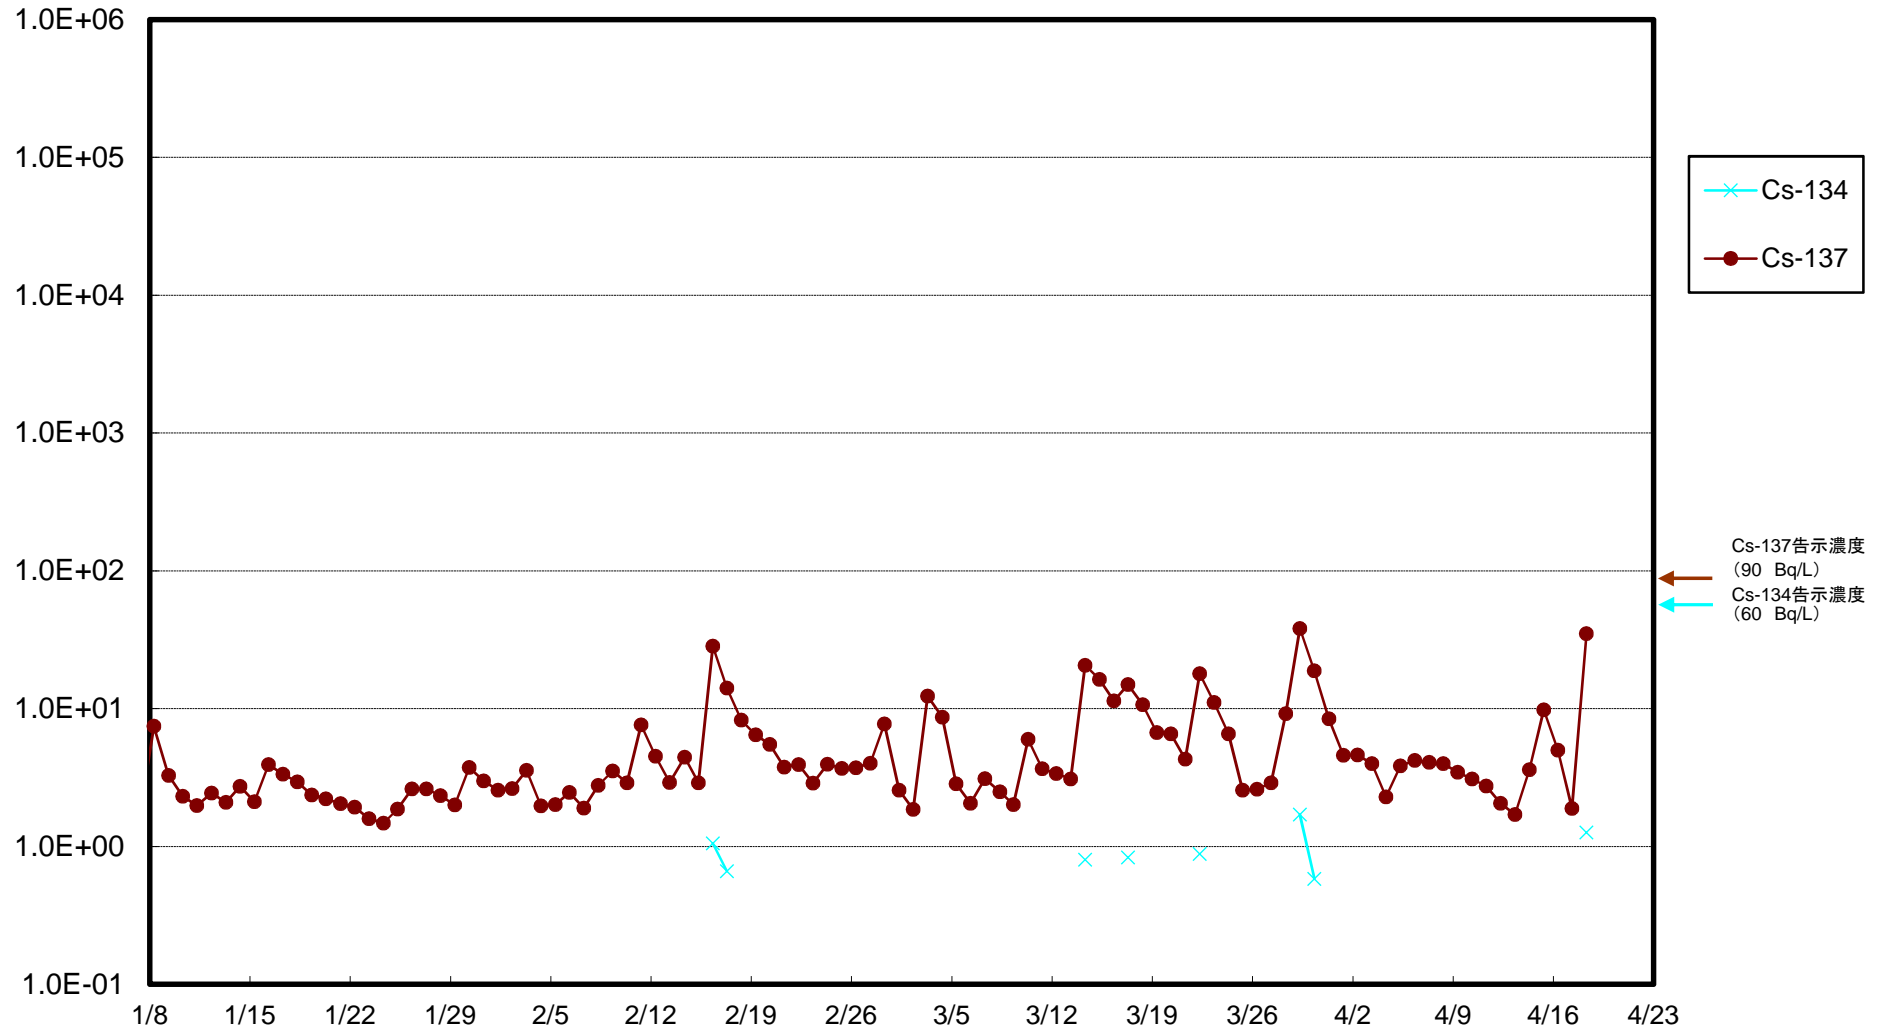

福島第一 5,6号機放水口北側(T-1) 海水放射能濃度(Bq/L)

福島第一 南放水口付近(T-2) 海水放射能濃度(Bq/L)

福島第一 物揚場前海水放射能濃度(Bq/L)

福島第一 1~4号機取水口内北側(東波除堤北側)海水放射能濃度(Bq/L)

福島第一 1~4号機取水口内南側(遮水壁前)海水放射能濃度(Bq/L)

福島第一 6号機取水口前海水放射能濃度(Bq/L)

福島第一 港湾口海水放射能濃度 (Bq/L)