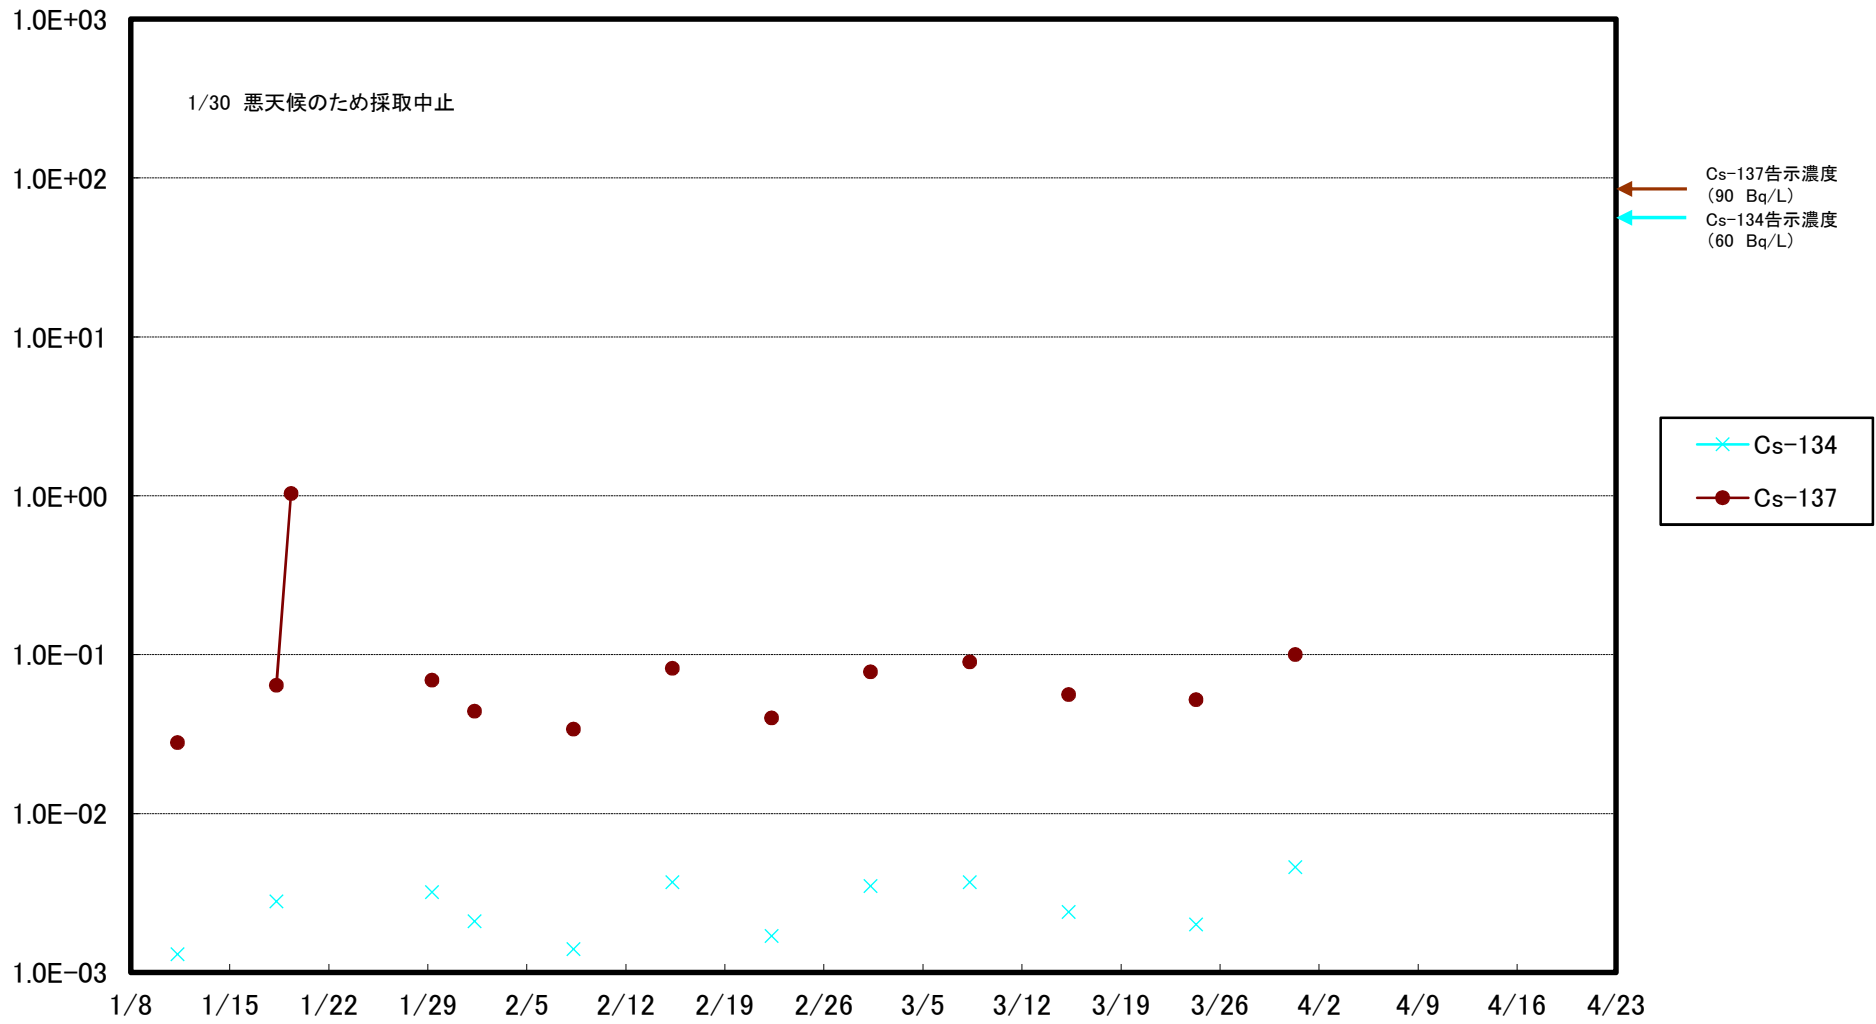

福島第一 5,6号機放水口北側(T-1) 海水放射能濃度(Bq/L)

福島第一 南放水口付近(T-2) 海水放射能濃度(Bq/L)

福島第一 物揚場前海水放射能濃度(Bq/L)

福島第一 1~4号機取水口内北側(東波除堤北側)海水放射能濃度(Bq/L)

福島第一 1~4号機取水口内南側(遮水壁前)海水放射能濃度(Bq/L)

福島第一 6号機取水口前海水放射能濃度(Bq/L)

福島第一 港湾口海水放射能濃度 (Bq/L)