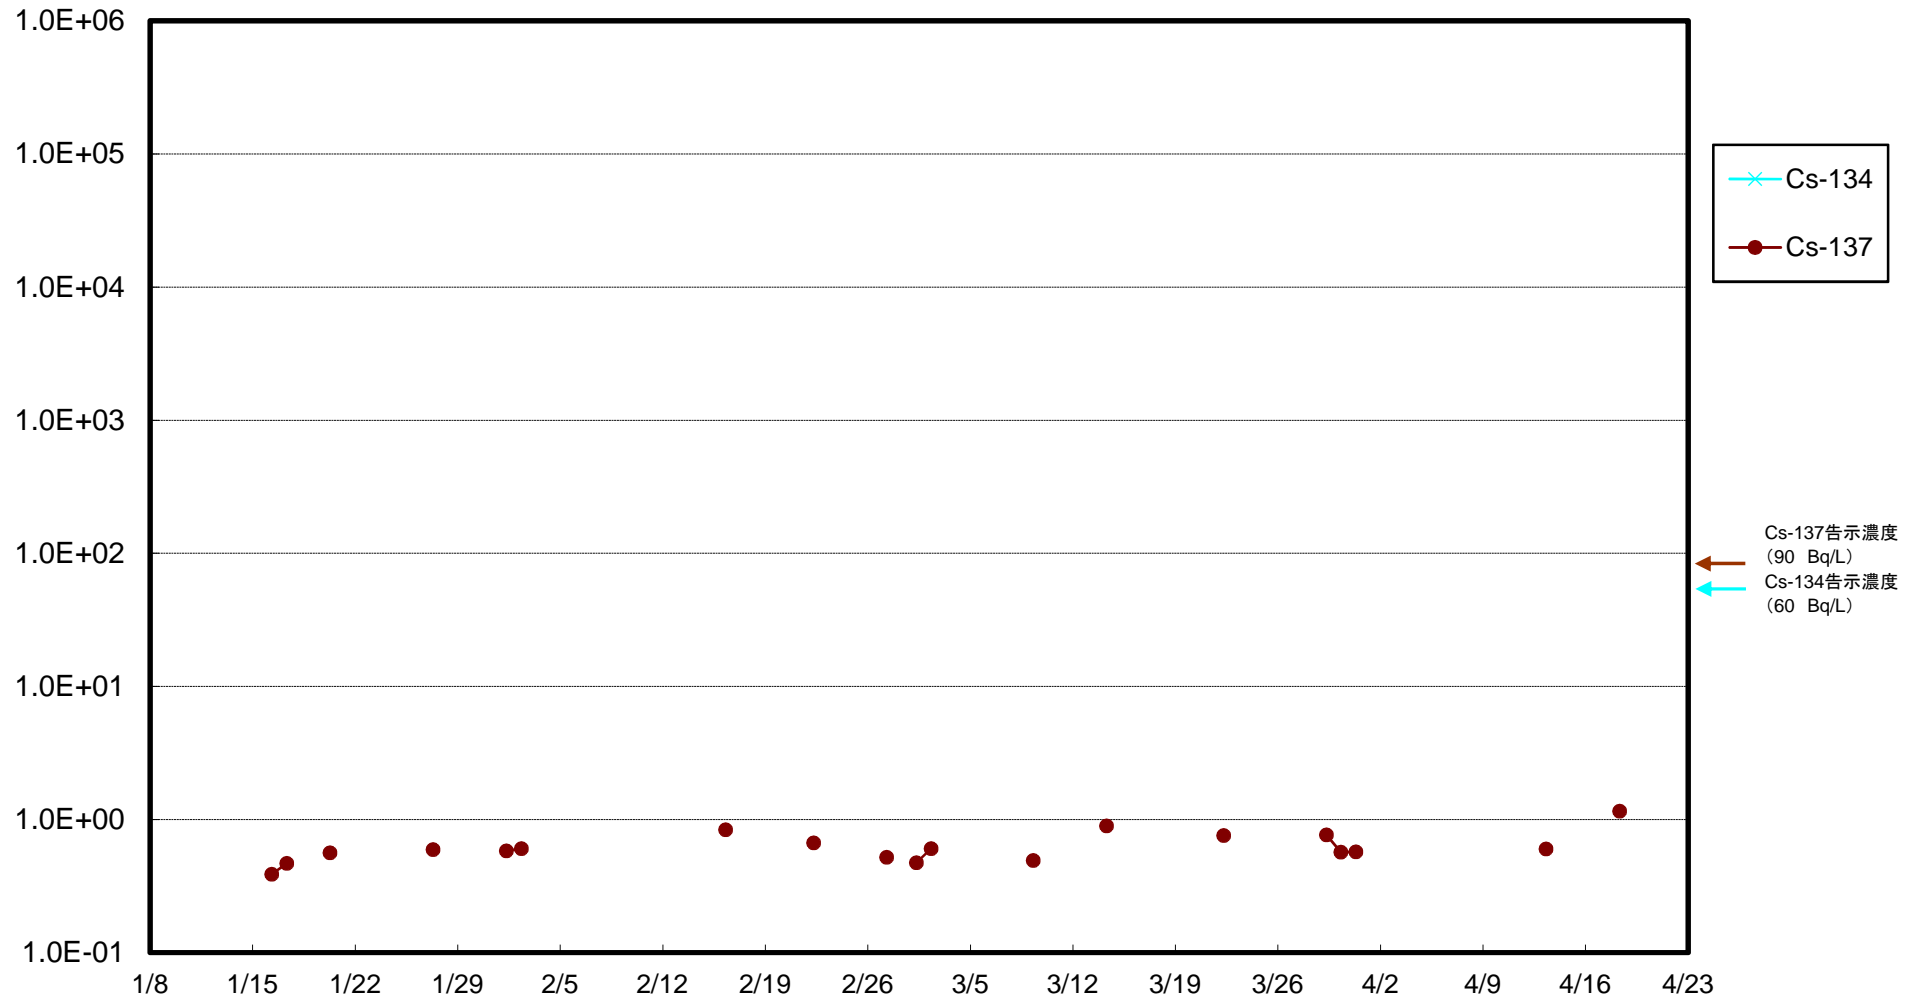

福島第一 5,6号機放水口北側(T-1) 海水放射能濃度(Bq/L)

福島第一 南放水口付近(T-2) 海水放射能濃度(Bq/L)

福島第一 物揚場前海水放射能濃度(Bq/L)

福島第一 1~4号機取水口内北側(東波除堤北側)海水放射能濃度(Bq/L)

福島第一 1~4号機取水口内南側(遮水壁前)海水放射能濃度(Bq/L)

福島第一 6号機取水口前海水放射能濃度(Bq/L)

福島第一 港湾口海水放射能濃度 (Bq/L)