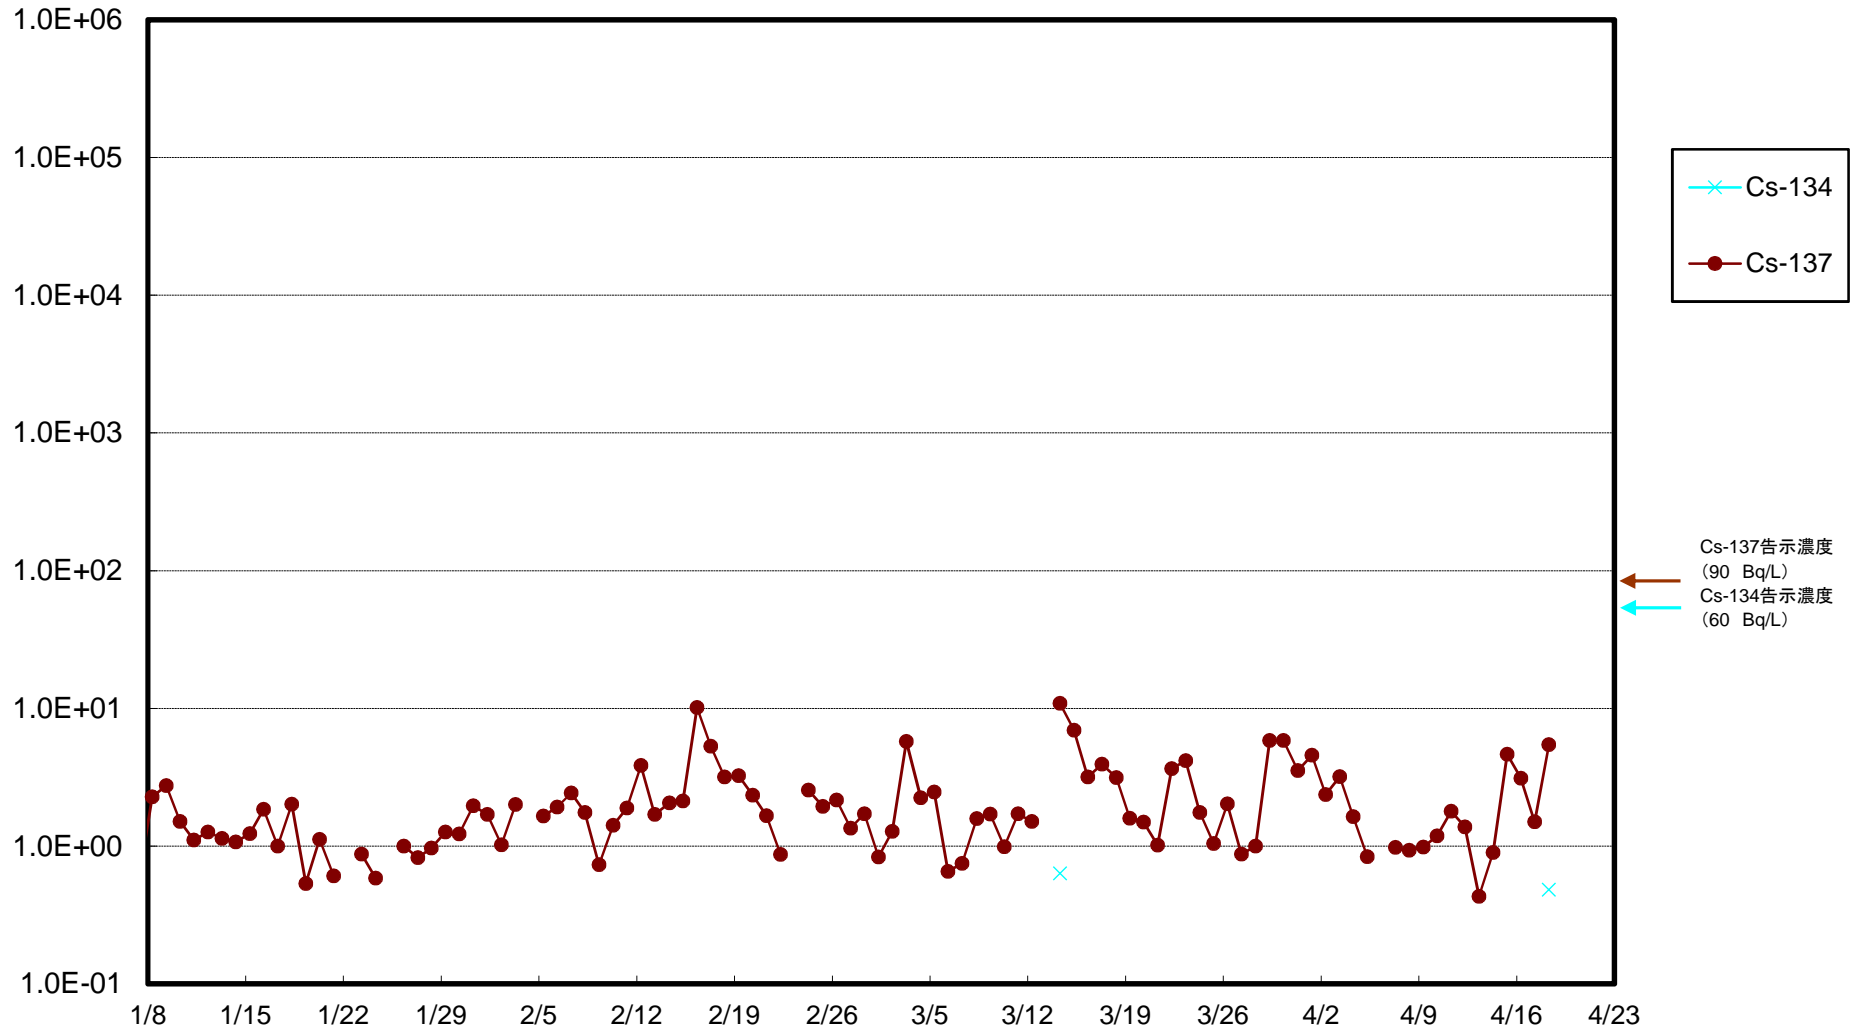

福島第一 5,6号機放水口北側(T-1) 海水放射能濃度(Bq/L)

福島第一 南放水口付近(T-2) 海水放射能濃度(Bq/L)

福島第一 物揚場前海水放射能濃度(Bq/L)

福島第一 1~4号機取水口内北側(東波除堤北側)海水放射能濃度(Bq/L)

福島第一 1~4号機取水口内南側(遮水壁前)海水放射能濃度(Bq/L)

福島第一 6号機取水口前海水放射能濃度(Bq/L)

福島第一 港湾口海水放射能濃度 (Bq/L)