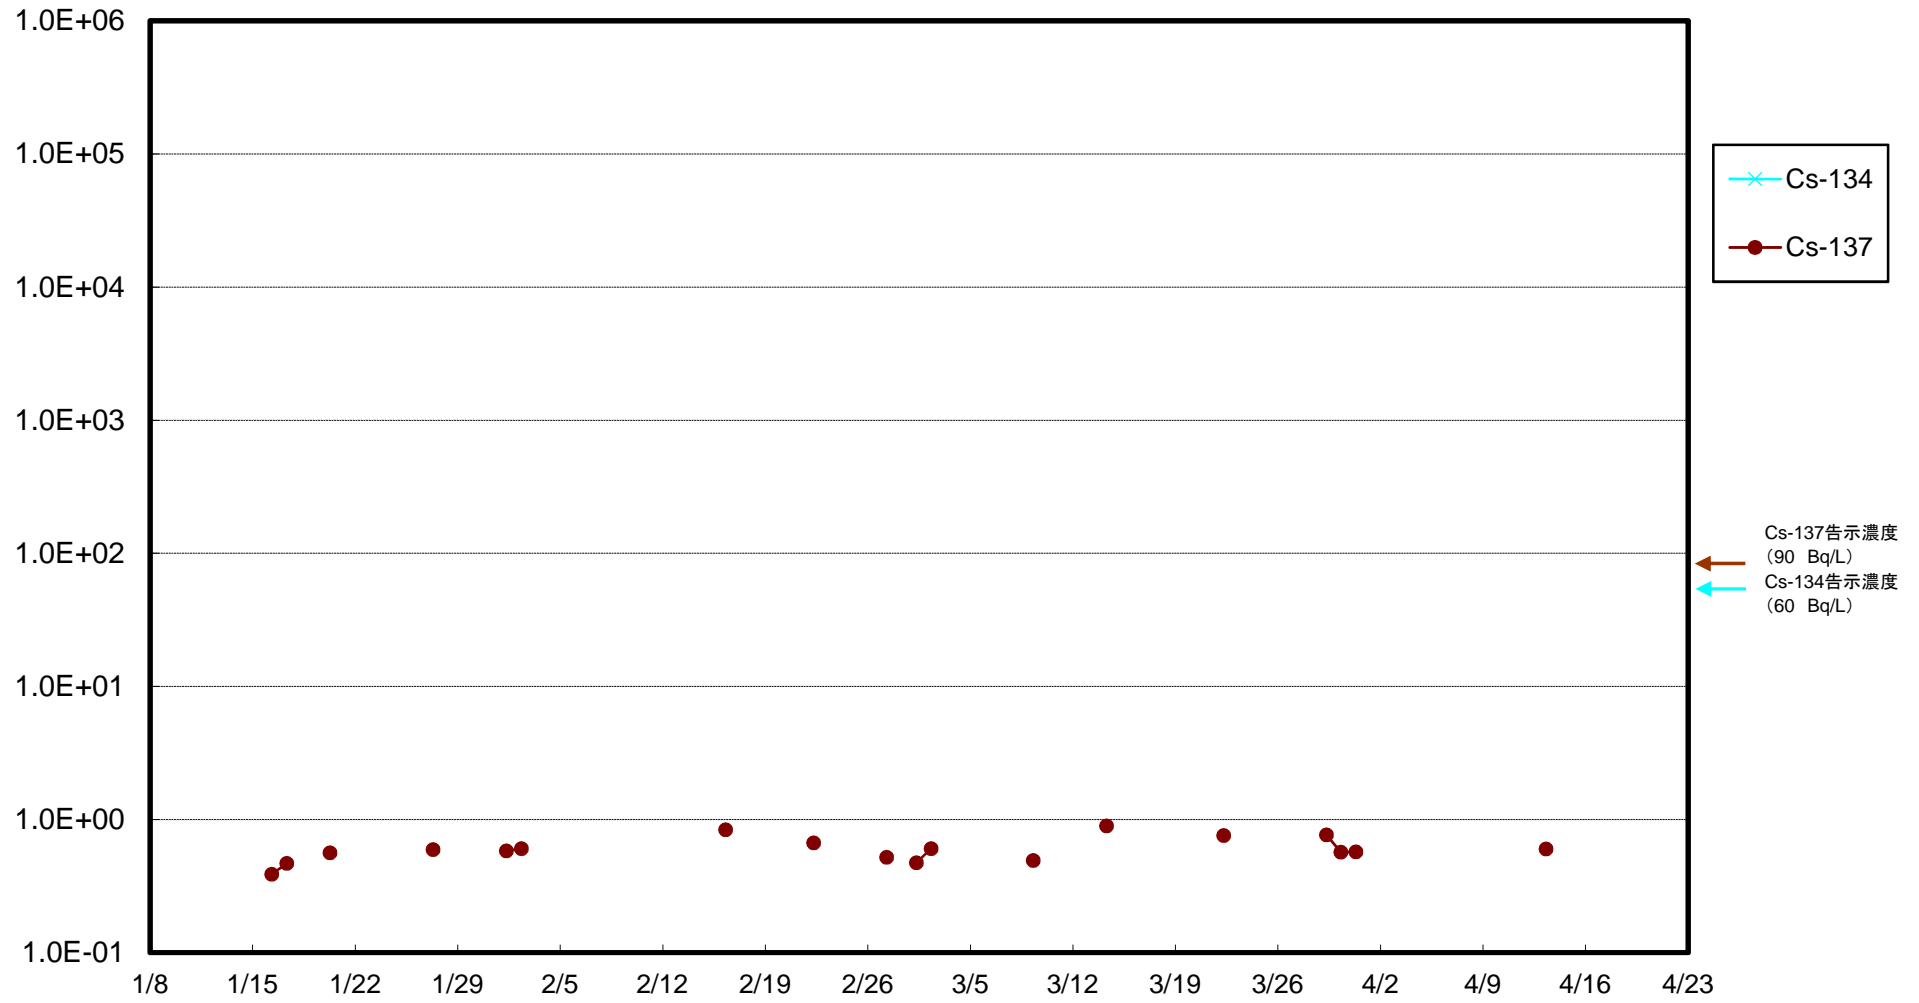

福島第一 5,6号機放水口北側(T-1) 海水放射能濃度(Bq/L)

福島第一 南放水口付近(T-2) 海水放射能濃度(Bq/L)

福島第一 物揚場前海水放射能濃度(Bq/L)

福島第一 1~4号機取水口内北側(東波除堤北側)海水放射能濃度(Bq/L)

福島第一 1~4号機取水口内南側(遮水壁前)海水放射能濃度(Bq/L)

福島第一 6号機取水口前海水放射能濃度(Bq/L)

福島第一 港湾口海水放射能濃度(Bq/L)