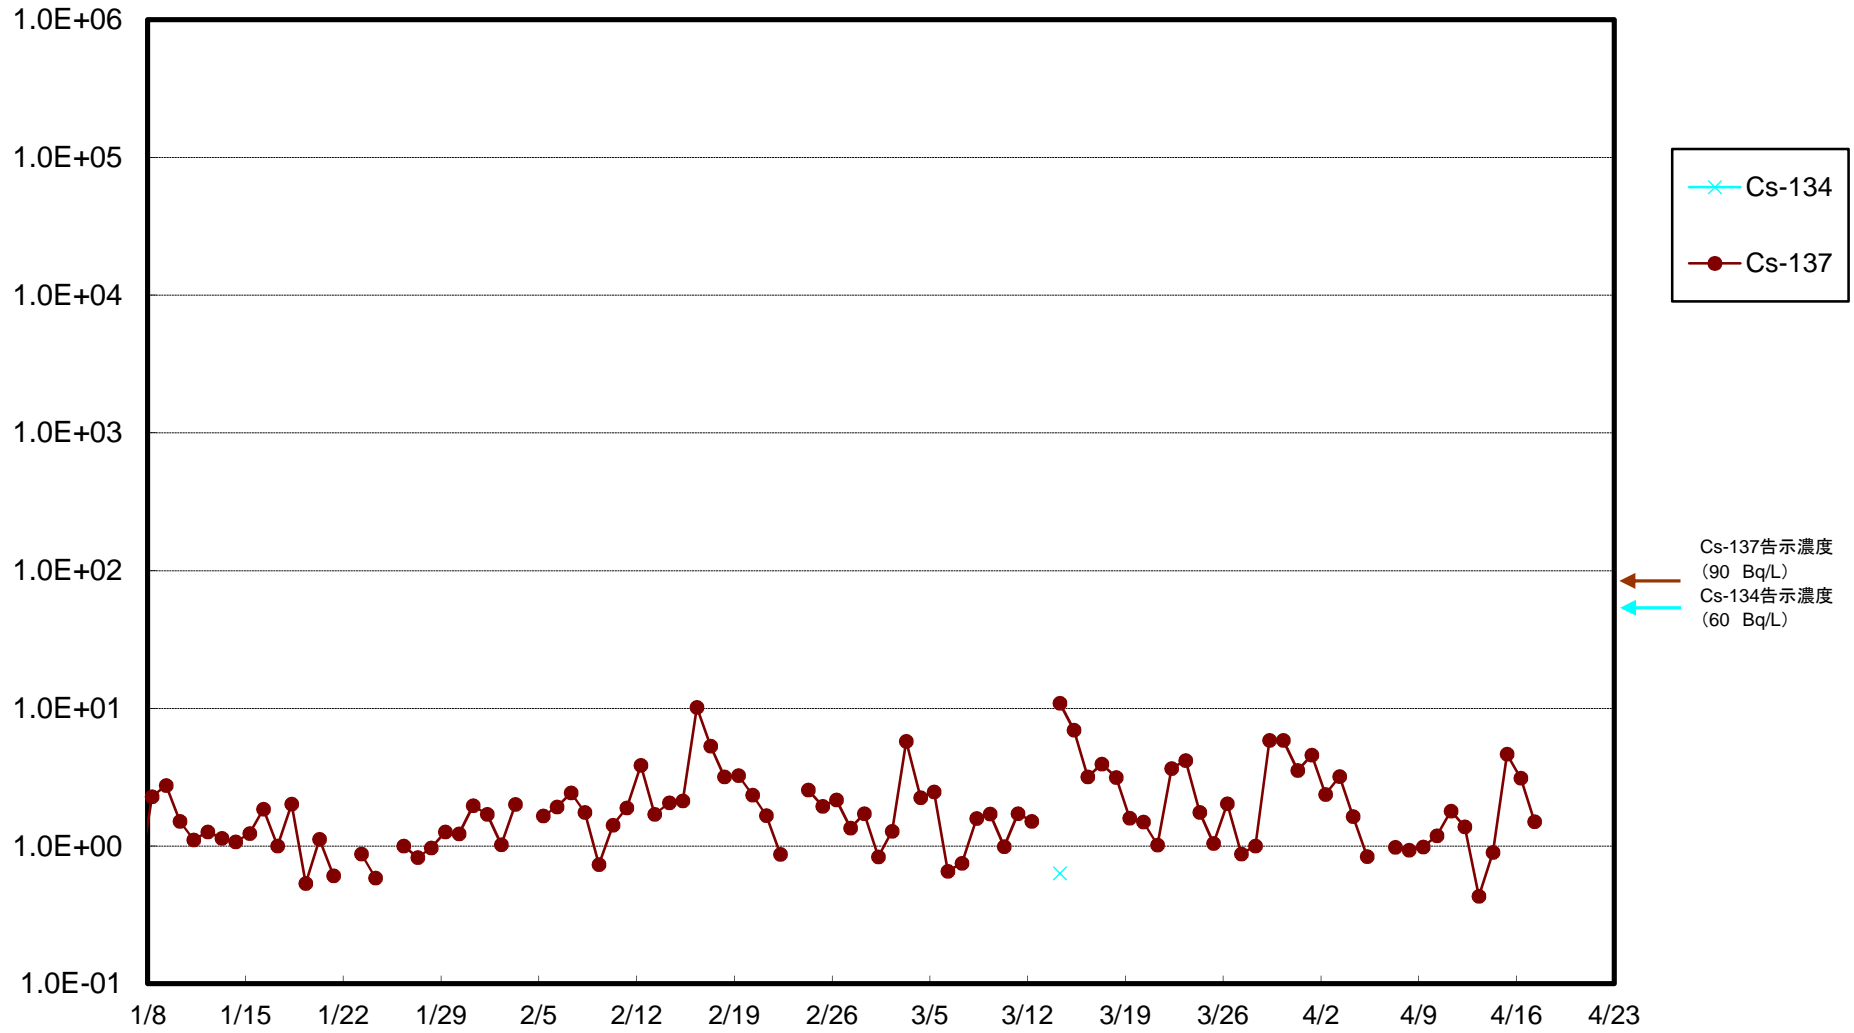

福島第一 5,6号機放水口北側(T-1) 海水放射能濃度(Bq/L)

福島第一 南放水口付近(T-2) 海水放射能濃度(Bq/L)

福島第一 物揚場前海水放射能濃度(Bq/L)

福島第一 1~4号機取水口内北側(東波除堤北側)海水放射能濃度(Bq/L)

福島第一 1~4号機取水口内南側(遮水壁前)海水放射能濃度(Bq/L)

福島第一 6号機取水口前海水放射能濃度(Bq/L)

福島第一 港湾口海水放射能濃度(Bq/L)