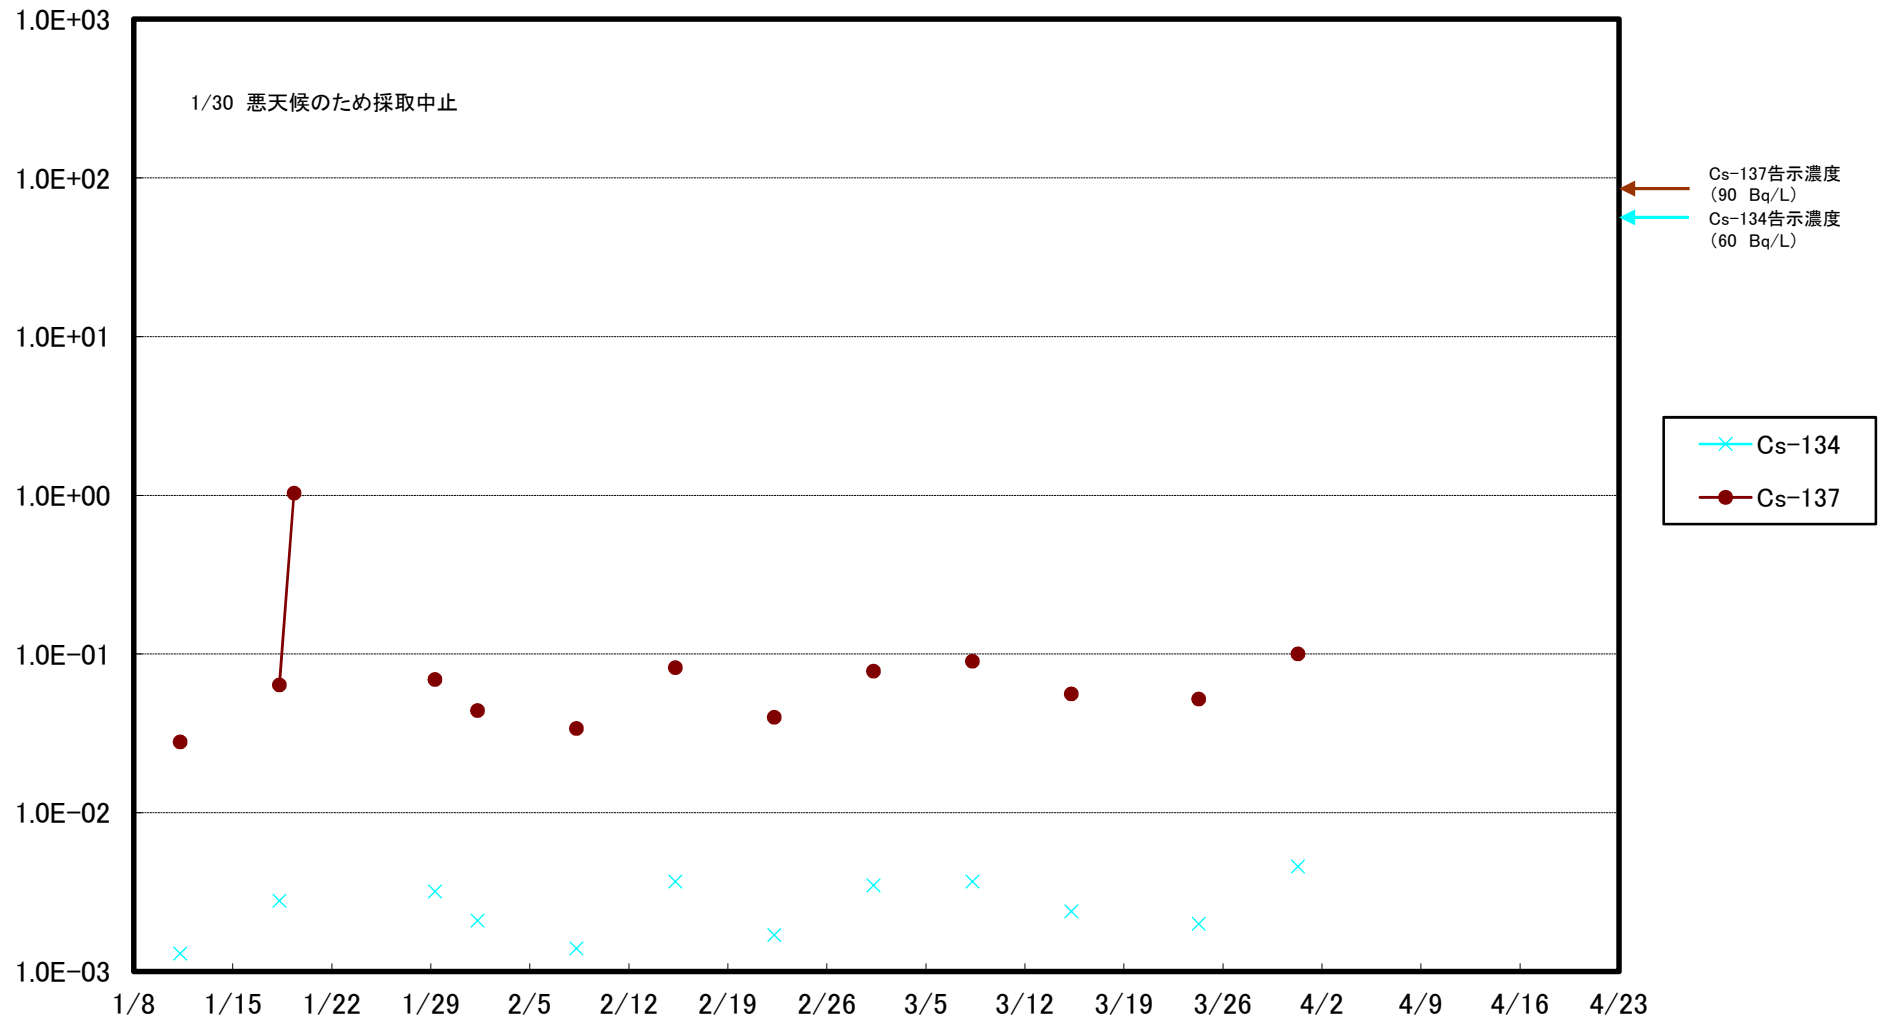

福島第一 5,6号機放水口北側(T-1) 海水放射能濃度(Bq/L)

福島第一 南放水口付近(T-2) 海水放射能濃度(Bq/L)

福島第一 物揚場前海水放射能濃度(Bq/L)

福島第一 1~4号機取水口内北側(東波除堤北側)海水放射能濃度(Bq/L)

福島第一 1~4号機取水口内南側(遮水壁前)海水放射能濃度(Bq/L)

福島第一 6号機取水口前海水放射能濃度(Bq/L)

福島第一 港湾口海水放射能濃度(Bq/L)