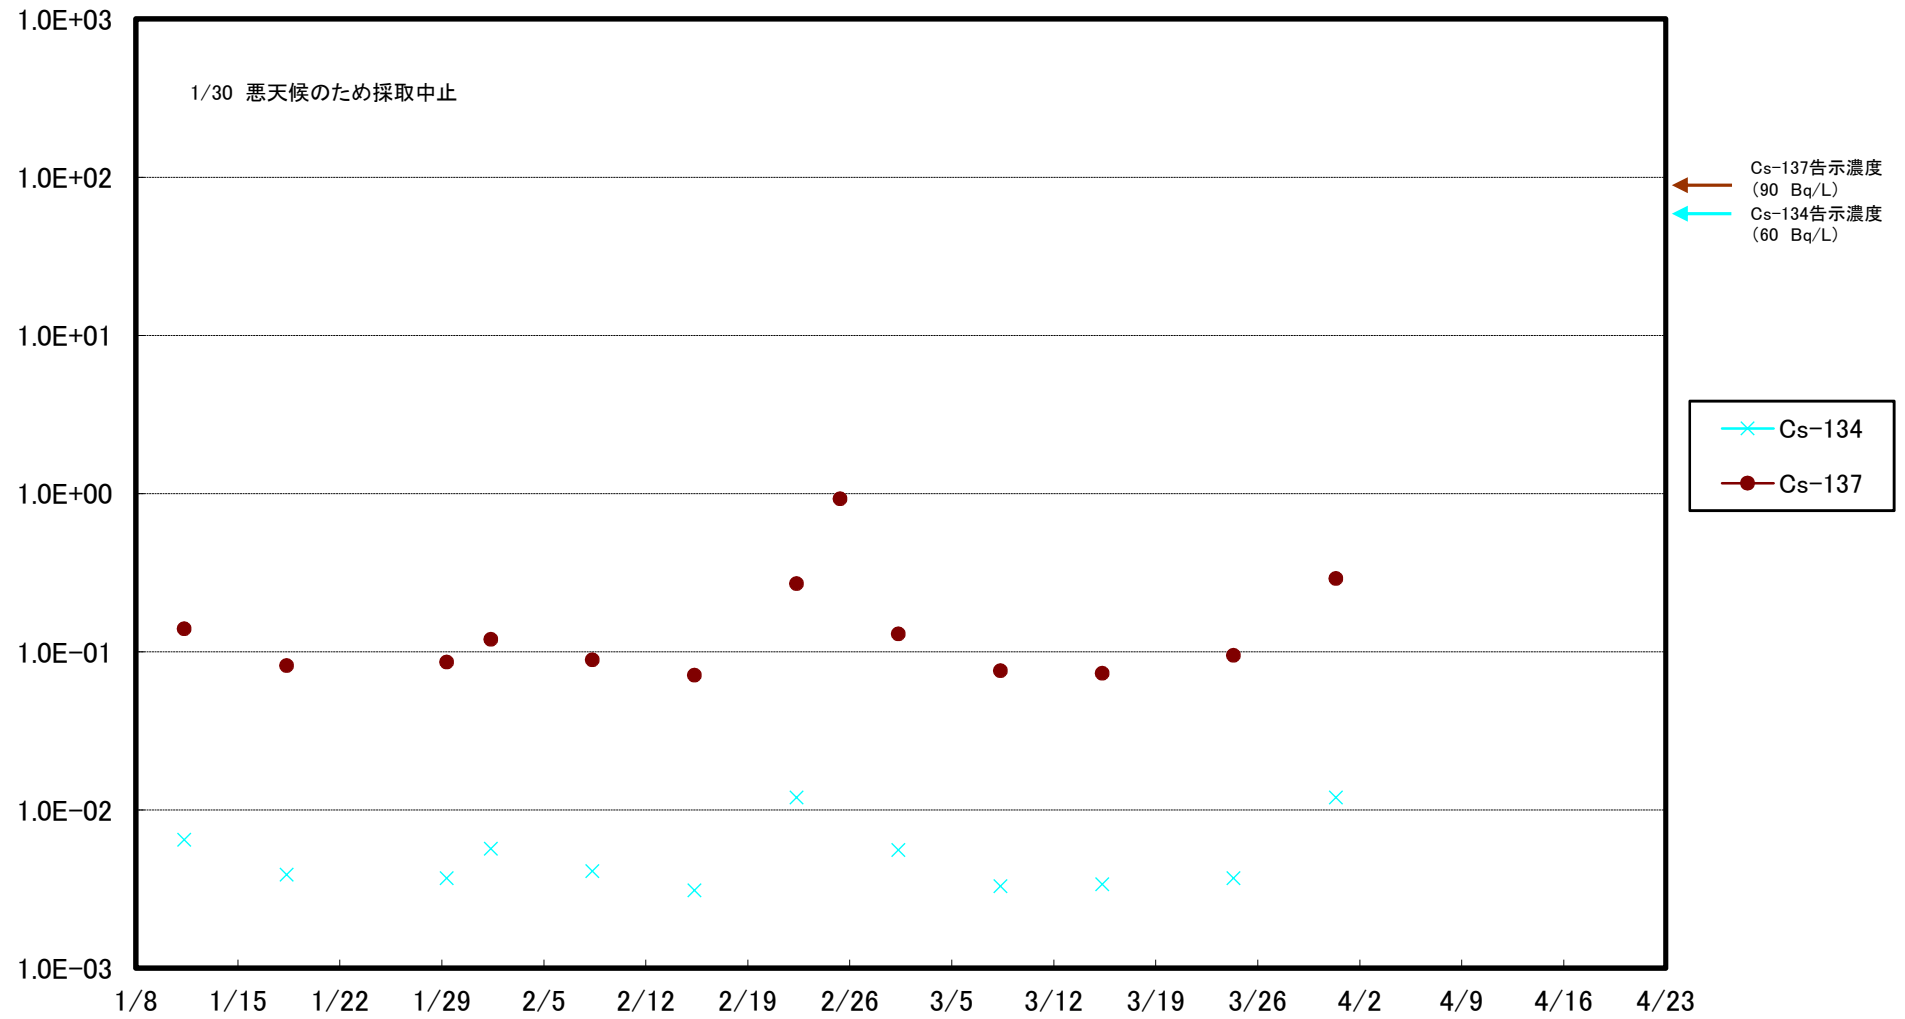

福島第一 5,6号機放水口北側(T-1) 海水放射能濃度(Bq/L)

福島第一 南放水口付近(T-2) 海水放射能濃度(Bq/L)

福島第一 物揚場前海水放射能濃度(Bq/L)

福島第一 1~4号機取水口内北側(東波除堤北側)海水放射能濃度(Bq/L)

福島第一 1~4号機取水口内南側(遮水壁前)海水放射能濃度(Bq/L)

福島第一 6号機取水口前海水放射能濃度(Bq/L)

福島第一 港湾口海水放射能濃度(Bq/L)