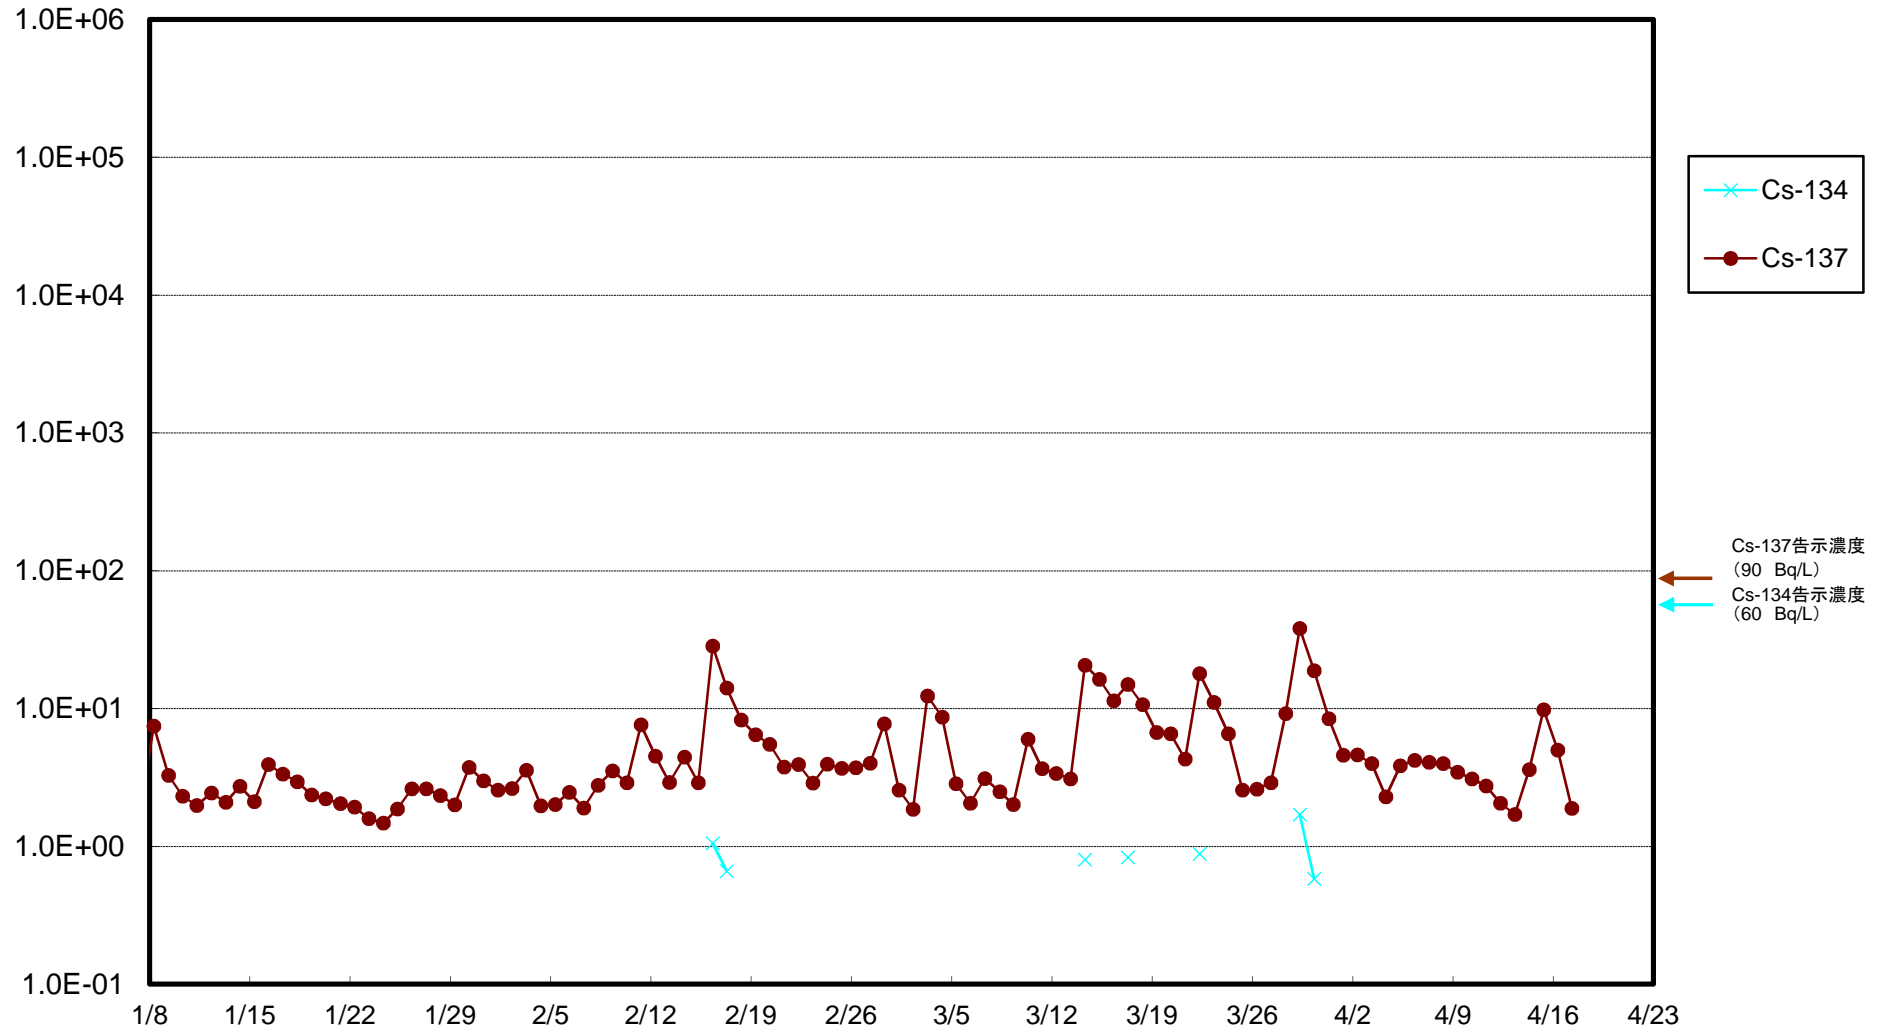

福島第一 5,6号機放水口北側(T-1) 海水放射能濃度(Bq/L)

福島第一 南放水口付近(T-2) 海水放射能濃度(Bq/L)

福島第一 物揚場前海水放射能濃度(Bq/L)

福島第一 1~4号機取水口内北側(東波除堤北側)海水放射能濃度(Bq/L)

福島第一 1~4号機取水口内南側(遮水壁前)海水放射能濃度(Bq/L)

福島第一 6号機取水口前海水放射能濃度(Bq/L)

福島第一 港湾口海水放射能濃度(Bq/L)