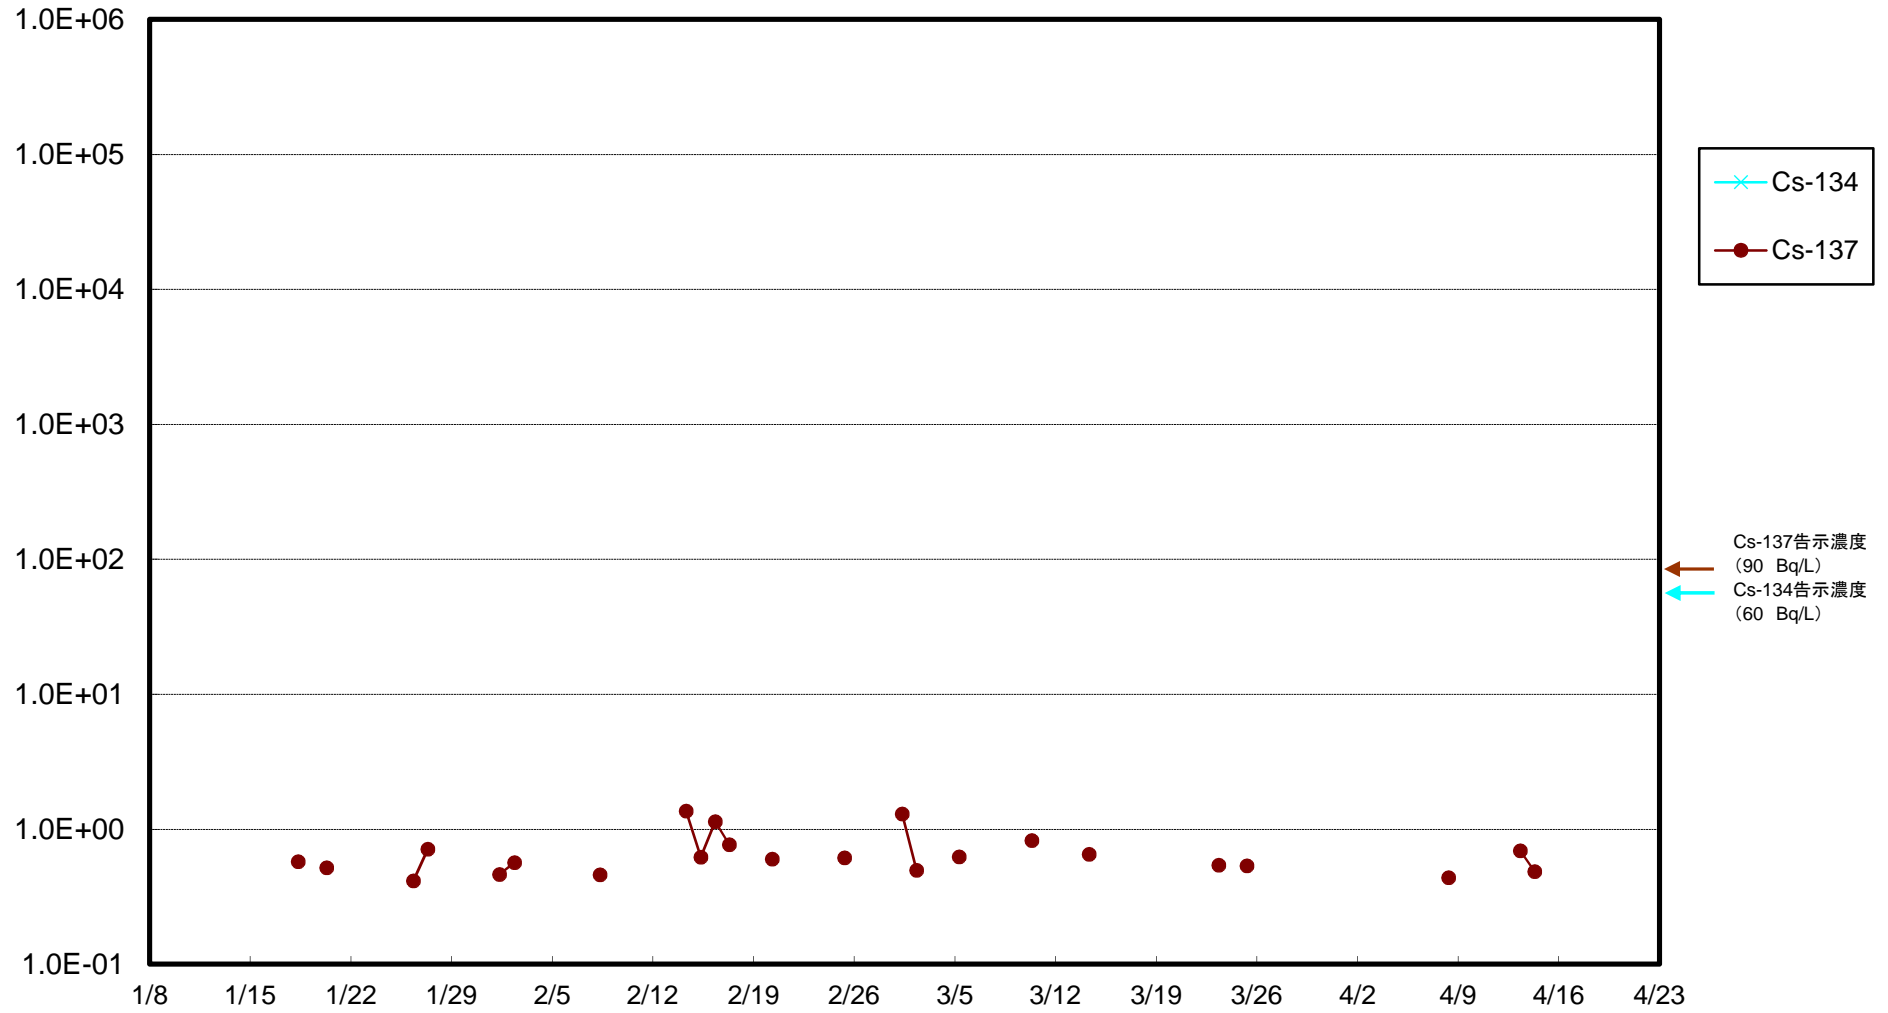

福島第一 5,6号機放水口北側(T-1) 海水放射能濃度(Bq/L)

福島第一 南放水口付近(T-2) 海水放射能濃度(Bq/L)

福島第一 物揚場前海水放射能濃度(Bq/L)

福島第一 1~4号機取水口内北側(東波除堤北側)海水放射能濃度(Bq/L)

福島第一 1~4号機取水口内南側(遮水壁前)海水放射能濃度(Bq/L)

福島第一 6号機取水口前海水放射能濃度(Bq/L)

福島第一 港湾口海水放射能濃度(Bq/L)