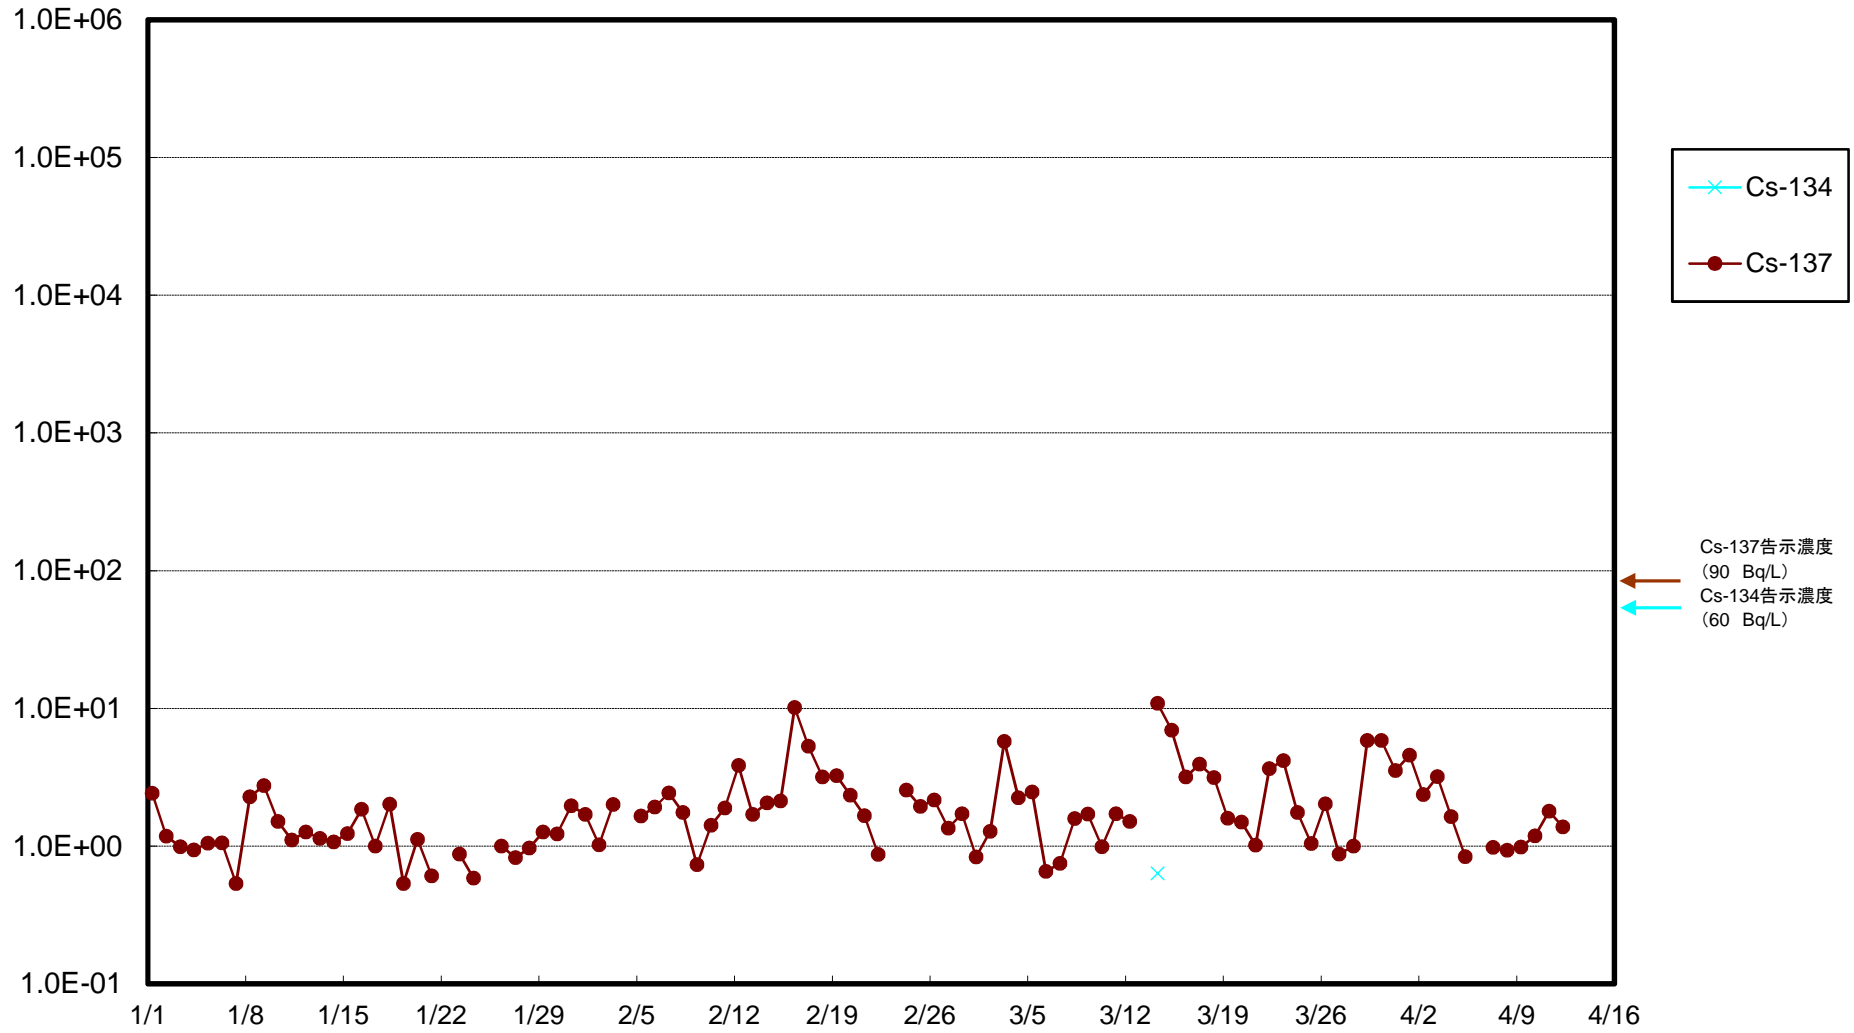

福島第一 5,6号機放水口北側(T-1) 海水放射能濃度(Bq/L)

福島第一 南放水口付近(T-2) 海水放射能濃度(Bq/L)

福島第一 物揚場前海水放射能濃度(Bq/L)

福島第一 1~4号機取水口内北側(東波除堤北側)海水放射能濃度(Bq/L)

福島第一 1~4号機取水口内南側(遮水壁前)海水放射能濃度(Bq/L)

福島第一 6号機取水口前海水放射能濃度(Bq/L)

# 福島第一 港湾口海水放射能濃度 (Bq/L)