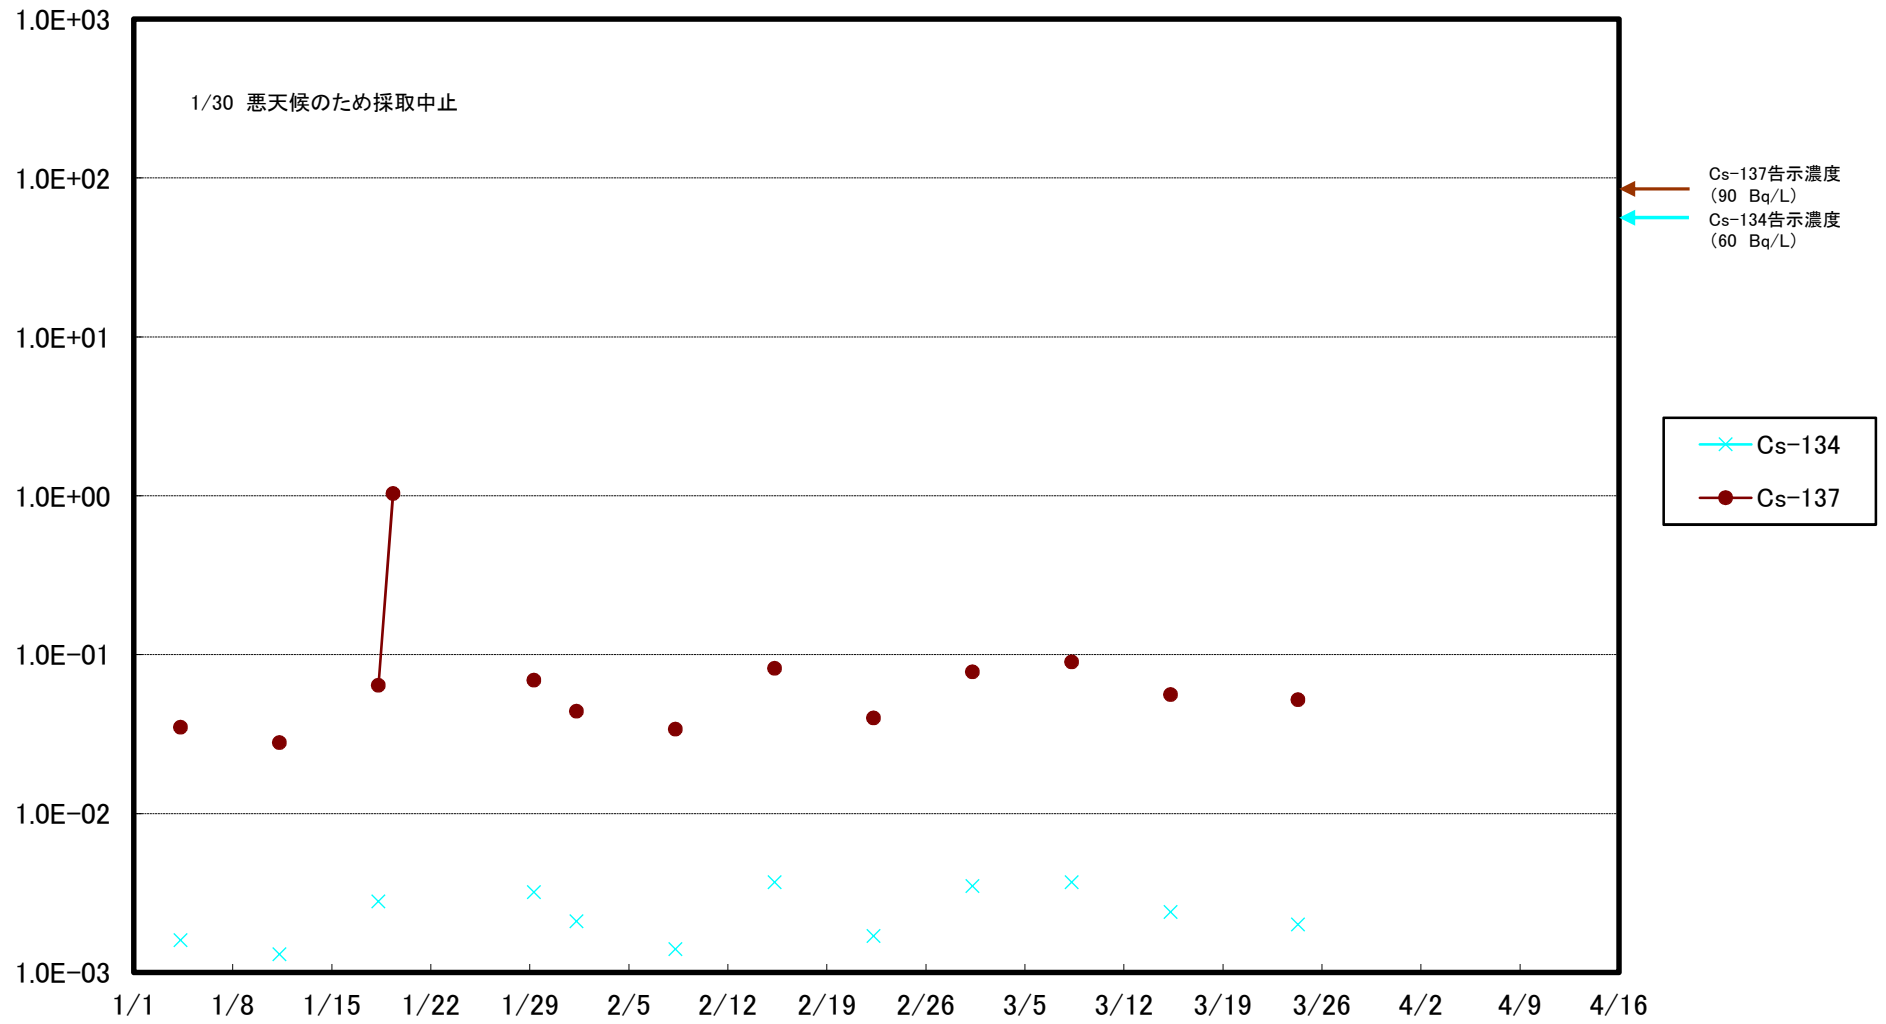

福島第一 5,6号機放水口北側(T-1) 海水放射能濃度(Bq/L)

福島第一 南放水口付近(T-2) 海水放射能濃度(Bq/L)

福島第一 物揚場前海水放射能濃度(Bq/L)

福島第一 1~4号機取水口内北側(東波除堤北側)海水放射能濃度(Bq/L)

福島第一 1~4号機取水口内南側(遮水壁前)海水放射能濃度(Bq/L)

福島第一 6号機取水口前海水放射能濃度(Bq/L)

# 福島第一 港湾口海水放射能濃度 (Bq/L)