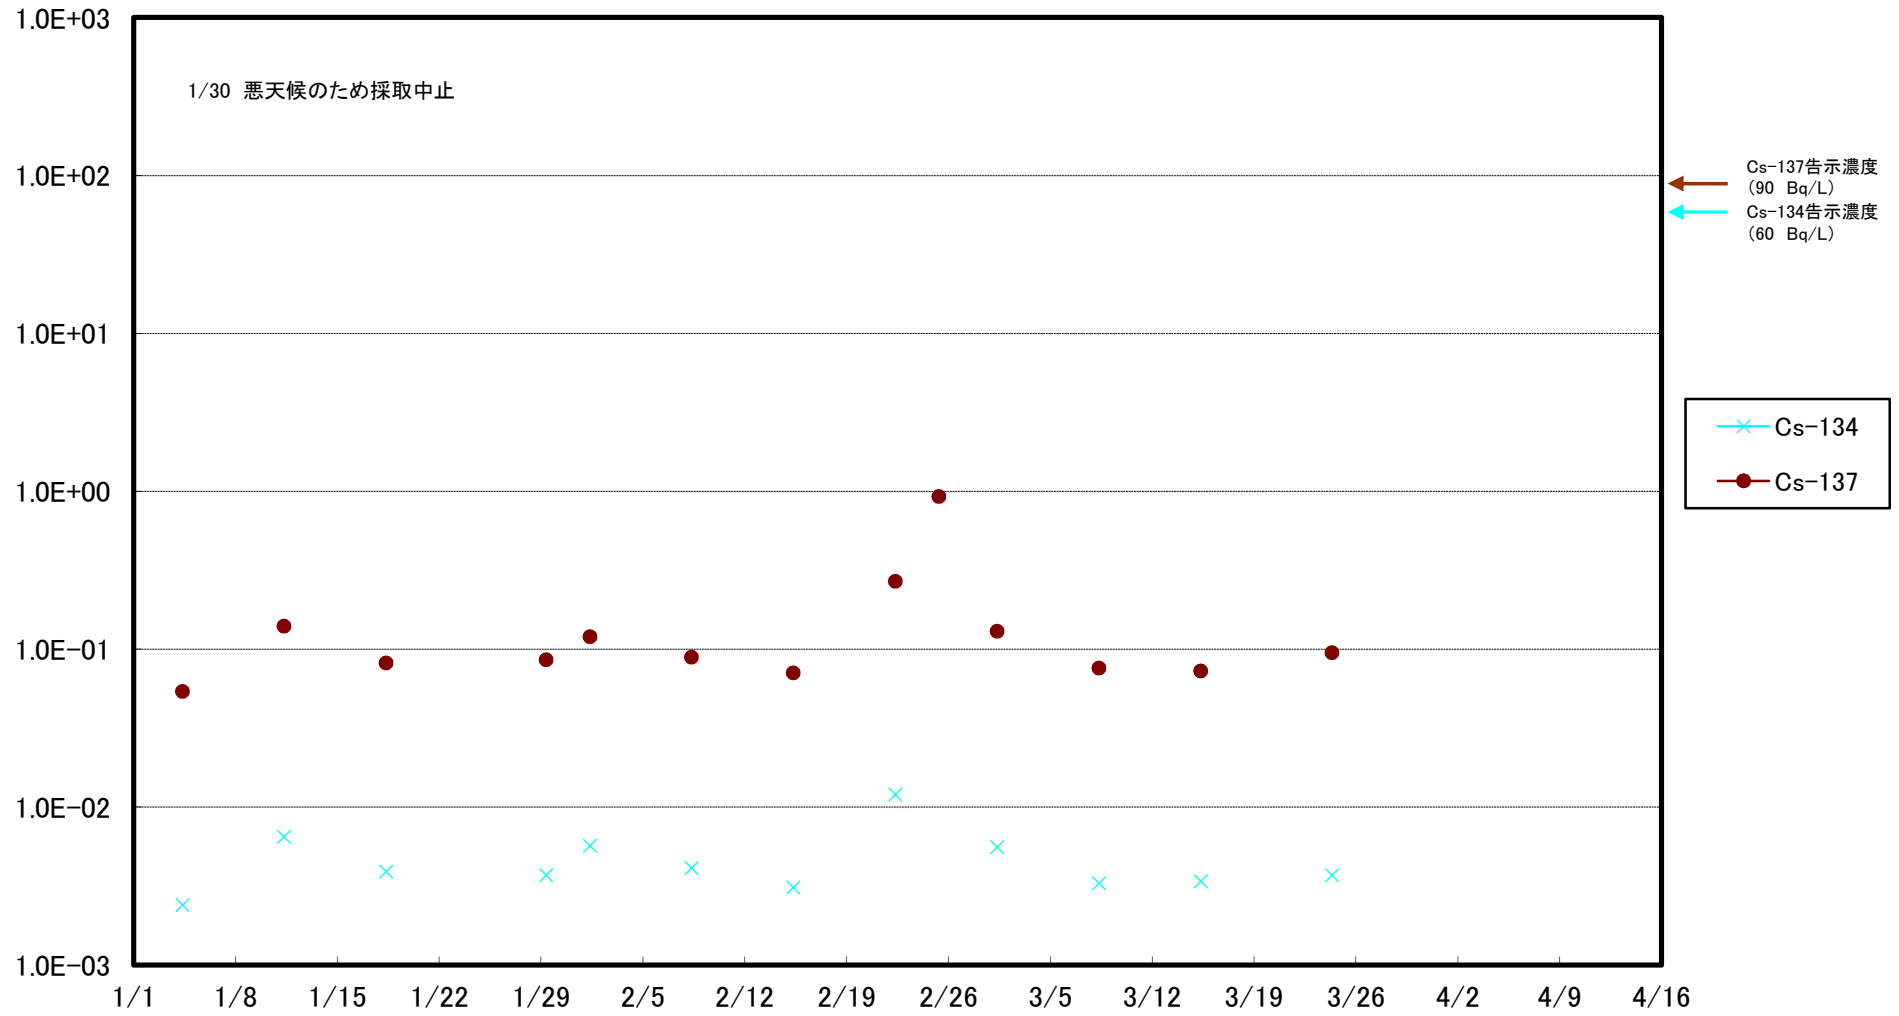

福島第一 5,6号機放水口北側(T-1) 海水放射能濃度(Bq/L)

福島第一 南放水口付近(T-2) 海水放射能濃度(Bq/L)

福島第一 物揚場前海水放射能濃度(Bq/L)

福島第一 1~4号機取水口内北側(東波除堤北側)海水放射能濃度(Bq/L)

福島第一 1~4号機取水口内南側(遮水壁前)海水放射能濃度(Bq/L)

福島第一 6号機取水口前海水放射能濃度(Bq/L)

# 福島第一 港湾口海水放射能濃度 (Bq/L)