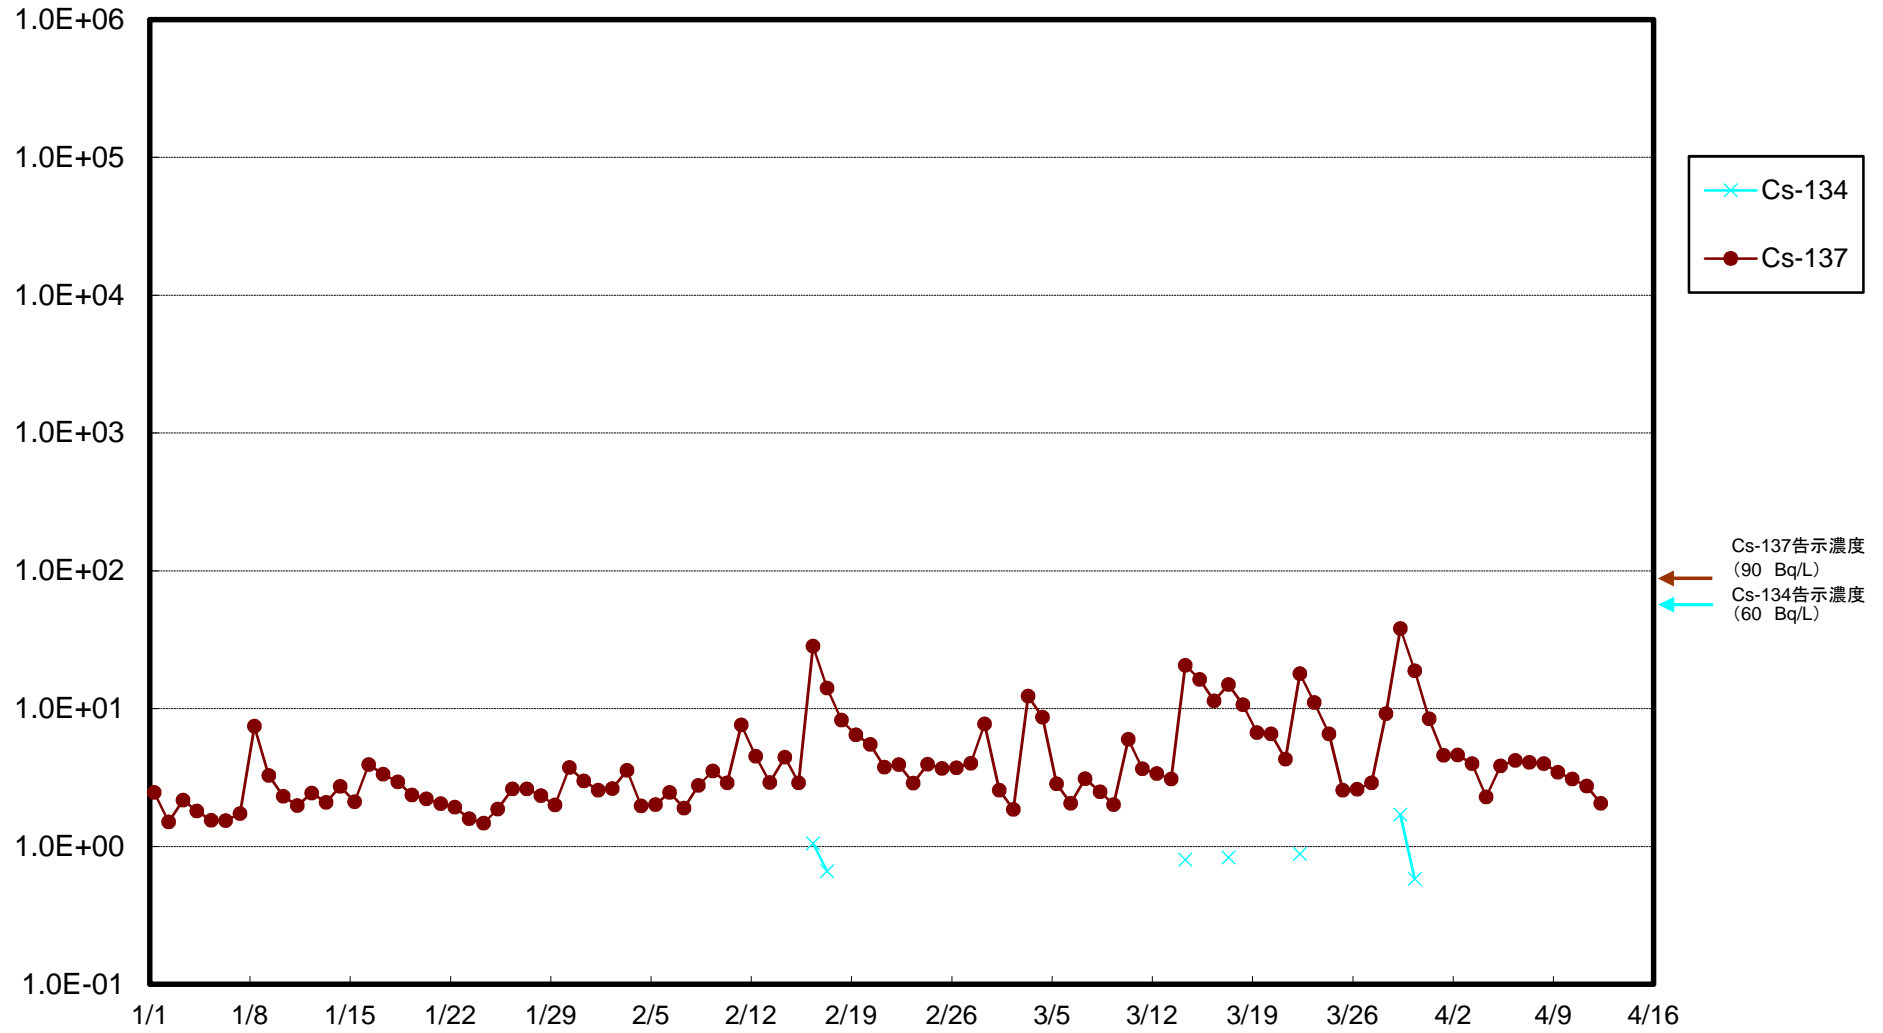

福島第一 5,6号機放水口北側(T-1) 海水放射能濃度(Bq/L)

福島第一 南放水口付近(T-2) 海水放射能濃度(Bq/L)

福島第一 物揚場前海水放射能濃度(Bq/L)

福島第一 1~4号機取水口内北側(東波除堤北側)海水放射能濃度(Bq/L)

福島第一 1~4号機取水口内南側(遮水壁前)海水放射能濃度(Bq/L)

福島第一 6号機取水口前海水放射能濃度(Bq/L)

# 福島第一 港湾口海水放射能濃度 (Bq/L)