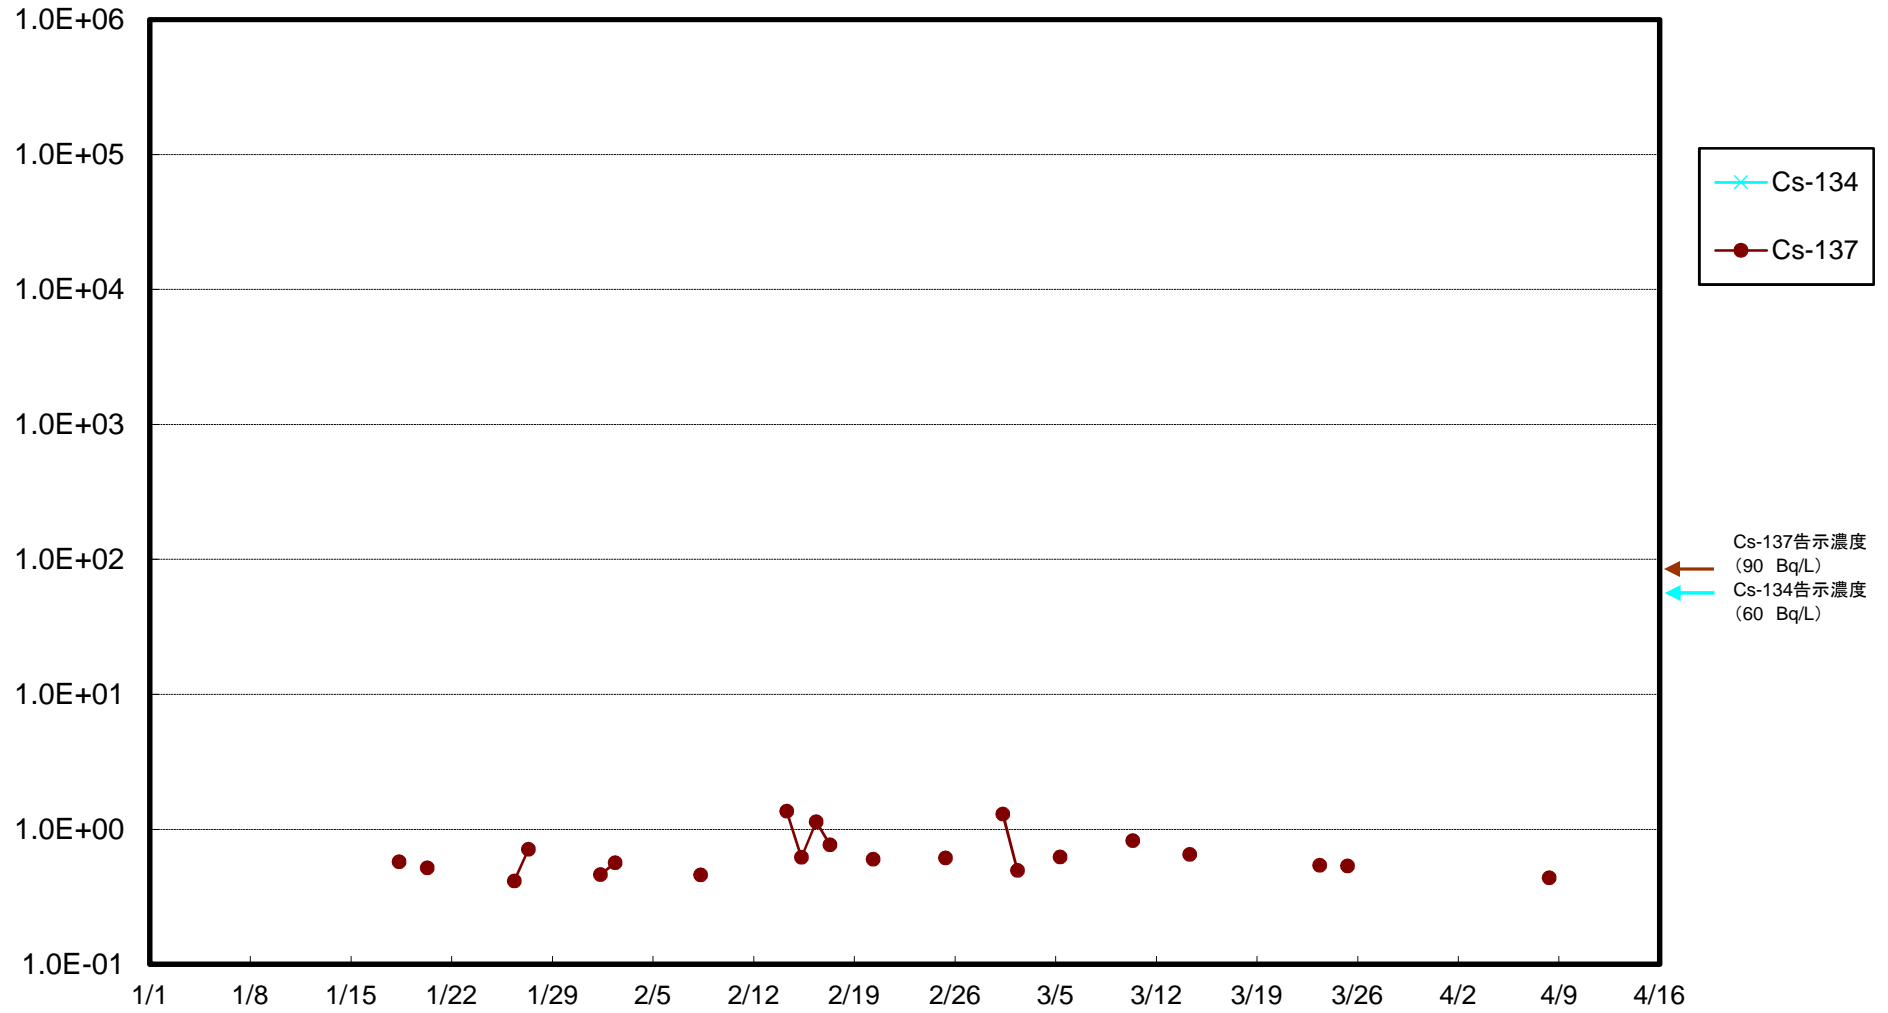

福島第一 5,6号機放水口北側(T-1) 海水放射能濃度(Bq/L)

福島第一 南放水口付近(T-2) 海水放射能濃度(Bq/L)

福島第一 物揚場前海水放射能濃度(Bq/L)

福島第一 1~4号機取水口内北側(東波除堤北側)海水放射能濃度(Bq/L)

福島第一 1~4号機取水口内南側(遮水壁前)海水放射能濃度(Bq/L)

福島第一 6号機取水口前海水放射能濃度(Bq/L)

# 福島第一 港湾口海水放射能濃度 (Bq/L)