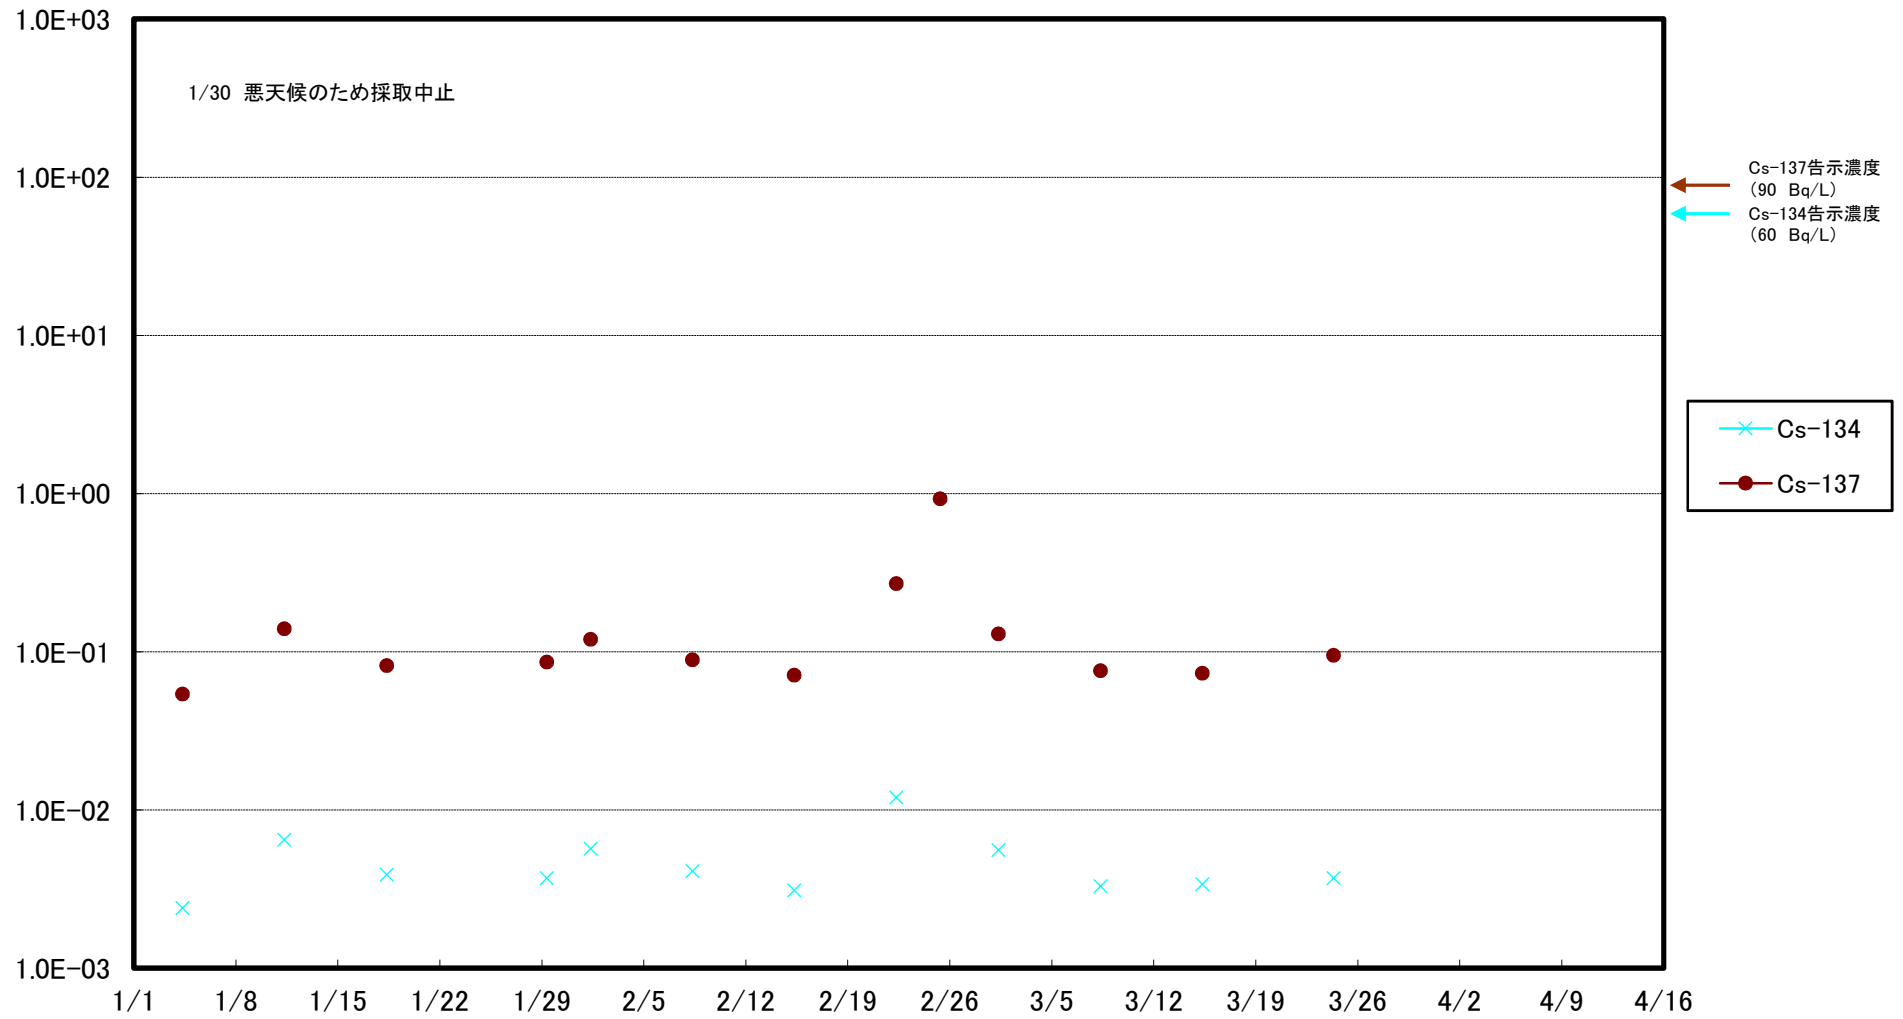

福島第一 5,6号機放水口北側(T-1) 海水放射能濃度(Bq/L)

福島第一 南放水口付近(T-2) 海水放射能濃度(Bq/L)

福島第一 物揚場前海水放射能濃度(Bq/L)

福島第一 1~4号機取水口内北側(東波除堤北側)海水放射能濃度(Bq/L)

福島第一 1~4号機取水口内南側(遮水壁前)海水放射能濃度(Bq/L)

福島第一 6号機取水口前海水放射能濃度(Bq/L)

# 福島第一 港湾口海水放射能濃度 (Bq/L)