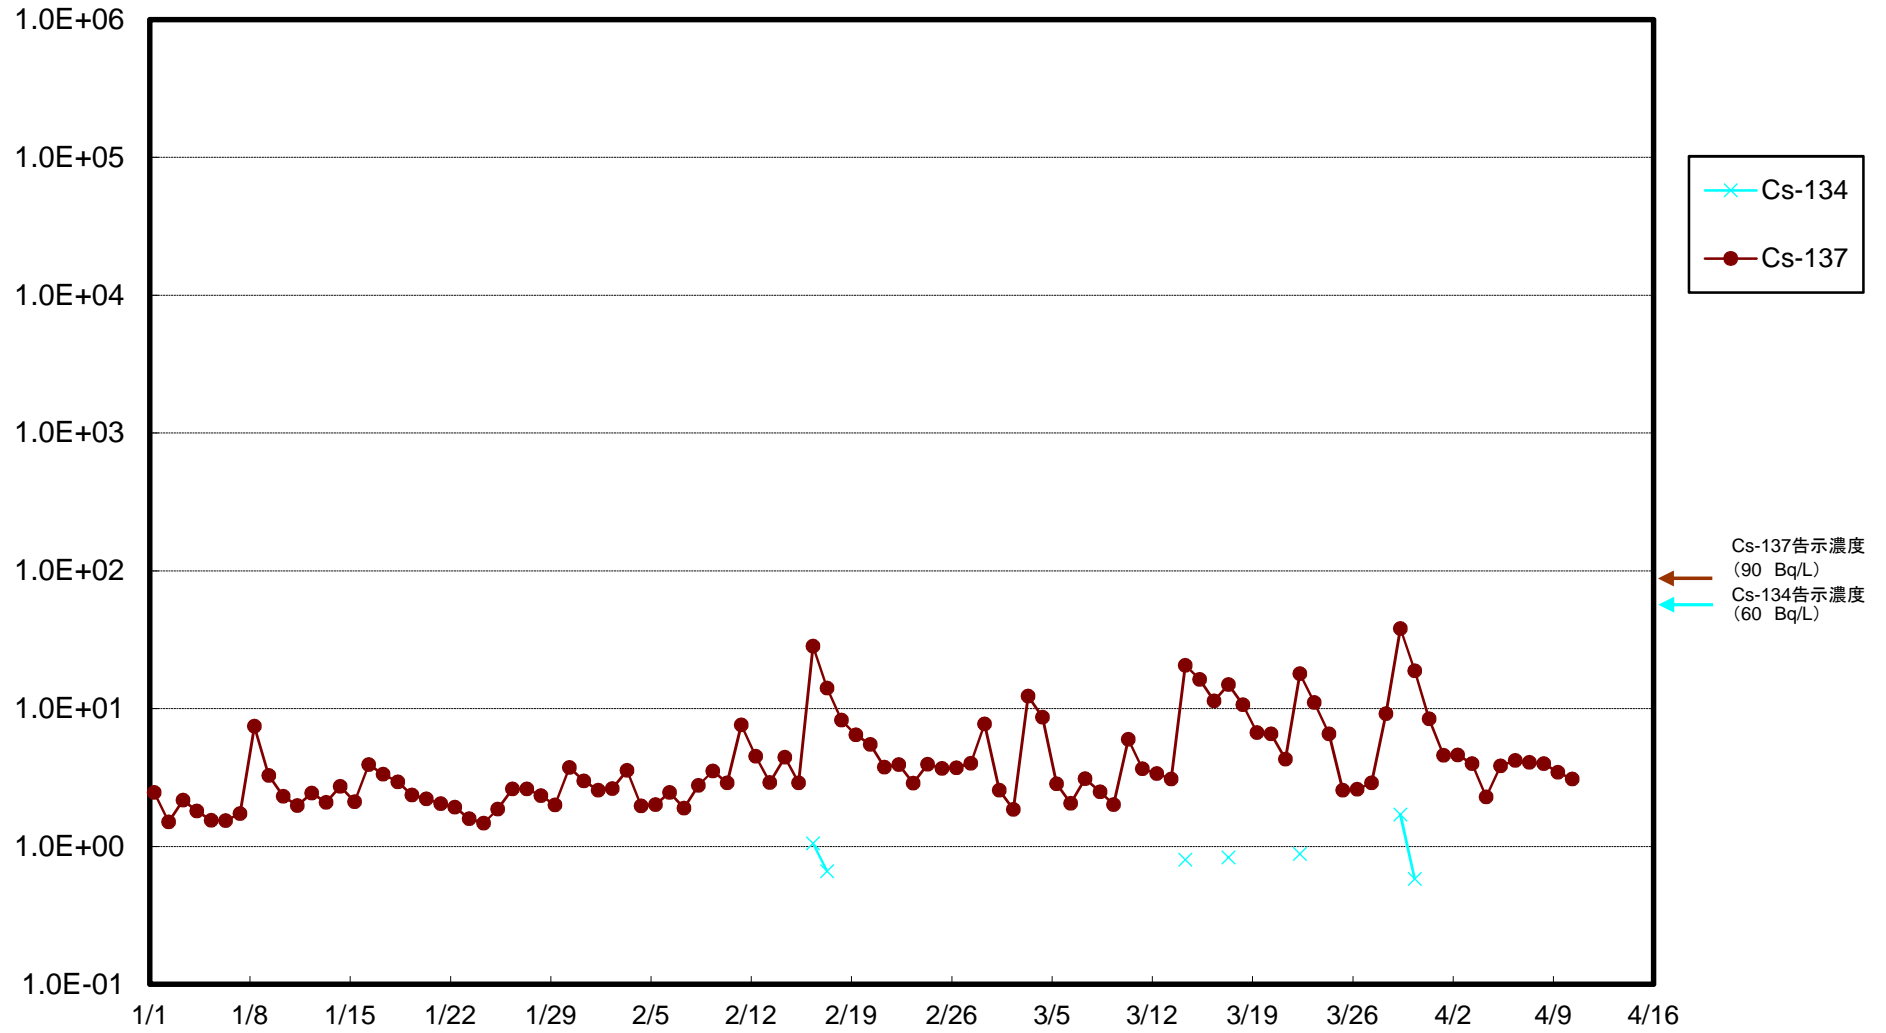

福島第一 5,6号機放水口北側(T-1) 海水放射能濃度(Bq/L)

福島第一 南放水口付近(T-2) 海水放射能濃度(Bq/L)

福島第一 物揚場前海水放射能濃度(Bq/L)

福島第一 1~4号機取水口内北側(東波除堤北側)海水放射能濃度(Bq/L)

福島第一 1~4号機取水口内南側(遮水壁前)海水放射能濃度(Bq/L)

福島第一 6号機取水口前海水放射能濃度(Bq/L)

# 福島第一 港湾口海水放射能濃度 (Bq/L)