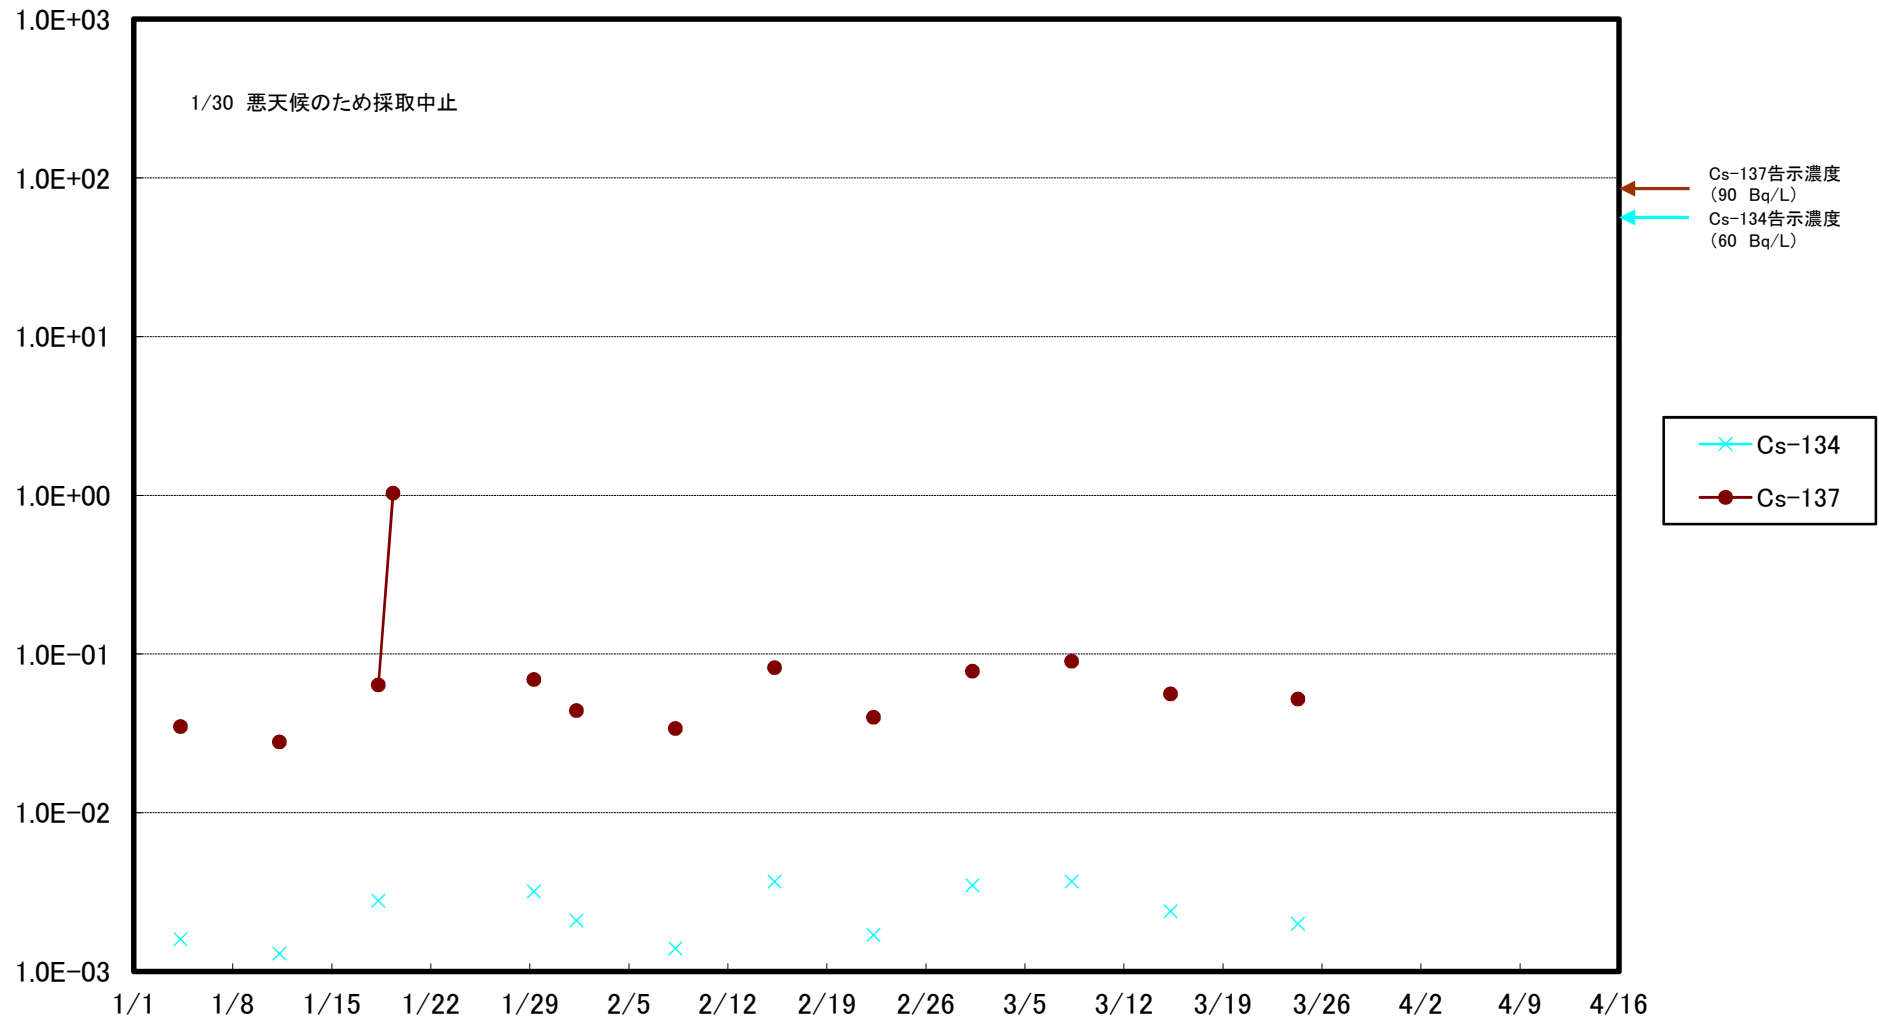

福島第一 5,6号機放水口北側(T-1) 海水放射能濃度(Bq/L)

福島第一 南放水口付近(T-2) 海水放射能濃度(Bq/L)

福島第一 物揚場前海水放射能濃度(Bq/L)

福島第一 1~4号機取水口内北側(東波除堤北側)海水放射能濃度(Bq/L)

福島第一 1~4号機取水口内南側(遮水壁前)海水放射能濃度(Bq/L)

福島第一 6号機取水口前海水放射能濃度(Bq/L)

# 福島第一 港湾口海水放射能濃度 (Bq/L)