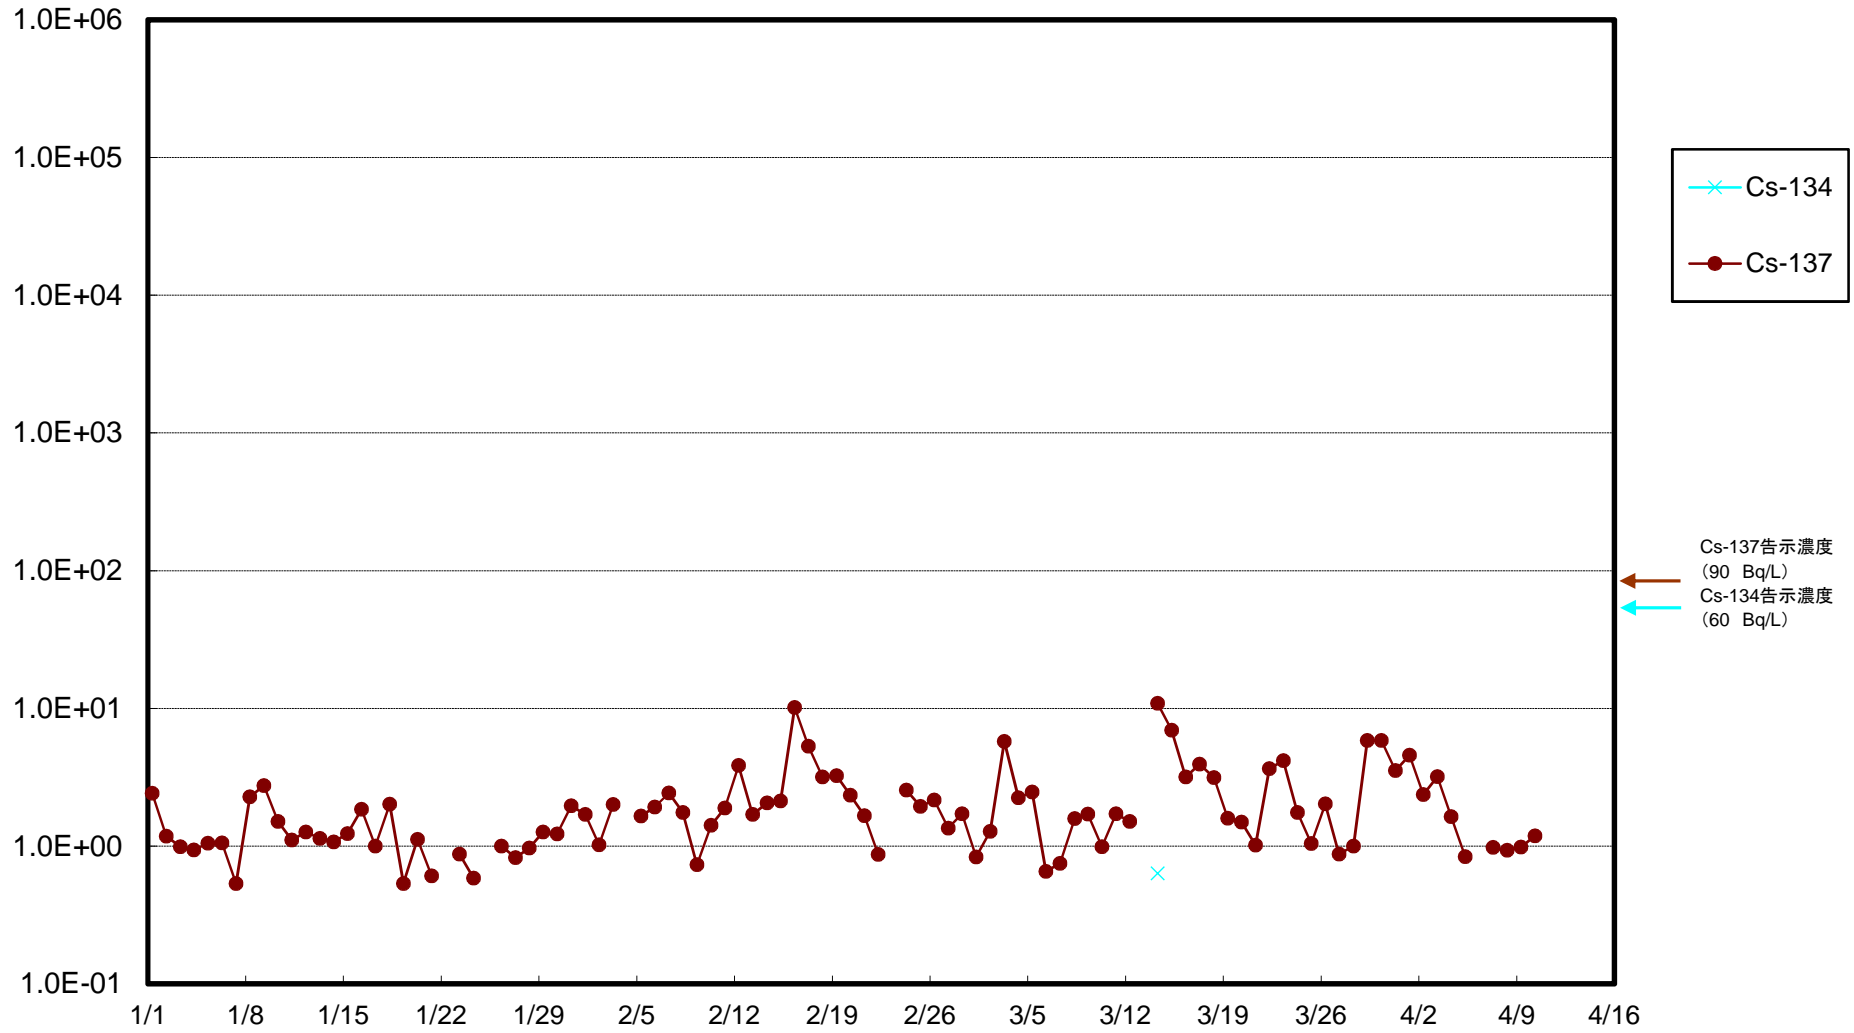

福島第一 5,6号機放水口北側(T-1) 海水放射能濃度(Bq/L)

福島第一 南放水口付近(T-2) 海水放射能濃度(Bq/L)

福島第一 物揚場前海水放射能濃度(Bq/L)

福島第一 1~4号機取水口内北側(東波除堤北側)海水放射能濃度(Bq/L)

福島第一 1~4号機取水口内南側(遮水壁前)海水放射能濃度(Bq/L)

福島第一 6号機取水口前海水放射能濃度(Bq/L)

# 福島第一 港湾口海水放射能濃度 (Bq/L)