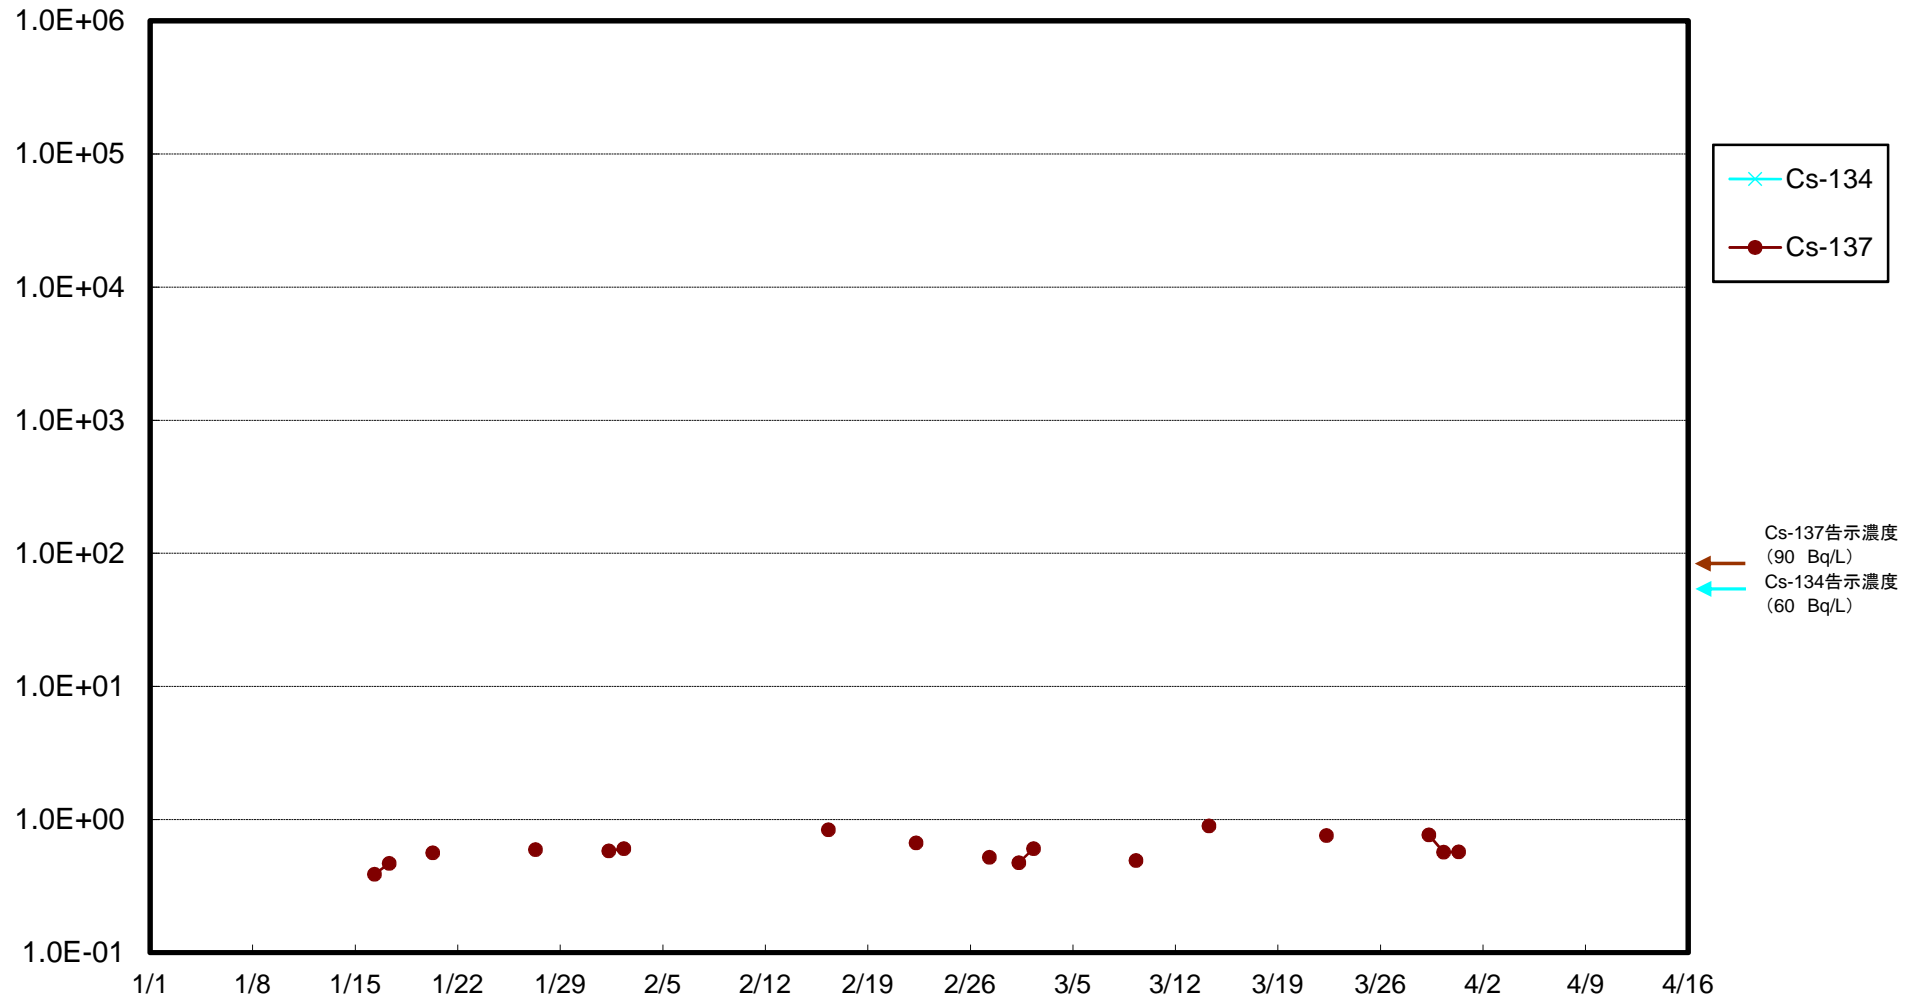

福島第一 5,6号機放水口北側(T-1) 海水放射能濃度(Bq/L)

福島第一 南放水口付近(T-2) 海水放射能濃度(Bq/L)

福島第一 物揚場前海水放射能濃度(Bq/L)

福島第一 1~4号機取水口内北側(東波除堤北側)海水放射能濃度(Bq/L)

福島第一 1~4号機取水口内南側(遮水壁前)海水放射能濃度(Bq/L)

福島第一 6号機取水口前海水放射能濃度(Bq/L)

# 福島第一 港湾口海水放射能濃度 (Bq/L)