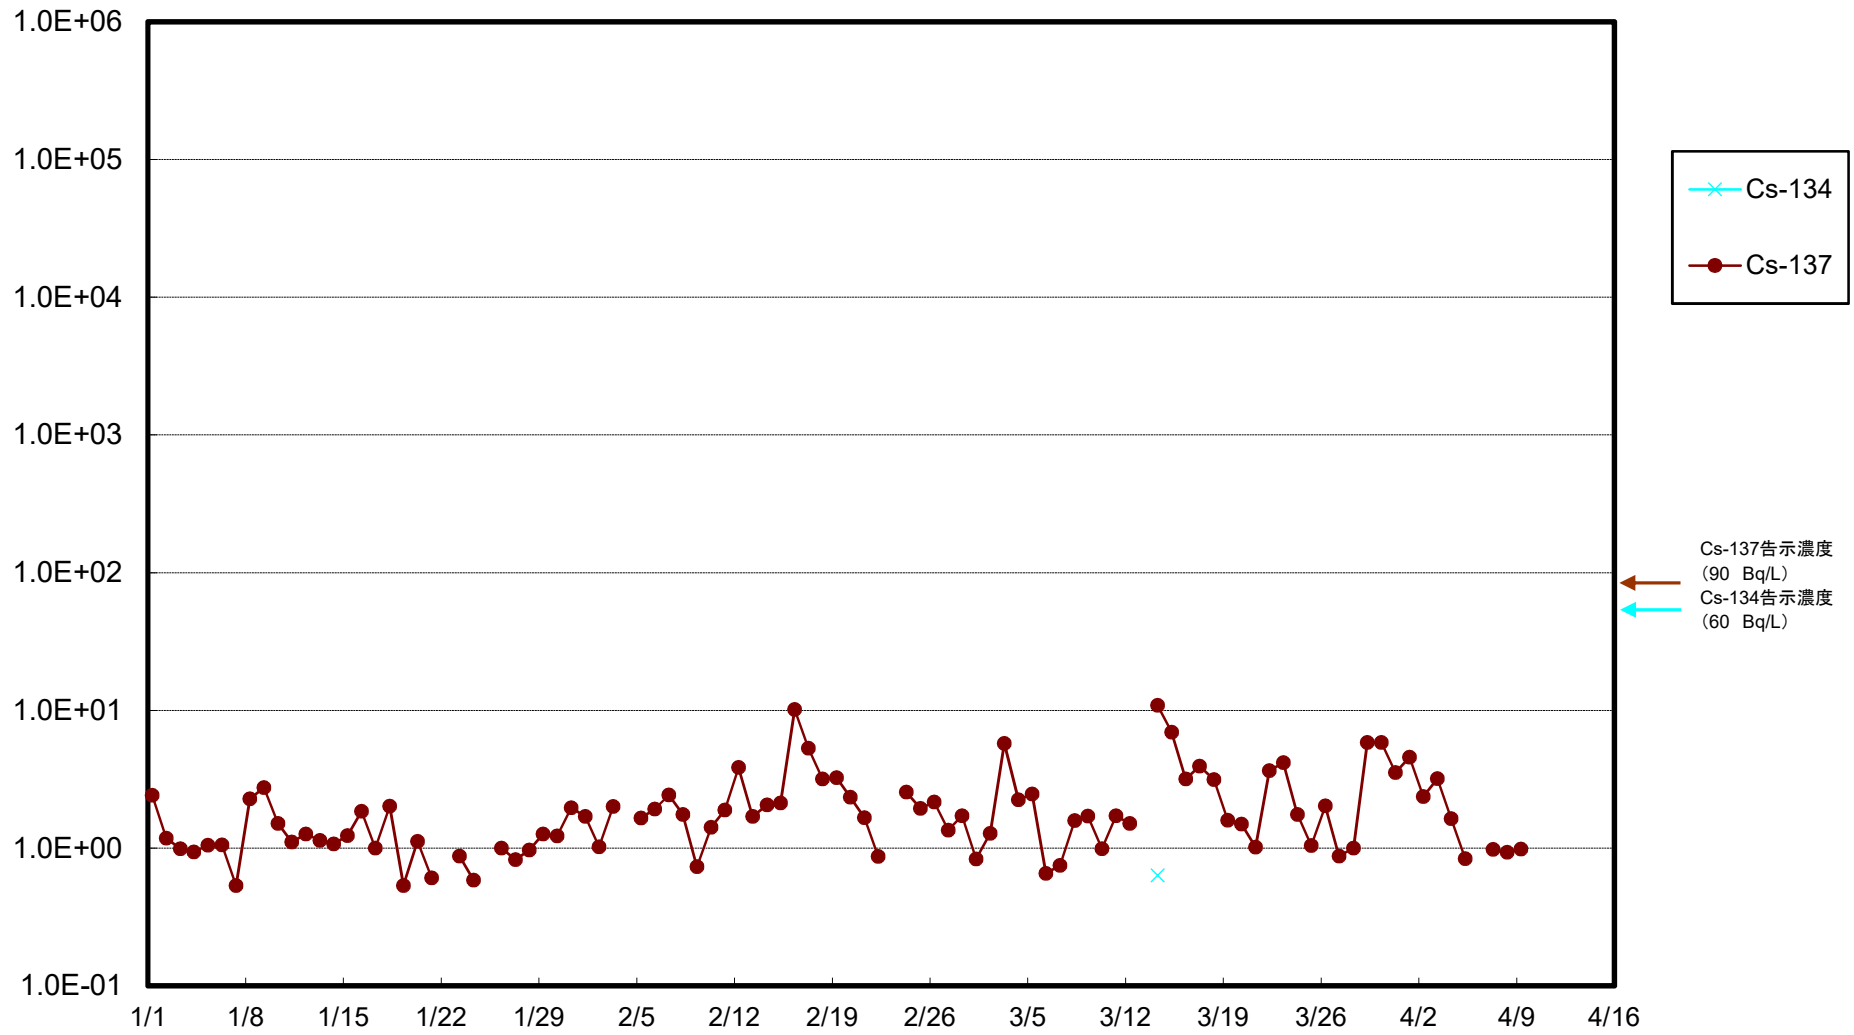

福島第一 5,6号機放水口北側(T-1) 海水放射能濃度(Bq/L)

福島第一 南放水口付近(T-2) 海水放射能濃度(Bq/L)

福島第一 物揚場前海水放射能濃度(Bq/L)

福島第一 1~4号機取水口内北側(東波除堤北側)海水放射能濃度(Bq/L)

福島第一 1~4号機取水口内南側(遮水壁前)海水放射能濃度(Bq/L)

福島第一 6号機取水口前海水放射能濃度(Bq/L)

# 福島第一 港湾口海水放射能濃度(Bq/L)