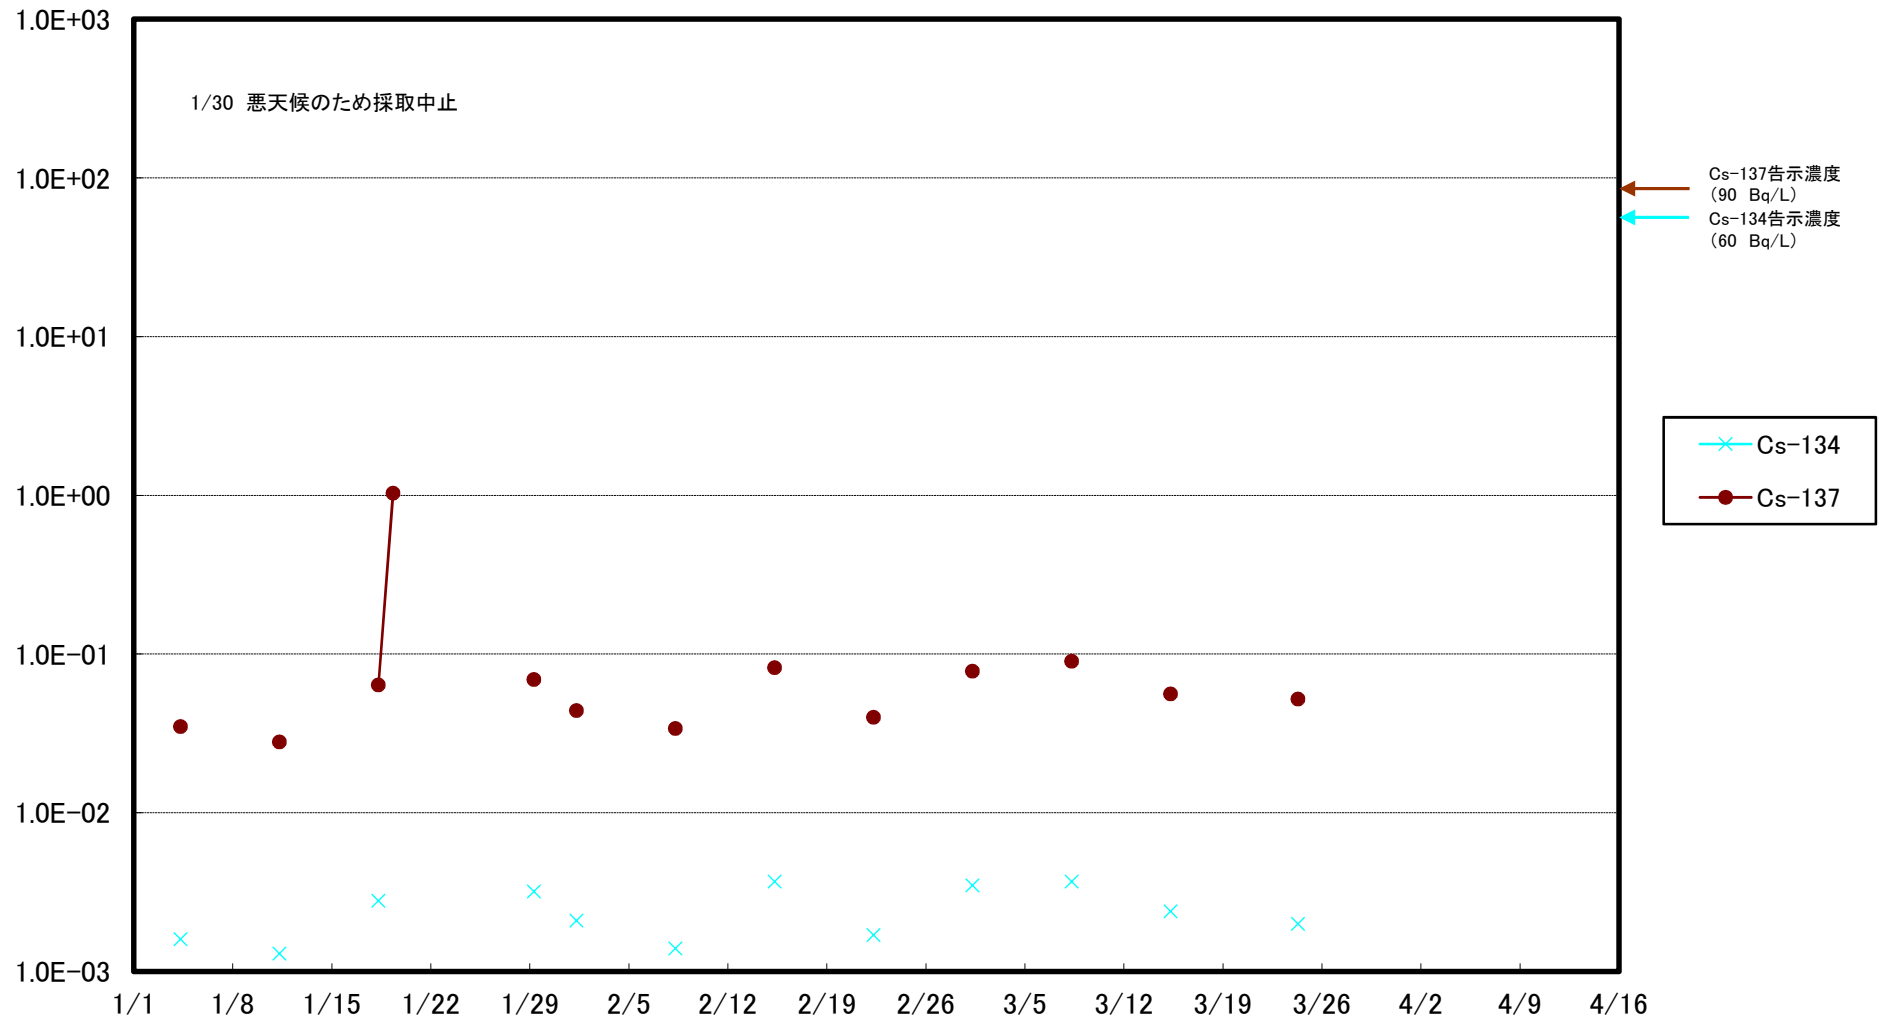

福島第一 5,6号機放水口北側(T-1) 海水放射能濃度(Bq/L)

福島第一 南放水口付近(T-2) 海水放射能濃度(Bq/L)

福島第一 物揚場前海水放射能濃度(Bq/L)

福島第一 1~4号機取水口内北側(東波除堤北側)海水放射能濃度(Bq/L)

福島第一 1~4号機取水口内南側(遮水壁前)海水放射能濃度(Bq/L)

福島第一 6号機取水口前海水放射能濃度(Bq/L)

# 福島第一 港湾口海水放射能濃度(Bq/L)