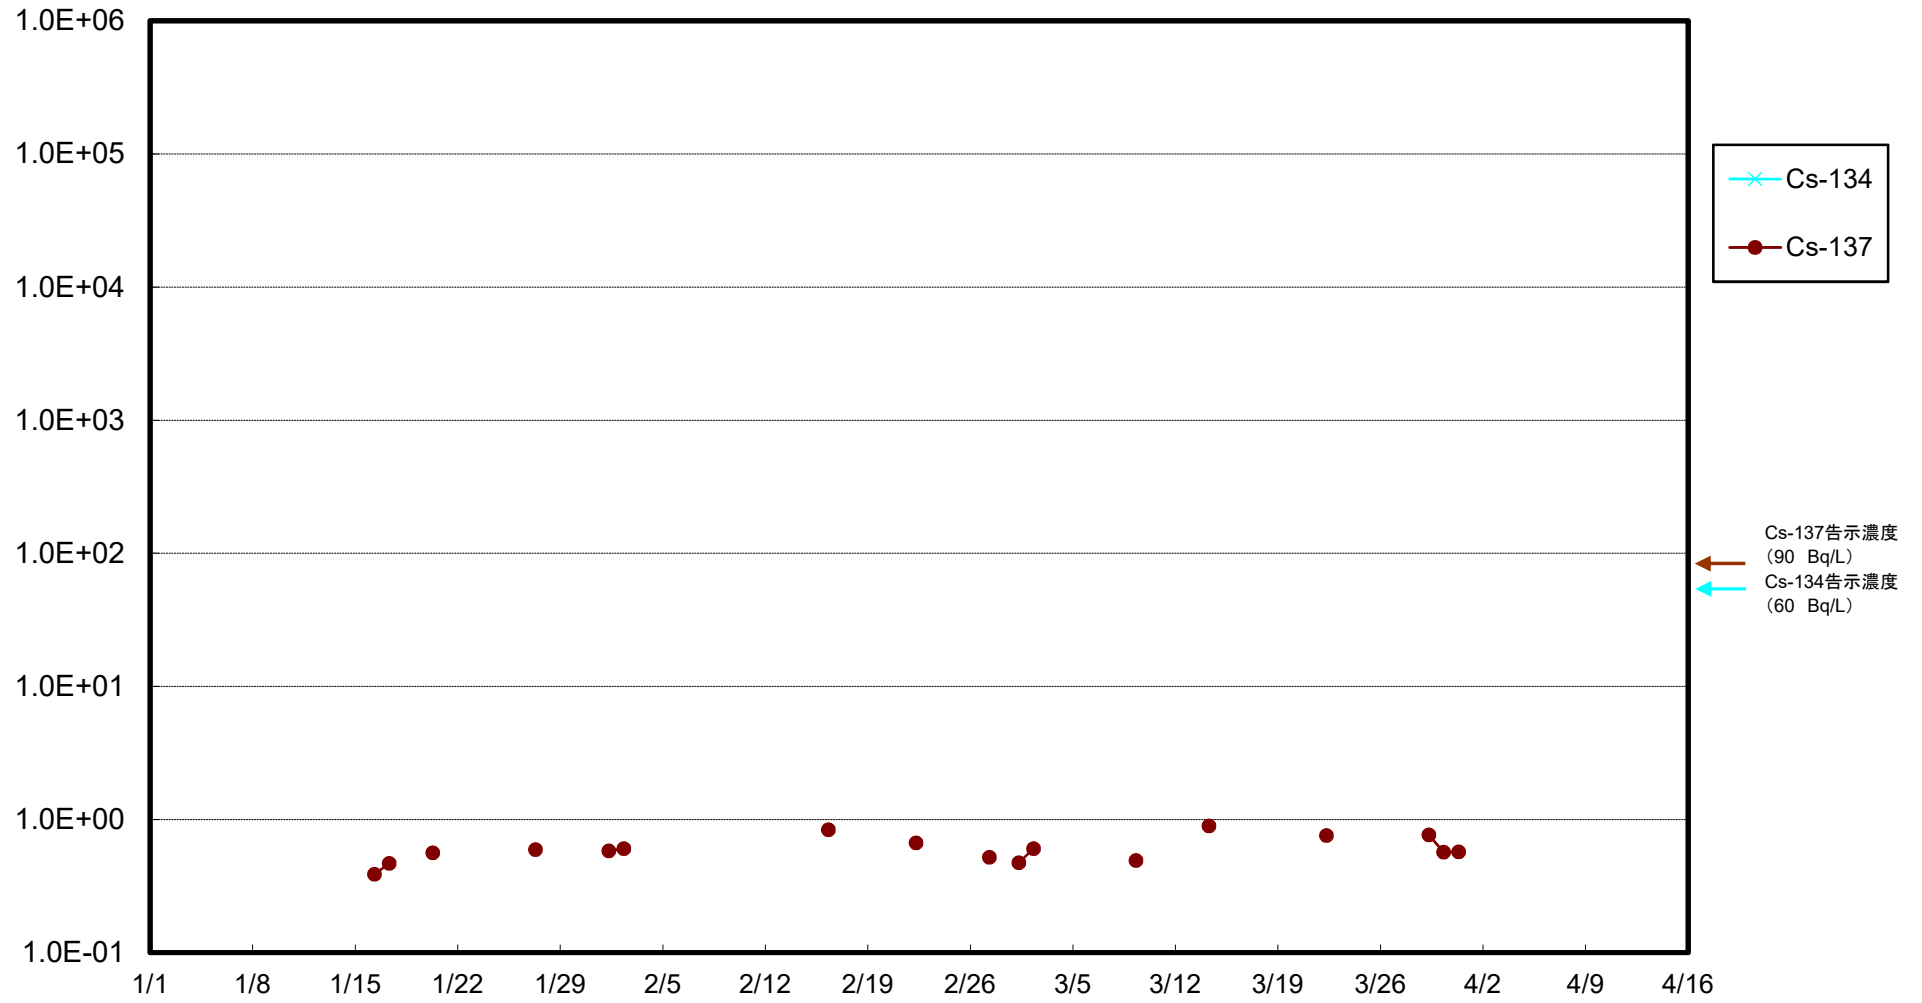

福島第一 5,6号機放水口北側(T-1) 海水放射能濃度(Bq/L)

福島第一 南放水口付近(T-2) 海水放射能濃度(Bq/L)

福島第一 物揚場前海水放射能濃度(Bq/L)

福島第一 1~4号機取水口内北側(東波除堤北側)海水放射能濃度(Bq/L)

福島第一 1~4号機取水口内南側(遮水壁前)海水放射能濃度(Bq/L)

福島第一 6号機取水口前海水放射能濃度(Bq/L)

# 福島第一 港湾口海水放射能濃度(Bq/L)