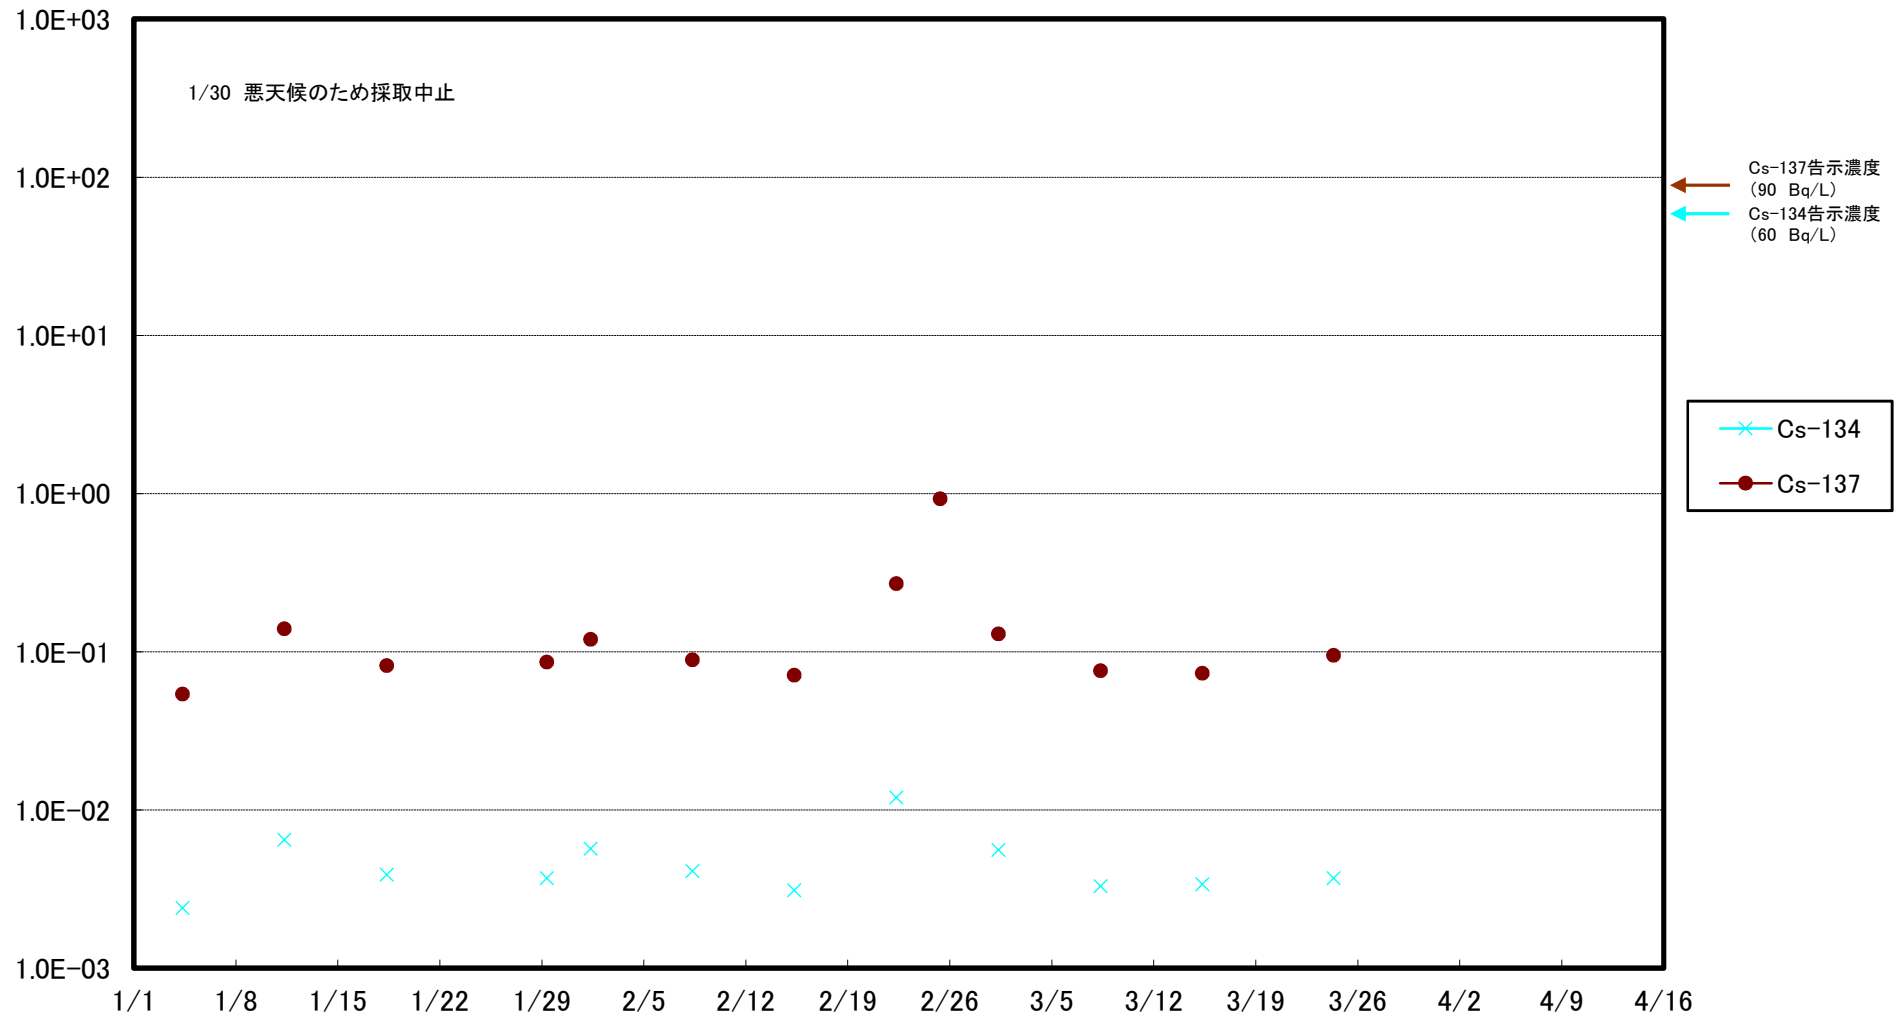

福島第一 5,6号機放水口北側(T-1) 海水放射能濃度(Bq/L)

福島第一 南放水口付近(T-2) 海水放射能濃度(Bq/L)

福島第一 物揚場前海水放射能濃度(Bq/L)

福島第一 1~4号機取水口内北側(東波除堤北側)海水放射能濃度(Bq/L)

福島第一 1~4号機取水口内南側(遮水壁前)海水放射能濃度(Bq/L)

福島第一 6号機取水口前海水放射能濃度(Bq/L)

# 福島第一 港湾口海水放射能濃度(Bq/L)