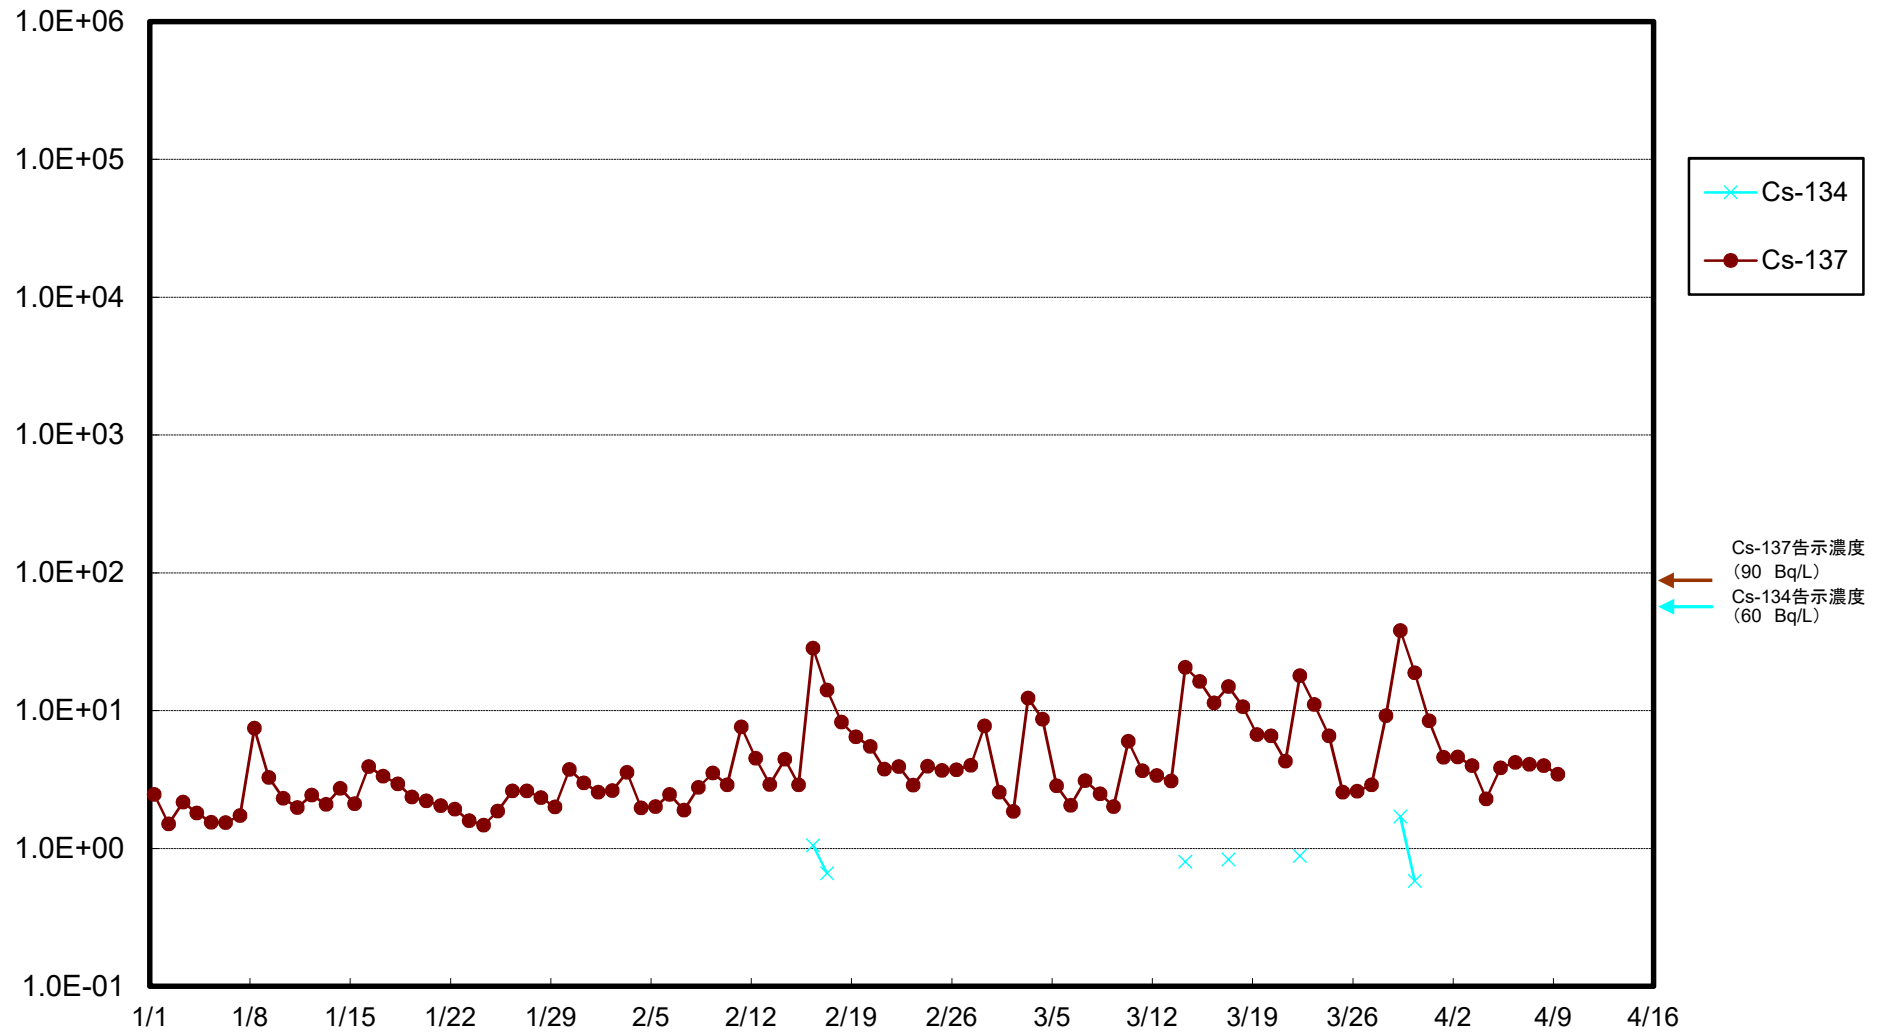

福島第一 5,6号機放水口北側(T-1) 海水放射能濃度(Bq/L)

福島第一 南放水口付近(T-2) 海水放射能濃度(Bq/L)

福島第一 物揚場前海水放射能濃度(Bq/L)

福島第一 1~4号機取水口内北側(東波除堤北側)海水放射能濃度(Bq/L)

福島第一 1~4号機取水口内南側(遮水壁前)海水放射能濃度(Bq/L)

福島第一 6号機取水口前海水放射能濃度(Bq/L)

# 福島第一 港湾口海水放射能濃度(Bq/L)