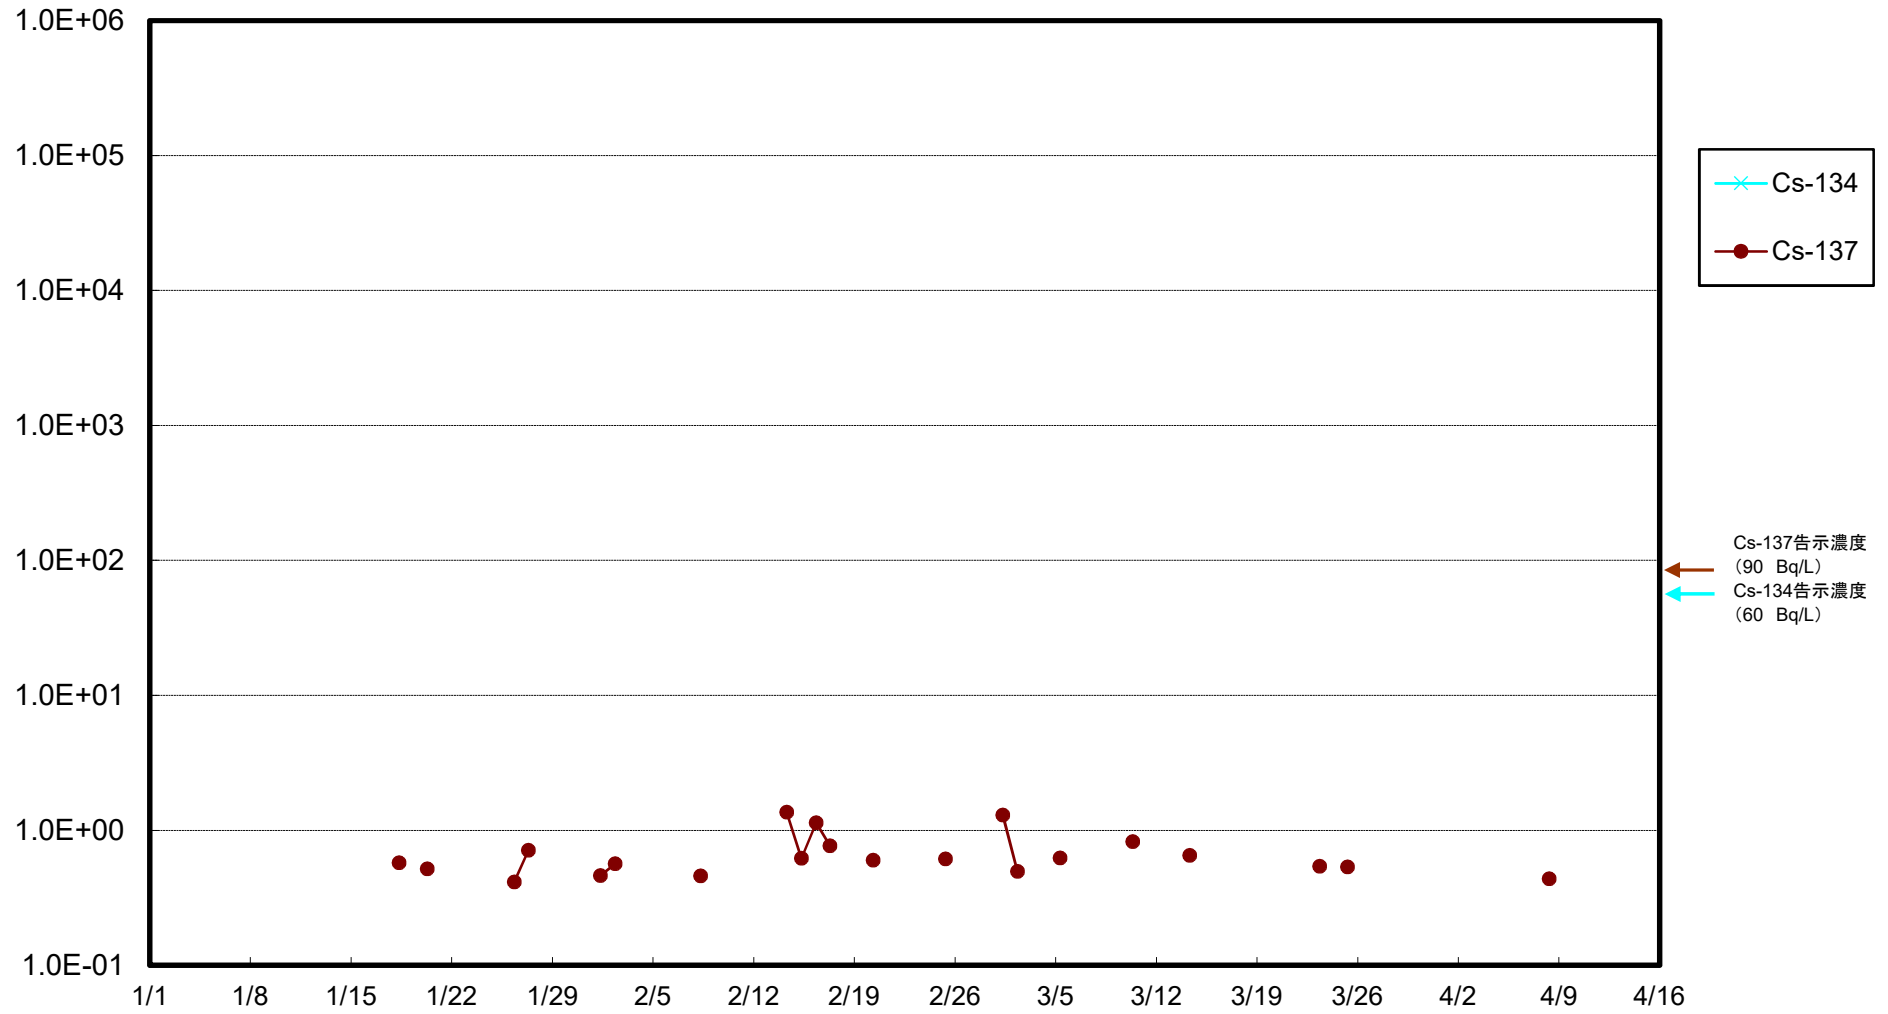

福島第一 5,6号機放水口北側(T-1) 海水放射能濃度(Bq/L)

福島第一 南放水口付近(T-2) 海水放射能濃度(Bq/L)

福島第一 物揚場前海水放射能濃度(Bq/L)

福島第一 1~4号機取水口内北側(東波除堤北側)海水放射能濃度(Bq/L)

福島第一 1~4号機取水口内南側(遮水壁前)海水放射能濃度(Bq/L)

福島第一 6号機取水口前海水放射能濃度(Bq/L)

# 福島第一 港湾口海水放射能濃度(Bq/L)