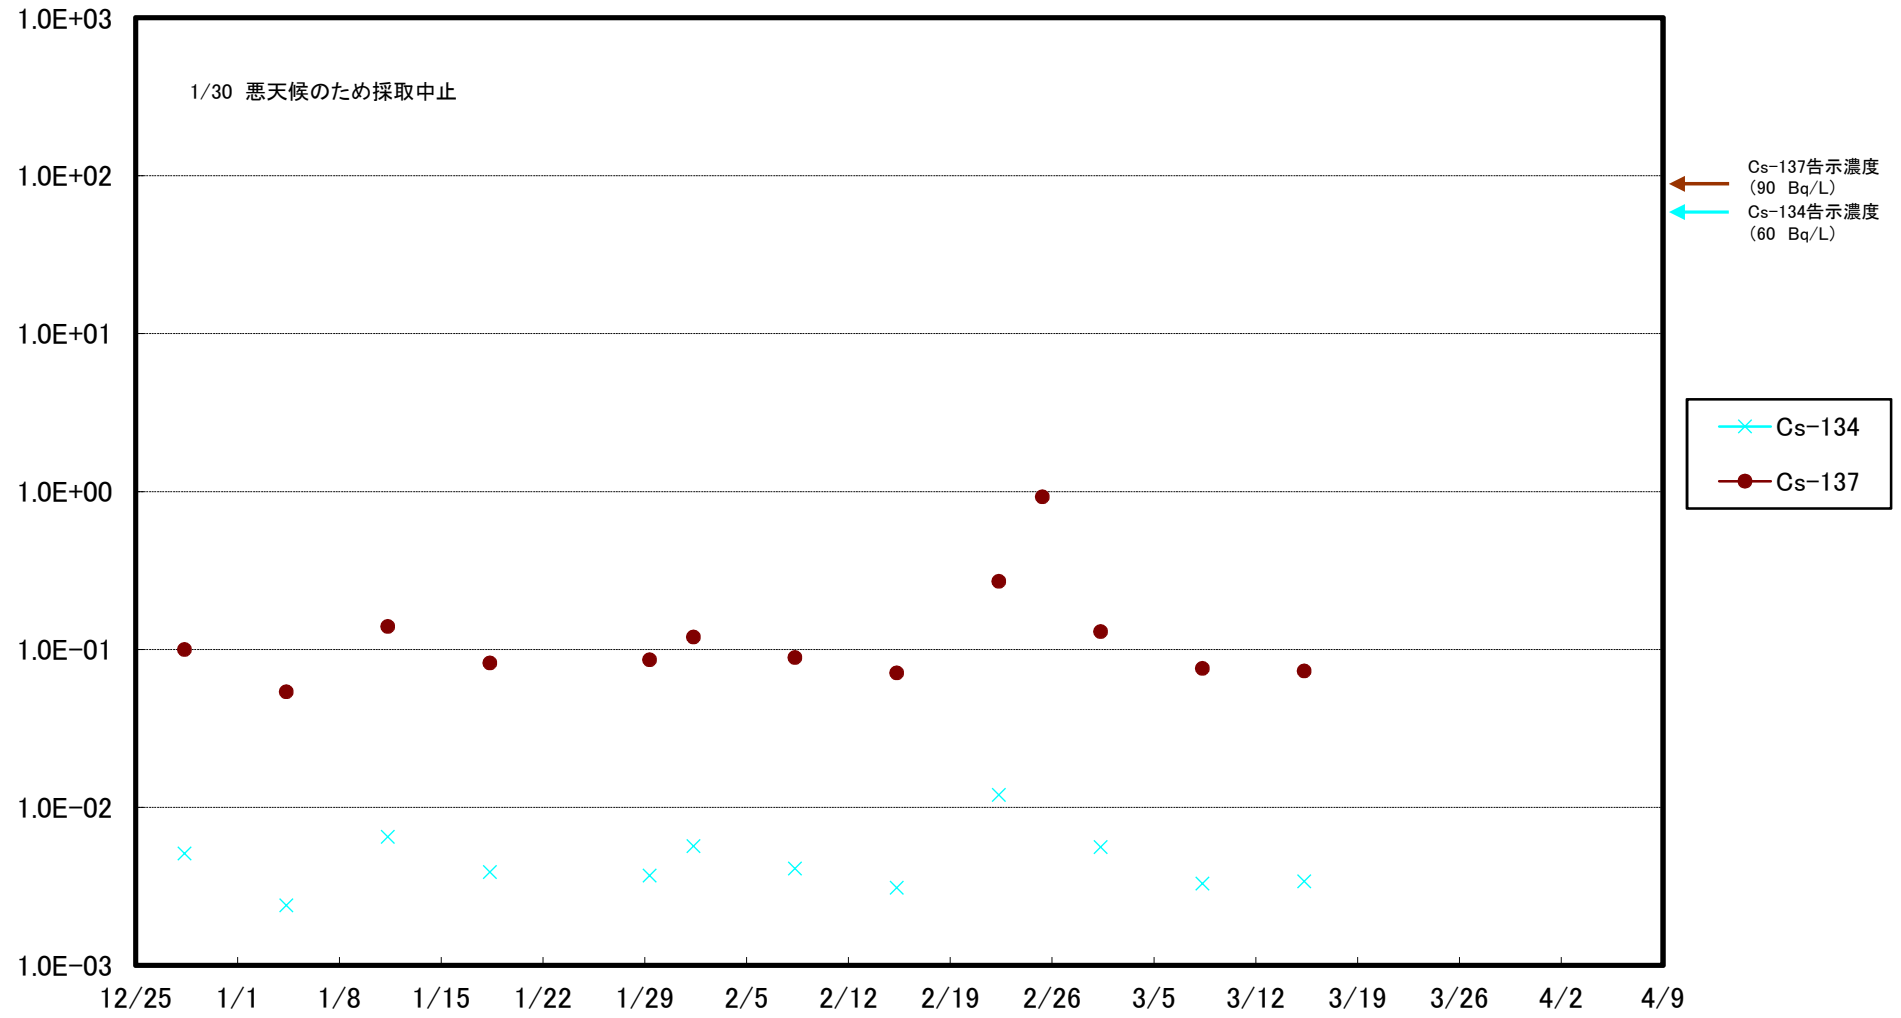

福島第一 5,6号機放水口北側(T-1) 海水放射能濃度(Bq/L)

福島第一 南放水口付近(T-2) 海水放射能濃度(Bq/L)

福島第一 物揚場前海水放射能濃度(Bq/L)

福島第一 1~4号機取水口内北側(東波除堤北側)海水放射能濃度(Bq/L)

福島第一 1~4号機取水口内南側(遮水壁前)海水放射能濃度(Bq/L)

福島第一 6号機取水口前海水放射能濃度(Bq/L)

福島第一 港湾口海水放射能濃度 (Bq/L)