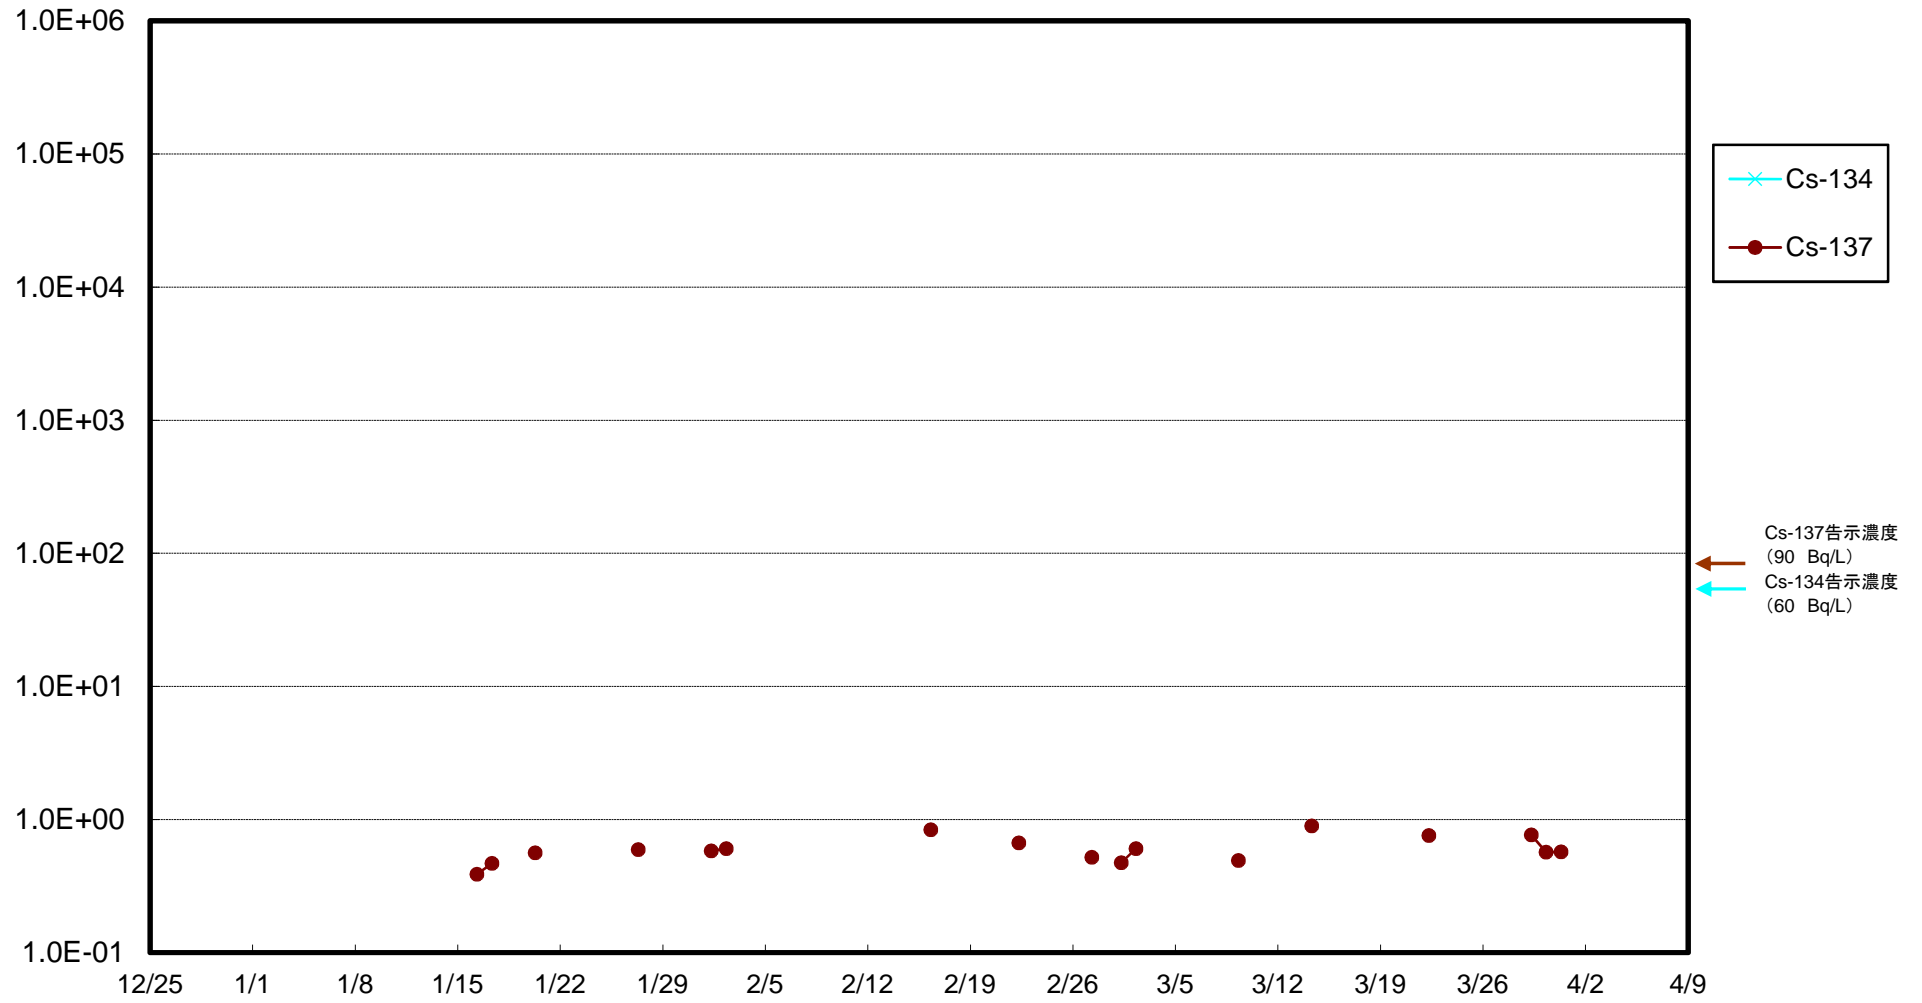

福島第一 5,6号機放水口北側(T-1) 海水放射能濃度(Bq/L)

福島第一 南放水口付近(T-2) 海水放射能濃度(Bq/L)

福島第一 物揚場前海水放射能濃度(Bq/L)

福島第一 1~4号機取水口内北側(東波除堤北側)海水放射能濃度(Bq/L)

福島第一 1~4号機取水口内南側(遮水壁前)海水放射能濃度(Bq/L)

福島第一 6号機取水口前海水放射能濃度(Bq/L)

福島第一 港湾口海水放射能濃度 (Bq/L)