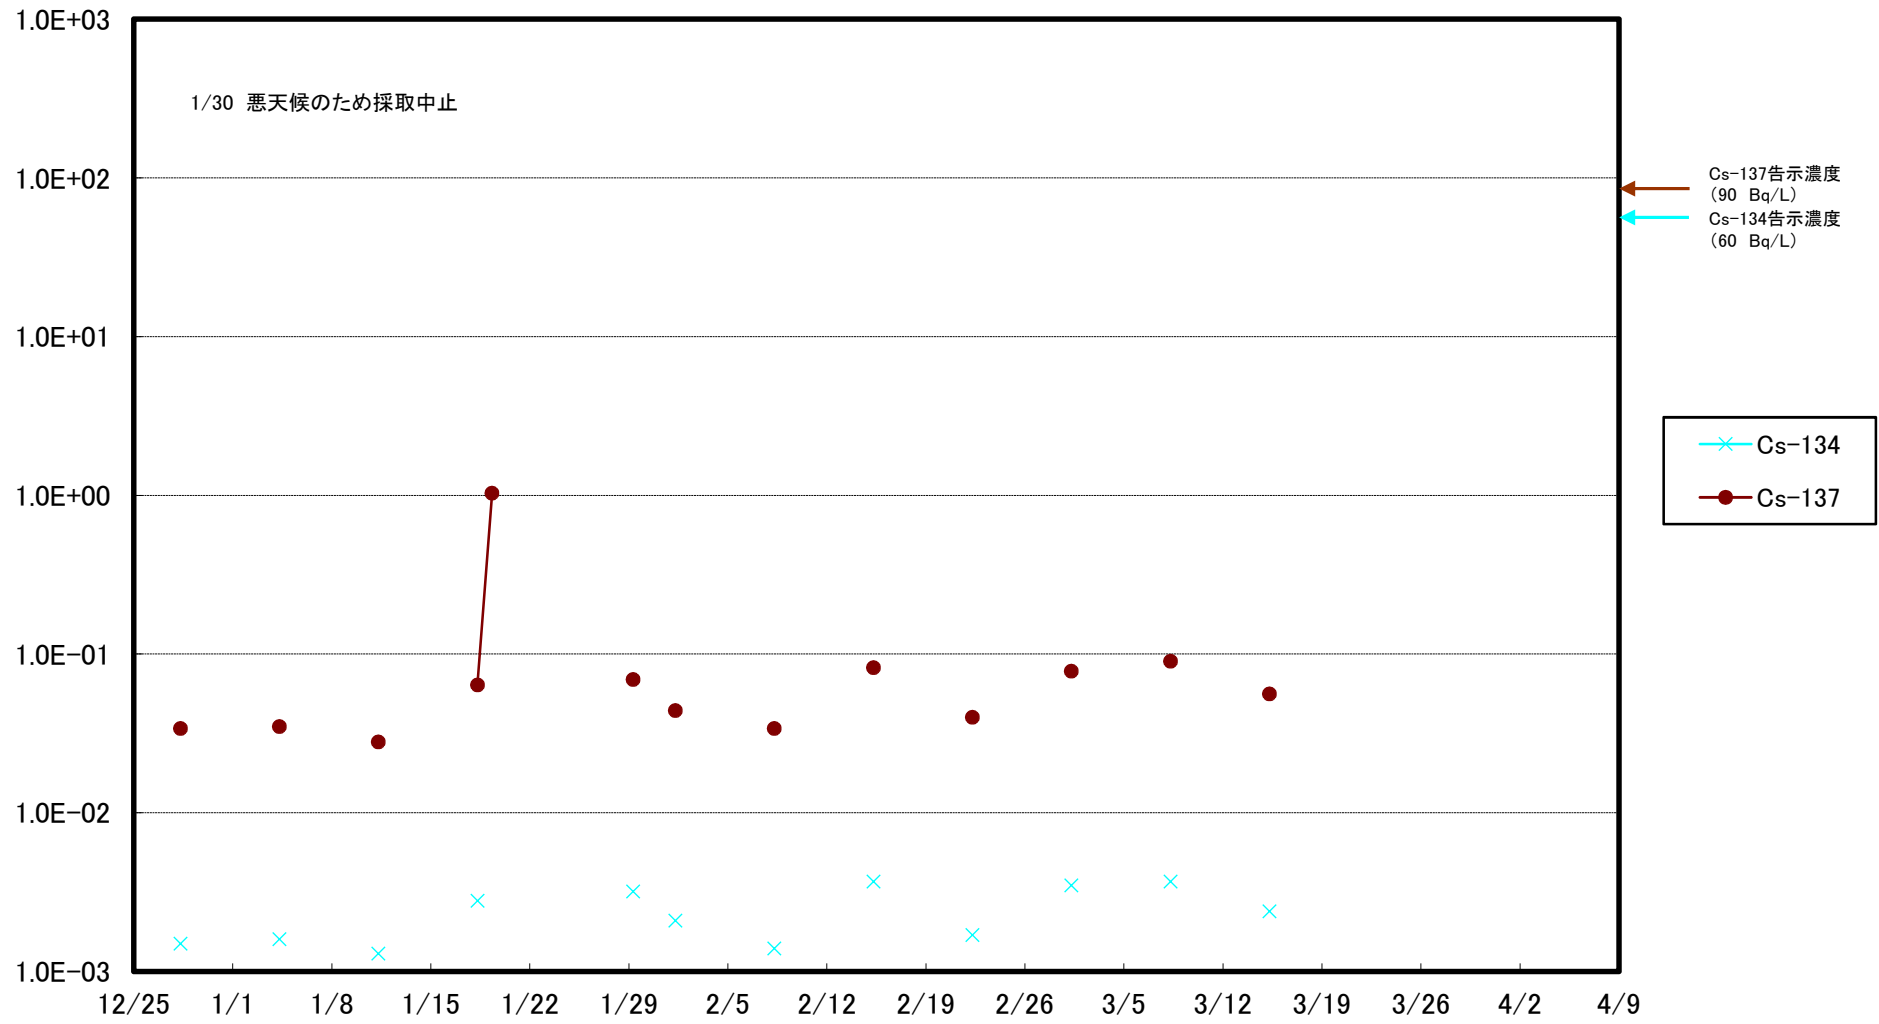

福島第一 5,6号機放水口北側(T-1) 海水放射能濃度(Bq/L)

福島第一 南放水口付近(T-2) 海水放射能濃度(Bq/L)

福島第一 物揚場前海水放射能濃度(Bq/L)

福島第一 1~4号機取水口内北側(東波除堤北側)海水放射能濃度(Bq/L)

福島第一 1~4号機取水口内南側(遮水壁前)海水放射能濃度(Bq/L)

福島第一 6号機取水口前海水放射能濃度(Bq/L)

福島第一 港湾口海水放射能濃度 (Bq/L)