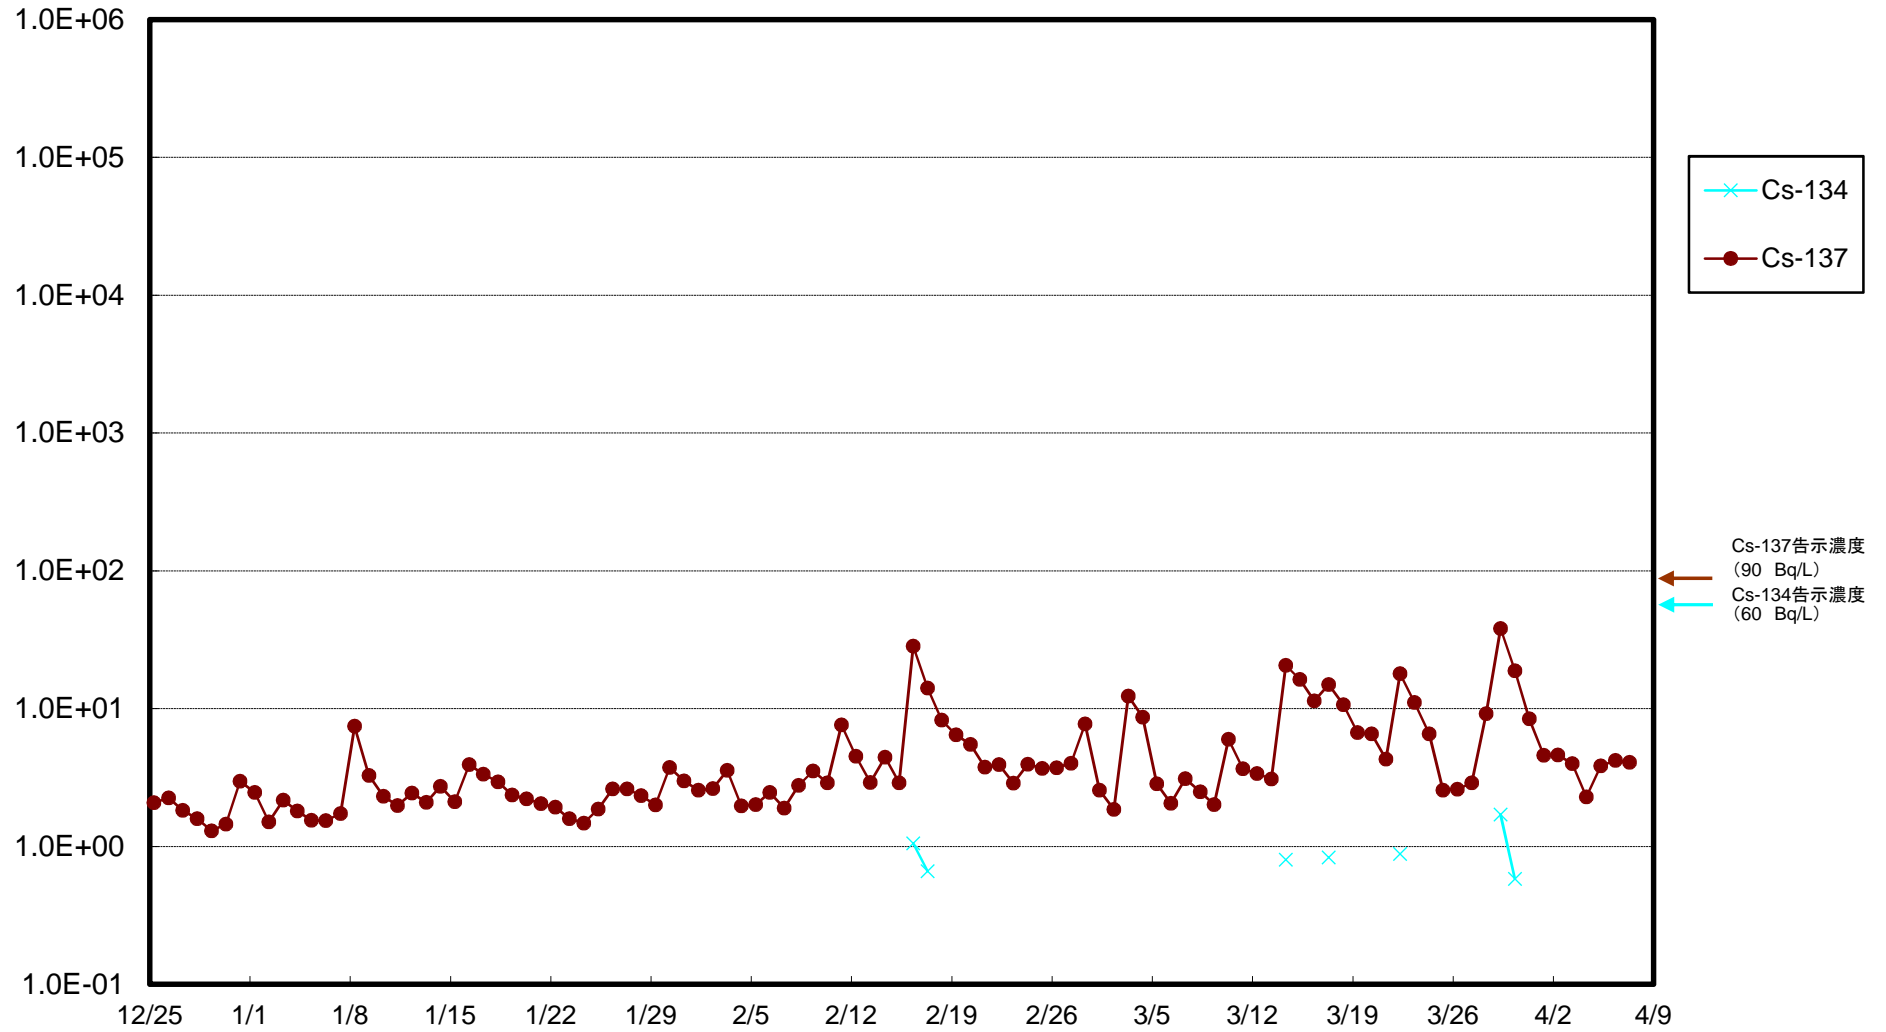

福島第一 5,6号機放水口北側(T-1) 海水放射能濃度(Bq/L)

福島第一 南放水口付近(T-2) 海水放射能濃度(Bq/L)

福島第一 物揚場前海水放射能濃度(Bq/L)

福島第一 1~4号機取水口内北側(東波除堤北側)海水放射能濃度(Bq/L)

福島第一 1~4号機取水口内南側(遮水壁前)海水放射能濃度(Bq/L)

福島第一 6号機取水口前海水放射能濃度(Bq/L)

福島第一 港湾口海水放射能濃度 (Bq/L)