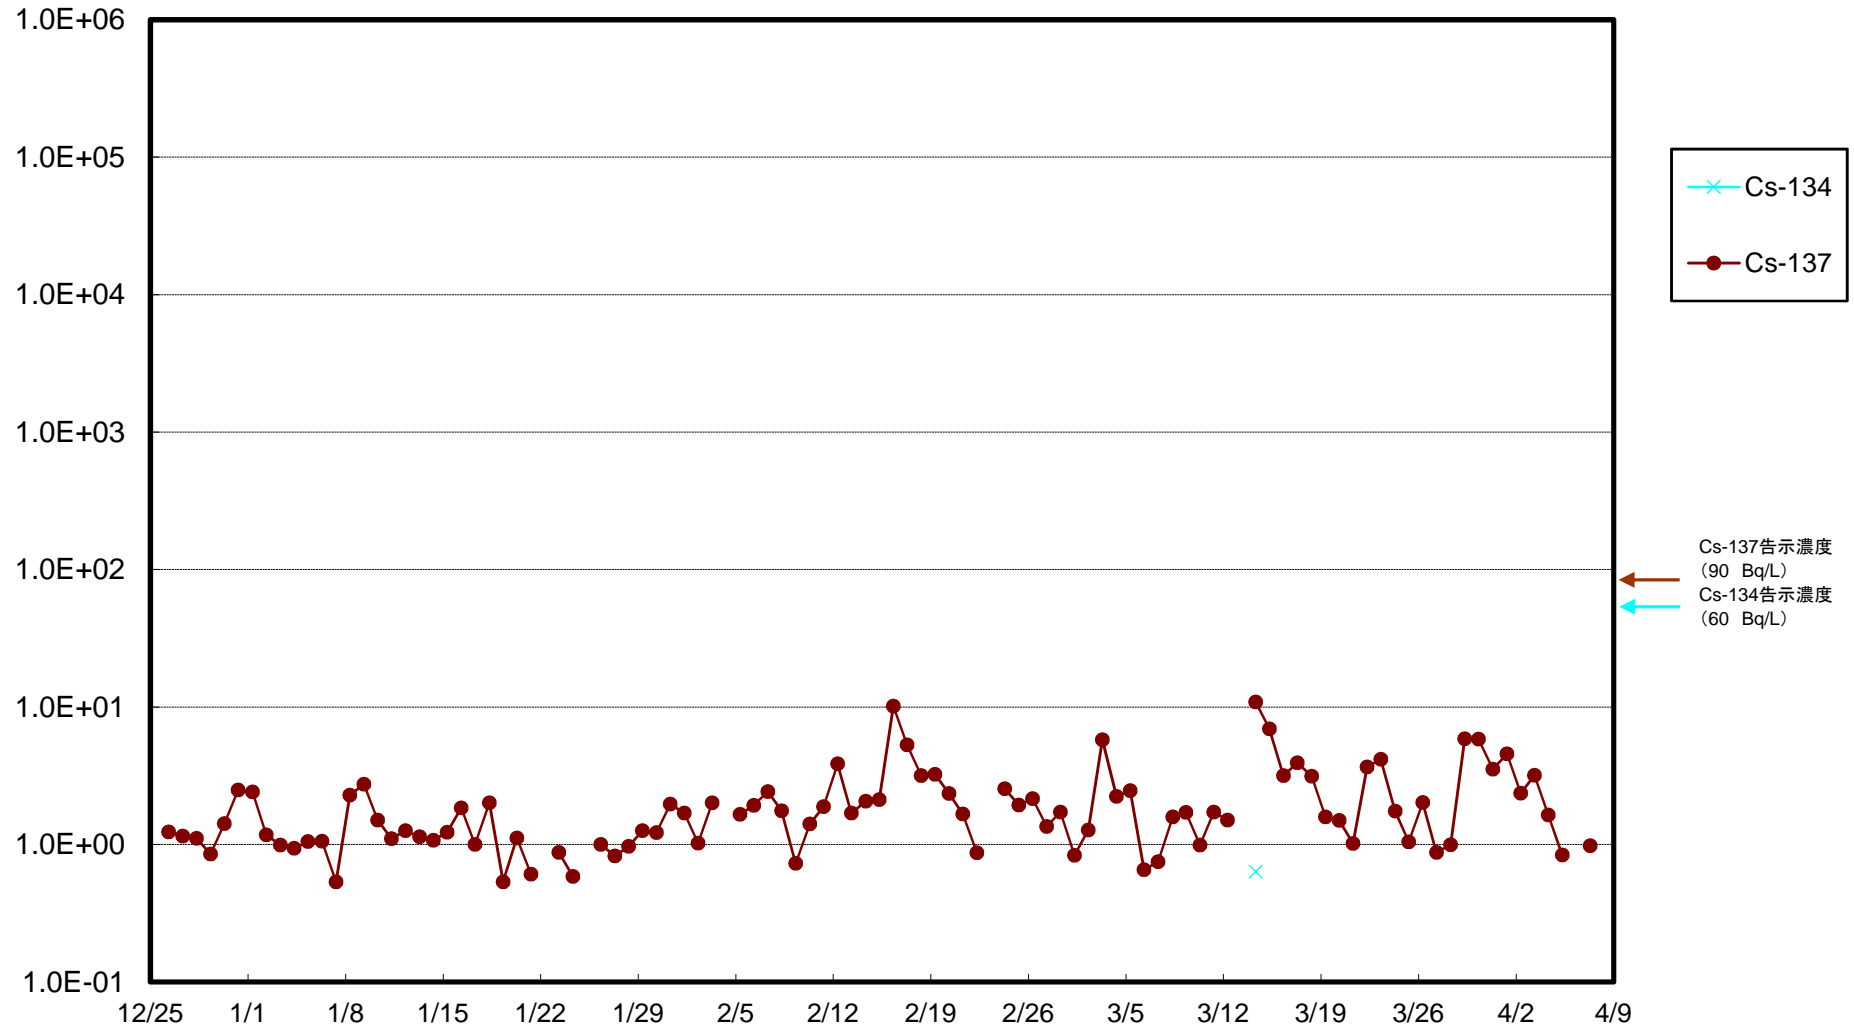

福島第一 5,6号機放水口北側(T-1) 海水放射能濃度(Bq/L)

福島第一 南放水口付近(T-2) 海水放射能濃度(Bq/L)

福島第一 物揚場前海水放射能濃度(Bq/L)

福島第一 1~4号機取水口内北側(東波除堤北側)海水放射能濃度(Bq/L)

福島第一 1~4号機取水口内南側(遮水壁前)海水放射能濃度(Bq/L)

福島第一 6号機取水口前海水放射能濃度(Bq/L)

福島第一 港湾口海水放射能濃度 (Bq/L)