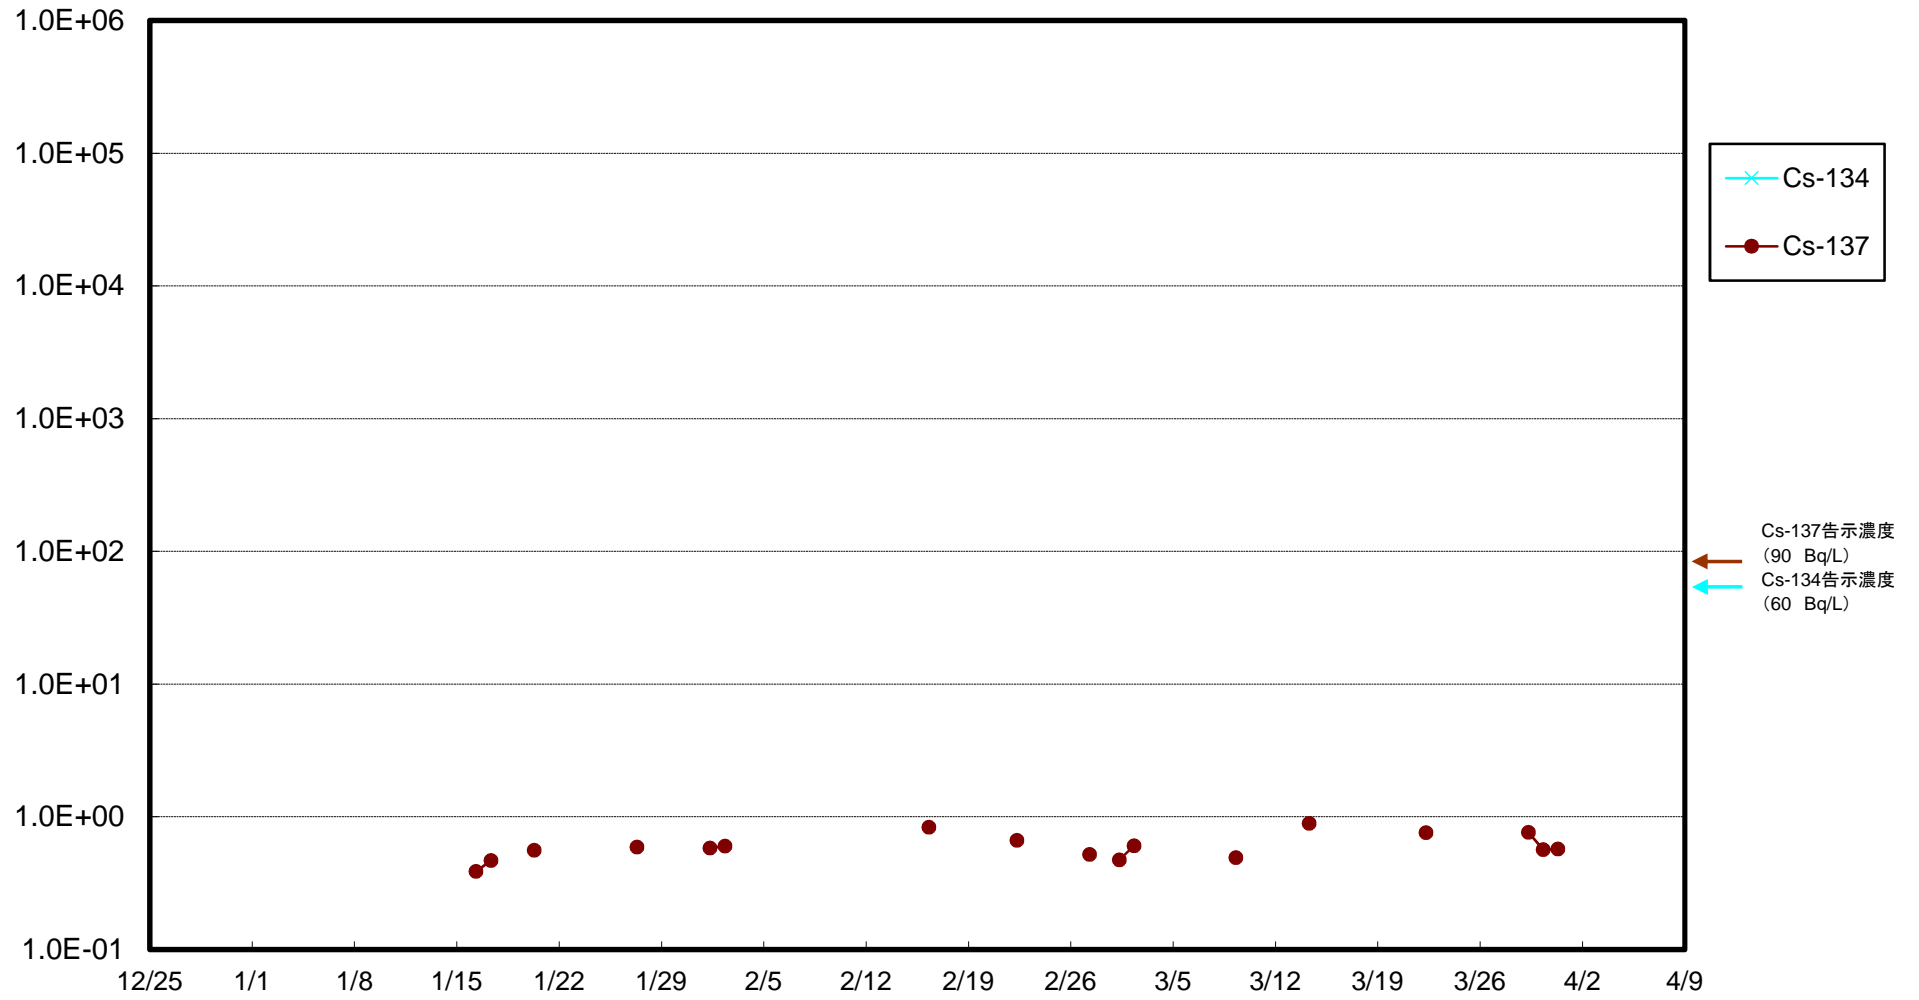

福島第一 5,6号機放水口北側(T-1) 海水放射能濃度(Bq/L)

福島第一 南放水口付近(T-2) 海水放射能濃度(Bq/L)

福島第一 物揚場前海水放射能濃度(Bq/L)

福島第一 1~4号機取水口内北側(東波除堤北側)海水放射能濃度(Bq/L)

福島第一 1~4号機取水口内南側(遮水壁前)海水放射能濃度(Bq/L)

福島第一 6号機取水口前海水放射能濃度(Bq/L)

福島第一 港湾口海水放射能濃度(Bq/L)