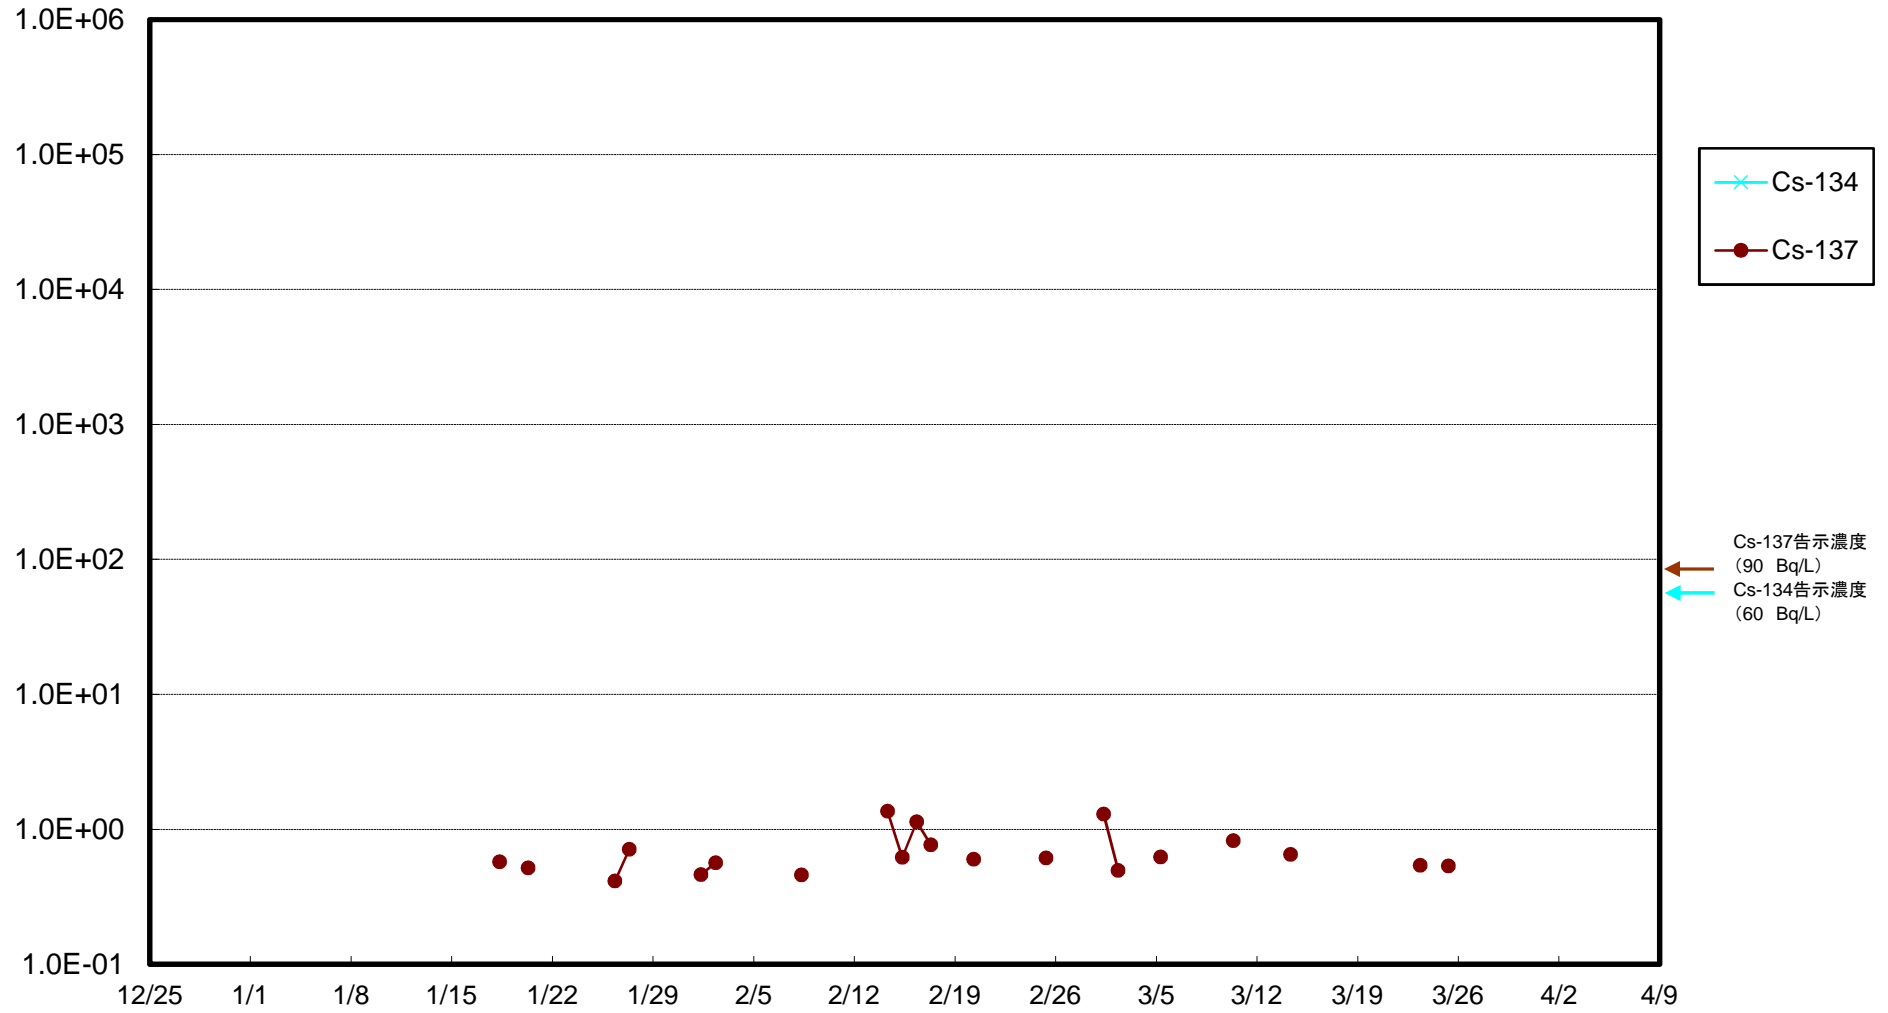

福島第一 5,6号機放水口北側(T-1) 海水放射能濃度(Bq/L)

福島第一 南放水口付近(T-2) 海水放射能濃度(Bq/L)

福島第一 物揚場前海水放射能濃度(Bq/L)

福島第一 1~4号機取水口内北側(東波除堤北側)海水放射能濃度(Bq/L)

福島第一 1~4号機取水口内南側(遮水壁前)海水放射能濃度(Bq/L)

福島第一 6号機取水口前海水放射能濃度(Bq/L)

福島第一 港湾口海水放射能濃度(Bq/L)