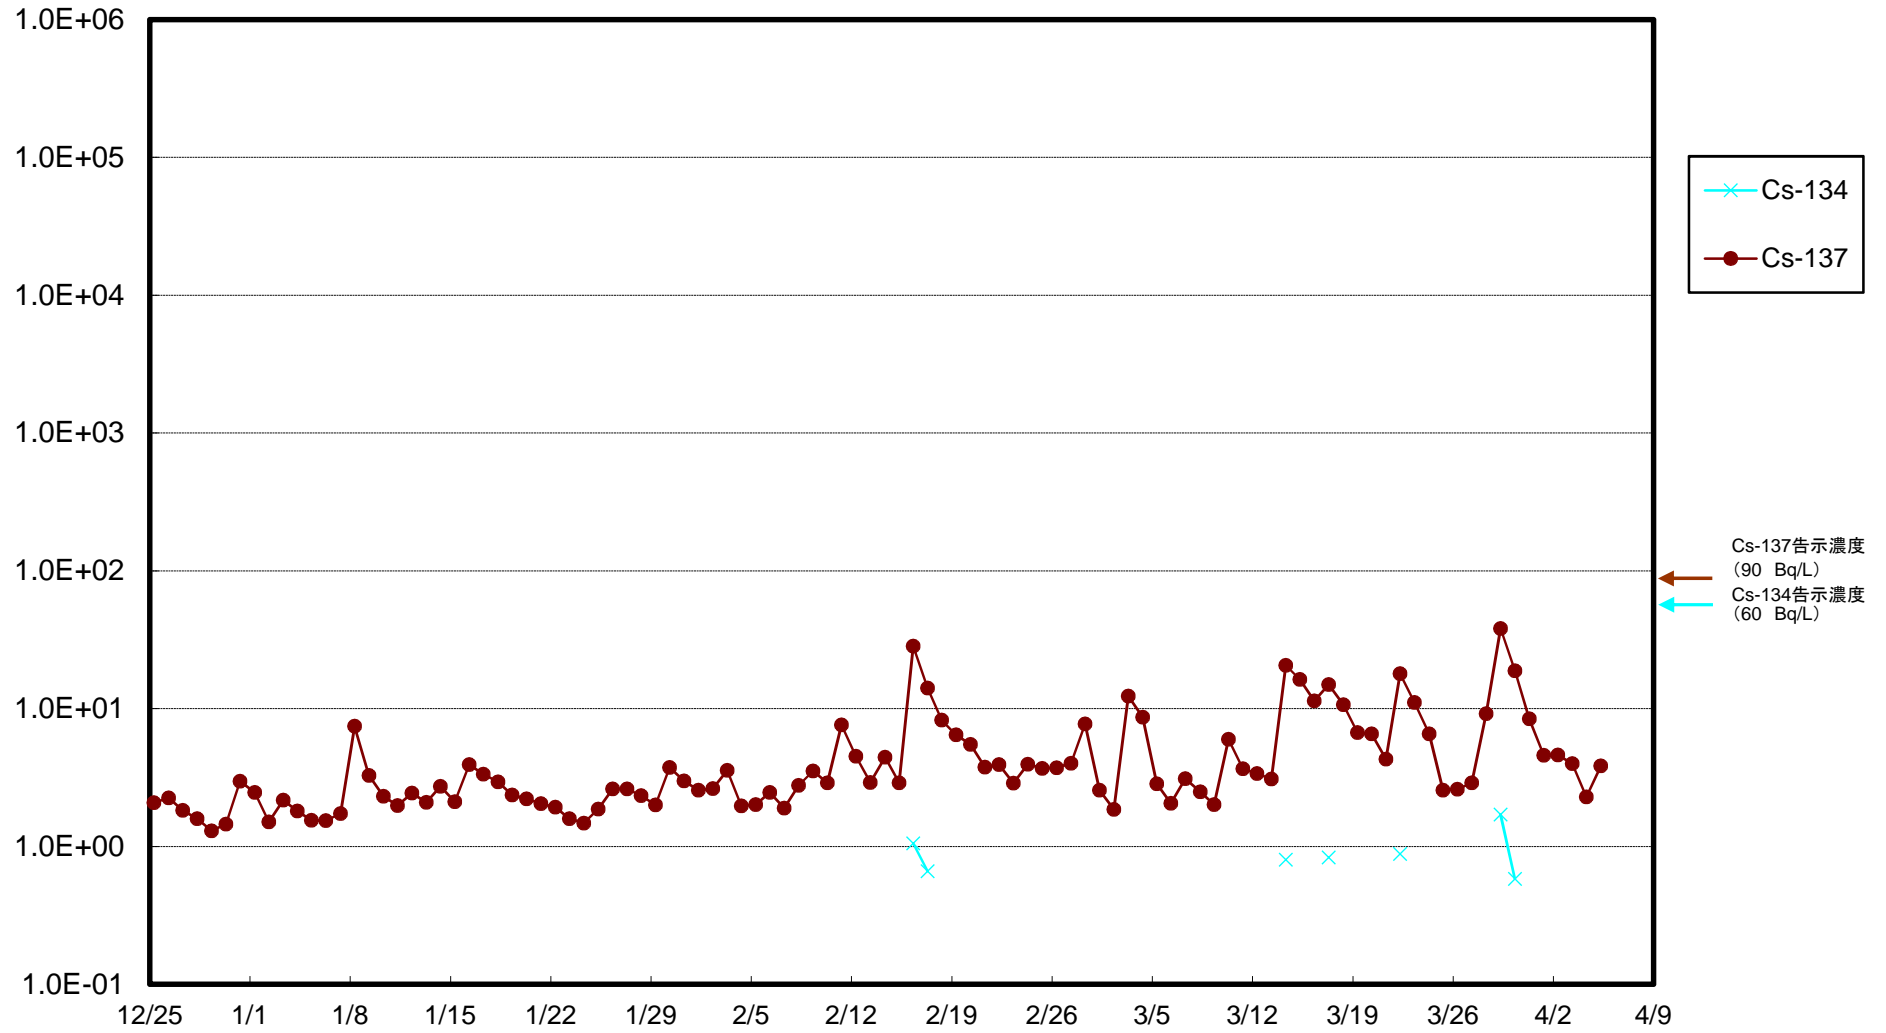

福島第一 5,6号機放水口北側(T-1) 海水放射能濃度(Bq/L)

福島第一 南放水口付近(T-2) 海水放射能濃度(Bq/L)

福島第一 物揚場前海水放射能濃度(Bq/L)

福島第一 1~4号機取水口内北側(東波除堤北側)海水放射能濃度(Bq/L)

福島第一 1~4号機取水口内南側(遮水壁前)海水放射能濃度(Bq/L)

福島第一 6号機取水口前海水放射能濃度(Bq/L)

福島第一 港湾口海水放射能濃度(Bq/L)