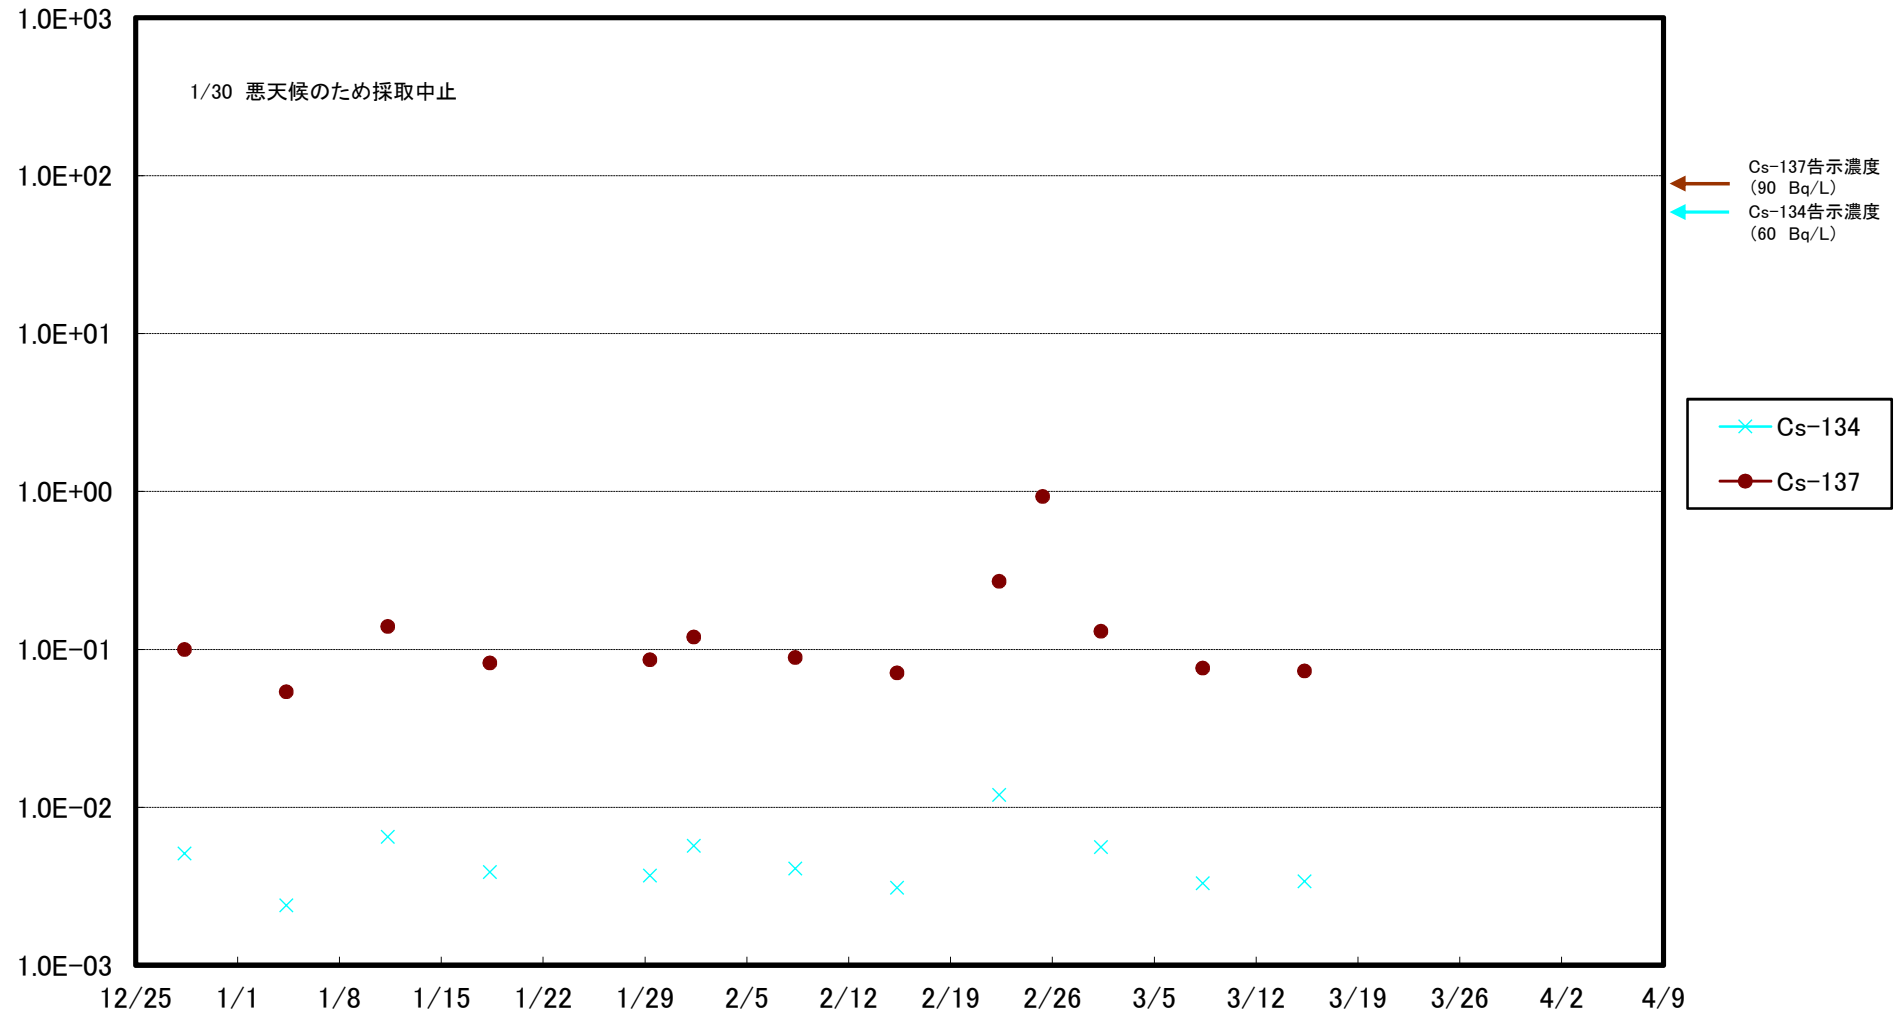

福島第一 5,6号機放水口北側(T-1) 海水放射能濃度(Bq/L)

福島第一 南放水口付近(T-2) 海水放射能濃度(Bq/L)

福島第一 物揚場前海水放射能濃度(Bq/L)

福島第一 1~4号機取水口内北側(東波除堤北側)海水放射能濃度(Bq/L)

福島第一 1~4号機取水口内南側(遮水壁前)海水放射能濃度(Bq/L)

福島第一 6号機取水口前海水放射能濃度(Bq/L)

福島第一 港湾口海水放射能濃度(Bq/L)