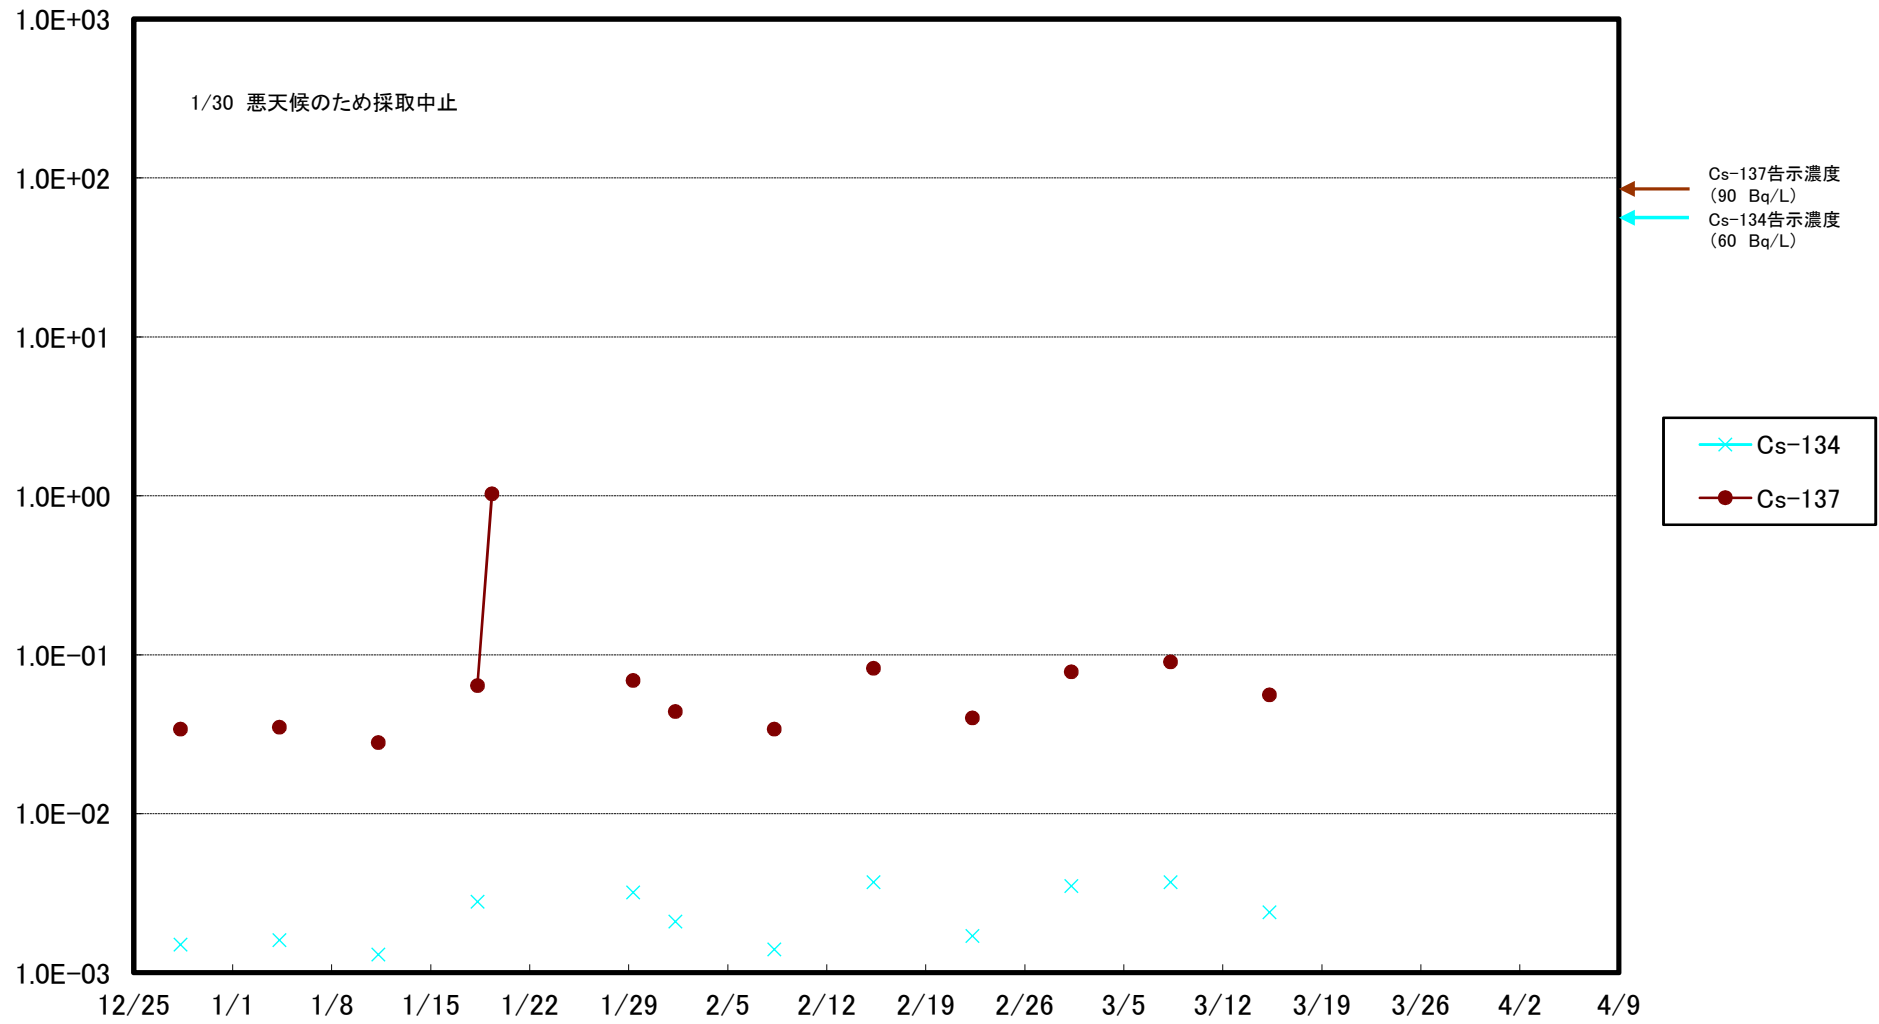

福島第一 5,6号機放水口北側(T-1) 海水放射能濃度(Bq/L)

福島第一 南放水口付近(T-2) 海水放射能濃度(Bq/L)

福島第一 物揚場前海水放射能濃度(Bq/L)

福島第一 1~4号機取水口内北側(東波除堤北側)海水放射能濃度(Bq/L)

福島第一 1~4号機取水口内南側(遮水壁前)海水放射能濃度(Bq/L)

福島第一 6号機取水口前海水放射能濃度(Bq/L)

福島第一 港湾口海水放射能濃度(Bq/L)