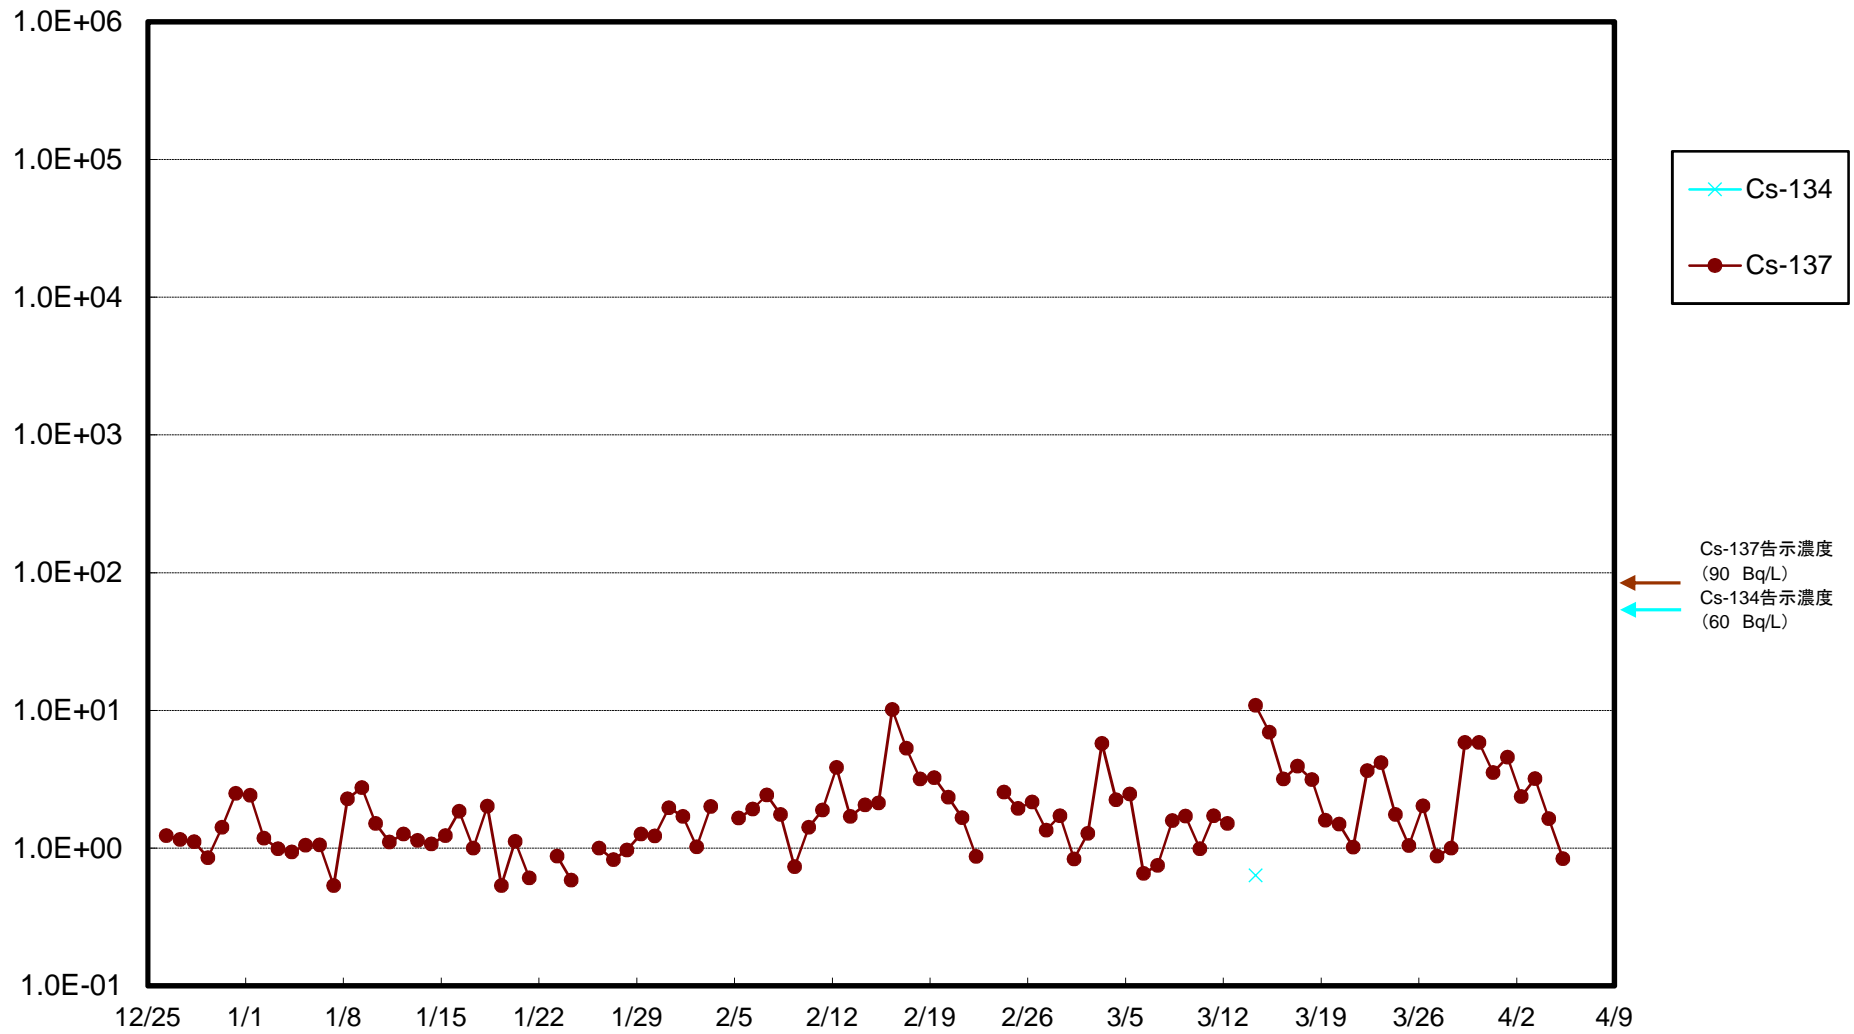

福島第一 5,6号機放水口北側(T-1) 海水放射能濃度(Bq/L)

福島第一 南放水口付近(T-2) 海水放射能濃度(Bq/L)

福島第一 物揚場前海水放射能濃度(Bq/L)

福島第一 1~4号機取水口内北側(東波除堤北側)海水放射能濃度(Bq/L)

福島第一 1~4号機取水口内南側(遮水壁前)海水放射能濃度(Bq/L)

福島第一 6号機取水口前海水放射能濃度(Bq/L)

福島第一 港湾口海水放射能濃度(Bq/L)