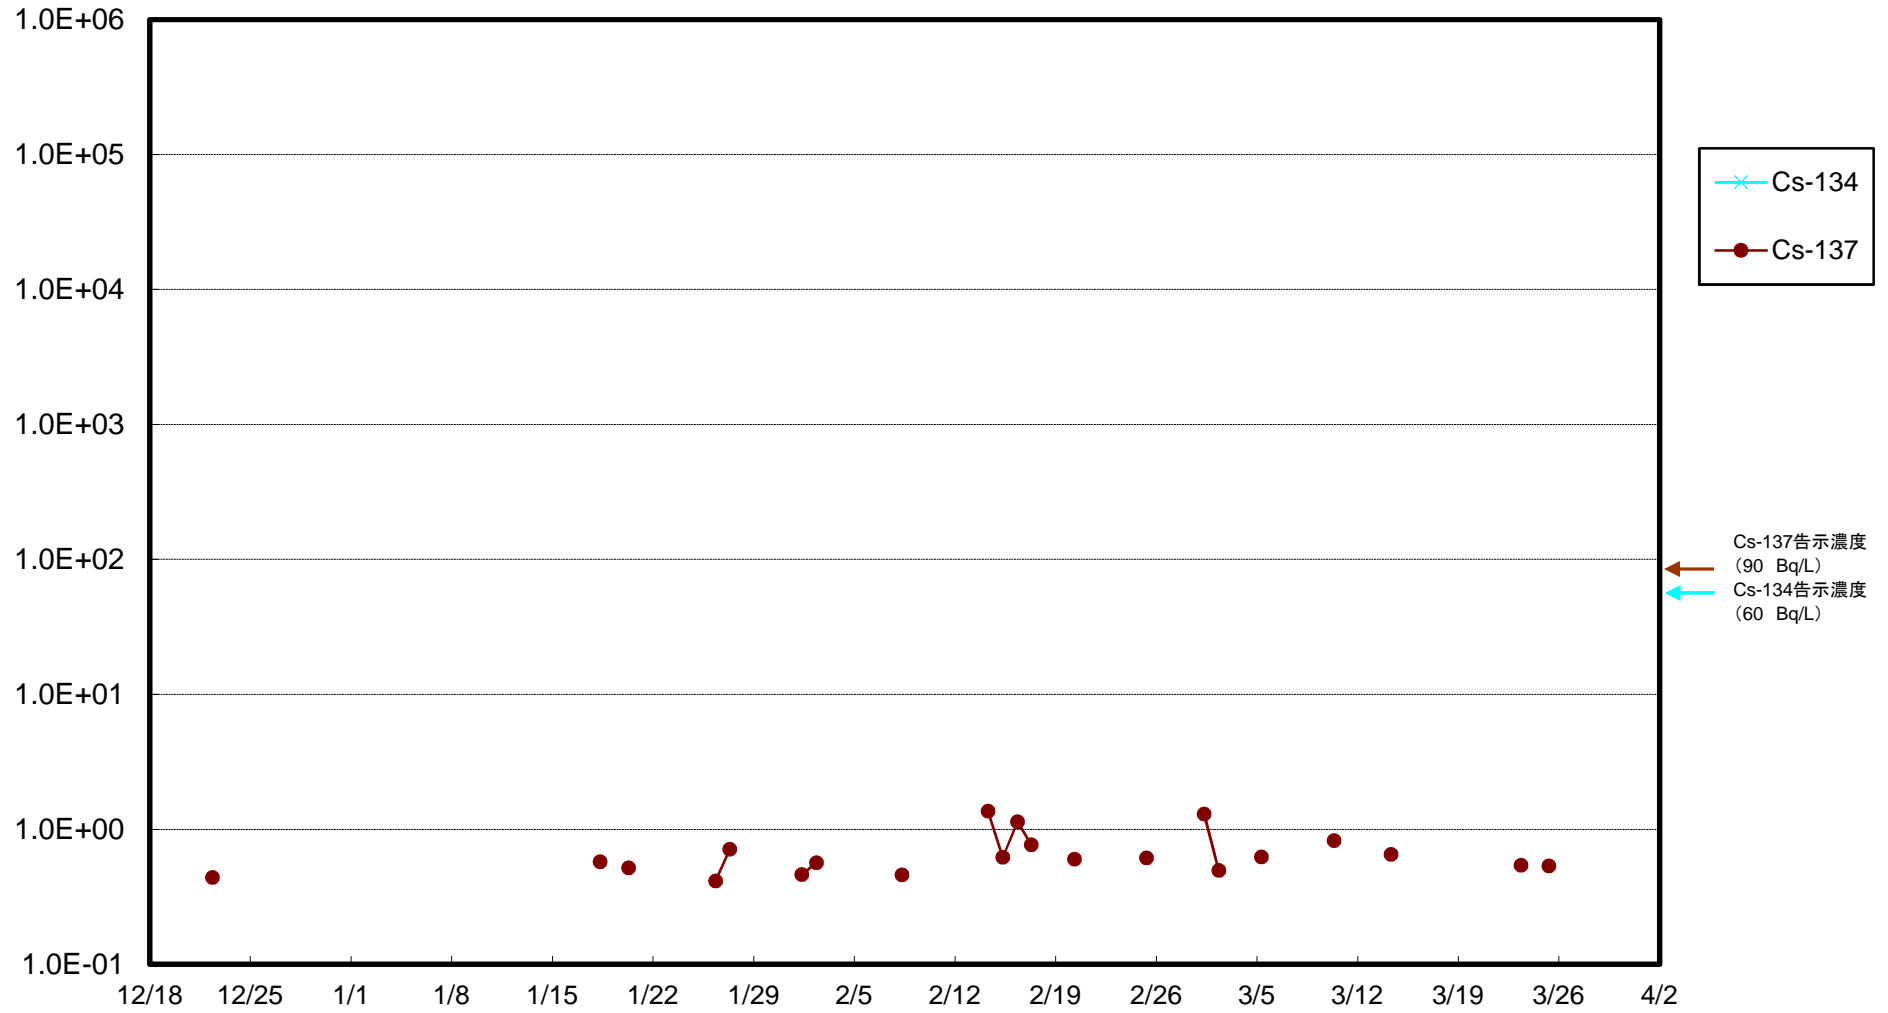

福島第一 5,6号機放水口北側(T-1) 海水放射能濃度(Bq/L)

福島第一 南放水口付近(T-2) 海水放射能濃度(Bq/L)

福島第一 物揚場前海水放射能濃度(Bq/L)

福島第一 1~4号機取水口内北側(東波除堤北側)海水放射能濃度(Bq/L)

福島第一 1~4号機取水口内南側(遮水壁前)海水放射能濃度(Bq/L)

福島第一 6号機取水口前海水放射能濃度(Bq/L)

福島第一 港湾口海水放射能濃度 (Bq/L)