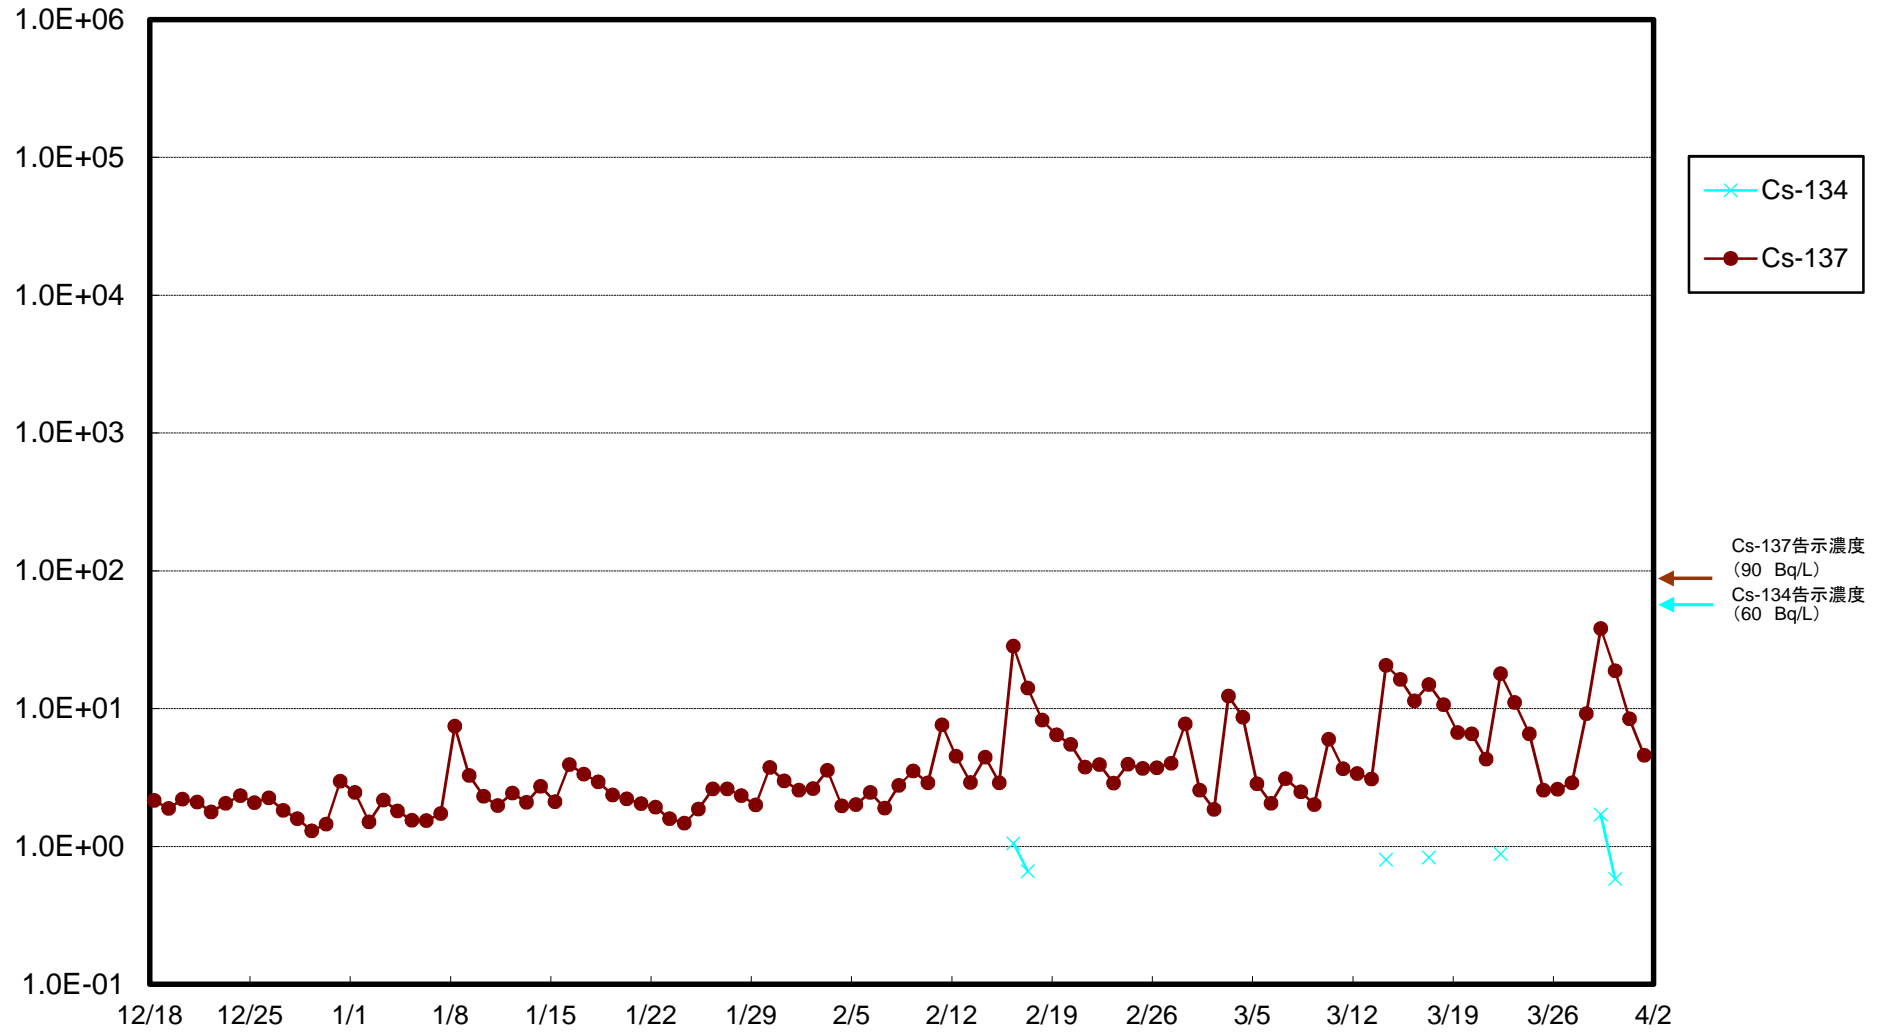

福島第一 5,6号機放水口北側(T-1) 海水放射能濃度(Bq/L)

福島第一 南放水口付近(T-2) 海水放射能濃度(Bq/L)

福島第一 物揚場前海水放射能濃度(Bq/L)

福島第一 1~4号機取水口内北側(東波除堤北側)海水放射能濃度(Bq/L)

福島第一 1~4号機取水口内南側(遮水壁前)海水放射能濃度(Bq/L)

福島第一 6号機取水口前海水放射能濃度(Bq/L)

福島第一 港湾口海水放射能濃度 (Bq/L)