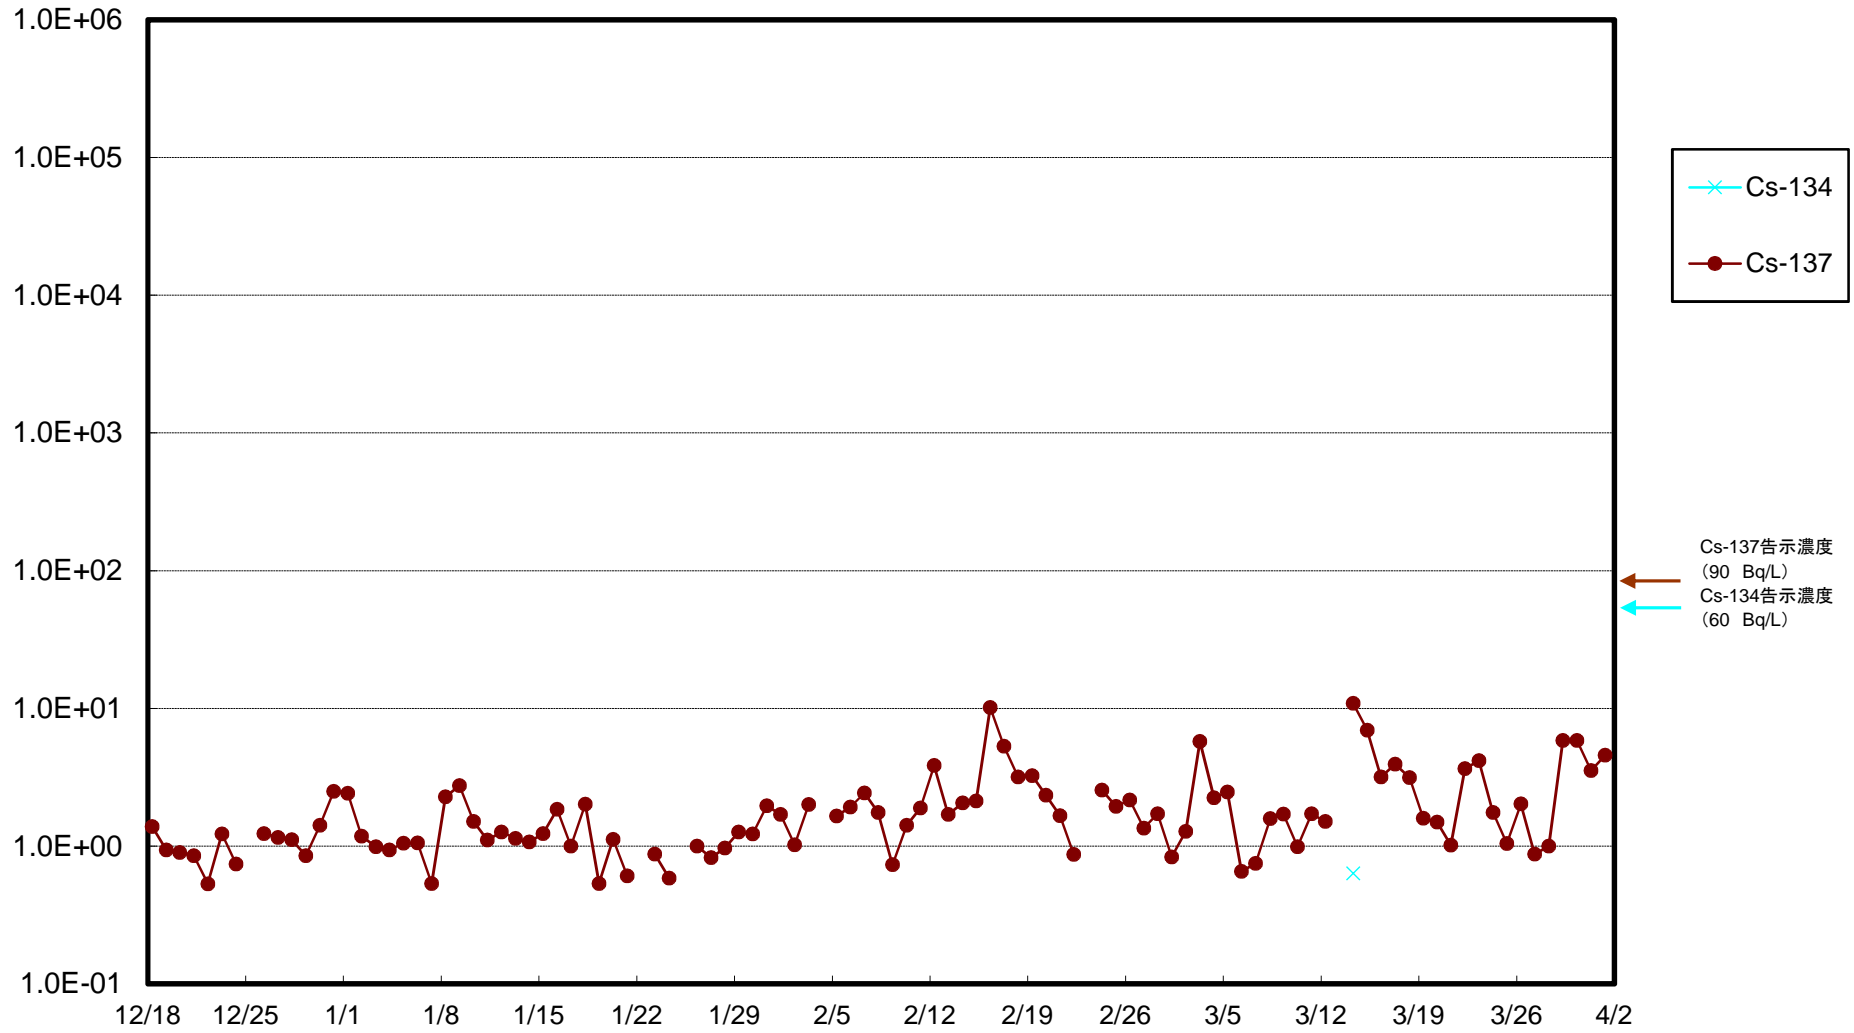

福島第一 5,6号機放水口北側(T-1) 海水放射能濃度(Bq/L)

福島第一 南放水口付近(T-2) 海水放射能濃度(Bq/L)

福島第一 物揚場前海水放射能濃度(Bq/L)

福島第一 1~4号機取水口内北側(東波除堤北側)海水放射能濃度(Bq/L)

福島第一 1~4号機取水口内南側(遮水壁前)海水放射能濃度(Bq/L)

福島第一 6号機取水口前海水放射能濃度(Bq/L)

福島第一 港湾口海水放射能濃度 (Bq/L)