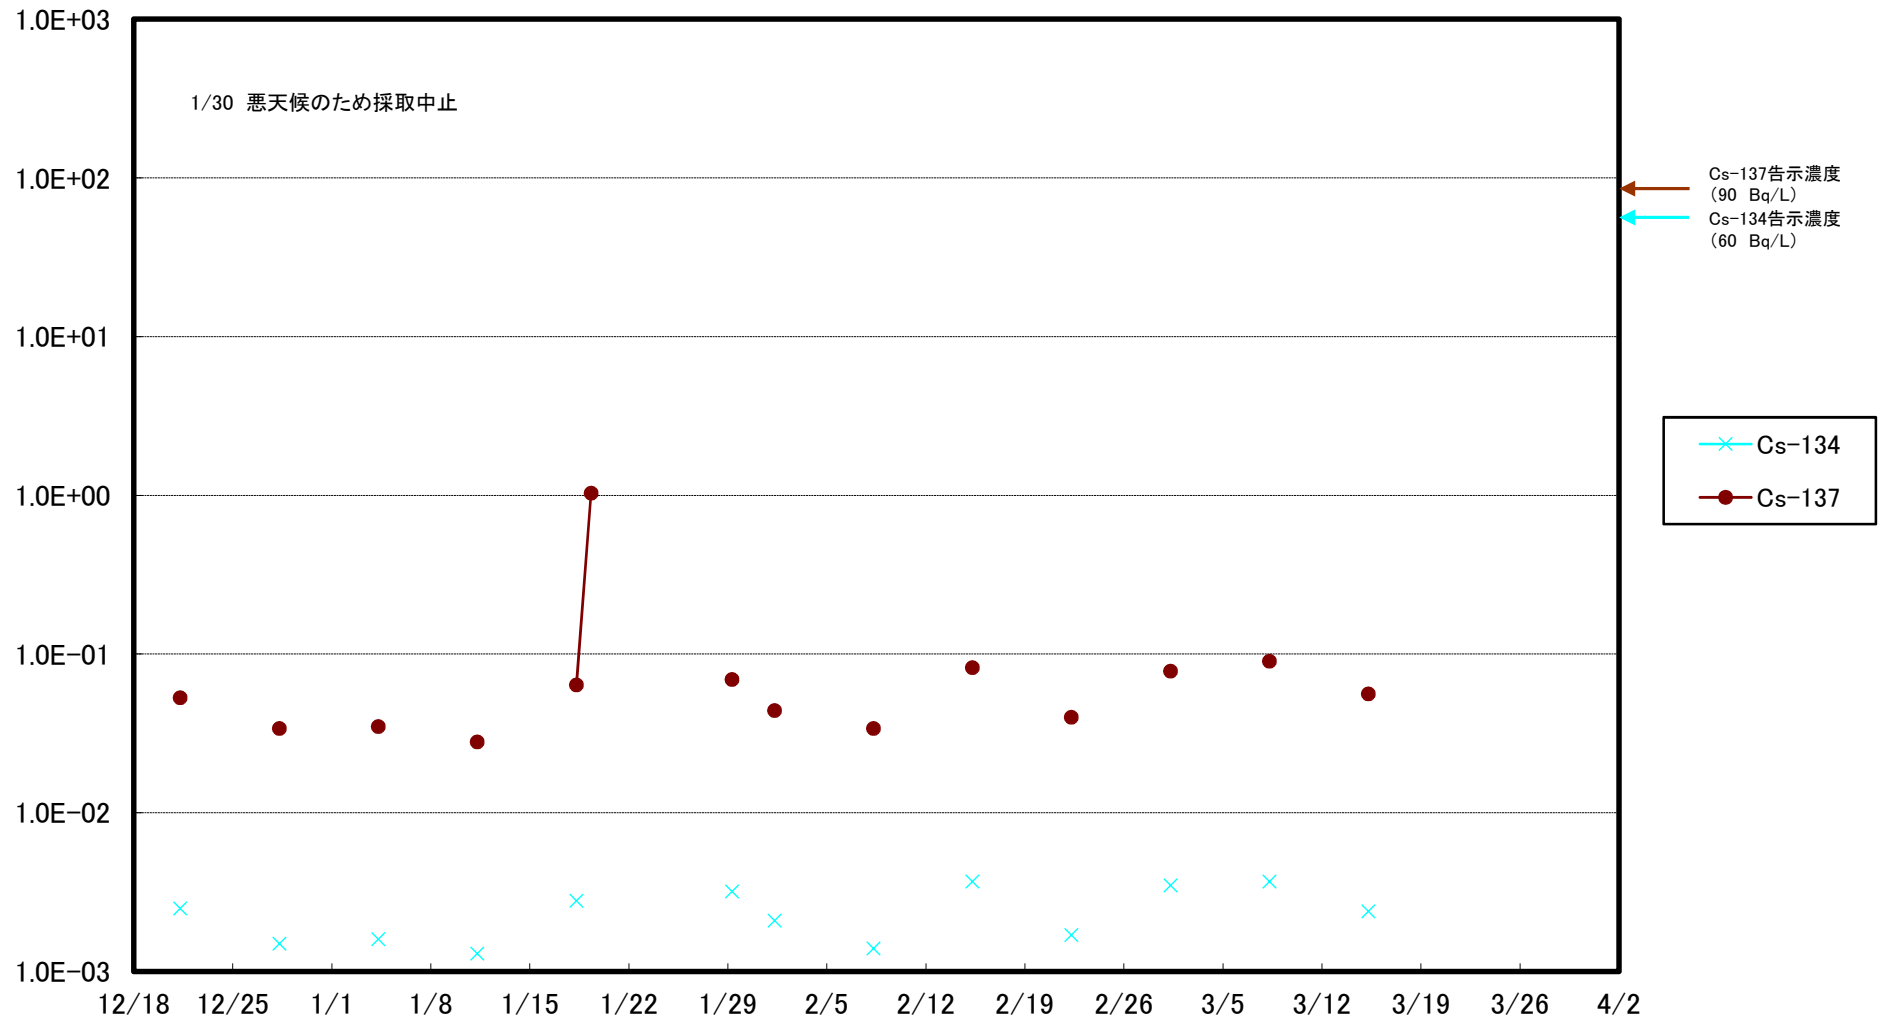

福島第一 5,6号機放水口北側(T-1) 海水放射能濃度(Bq/L)

福島第一 南放水口付近(T-2) 海水放射能濃度(Bq/L)

福島第一 物揚場前海水放射能濃度(Bq/L)

福島第一 1~4号機取水口内北側(東波除堤北側)海水放射能濃度(Bq/L)

福島第一 1~4号機取水口内南側(遮水壁前)海水放射能濃度(Bq/L)

福島第一 6号機取水口前海水放射能濃度(Bq/L)

福島第一 港湾口海水放射能濃度 (Bq/L)