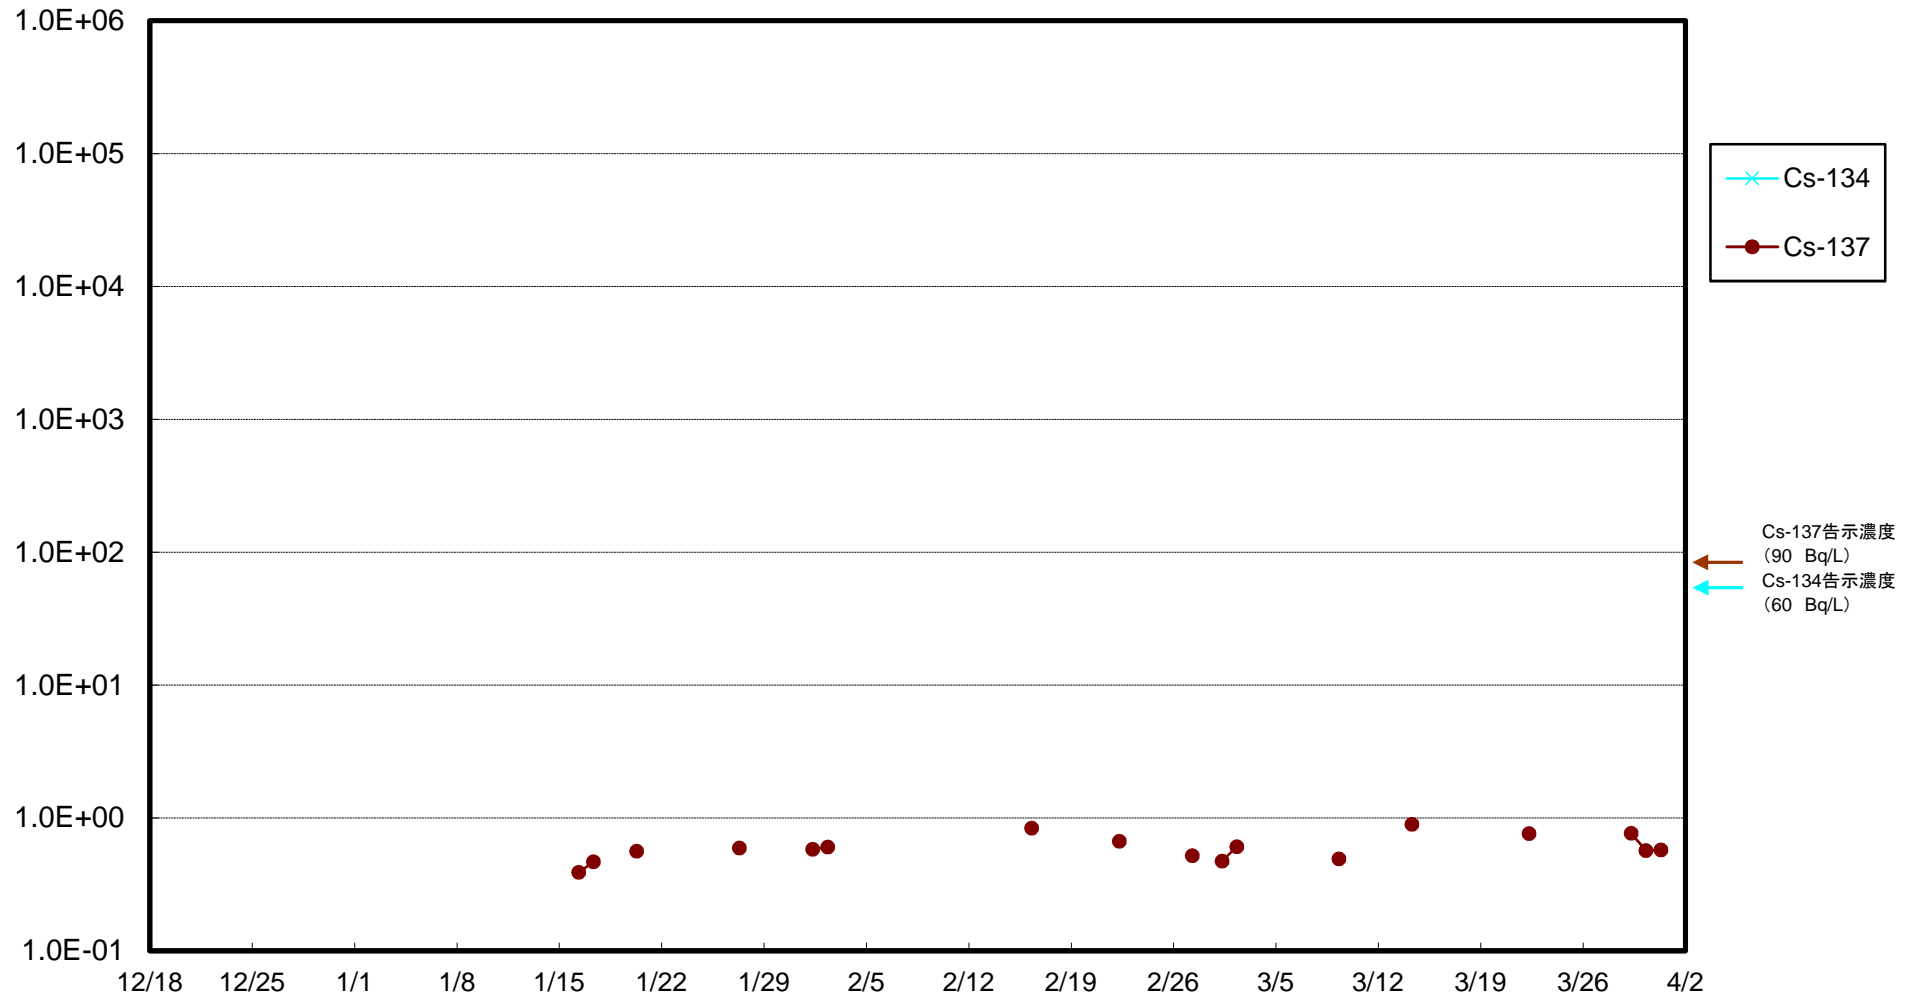

福島第一 5,6号機放水口北側(T-1) 海水放射能濃度(Bq/L)

福島第一 南放水口付近(T-2) 海水放射能濃度(Bq/L)

福島第一 物揚場前海水放射能濃度(Bq/L)

福島第一 1~4号機取水口内北側(東波除堤北側)海水放射能濃度(Bq/L)

福島第一 1~4号機取水口内南側(遮水壁前)海水放射能濃度(Bq/L)

福島第一 6号機取水口前海水放射能濃度(Bq/L)

福島第一 港湾口海水放射能濃度 (Bq/L)