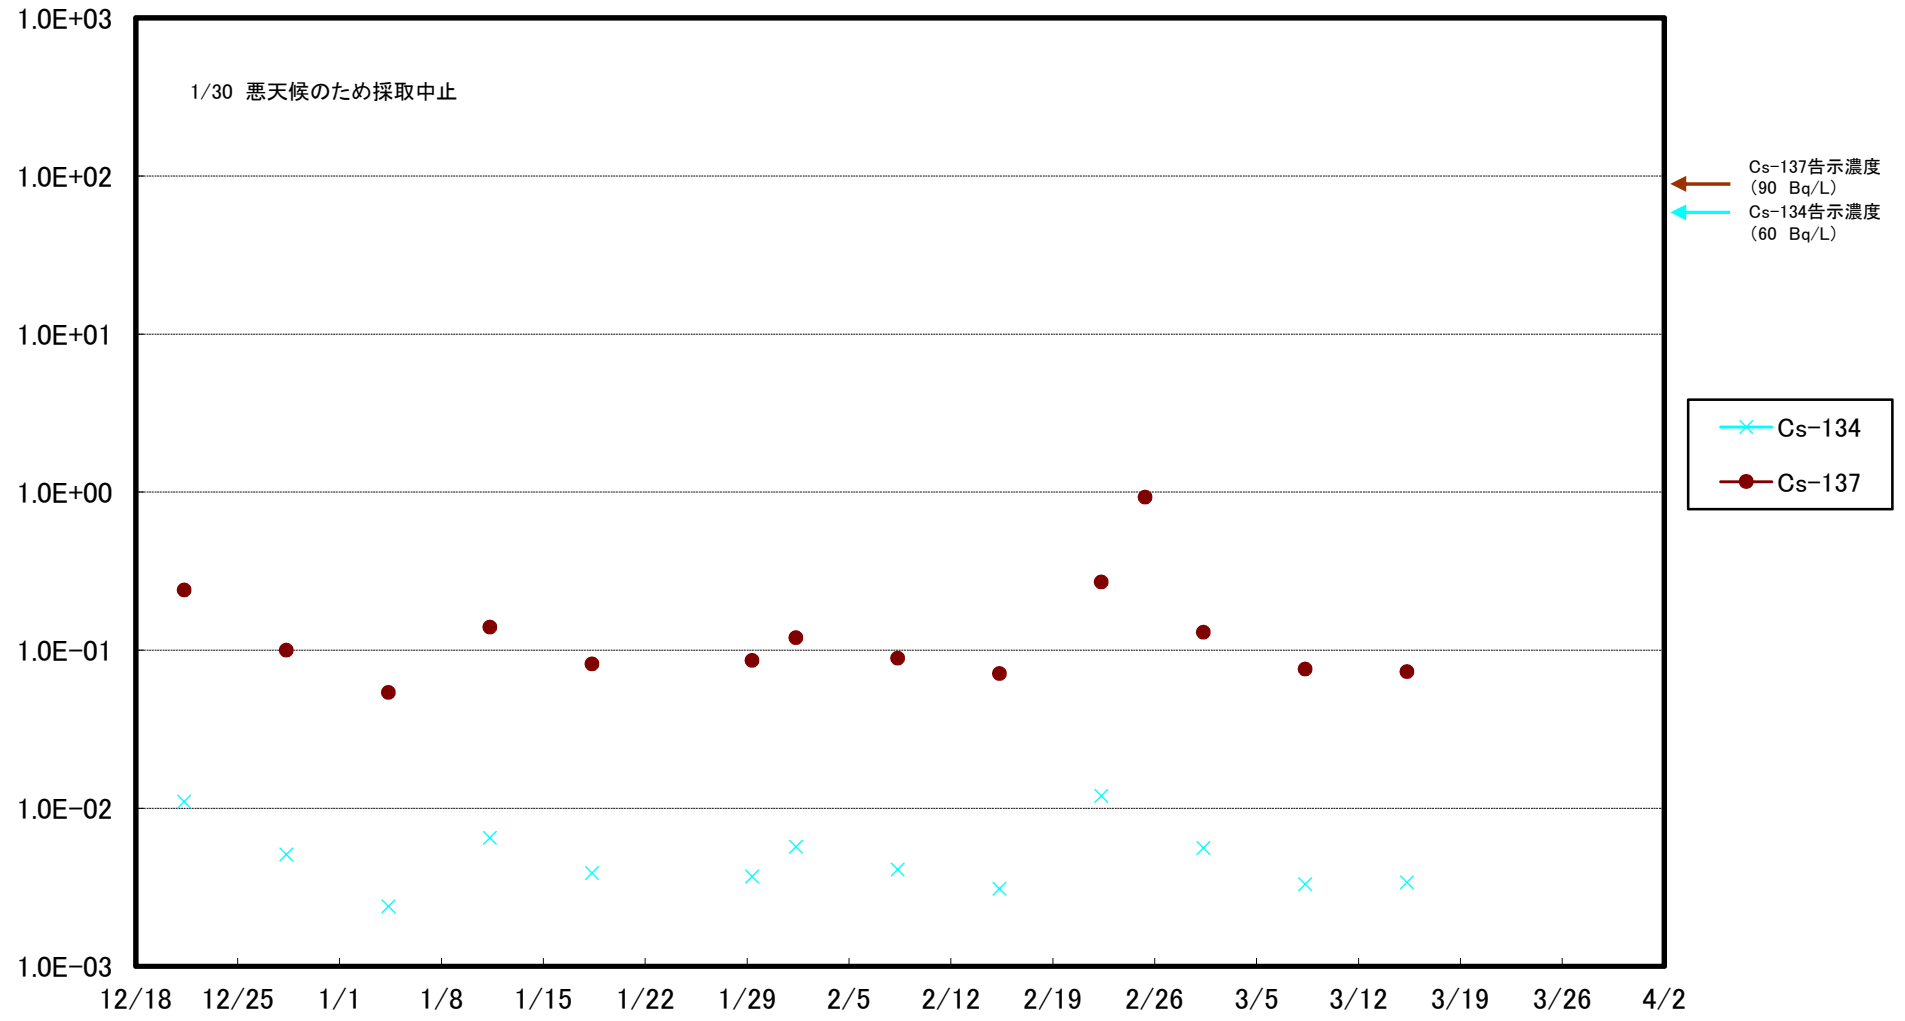

福島第一 5,6号機放水口北側(T-1) 海水放射能濃度(Bq/L)

福島第一 南放水口付近(T-2) 海水放射能濃度(Bq/L)

福島第一 物揚場前海水放射能濃度(Bq/L)

福島第一 1~4号機取水口内北側(東波除堤北側)海水放射能濃度(Bq/L)

福島第一 1~4号機取水口内南側(遮水壁前)海水放射能濃度(Bq/L)

福島第一 6号機取水口前海水放射能濃度(Bq/L)

福島第一 港湾口海水放射能濃度 (Bq/L)