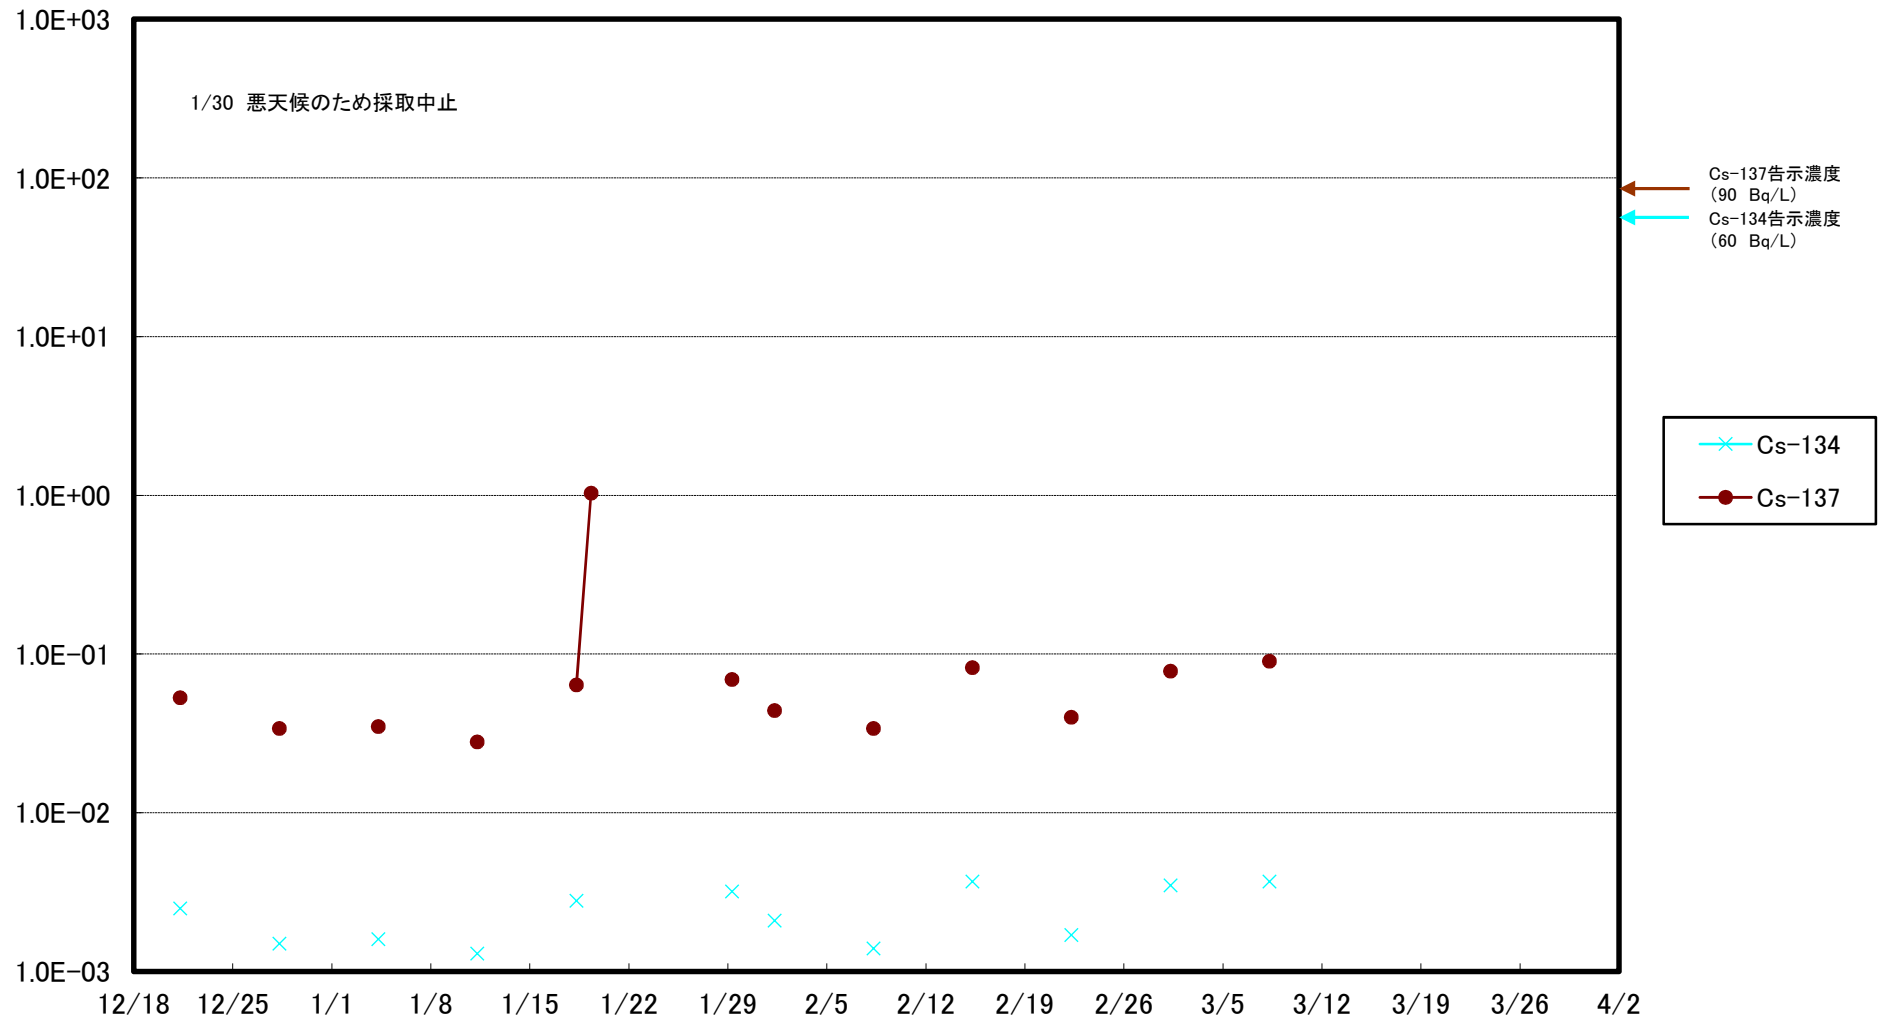

福島第一 5,6号機放水口北側(T-1) 海水放射能濃度(Bq/L)

福島第一 南放水口付近(T-2) 海水放射能濃度(Bq/L)

福島第一 物揚場前海水放射能濃度(Bq/L)

福島第一 1~4号機取水口内北側(東波除堤北側)海水放射能濃度(Bq/L)

福島第一 1~4号機取水口内南側(遮水壁前)海水放射能濃度(Bq/L)

福島第一 6号機取水口前海水放射能濃度(Bq/L)

# 福島第一 港湾口海水放射能濃度 (Bq/L)