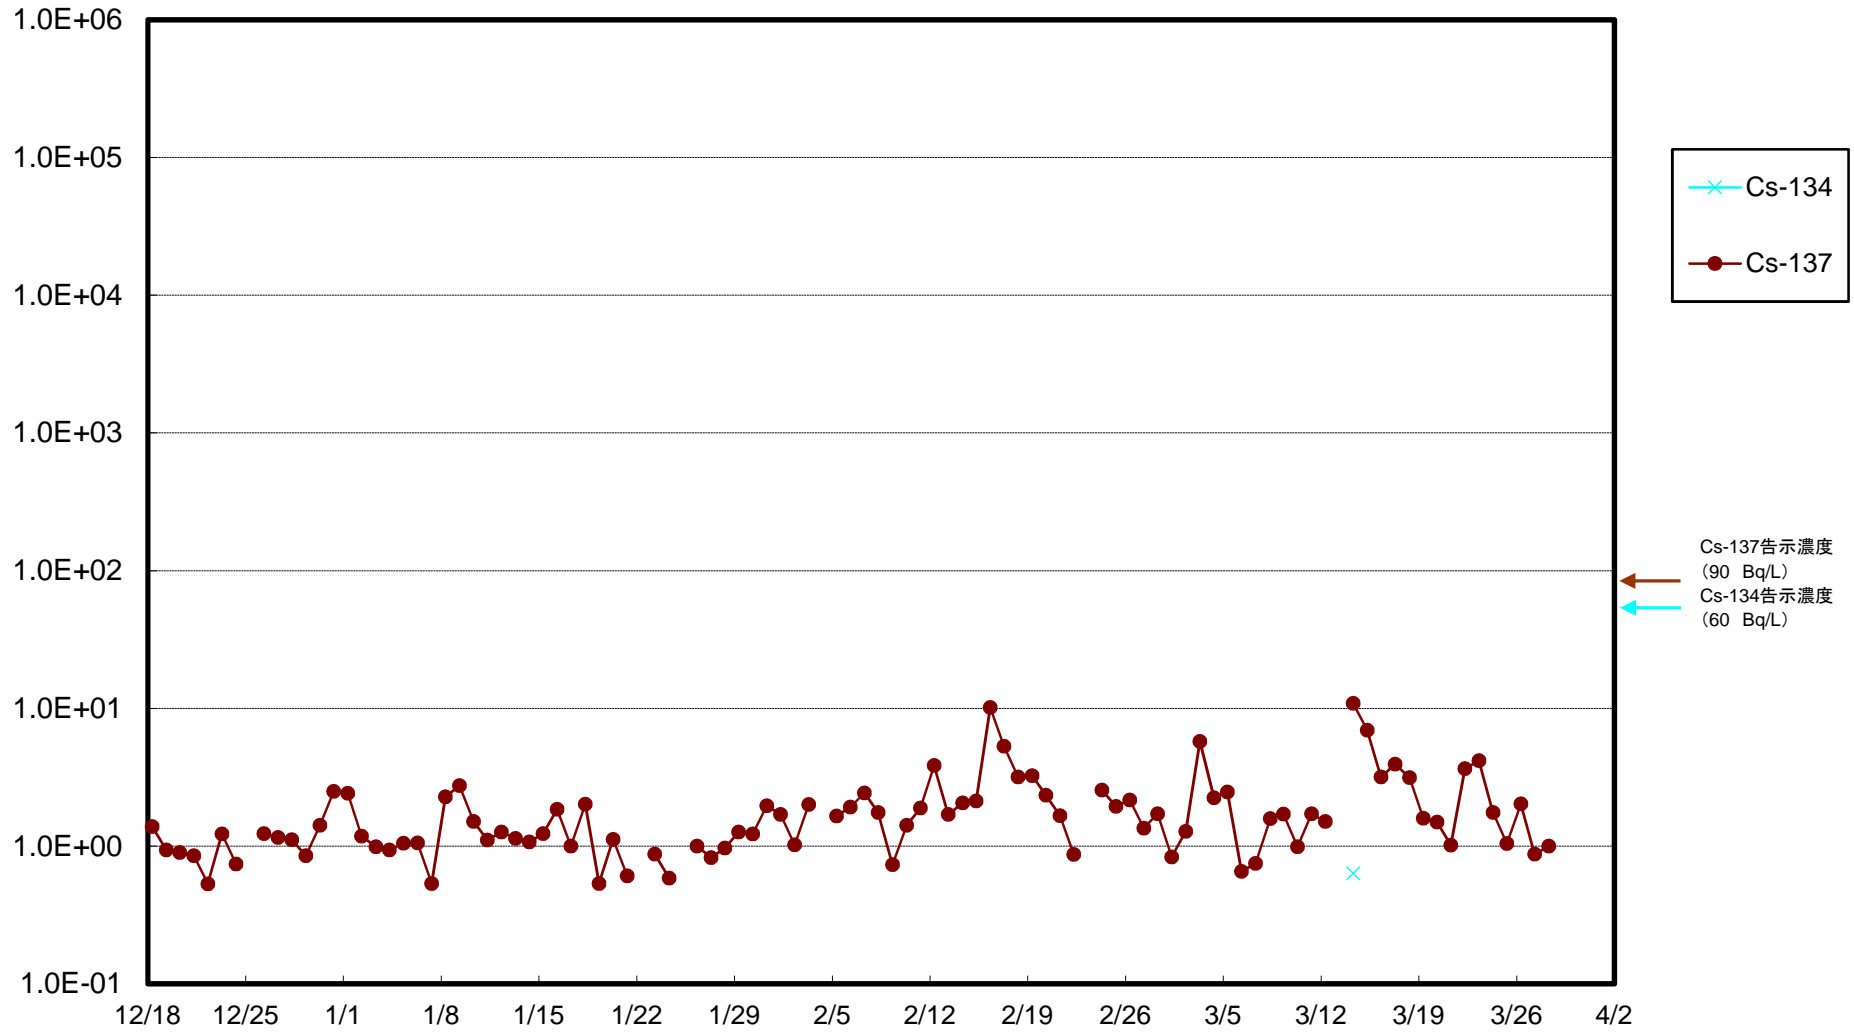

福島第一 5,6号機放水口北側(T-1) 海水放射能濃度(Bq/L)

福島第一 南放水口付近(T-2) 海水放射能濃度(Bq/L)

福島第一 物揚場前海水放射能濃度(Bq/L)

福島第一 1~4号機取水口内北側(東波除堤北側)海水放射能濃度(Bq/L)

福島第一 1~4号機取水口内南側(遮水壁前)海水放射能濃度(Bq/L)

福島第一 6号機取水口前海水放射能濃度(Bq/L)

# 福島第一 港湾口海水放射能濃度 (Bq/L)