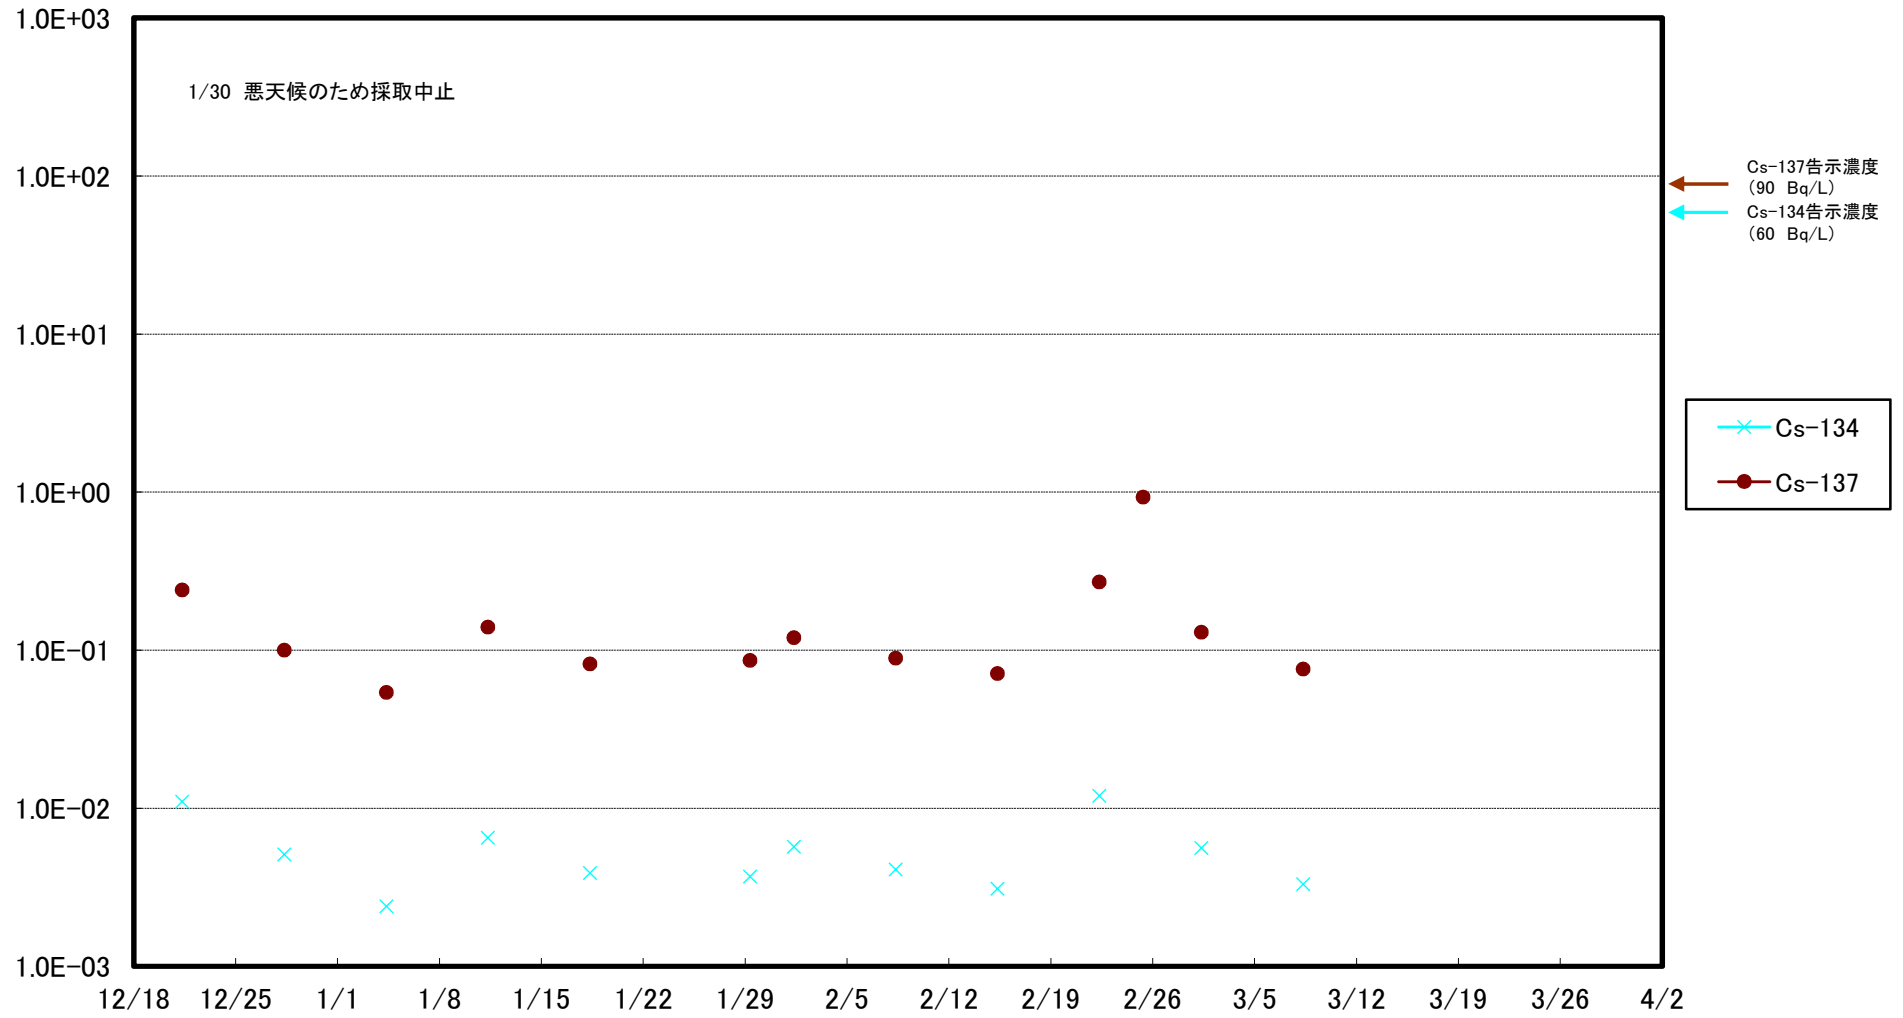

福島第一 5,6号機放水口北側(T-1) 海水放射能濃度(Bq/L)

福島第一 南放水口付近(T-2) 海水放射能濃度(Bq/L)

福島第一 物揚場前海水放射能濃度(Bq/L)

福島第一 1~4号機取水口内北側(東波除堤北側)海水放射能濃度(Bq/L)

福島第一 1~4号機取水口内南側(遮水壁前)海水放射能濃度(Bq/L)

福島第一 6号機取水口前海水放射能濃度(Bq/L)

# 福島第一 港湾口海水放射能濃度 (Bq/L)