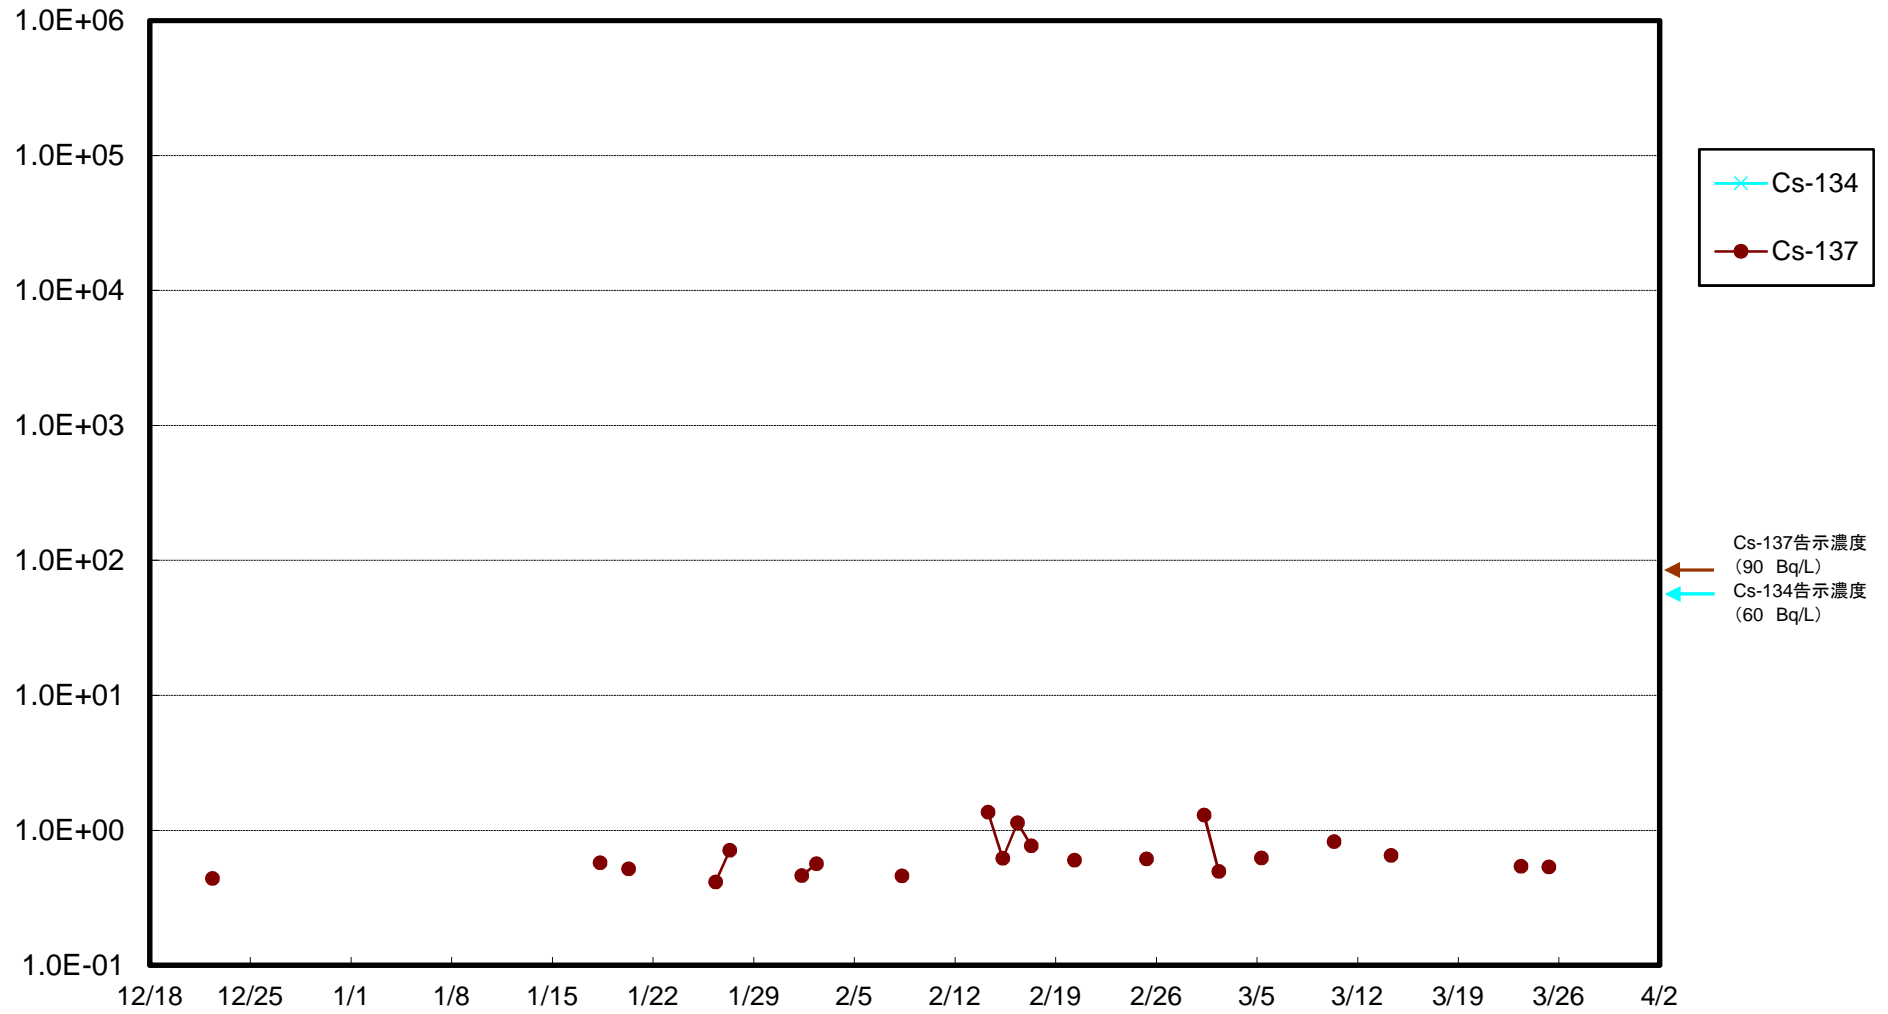

福島第一 5,6号機放水口北側(T-1) 海水放射能濃度(Bq/L)

福島第一 南放水口付近(T-2) 海水放射能濃度(Bq/L)

福島第一 物揚場前海水放射能濃度(Bq/L)

福島第一 1~4号機取水口内北側(東波除堤北側)海水放射能濃度(Bq/L)

福島第一 1~4号機取水口内南側(遮水壁前)海水放射能濃度(Bq/L)

福島第一 6号機取水口前海水放射能濃度(Bq/L)

# 福島第一 港湾口海水放射能濃度 (Bq/L)