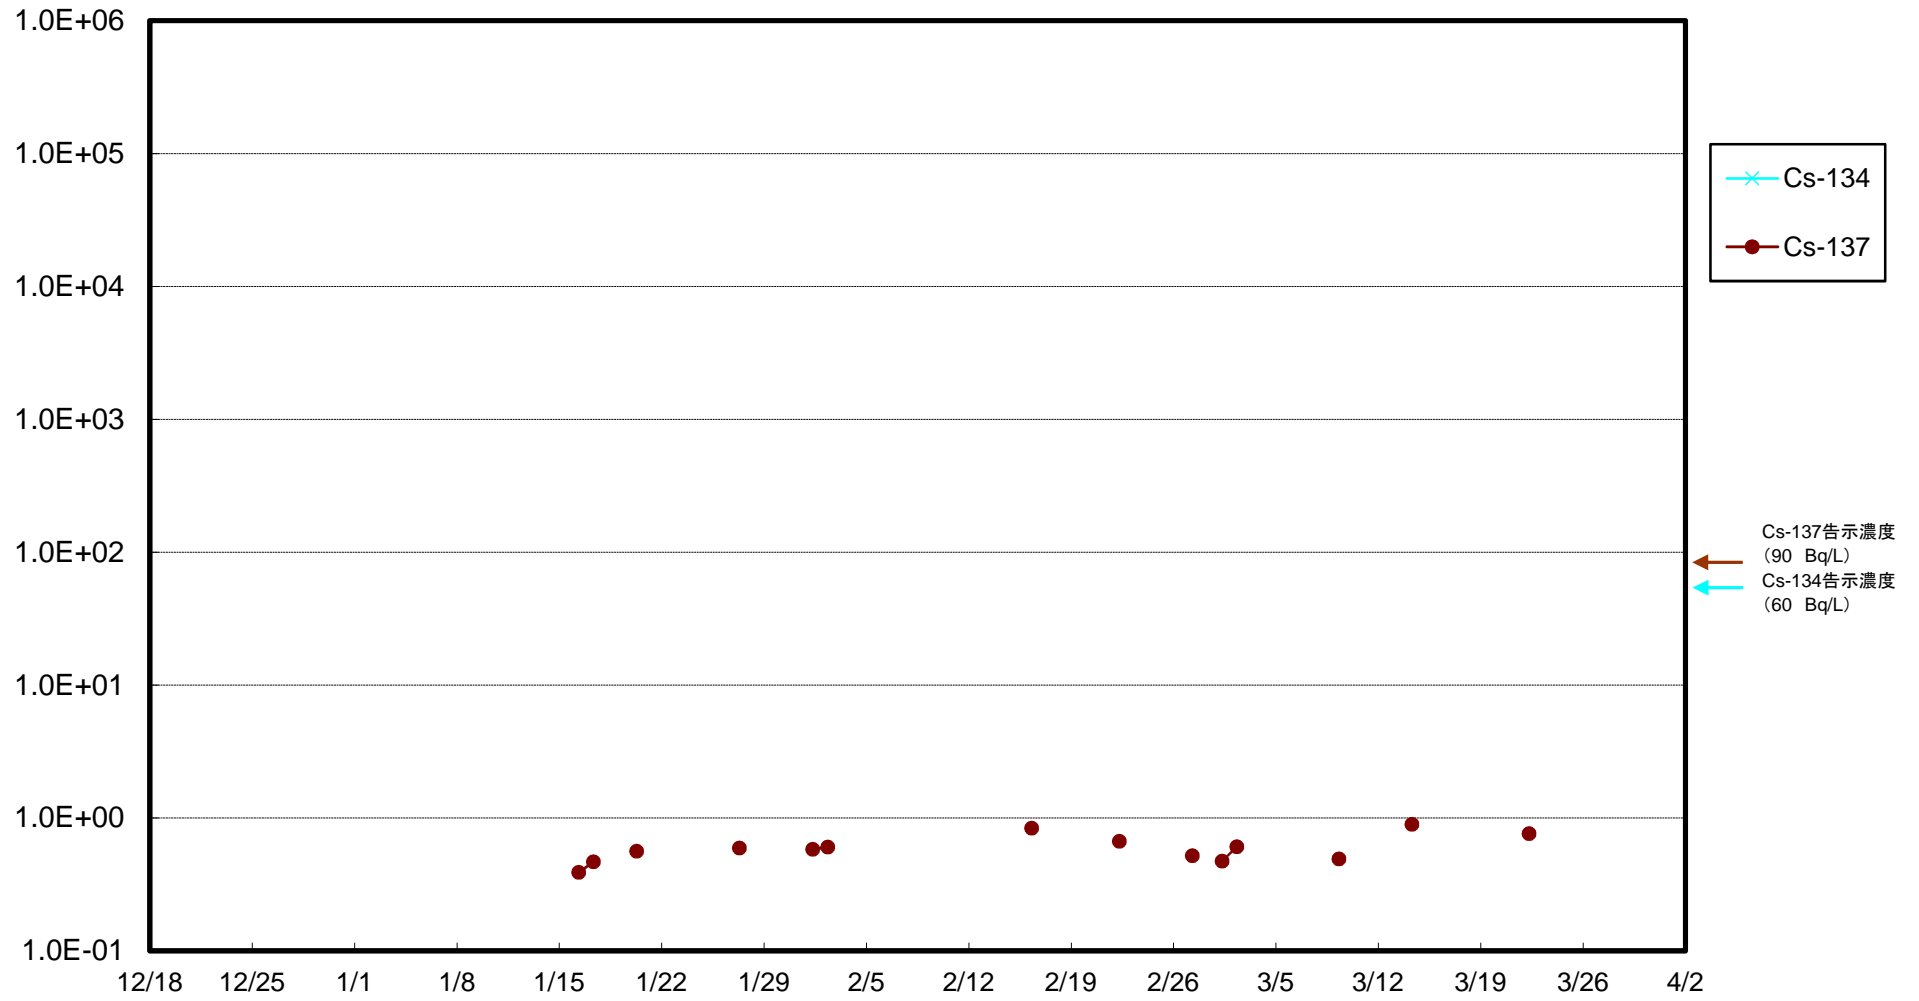

福島第一 5,6号機放水口北側(T-1) 海水放射能濃度(Bq/L)

福島第一 南放水口付近(T-2) 海水放射能濃度(Bq/L)

福島第一 物揚場前海水放射能濃度(Bq/L)

福島第一 1~4号機取水口内北側(東波除堤北側)海水放射能濃度(Bq/L)

福島第一 1~4号機取水口内南側(遮水壁前)海水放射能濃度(Bq/L)

福島第一 6号機取水口前海水放射能濃度(Bq/L)

# 福島第一 港湾口海水放射能濃度 (Bq/L)