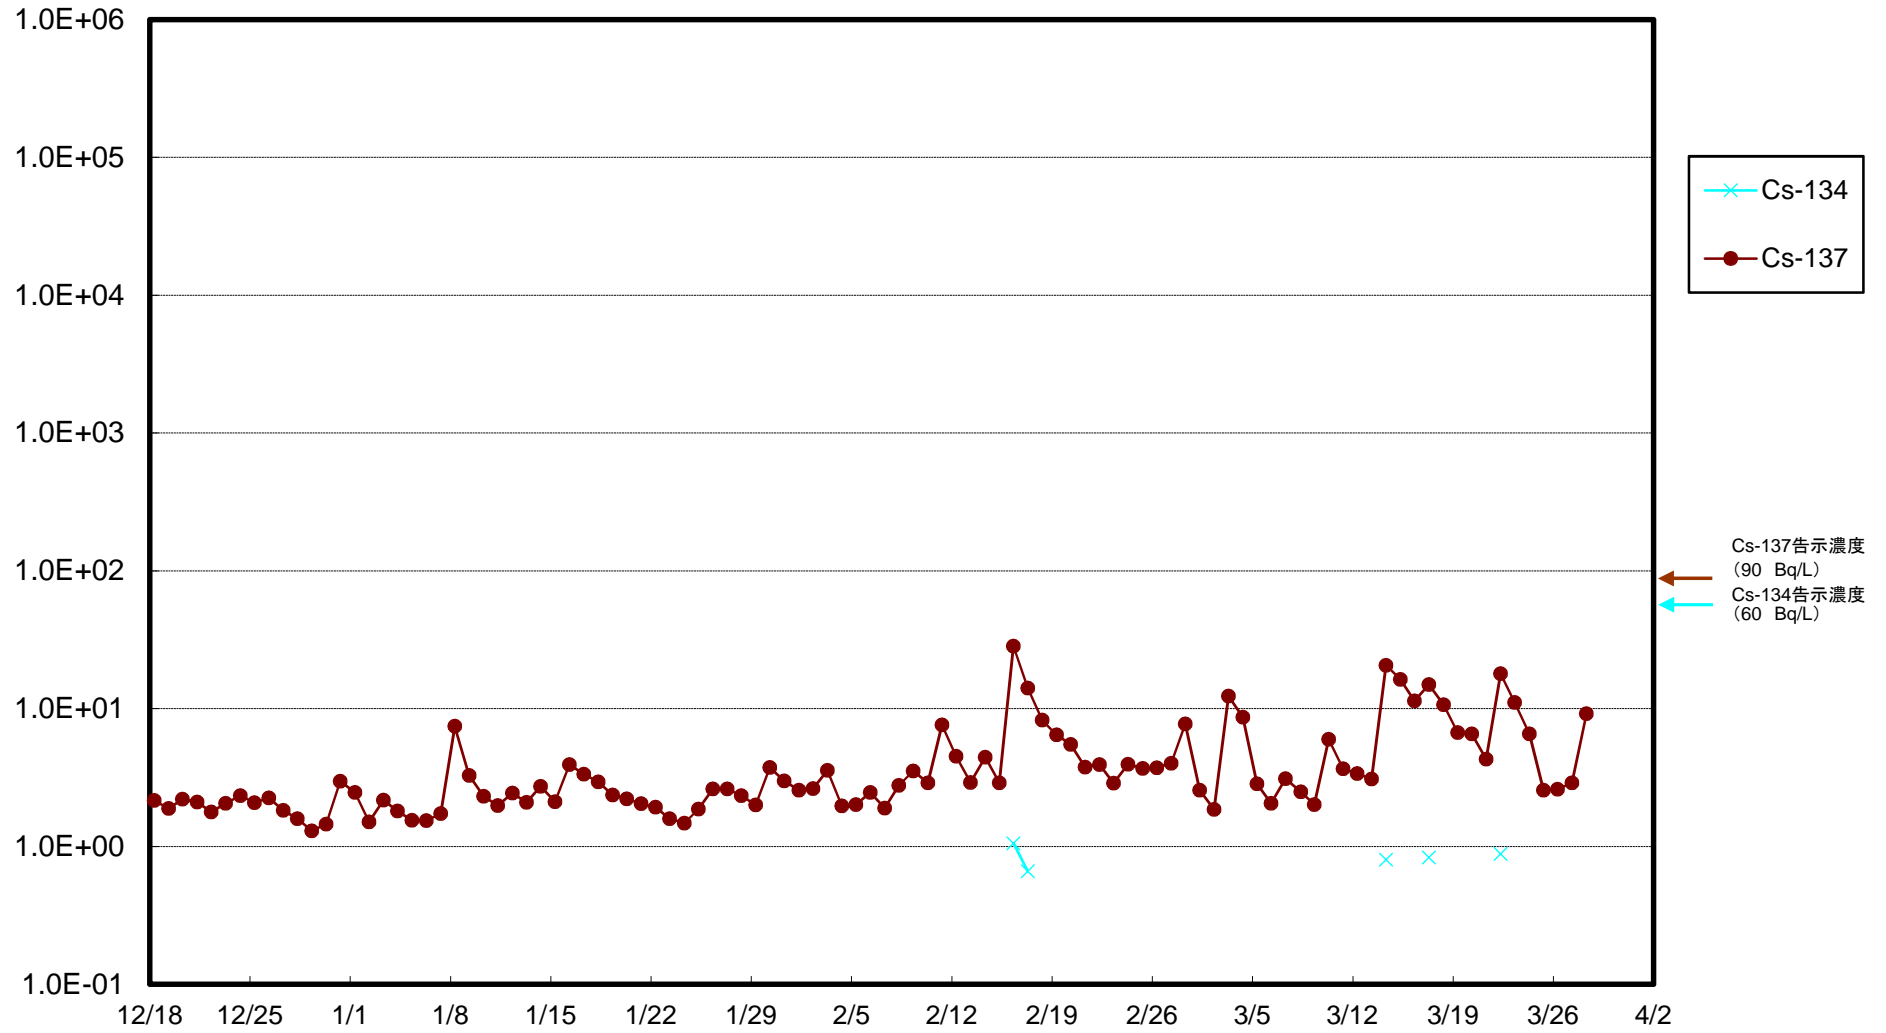

福島第一 5,6号機放水口北側(T-1) 海水放射能濃度(Bq/L)

福島第一 南放水口付近(T-2) 海水放射能濃度(Bq/L)

福島第一 物揚場前海水放射能濃度(Bq/L)

福島第一 1~4号機取水口内北側(東波除堤北側)海水放射能濃度(Bq/L)

福島第一 1~4号機取水口内南側(遮水壁前)海水放射能濃度(Bq/L)

福島第一 6号機取水口前海水放射能濃度(Bq/L)

# 福島第一 港湾口海水放射能濃度 (Bq/L)