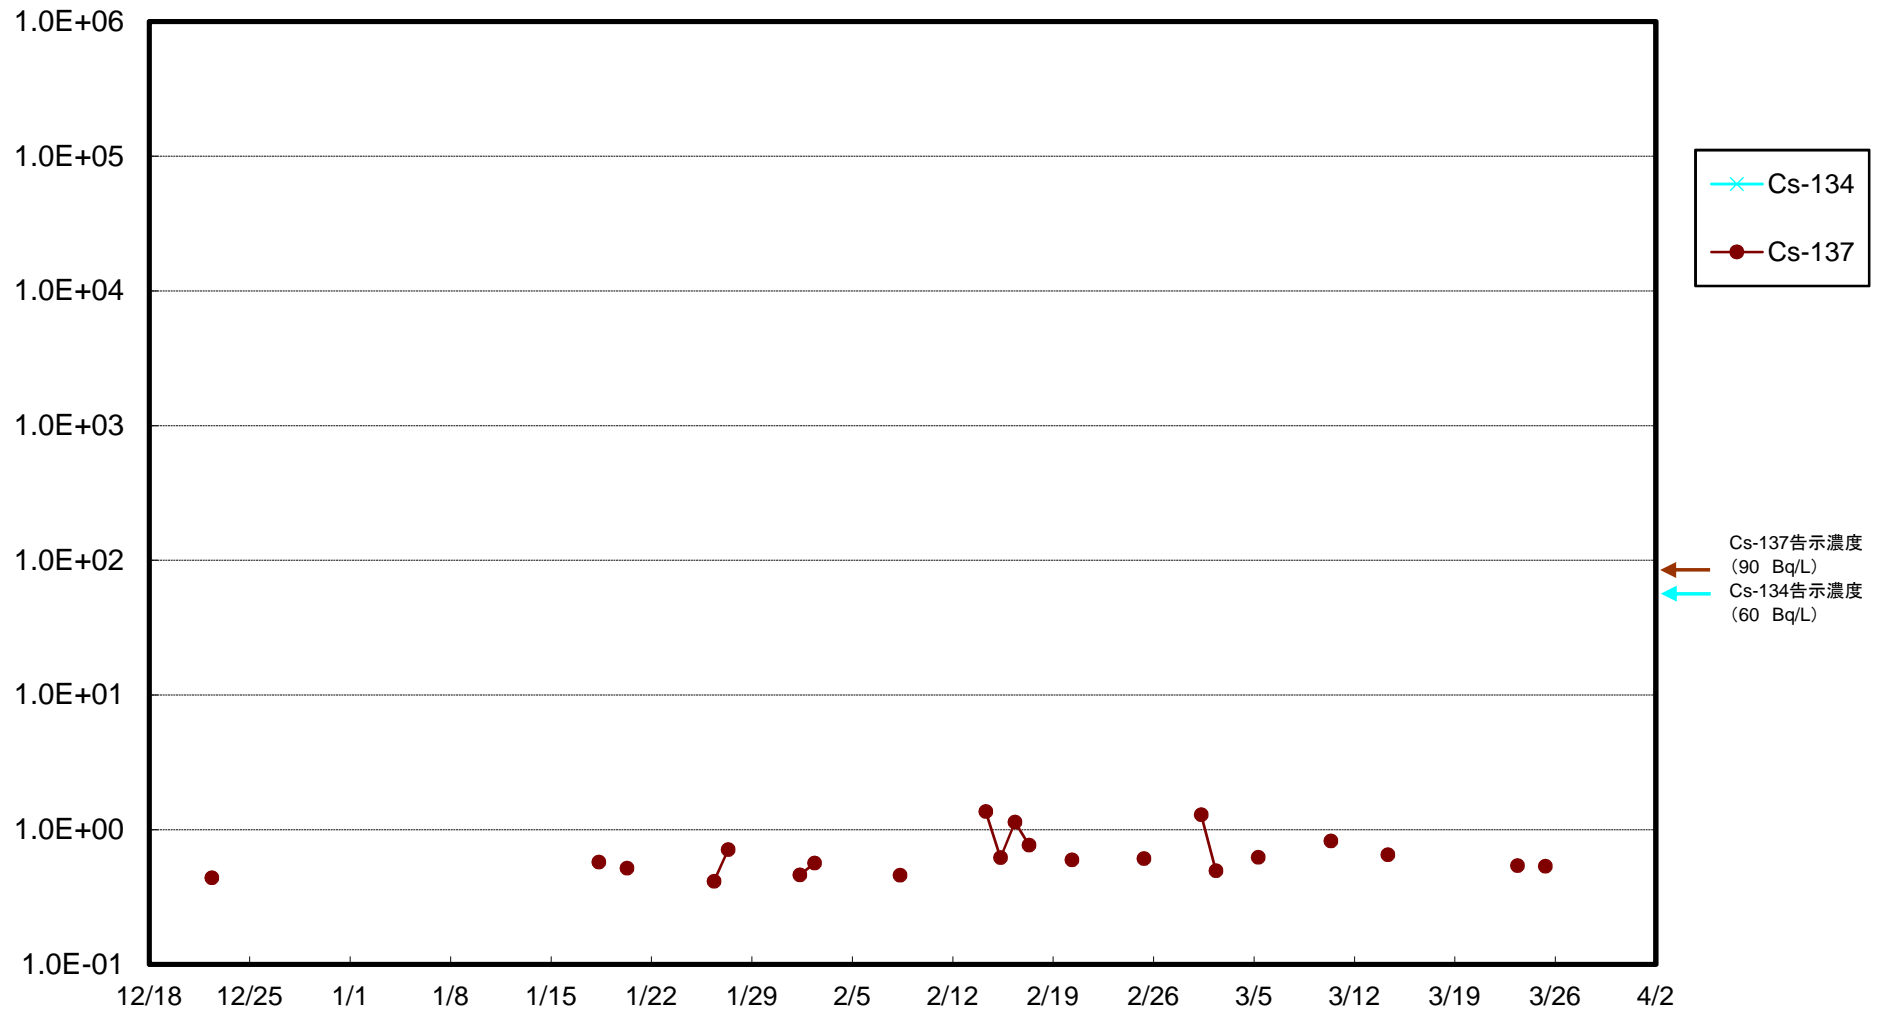

福島第一 5,6号機放水口北側(T-1) 海水放射能濃度(Bq/L)

福島第一 南放水口付近(T-2) 海水放射能濃度(Bq/L)

福島第一 物揚場前海水放射能濃度(Bq/L)

福島第一 1~4号機取水口内北側(東波除堤北側)海水放射能濃度(Bq/L)

福島第一 1~4号機取水口内南側(遮水壁前)海水放射能濃度(Bq/L)

福島第一 6号機取水口前海水放射能濃度(Bq/L)

福島第一 港湾口海水放射能濃度(Bq/L)