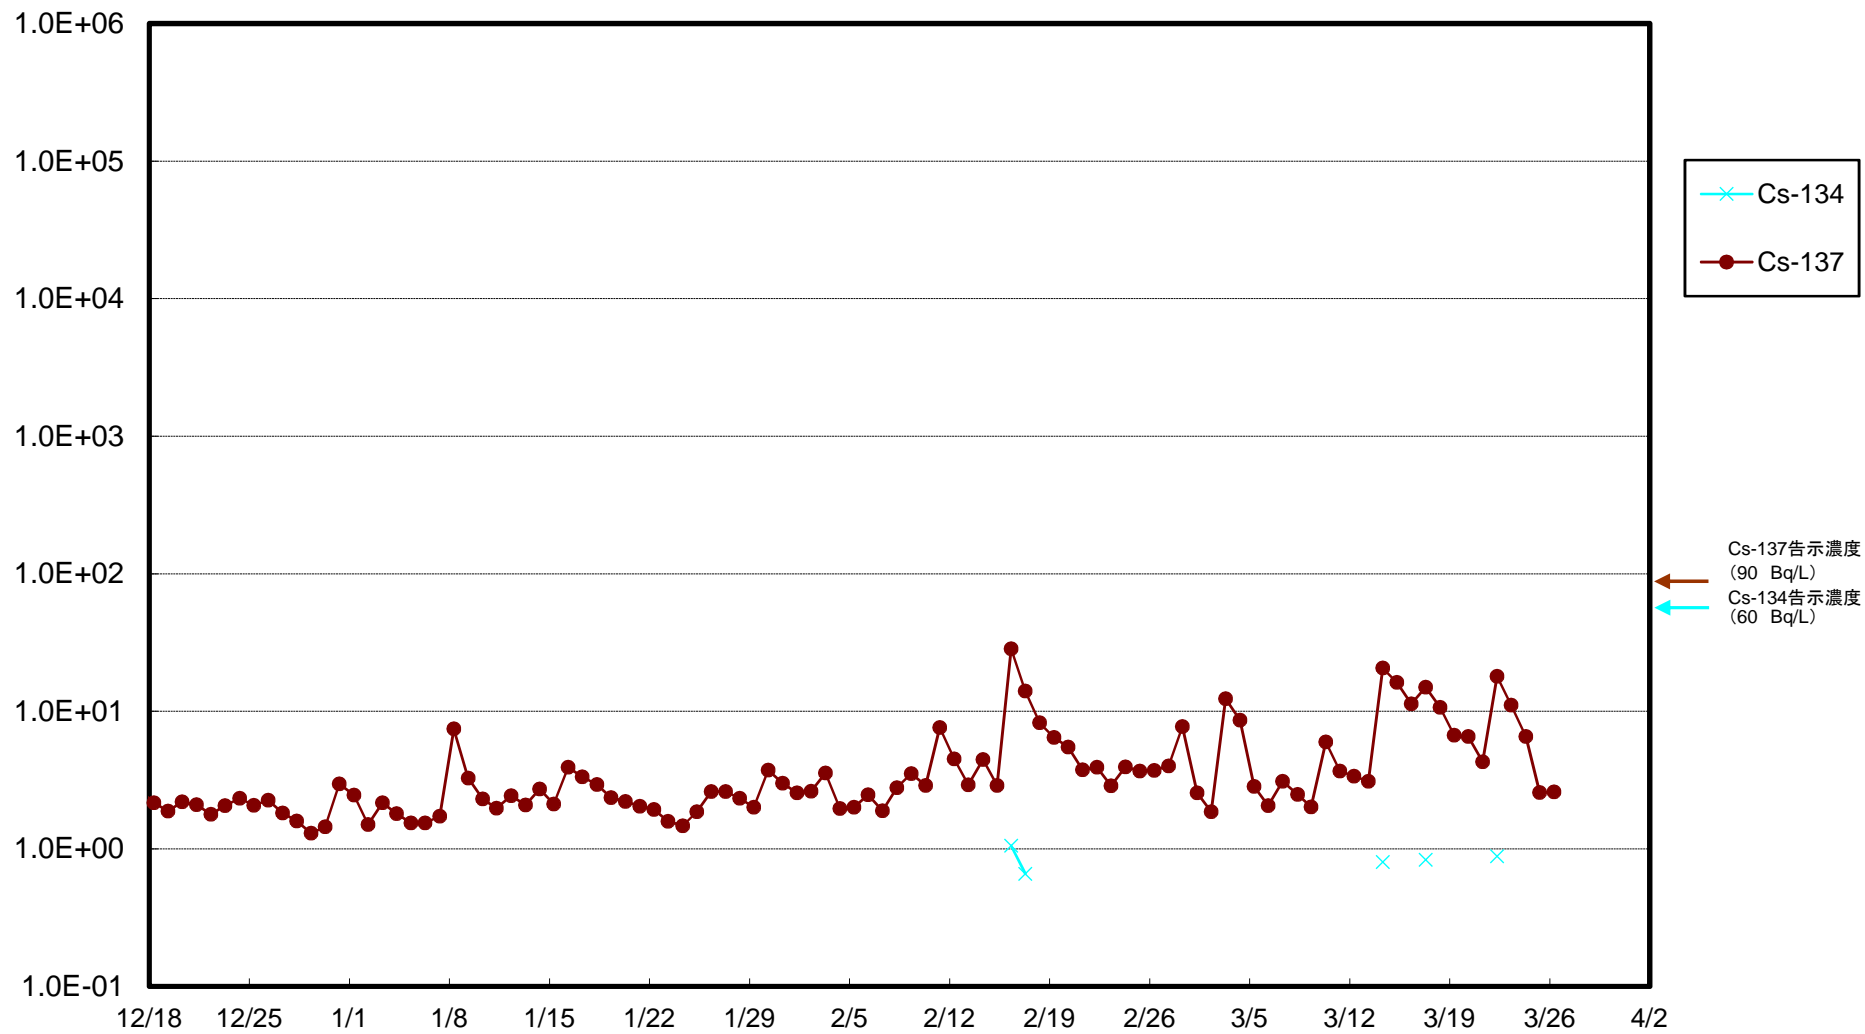

福島第一 5,6号機放水口北側(T-1) 海水放射能濃度(Bq/L)

福島第一 南放水口付近(T-2) 海水放射能濃度(Bq/L)

福島第一 物揚場前海水放射能濃度(Bq/L)

福島第一 1~4号機取水口内北側(東波除堤北側)海水放射能濃度(Bq/L)

福島第一 1~4号機取水口内南側(遮水壁前)海水放射能濃度(Bq/L)

福島第一 6号機取水口前海水放射能濃度(Bq/L)

福島第一 港湾口海水放射能濃度(Bq/L)