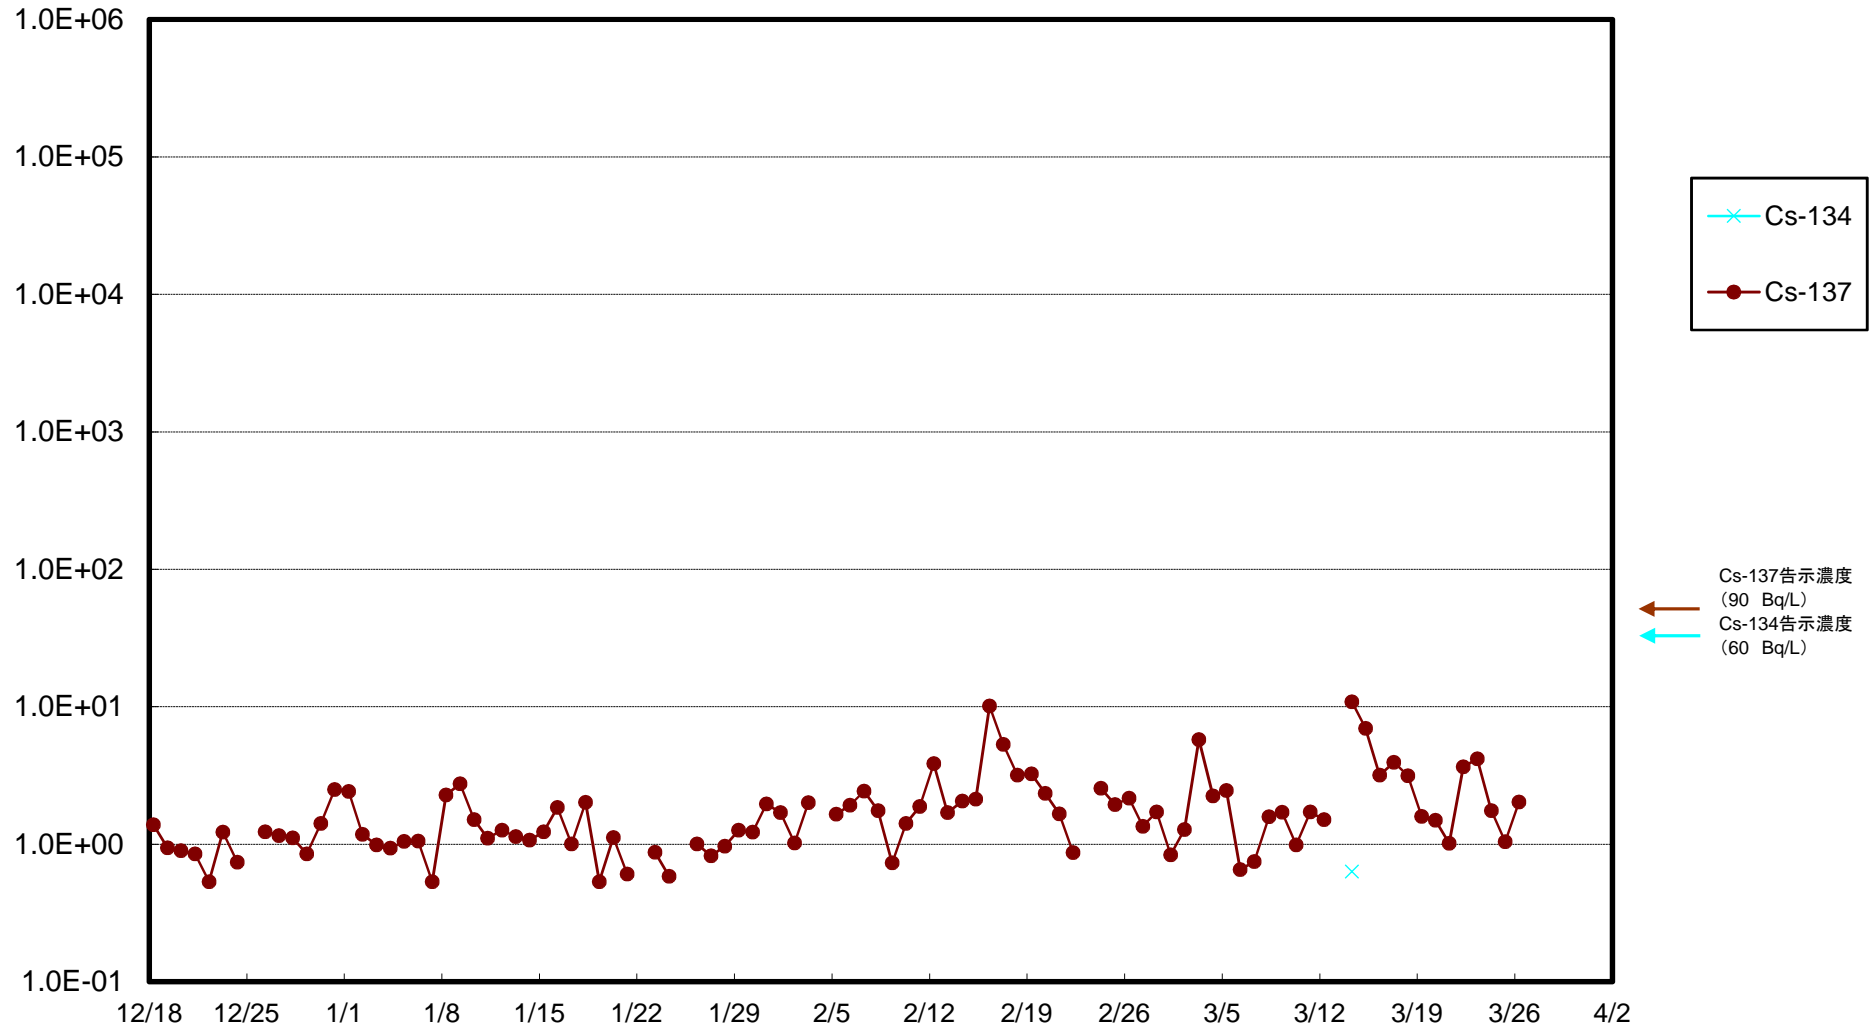

福島第一 5,6号機放水口北側(T-1) 海水放射能濃度(Bq/L)

福島第一 南放水口付近(T-2) 海水放射能濃度(Bq/L)

福島第一 物揚場前海水放射能濃度(Bq/L)

福島第一 1~4号機取水口内北側(東波除堤北側)海水放射能濃度(Bq/L)

福島第一 1~4号機取水口内南側(遮水壁前)海水放射能濃度(Bq/L)

福島第一 6号機取水口前海水放射能濃度(Bq/L)

福島第一 港湾口海水放射能濃度(Bq/L)