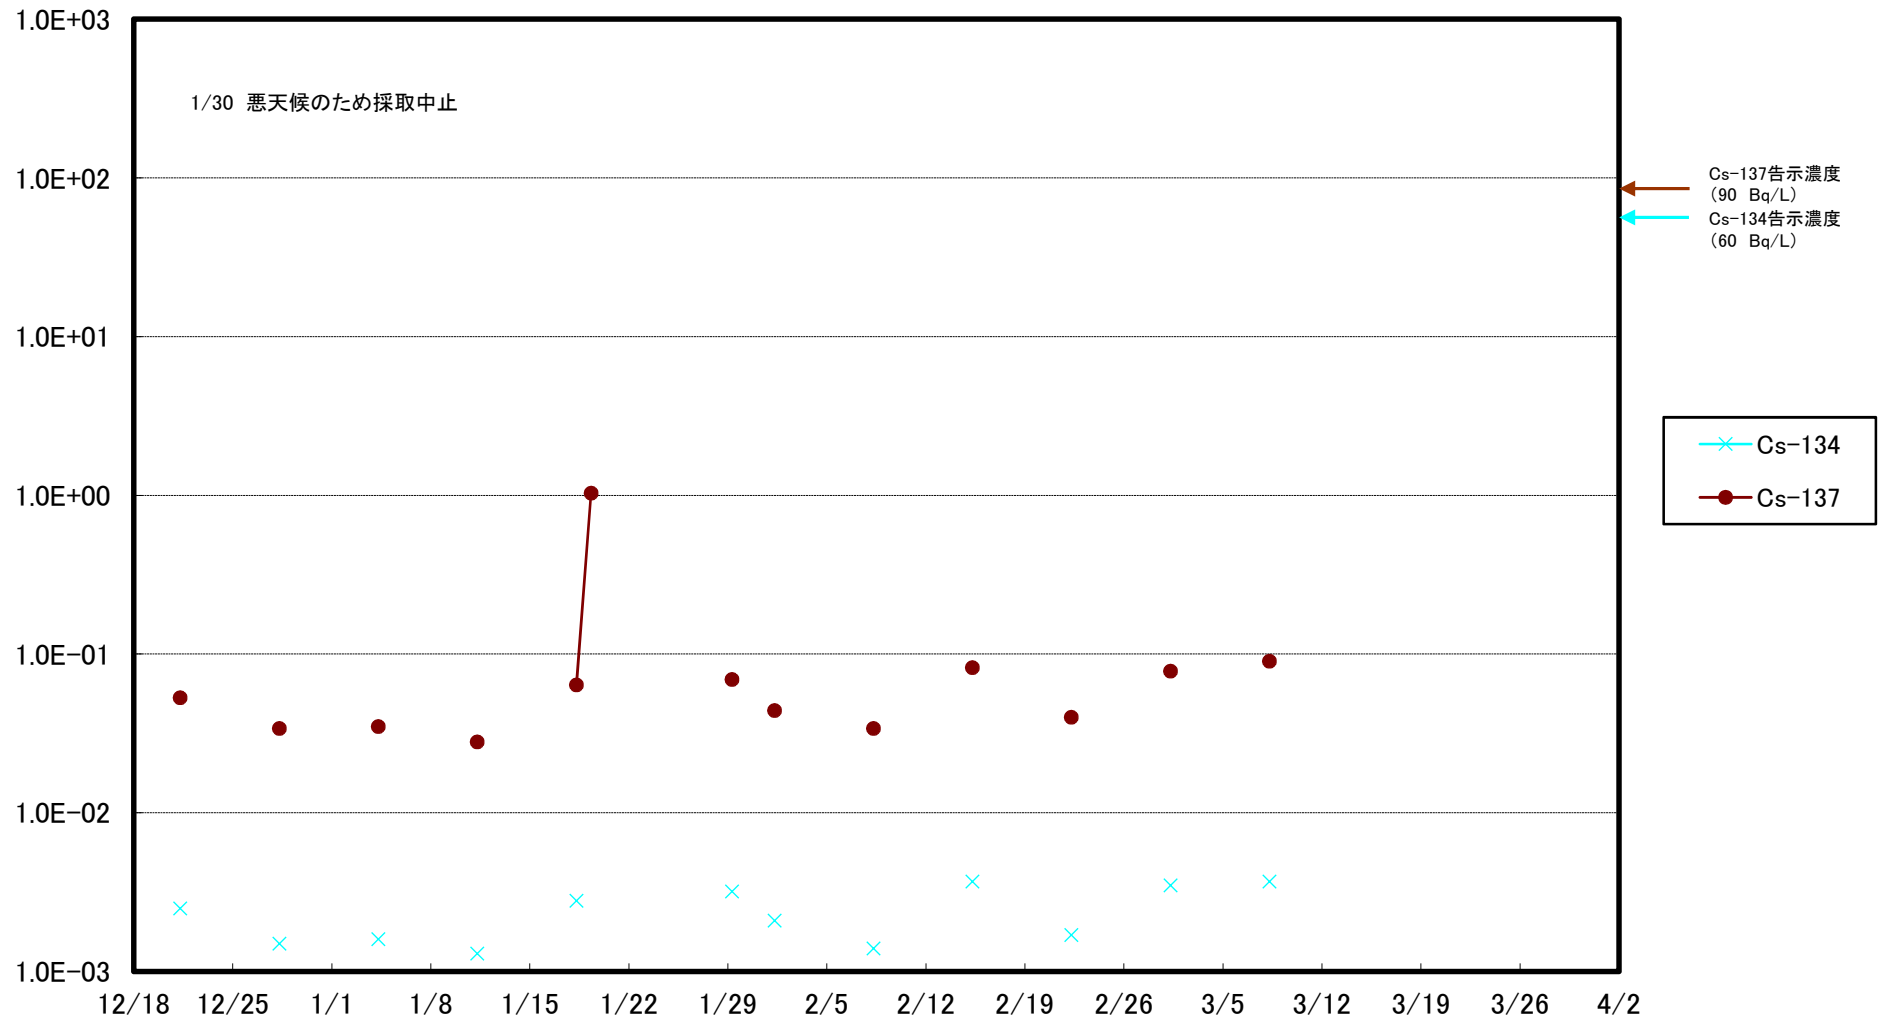

福島第一 5,6号機放水口北側(T-1) 海水放射能濃度(Bq/L)

福島第一 南放水口付近(T-2) 海水放射能濃度(Bq/L)

福島第一 物揚場前海水放射能濃度(Bq/L)

福島第一 1~4号機取水口内北側(東波除堤北側)海水放射能濃度(Bq/L)

福島第一 1~4号機取水口内南側(遮水壁前)海水放射能濃度(Bq/L)

福島第一 6号機取水口前海水放射能濃度(Bq/L)

福島第一 港湾口海水放射能濃度(Bq/L)