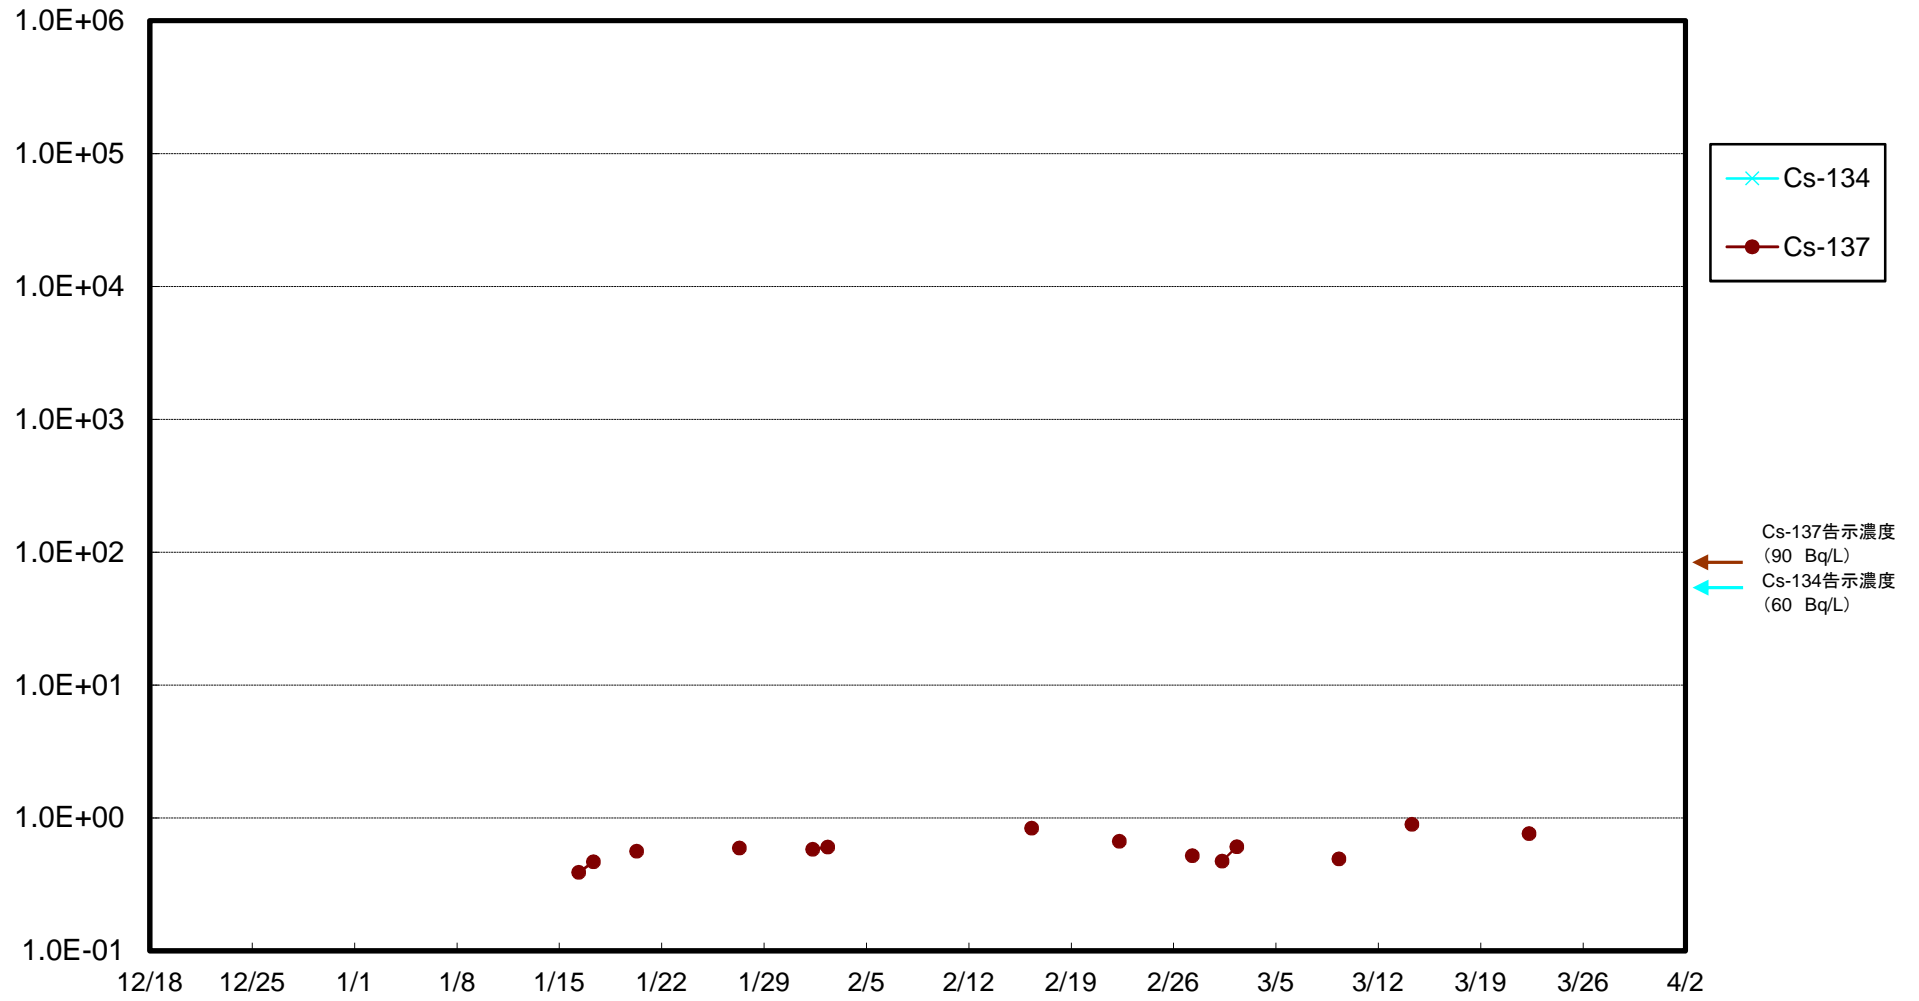

福島第一 5,6号機放水口北側(T-1) 海水放射能濃度(Bq/L)

福島第一 南放水口付近(T-2) 海水放射能濃度(Bq/L)

福島第一 物揚場前海水放射能濃度(Bq/L)

福島第一 1~4号機取水口内北側(東波除堤北側)海水放射能濃度(Bq/L)

福島第一 1~4号機取水口内南側(遮水壁前)海水放射能濃度(Bq/L)

福島第一 6号機取水口前海水放射能濃度(Bq/L)

福島第一 港湾口海水放射能濃度(Bq/L)