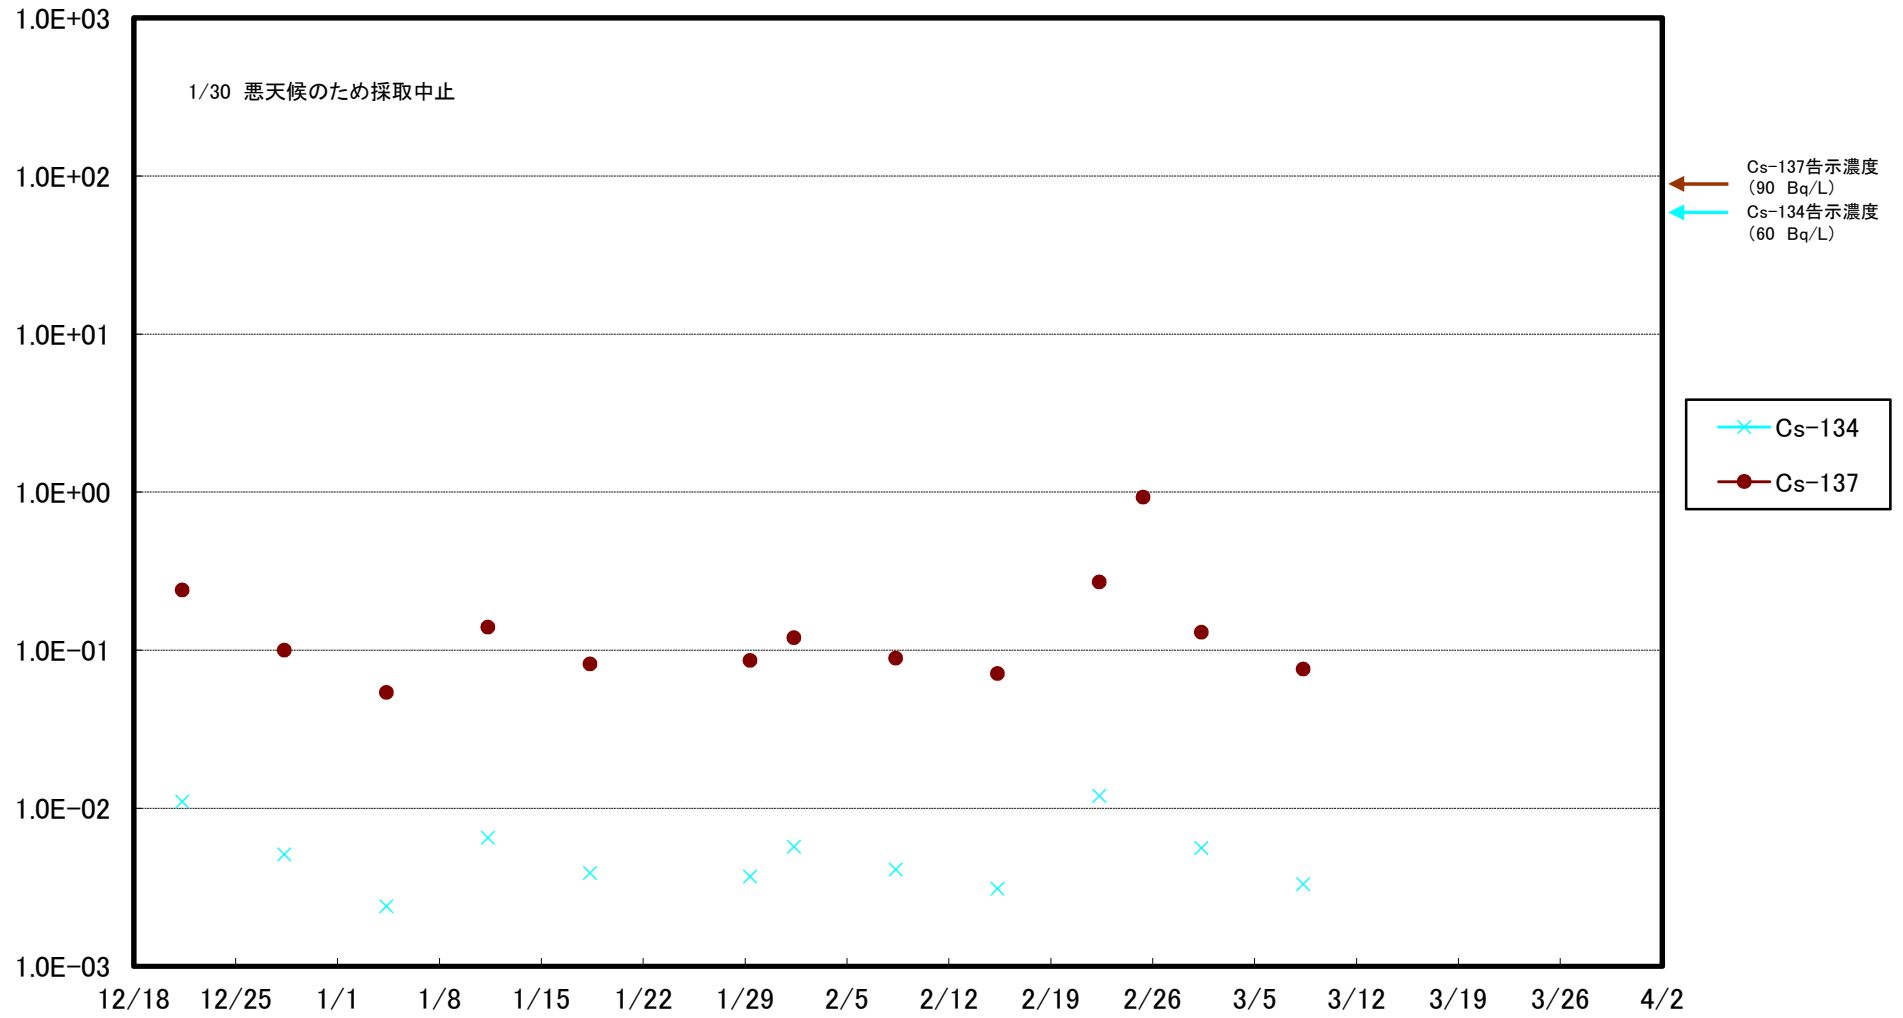

福島第一 5,6号機放水口北側(T-1) 海水放射能濃度(Bq/L)

福島第一 南放水口付近(T-2) 海水放射能濃度(Bq/L)

福島第一 物揚場前海水放射能濃度(Bq/L)

福島第一 1~4号機取水口内北側(東波除堤北側)海水放射能濃度(Bq/L)

福島第一 1~4号機取水口内南側(遮水壁前)海水放射能濃度(Bq/L)

福島第一 6号機取水口前海水放射能濃度(Bq/L)

福島第一 港湾口海水放射能濃度(Bq/L)