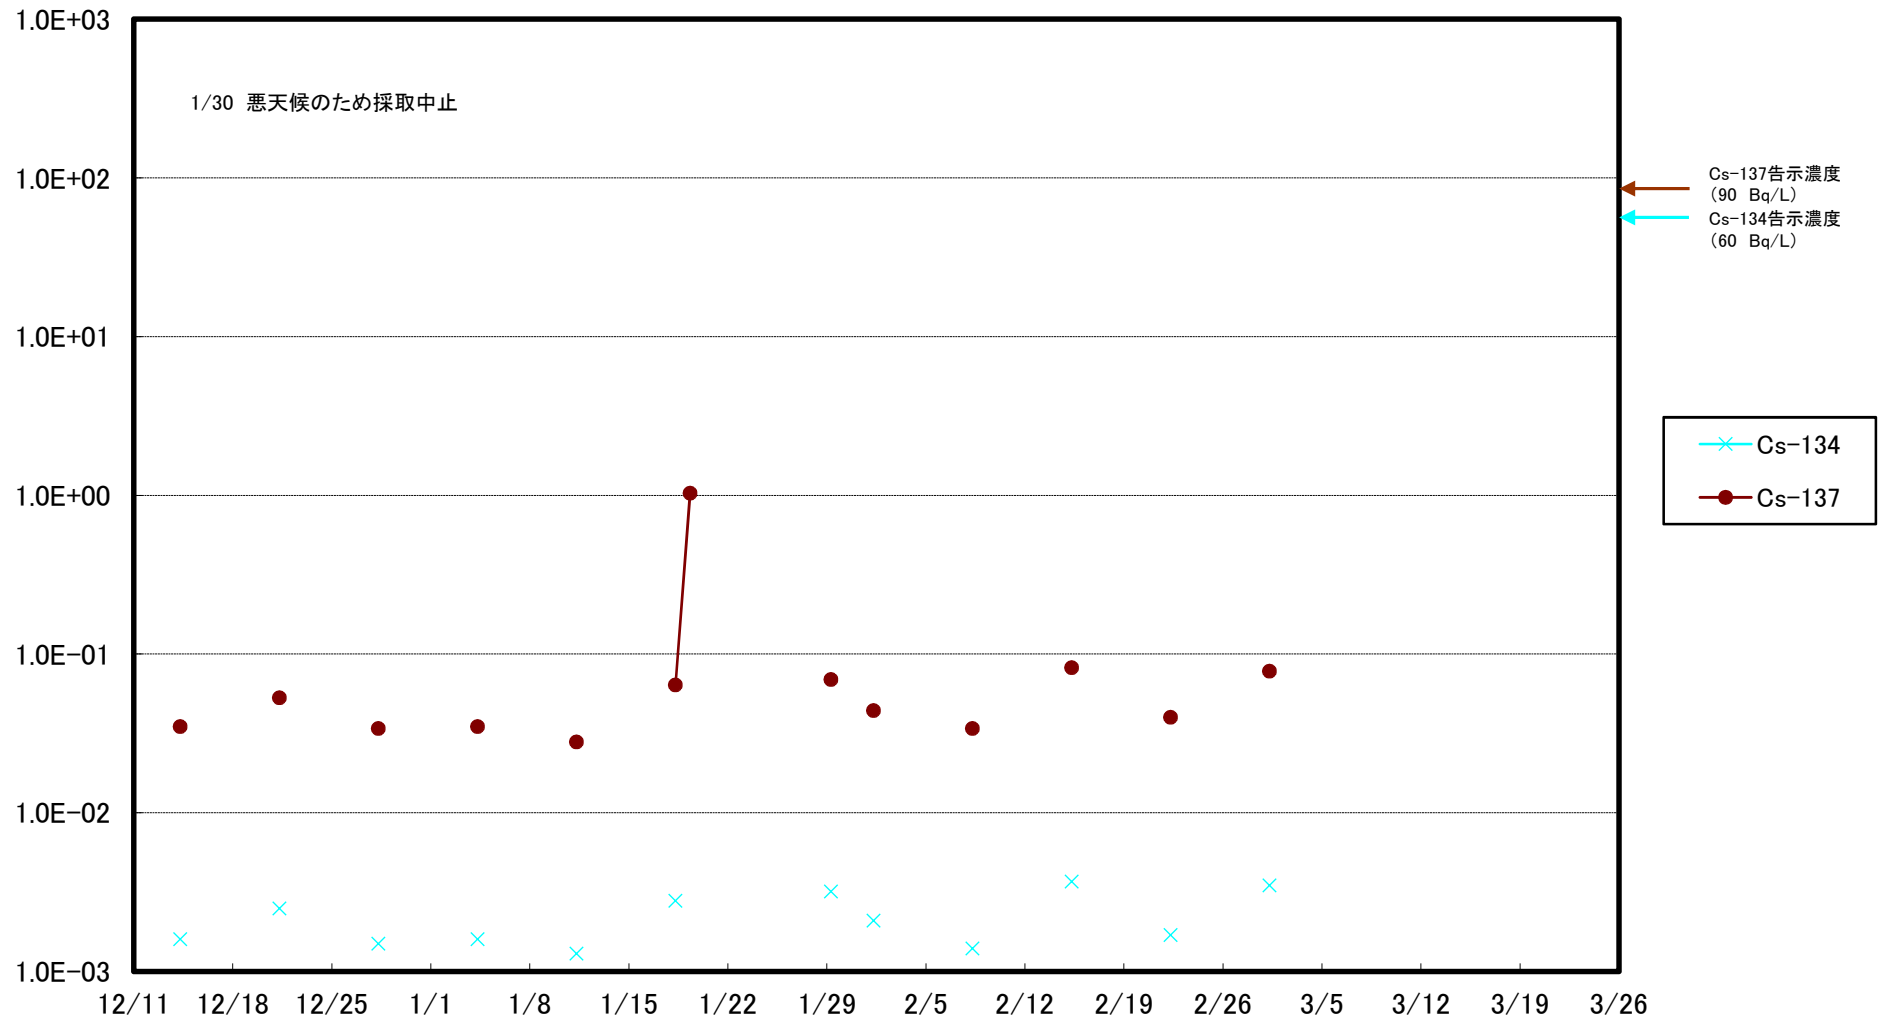

福島第一 5,6号機放水口北側(T-1) 海水放射能濃度(Bq/L)

福島第一 南放水口付近(T-2) 海水放射能濃度(Bq/L)

福島第一 物揚場前海水放射能濃度(Bq/L)

福島第一 1~4号機取水口内北側(東波除堤北側)海水放射能濃度(Bq/L)

福島第一 1~4号機取水口内南側(遮水壁前)海水放射能濃度(Bq/L)

福島第一 6号機取水口前海水放射能濃度(Bq/L)

# 福島第一 港湾口海水放射能濃度 (Bq/L)