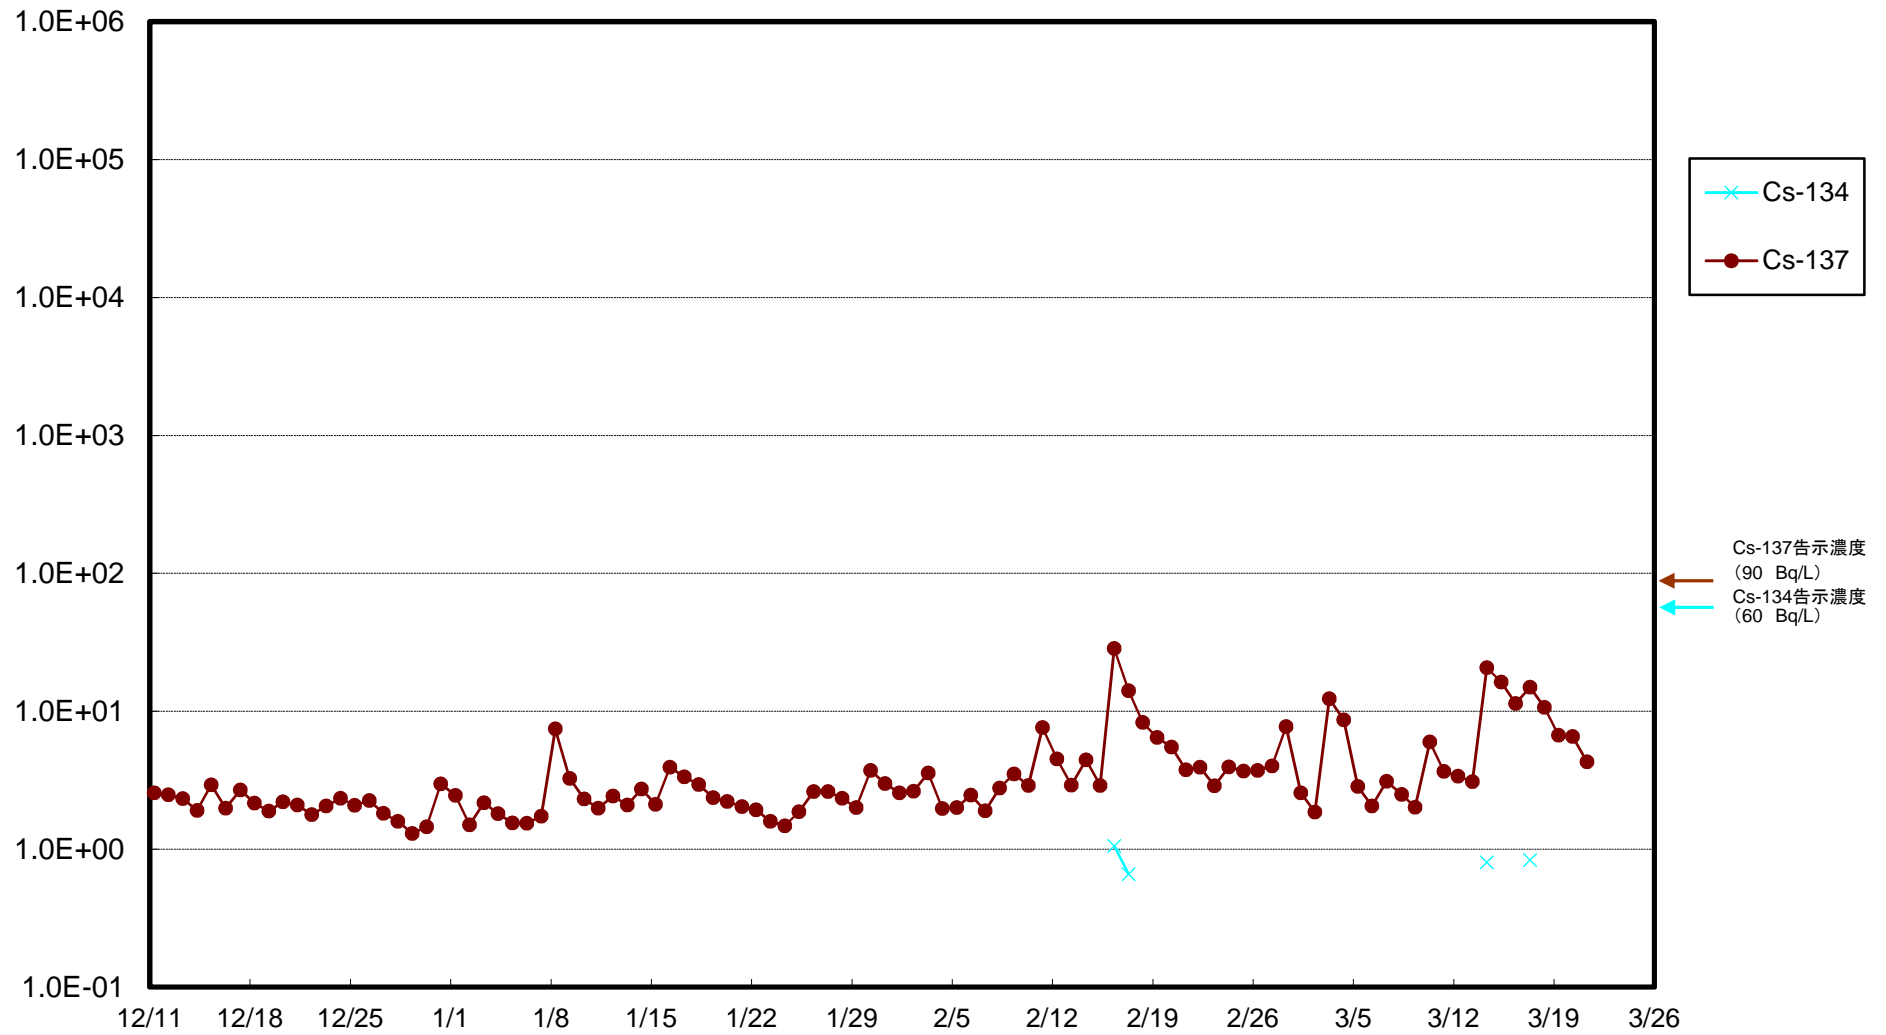

福島第一 5,6号機放水口北側(T-1) 海水放射能濃度(Bq/L)

福島第一 南放水口付近(T-2) 海水放射能濃度(Bq/L)

福島第一 物揚場前海水放射能濃度(Bq/L)

福島第一 1~4号機取水口内北側(東波除堤北側)海水放射能濃度(Bq/L)

福島第一 1~4号機取水口内南側(遮水壁前)海水放射能濃度(Bq/L)

福島第一 6号機取水口前海水放射能濃度(Bq/L)

# 福島第一 港湾口海水放射能濃度 (Bq/L)