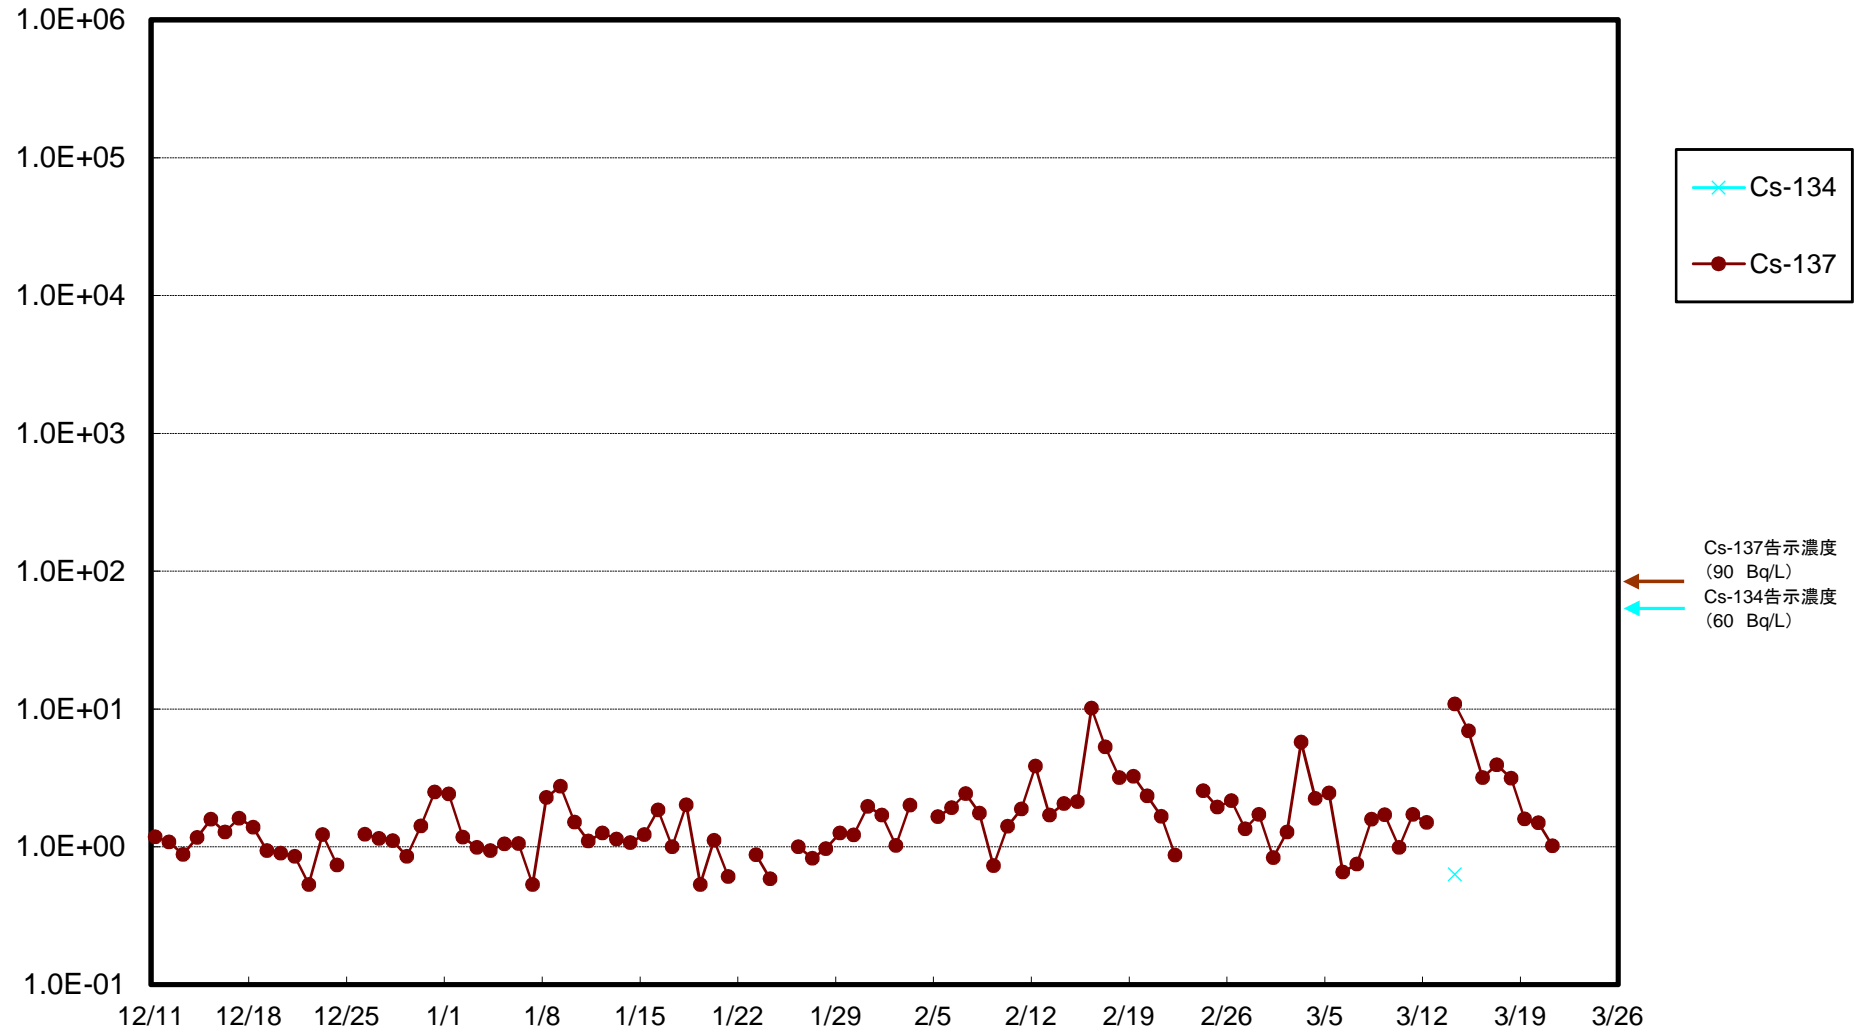

福島第一 5,6号機放水口北側(T-1) 海水放射能濃度(Bq/L)

福島第一 南放水口付近(T-2) 海水放射能濃度(Bq/L)

福島第一 物揚場前海水放射能濃度(Bq/L)

福島第一 1~4号機取水口内北側(東波除堤北側)海水放射能濃度(Bq/L)

福島第一 1~4号機取水口内南側(遮水壁前)海水放射能濃度(Bq/L)

福島第一 6号機取水口前海水放射能濃度(Bq/L)

# 福島第一 港湾口海水放射能濃度 (Bq/L)