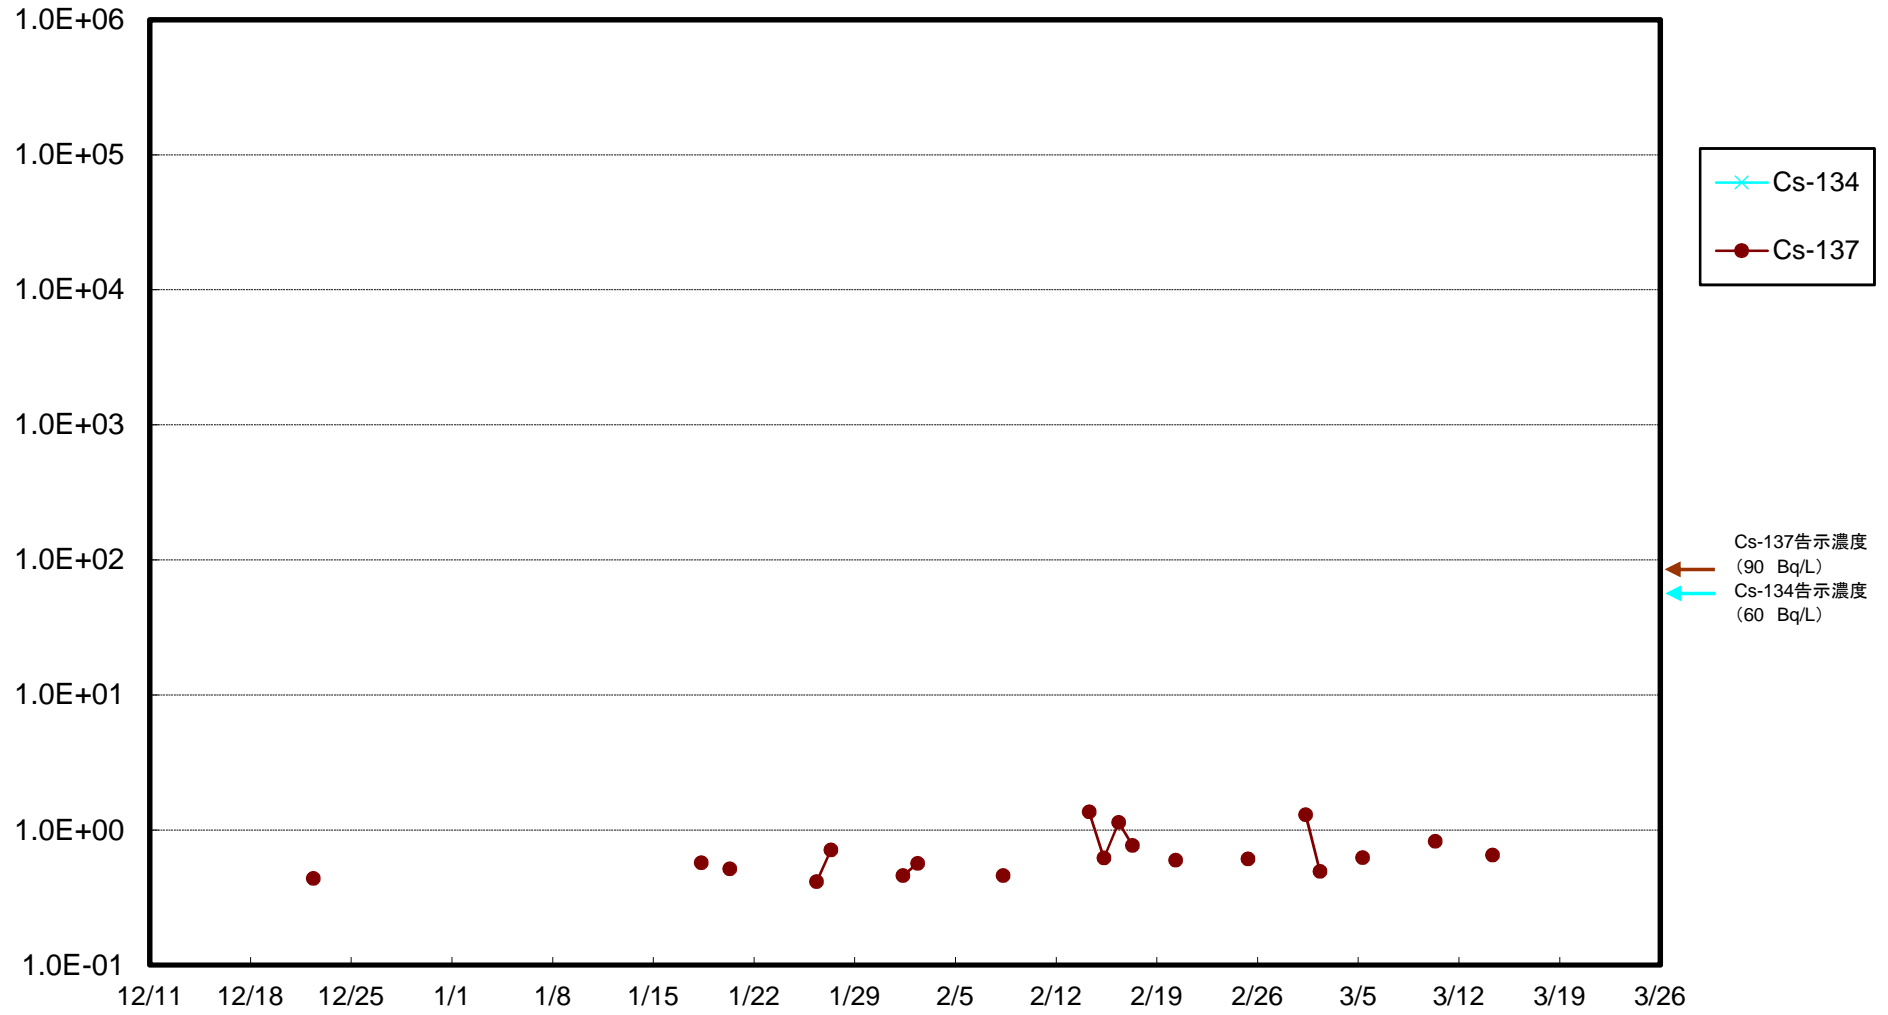

福島第一 5,6号機放水口北側(T-1) 海水放射能濃度(Bq/L)

福島第一 南放水口付近(T-2) 海水放射能濃度(Bq/L)

福島第一 物揚場前海水放射能濃度(Bq/L)

福島第一 1~4号機取水口内北側(東波除堤北側)海水放射能濃度(Bq/L)

福島第一 1~4号機取水口内南側(遮水壁前)海水放射能濃度(Bq/L)

福島第一 6号機取水口前海水放射能濃度(Bq/L)

# 福島第一 港湾口海水放射能濃度 (Bq/L)