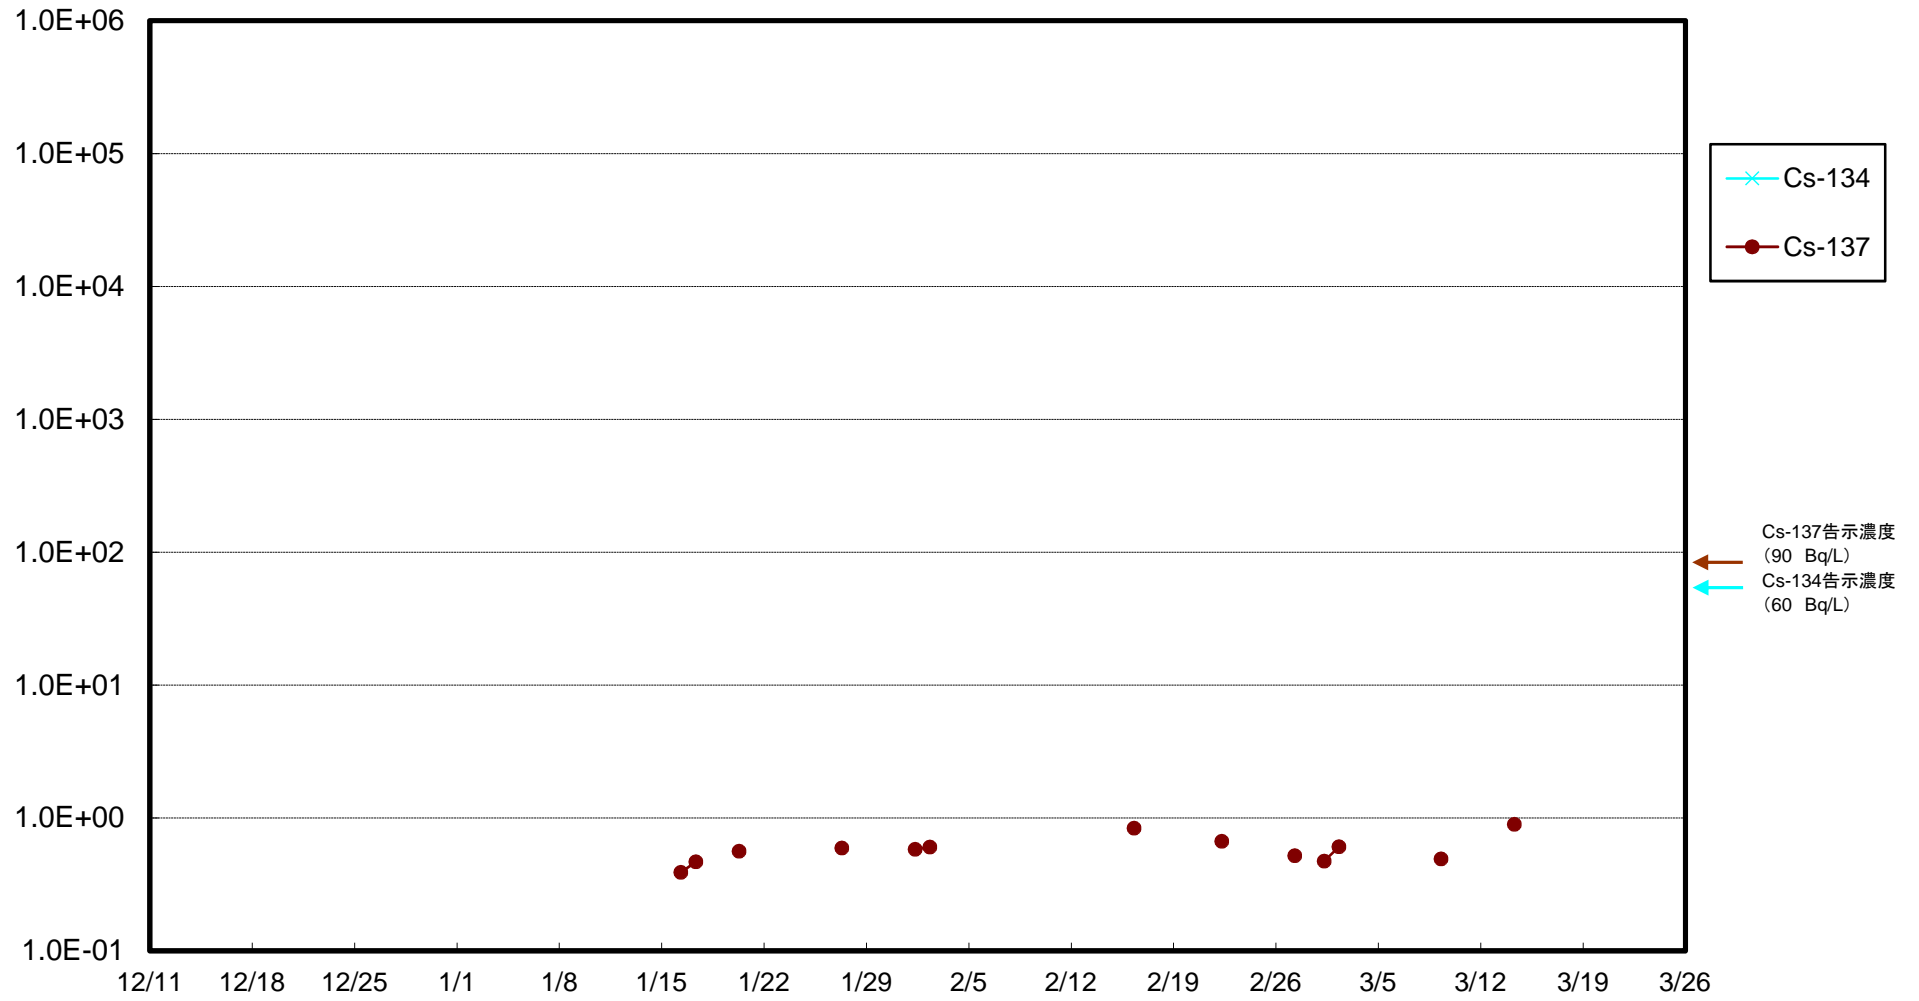

福島第一 5,6号機放水口北側(T-1) 海水放射能濃度(Bq/L)

福島第一 南放水口付近(T-2) 海水放射能濃度(Bq/L)

福島第一 物揚場前海水放射能濃度(Bq/L)

福島第一 1~4号機取水口内北側(東波除堤北側)海水放射能濃度(Bq/L)

福島第一 1~4号機取水口内南側(遮水壁前)海水放射能濃度(Bq/L)

福島第一 6号機取水口前海水放射能濃度(Bq/L)

# 福島第一 港湾口海水放射能濃度 (Bq/L)