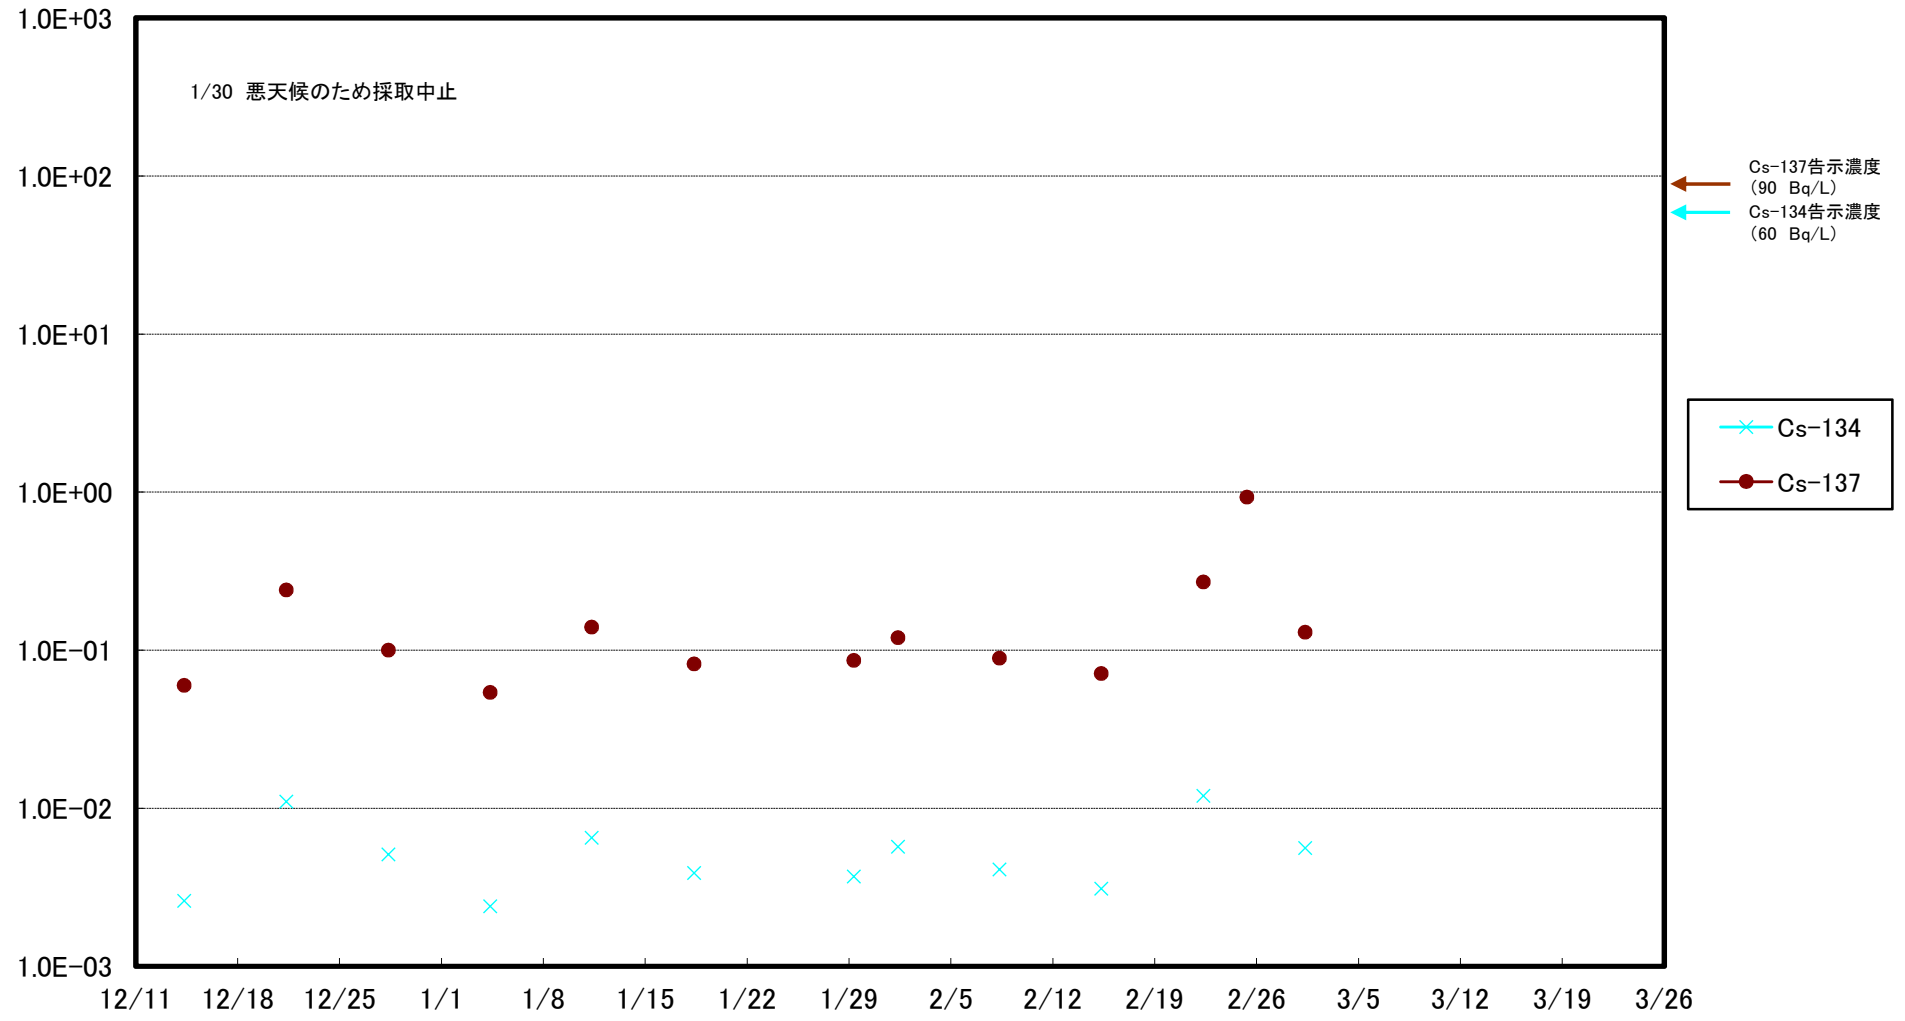

福島第一 5,6号機放水口北側(T-1) 海水放射能濃度(Bq/L)

福島第一 南放水口付近(T-2) 海水放射能濃度(Bq/L)

福島第一 物揚場前海水放射能濃度(Bq/L)

福島第一 1~4号機取水口内北側(東波除堤北側)海水放射能濃度(Bq/L)

福島第一 1~4号機取水口内南側(遮水壁前)海水放射能濃度(Bq/L)

福島第一 6号機取水口前海水放射能濃度(Bq/L)

# 福島第一 港湾口海水放射能濃度 (Bq/L)