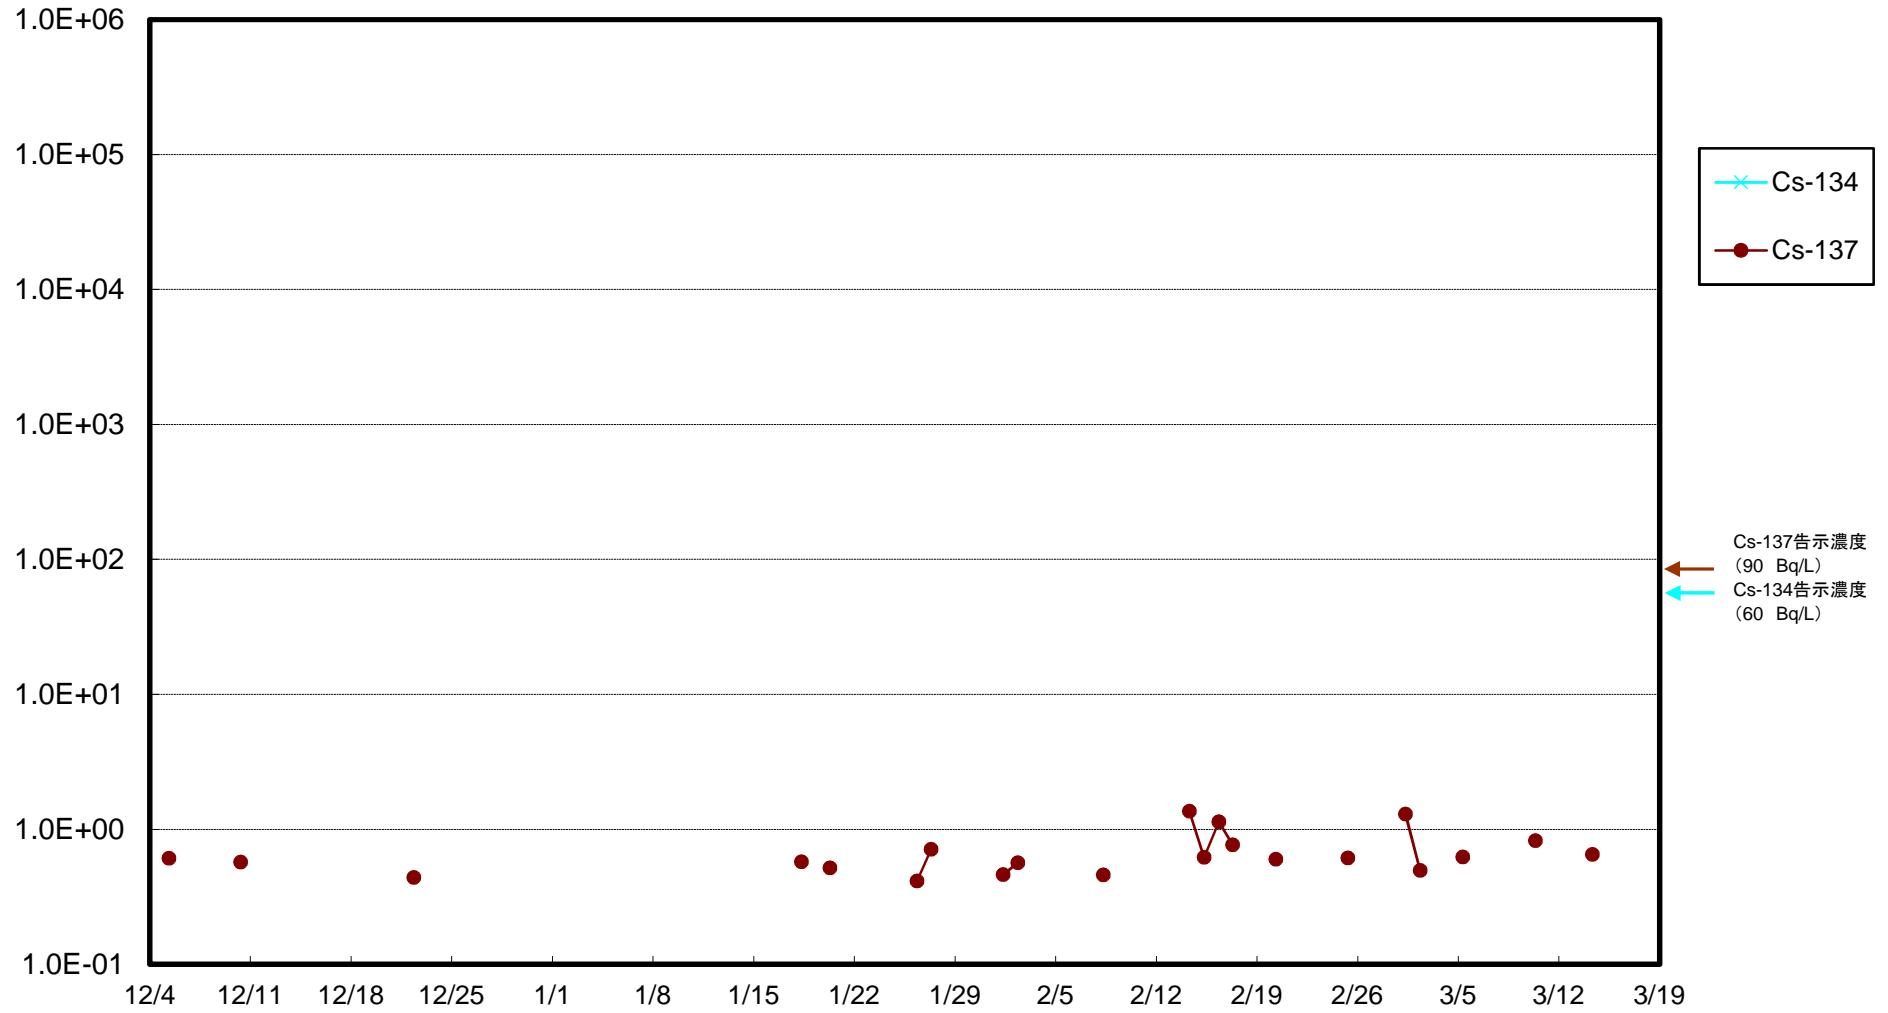

福島第一 5,6号機放水口北側(T-1) 海水放射能濃度(Bq/L)

福島第一 南放水口付近(T-2) 海水放射能濃度(Bq/L)

福島第一 物揚場前海水放射能濃度(Bq/L)

福島第一 1~4号機取水口内北側(東波除堤北側)海水放射能濃度(Bq/L)

福島第一 1~4号機取水口内南側(遮水壁前)海水放射能濃度(Bq/L)

福島第一 6号機取水口前海水放射能濃度(Bq/L)

福島第一 港湾口海水放射能濃度 (Bq/L)