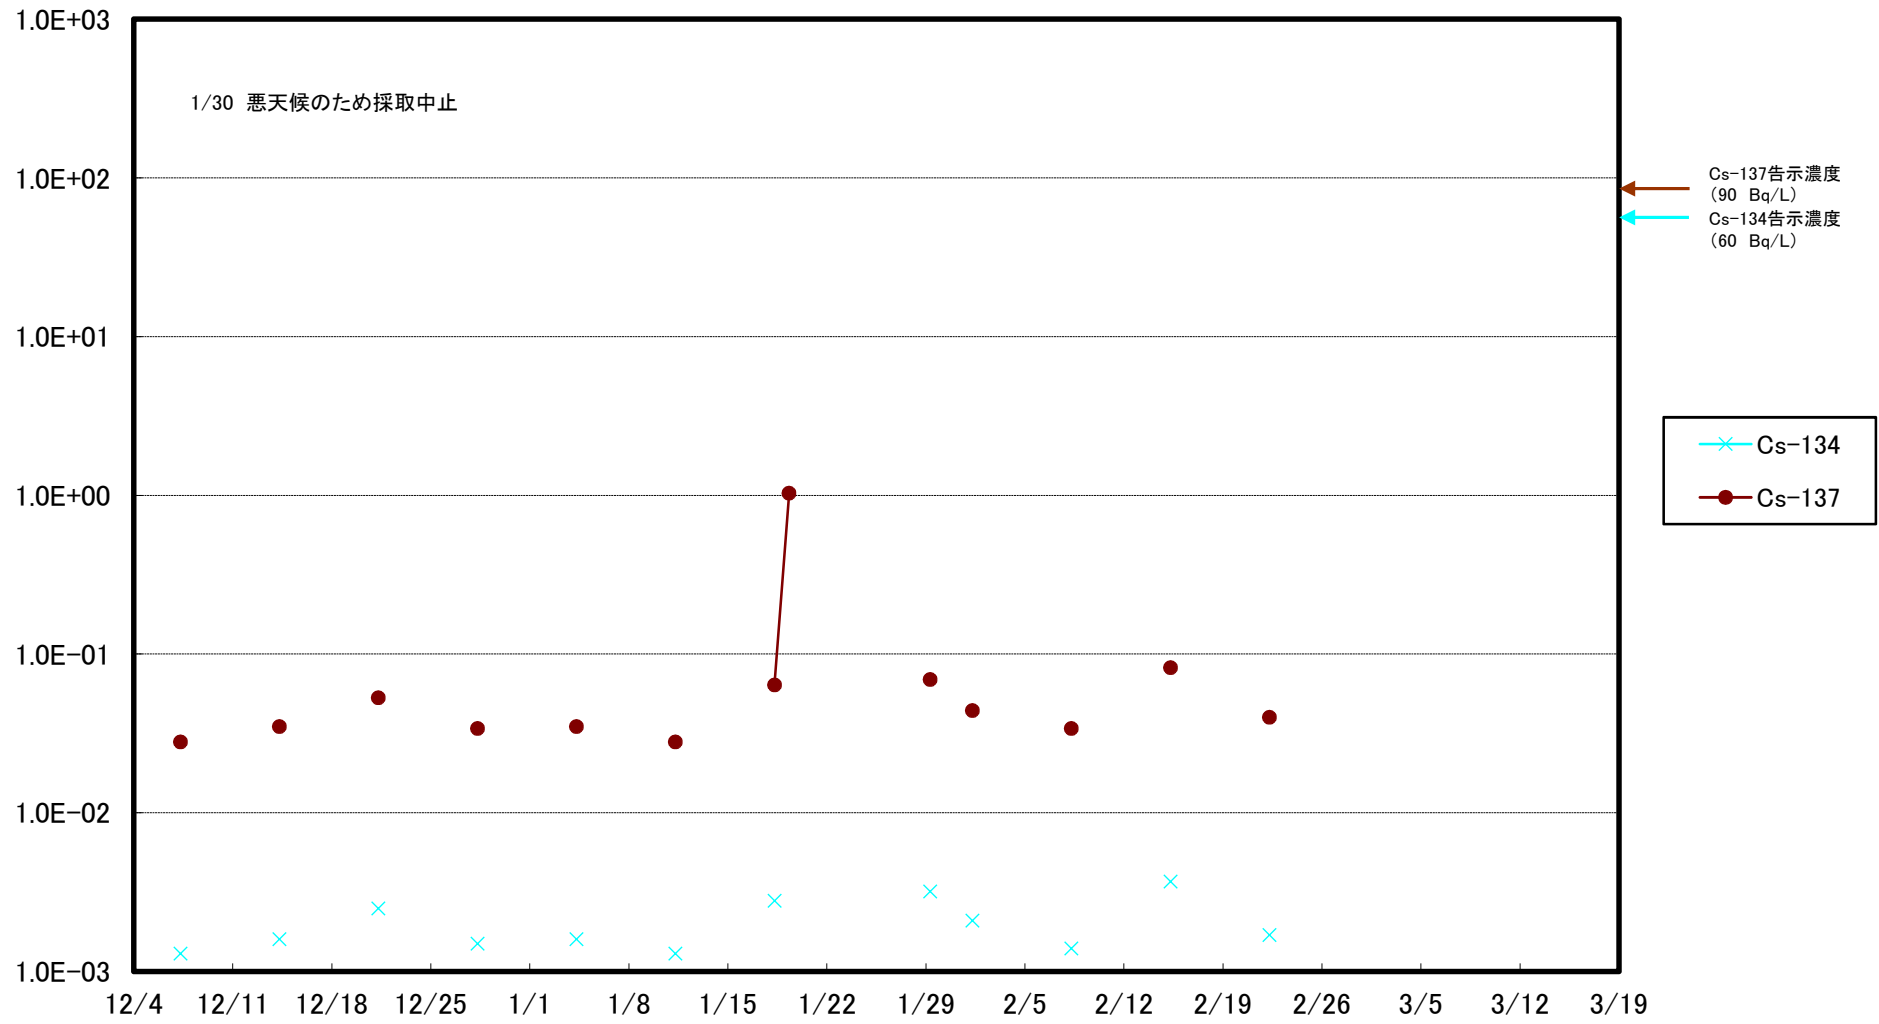

福島第一 5,6号機放水口北側(T-1) 海水放射能濃度(Bq/L)

福島第一 南放水口付近(T-2) 海水放射能濃度(Bq/L)

福島第一 物揚場前海水放射能濃度(Bq/L)

福島第一 1~4号機取水口内北側(東波除堤北側)海水放射能濃度(Bq/L)

福島第一 1~4号機取水口内南側(遮水壁前)海水放射能濃度(Bq/L)

福島第一 6号機取水口前海水放射能濃度(Bq/L)

福島第一 港湾口海水放射能濃度 (Bq/L)