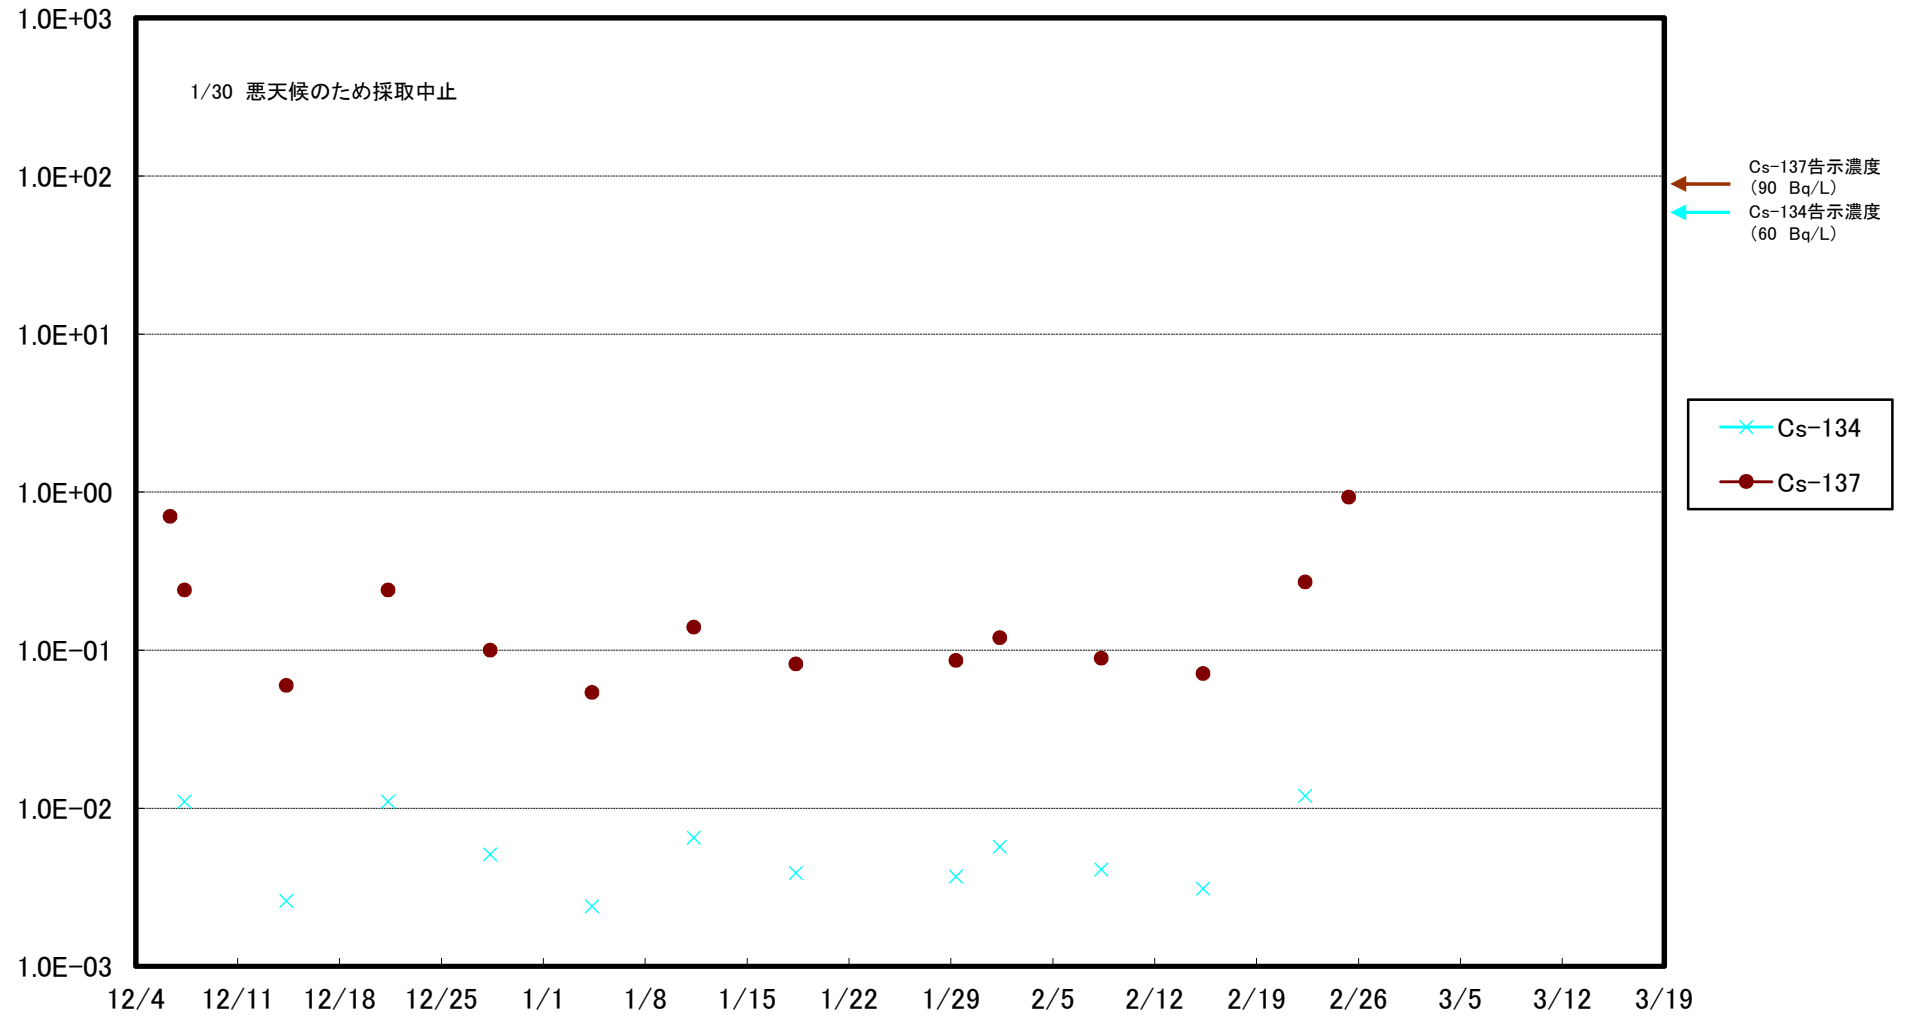

福島第一 5,6号機放水口北側(T-1) 海水放射能濃度(Bq/L)

福島第一 南放水口付近(T-2) 海水放射能濃度(Bq/L)

福島第一 物揚場前海水放射能濃度(Bq/L)

福島第一 1~4号機取水口内北側(東波除堤北側)海水放射能濃度(Bq/L)

福島第一 1~4号機取水口内南側(遮水壁前)海水放射能濃度(Bq/L)

福島第一 6号機取水口前海水放射能濃度(Bq/L)

福島第一 港湾口海水放射能濃度 (Bq/L)