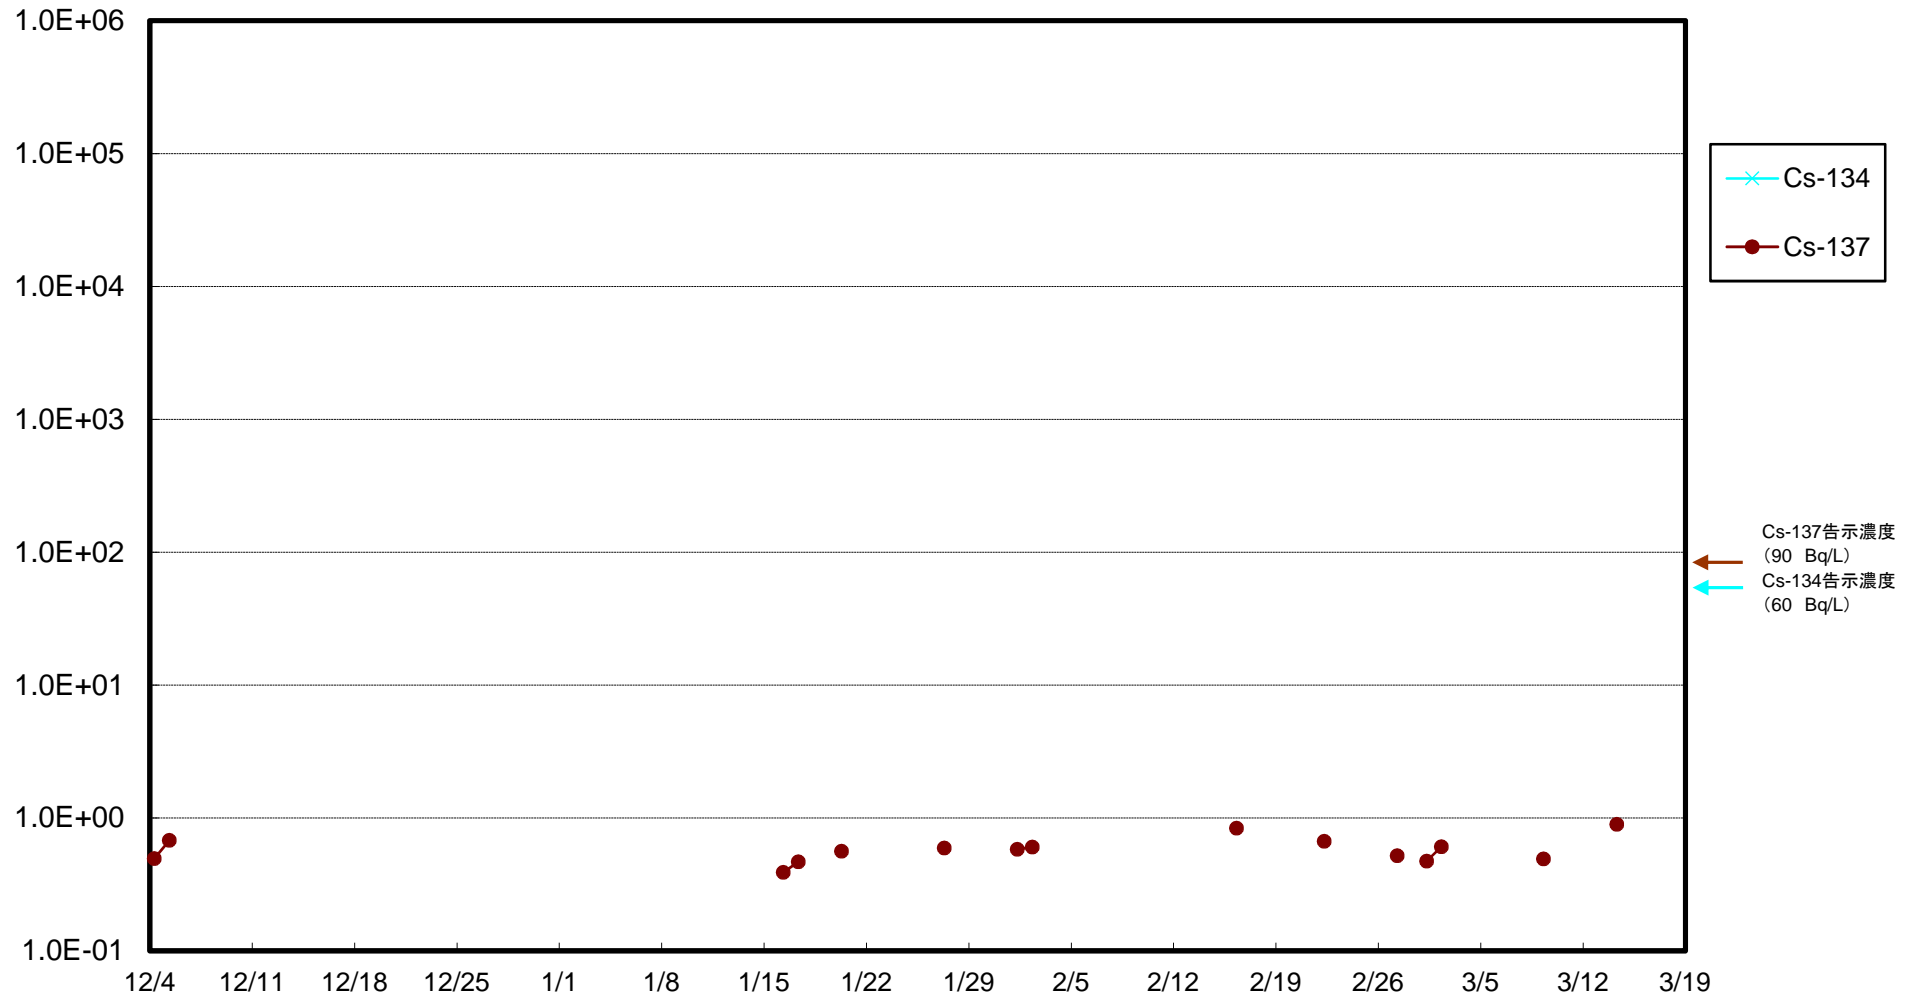

福島第一 5,6号機放水口北側(T-1) 海水放射能濃度(Bq/L)

福島第一 南放水口付近(T-2) 海水放射能濃度(Bq/L)

福島第一 物揚場前海水放射能濃度(Bq/L)

福島第一 1~4号機取水口内北側(東波除堤北側)海水放射能濃度(Bq/L)

福島第一 1~4号機取水口内南側(遮水壁前)海水放射能濃度(Bq/L)

福島第一 6号機取水口前海水放射能濃度(Bq/L)

福島第一 港湾口海水放射能濃度 (Bq/L)