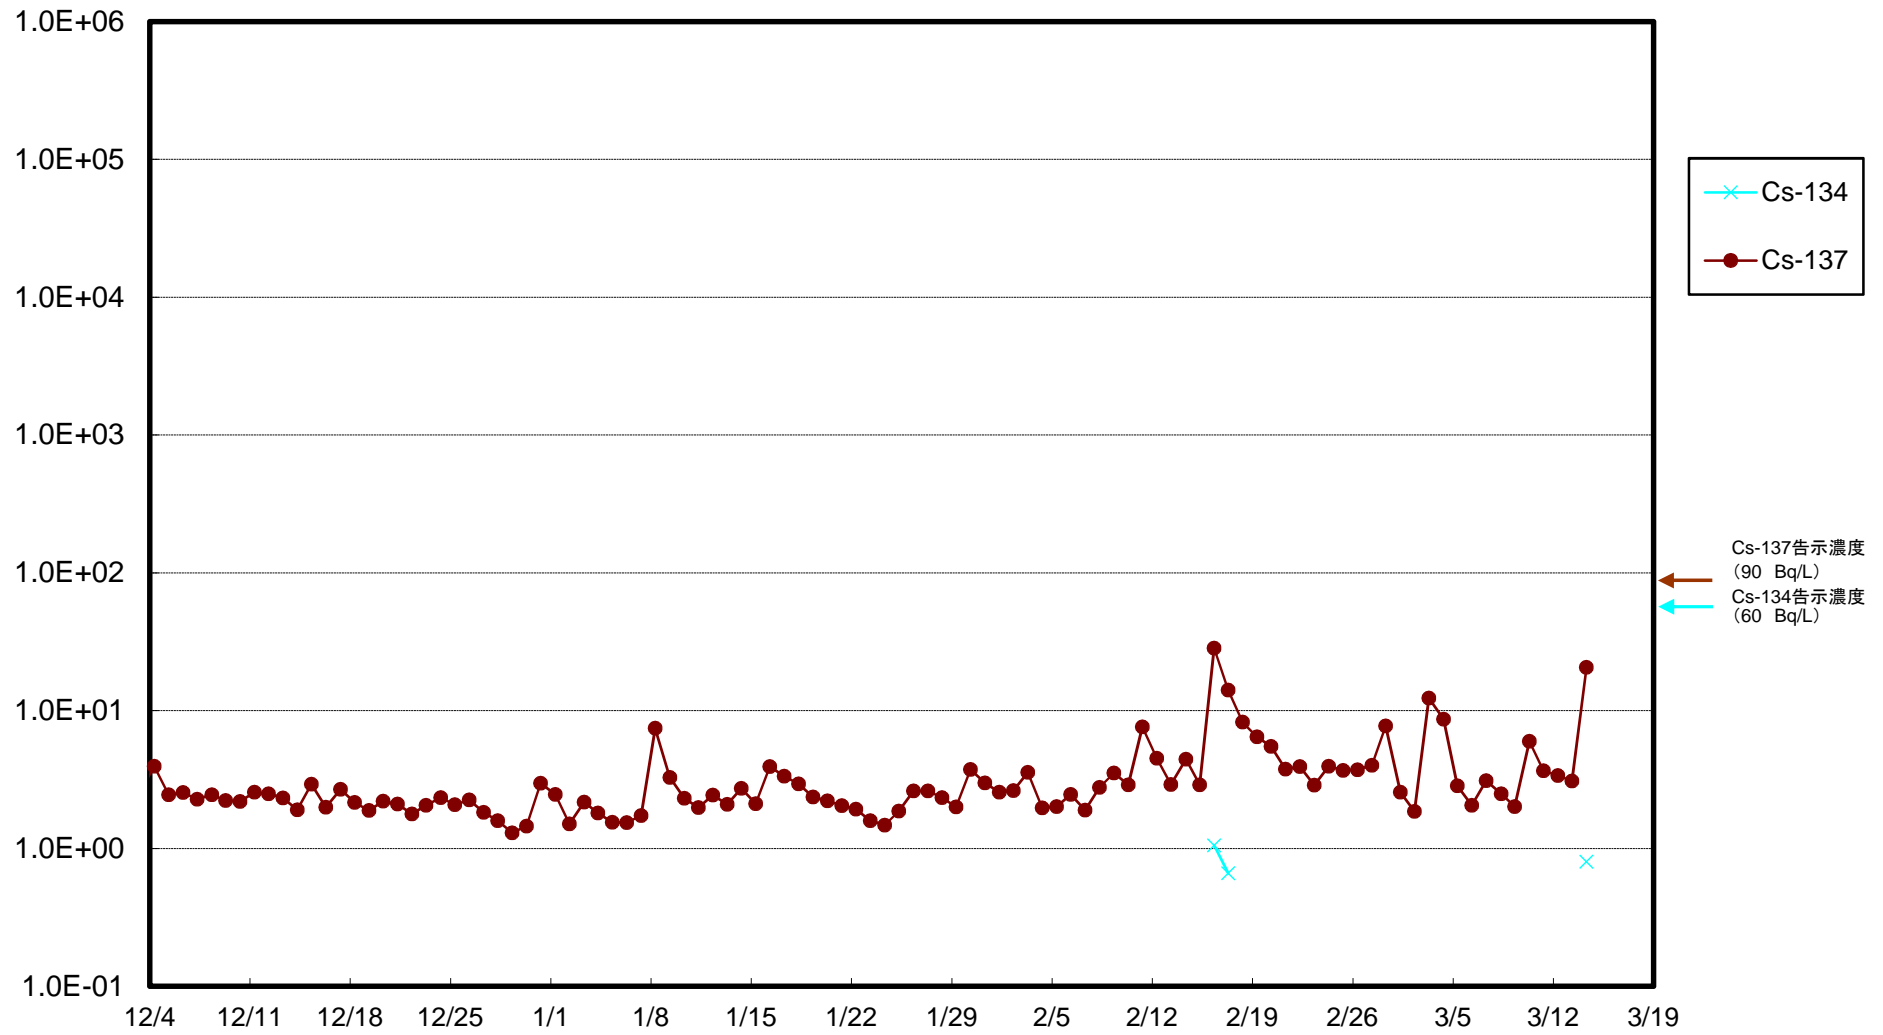

福島第一 5,6号機放水口北側(T-1) 海水放射能濃度(Bq/L)

福島第一 南放水口付近(T-2) 海水放射能濃度(Bq/L)

福島第一 物揚場前海水放射能濃度(Bq/L)

福島第一 1~4号機取水口内北側(東波除堤北側)海水放射能濃度(Bq/L)

福島第一 1~4号機取水口内南側(遮水壁前)海水放射能濃度(Bq/L)

福島第一 6号機取水口前海水放射能濃度(Bq/L)

福島第一 港湾口海水放射能濃度 (Bq/L)