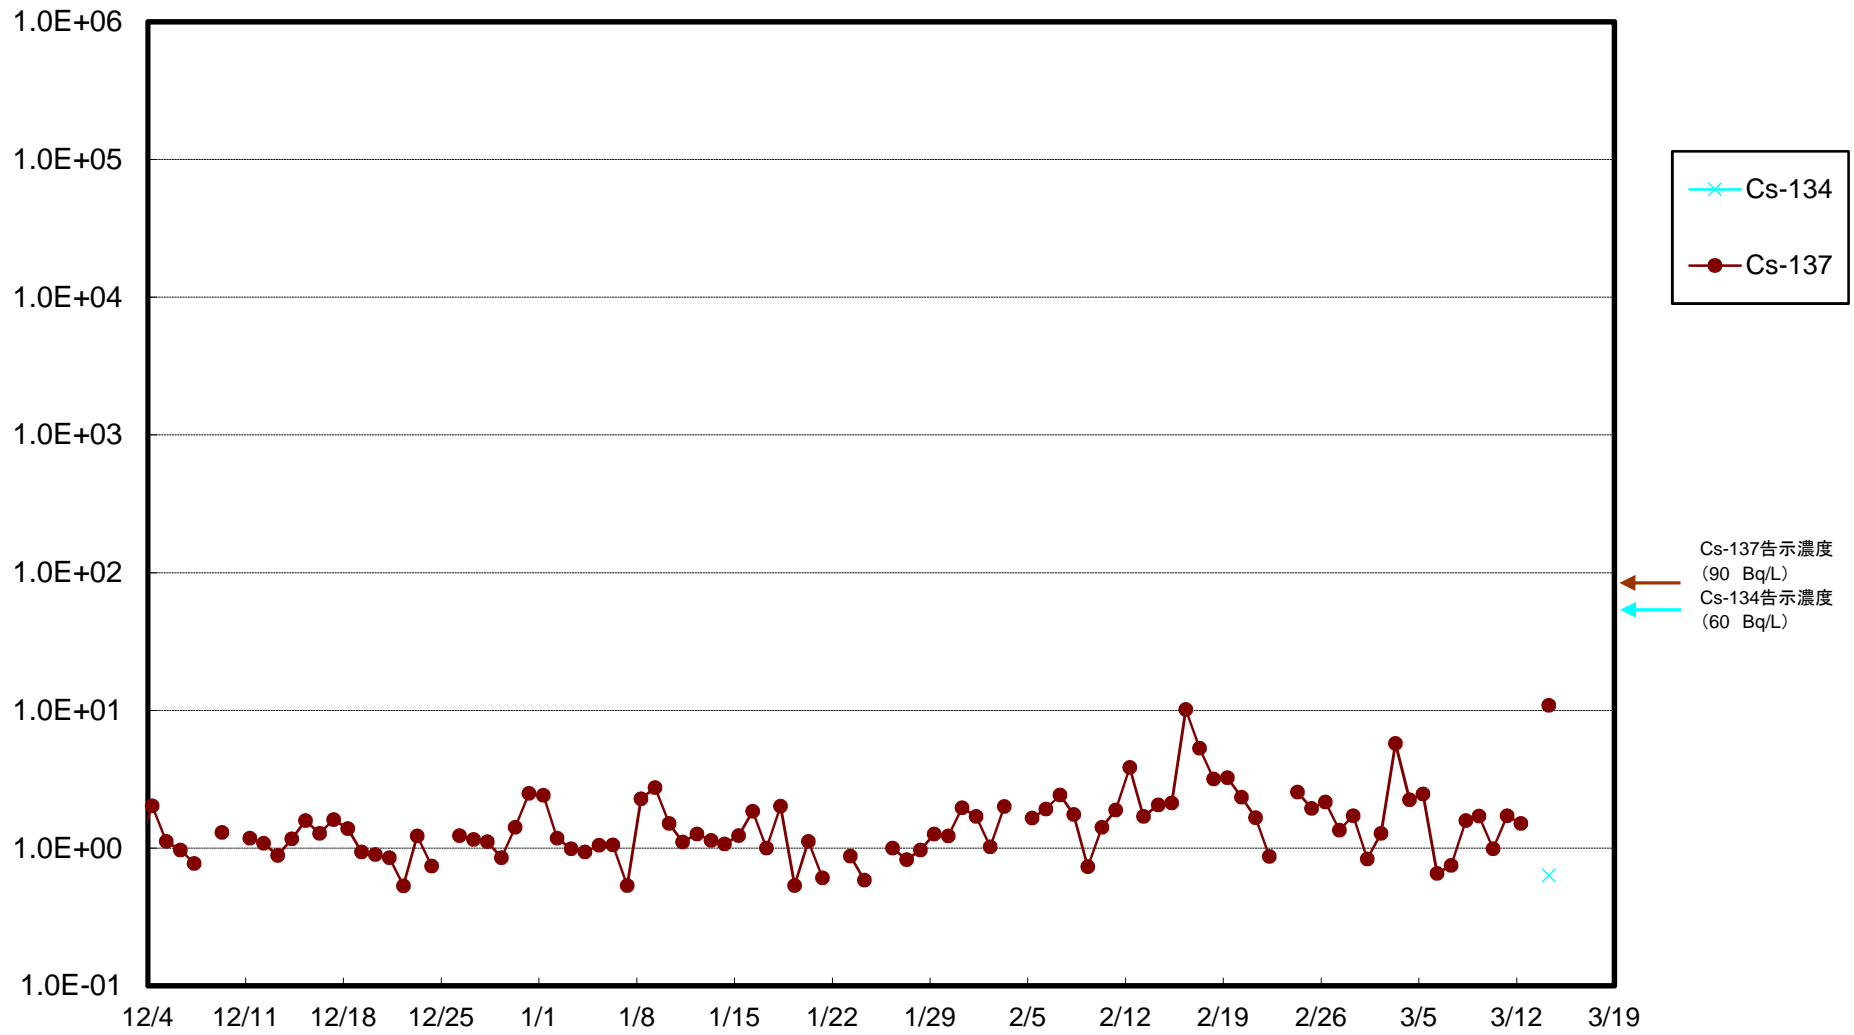

福島第一 5,6号機放水口北側(T-1) 海水放射能濃度(Bq/L)

福島第一 南放水口付近(T-2) 海水放射能濃度(Bq/L)

福島第一 物揚場前海水放射能濃度(Bq/L)

福島第一 1~4号機取水口内北側(東波除堤北側)海水放射能濃度(Bq/L)

福島第一 1~4号機取水口内南側(遮水壁前)海水放射能濃度(Bq/L)

福島第一 6号機取水口前海水放射能濃度(Bq/L)

福島第一 港湾口海水放射能濃度 (Bq/L)